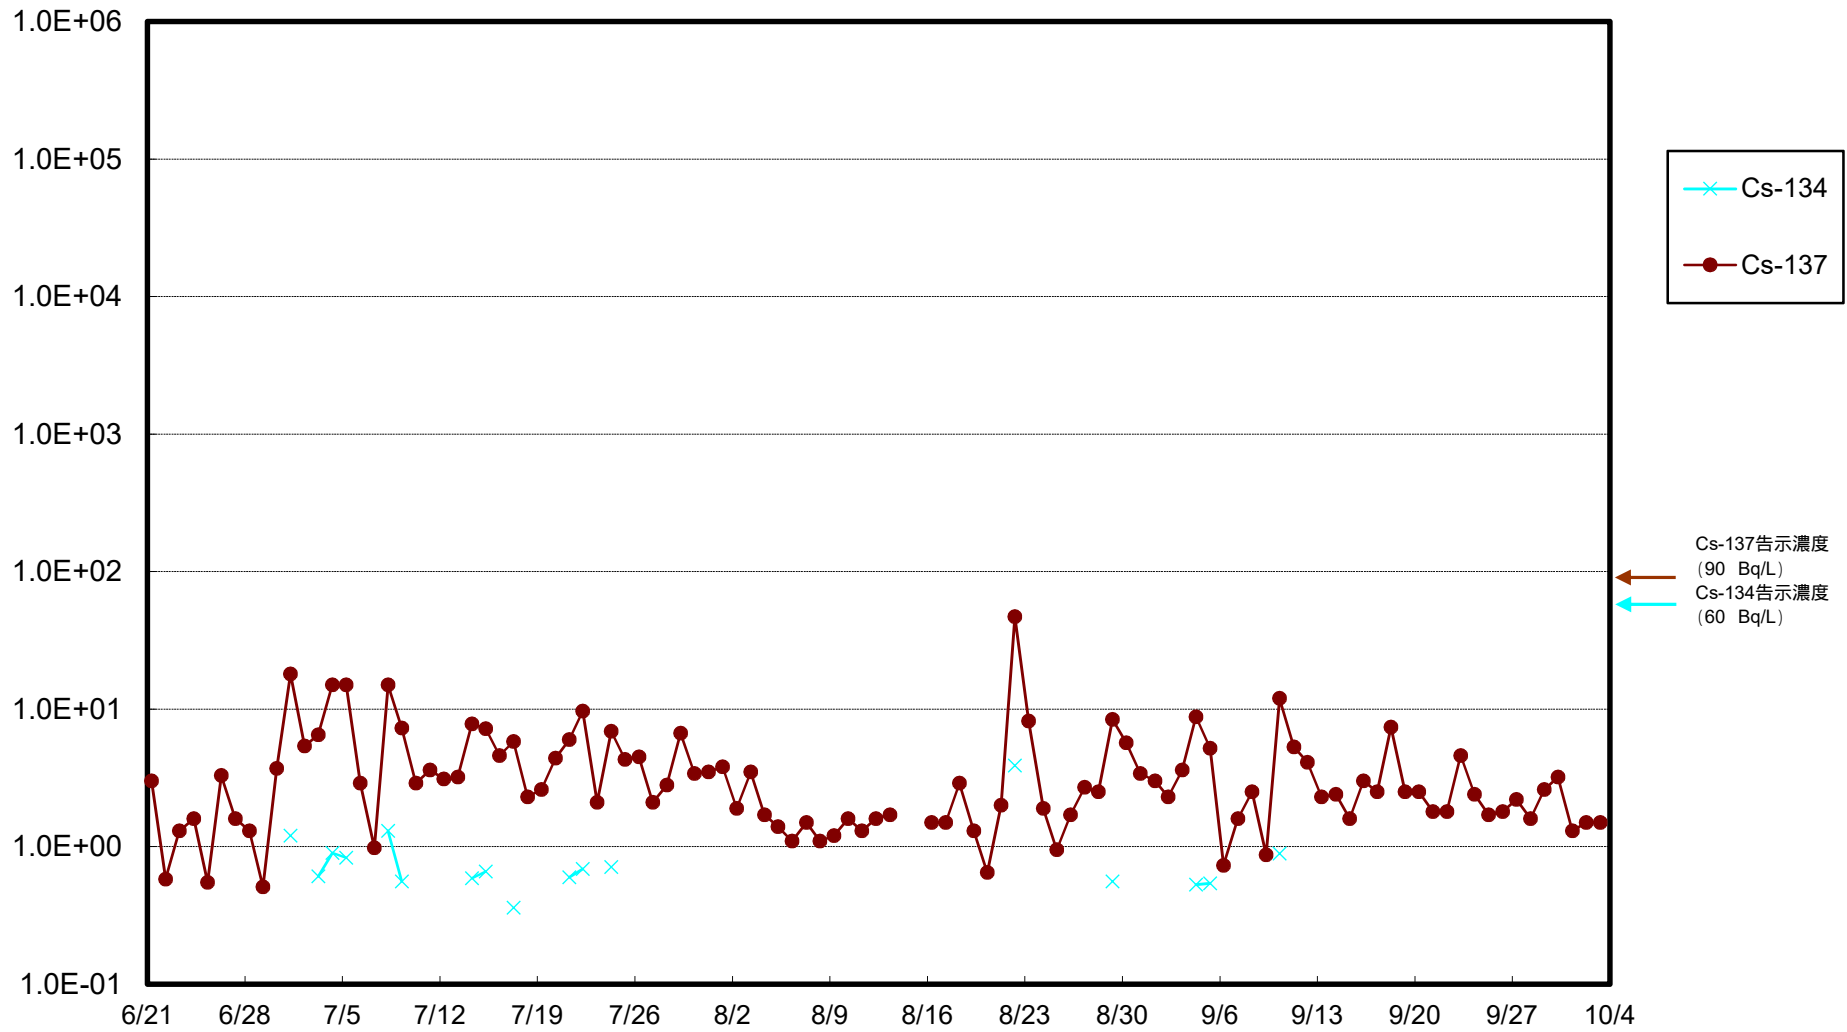

福島第一 物揚場前海水放射能濃度 (Bq / L)

福島第一 1~4号機取水口内北側(東波除堤北側)海水放射能濃度 (Bq / L)

福島第一 1~4号機取水口内南側(遮水壁前)海水放射能濃度(Bq/L)

福島第一 6号機取水口前海水放射能濃度 (Bq / L)

福島第一 港湾口海水放射能濃度 (Bq / L)