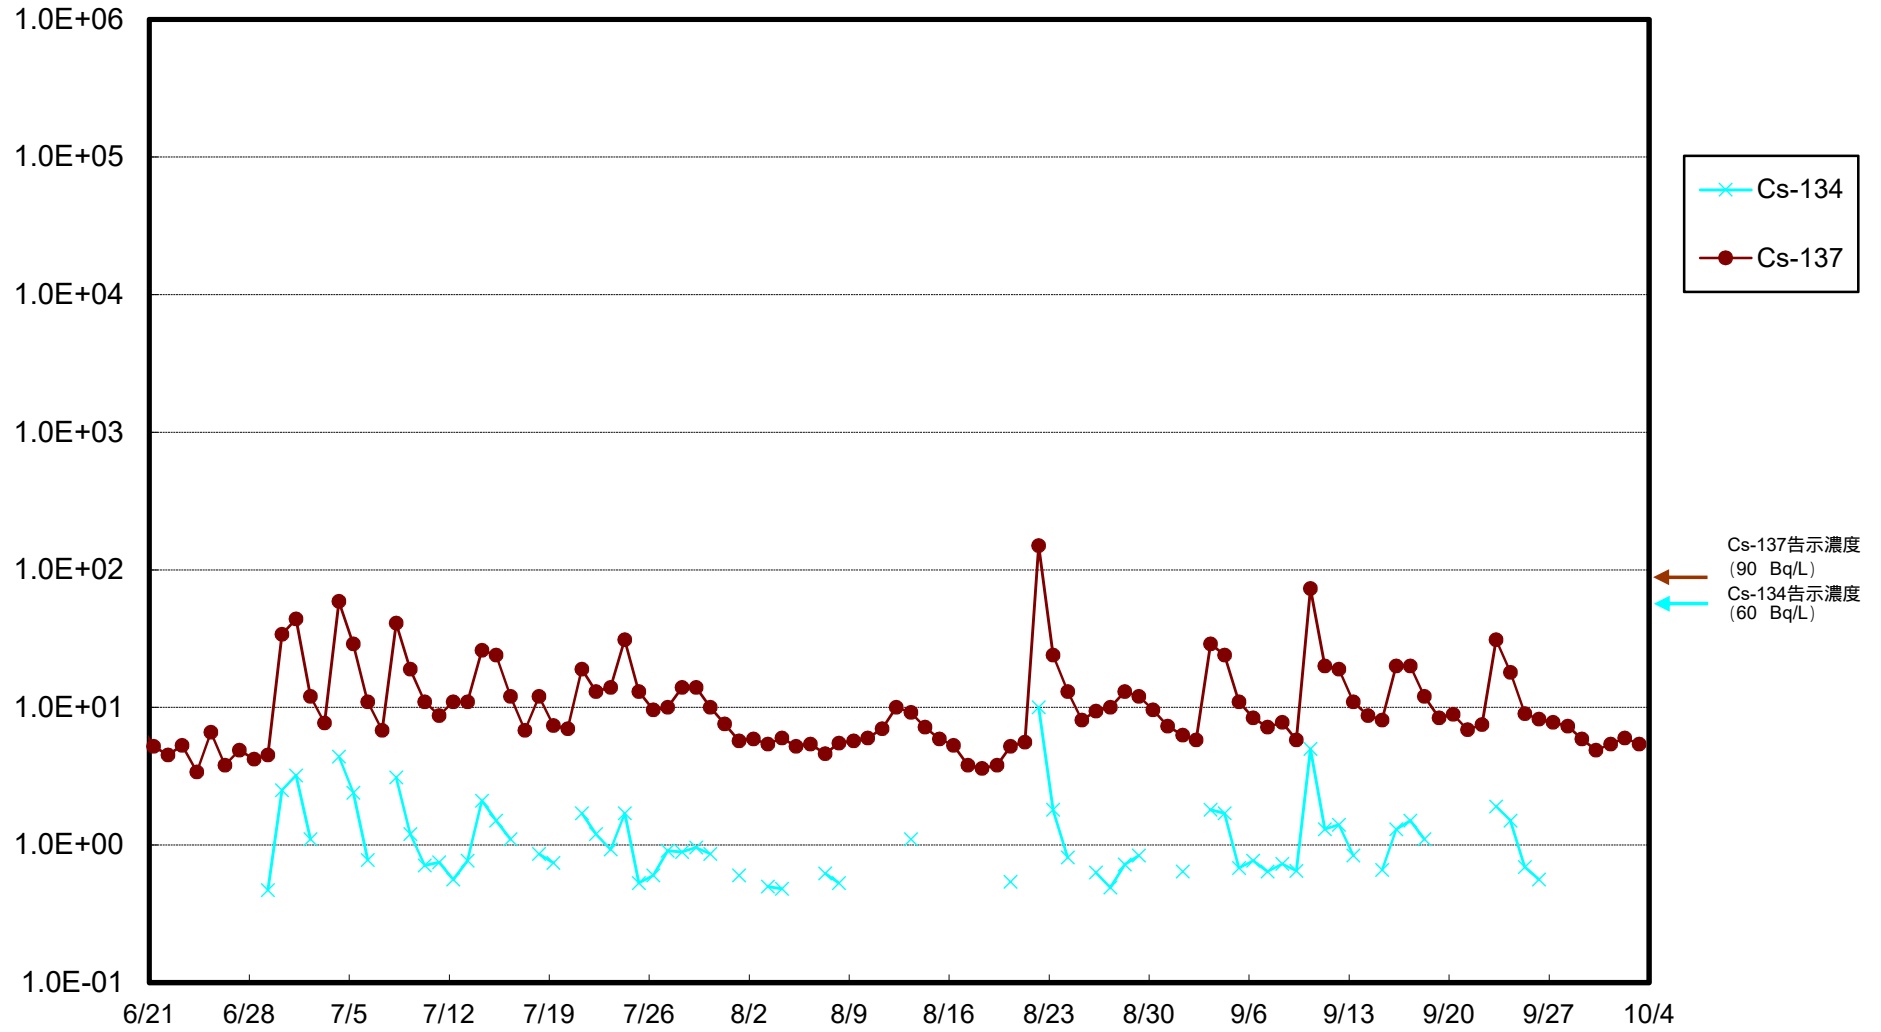

福島第一 物揚場前海水放射能濃度 (Bq / L)

福島第一 1~4号機取水口内北側(東波除堤北側)海水放射能濃度 (Bq / L)

福島第一 1~4号機取水口内南側(遮水壁前)海水放射能濃度(Bq/L)

福島第一 6号機取水口前海水放射能濃度 (Bq / L)

福島第一 港湾口海水放射能濃度 (Bq / L)