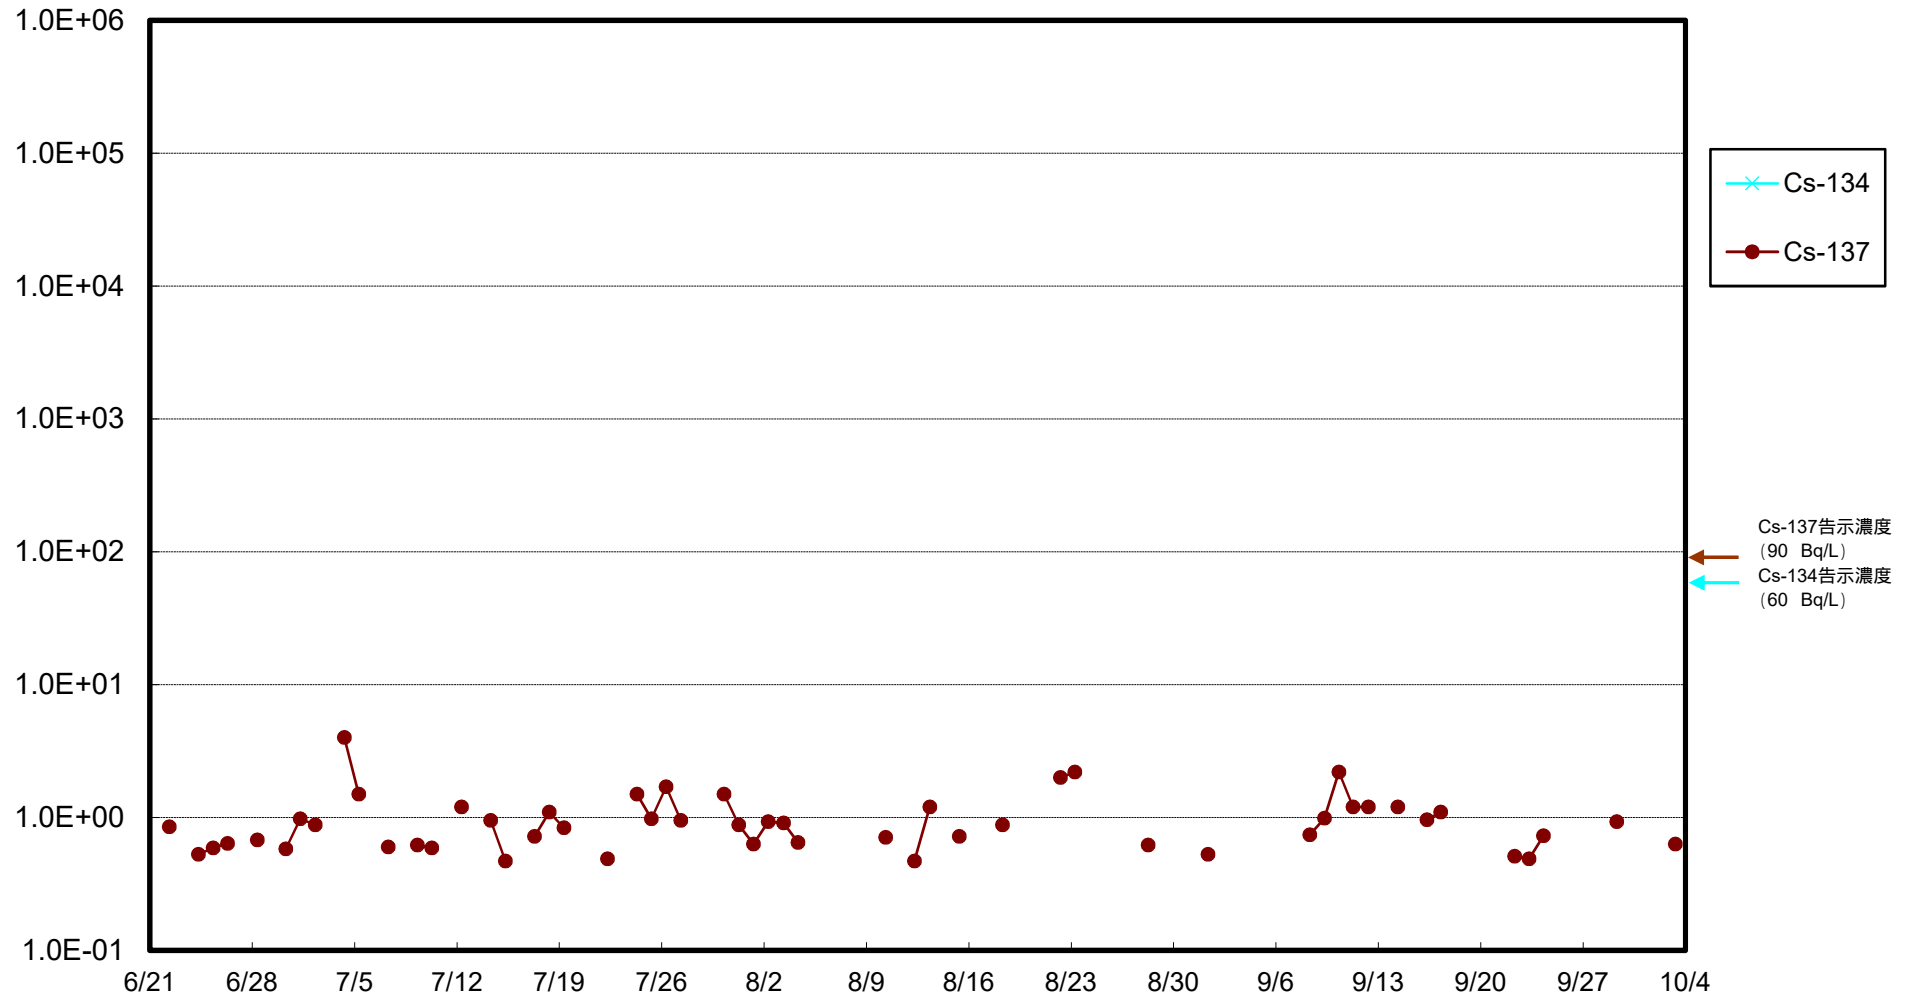

福島第一 物揚場前海水放射能濃度 (Bq / L)

福島第一 1~4号機取水口内北側(東波除堤北側)海水放射能濃度 (Bq / L)

福島第一 1~4号機取水口内南側(遮水壁前)海水放射能濃度(Bq/L)

福島第一 6号機取水口前海水放射能濃度 (Bq / L)

福島第一 港湾口海水放射能濃度 (Bq / L)