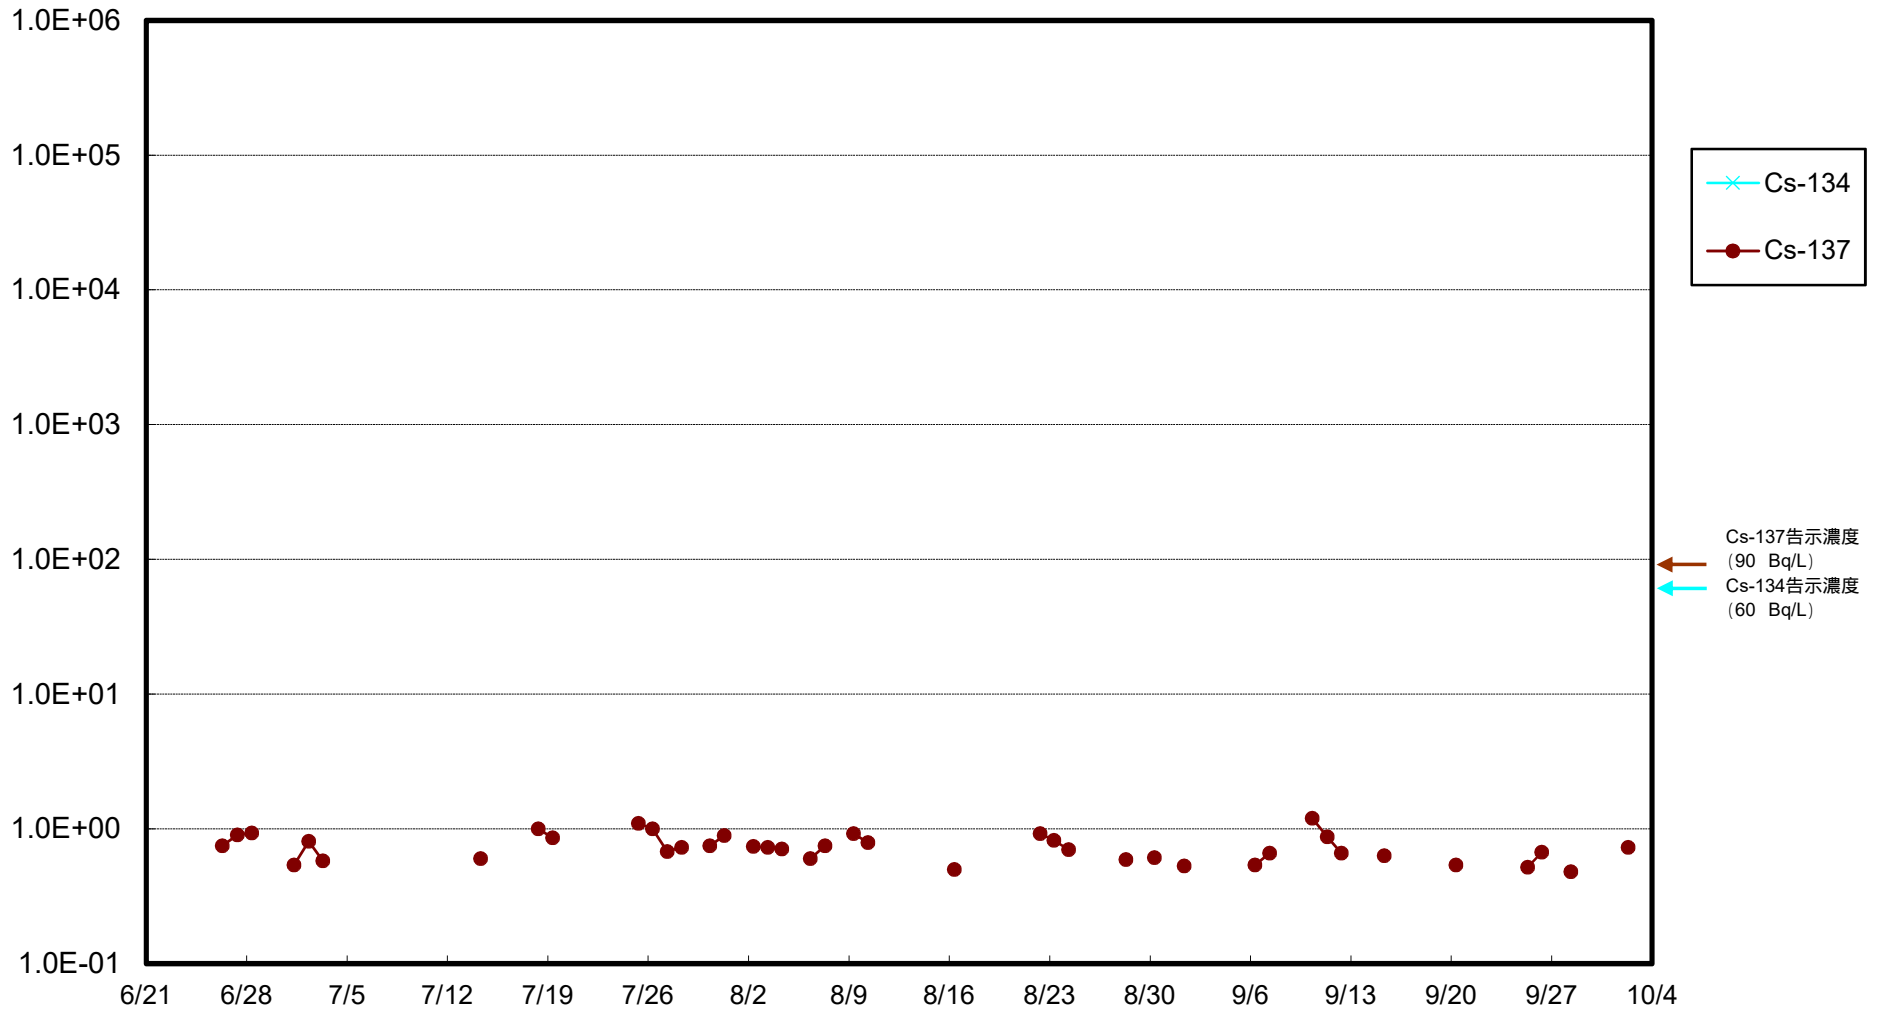

福島第一 物揚場前海水放射能濃度 (Bq / L)

福島第一 1~4号機取水口内北側(東波除堤北側)海水放射能濃度 (Bq / L)

福島第一 1~4号機取水口内南側(遮水壁前)海水放射能濃度(Bq/L)

福島第一 6号機取水口前海水放射能濃度 (Bq / L)

福島第一 港湾口海水放射能濃度 (Bq / L)