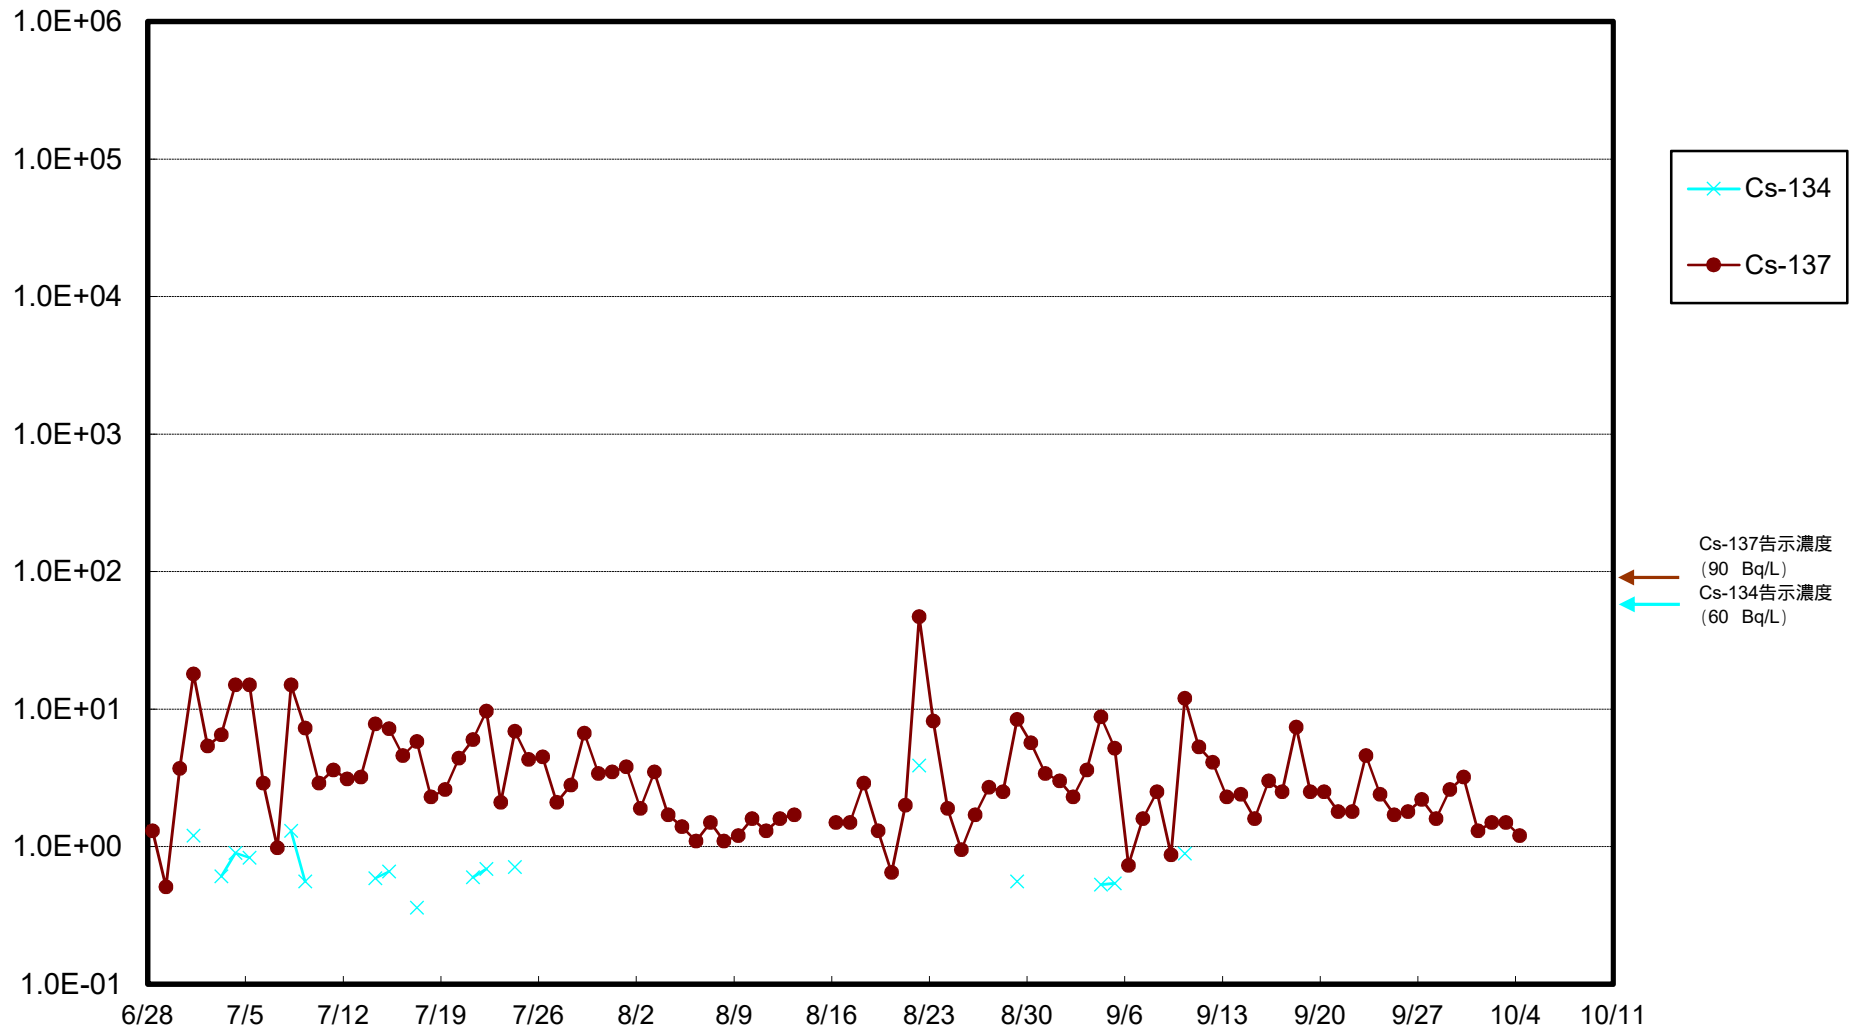

福島第一 物揚場前海水放射能濃度 (Bq / L)

福島第一 1~4号機取水口内北側(東波除堤北側)海水放射能濃度 (Bq / L)

福島第一 1~4号機取水口内南側(遮水壁前)海水放射能濃度(Bq/L)

福島第一 6号機取水口前海水放射能濃度 (Bq / L)

福島第一 港湾口海水放射能濃度 (Bq / L)