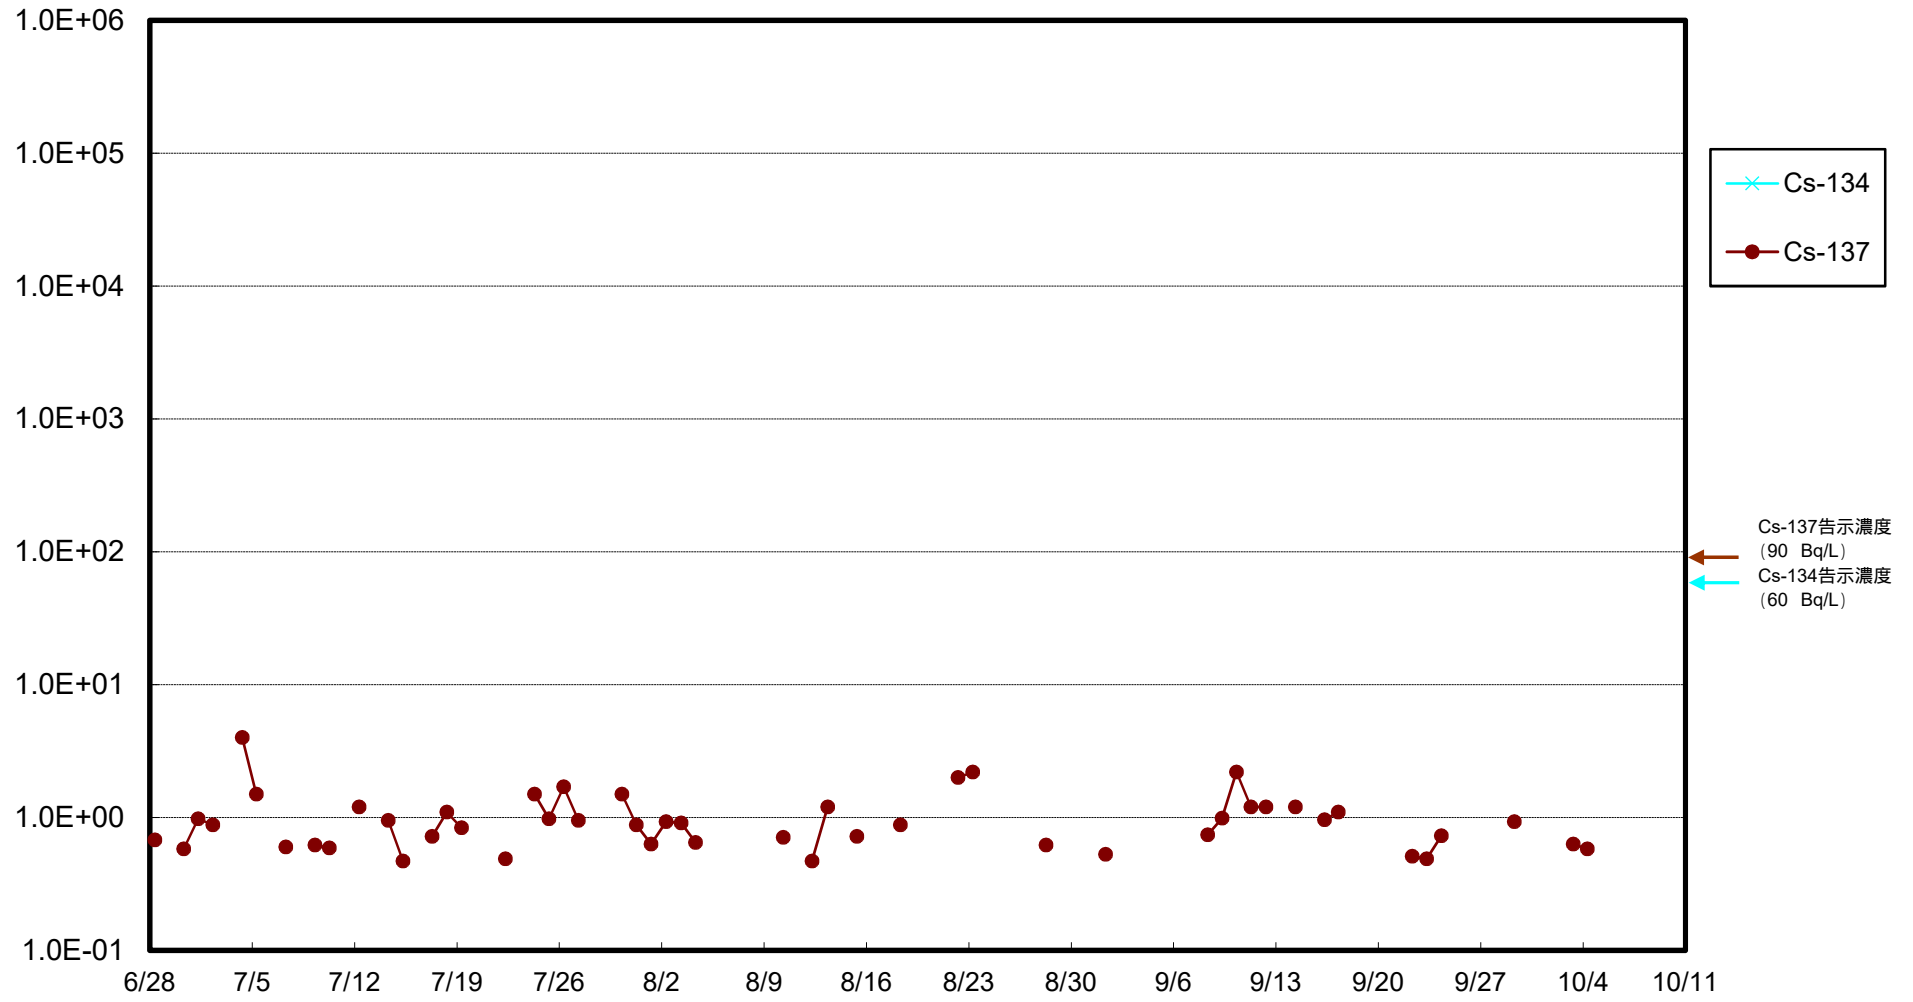

福島第一 物揚場前海水放射能濃度 (Bq / L)

福島第一 1~4号機取水口内北側(東波除堤北側)海水放射能濃度 (Bq / L)

福島第一 1~4号機取水口内南側(遮水壁前)海水放射能濃度(Bq/L)

福島第一 6号機取水口前海水放射能濃度 (Bq / L)

福島第一 港湾口海水放射能濃度 (Bq / L)