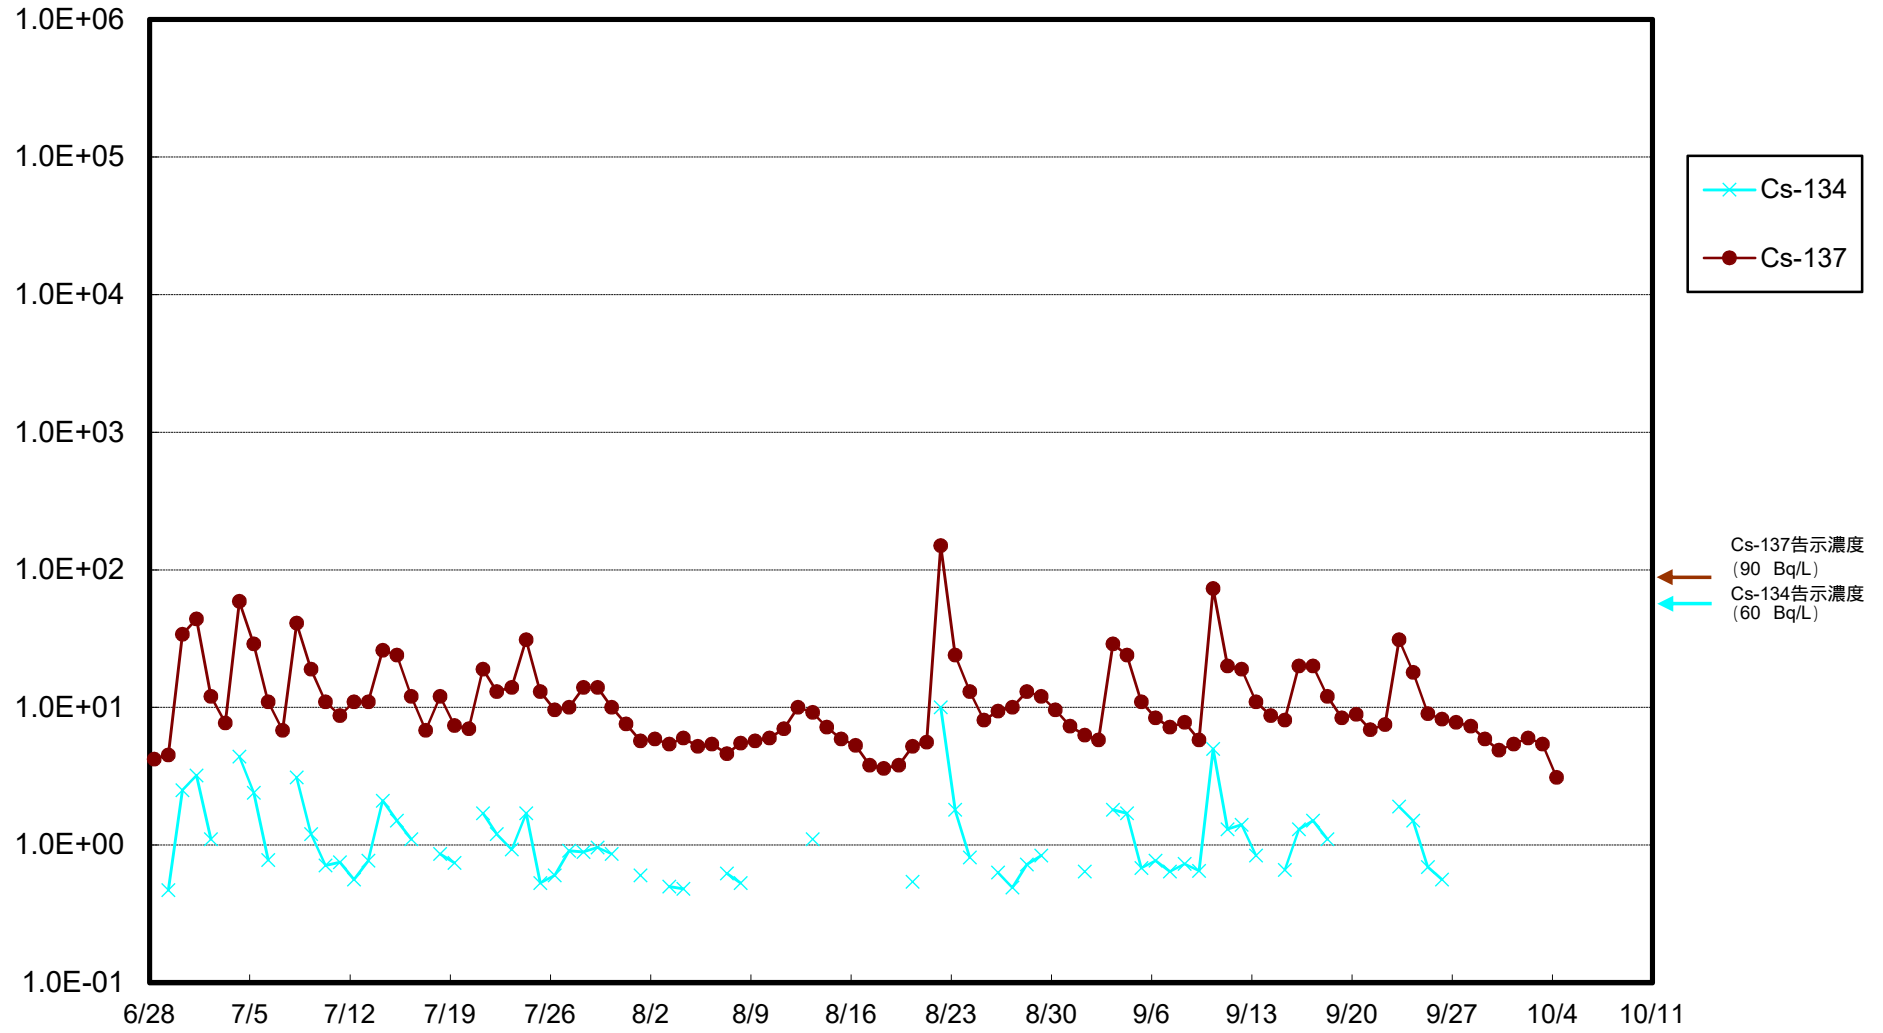

福島第一 物揚場前海水放射能濃度 (Bq / L)

福島第一 1~4号機取水口内北側(東波除堤北側)海水放射能濃度 (Bq / L)

福島第一 1~4号機取水口内南側(遮水壁前)海水放射能濃度(Bq/L)

福島第一 6号機取水口前海水放射能濃度 (Bq / L)

福島第一 港湾口海水放射能濃度 (Bq / L)