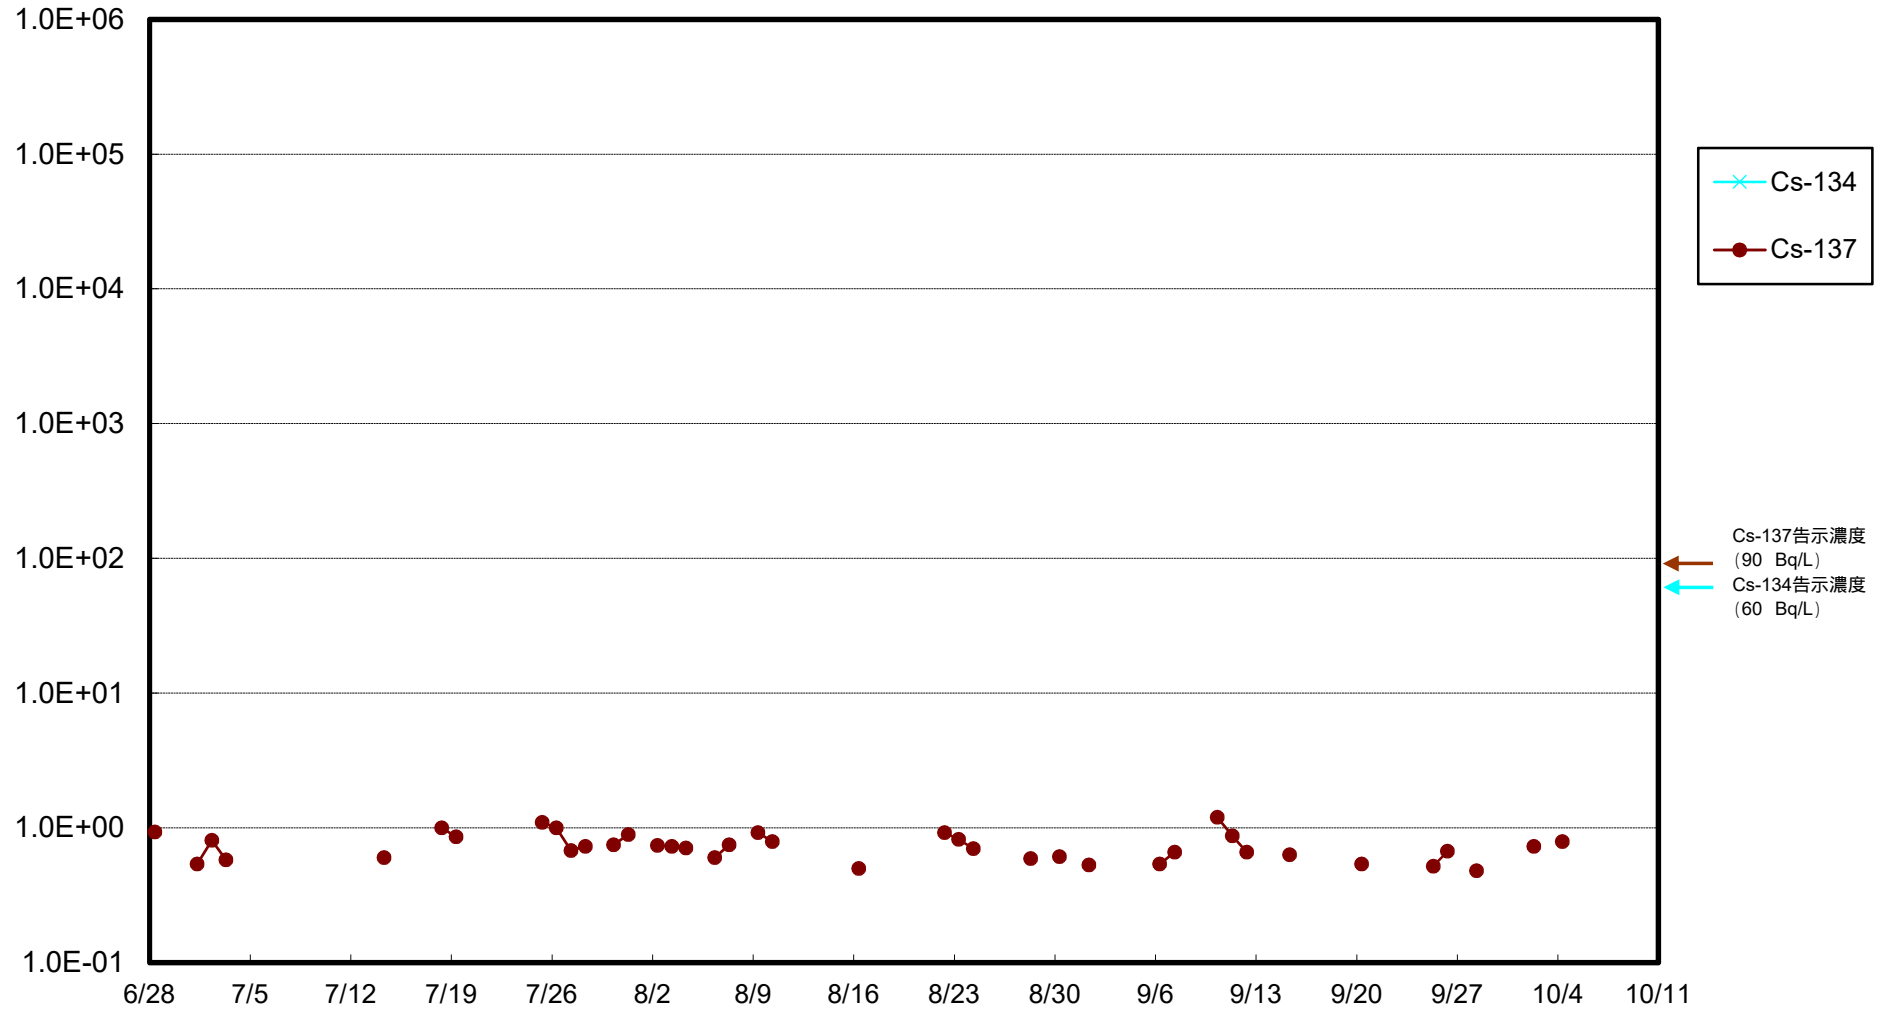

福島第一 物揚場前海水放射能濃度 (Bq / L)

福島第一 1~4号機取水口内北側(東波除堤北側)海水放射能濃度 (Bq / L)

福島第一 1~4号機取水口内南側(遮水壁前)海水放射能濃度(Bq/L)

福島第一 6号機取水口前海水放射能濃度 (Bq / L)

福島第一 港湾口海水放射能濃度 (Bq / L)