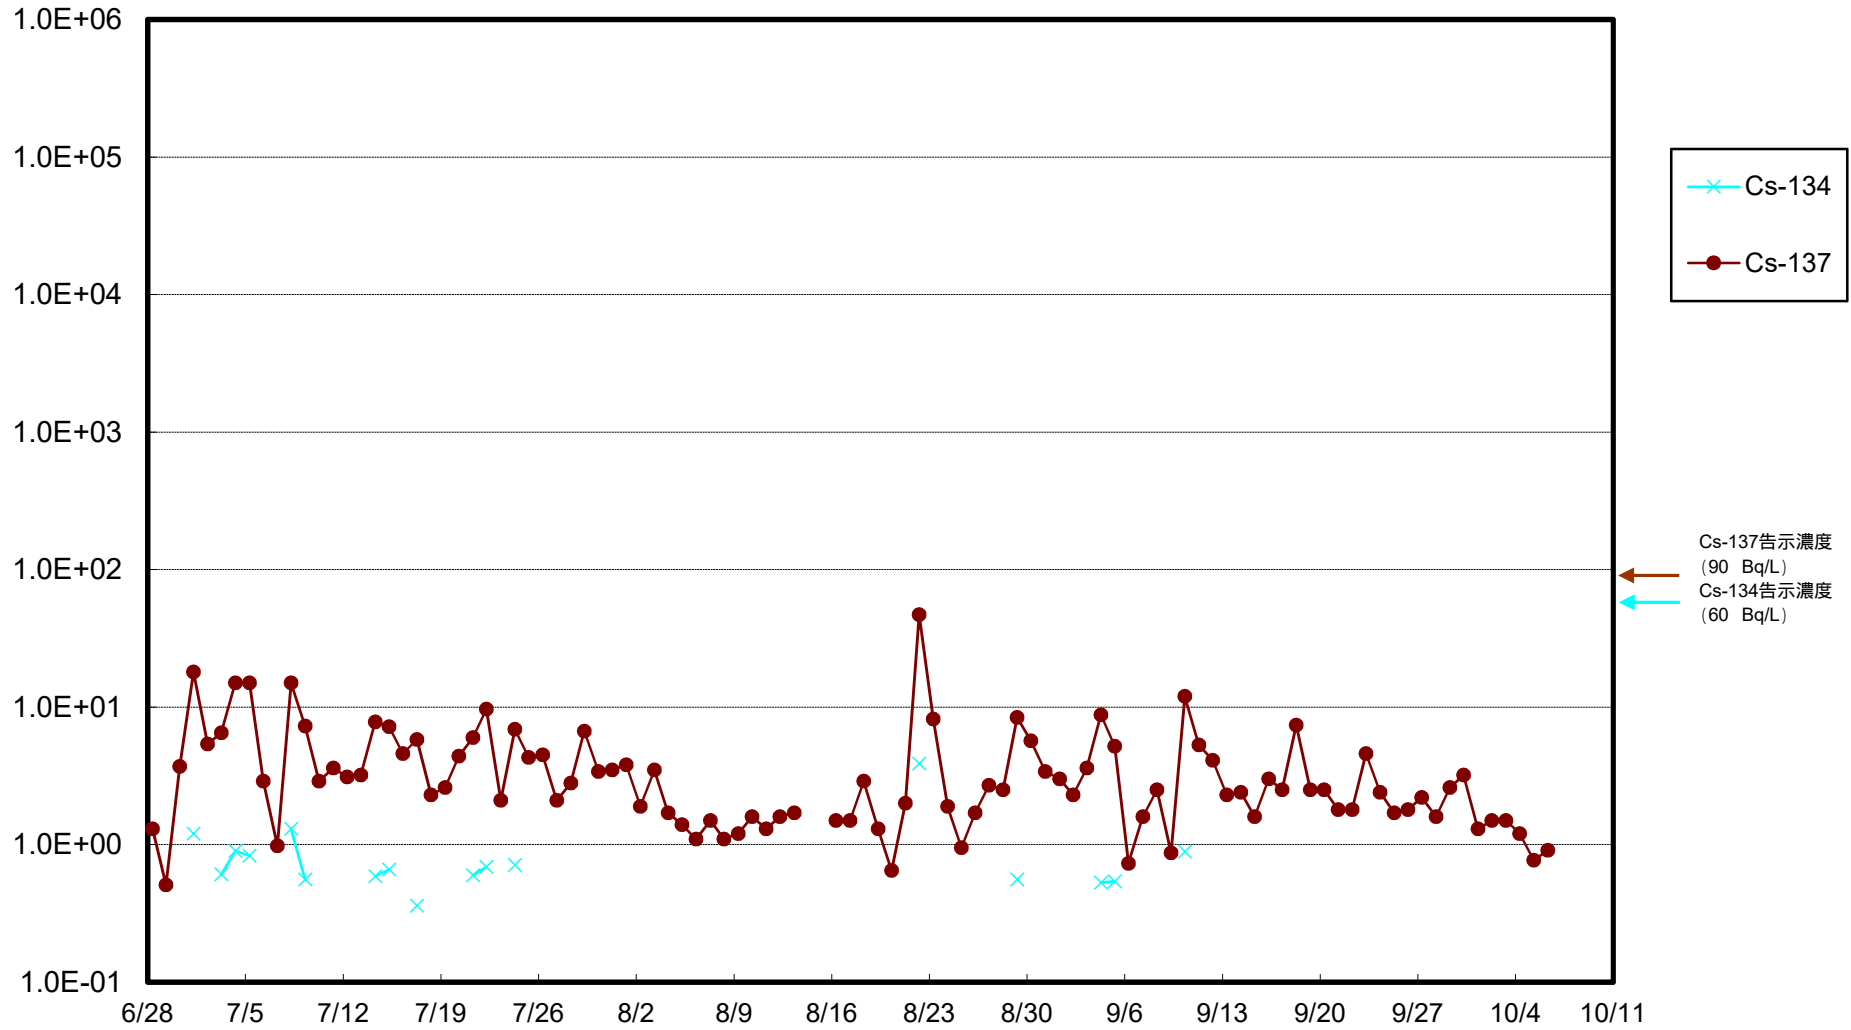

福島第一 物揚場前海水放射能濃度 (Bq / L)

福島第一 1~4号機取水口内北側(東波除堤北側)海水放射能濃度 (Bq / L)

福島第一 1~4号機取水口内南側(遮水壁前)海水放射能濃度(Bq/L)

福島第一 6号機取水口前海水放射能濃度 (Bq / L)

福島第一 港湾口海水放射能濃度 (Bq / L)