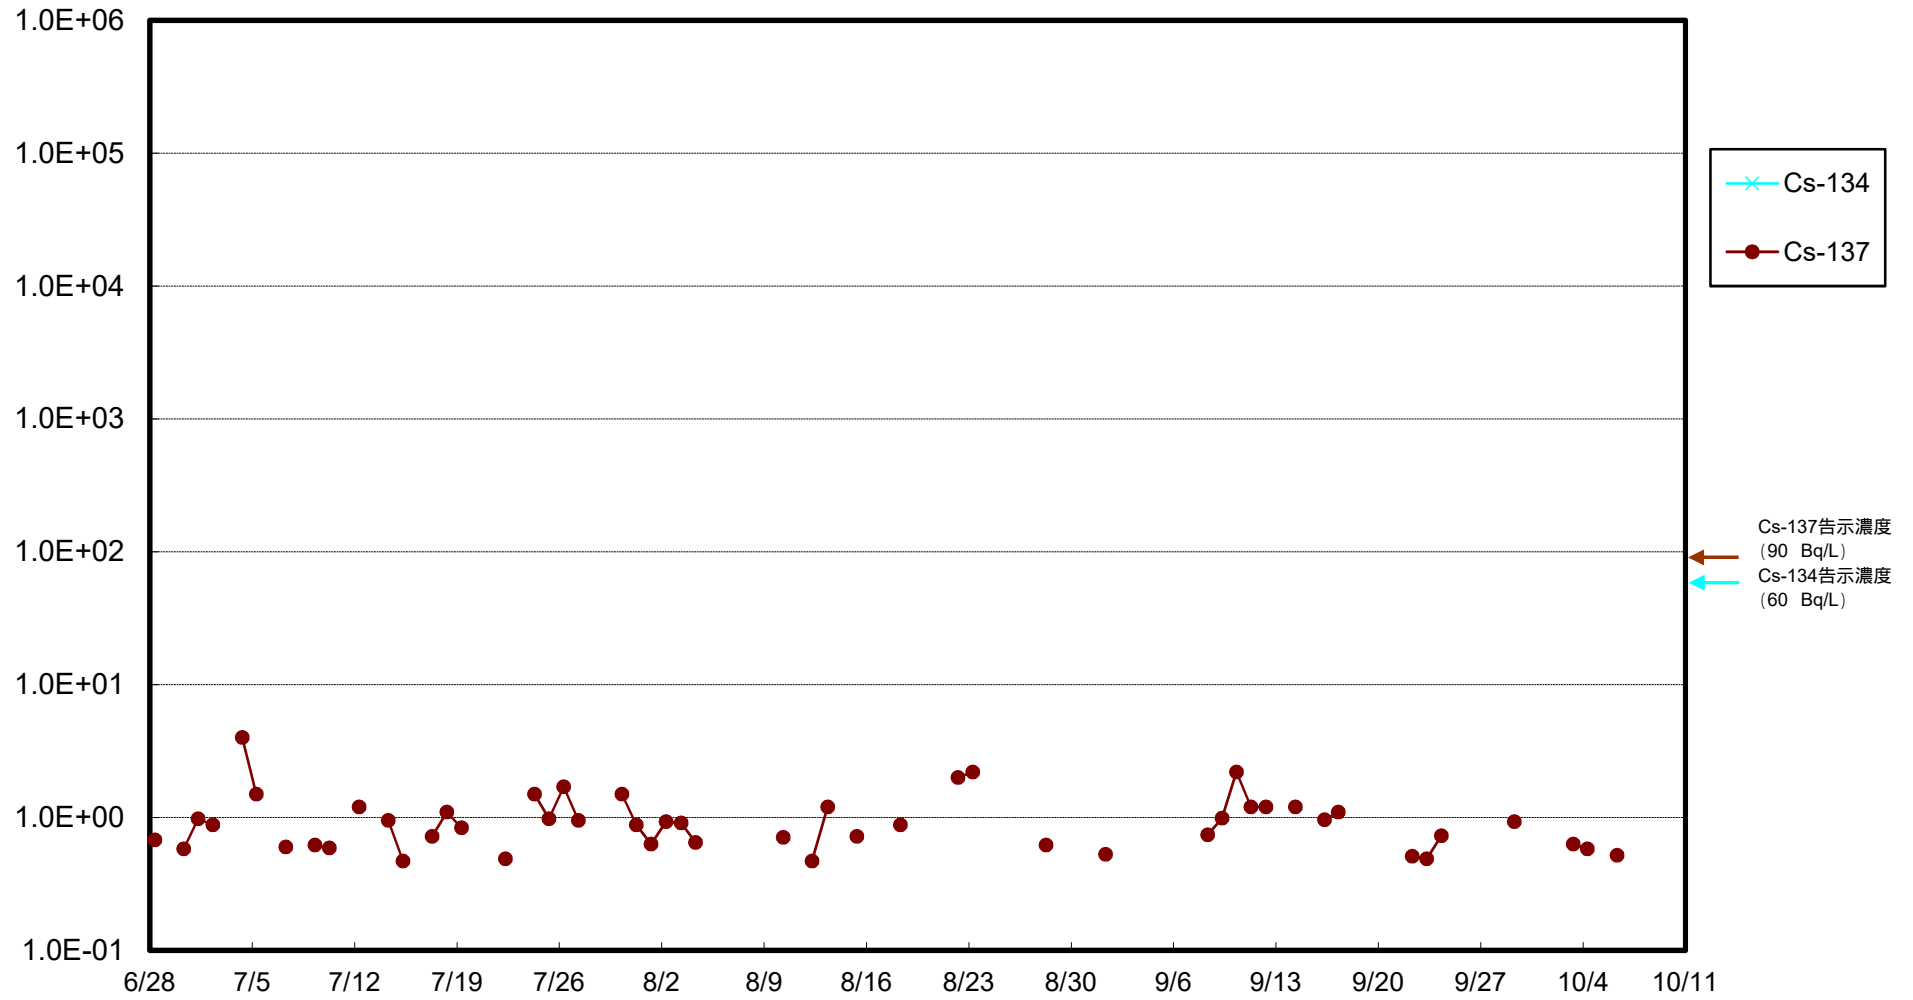

福島第一 物揚場前海水放射能濃度 (Bq / L)

福島第一 1~4号機取水口内北側(東波除堤北側)海水放射能濃度 (Bq / L)

福島第一 1~4号機取水口内南側(遮水壁前)海水放射能濃度(Bq/L)

福島第一 6号機取水口前海水放射能濃度 (Bq / L)

福島第一 港湾口海水放射能濃度 (Bq / L)