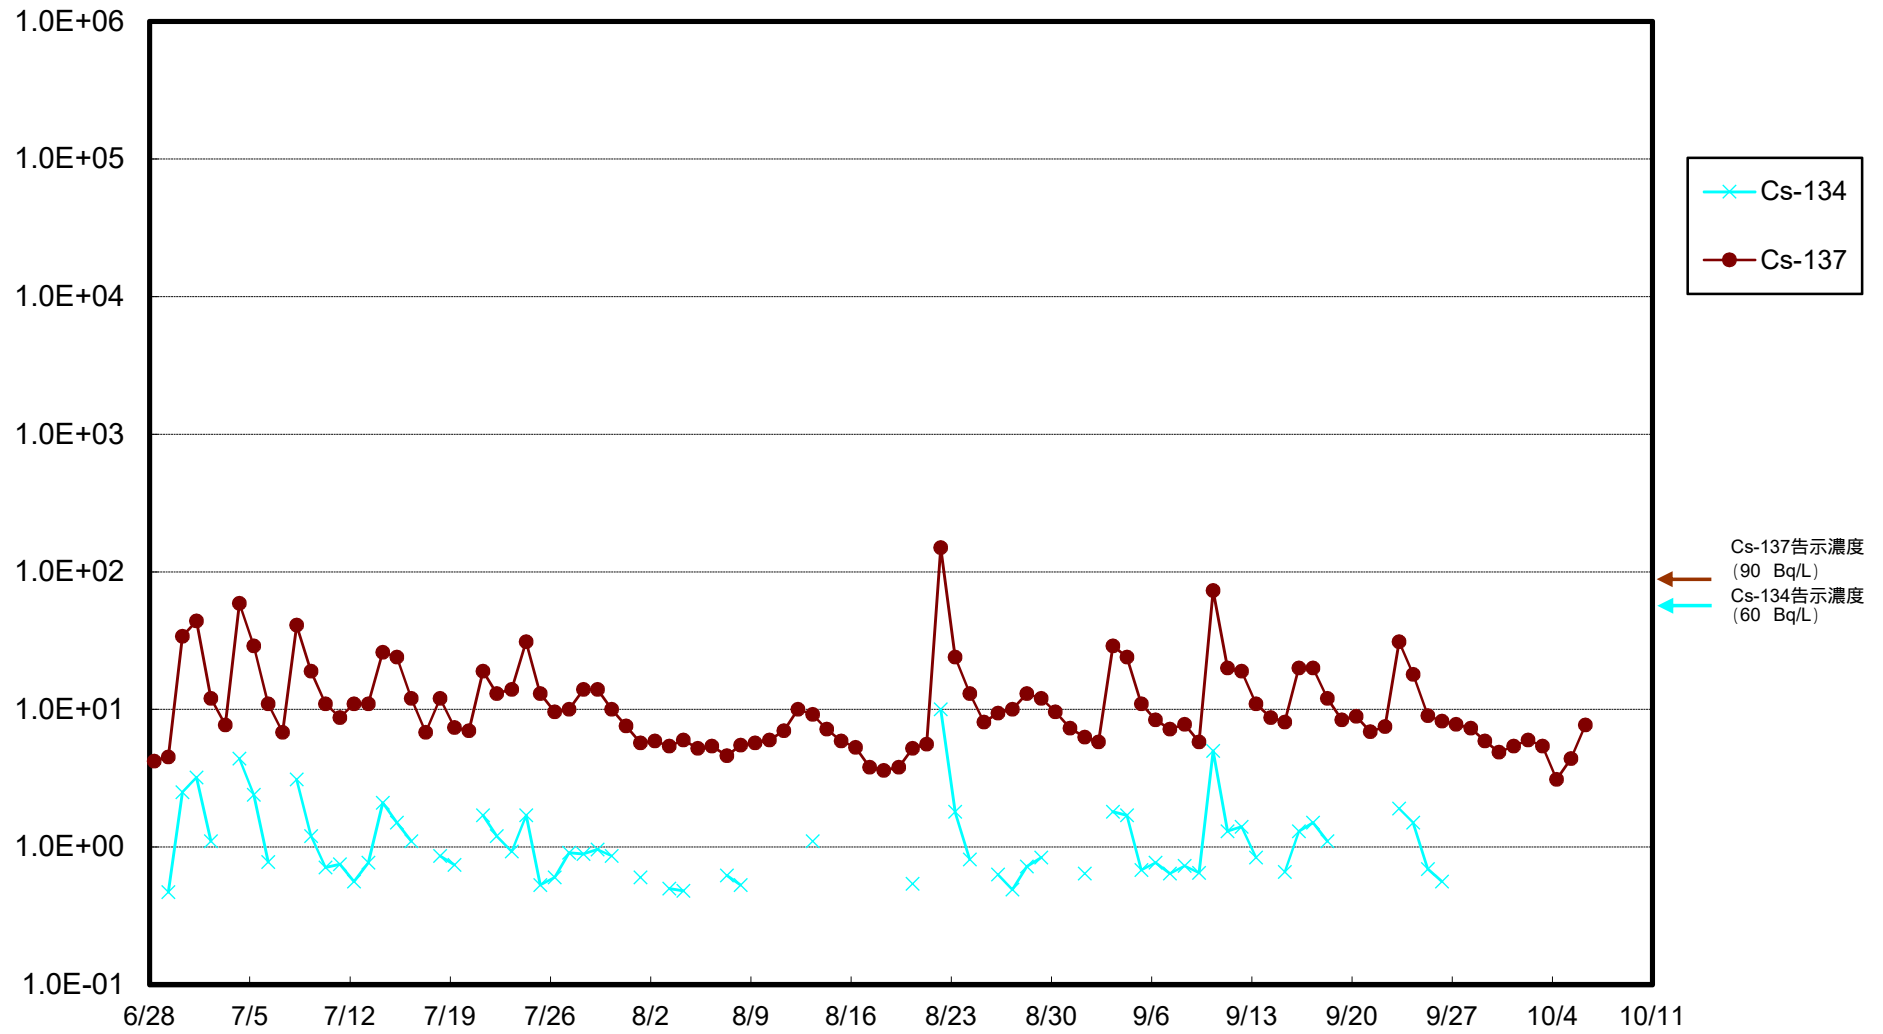

福島第一 物揚場前海水放射能濃度 (Bq / L)

福島第一 1~4号機取水口内北側(東波除堤北側)海水放射能濃度 (Bq / L)

福島第一 1~4号機取水口内南側(遮水壁前)海水放射能濃度(Bq/L)

福島第一 6号機取水口前海水放射能濃度 (Bq / L)

福島第一 港湾口海水放射能濃度 (Bq / L)