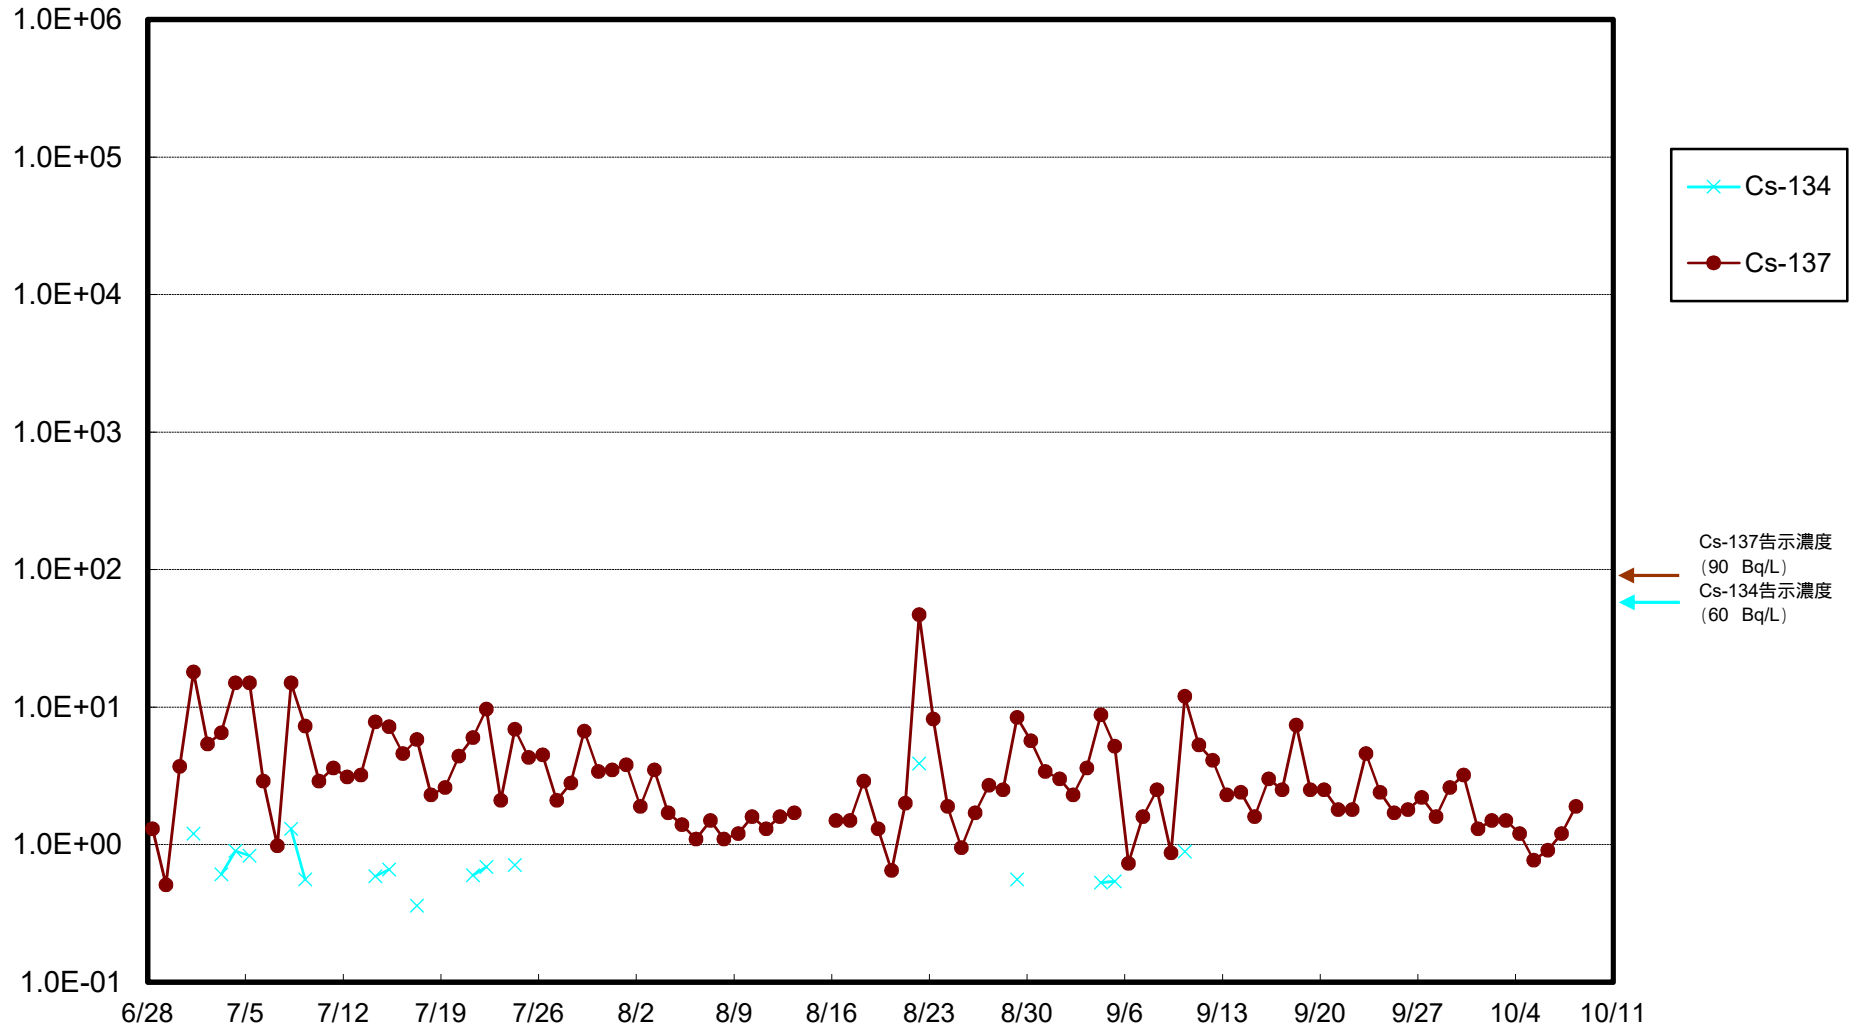

福島第一 物揚場前海水放射能濃度 (Bq / L)

福島第一 1~4号機取水口内北側(東波除堤北側)海水放射能濃度 (Bq / L)

福島第一 1~4号機取水口内南側(遮水壁前)海水放射能濃度 (Bq / L)

福島第一 6号機取水口前海水放射能濃度 (Bq / L)

福島第一 港湾口海水放射能濃度 (Bq / L)