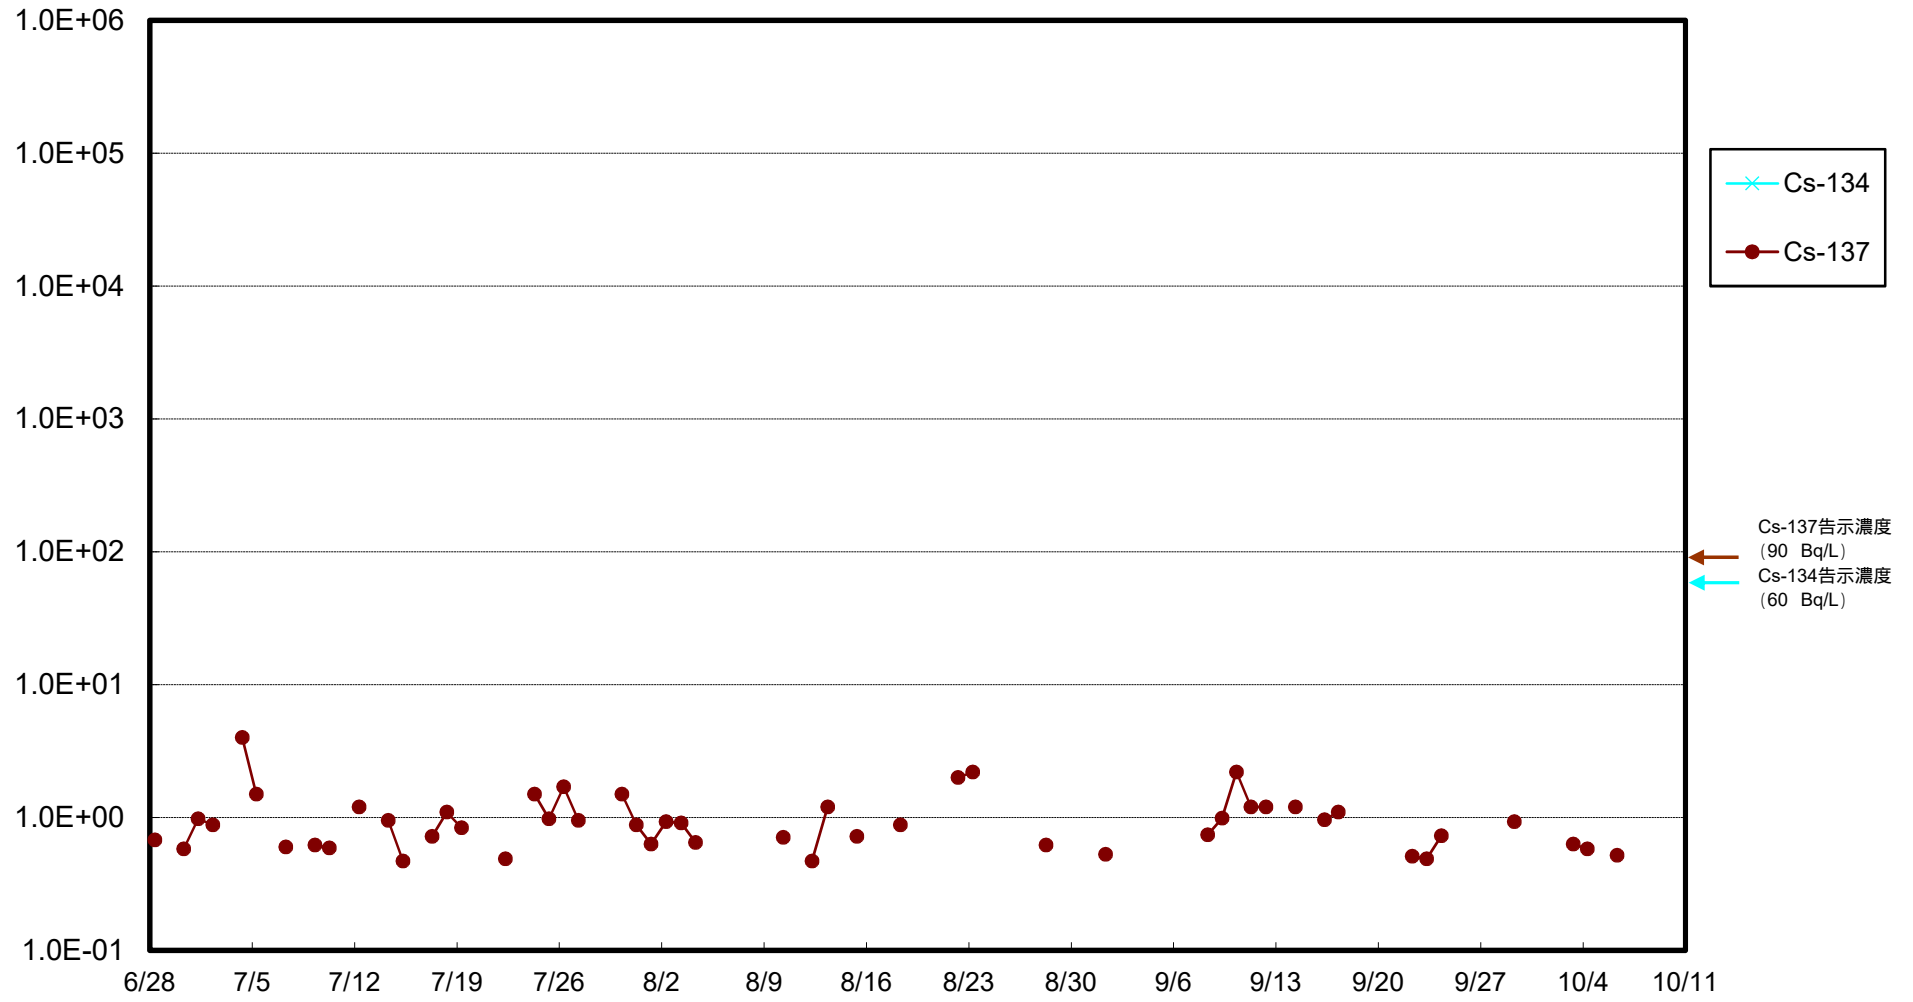

福島第一 物揚場前海水放射能濃度 (Bq / L)

福島第一 1~4号機取水口内北側(東波除堤北側)海水放射能濃度 (Bq / L)

福島第一 1~4号機取水口内南側(遮水壁前)海水放射能濃度 (Bq / L)

福島第一 6号機取水口前海水放射能濃度 (Bq / L)

福島第一 港湾口海水放射能濃度 (Bq / L)