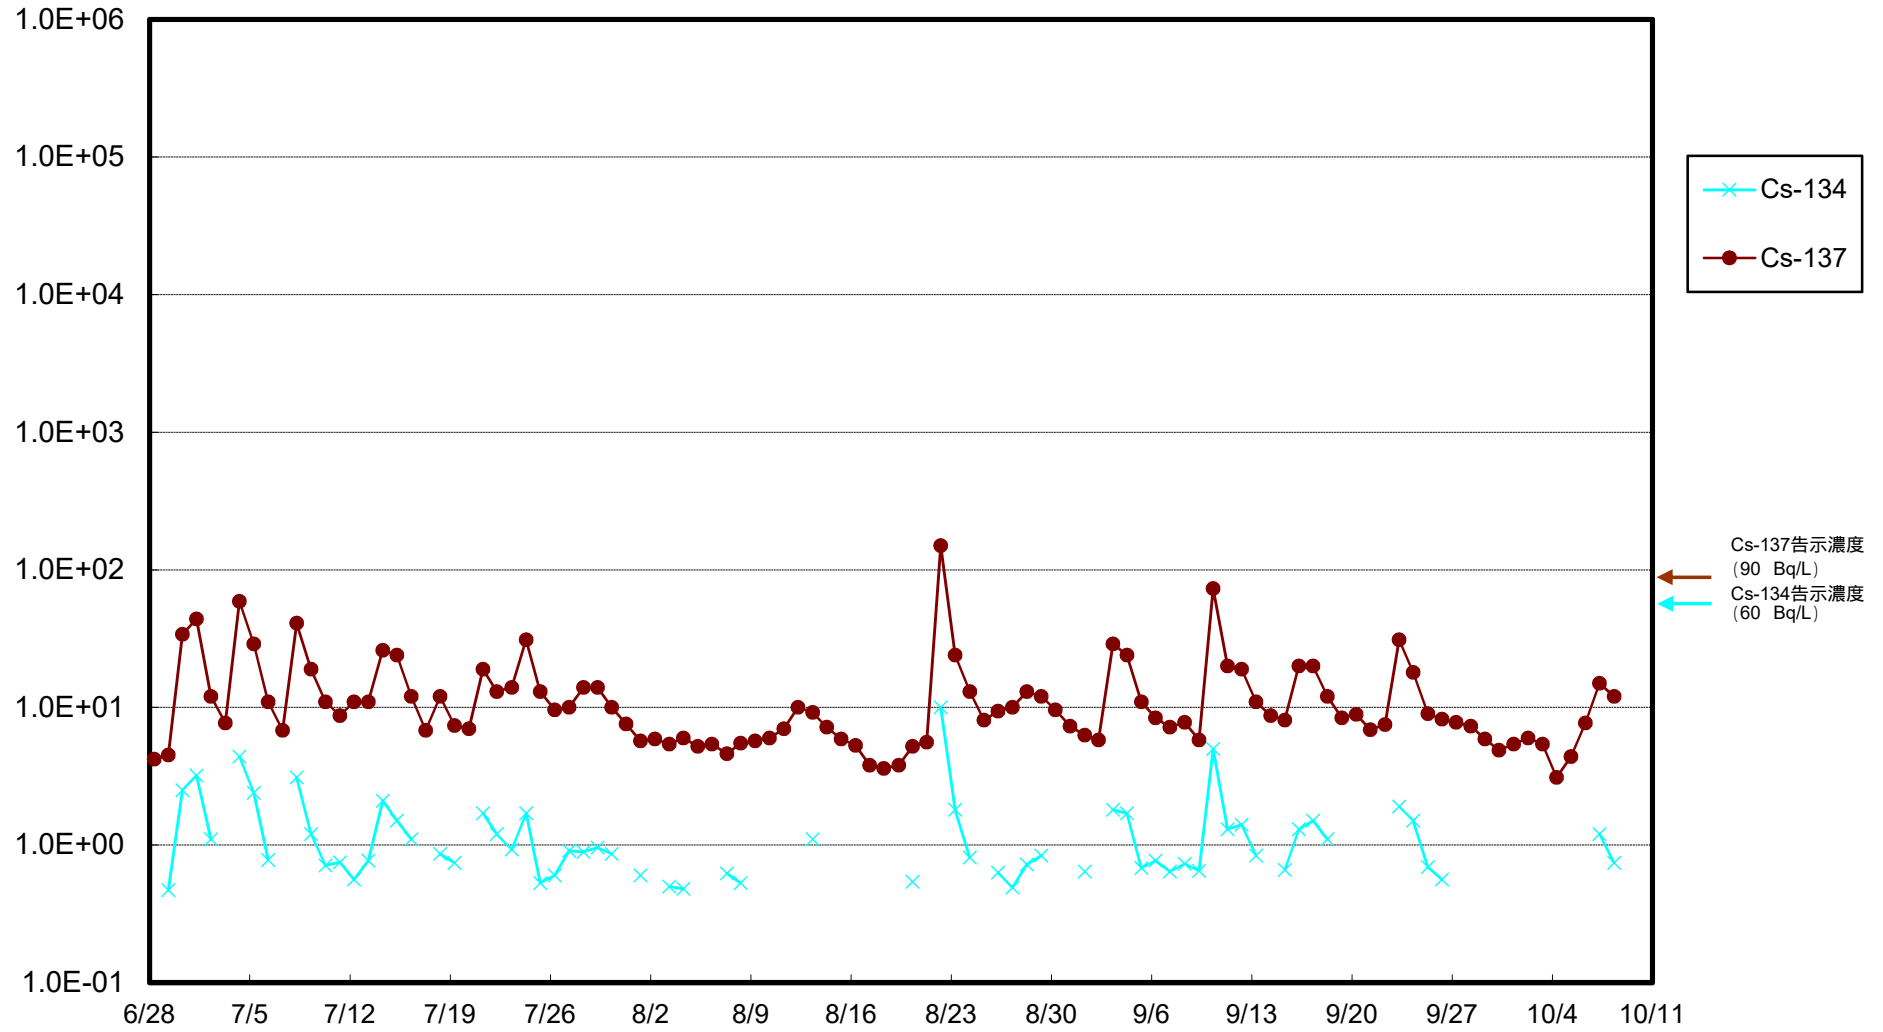

福島第一 物揚場前海水放射能濃度 (Bq / L)

福島第一 1~4号機取水口内北側(東波除堤北側)海水放射能濃度 (Bq / L)

福島第一 1~4号機取水口内南側(遮水壁前)海水放射能濃度 (Bq / L)

福島第一 6号機取水口前海水放射能濃度 (Bq / L)

福島第一 港湾口海水放射能濃度 (Bq / L)