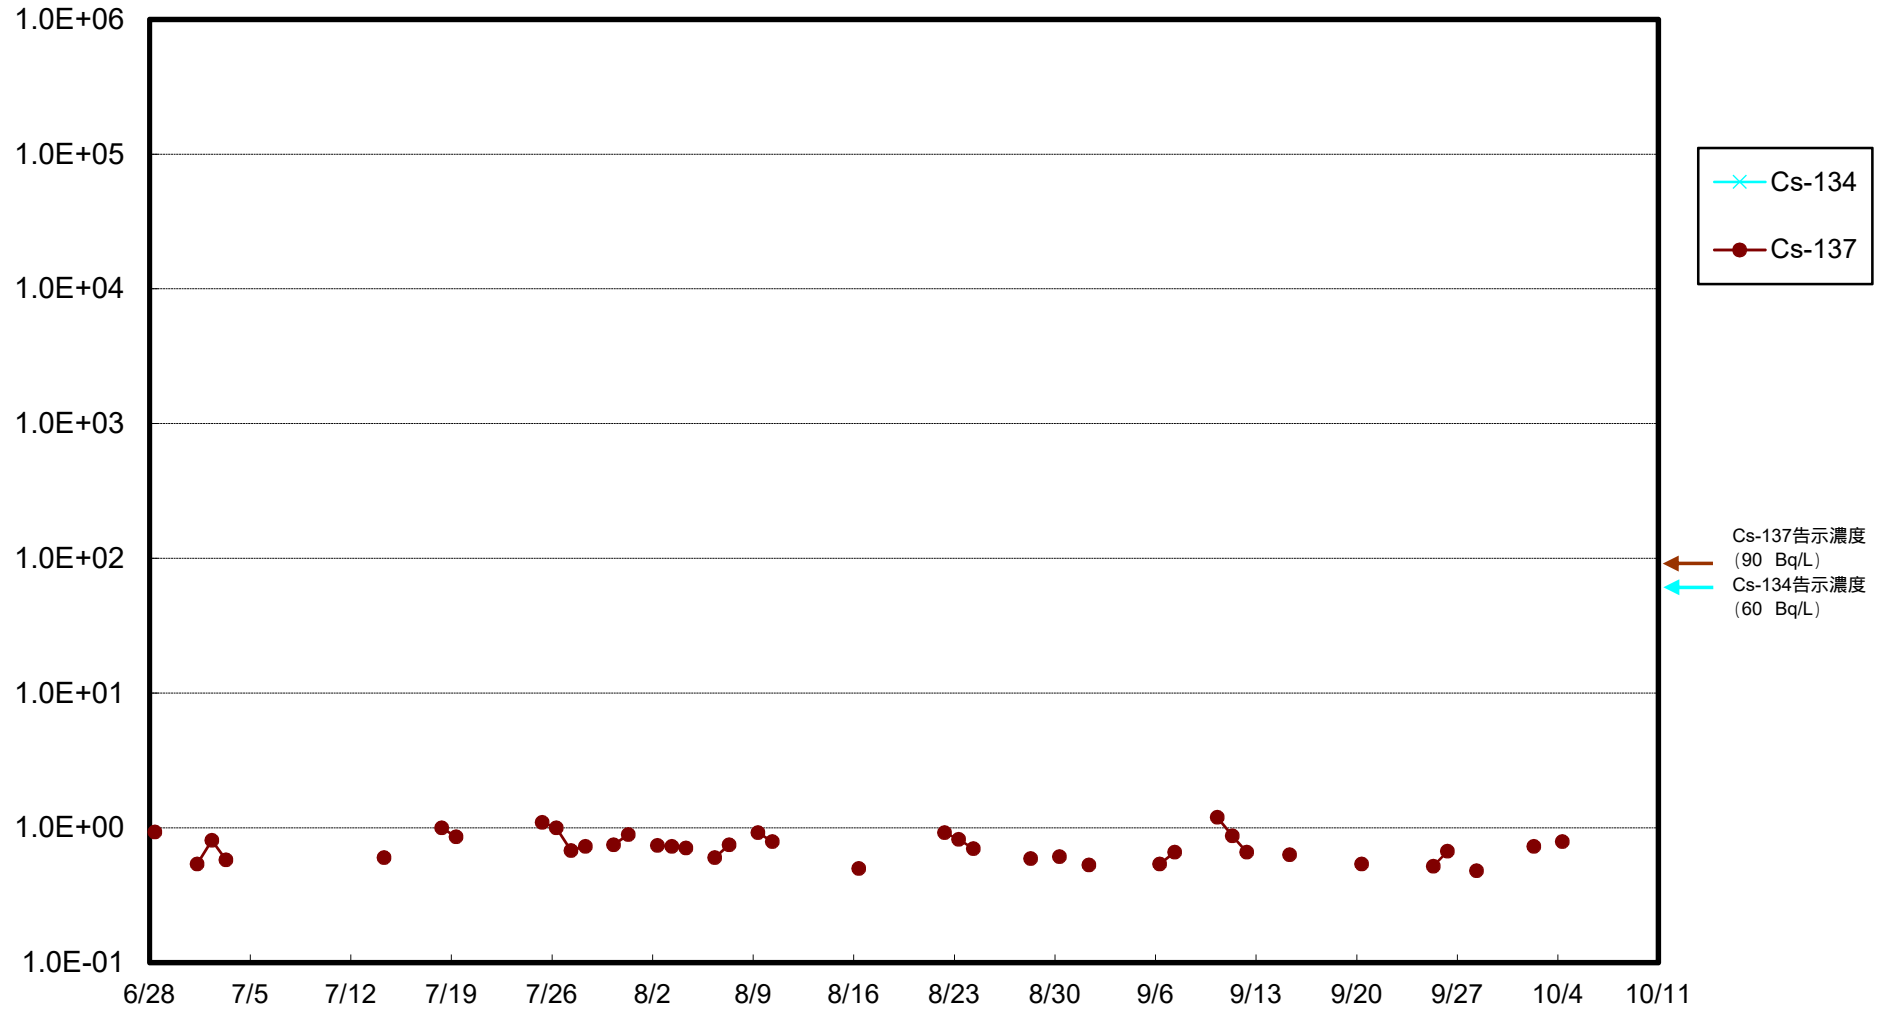

福島第一 物揚場前海水放射能濃度 (Bq / L)

福島第一 1~4号機取水口内北側(東波除堤北側)海水放射能濃度 (Bq / L)

福島第一 1~4号機取水口内南側(遮水壁前)海水放射能濃度 (Bq / L)

福島第一 6号機取水口前海水放射能濃度 (Bq / L)

福島第一 港湾口海水放射能濃度 (Bq / L)