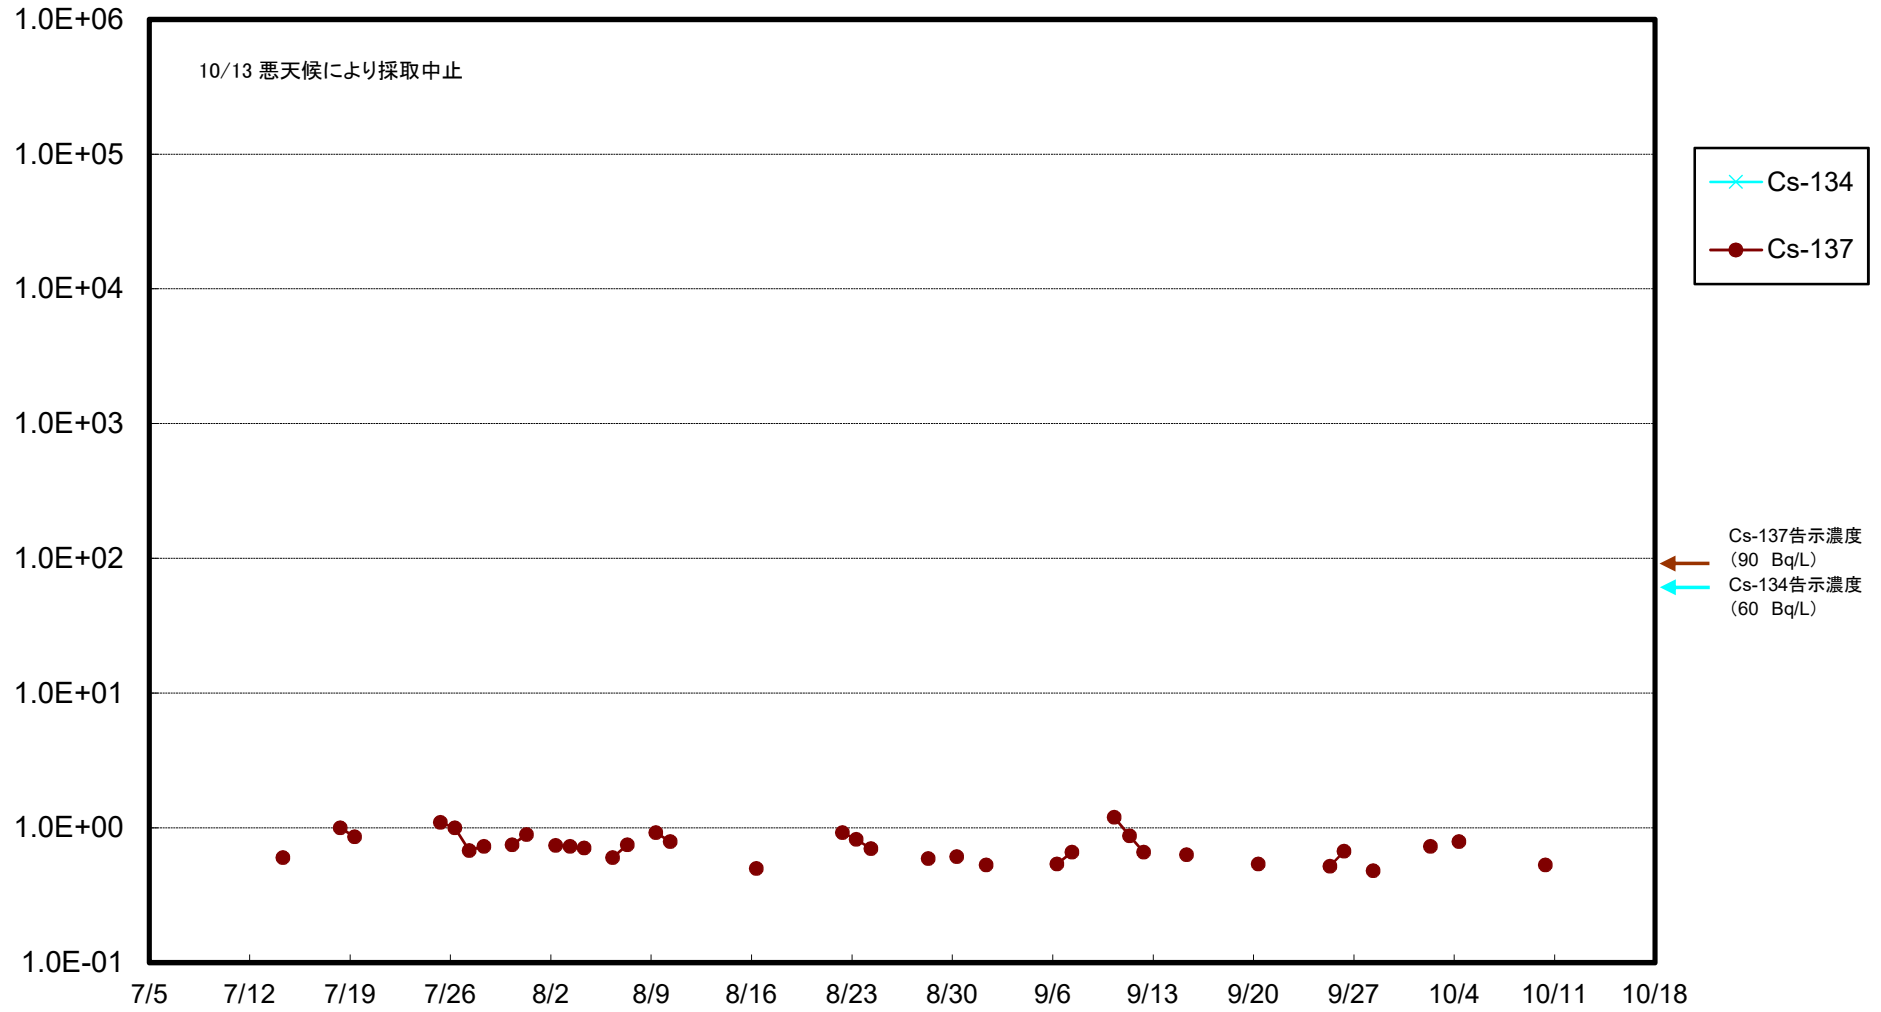

福島第一 物揚場前海水放射能濃度(Bq/L)

福島第一 1~4号機取水口内北側(東波除堤北側)海水放射能濃度(Bq/L)

福島第一 1~4号機取水口内南側(遮水壁前)海水放射能濃度(Bq/L)

福島第一 6号機取水口前海水放射能濃度(Bq/L)

# 福島第一 港湾口海水放射能濃度 (Bq/L)