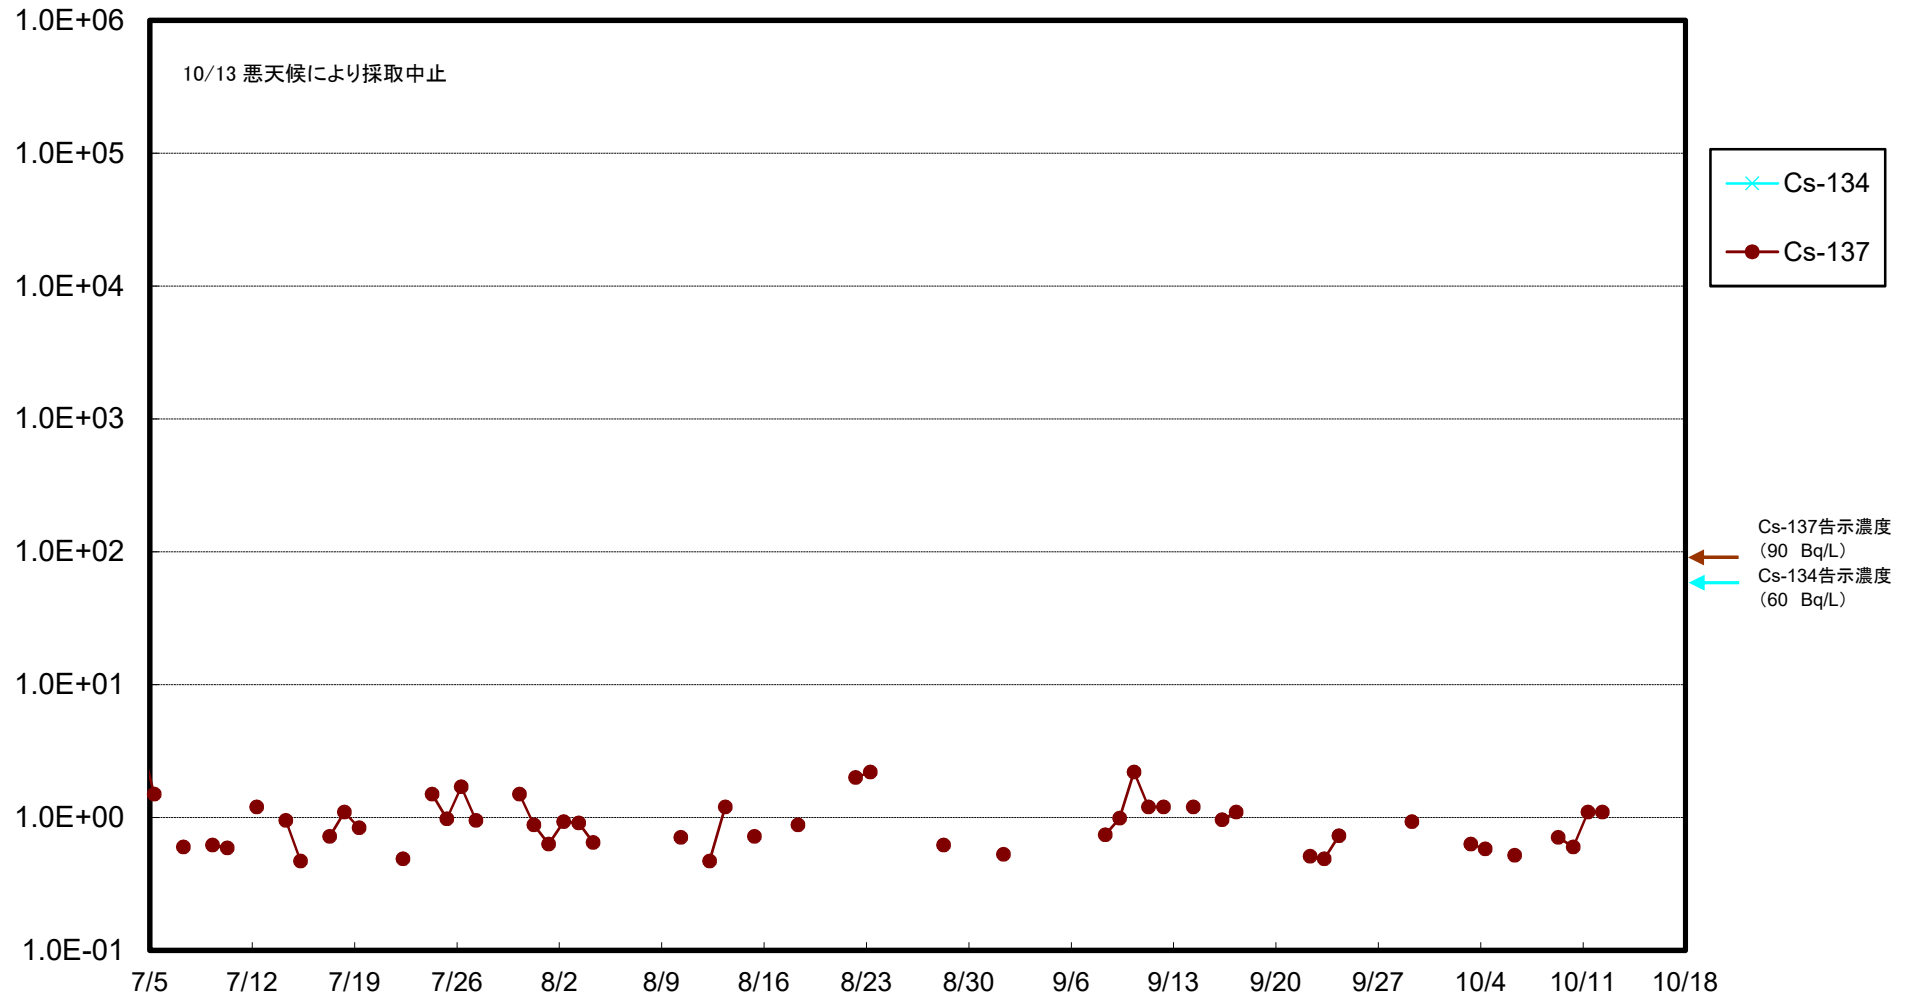

福島第一 物揚場前海水放射能濃度(Bq/L)

福島第一 1~4号機取水口内北側(東波除堤北側)海水放射能濃度(Bq/L)

福島第一 1~4号機取水口内南側(遮水壁前)海水放射能濃度(Bq/L)

福島第一 6号機取水口前海水放射能濃度(Bq/L)

# 福島第一 港湾口海水放射能濃度 (Bq/L)