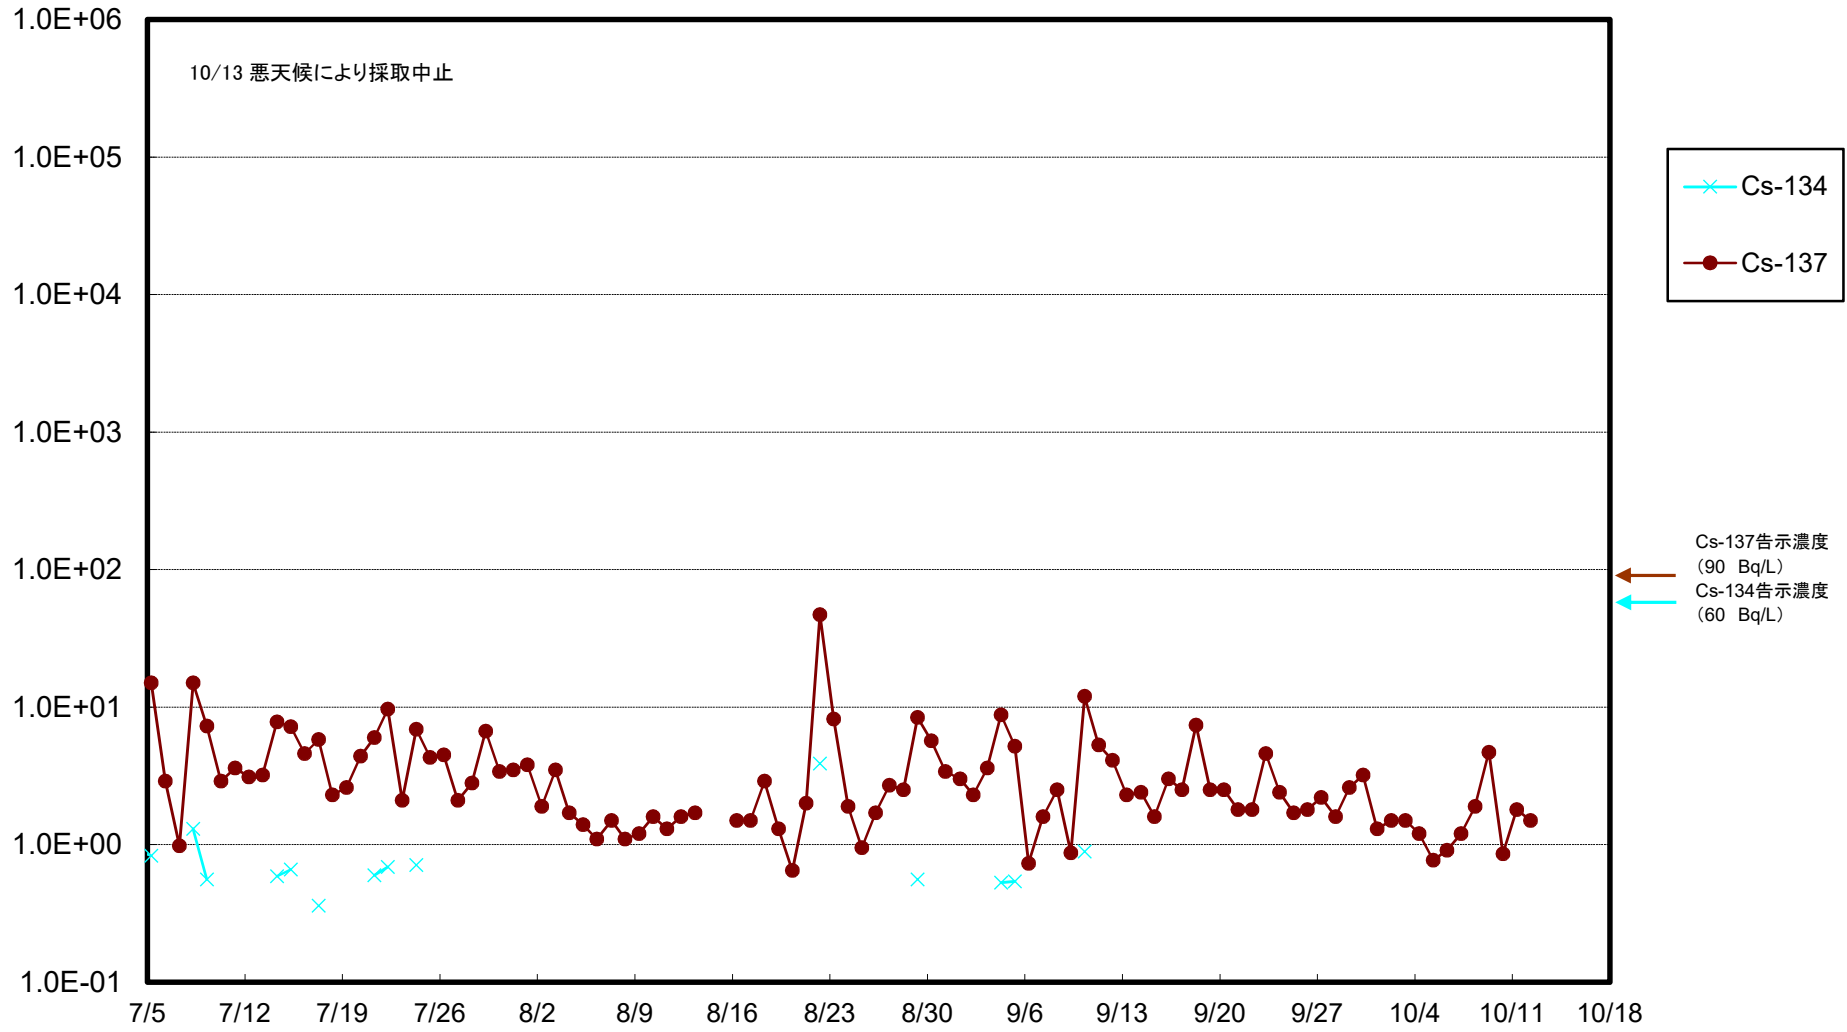

福島第一 物揚場前海水放射能濃度(Bq/L)

福島第一 1~4号機取水口内北側(東波除堤北側)海水放射能濃度(Bq/L)

福島第一 1~4号機取水口内南側(遮水壁前)海水放射能濃度(Bq/L)

福島第一 6号機取水口前海水放射能濃度(Bq/L)

# 福島第一 港湾口海水放射能濃度 (Bq/L)