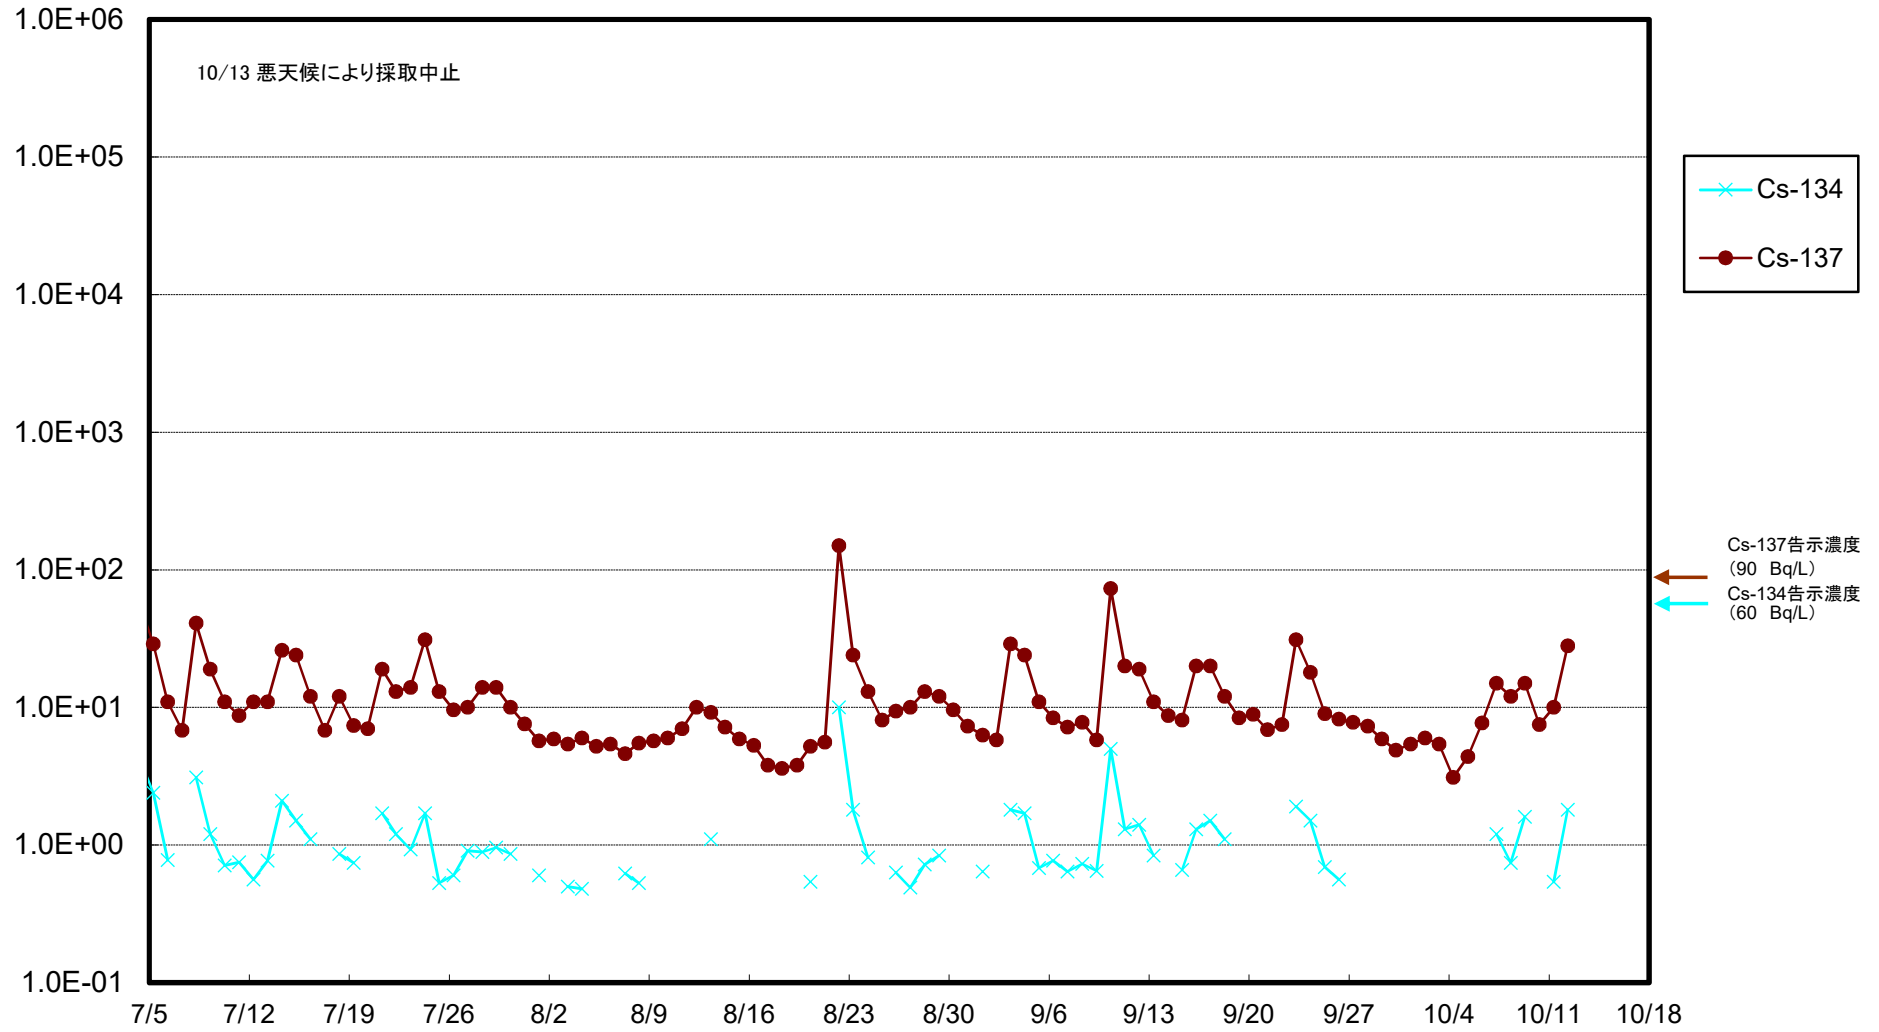

福島第一 物揚場前海水放射能濃度(Bq/L)

福島第一 1~4号機取水口内北側(東波除堤北側)海水放射能濃度(Bq/L)

福島第一 1~4号機取水口内南側(遮水壁前)海水放射能濃度(Bq/L)

福島第一 6号機取水口前海水放射能濃度(Bq/L)

# 福島第一 港湾口海水放射能濃度 (Bq/L)