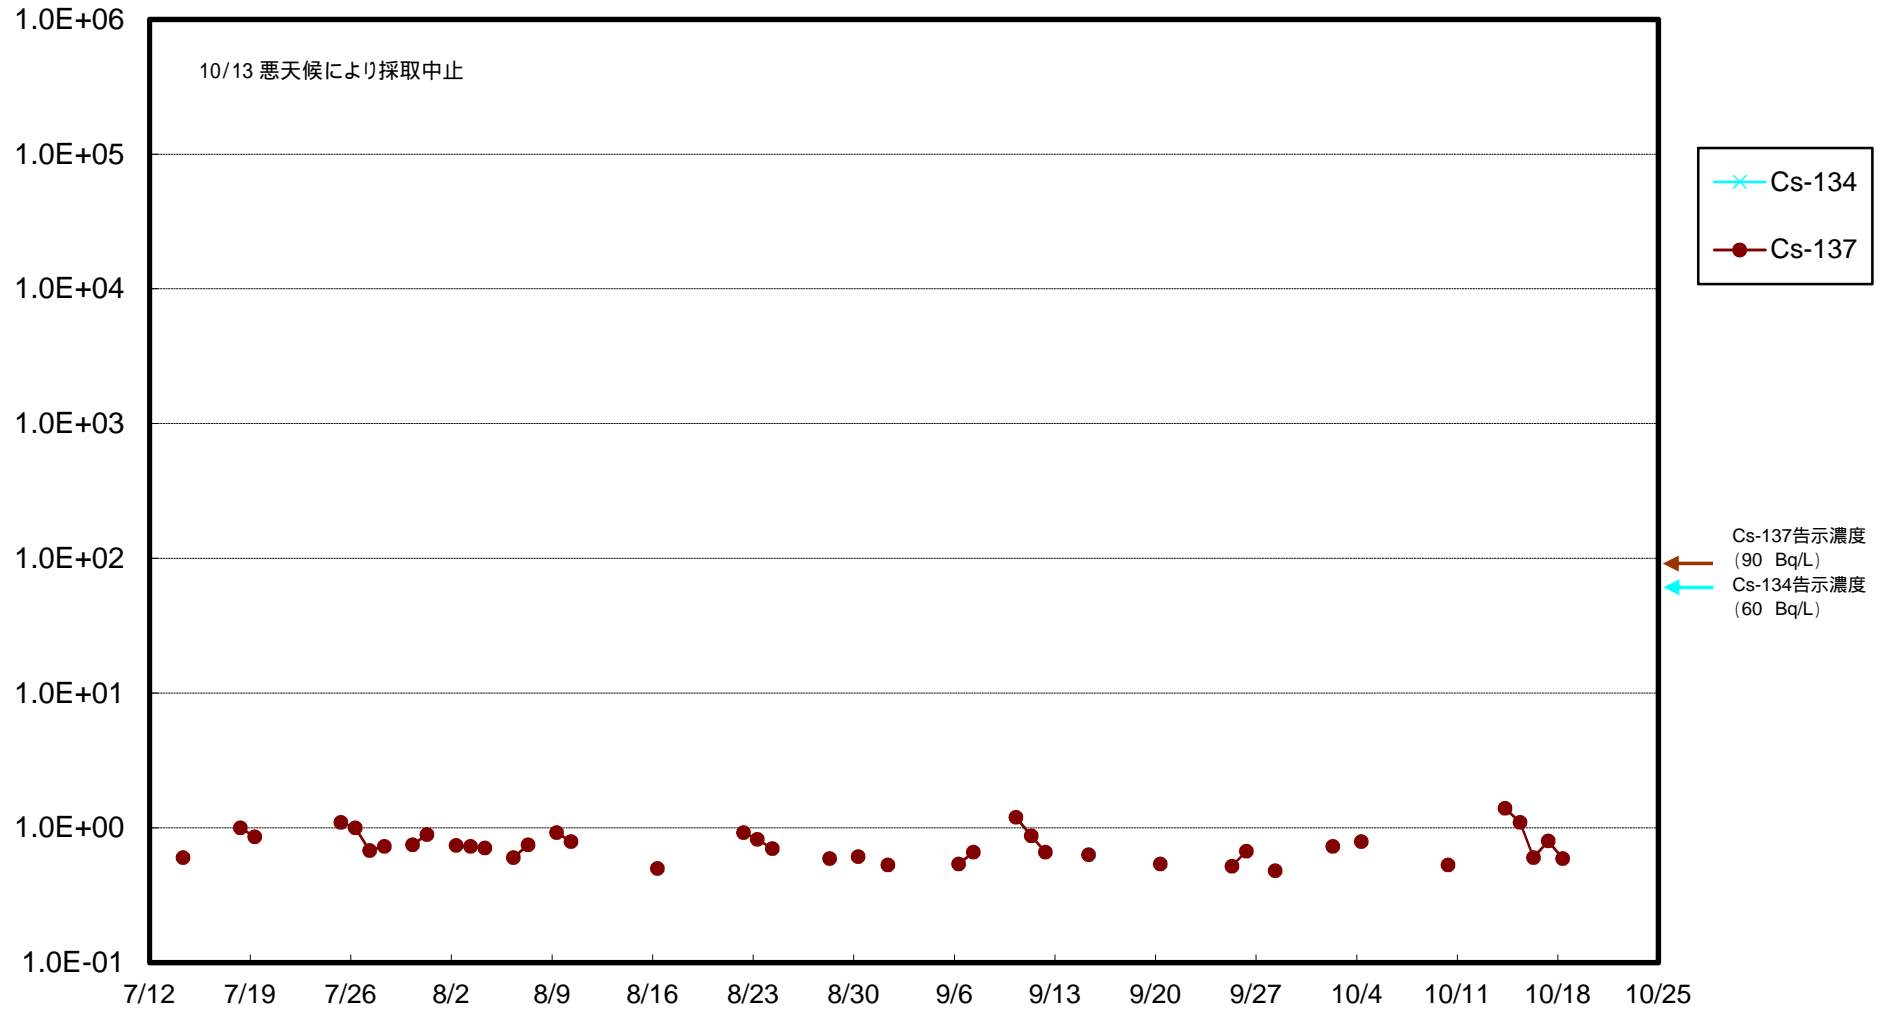

福島第一 物揚場前海水放射能濃度 (Bq / L)

福島第一 1~4号機取水口内北側(東波除堤北側)海水放射能濃度 (Bq/L)

福島第一 1~4号機取水口内南側(遮水壁前)海水放射能濃度 (Bq / L)

福島第一 6号機取水口前海水放射能濃度 (Bq / L)

# 福島第一 港湾口海水放射能濃度 (Bq / L)