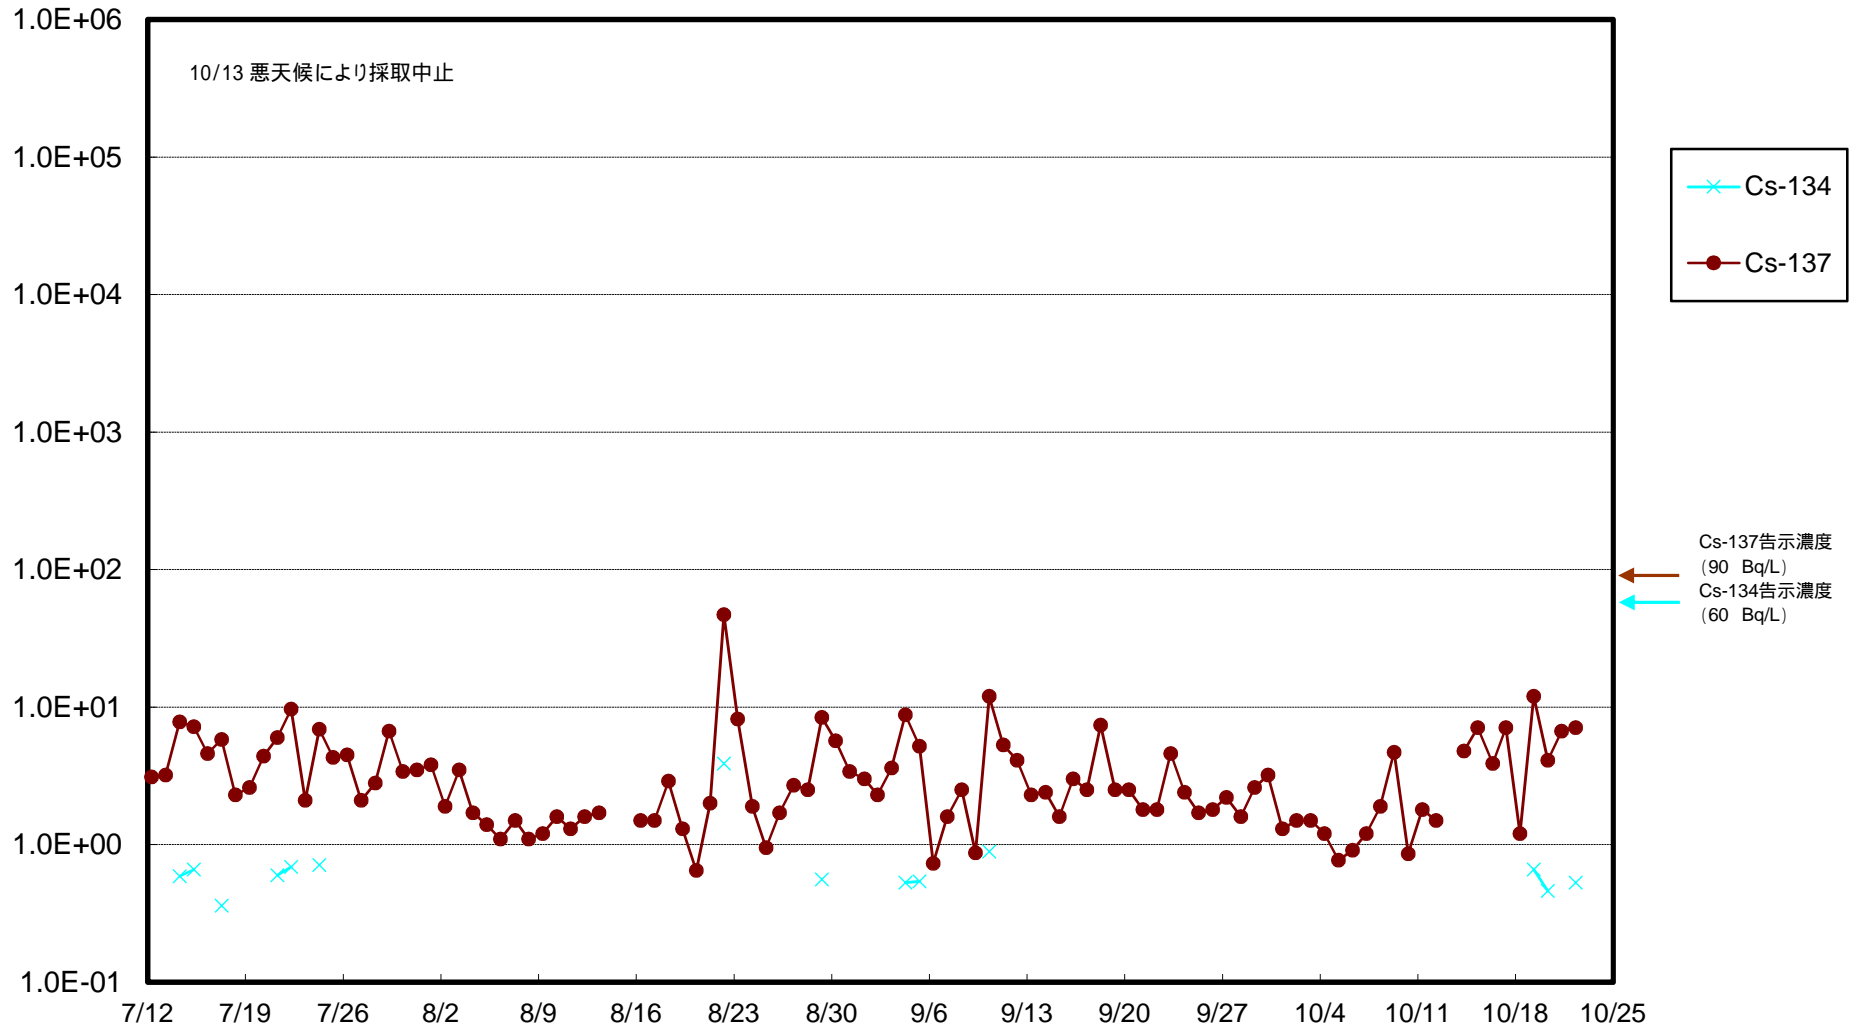

福島第一 物揚場前海水放射能濃度 (Bq / L)

福島第一 1~4号機取水口内北側(東波除堤北側)海水放射能濃度 (Bq/L)

福島第一 1~4号機取水口内南側(遮水壁前)海水放射能濃度 (Bq / L)

福島第一 6号機取水口前海水放射能濃度 (Bq / L)

# 福島第一 港湾口海水放射能濃度 (Bq / L)