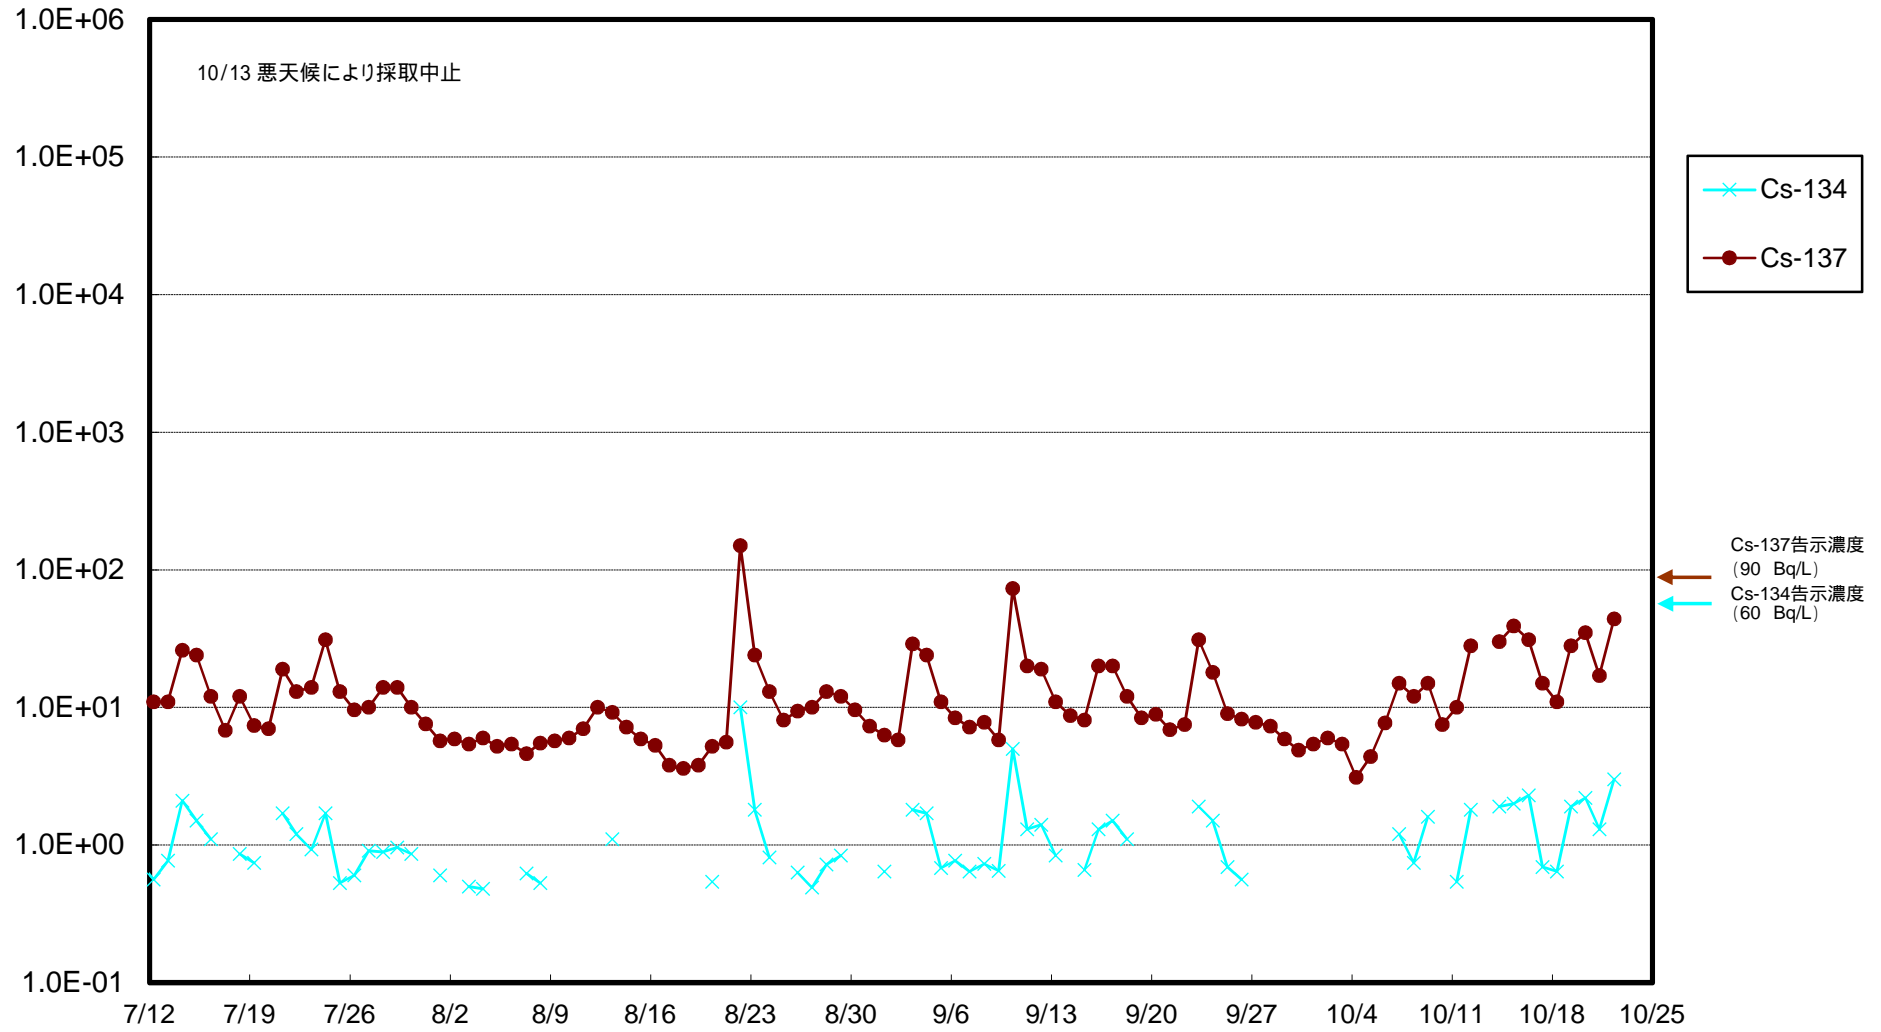

福島第一 物揚場前海水放射能濃度 (Bq / L)

福島第一 1~4号機取水口内北側(東波除堤北側)海水放射能濃度 (Bq/L)

福島第一 1~4号機取水口内南側(遮水壁前)海水放射能濃度 (Bq / L)

福島第一 6号機取水口前海水放射能濃度 (Bq / L)

# 福島第一 港湾口海水放射能濃度 (Bq / L)