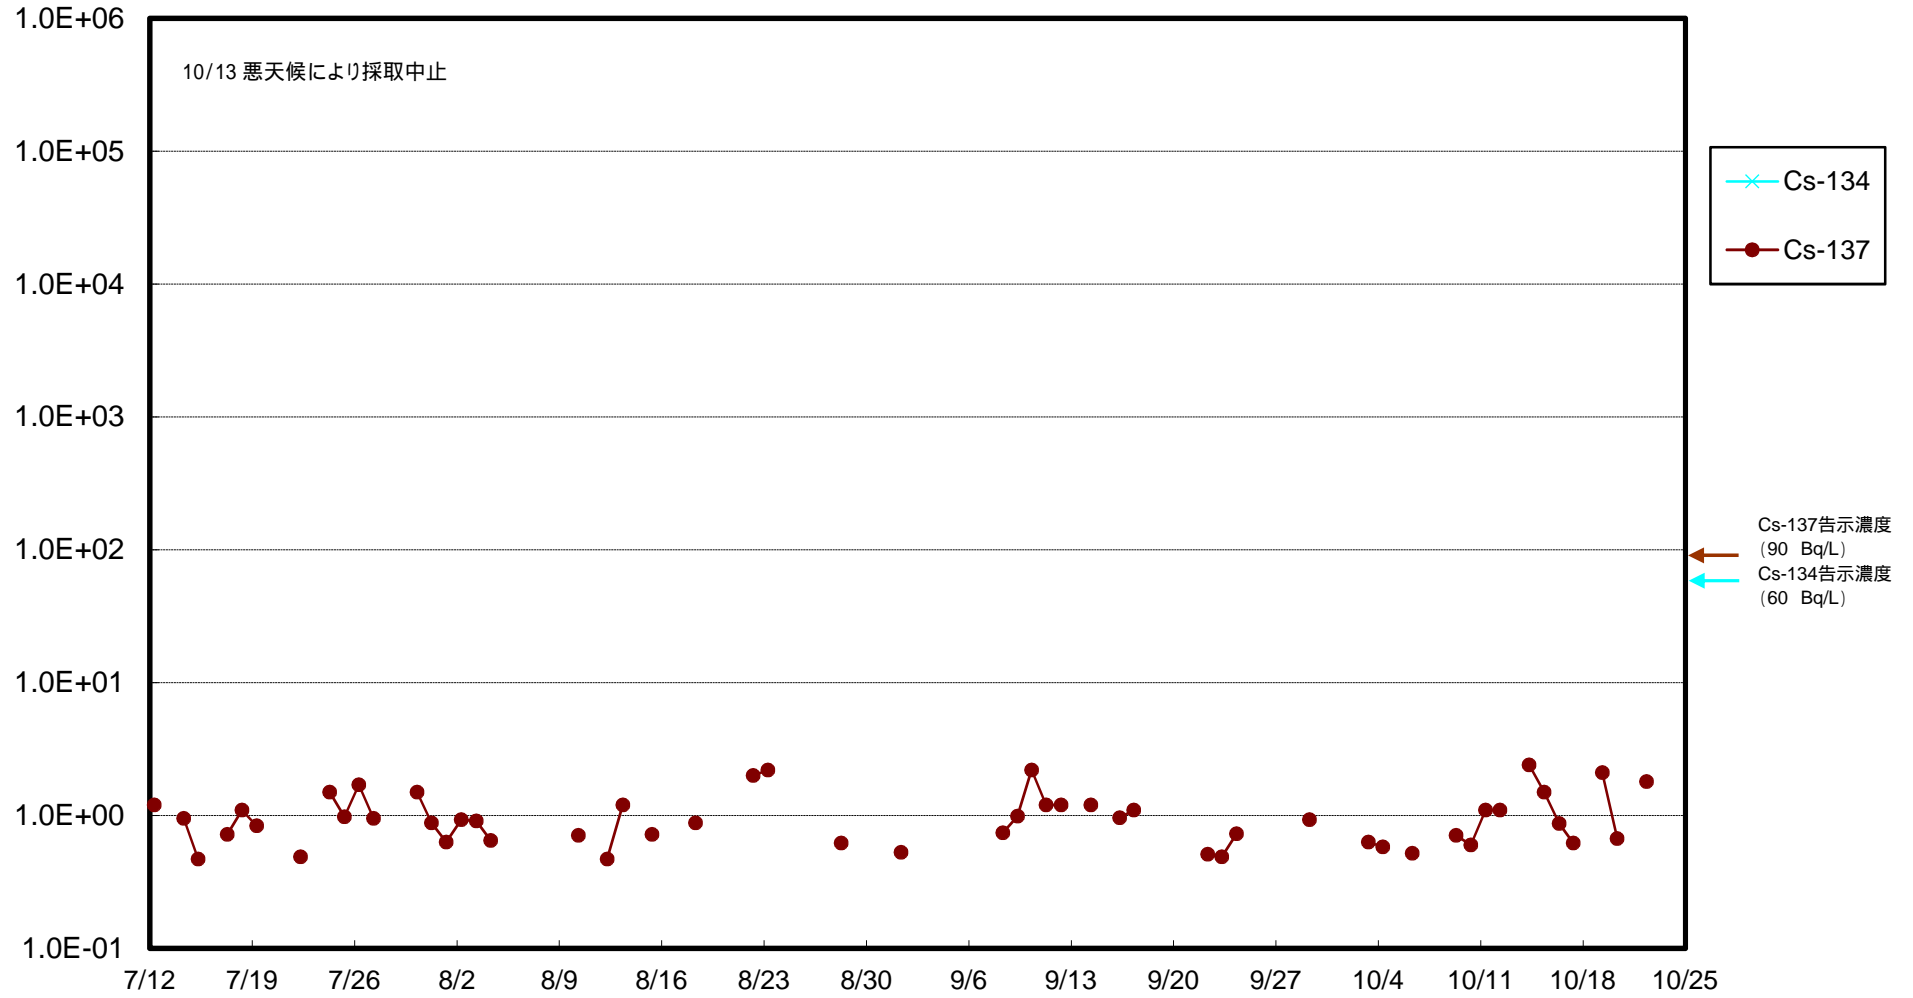

福島第一 物揚場前海水放射能濃度 (Bq / L)

福島第一 1~4号機取水口内北側(東波除堤北側)海水放射能濃度 (Bq/L)

福島第一 1~4号機取水口内南側(遮水壁前)海水放射能濃度 (Bq / L)

福島第一 6号機取水口前海水放射能濃度 (Bq / L)

# 福島第一 港湾口海水放射能濃度 (Bq / L)