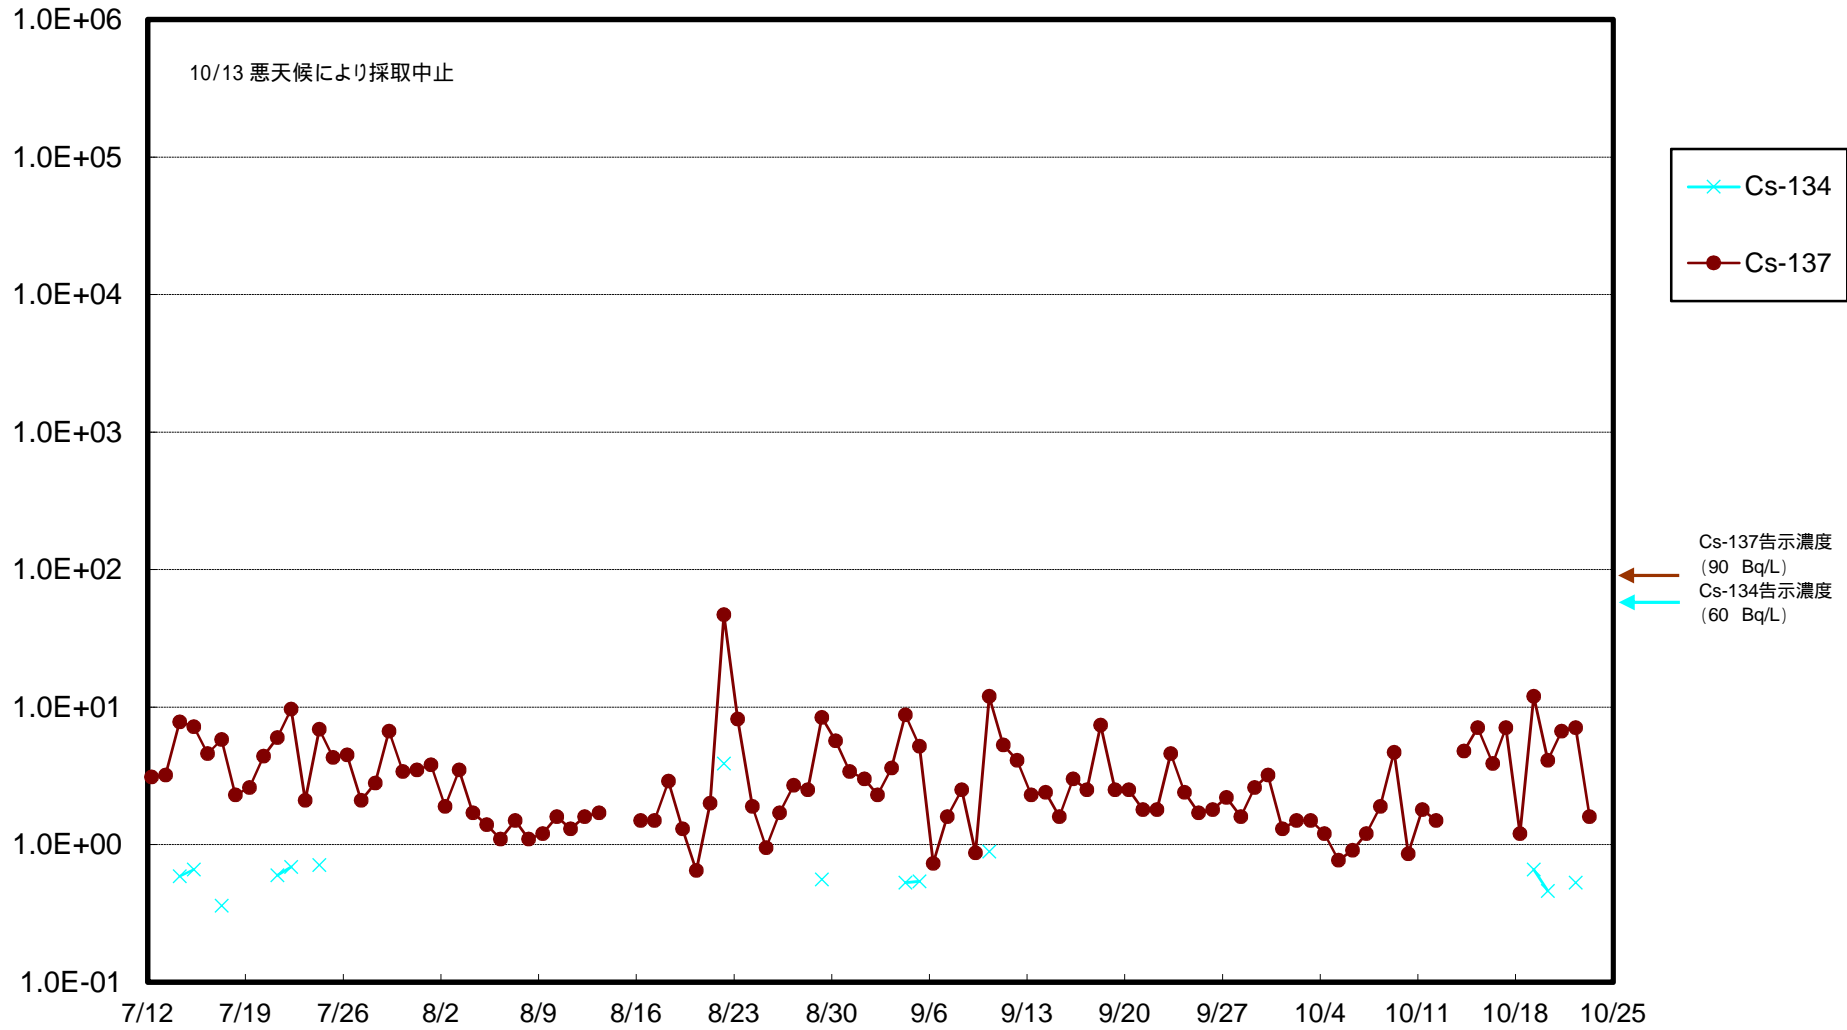

福島第一 物揚場前海水放射能濃度 (Bq / L)

福島第一 1~4号機取水口内北側(東波除堤北側)海水放射能濃度 (Bq/L)

福島第一 1~4号機取水口内南側(遮水壁前)海水放射能濃度 (Bq / L)

福島第一 6号機取水口前海水放射能濃度 (Bq / L)

福島第一 港湾口海水放射能濃度 (Bq / L)