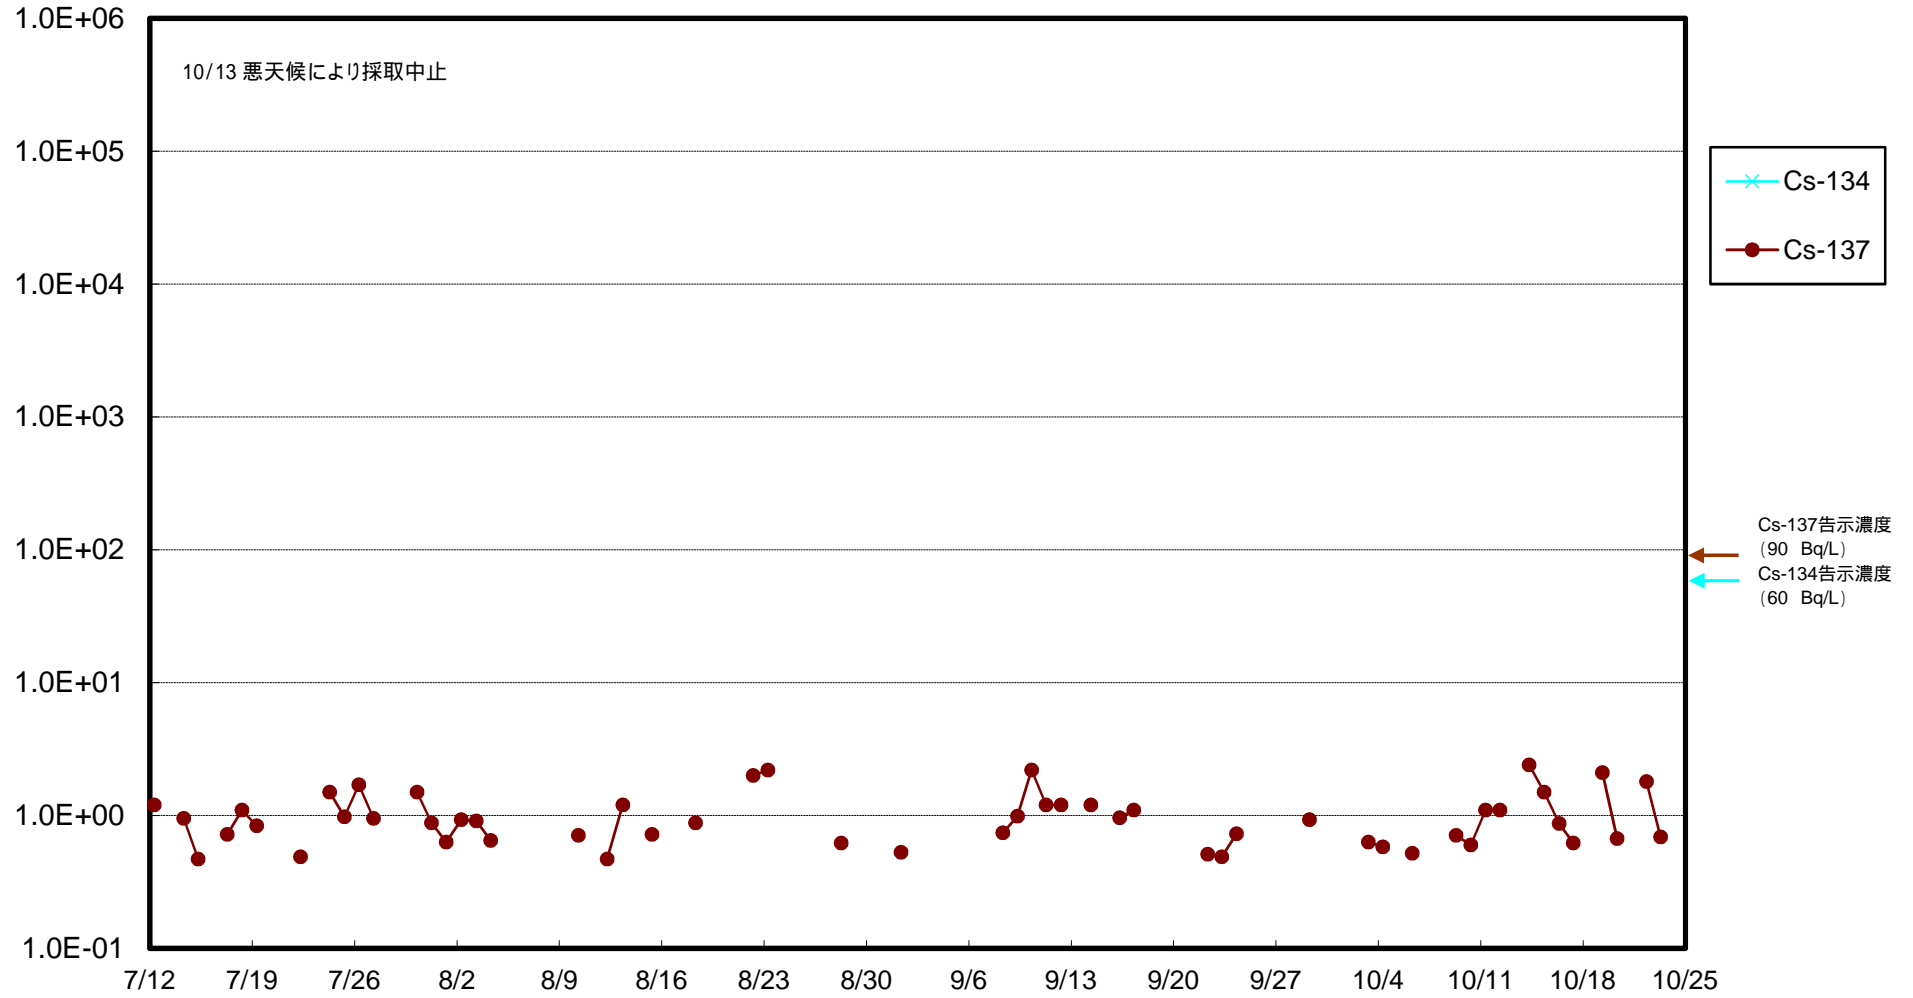

福島第一 物揚場前海水放射能濃度 (Bq / L)

福島第一 1~4号機取水口内北側(東波除堤北側)海水放射能濃度 (Bq/L)

福島第一 1~4号機取水口内南側(遮水壁前)海水放射能濃度 (Bq / L)

福島第一 6号機取水口前海水放射能濃度 (Bq / L)

福島第一 港湾口海水放射能濃度 (Bq / L)