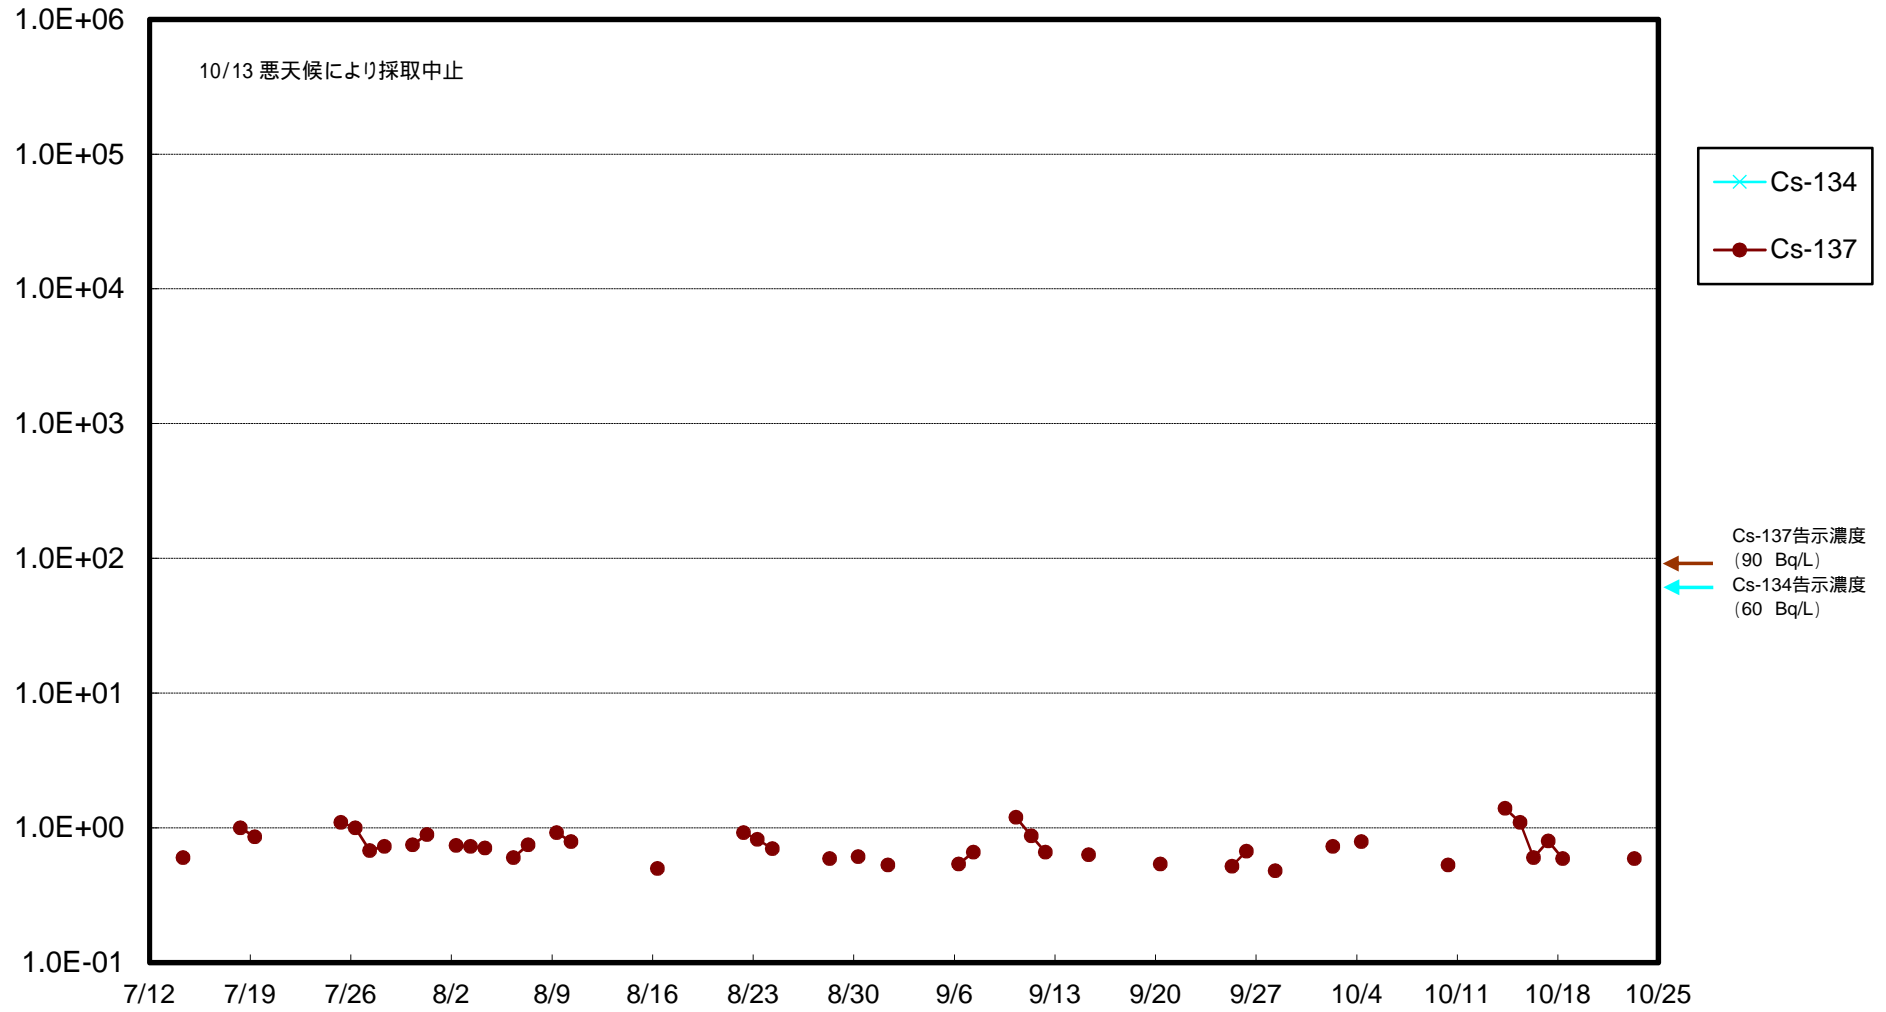

福島第一 物揚場前海水放射能濃度 (Bq / L)

福島第一 1~4号機取水口内北側(東波除堤北側)海水放射能濃度 (Bq/L)

福島第一 1~4号機取水口内南側(遮水壁前)海水放射能濃度 (Bq / L)

福島第一 6号機取水口前海水放射能濃度 (Bq / L)

福島第一 港湾口海水放射能濃度 (Bq / L)