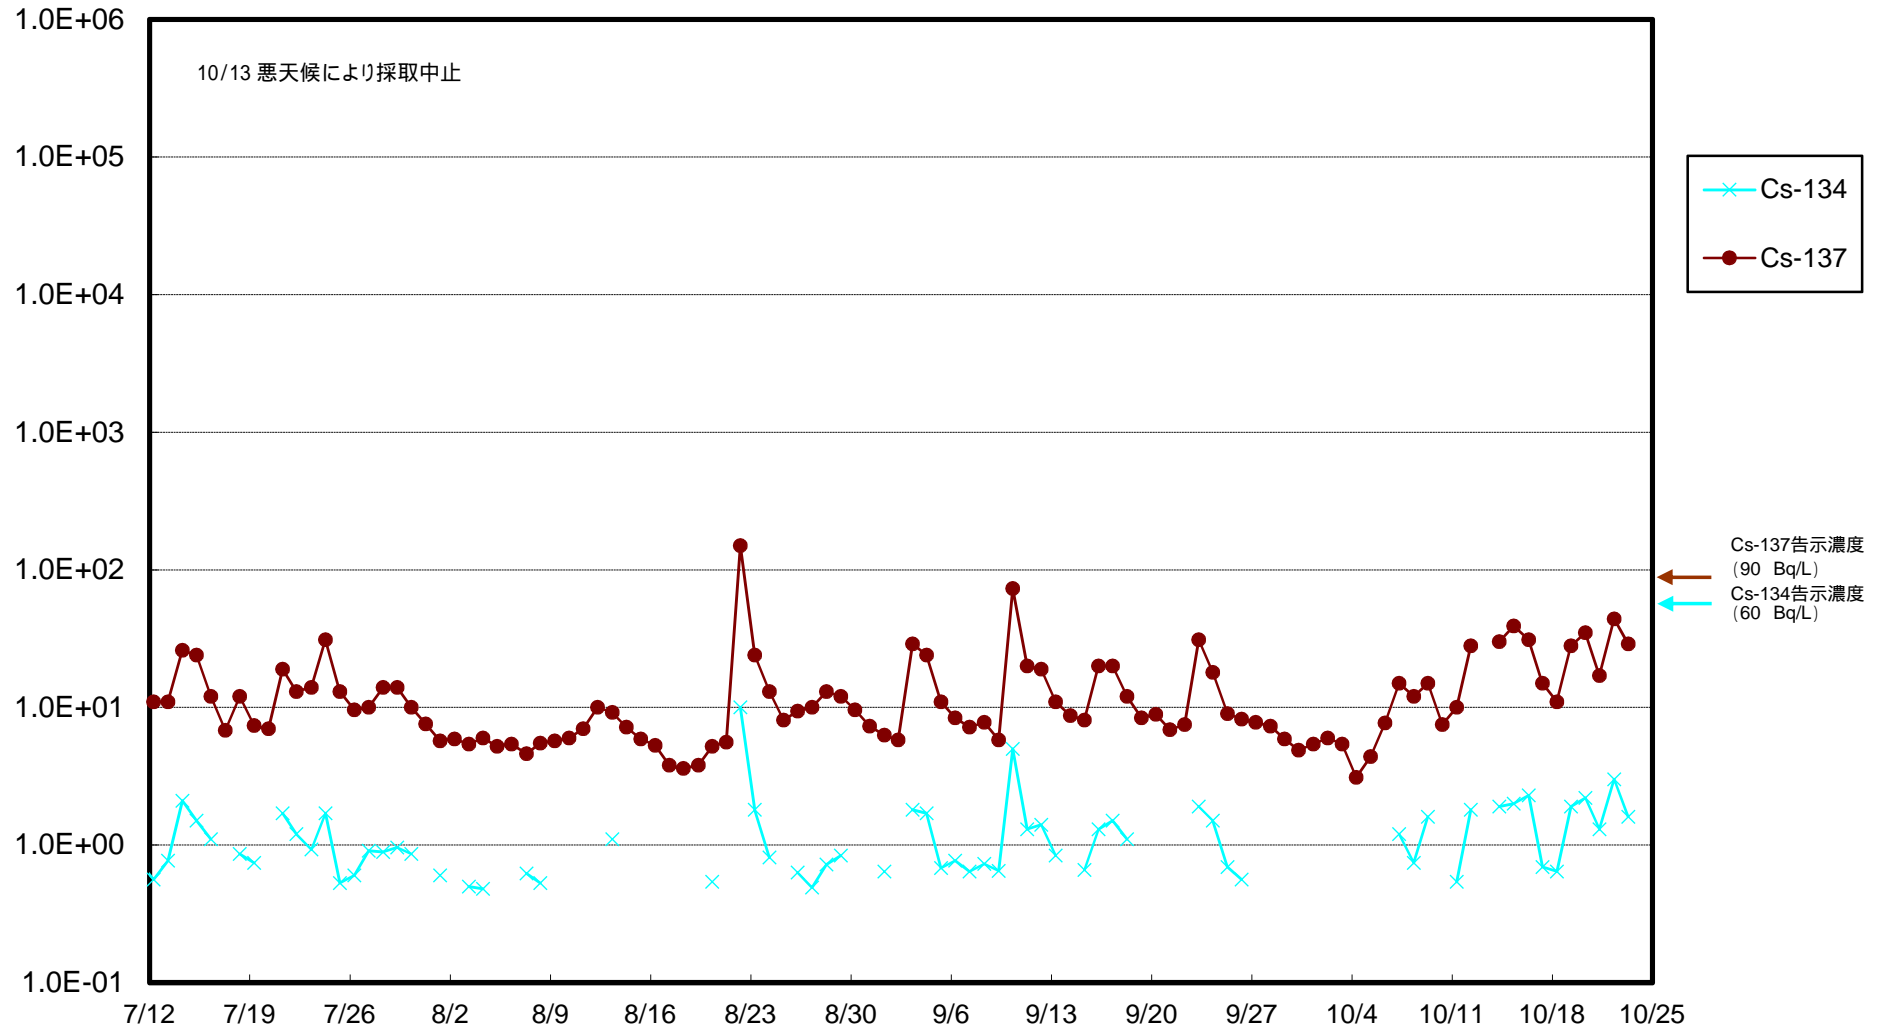

福島第一 物揚場前海水放射能濃度 (Bq / L)

福島第一 1~4号機取水口内北側(東波除堤北側)海水放射能濃度 (Bq/L)

福島第一 1~4号機取水口内南側(遮水壁前)海水放射能濃度 (Bq / L)

福島第一 6号機取水口前海水放射能濃度 (Bq / L)

福島第一 港湾口海水放射能濃度 (Bq / L)