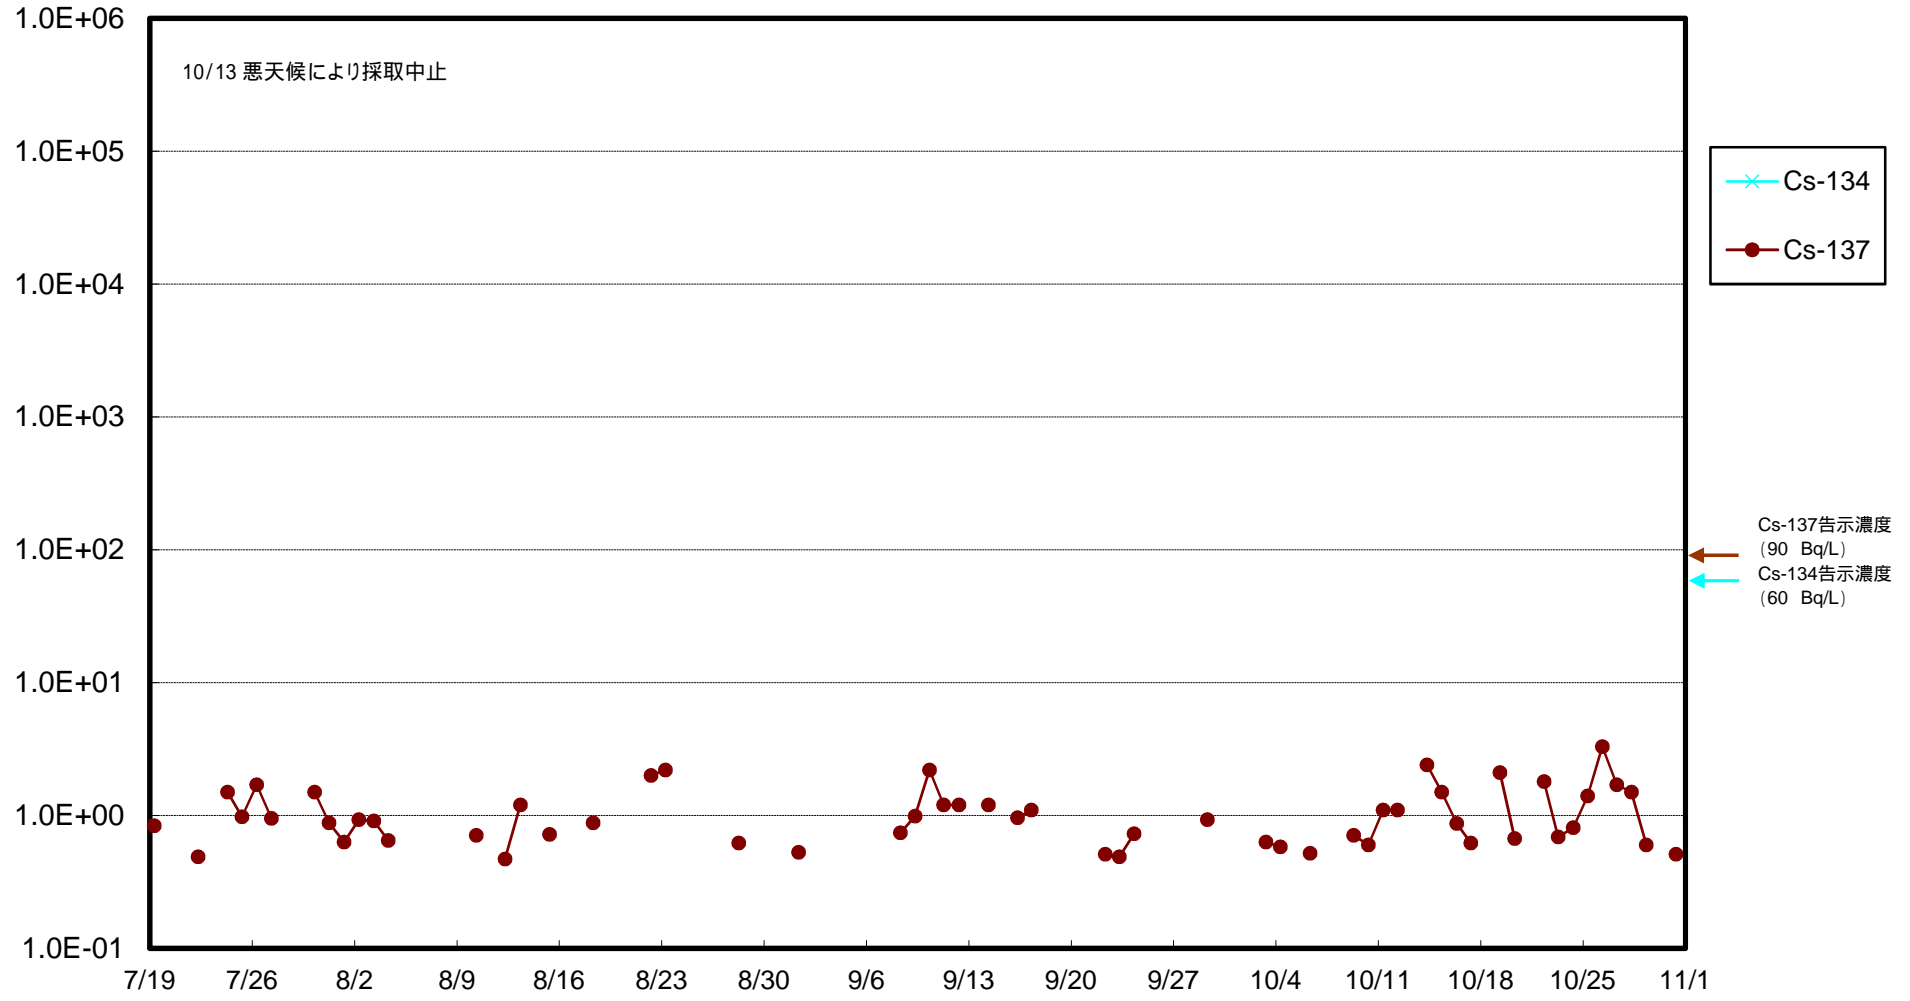

福島第一 物揚場前海水放射能濃度 (Bq / L)

福島第一 1~4号機取水口内北側(東波除堤北側)海水放射能濃度 (Bq/L)

福島第一 1~4号機取水口内南側(遮水壁前)海水放射能濃度(Bq/L)

福島第一 6号機取水口前海水放射能濃度 (Bq / L)

# 福島第一 港湾口海水放射能濃度 (Bq / L)