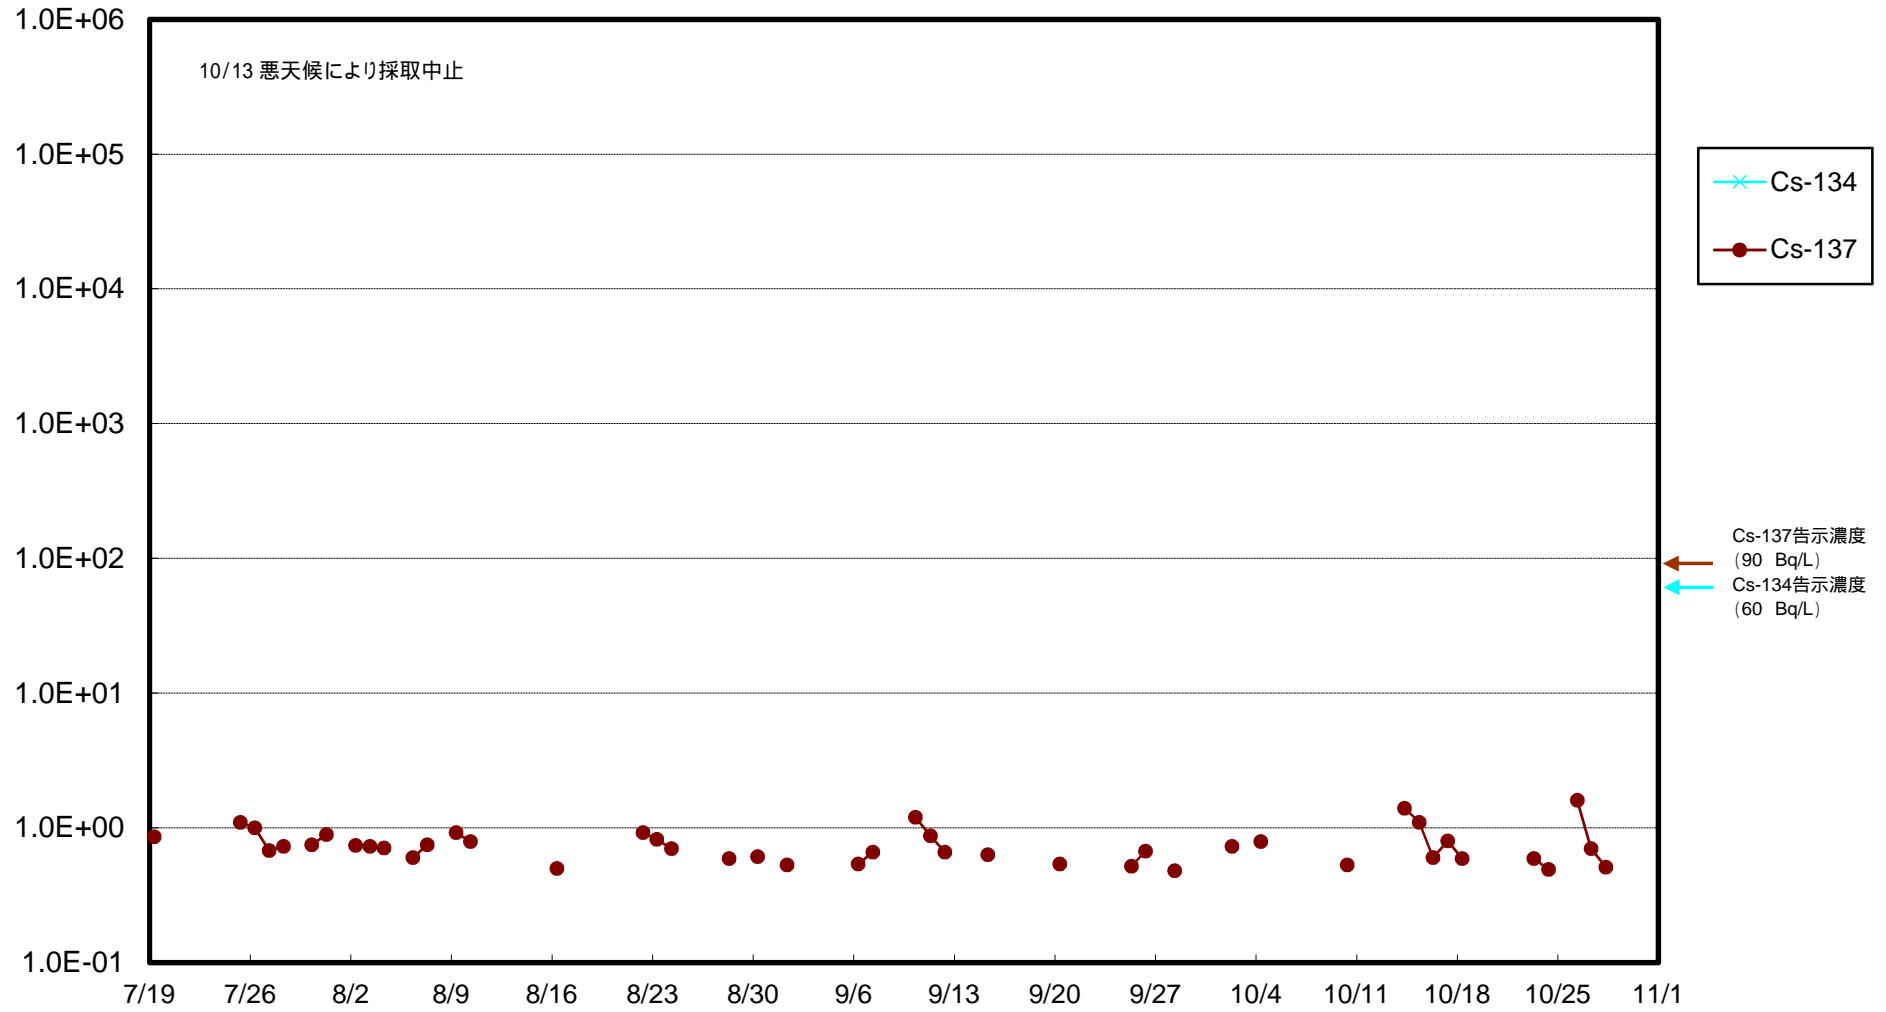

福島第一 物揚場前海水放射能濃度 (Bq / L)

福島第一 1~4号機取水口内北側(東波除堤北側)海水放射能濃度 (Bq/L)

福島第一 1~4号機取水口内南側(遮水壁前)海水放射能濃度(Bq/L)

福島第一 6号機取水口前海水放射能濃度 (Bq / L)

# 福島第一 港湾口海水放射能濃度 (Bq / L)