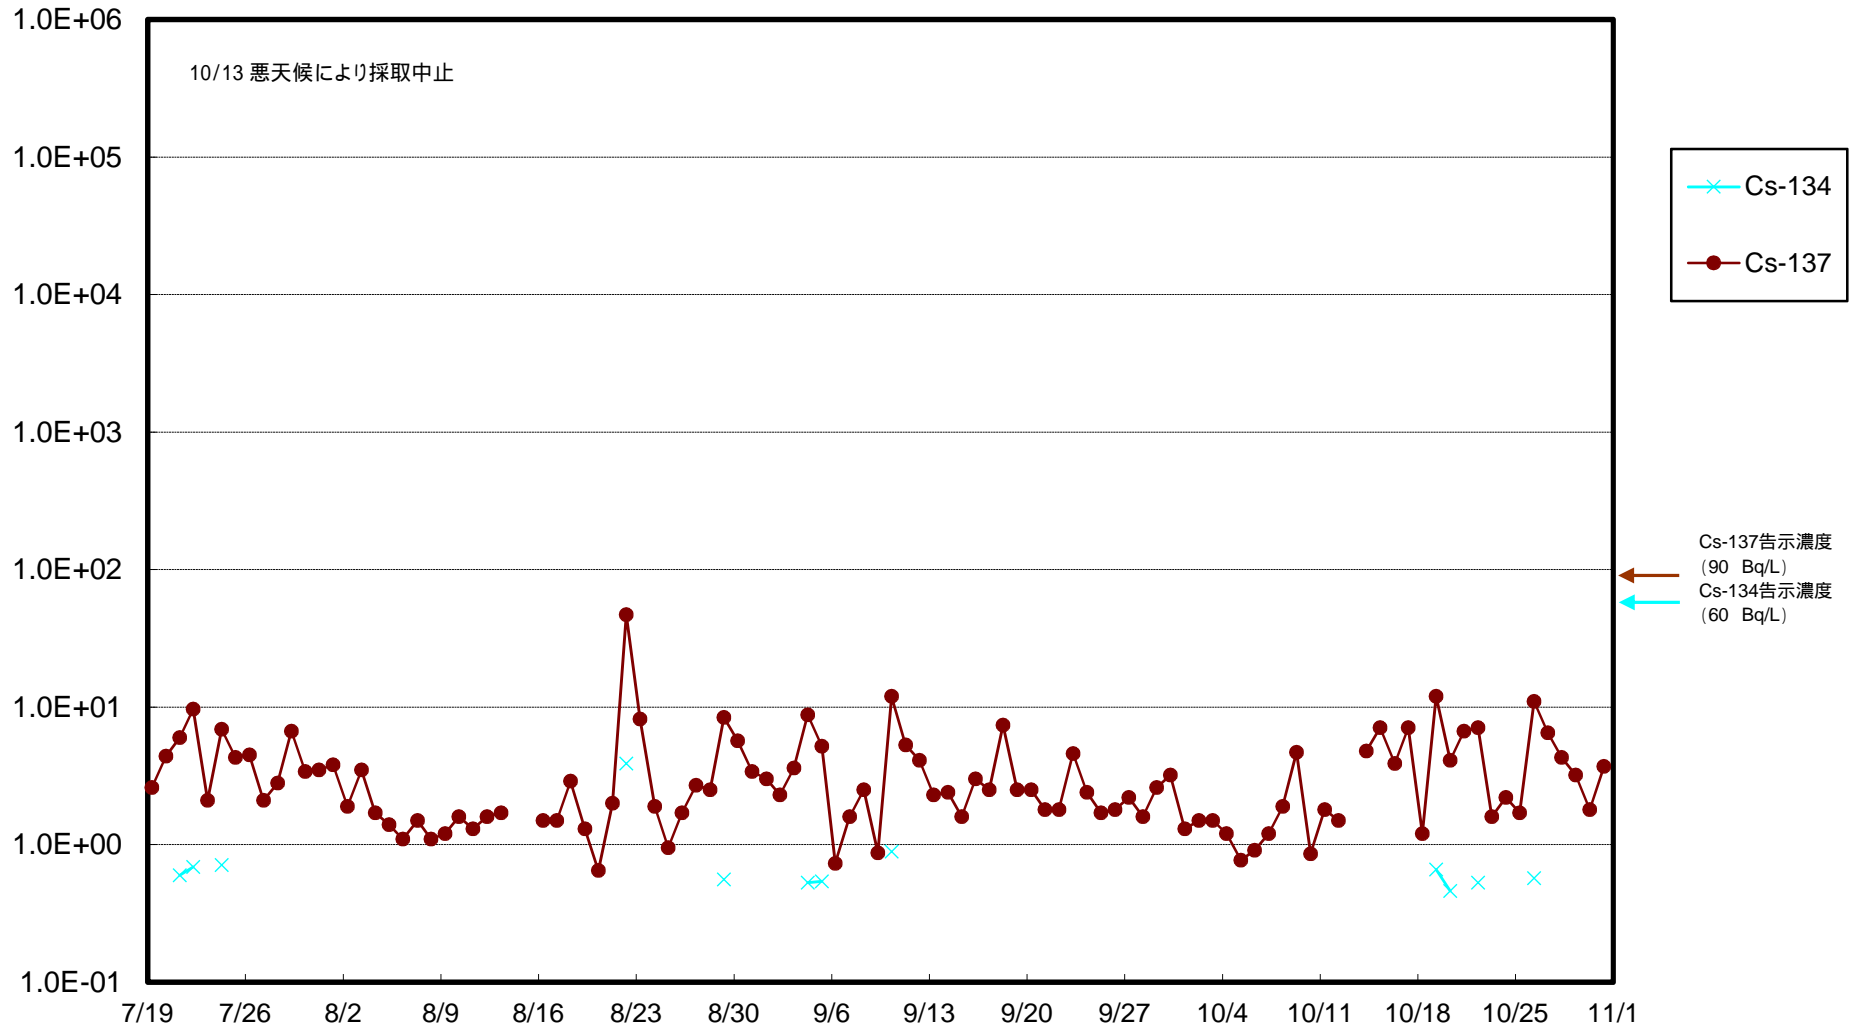

福島第一 物揚場前海水放射能濃度 (Bq / L)

福島第一 1~4号機取水口内北側(東波除堤北側)海水放射能濃度 (Bq/L)

福島第一 1~4号機取水口内南側(遮水壁前)海水放射能濃度(Bq/L)

福島第一 6号機取水口前海水放射能濃度 (Bq / L)

# 福島第一 港湾口海水放射能濃度 (Bq / L)