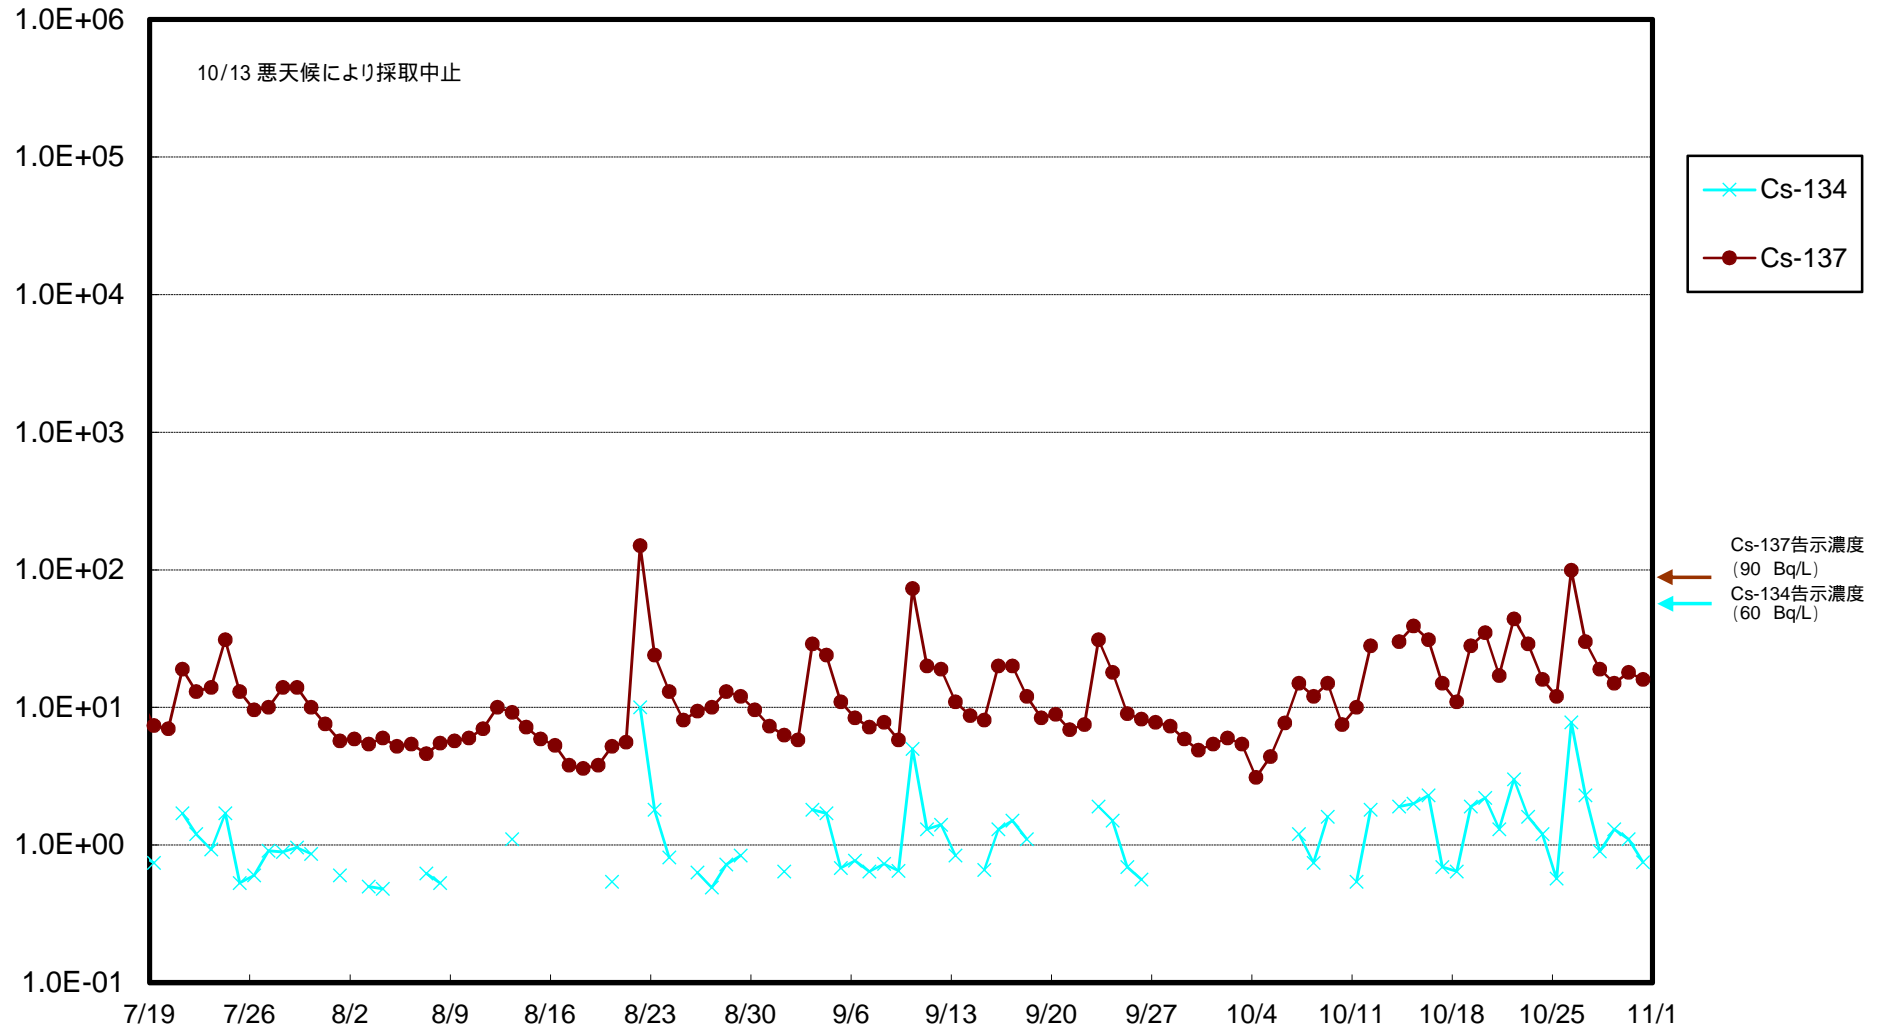

福島第一 物揚場前海水放射能濃度 (Bq / L)

福島第一 1~4号機取水口内北側(東波除堤北側)海水放射能濃度 (Bq/L)

福島第一 1~4号機取水口内南側(遮水壁前)海水放射能濃度(Bq/L)

福島第一 6号機取水口前海水放射能濃度 (Bq / L)

# 福島第一 港湾口海水放射能濃度 (Bq / L)