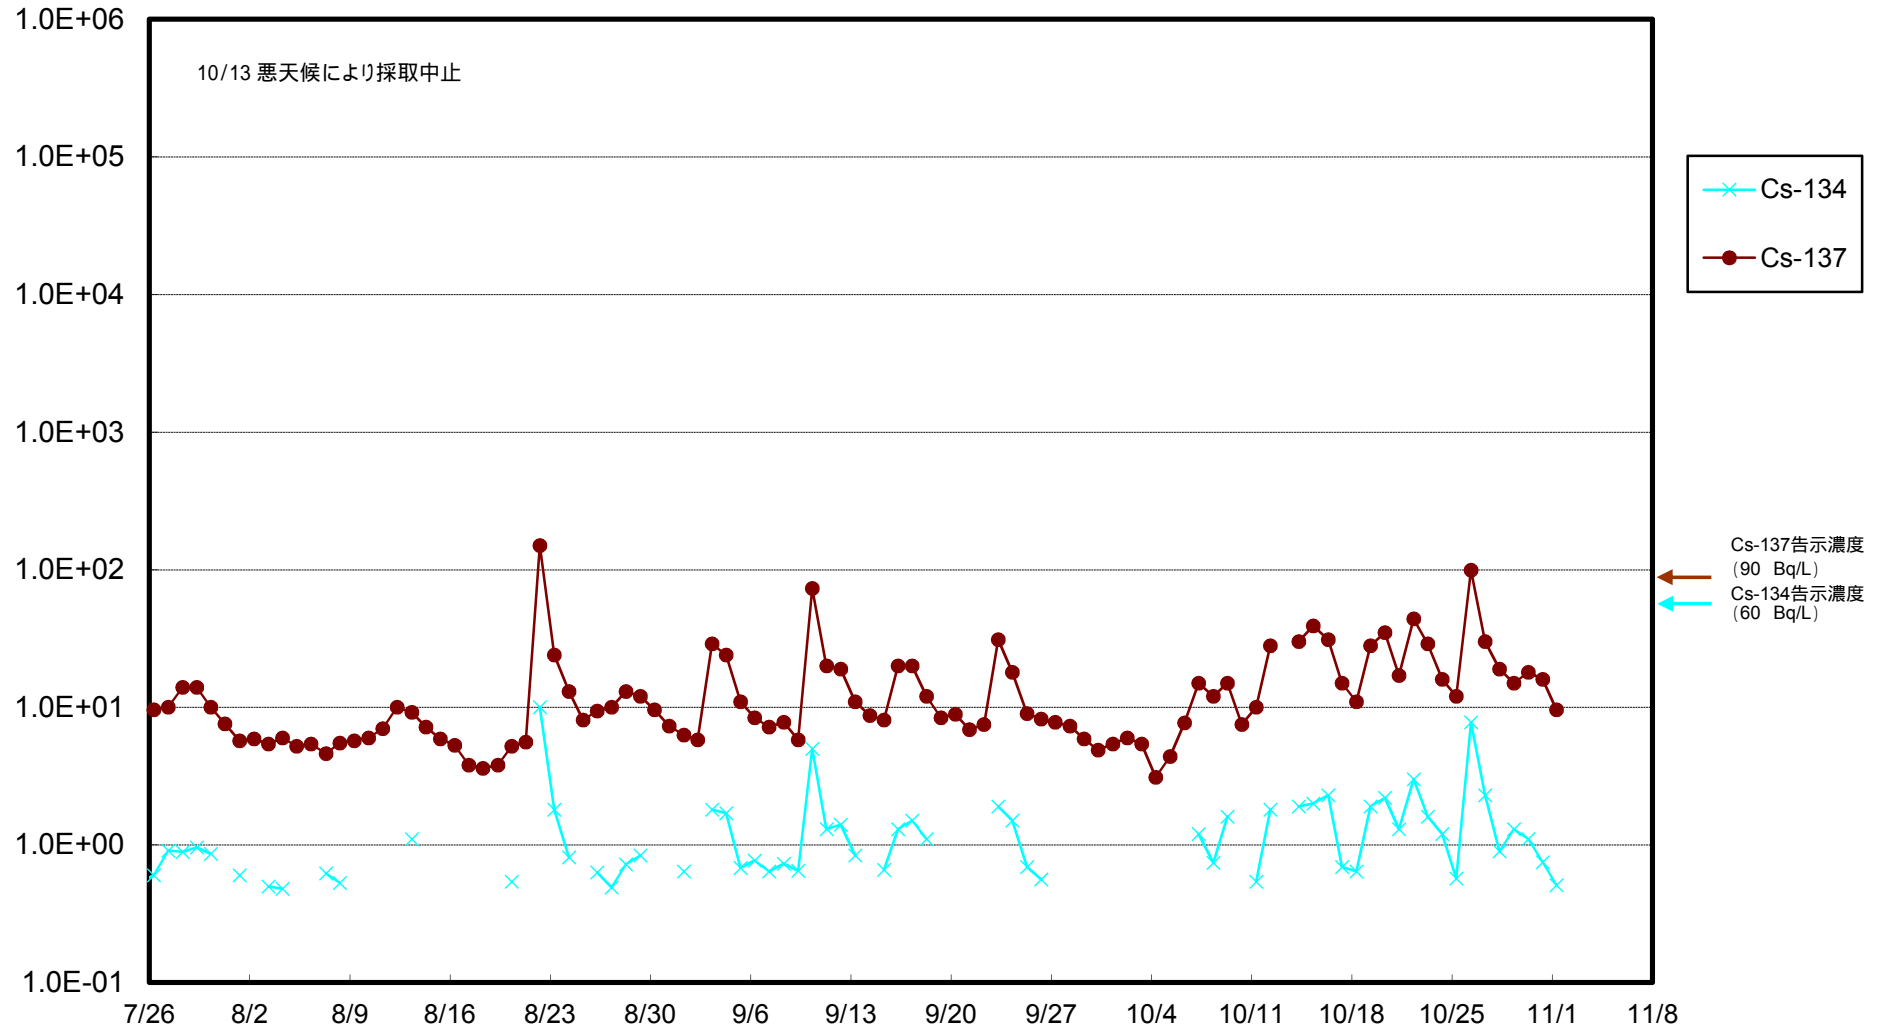

福島第一 物揚場前海水放射能濃度 (Bq / L)

福島第一 1~4号機取水口内北側(東波除堤北側)海水放射能濃度 (Bq / L)

福島第一 1~4号機取水口内南側(遮水壁前)海水放射能濃度(Bq/L)

福島第一 6号機取水口前海水放射能濃度 (Bq / L)

# 福島第一 港湾口海水放射能濃度 (Bq / L)