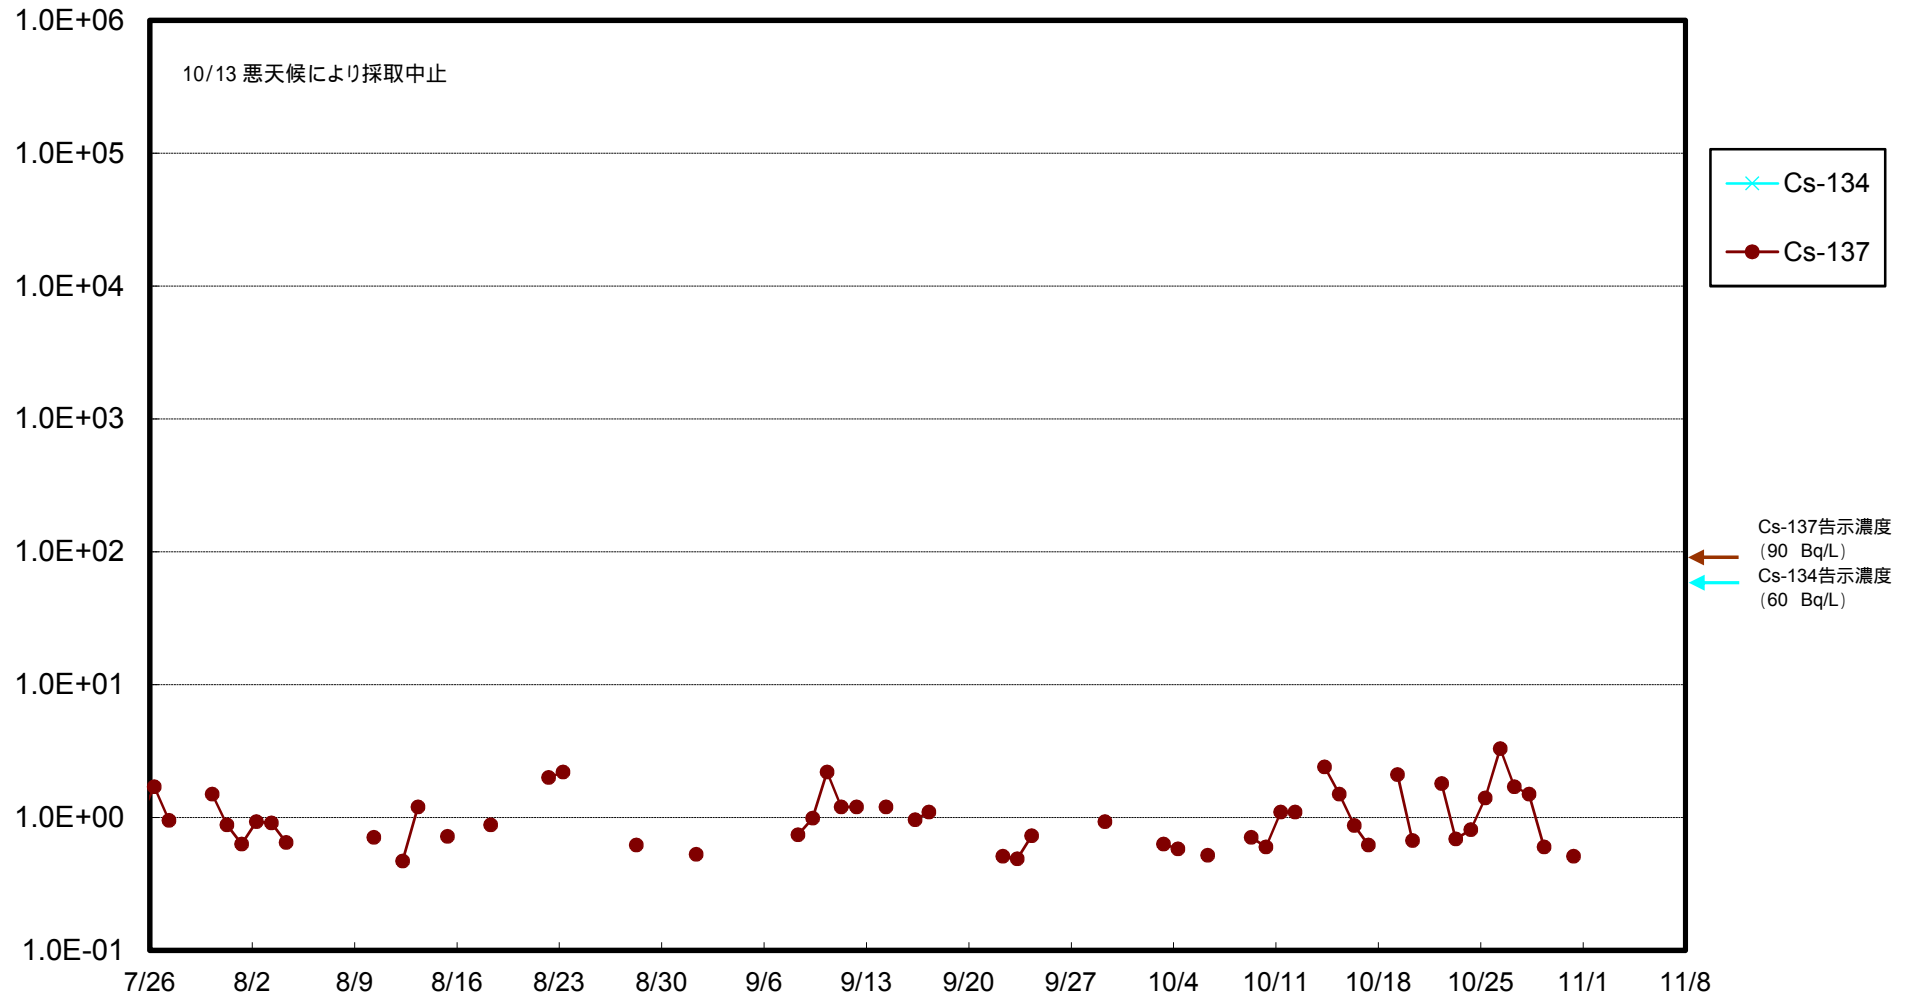

福島第一 物揚場前海水放射能濃度 (Bq / L)

福島第一 1~4号機取水口内北側(東波除堤北側)海水放射能濃度 (Bq / L)

福島第一 1~4号機取水口内南側(遮水壁前)海水放射能濃度(Bq/L)

福島第一 6号機取水口前海水放射能濃度 (Bq / L)

# 福島第一 港湾口海水放射能濃度 (Bq / L)