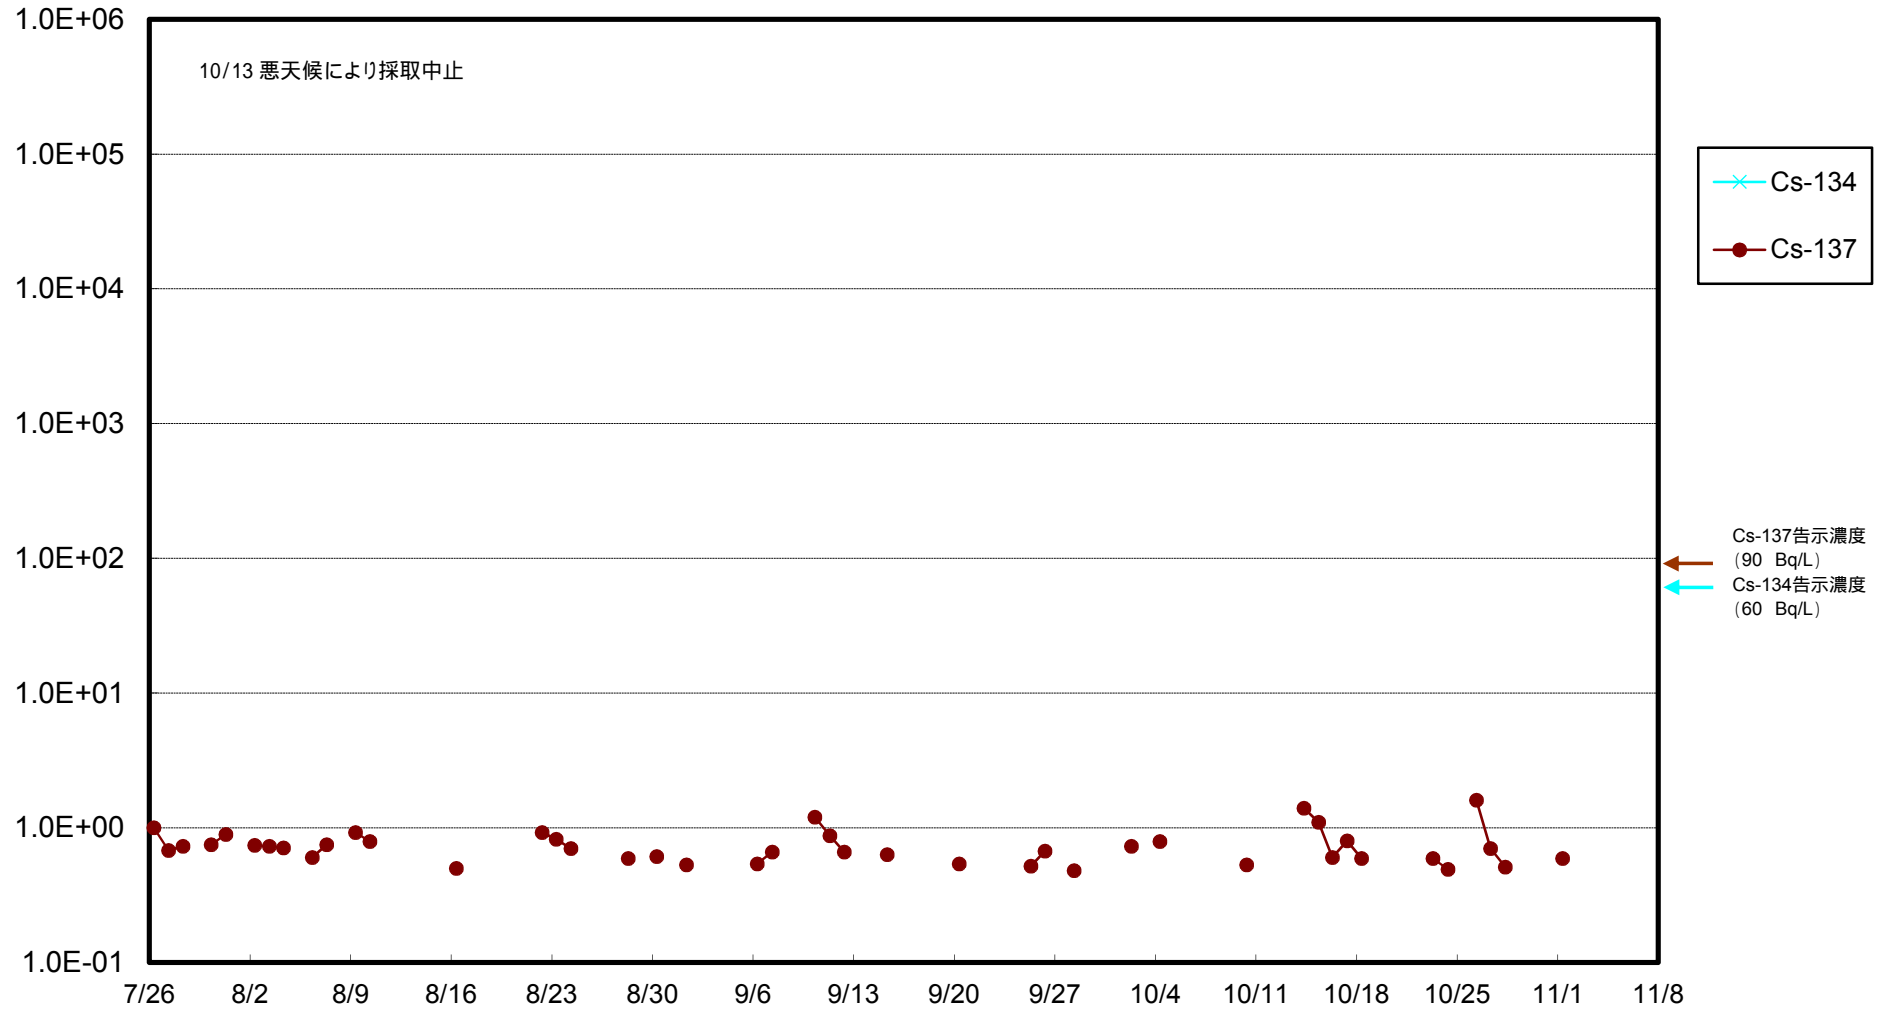

福島第一 物揚場前海水放射能濃度 (Bq / L)

福島第一 1~4号機取水口内北側(東波除堤北側)海水放射能濃度 (Bq / L)

福島第一 1~4号機取水口内南側(遮水壁前)海水放射能濃度(Bq/L)

福島第一 6号機取水口前海水放射能濃度 (Bq / L)

# 福島第一 港湾口海水放射能濃度 (Bq / L)