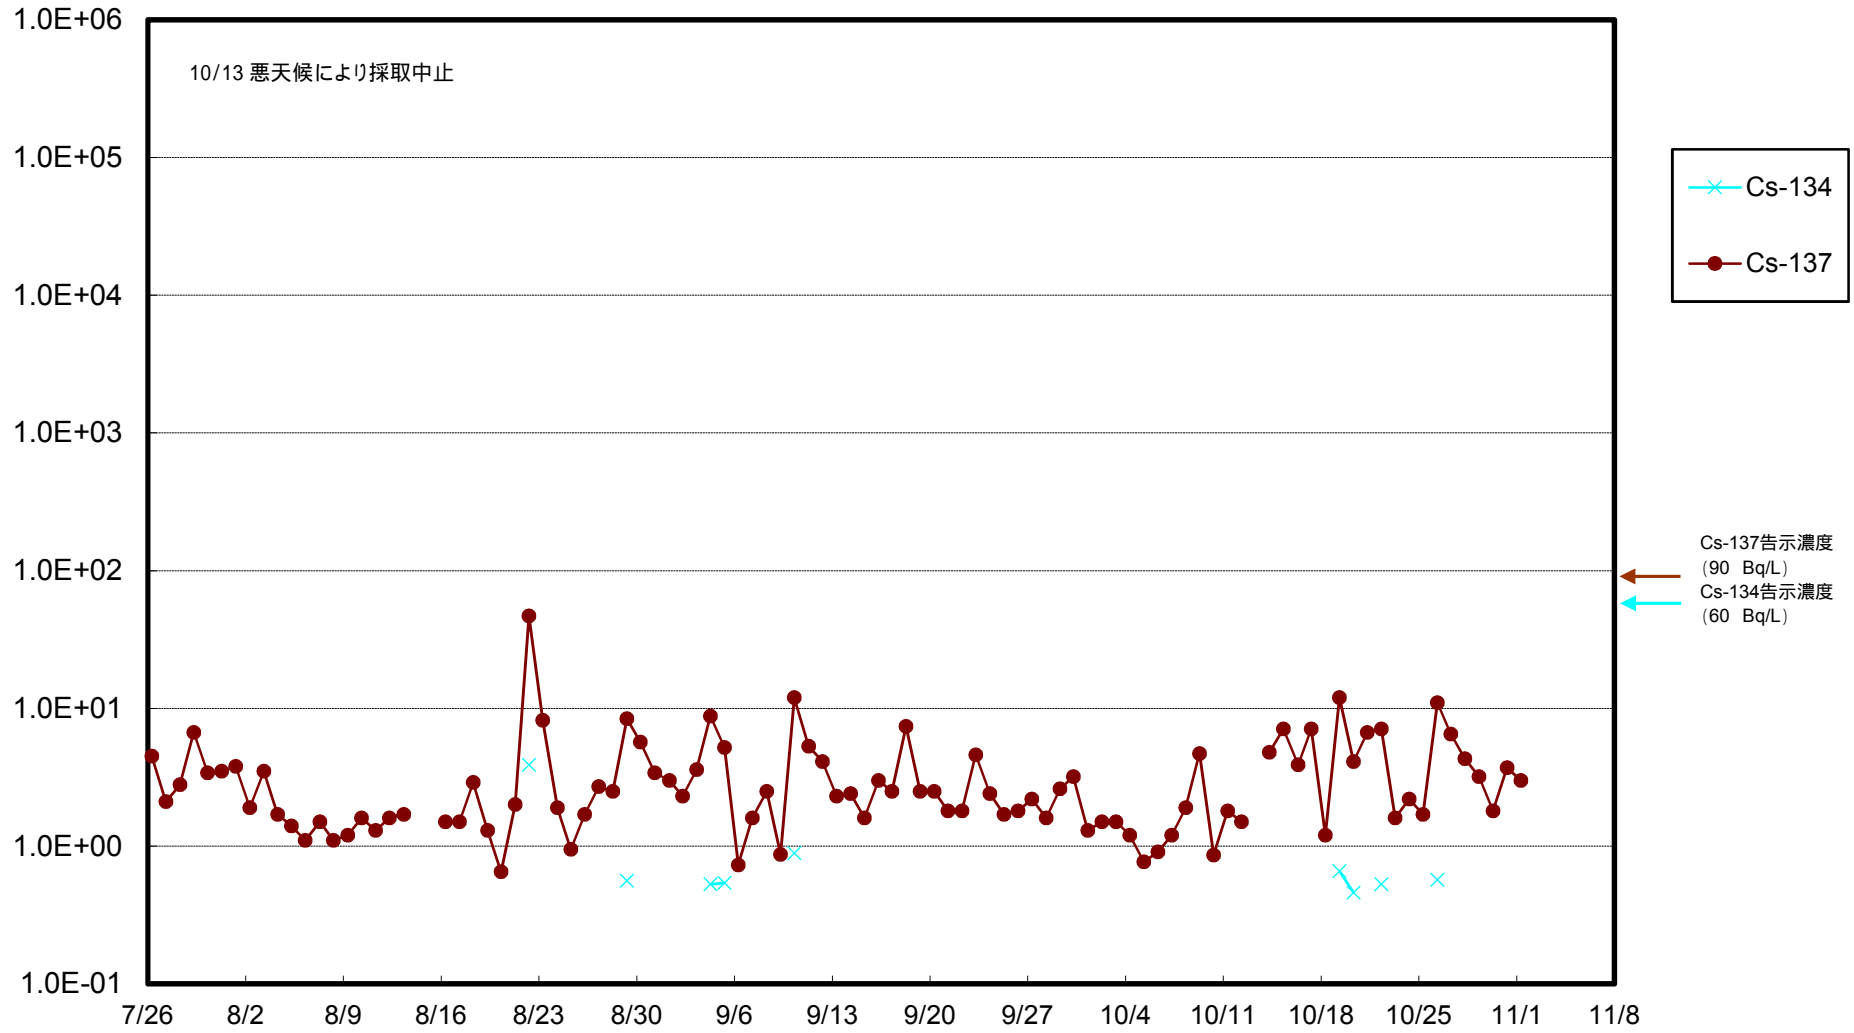

福島第一 物揚場前海水放射能濃度 (Bq / L)

福島第一 1~4号機取水口内北側(東波除堤北側)海水放射能濃度 (Bq / L)

福島第一 1~4号機取水口内南側(遮水壁前)海水放射能濃度(Bq/L)

福島第一 6号機取水口前海水放射能濃度 (Bq / L)

# 福島第一 港湾口海水放射能濃度 (Bq / L)