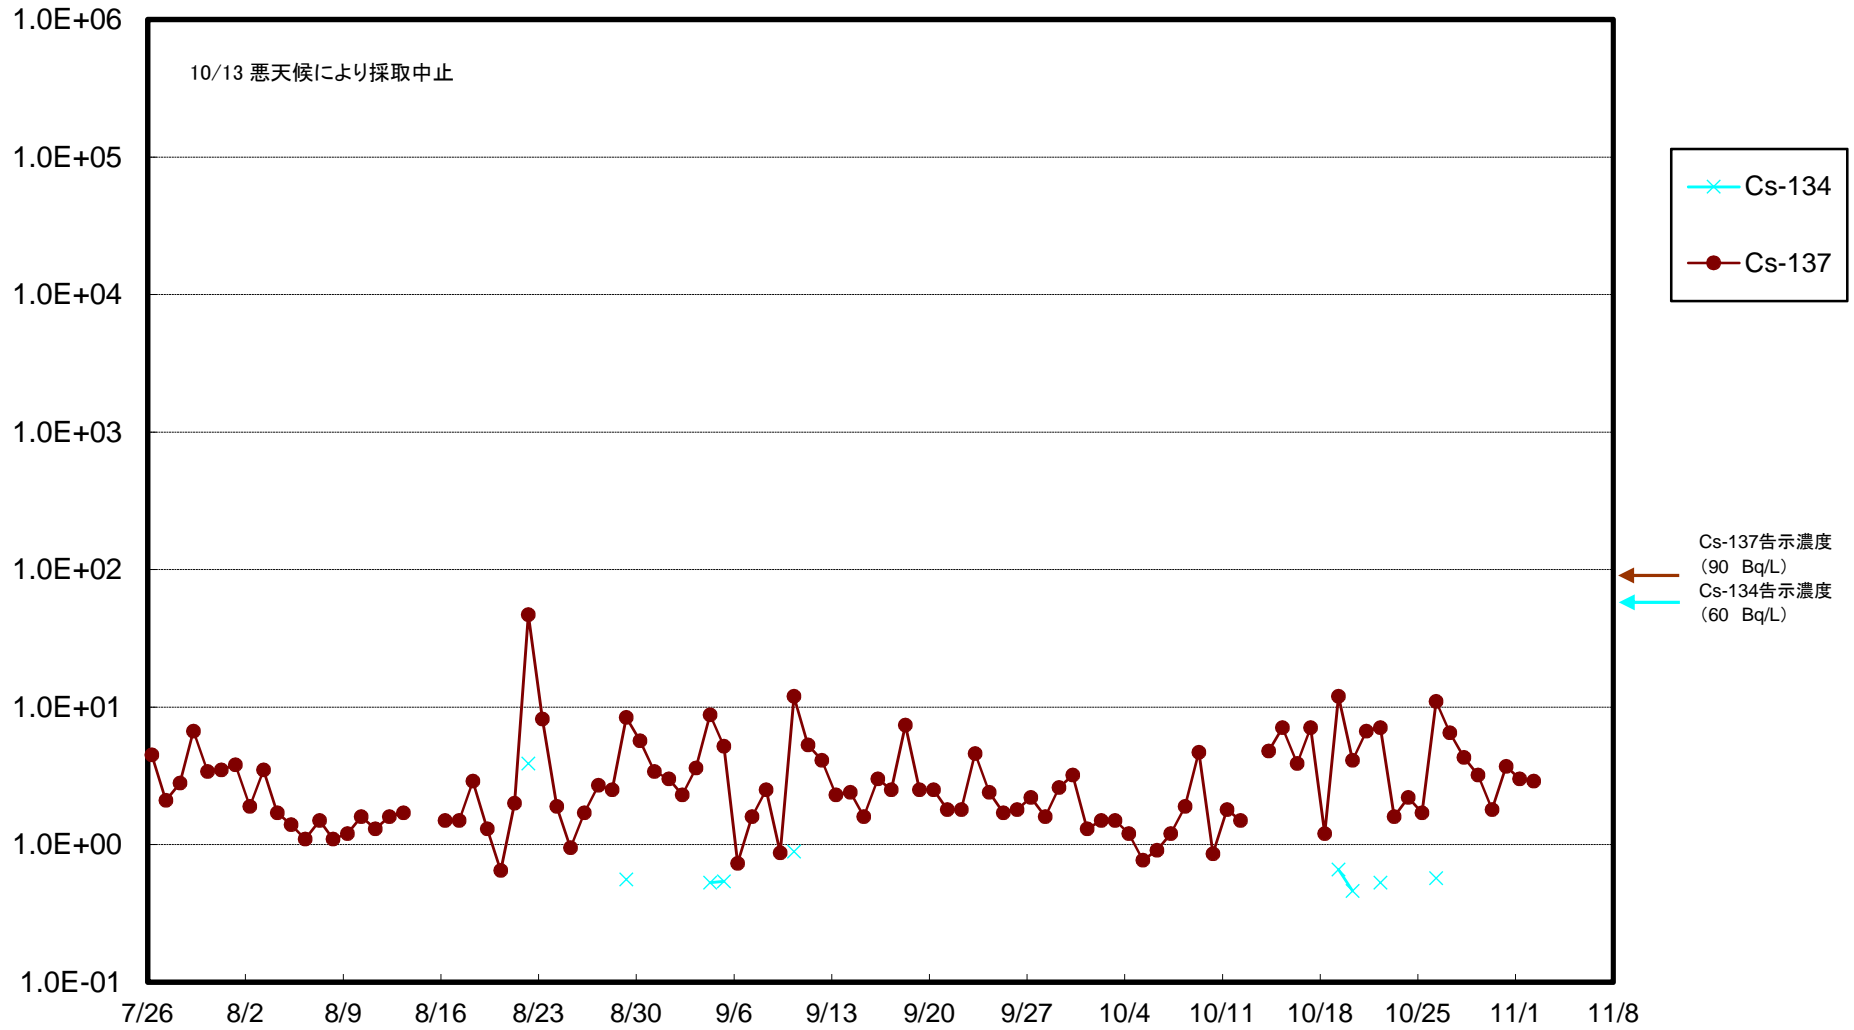

福島第一 物揚場前海水放射能濃度(Bq/L)

福島第一 1~4号機取水口内北側(東波除堤北側)海水放射能濃度(Bq/L)

福島第一 1~4号機取水口内南側(遮水壁前)海水放射能濃度(Bq/L)

福島第一 6号機取水口前海水放射能濃度(Bq/L)

福島第一 港湾口海水放射能濃度 (Bq/L)