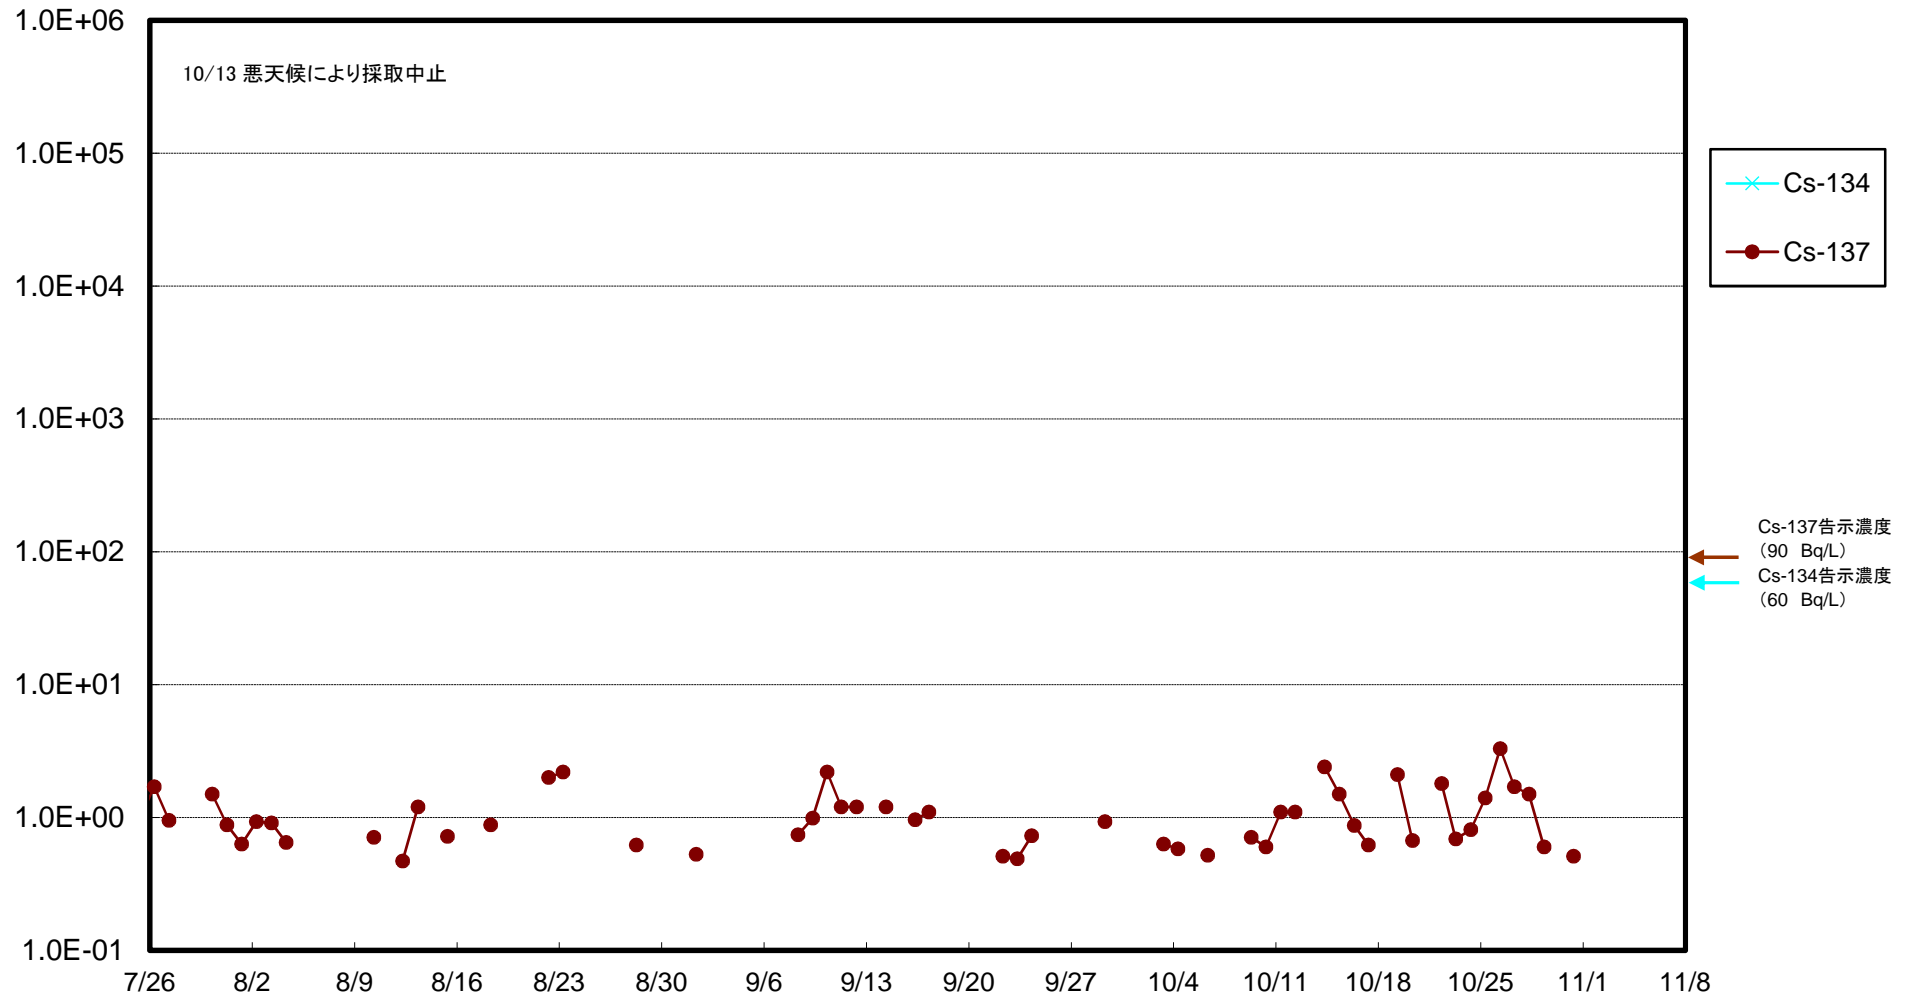

福島第一 物揚場前海水放射能濃度(Bq/L)

福島第一 1~4号機取水口内北側(東波除堤北側)海水放射能濃度(Bq/L)

福島第一 1~4号機取水口内南側(遮水壁前)海水放射能濃度(Bq/L)

福島第一 6号機取水口前海水放射能濃度(Bq/L)

福島第一 港湾口海水放射能濃度 (Bq/L)