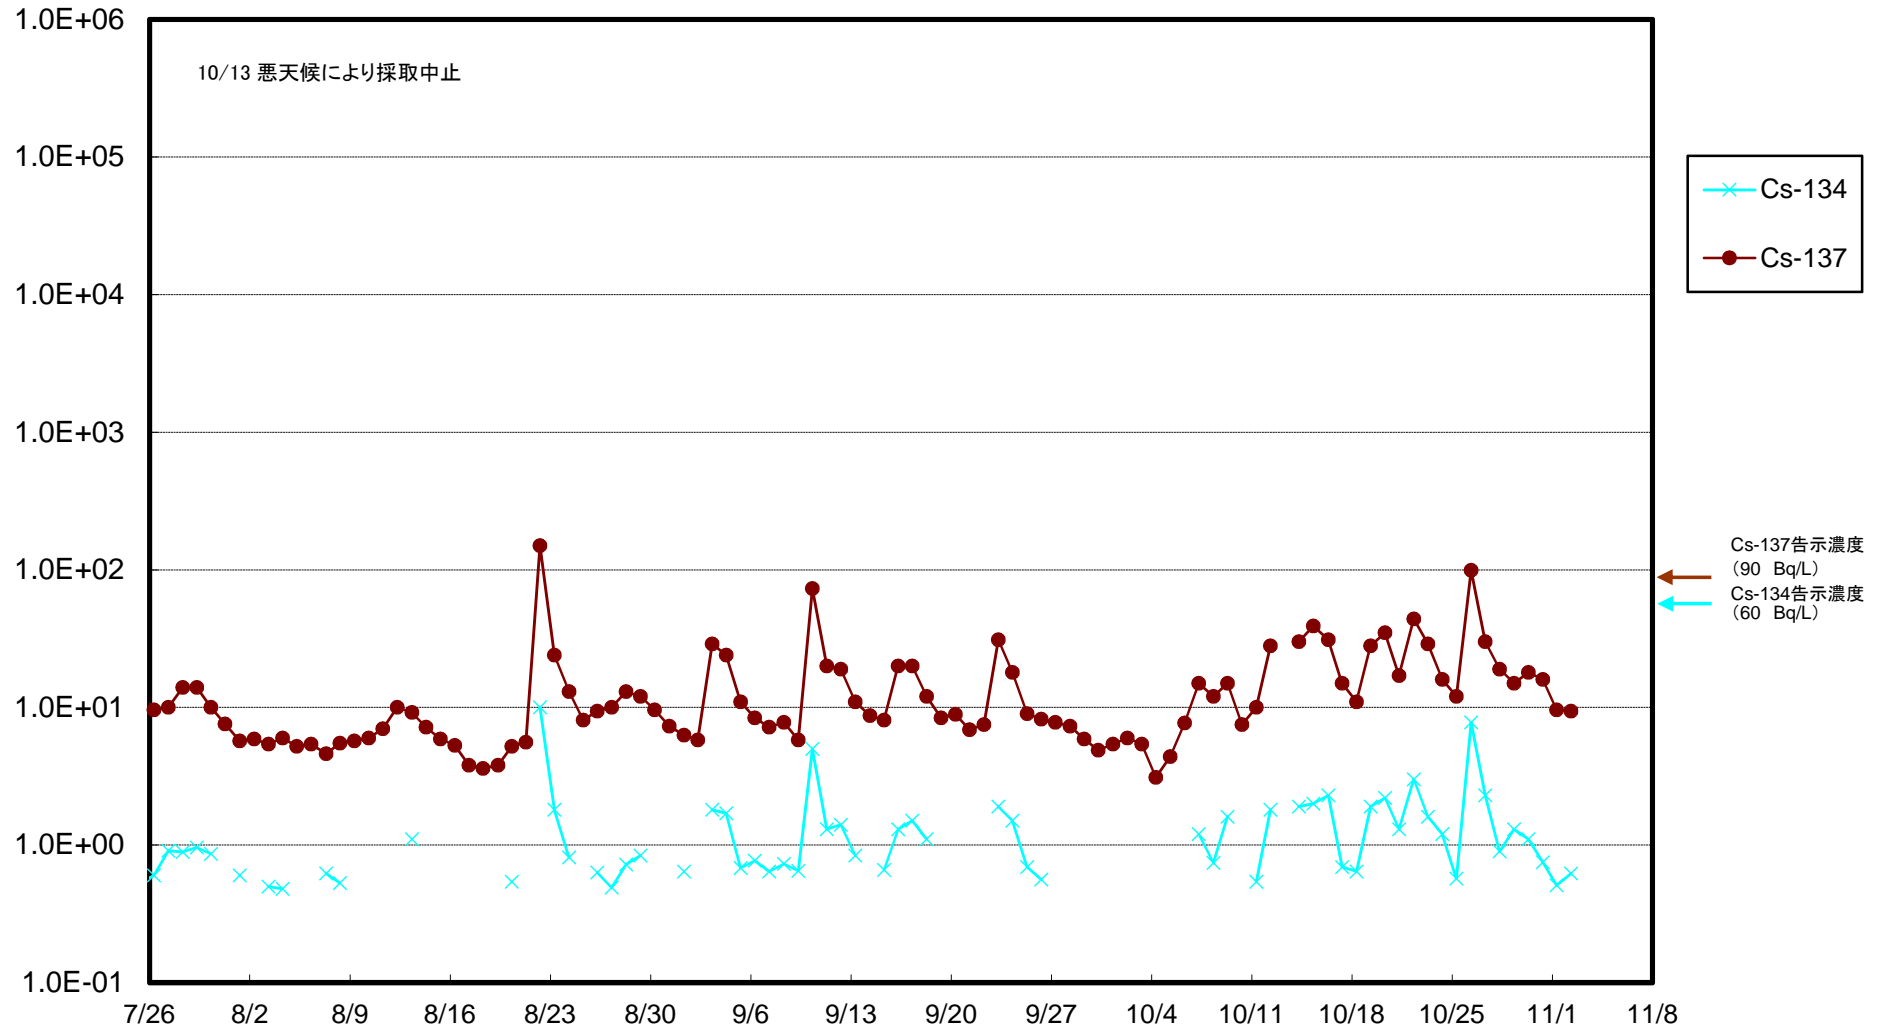

福島第一 物揚場前海水放射能濃度(Bq/L)

福島第一 1~4号機取水口内北側(東波除堤北側)海水放射能濃度(Bq/L)

福島第一 1~4号機取水口内南側(遮水壁前)海水放射能濃度(Bq/L)

福島第一 6号機取水口前海水放射能濃度(Bq/L)

福島第一 港湾口海水放射能濃度 (Bq/L)