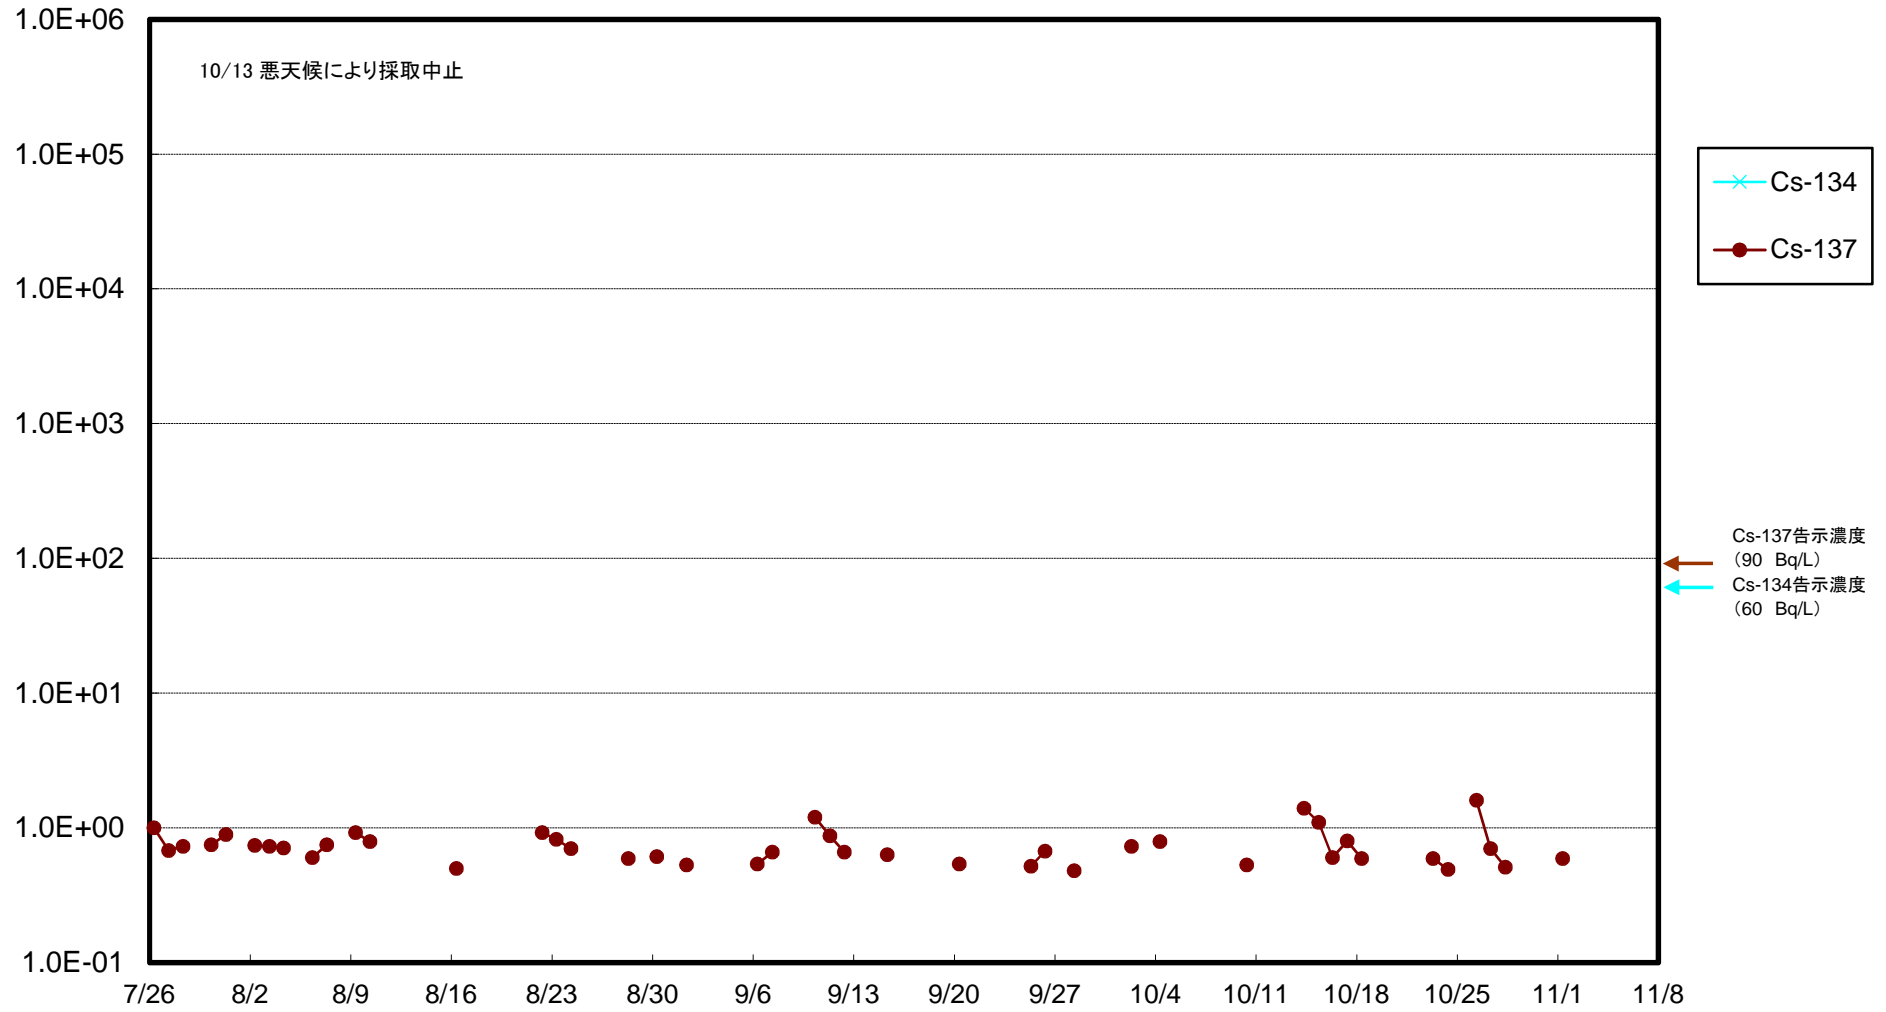

福島第一 物揚場前海水放射能濃度(Bq/L)

福島第一 1~4号機取水口内北側(東波除堤北側)海水放射能濃度(Bq/L)

福島第一 1~4号機取水口内南側(遮水壁前)海水放射能濃度(Bq/L)

福島第一 6号機取水口前海水放射能濃度(Bq/L)

福島第一 港湾口海水放射能濃度 (Bq/L)