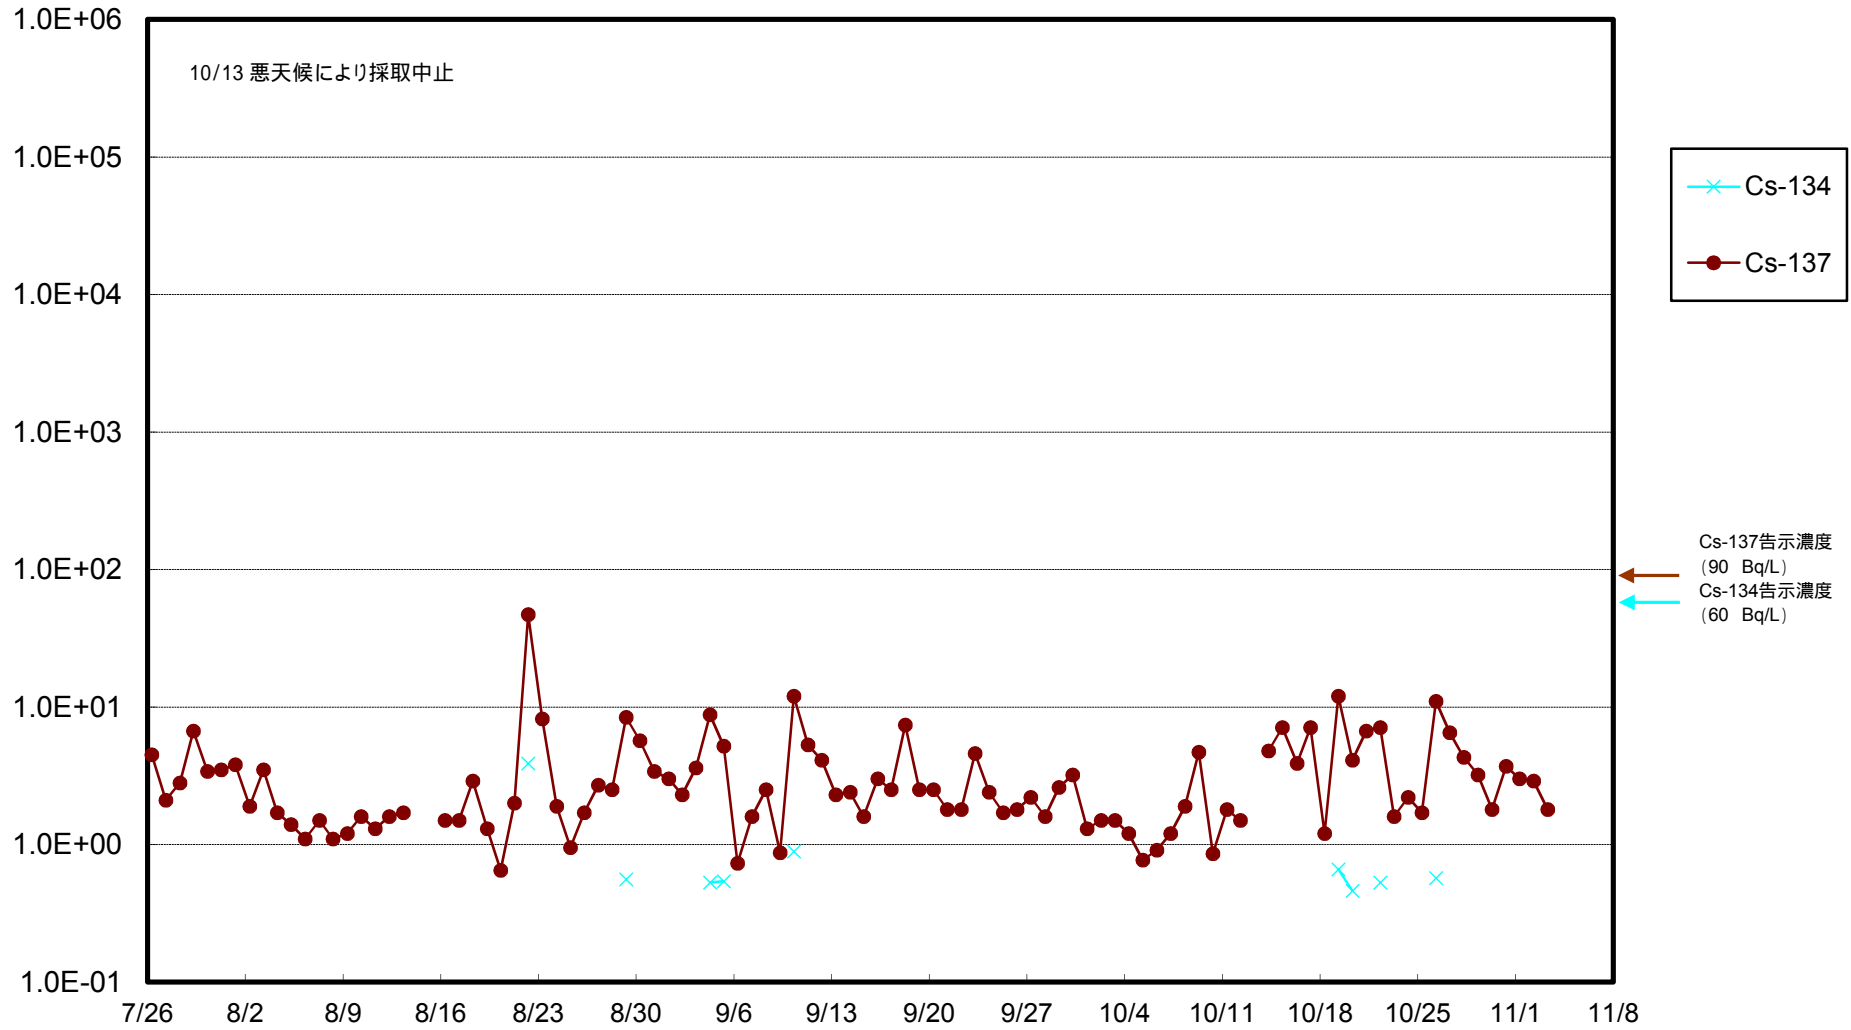

福島第一 物揚場前海水放射能濃度 (Bq / L)

福島第一 1~4号機取水口内北側(東波除堤北側)海水放射能濃度 (Bq / L)

福島第一 1~4号機取水口内南側(遮水壁前)海水放射能濃度(Bq/L)

福島第一 6号機取水口前海水放射能濃度 (Bq / L)

福島第一 港湾口海水放射能濃度 (Bq / L)