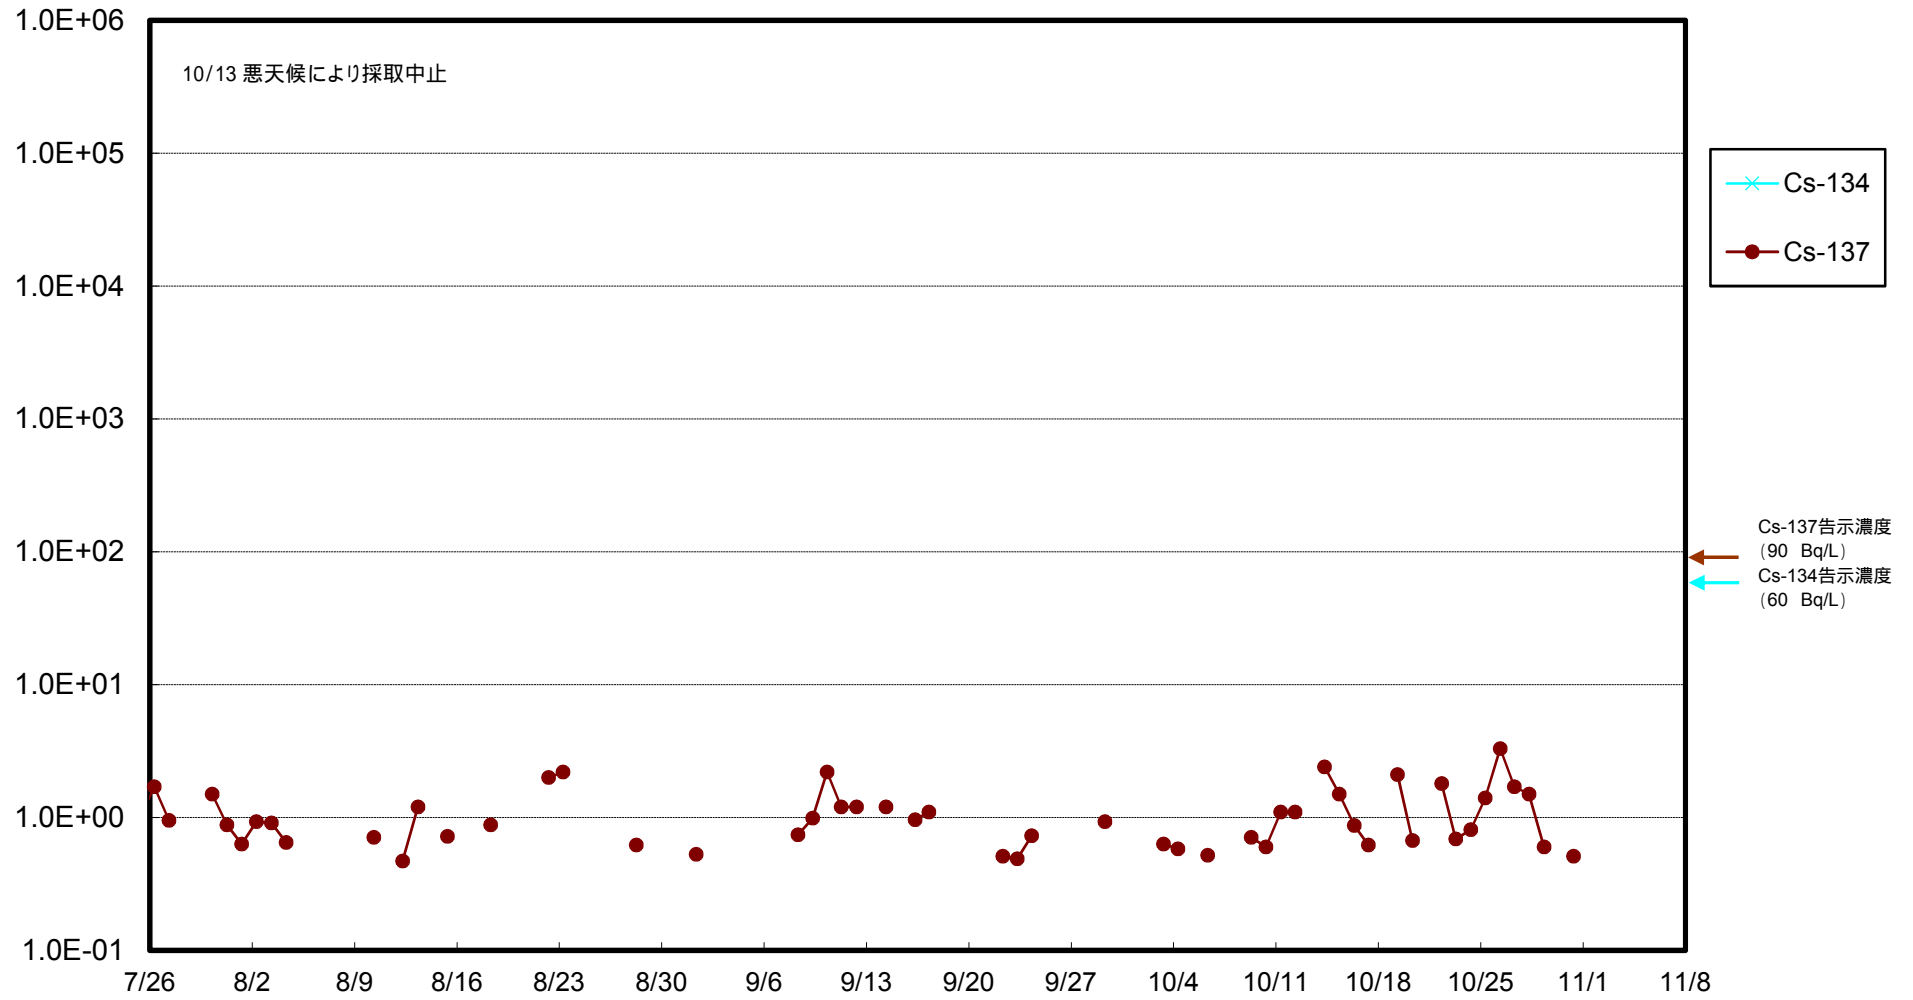

福島第一 物揚場前海水放射能濃度 (Bq / L)

福島第一 1~4号機取水口内北側(東波除堤北側)海水放射能濃度 (Bq / L)

福島第一 1~4号機取水口内南側(遮水壁前)海水放射能濃度(Bq/L)

福島第一 6号機取水口前海水放射能濃度 (Bq / L)

福島第一 港湾口海水放射能濃度 (Bq / L)