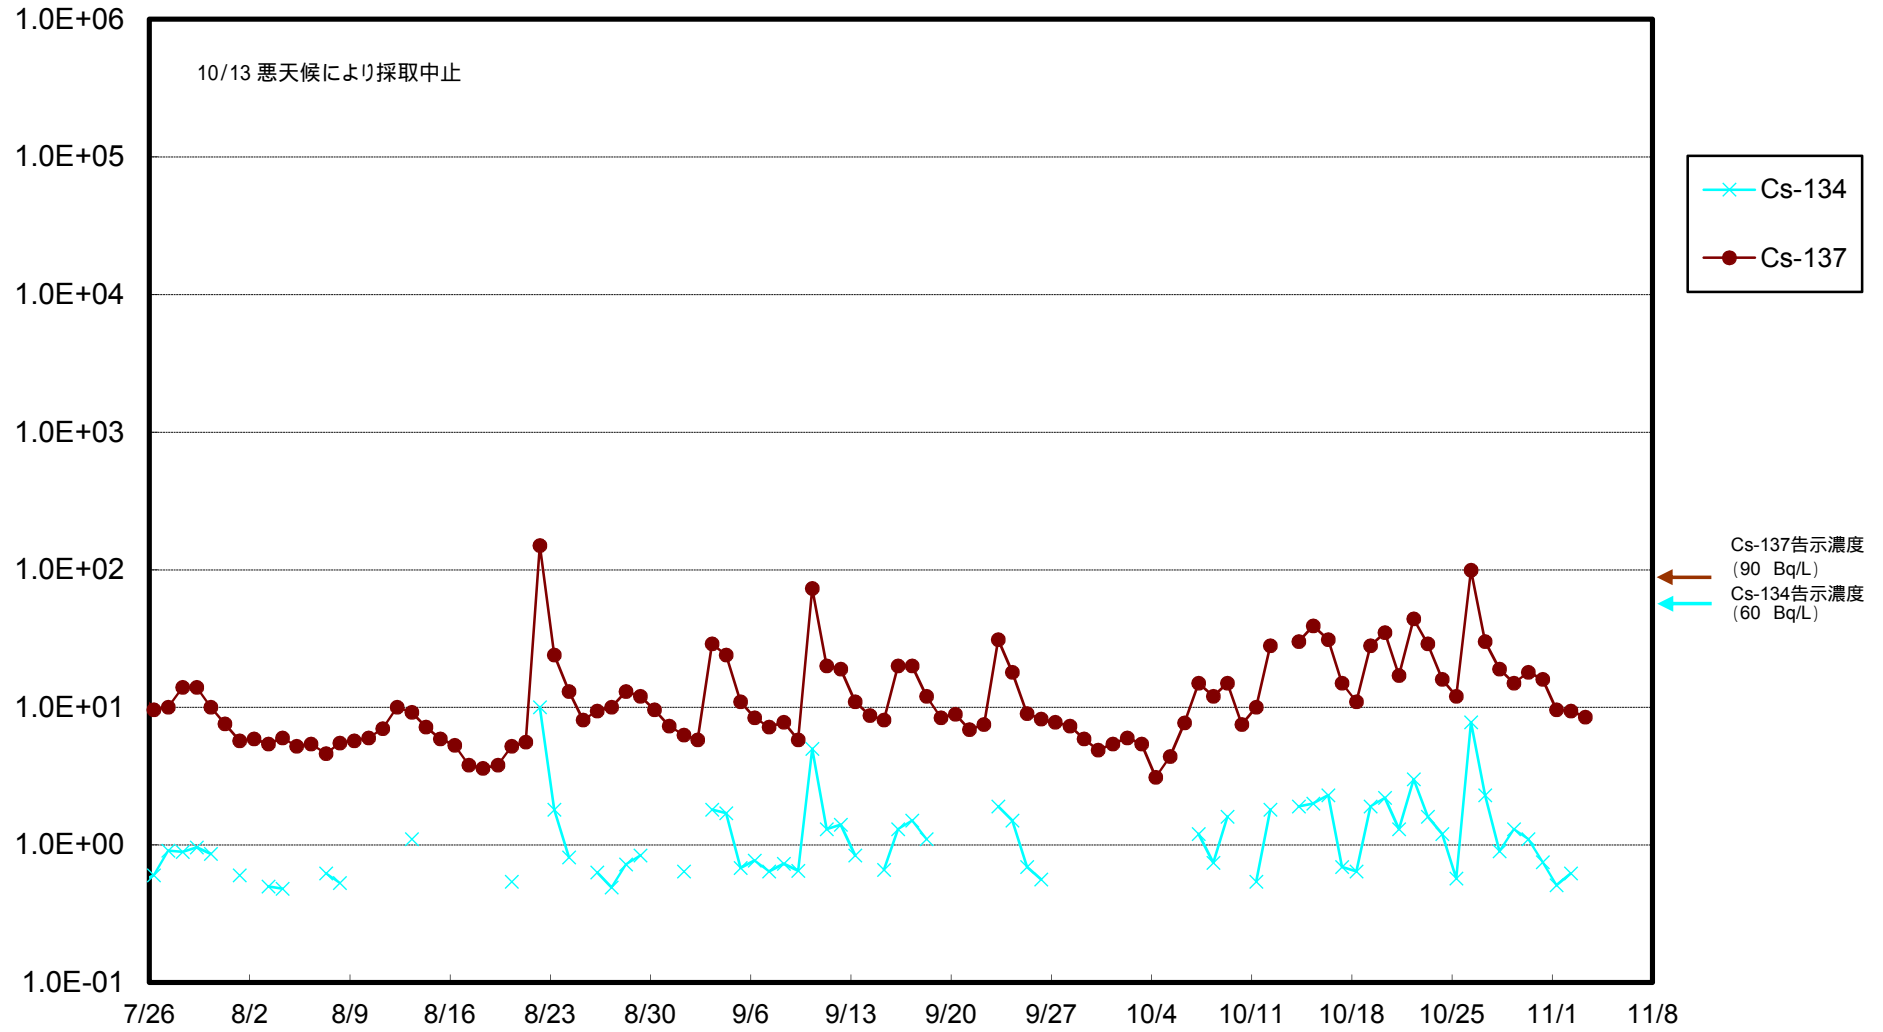

福島第一 物揚場前海水放射能濃度 (Bq / L)

福島第一 1~4号機取水口内北側(東波除堤北側)海水放射能濃度 (Bq / L)

福島第一 1~4号機取水口内南側(遮水壁前)海水放射能濃度(Bq/L)

福島第一 6号機取水口前海水放射能濃度 (Bq / L)

福島第一 港湾口海水放射能濃度 (Bq / L)