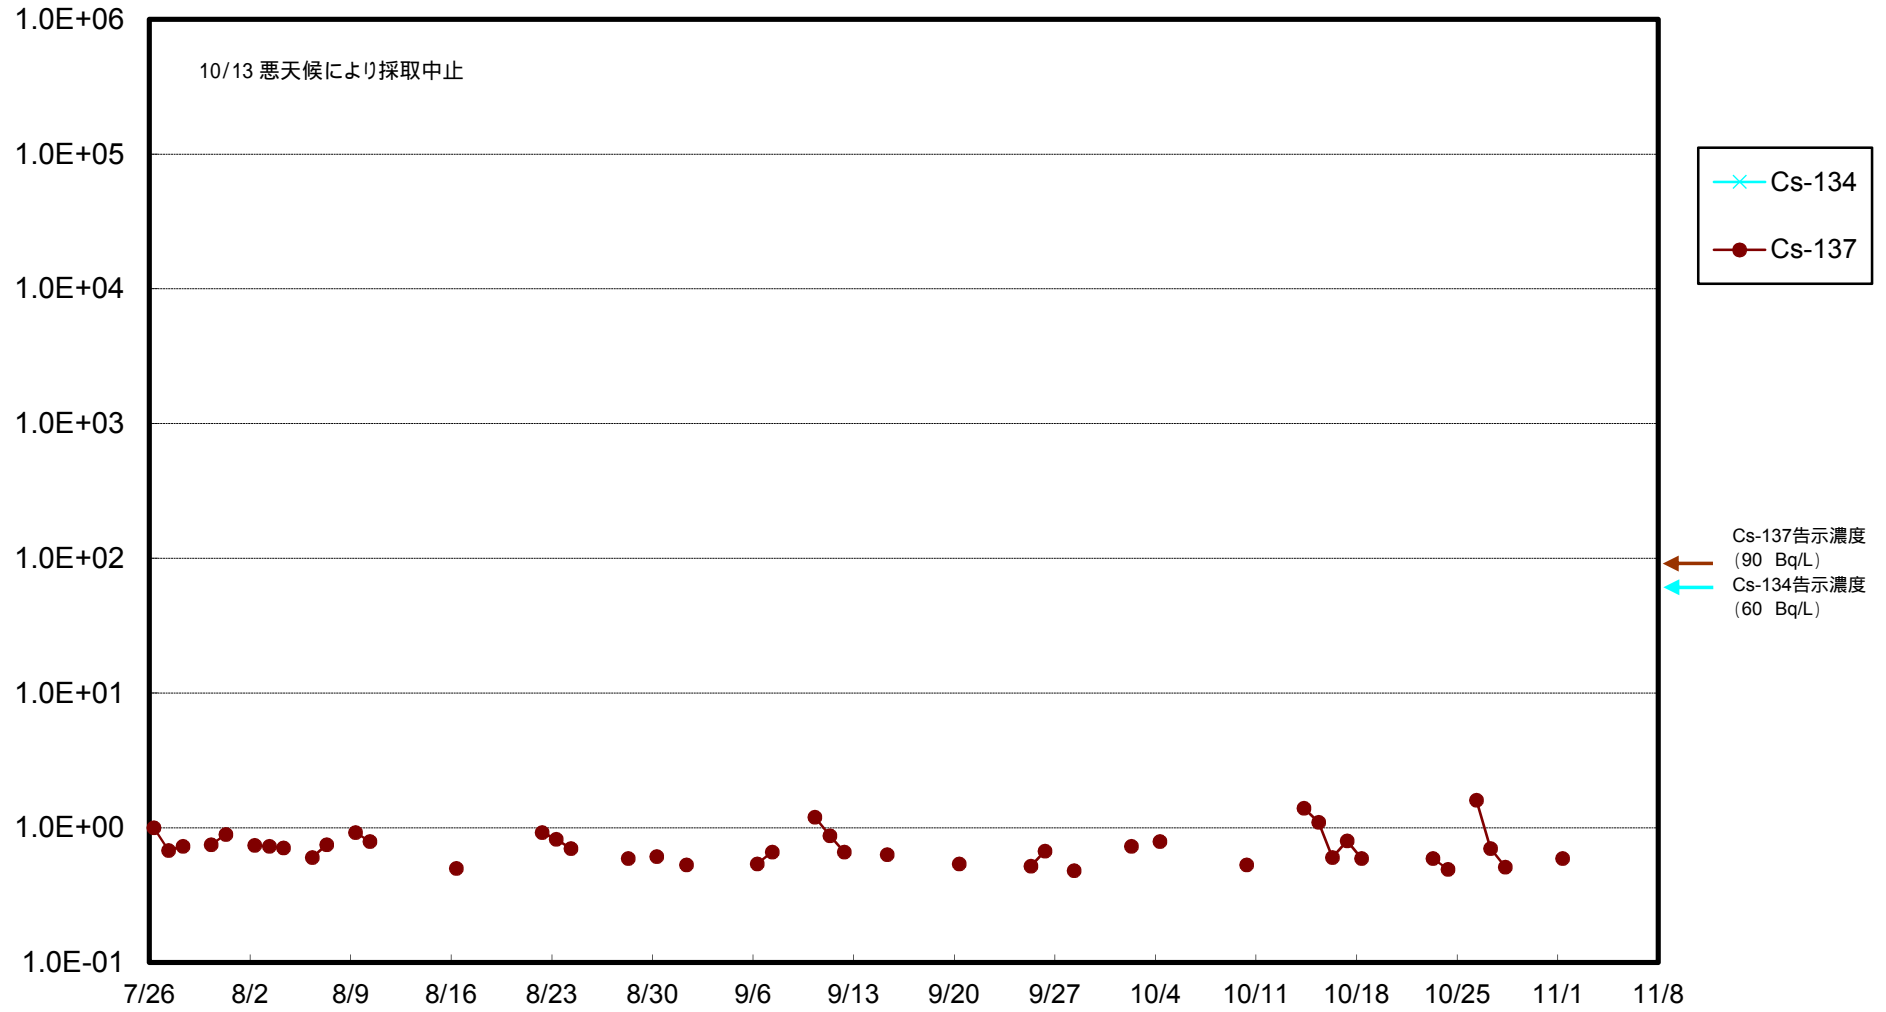

福島第一 物揚場前海水放射能濃度 (Bq / L)

福島第一 1~4号機取水口内北側(東波除堤北側)海水放射能濃度 (Bq / L)

福島第一 1~4号機取水口内南側(遮水壁前)海水放射能濃度(Bq/L)

福島第一 6号機取水口前海水放射能濃度 (Bq / L)

福島第一 港湾口海水放射能濃度 (Bq / L)