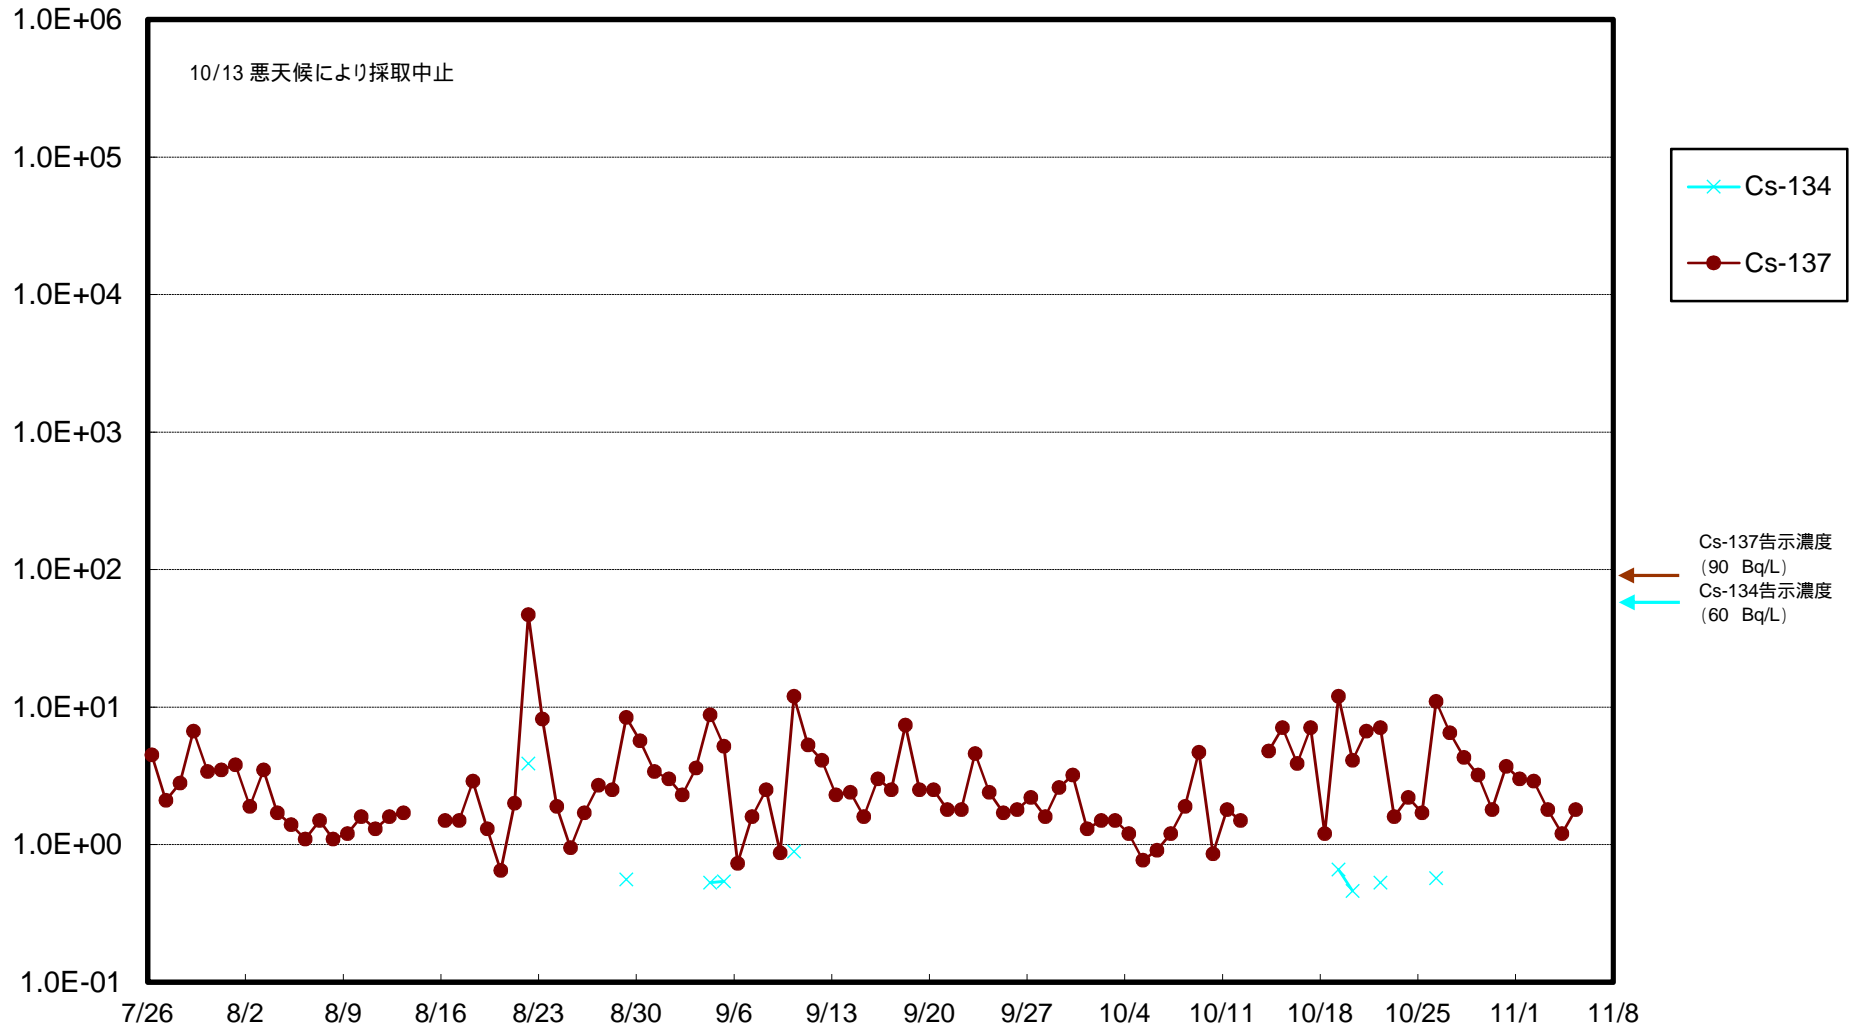

福島第一 物揚場前海水放射能濃度 (Bq / L)

福島第一 1~4号機取水口内北側(東波除堤北側)海水放射能濃度 (Bq/L)

福島第一 1~4号機取水口内南側(遮水壁前)海水放射能濃度(Bq/L)

福島第一 6号機取水口前海水放射能濃度 (Bq / L)

福島第一 港湾口海水放射能濃度 (Bq / L)