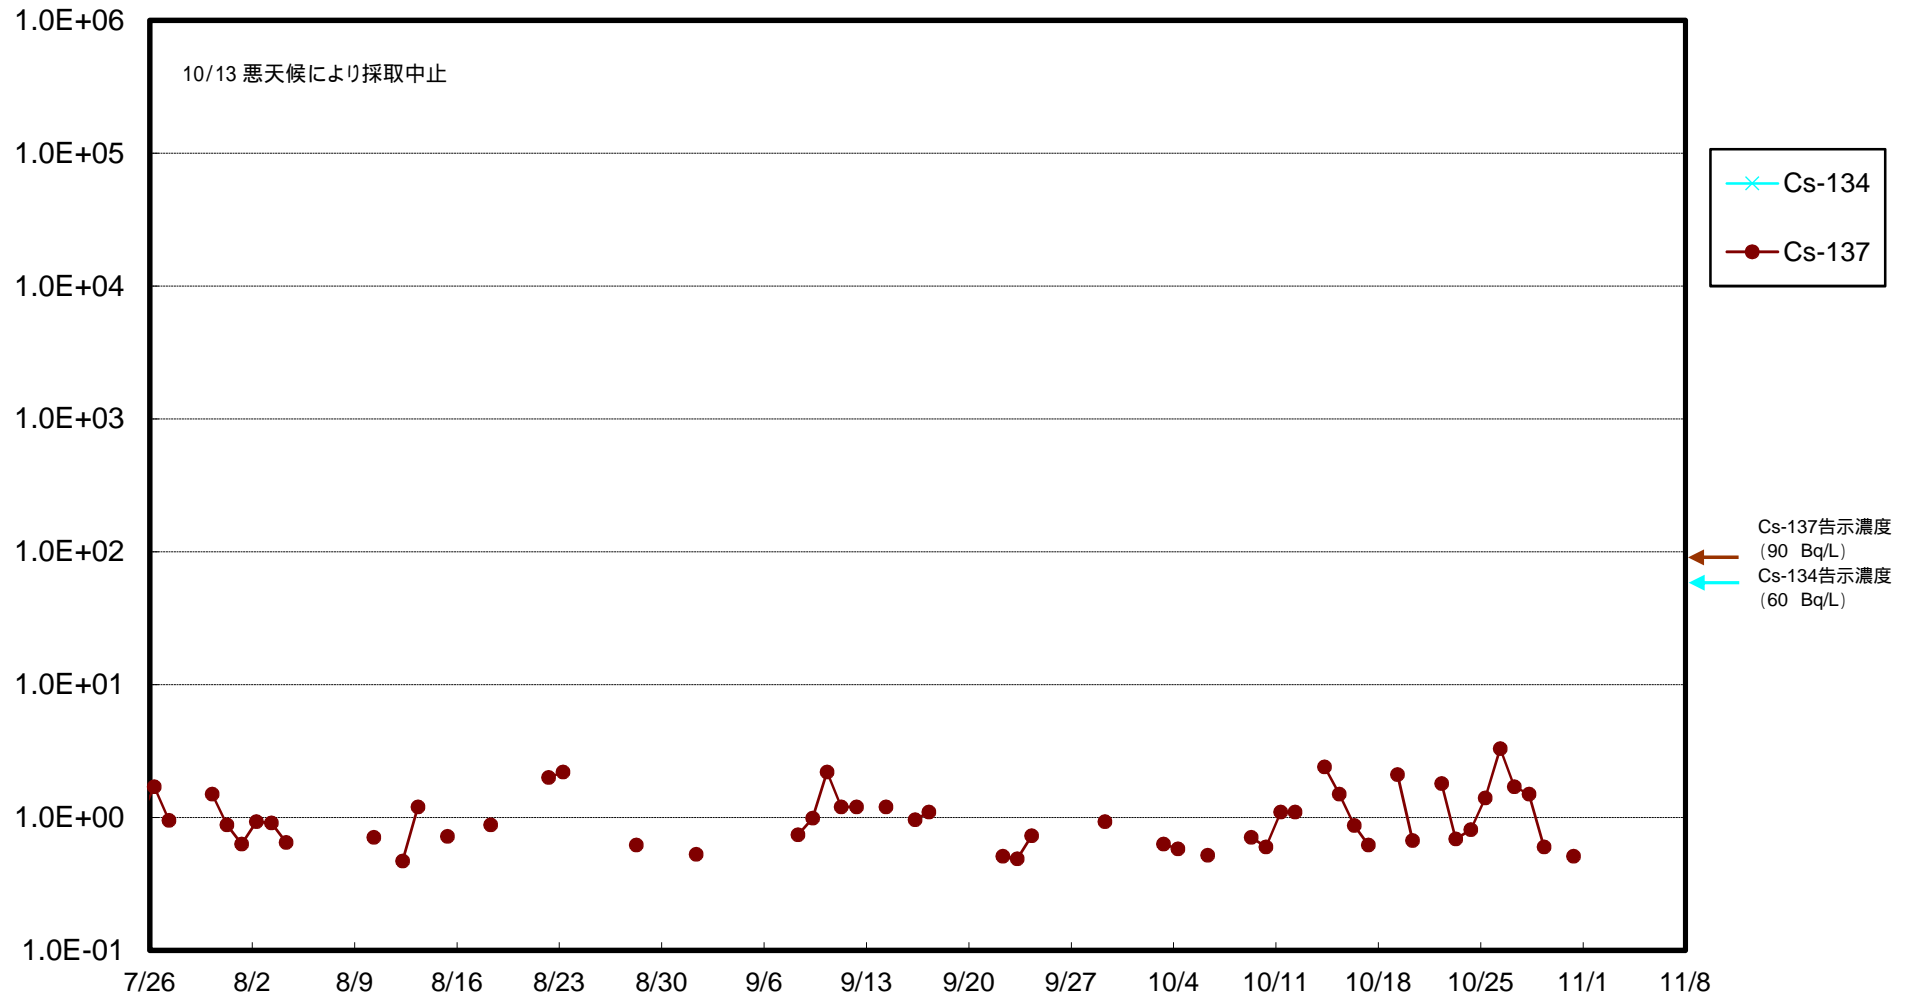

福島第一 物揚場前海水放射能濃度 (Bq / L)

福島第一 1~4号機取水口内北側(東波除堤北側)海水放射能濃度 (Bq/L)

福島第一 1~4号機取水口内南側(遮水壁前)海水放射能濃度(Bq/L)

福島第一 6号機取水口前海水放射能濃度 (Bq / L)

福島第一 港湾口海水放射能濃度 (Bq / L)