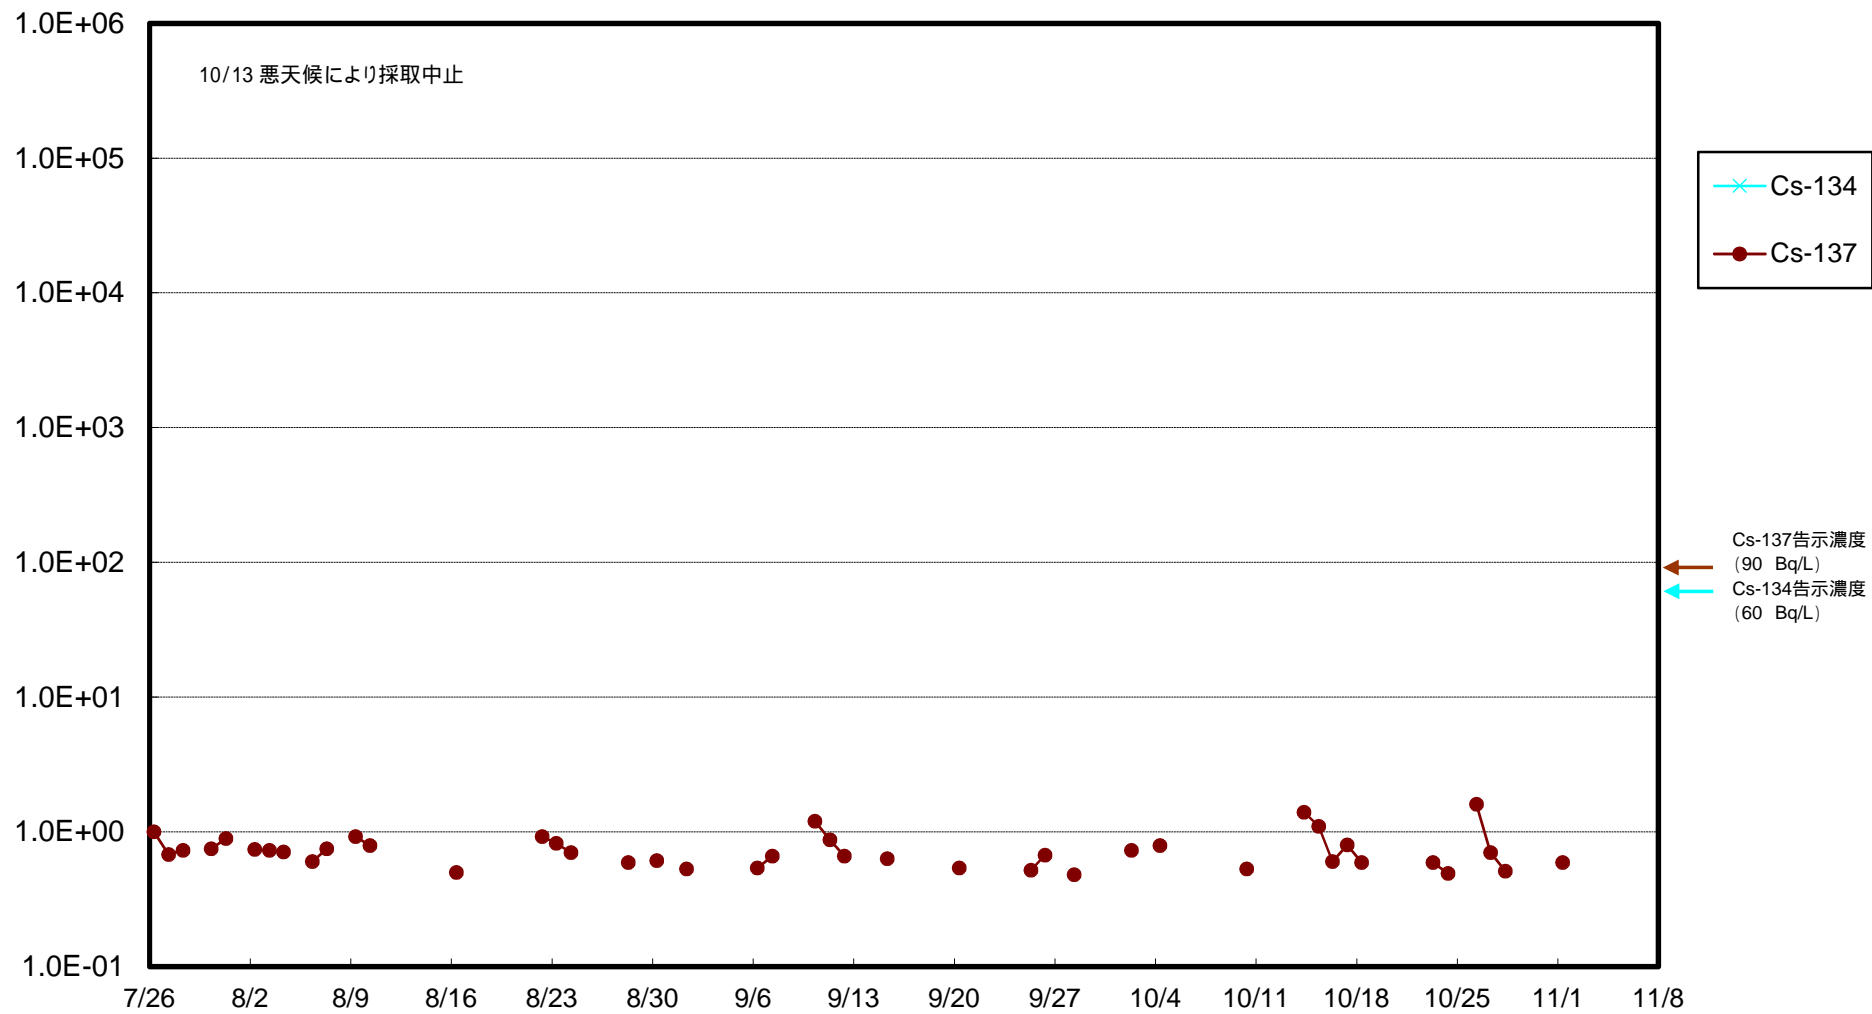

福島第一 物揚場前海水放射能濃度 (Bq / L)

福島第一 1~4号機取水口内北側(東波除堤北側)海水放射能濃度 (Bq/L)

福島第一 1~4号機取水口内南側(遮水壁前)海水放射能濃度(Bq/L)

福島第一 6号機取水口前海水放射能濃度 (Bq / L)

福島第一 港湾口海水放射能濃度 (Bq / L)