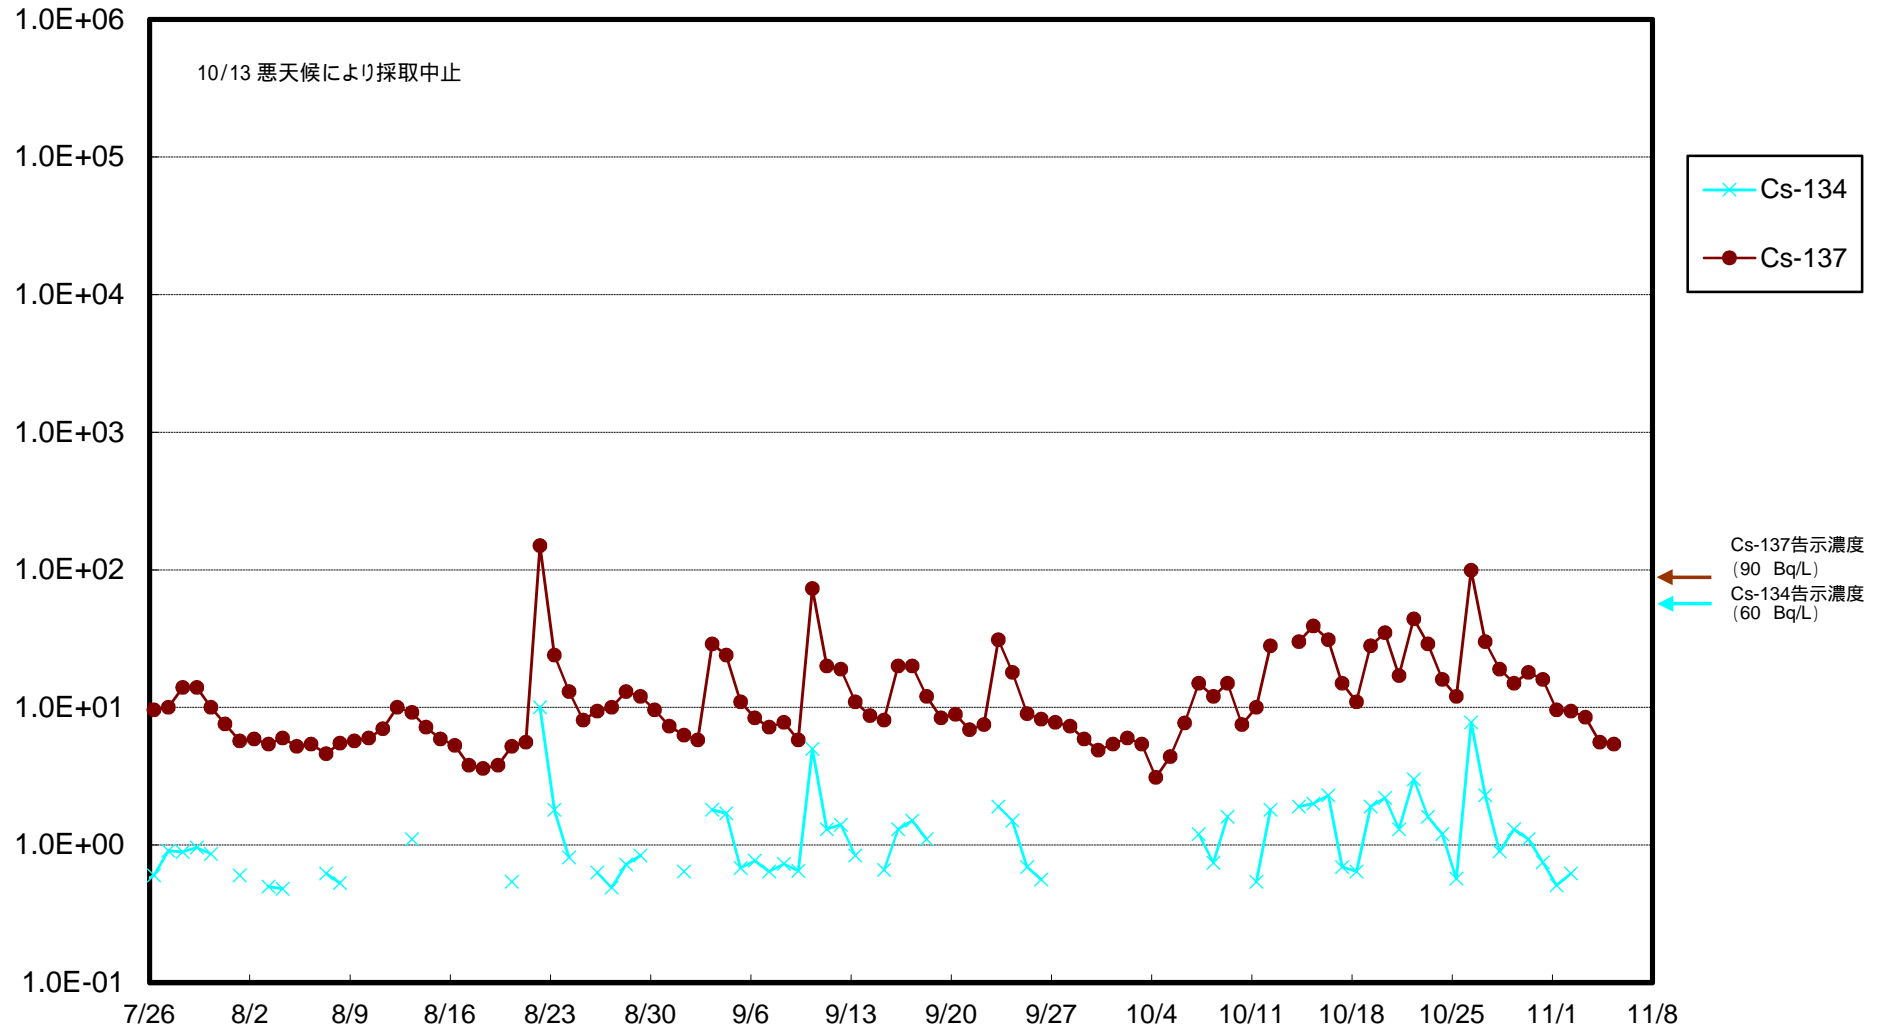

福島第一 物揚場前海水放射能濃度 (Bq / L)

福島第一 1~4号機取水口内北側(東波除堤北側)海水放射能濃度 (Bq/L)

福島第一 1~4号機取水口内南側(遮水壁前)海水放射能濃度(Bq/L)

福島第一 6号機取水口前海水放射能濃度 (Bq / L)

福島第一 港湾口海水放射能濃度 (Bq / L)