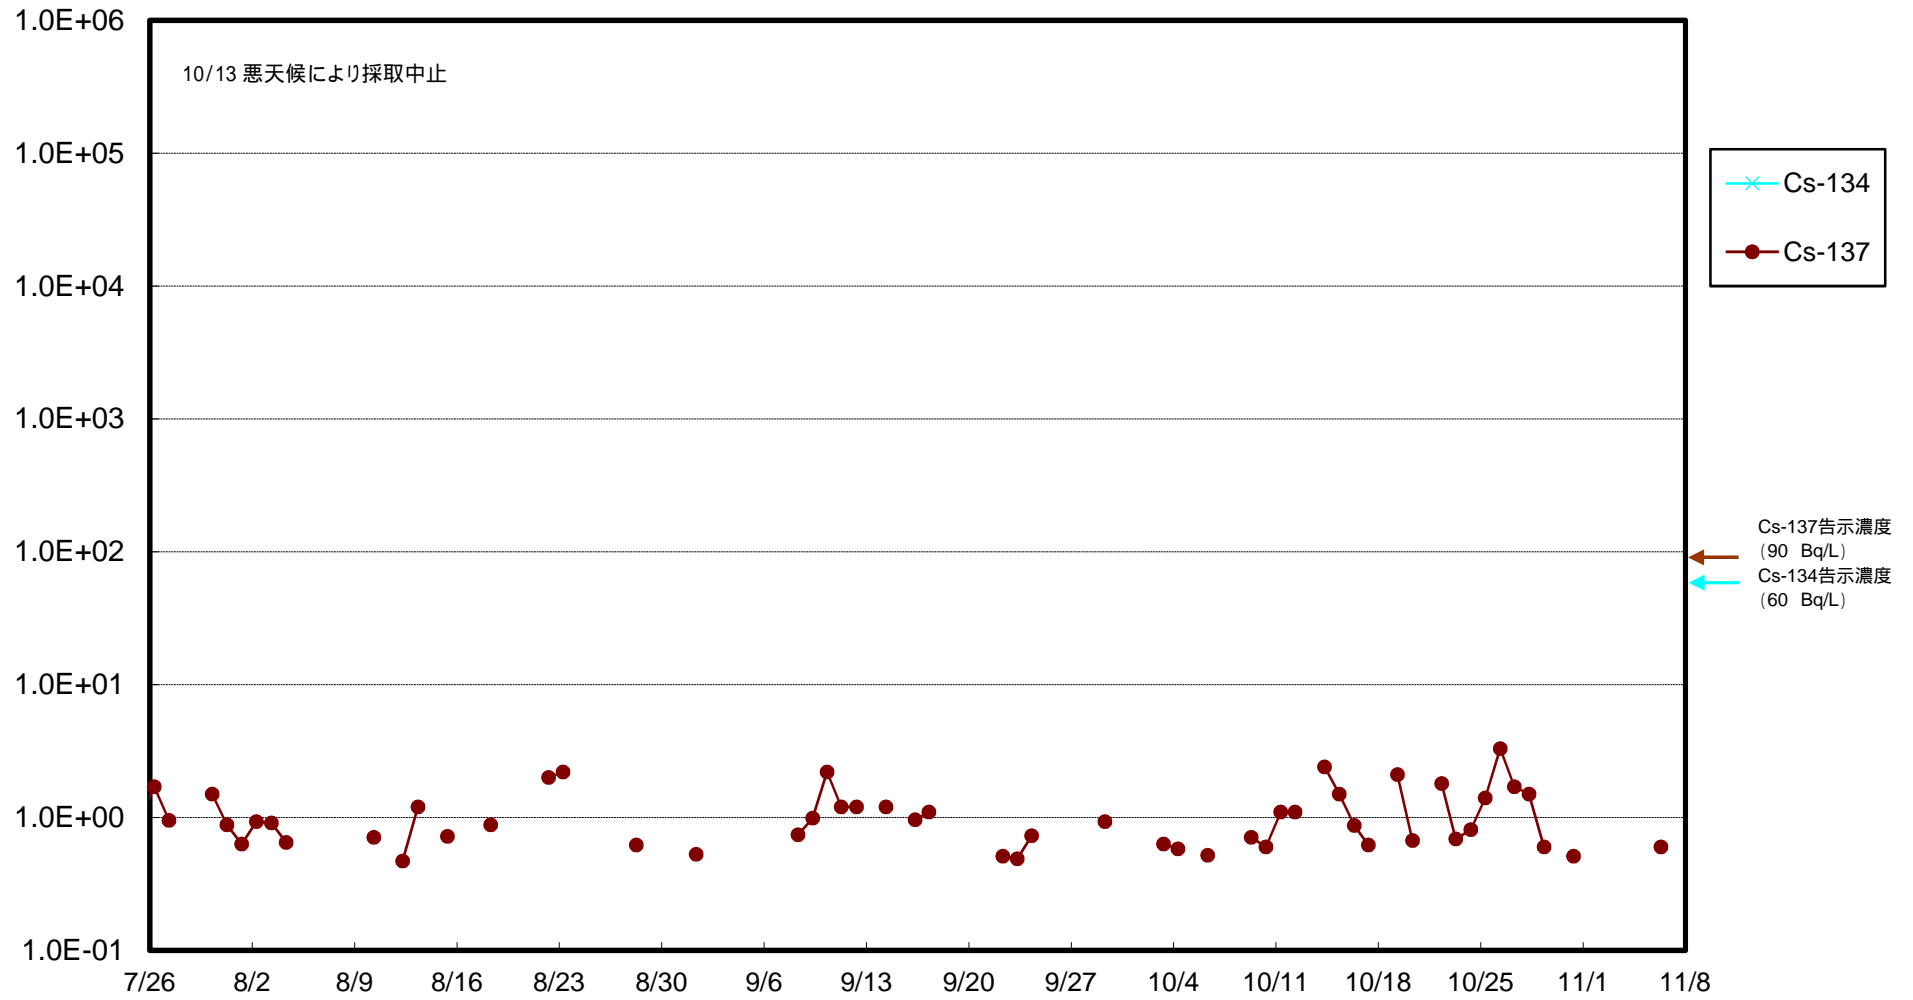

福島第一 物揚場前海水放射能濃度 (Bq / L)

福島第一 1~4号機取水口内北側(東波除堤北側)海水放射能濃度 (Bq/L)

福島第一 1~4号機取水口内南側(遮水壁前)海水放射能濃度(Bq/L)

福島第一 6号機取水口前海水放射能濃度 (Bq / L)

# 福島第一 港湾口海水放射能濃度 (Bq / L)