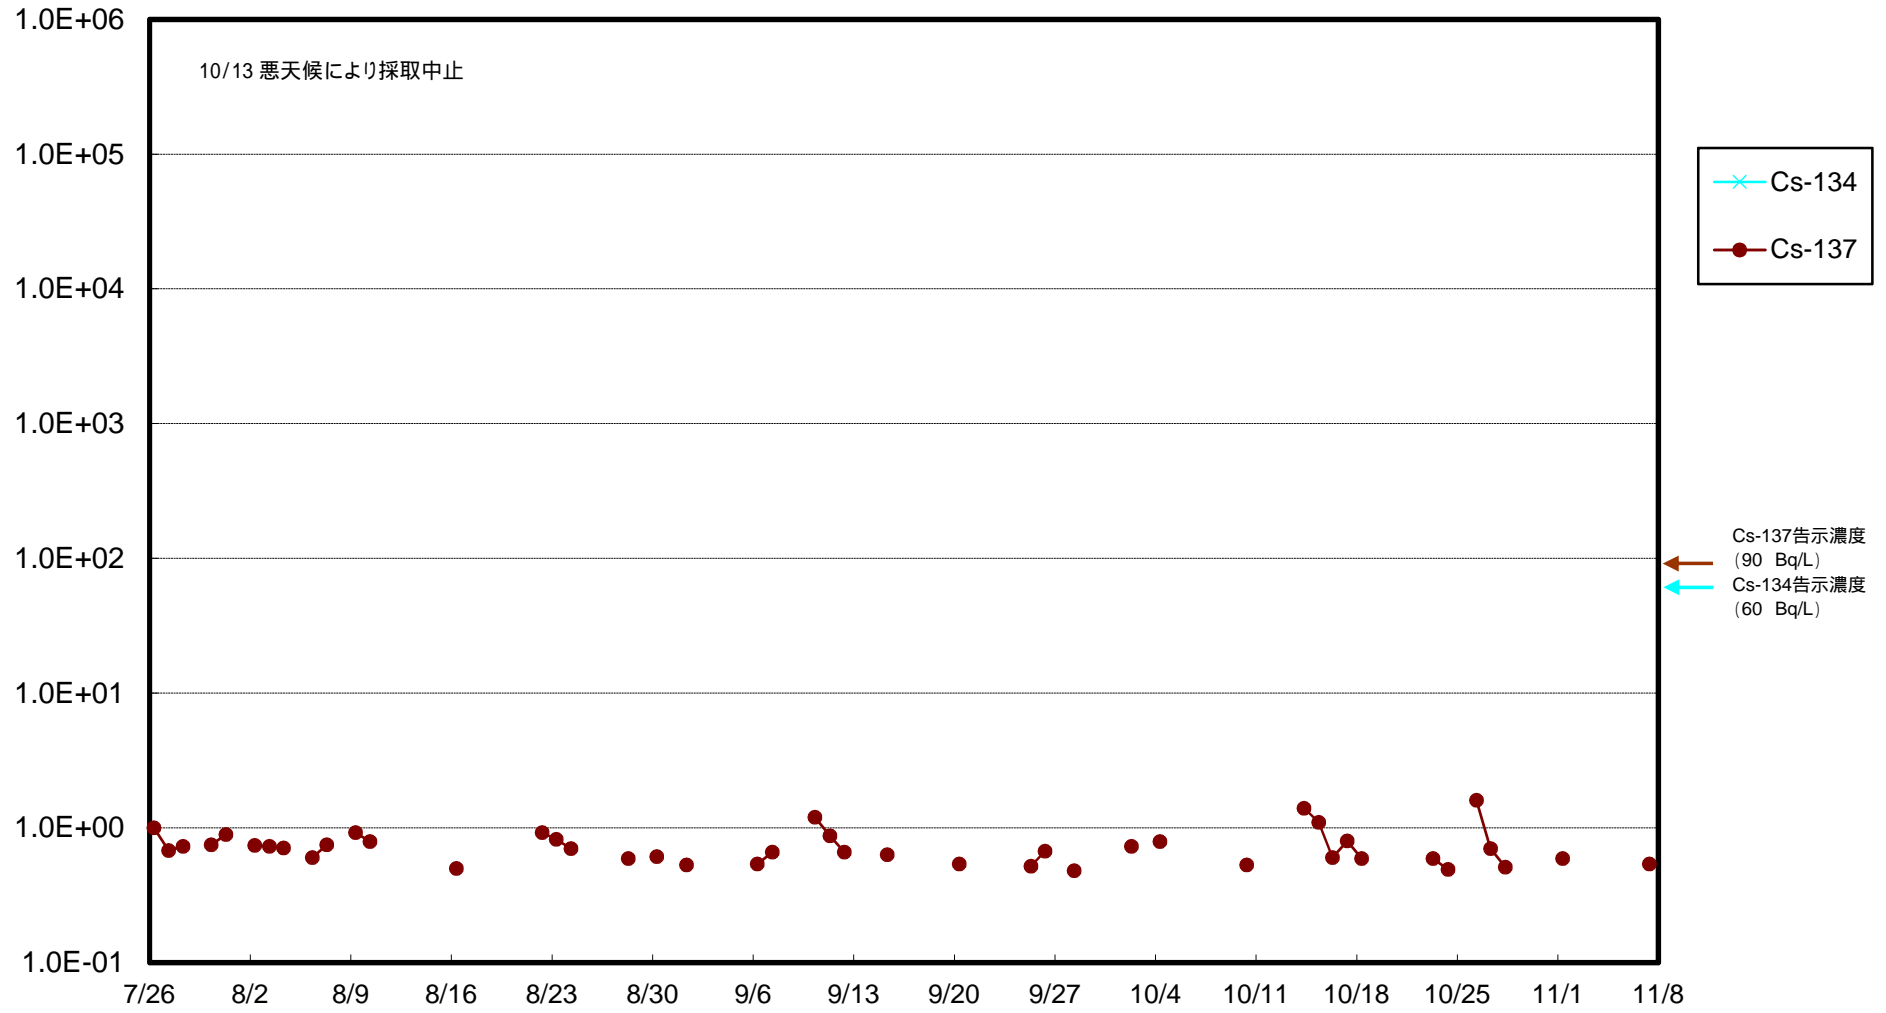

福島第一 物揚場前海水放射能濃度 (Bq / L)

福島第一 1~4号機取水口内北側(東波除堤北側)海水放射能濃度 (Bq/L)

福島第一 1~4号機取水口内南側(遮水壁前)海水放射能濃度(Bq/L)

福島第一 6号機取水口前海水放射能濃度 (Bq / L)

# 福島第一 港湾口海水放射能濃度 (Bq / L)