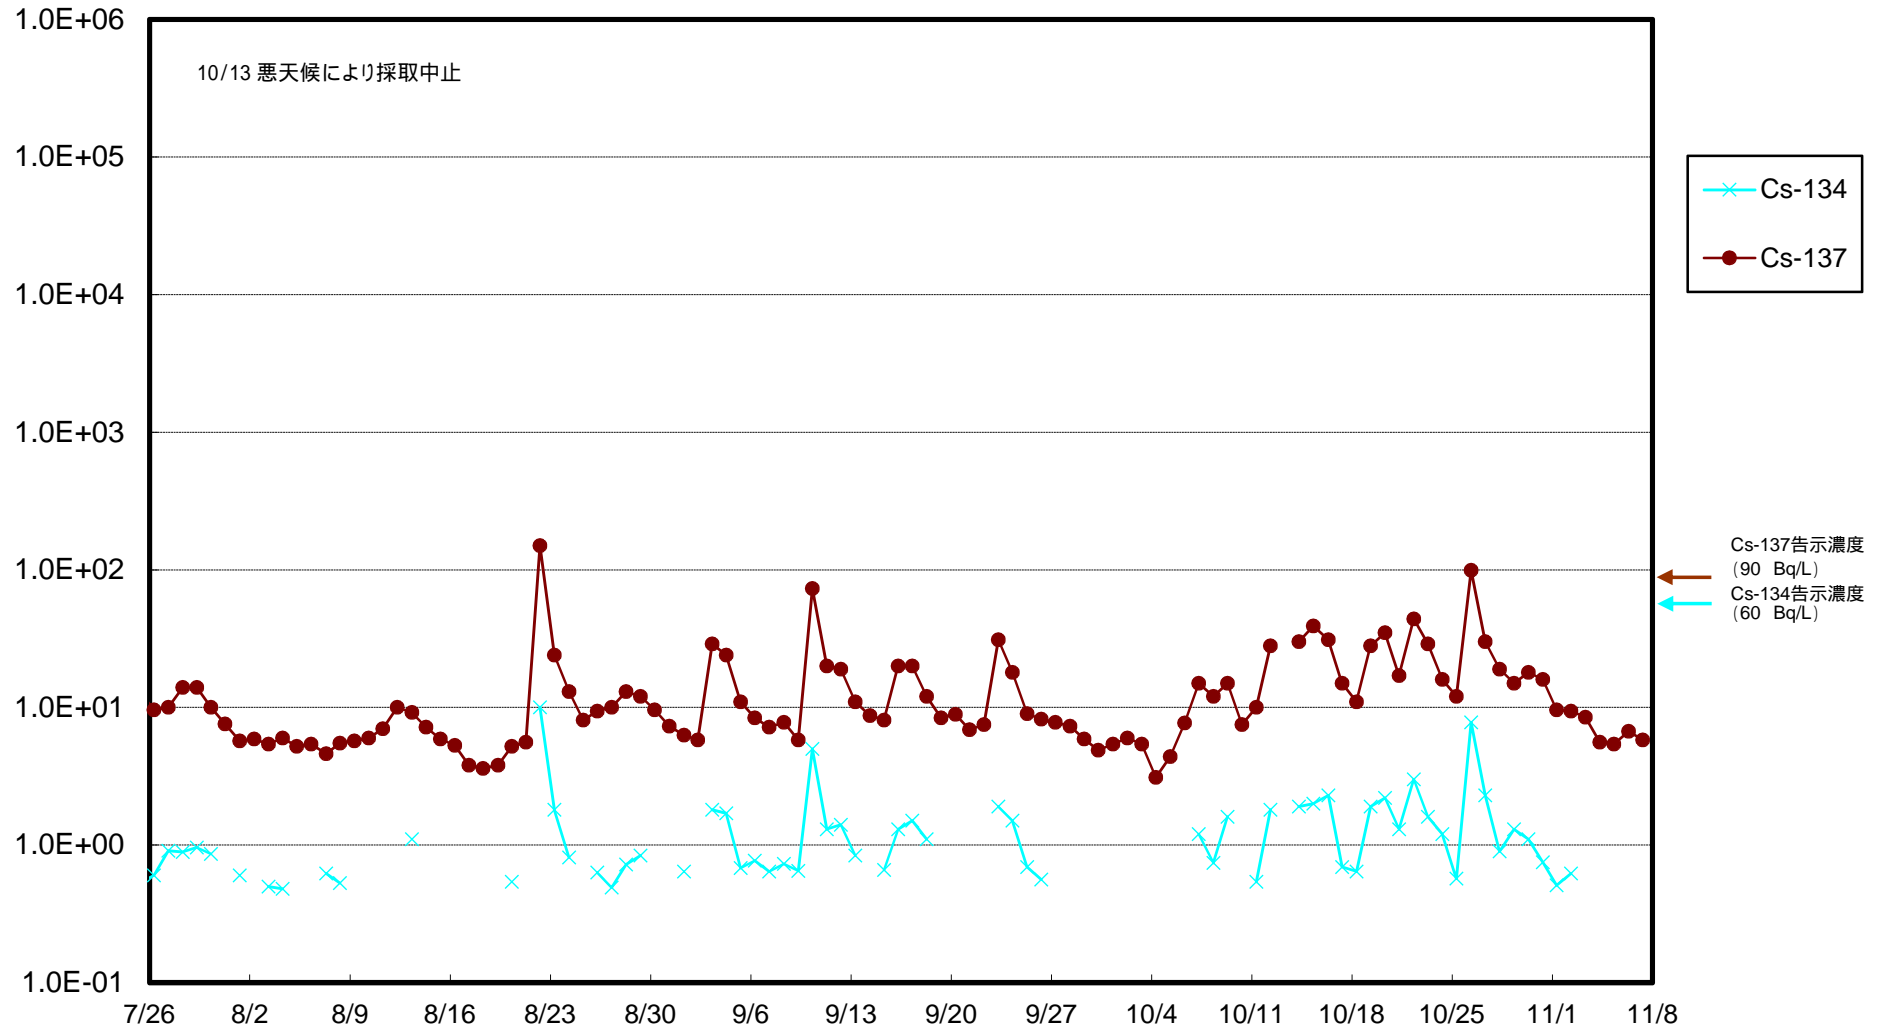

福島第一 物揚場前海水放射能濃度 (Bq / L)

福島第一 1~4号機取水口内北側(東波除堤北側)海水放射能濃度 (Bq/L)

福島第一 1~4号機取水口内南側(遮水壁前)海水放射能濃度(Bq/L)

福島第一 6号機取水口前海水放射能濃度 (Bq / L)

# 福島第一 港湾口海水放射能濃度 (Bq / L)