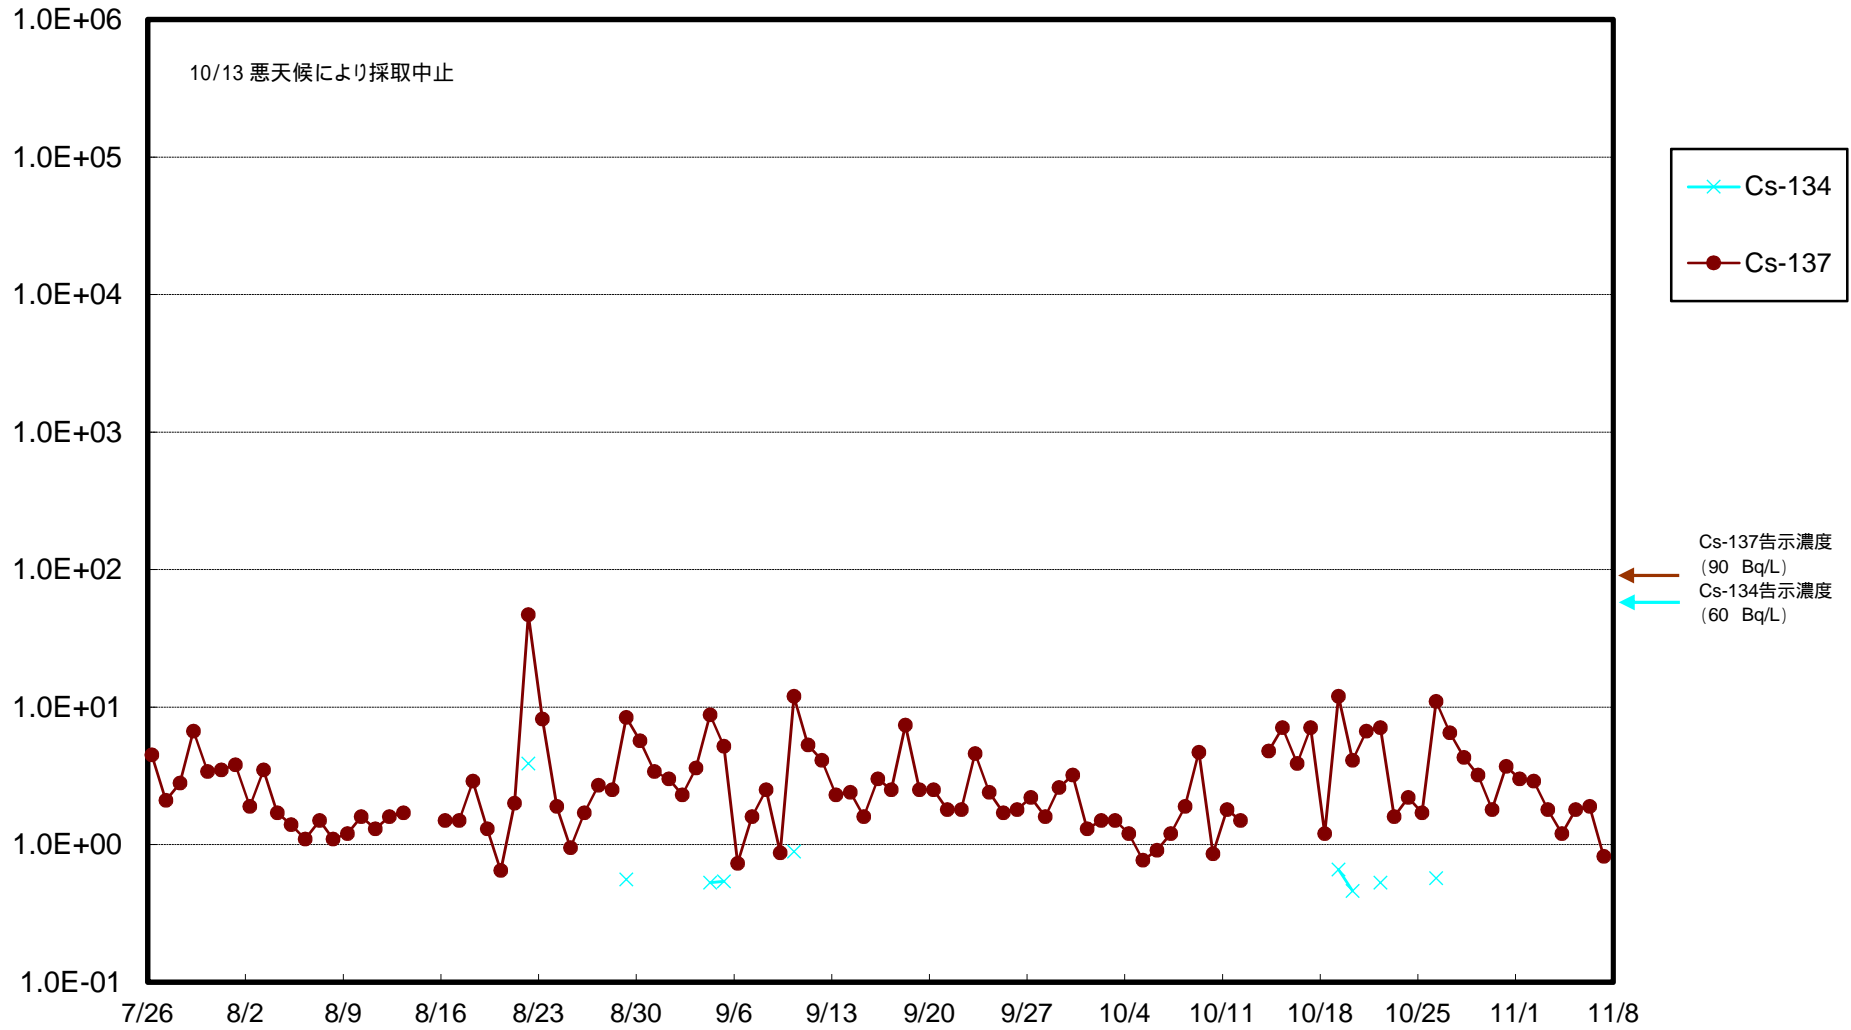

福島第一 物揚場前海水放射能濃度 (Bq / L)

福島第一 1~4号機取水口内北側(東波除堤北側)海水放射能濃度 (Bq/L)

福島第一 1~4号機取水口内南側(遮水壁前)海水放射能濃度(Bq/L)

福島第一 6号機取水口前海水放射能濃度 (Bq / L)

# 福島第一 港湾口海水放射能濃度 (Bq / L)