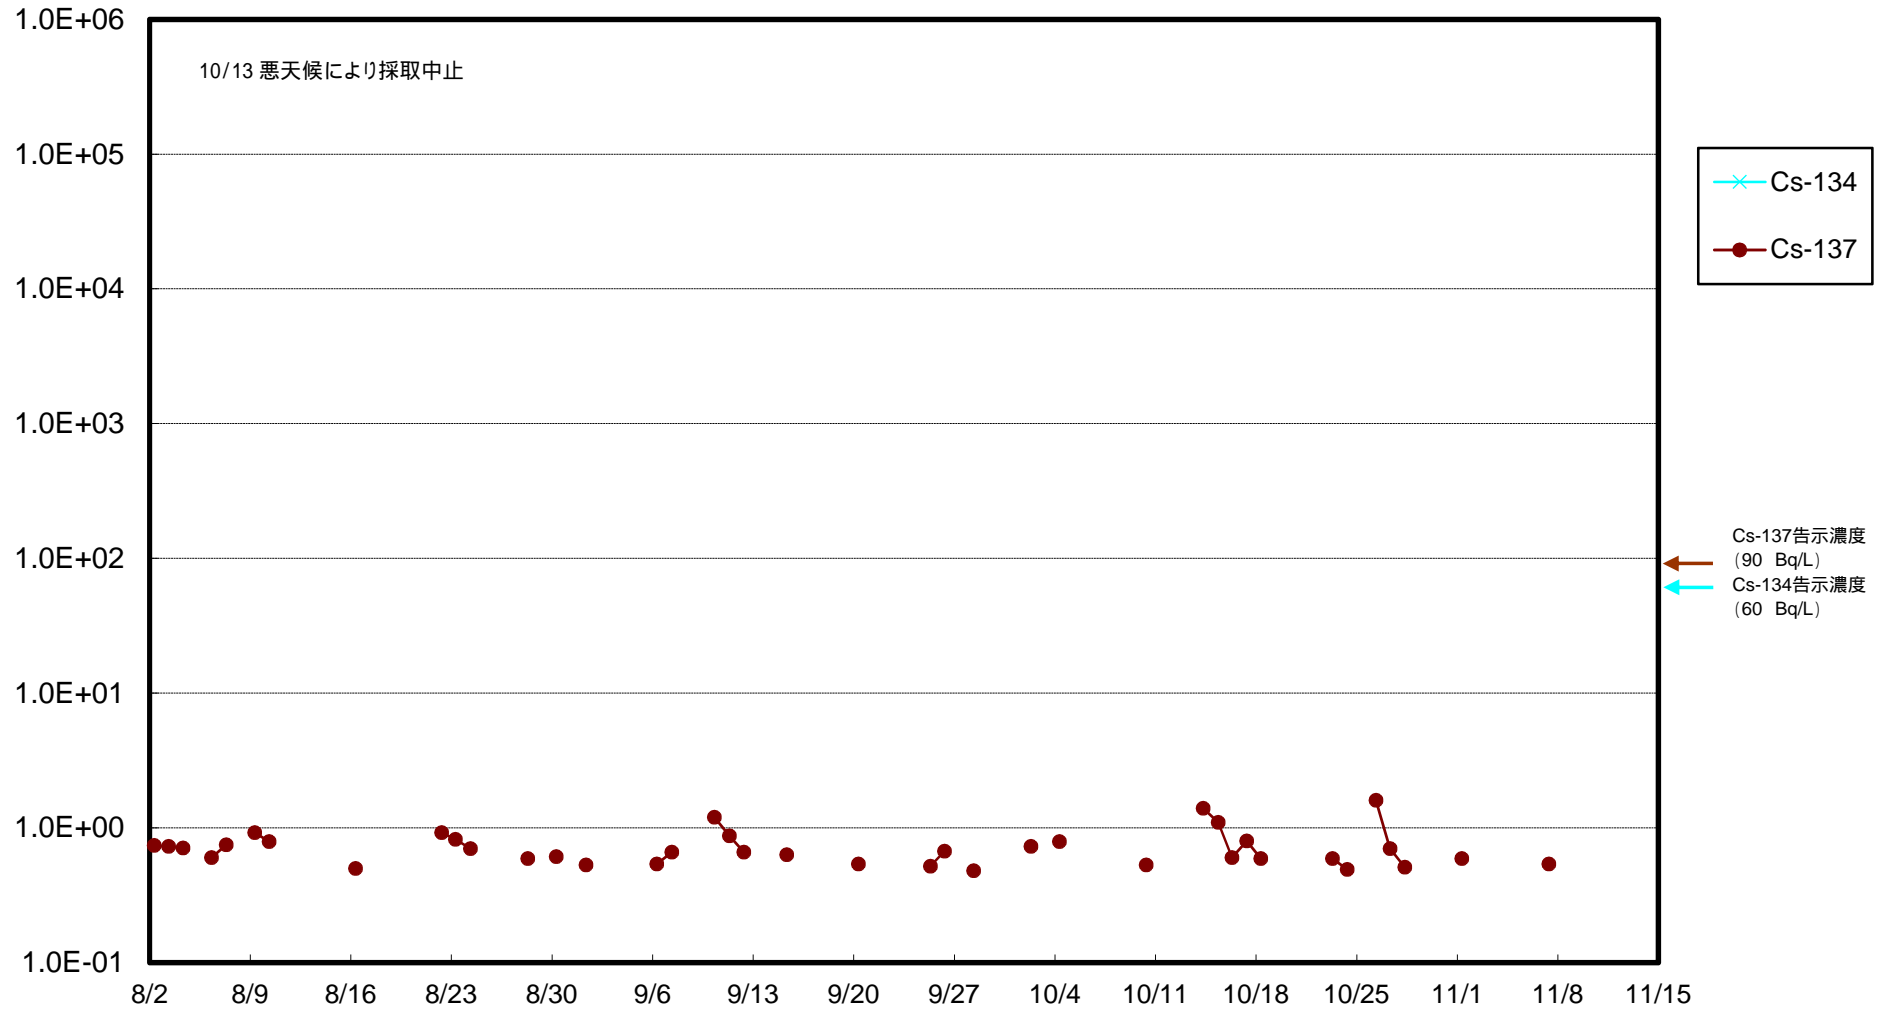

福島第一 物揚場前海水放射能濃度 (Bq / L)

福島第一 1~4号機取水口内北側(東波除堤北側)海水放射能濃度 (Bq/L)

福島第一 1~4号機取水口内南側(遮水壁前)海水放射能濃度 (Bq / L)

福島第一 6号機取水口前海水放射能濃度 (Bq / L)

福島第一 港湾口海水放射能濃度 (Bq / L)