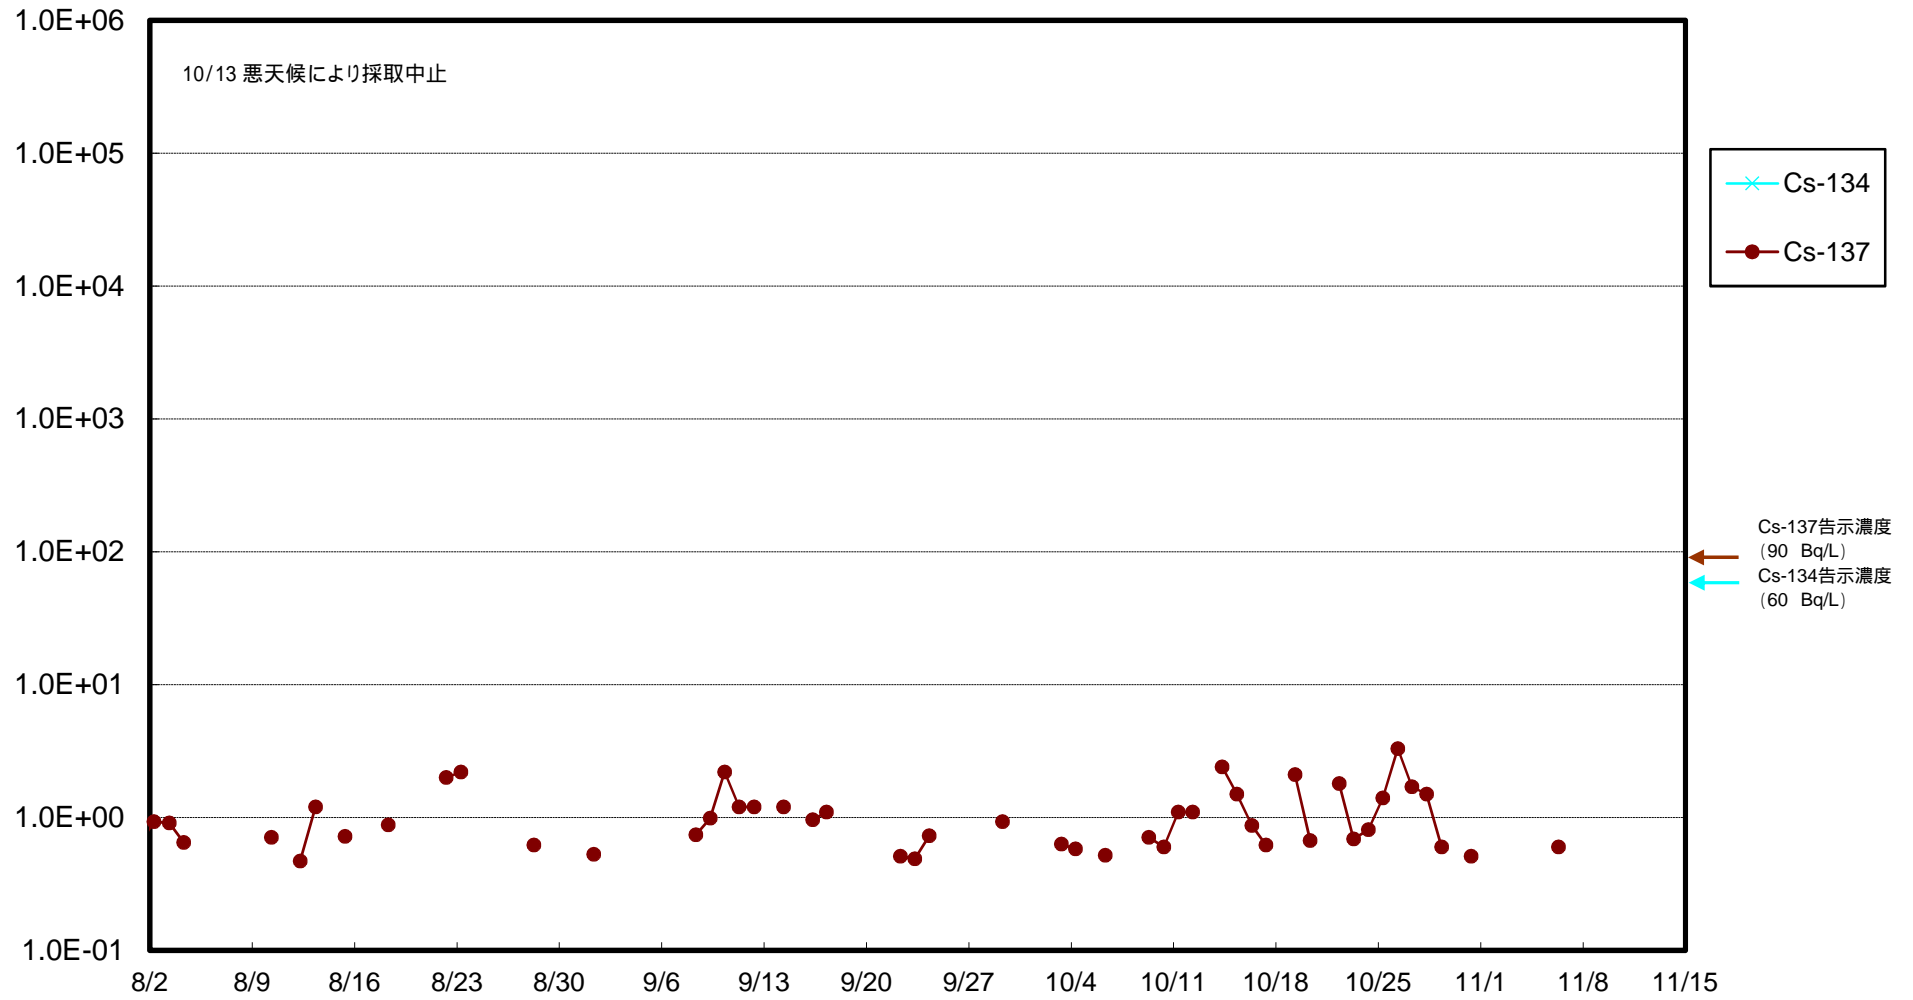

福島第一 物揚場前海水放射能濃度 (Bq / L)

福島第一 1~4号機取水口内北側(東波除堤北側)海水放射能濃度 (Bq/L)

福島第一 1~4号機取水口内南側(遮水壁前)海水放射能濃度 (Bq / L)

福島第一 6号機取水口前海水放射能濃度 (Bq / L)

福島第一 港湾口海水放射能濃度 (Bq / L)