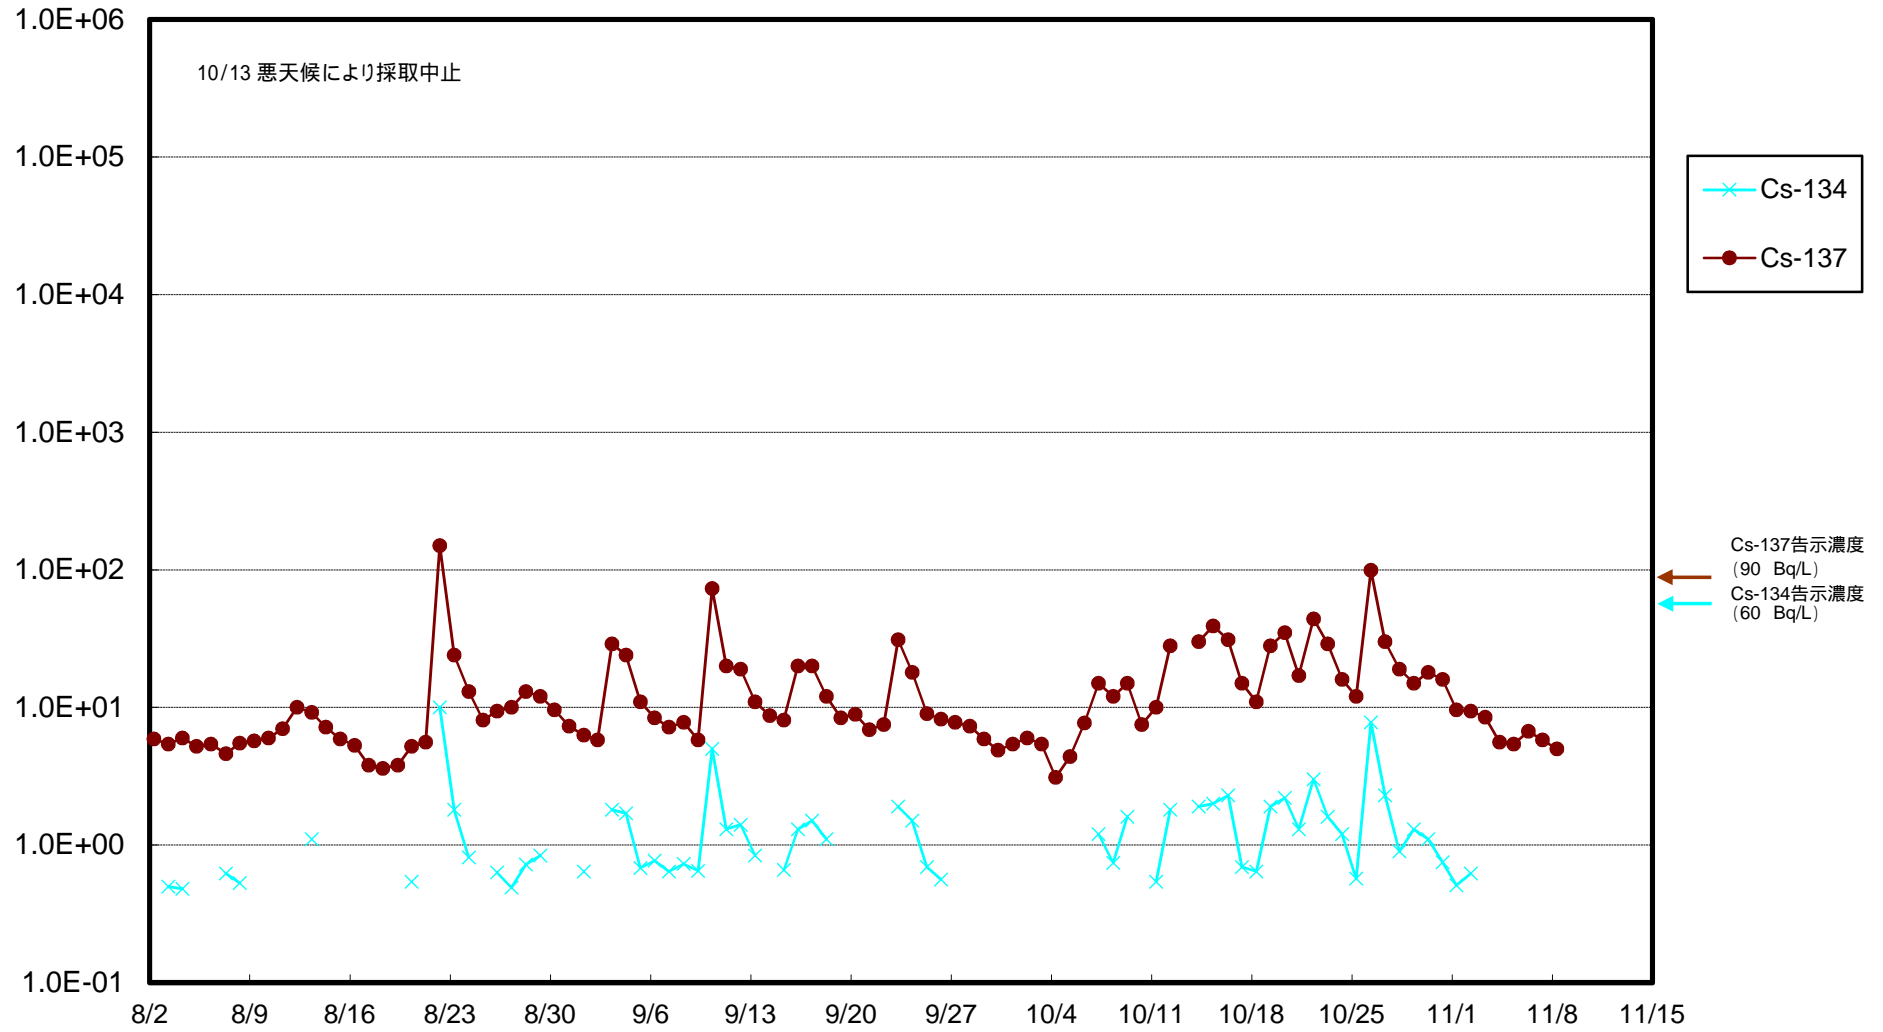

福島第一 物揚場前海水放射能濃度 (Bq / L)

福島第一 1~4号機取水口内北側(東波除堤北側)海水放射能濃度 (Bq/L)

福島第一 1~4号機取水口内南側(遮水壁前)海水放射能濃度 (Bq / L)

福島第一 6号機取水口前海水放射能濃度 (Bq / L)

福島第一 港湾口海水放射能濃度 (Bq / L)