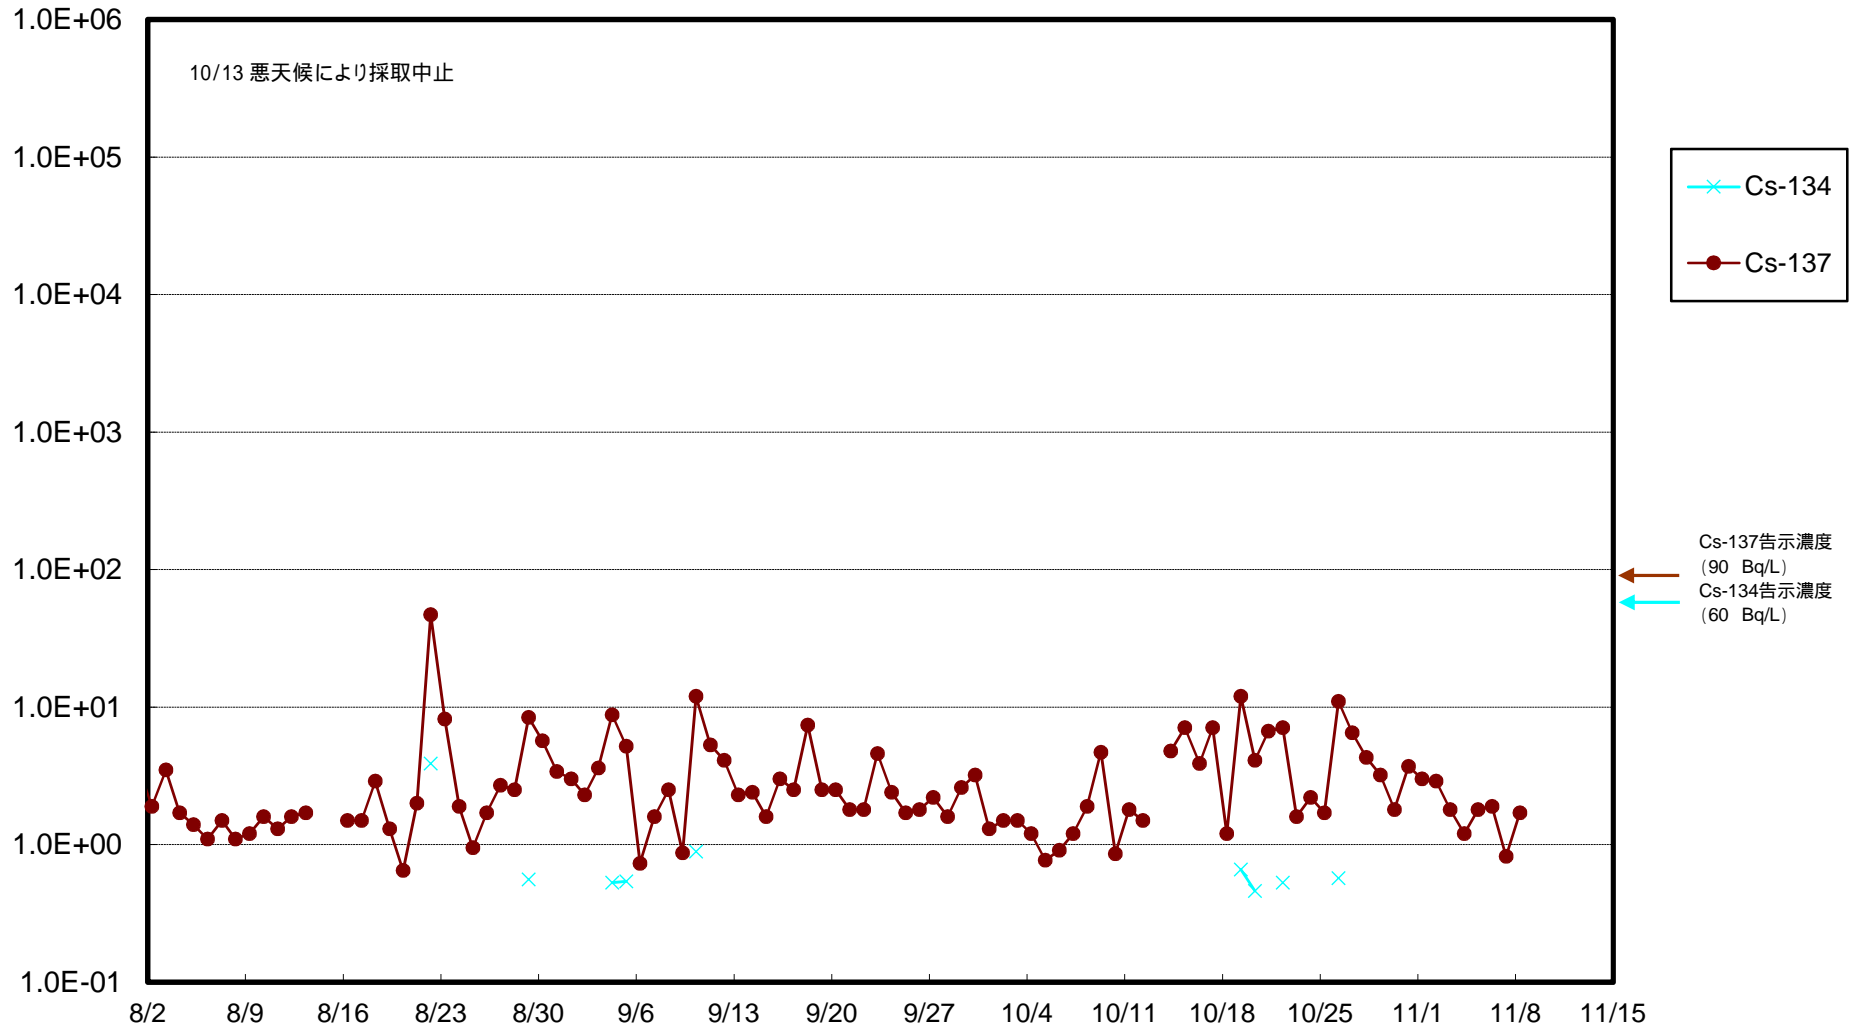

福島第一 物揚場前海水放射能濃度 (Bq / L)

福島第一 1~4号機取水口内北側(東波除堤北側)海水放射能濃度 (Bq/L)

福島第一 1~4号機取水口内南側(遮水壁前)海水放射能濃度 (Bq / L)

福島第一 6号機取水口前海水放射能濃度 (Bq / L)

福島第一 港湾口海水放射能濃度 (Bq / L)