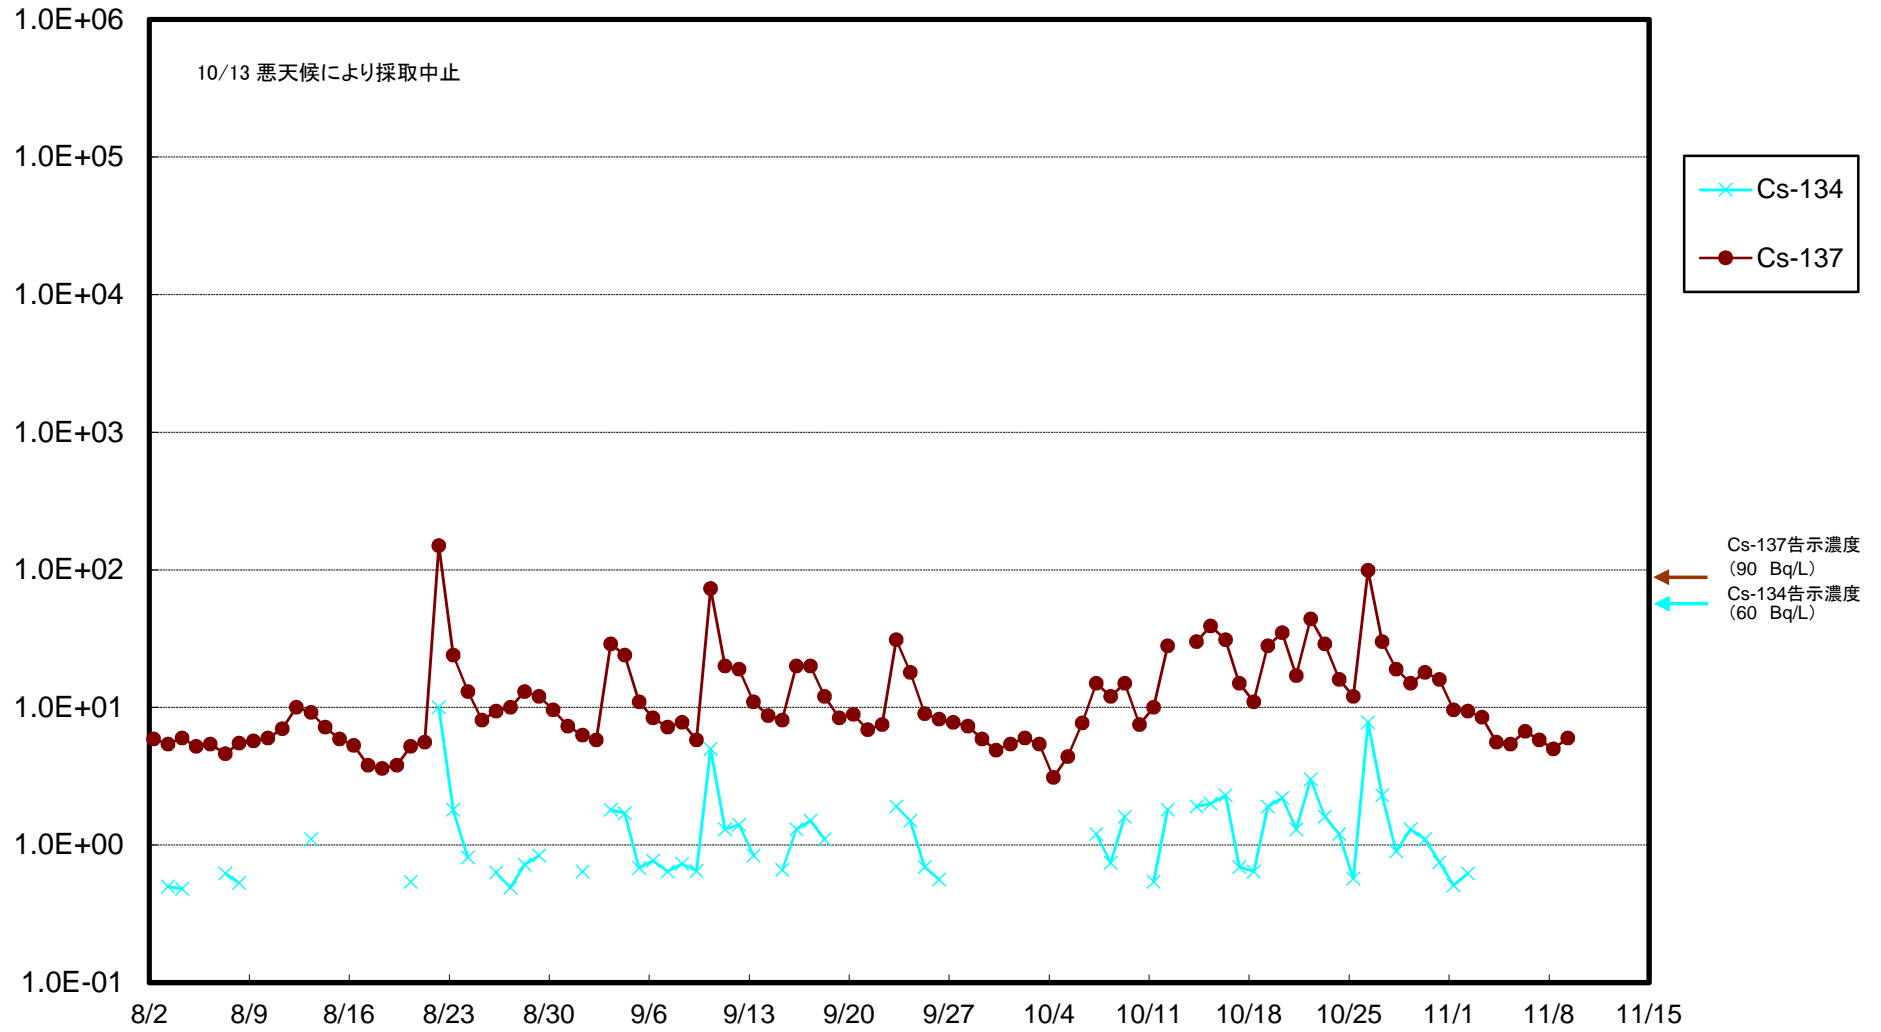

福島第一 物揚場前海水放射能濃度(Bq/L)

福島第一 1~4号機取水口内北側(東波除堤北側)海水放射能濃度(Bq/L)

福島第一 1~4号機取水口内南側(遮水壁前)海水放射能濃度(Bq/L)

福島第一 6号機取水口前海水放射能濃度(Bq/L)

福島第一 港湾口海水放射能濃度(Bq/L)