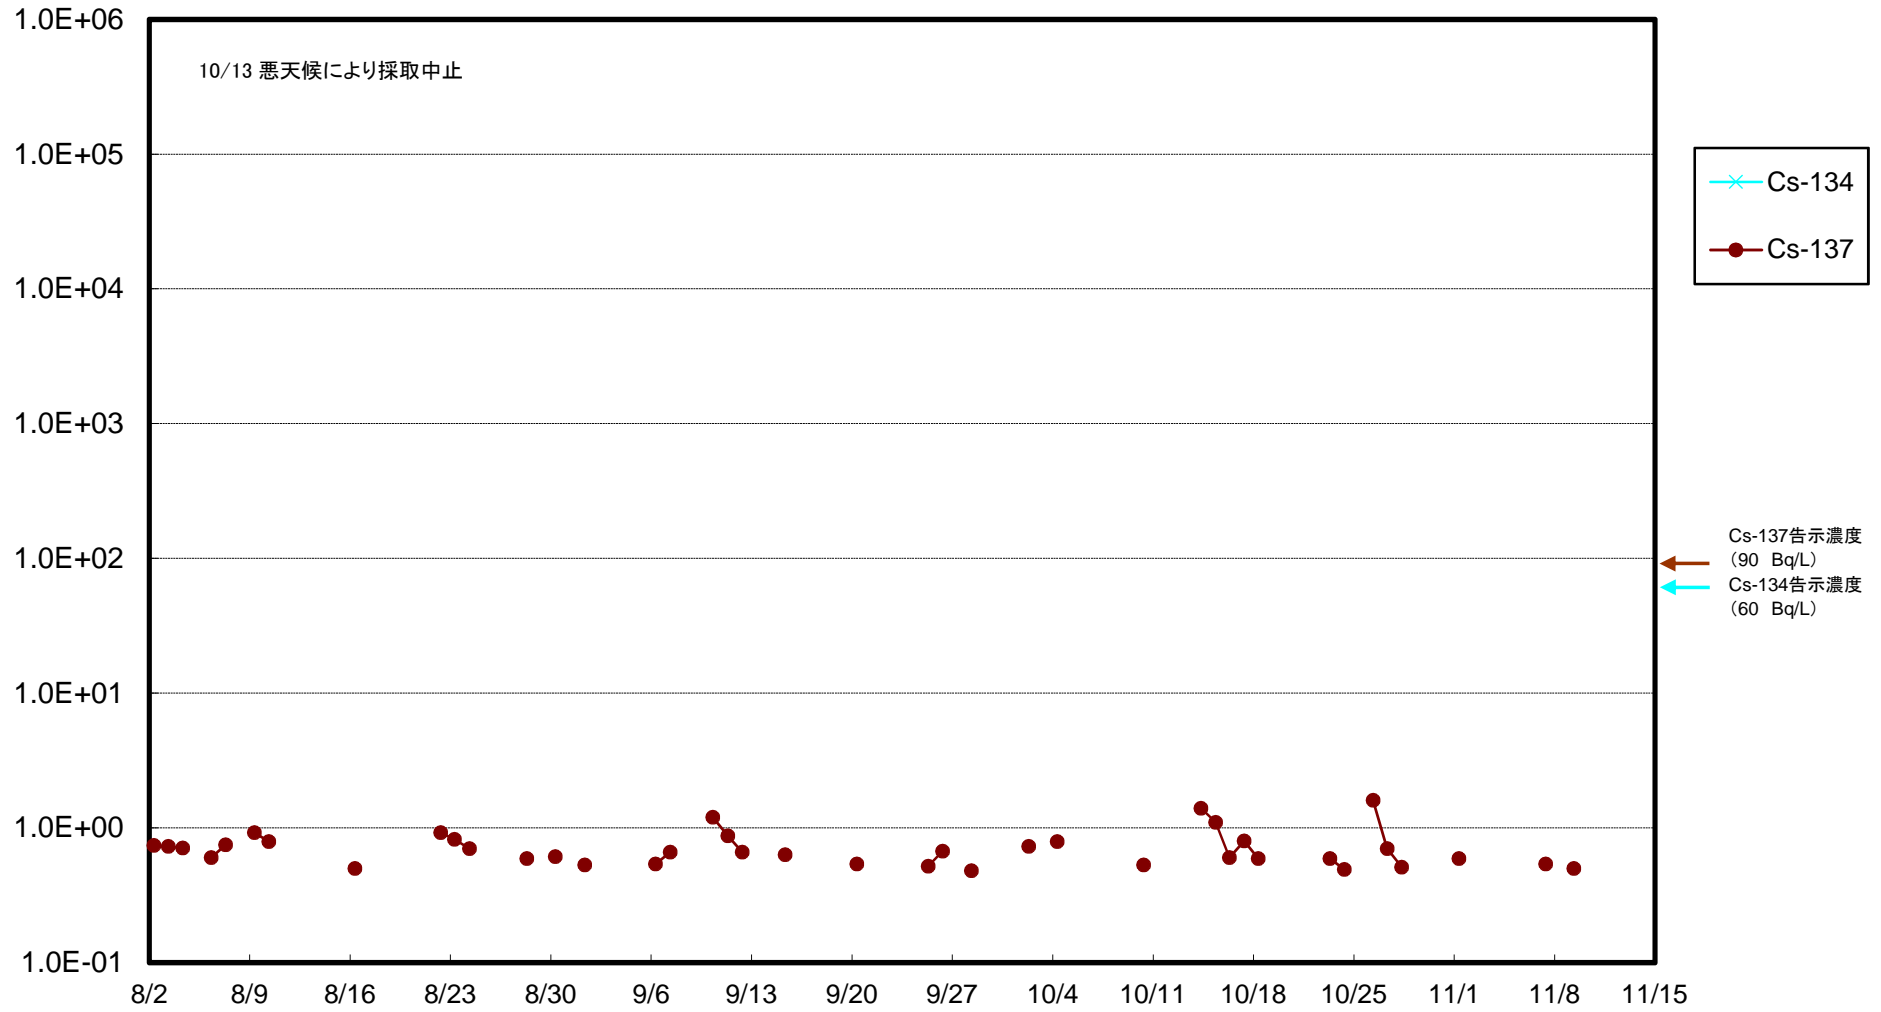

福島第一 物揚場前海水放射能濃度(Bq/L)

福島第一 1~4号機取水口内北側(東波除堤北側)海水放射能濃度(Bq/L)

福島第一 1~4号機取水口内南側(遮水壁前)海水放射能濃度(Bq/L)

福島第一 6号機取水口前海水放射能濃度(Bq/L)

福島第一 港湾口海水放射能濃度(Bq/L)