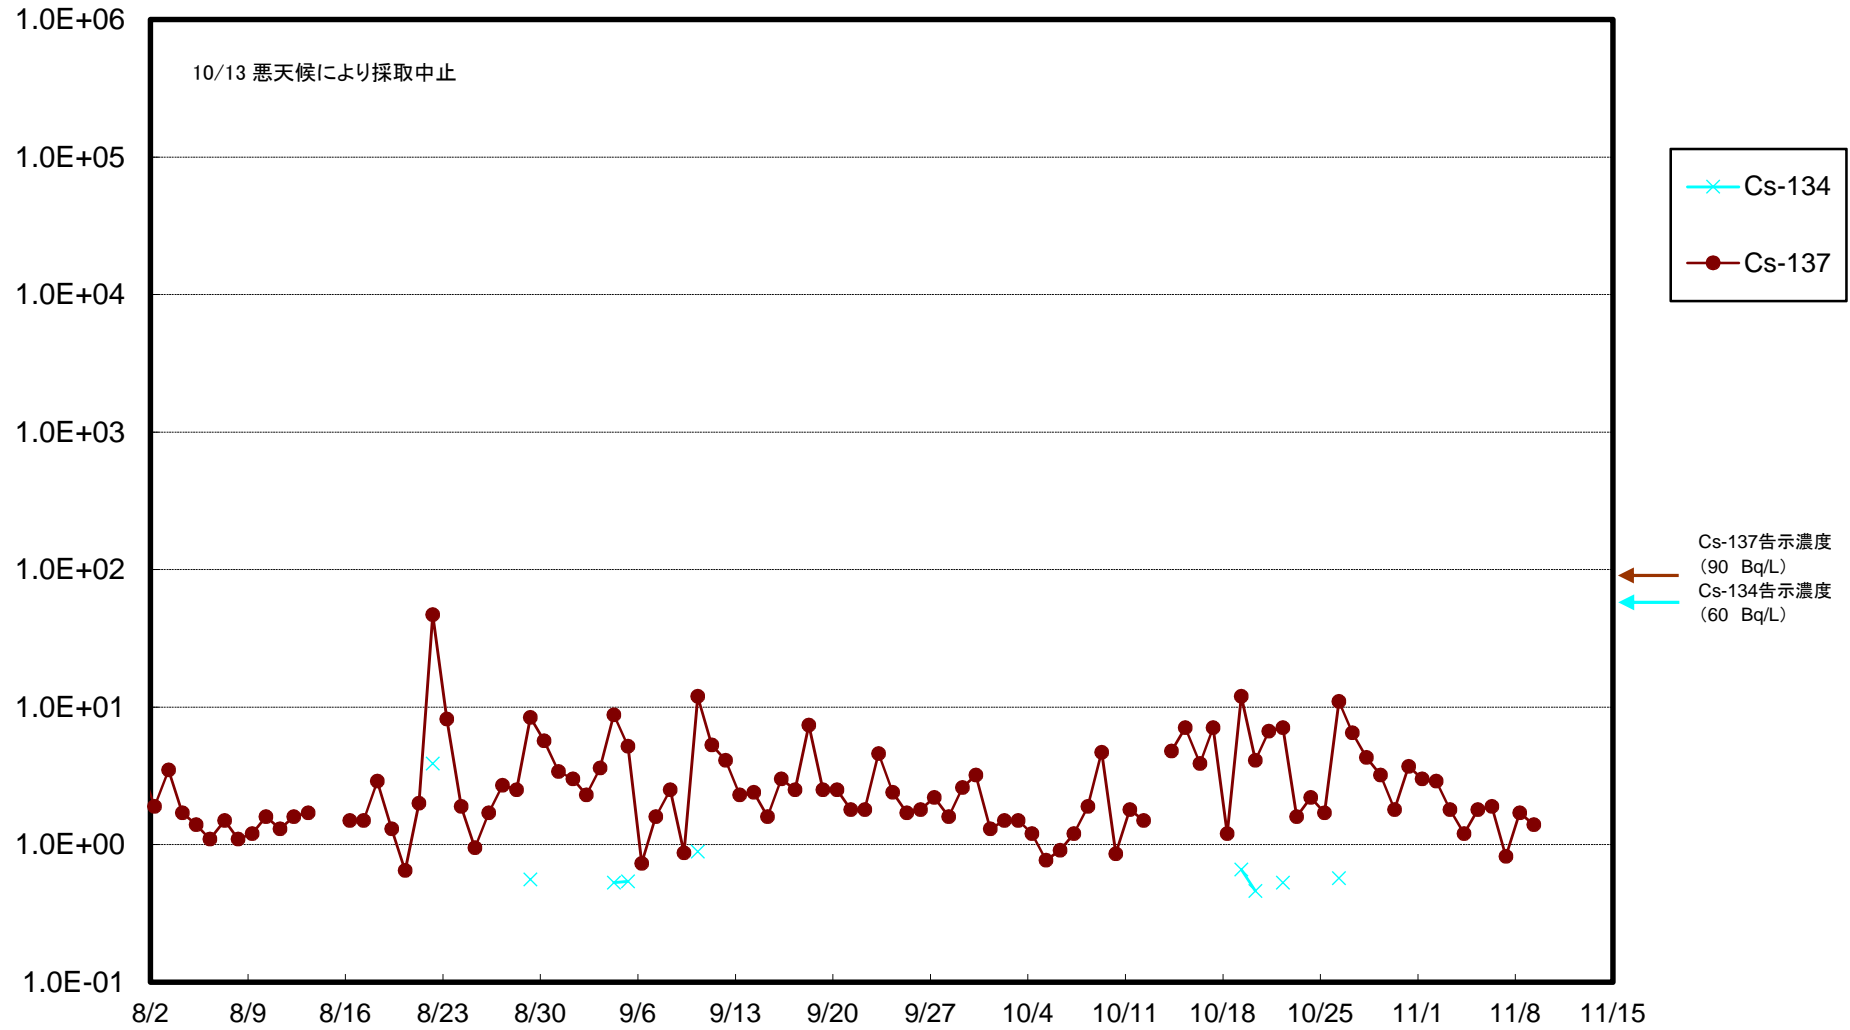

福島第一 物揚場前海水放射能濃度(Bq/L)

福島第一 1~4号機取水口内北側(東波除堤北側)海水放射能濃度(Bq/L)

福島第一 1~4号機取水口内南側(遮水壁前)海水放射能濃度(Bq/L)

福島第一 6号機取水口前海水放射能濃度(Bq/L)

福島第一 港湾口海水放射能濃度(Bq/L)