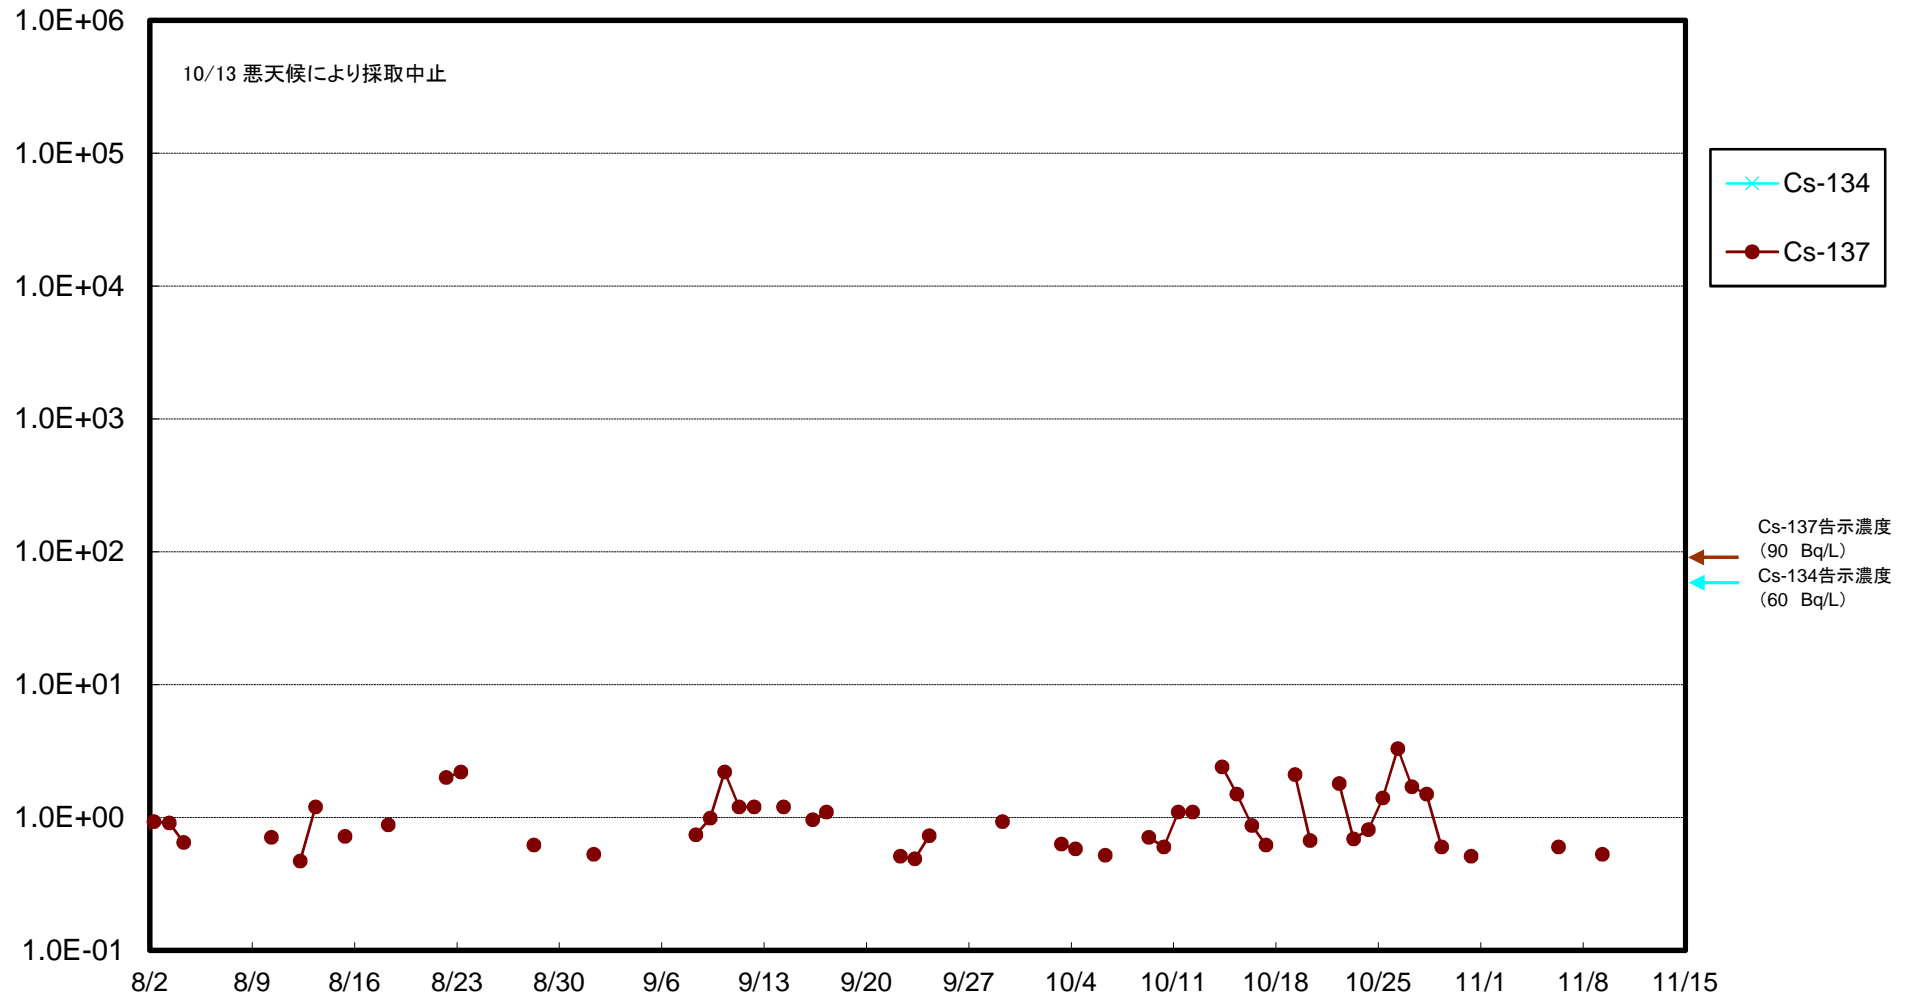

福島第一 物揚場前海水放射能濃度(Bq/L)

福島第一 1~4号機取水口内北側(東波除堤北側)海水放射能濃度(Bq/L)

福島第一 1~4号機取水口内南側(遮水壁前)海水放射能濃度(Bq/L)

福島第一 6号機取水口前海水放射能濃度(Bq/L)

福島第一 港湾口海水放射能濃度(Bq/L)