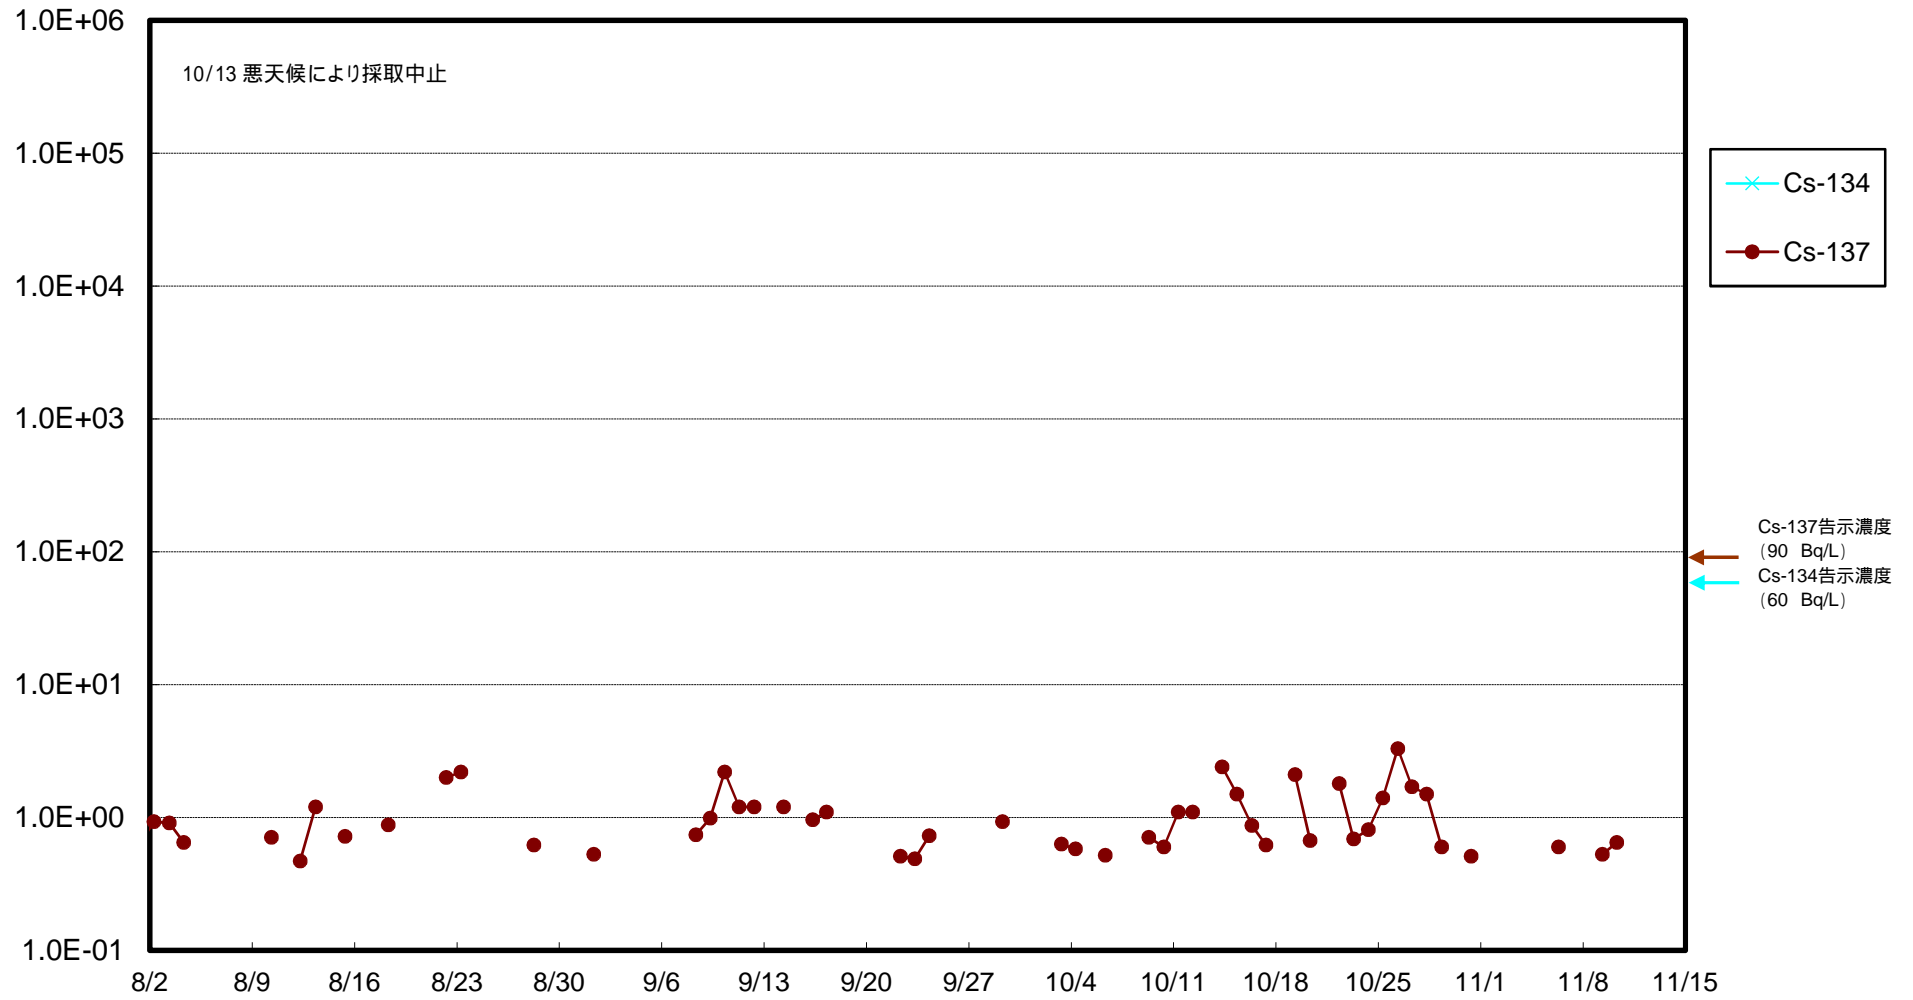

福島第一 物揚場前海水放射能濃度 (Bq / L)

福島第一 1~4号機取水口内北側(東波除堤北側)海水放射能濃度 (Bq/L)

福島第一 1~4号機取水口内南側(遮水壁前)海水放射能濃度(Bq/L)

福島第一 6号機取水口前海水放射能濃度 (Bq / L)

# 福島第一 港湾口海水放射能濃度 (Bq / L)