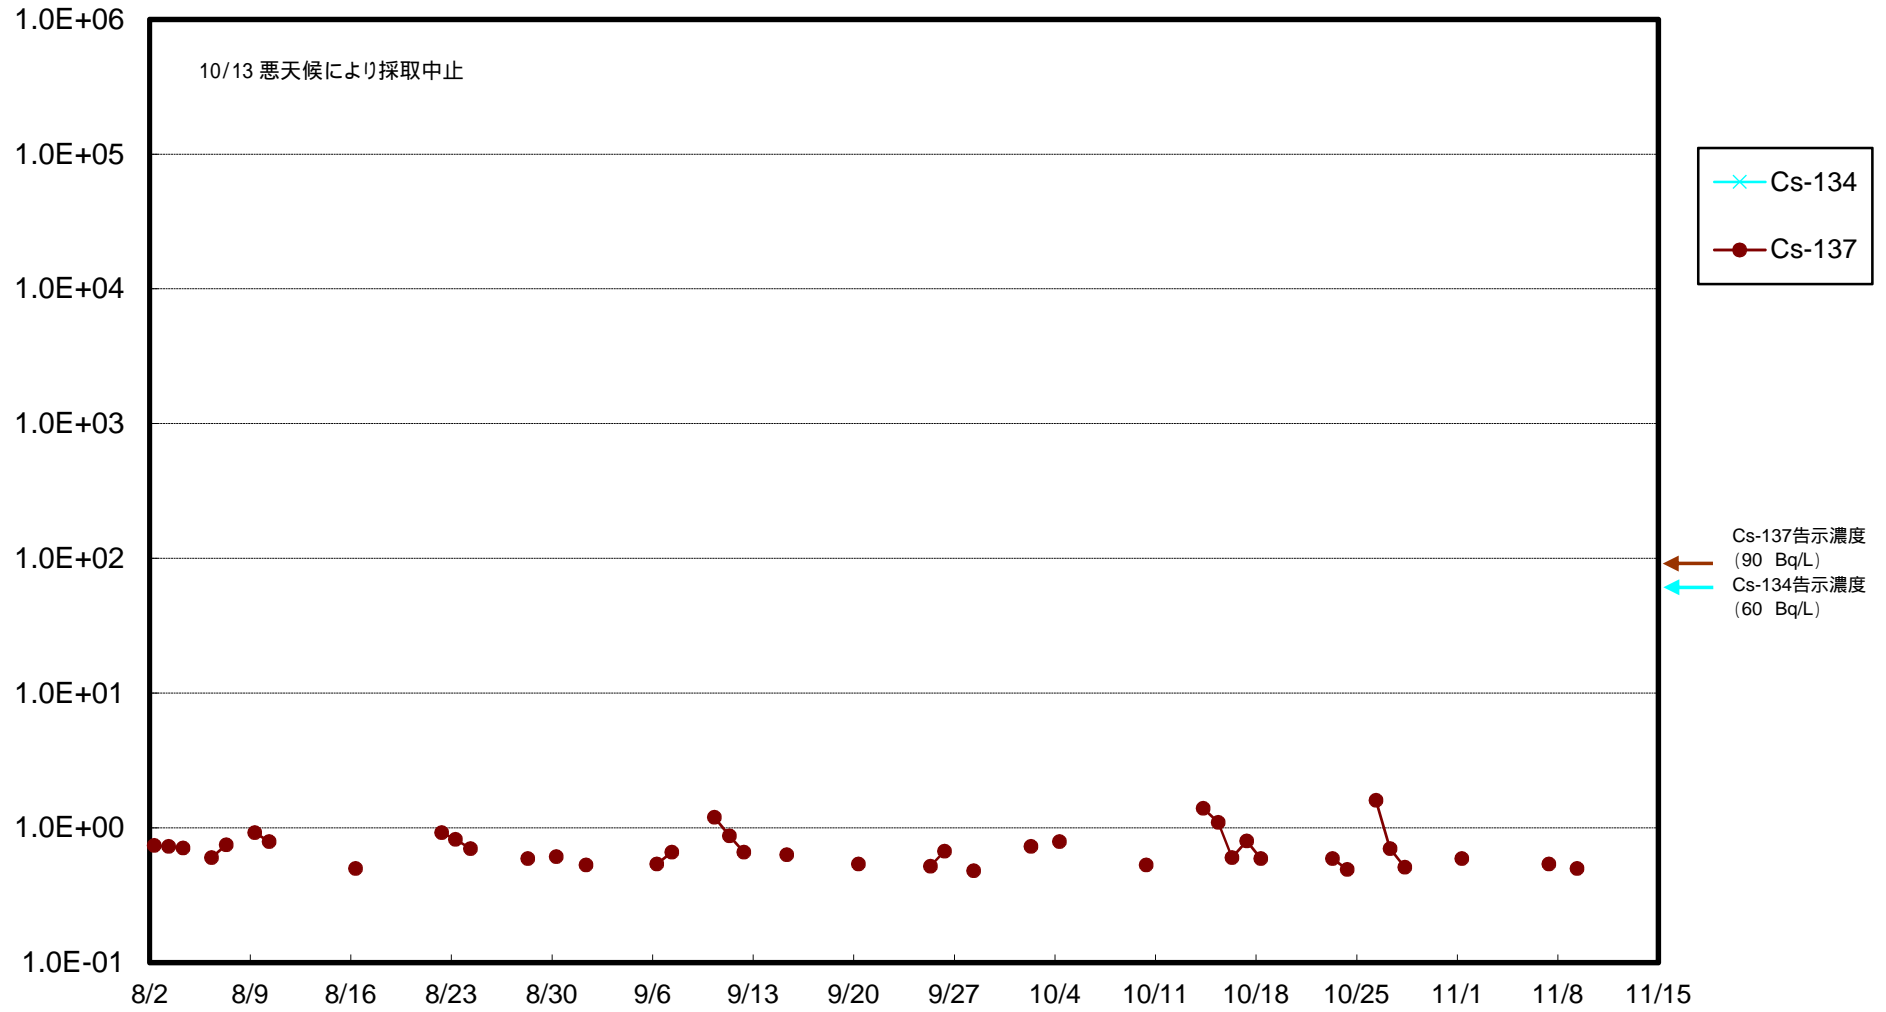

福島第一 物揚場前海水放射能濃度 (Bq / L)

福島第一 1~4号機取水口内北側(東波除堤北側)海水放射能濃度 (Bq/L)

福島第一 1~4号機取水口内南側(遮水壁前)海水放射能濃度(Bq/L)

福島第一 6号機取水口前海水放射能濃度 (Bq / L)

# 福島第一 港湾口海水放射能濃度 (Bq / L)