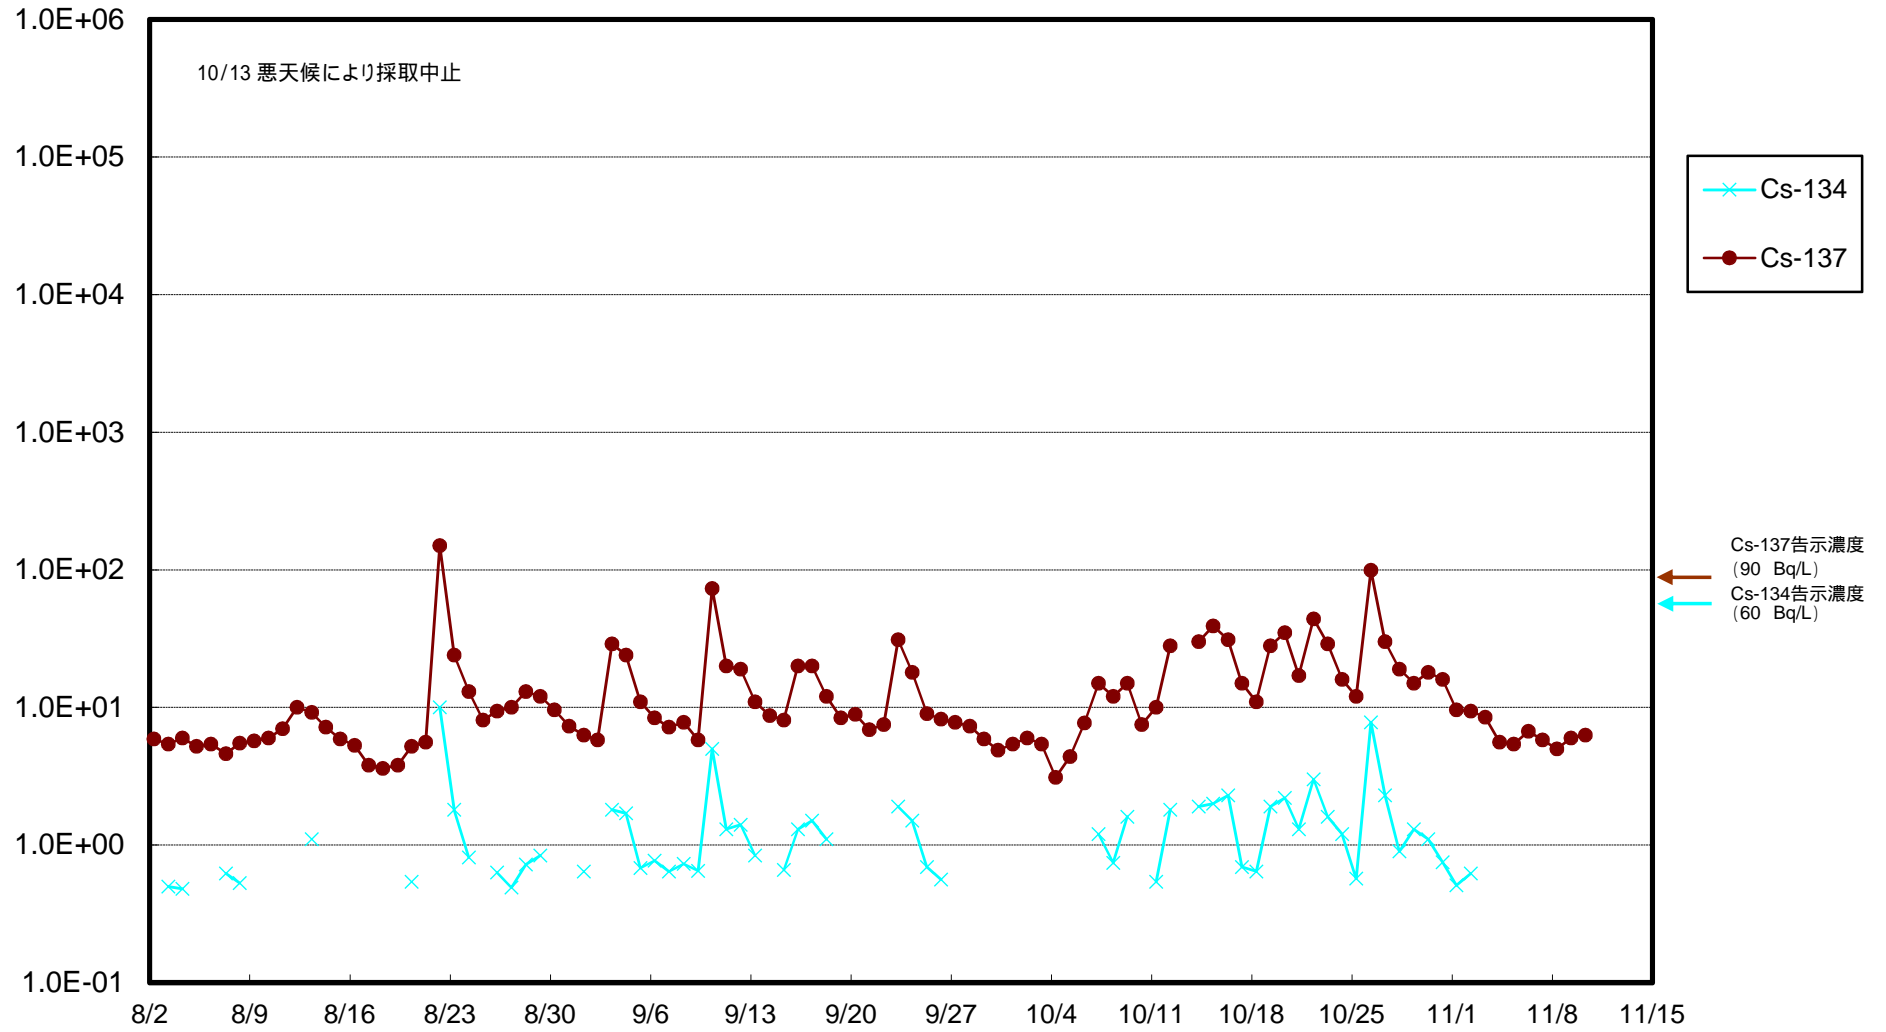

福島第一 物揚場前海水放射能濃度 (Bq / L)

福島第一 1~4号機取水口内北側(東波除堤北側)海水放射能濃度 (Bq/L)

福島第一 1~4号機取水口内南側(遮水壁前)海水放射能濃度(Bq/L)

福島第一 6号機取水口前海水放射能濃度 (Bq / L)

# 福島第一 港湾口海水放射能濃度 (Bq / L)