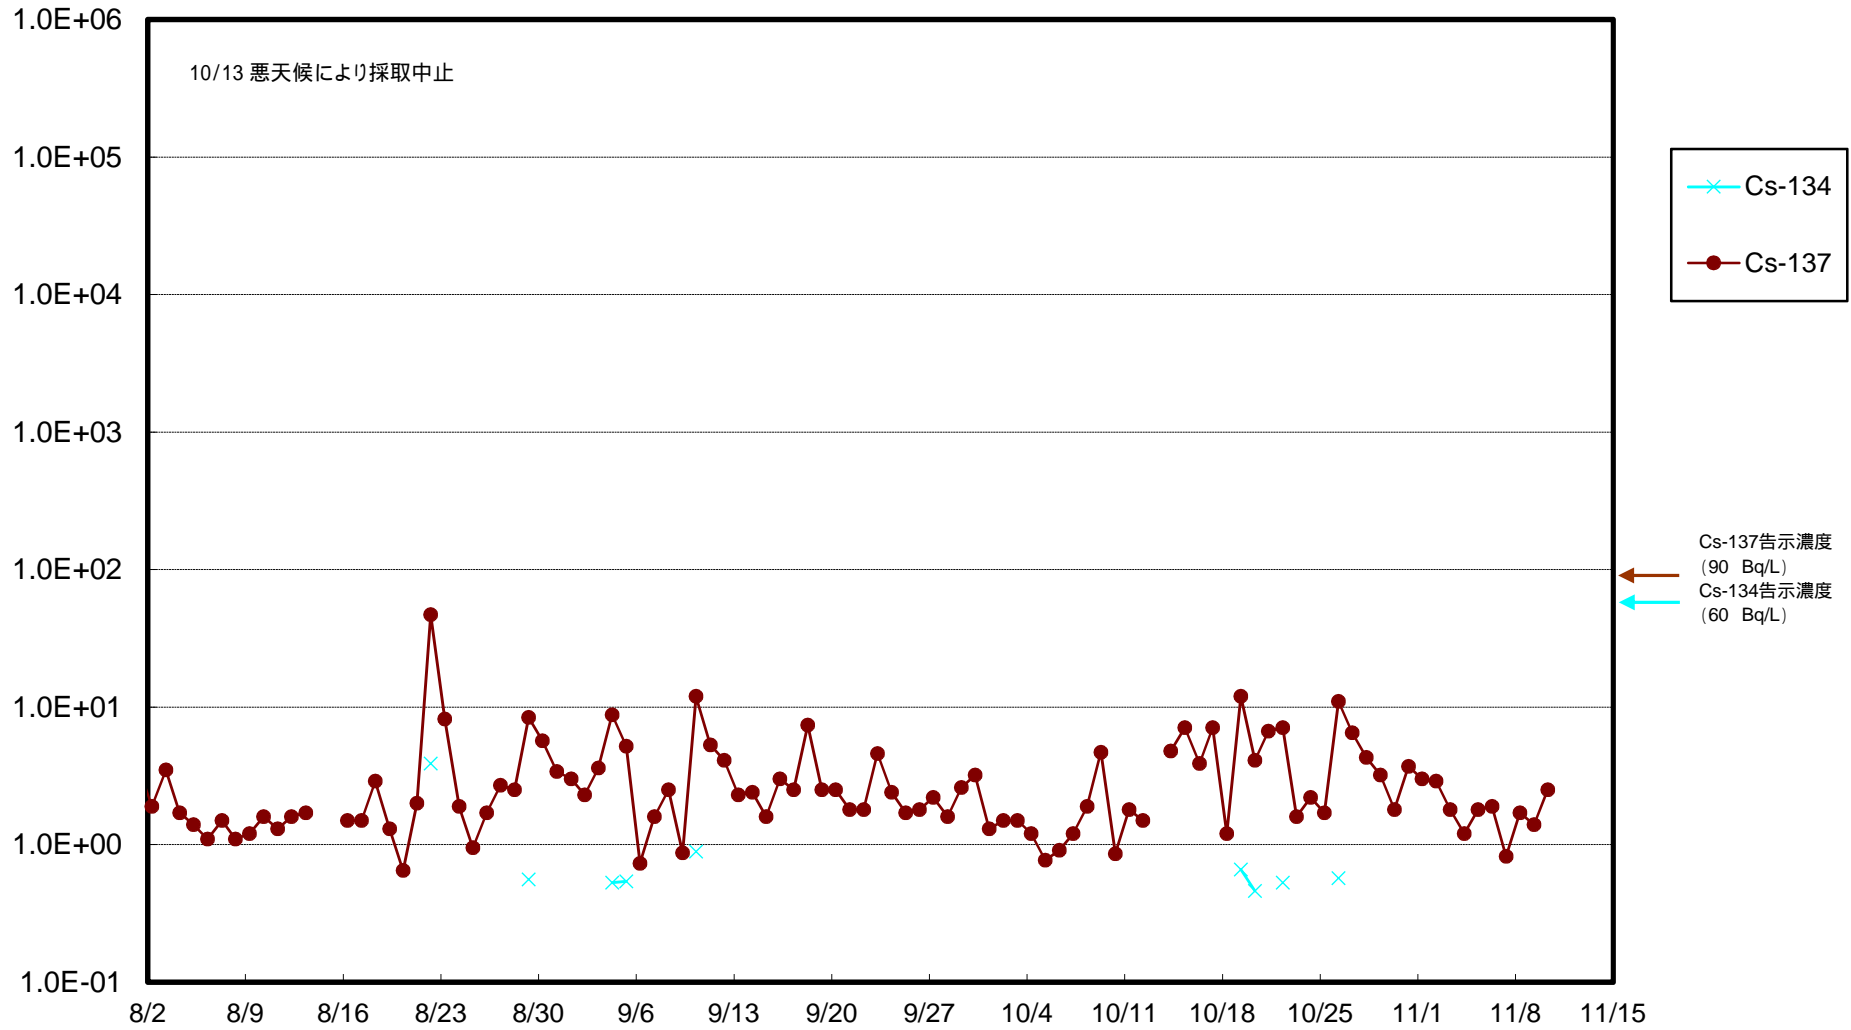

福島第一 物揚場前海水放射能濃度 (Bq / L)

福島第一 1~4号機取水口内北側(東波除堤北側)海水放射能濃度 (Bq/L)

福島第一 1~4号機取水口内南側(遮水壁前)海水放射能濃度(Bq/L)

福島第一 6号機取水口前海水放射能濃度 (Bq / L)

# 福島第一 港湾口海水放射能濃度 (Bq / L)