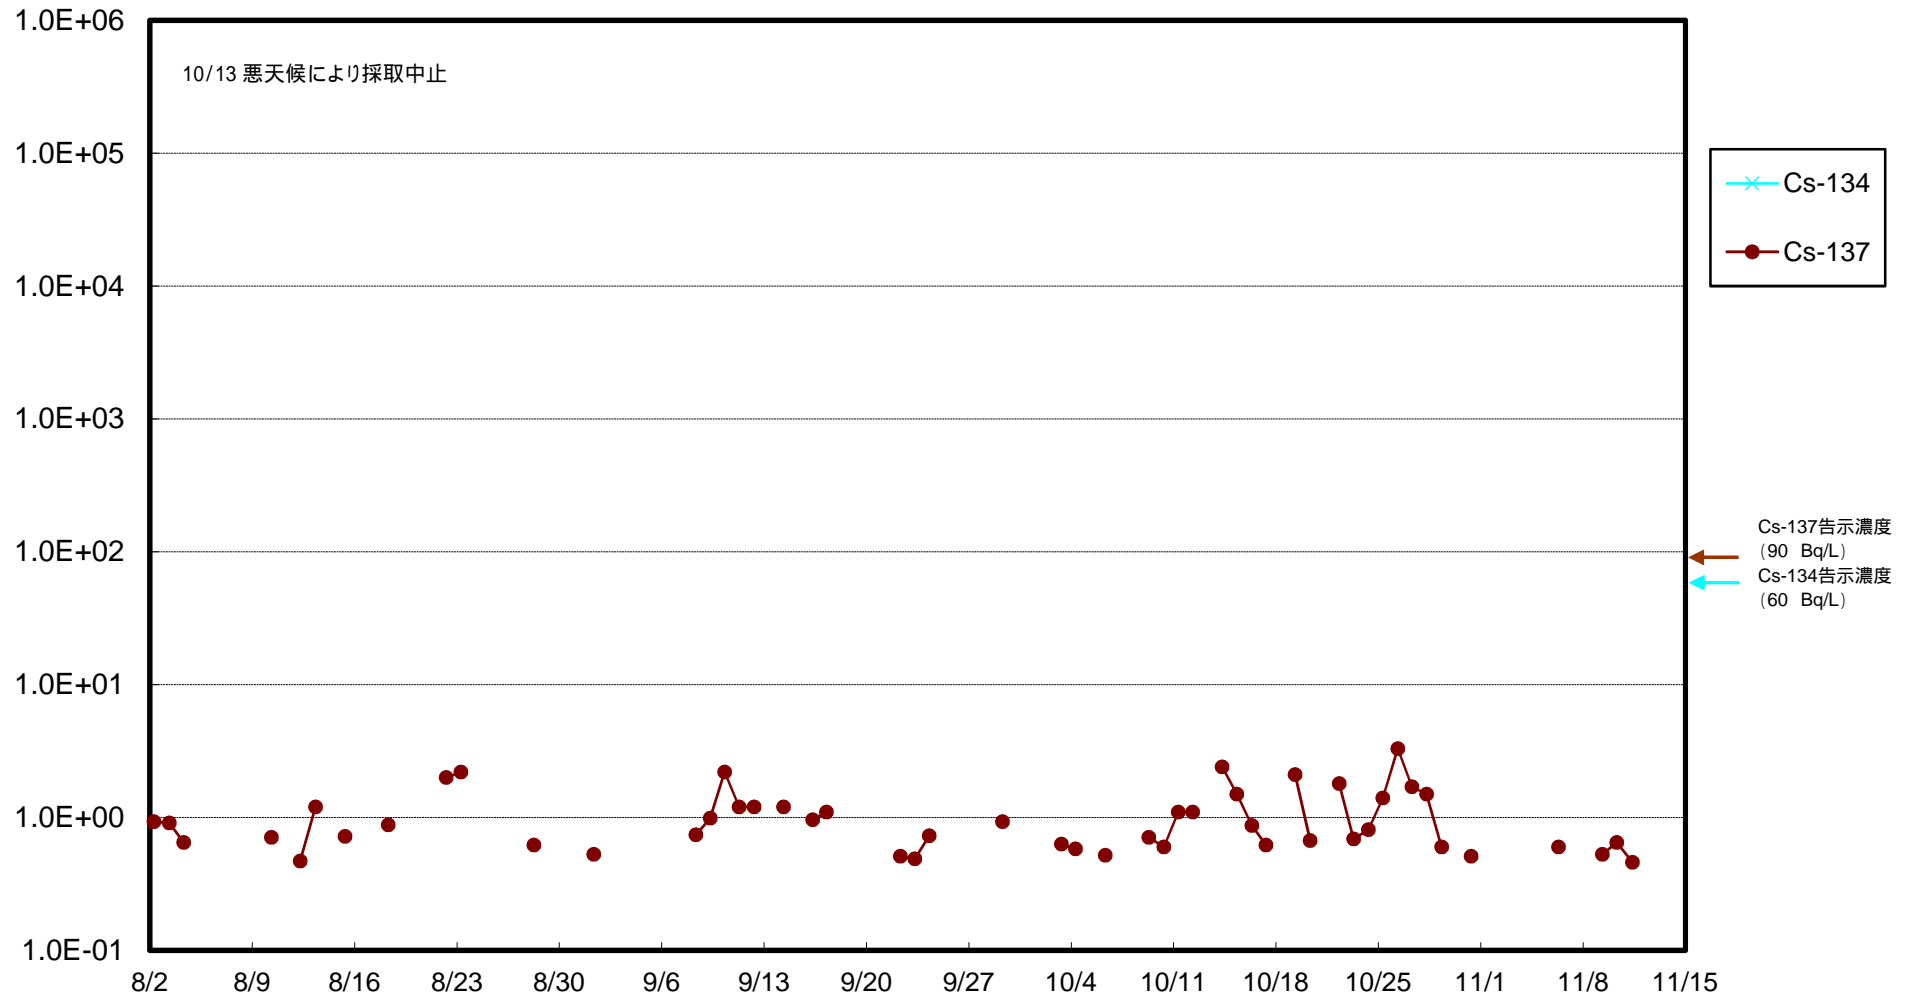

福島第一 物揚場前海水放射能濃度 (Bq / L)

福島第一 1~4号機取水口内北側(東波除堤北側)海水放射能濃度 (Bq / L)

福島第一 1~4号機取水口内南側(遮水壁前)海水放射能濃度(Bq/L)

福島第一 6号機取水口前海水放射能濃度 (Bq / L)

福島第一 港湾口海水放射能濃度 (Bq / L)