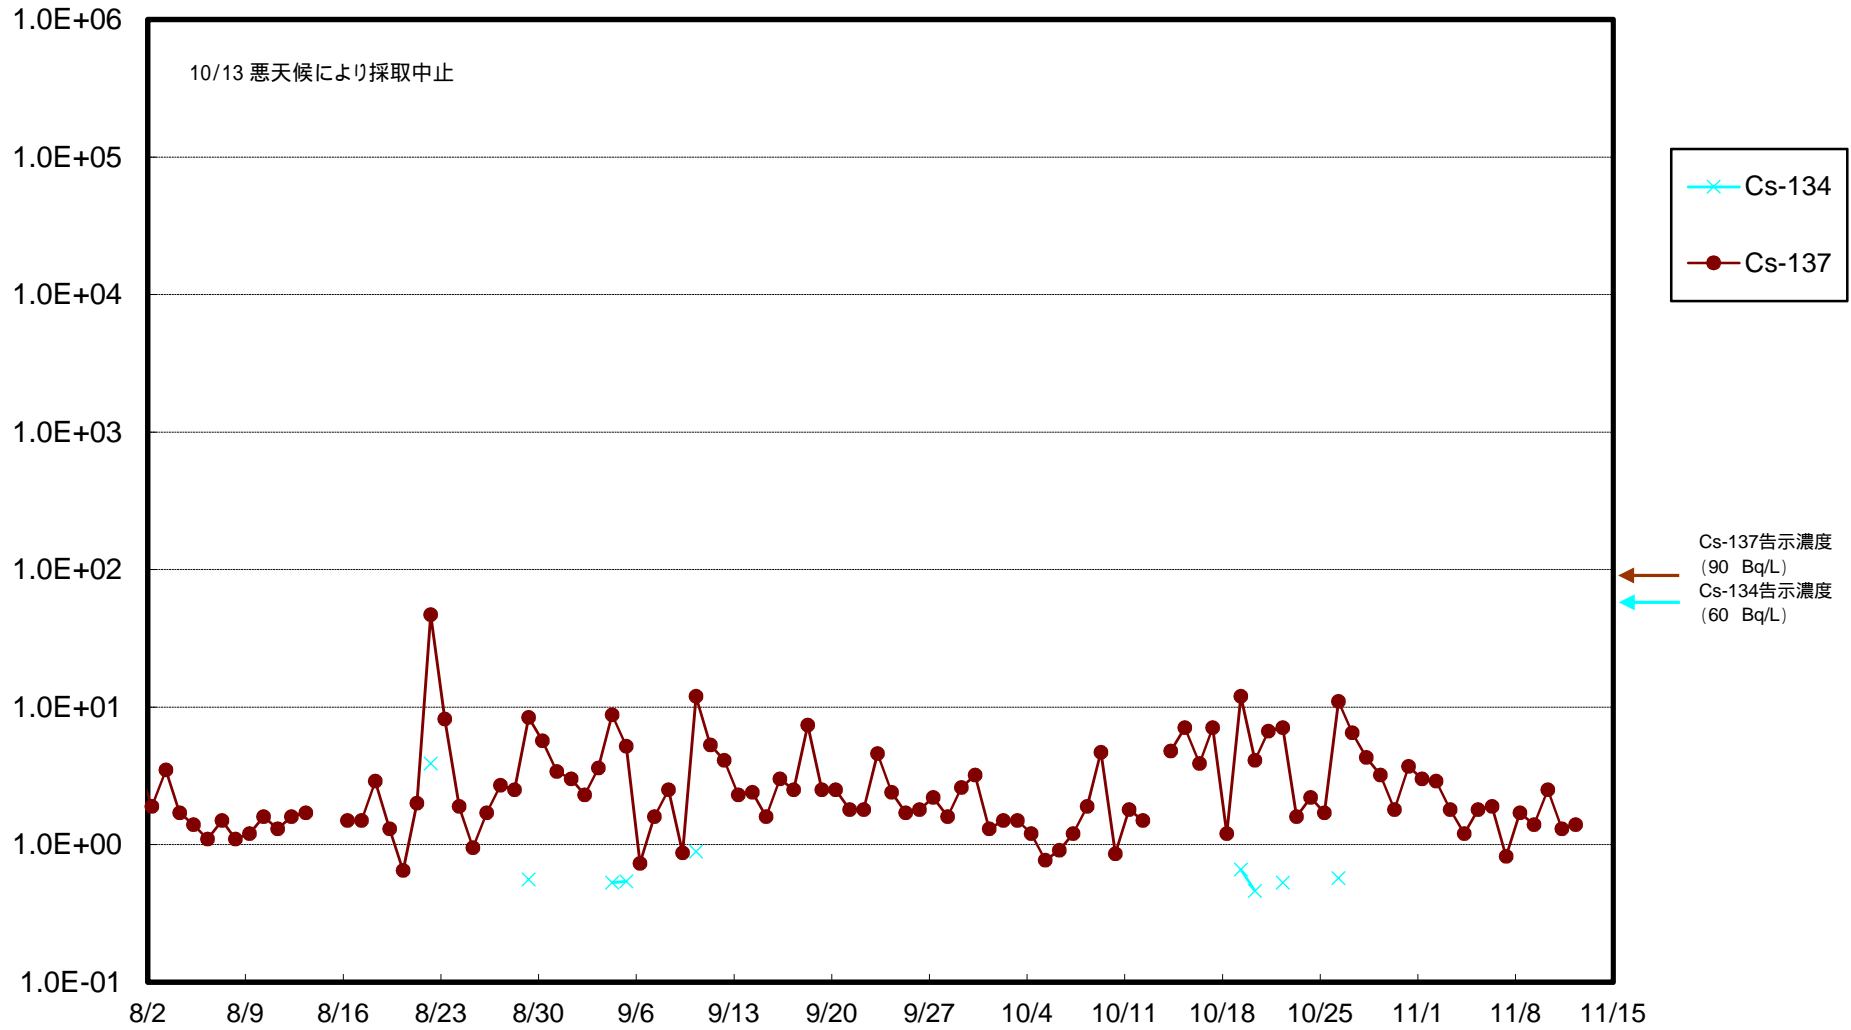

福島第一 物揚場前海水放射能濃度 (Bq / L)

福島第一 1~4号機取水口内北側(東波除堤北側)海水放射能濃度 (Bq / L)

福島第一 1~4号機取水口内南側(遮水壁前)海水放射能濃度(Bq/L)

福島第一 6号機取水口前海水放射能濃度 (Bq / L)

福島第一 港湾口海水放射能濃度 (Bq / L)