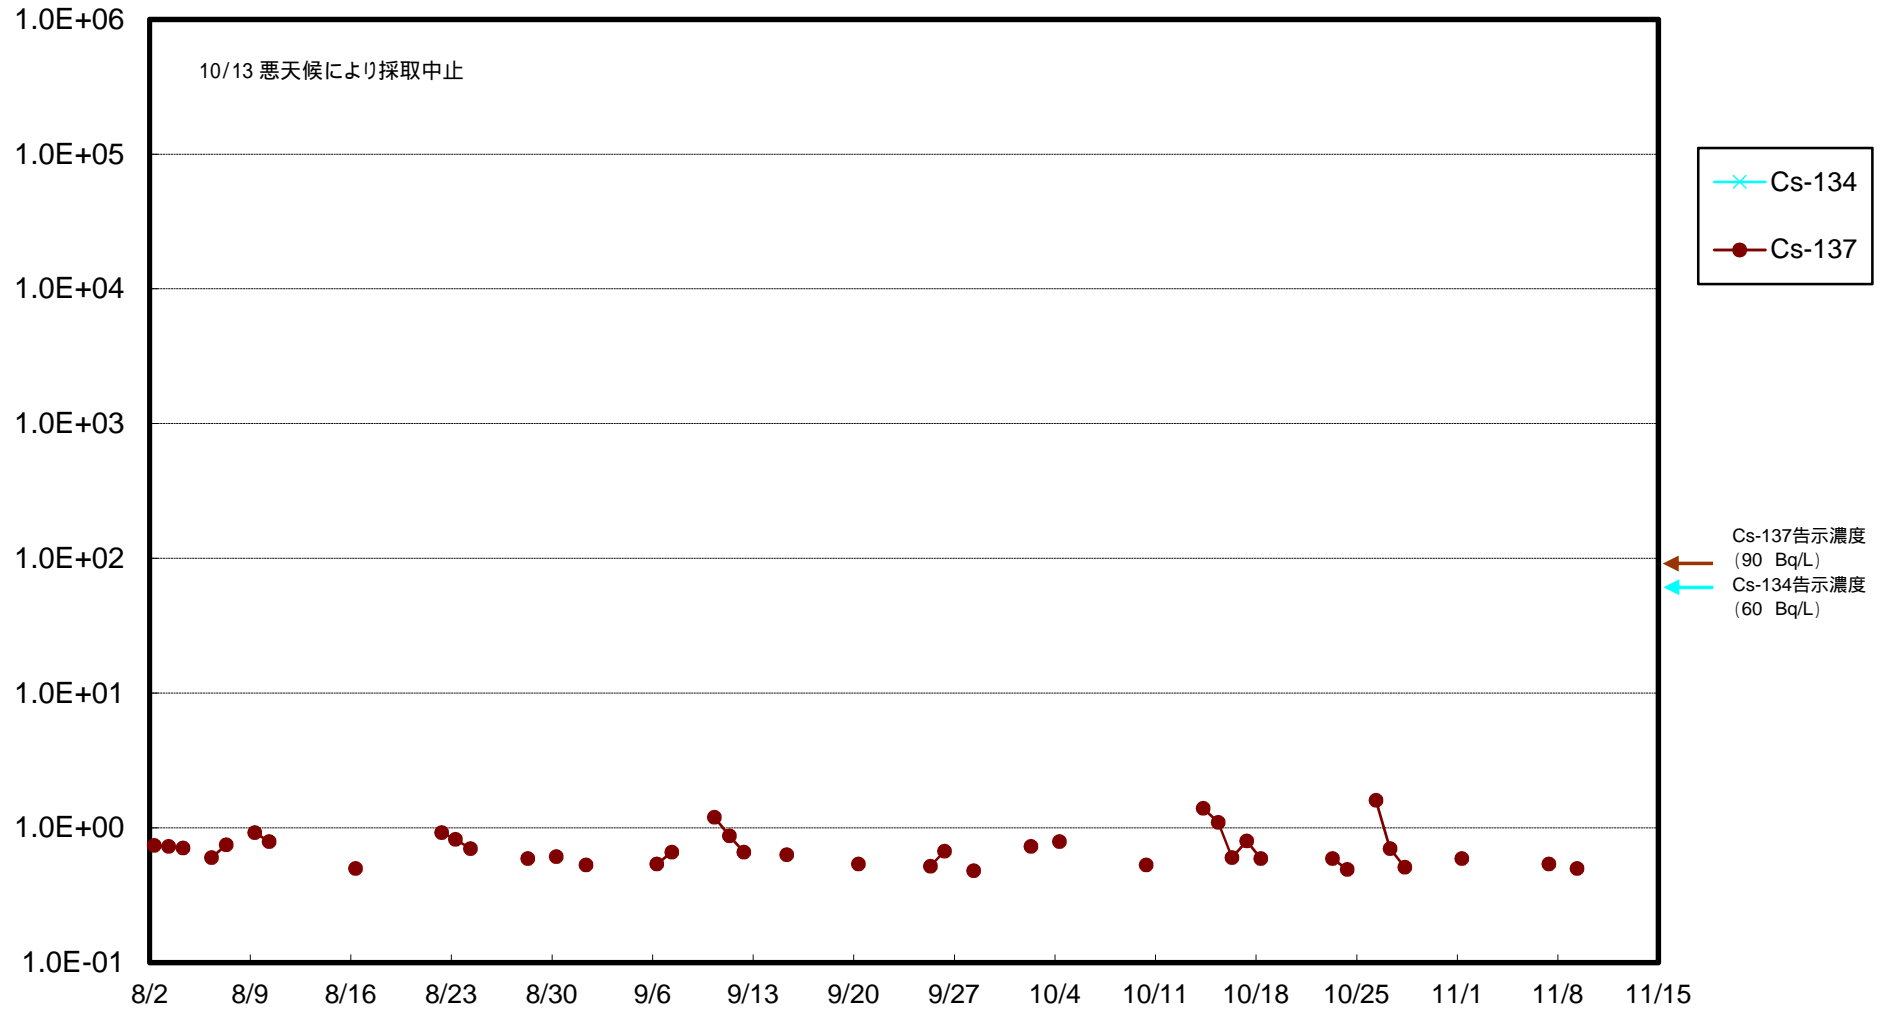

福島第一 物揚場前海水放射能濃度 (Bq / L)

福島第一 1~4号機取水口内北側(東波除堤北側)海水放射能濃度 (Bq / L)

福島第一 1~4号機取水口内南側(遮水壁前)海水放射能濃度(Bq/L)

福島第一 6号機取水口前海水放射能濃度 (Bq / L)

福島第一 港湾口海水放射能濃度 (Bq / L)