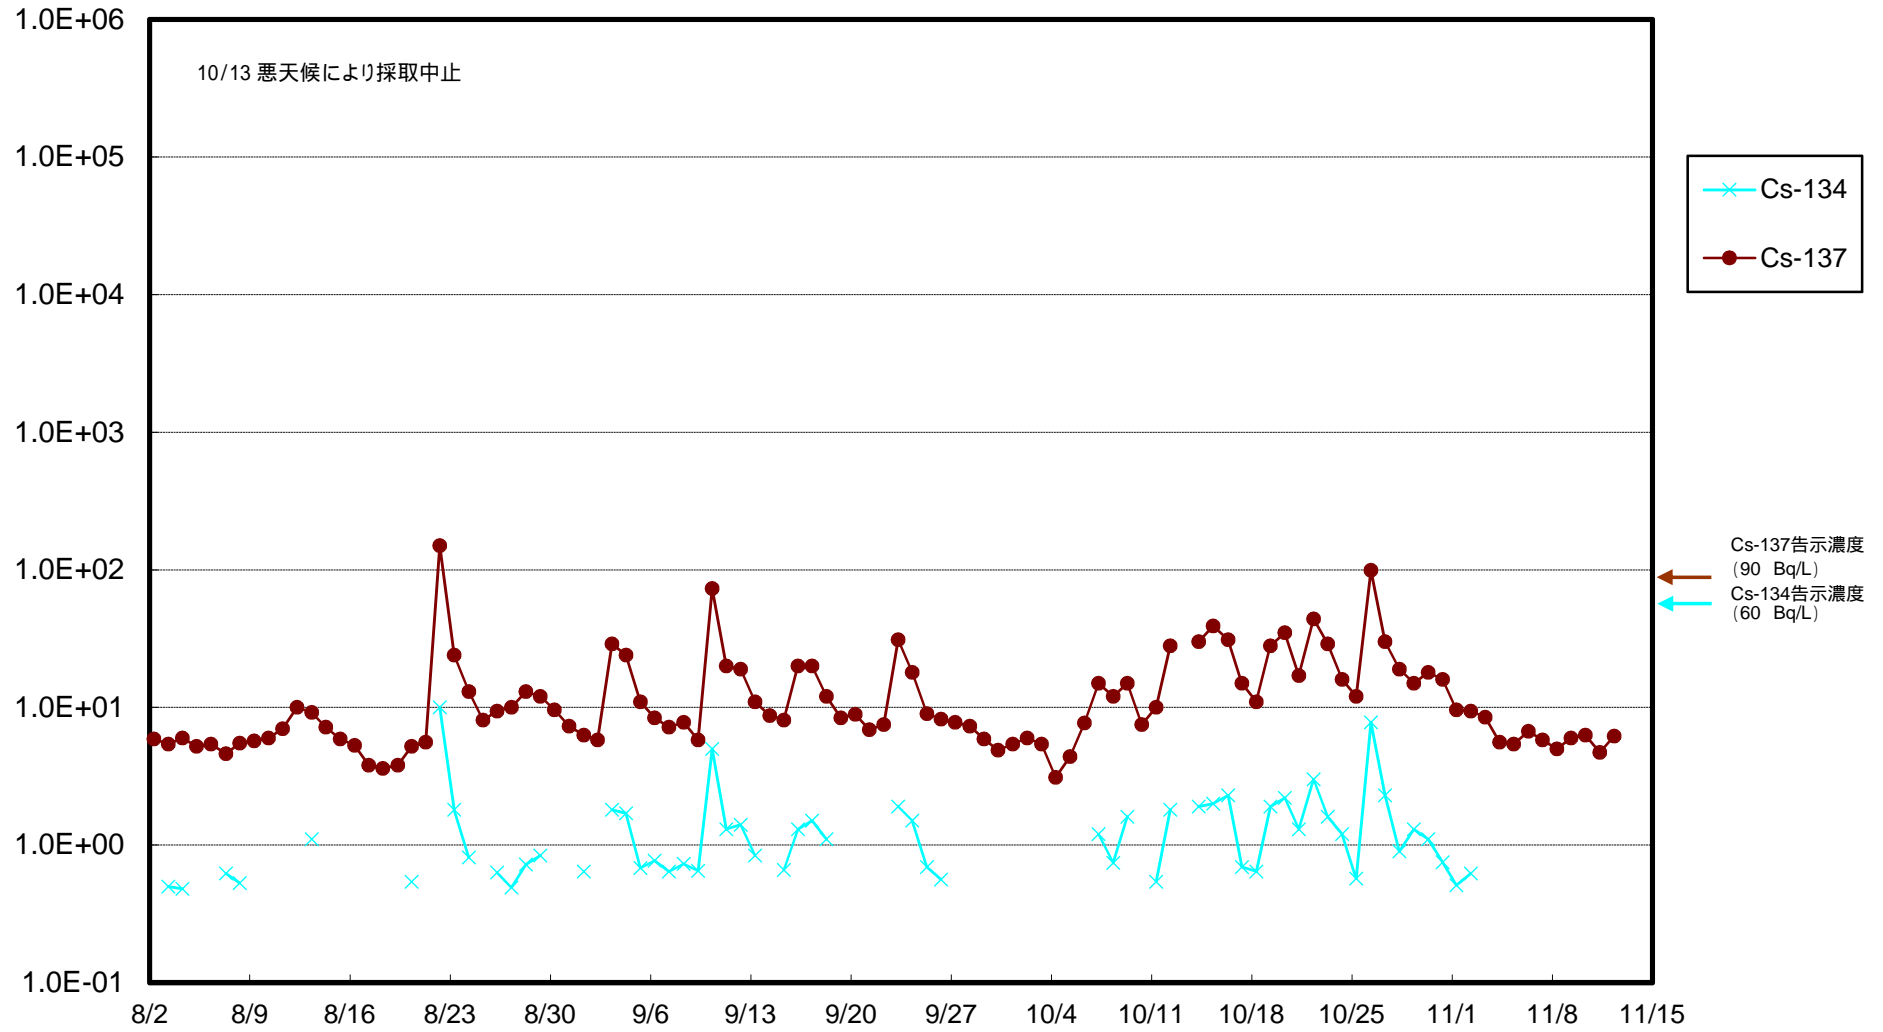

福島第一 物揚場前海水放射能濃度 (Bq / L)

福島第一 1~4号機取水口内北側(東波除堤北側)海水放射能濃度 (Bq / L)

福島第一 1~4号機取水口内南側(遮水壁前)海水放射能濃度(Bq/L)

福島第一 6号機取水口前海水放射能濃度 (Bq / L)

福島第一 港湾口海水放射能濃度 (Bq / L)