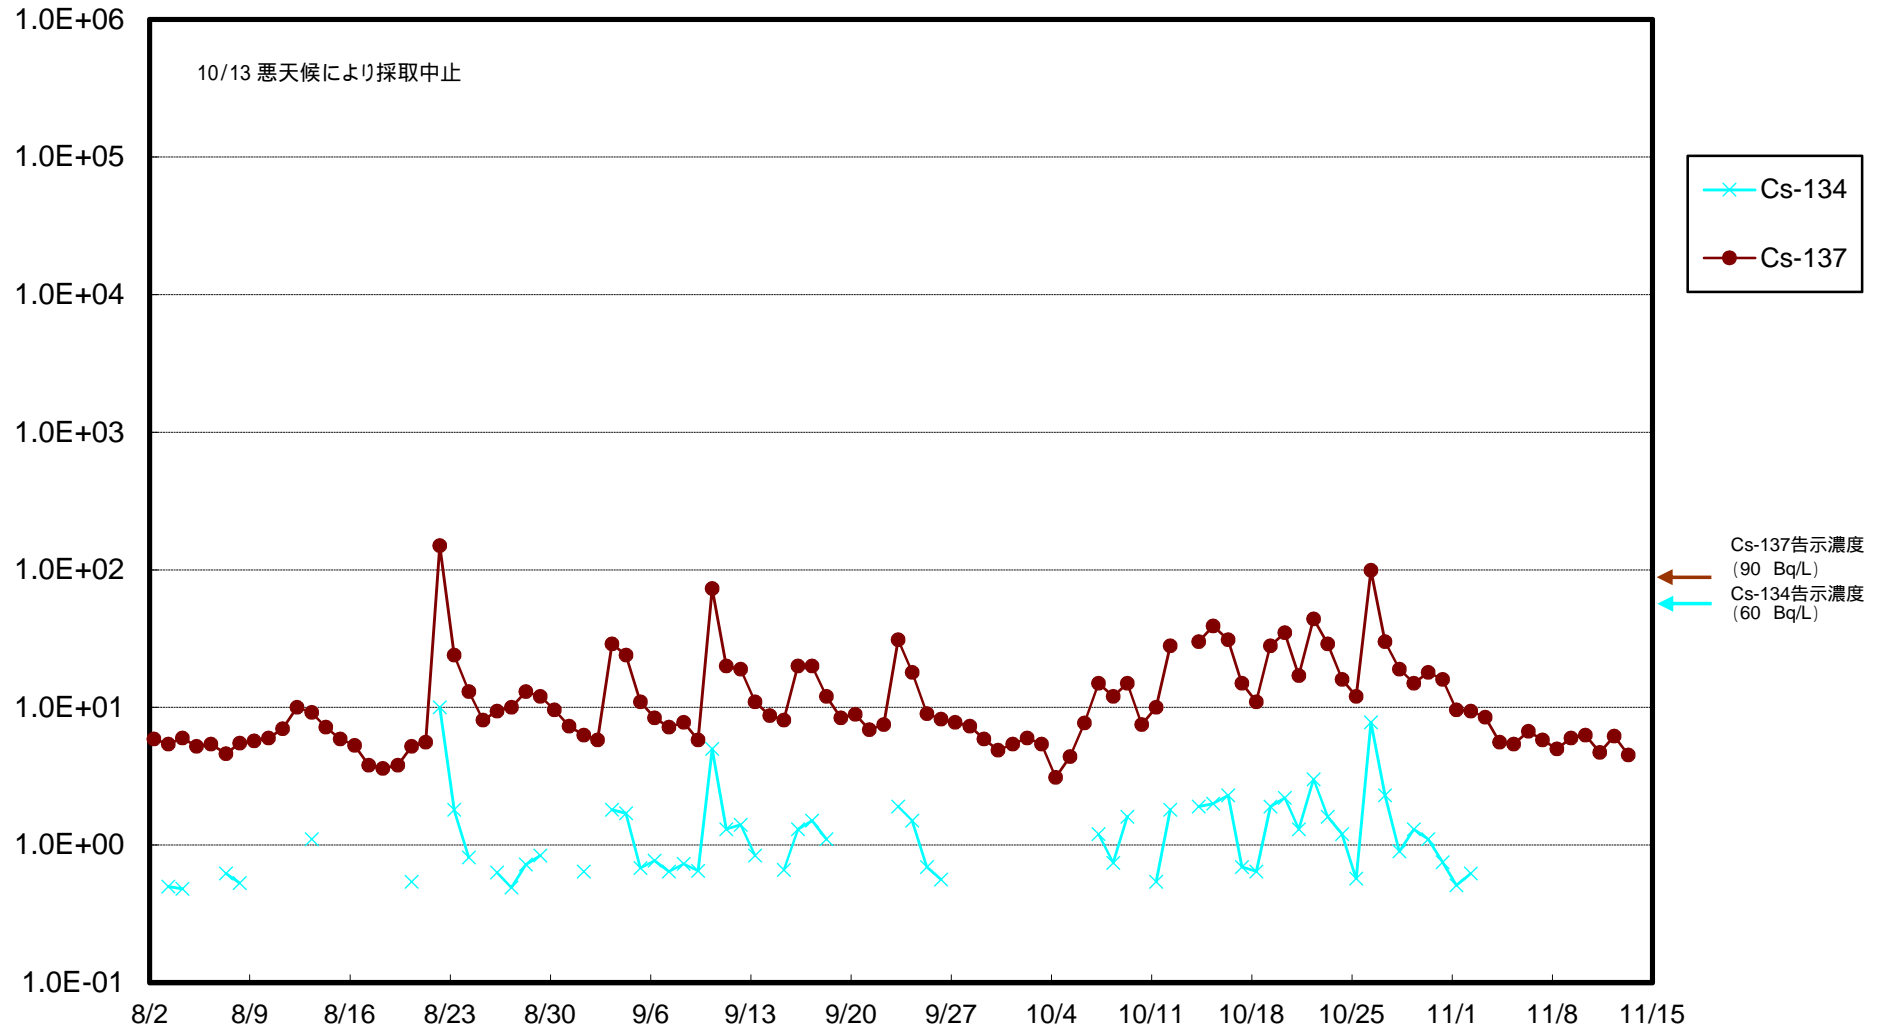

福島第一 物揚場前海水放射能濃度 (Bq / L)

福島第一 1~4号機取水口内北側(東波除堤北側)海水放射能濃度 (Bq / L)

福島第一 1~4号機取水口内南側(遮水壁前)海水放射能濃度 (Bq / L)

福島第一 6号機取水口前海水放射能濃度 (Bq / L)

福島第一 港湾口海水放射能濃度 (Bq / L)