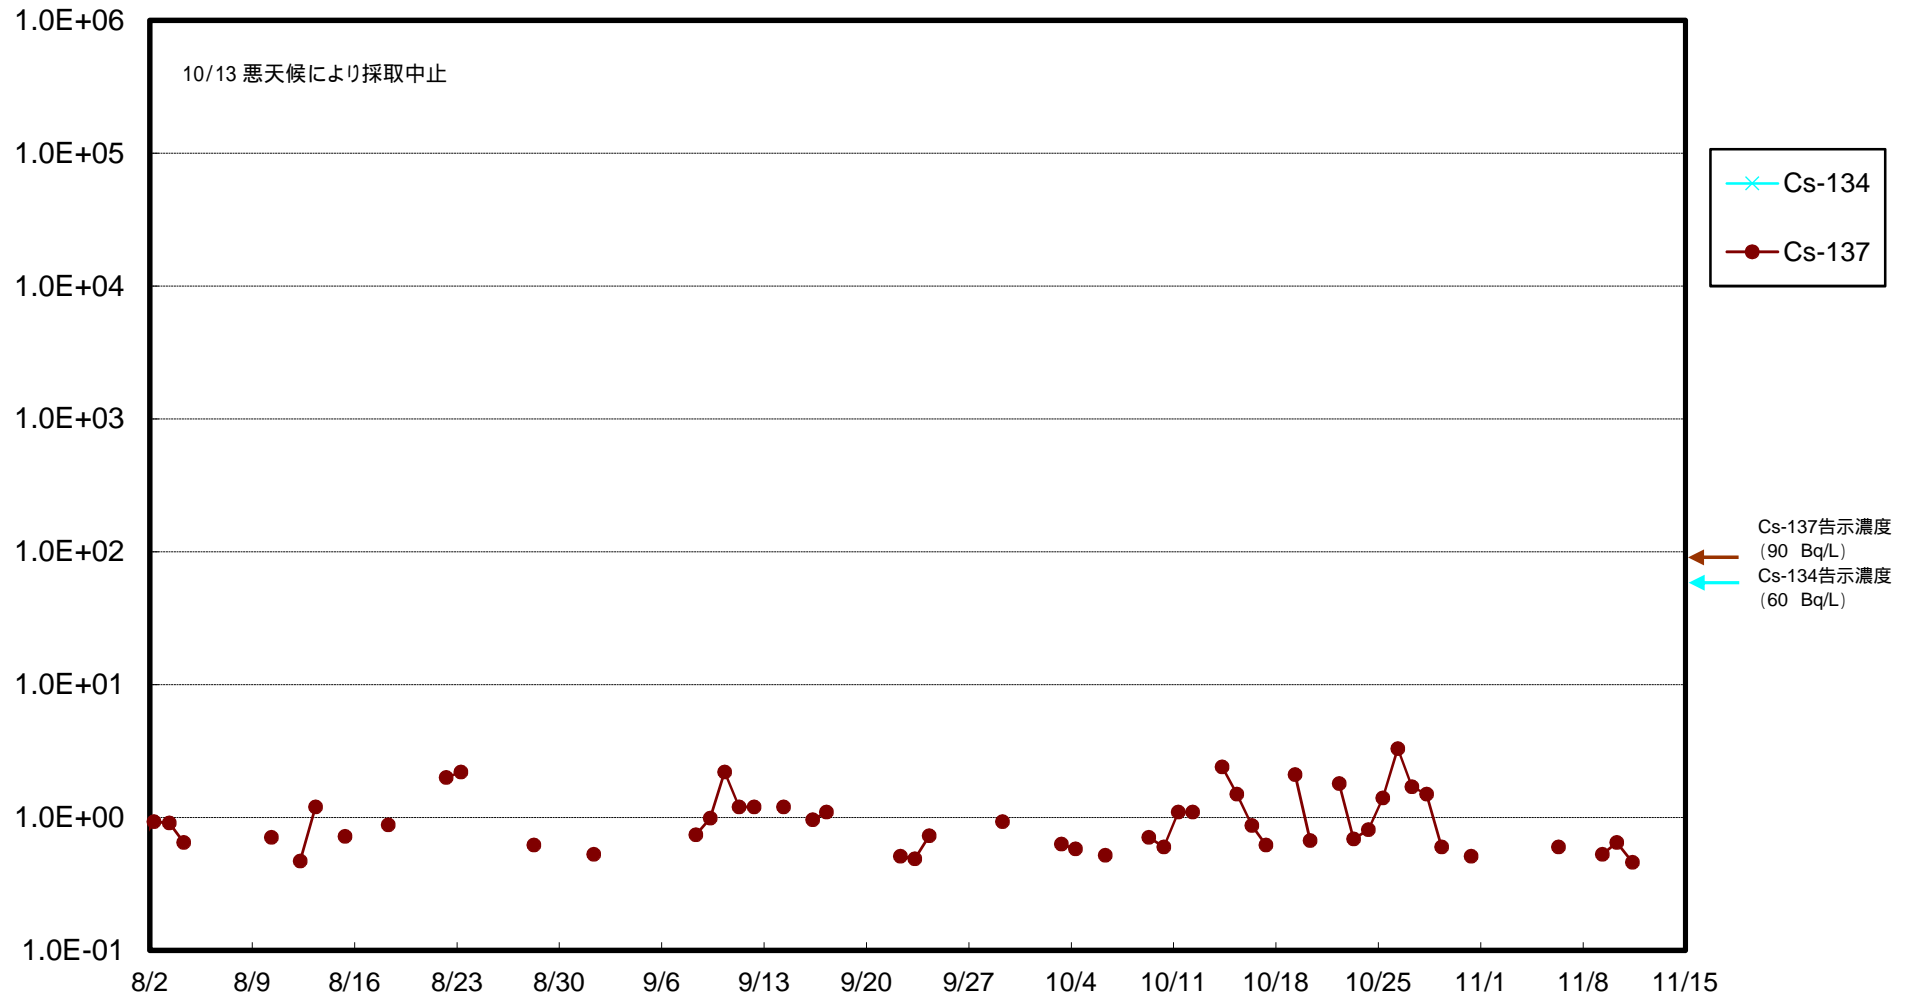

福島第一 物揚場前海水放射能濃度 (Bq / L)

福島第一 1~4号機取水口内北側(東波除堤北側)海水放射能濃度 (Bq / L)

福島第一 1~4号機取水口内南側(遮水壁前)海水放射能濃度 (Bq / L)

福島第一 6号機取水口前海水放射能濃度 (Bq / L)

福島第一 港湾口海水放射能濃度 (Bq / L)