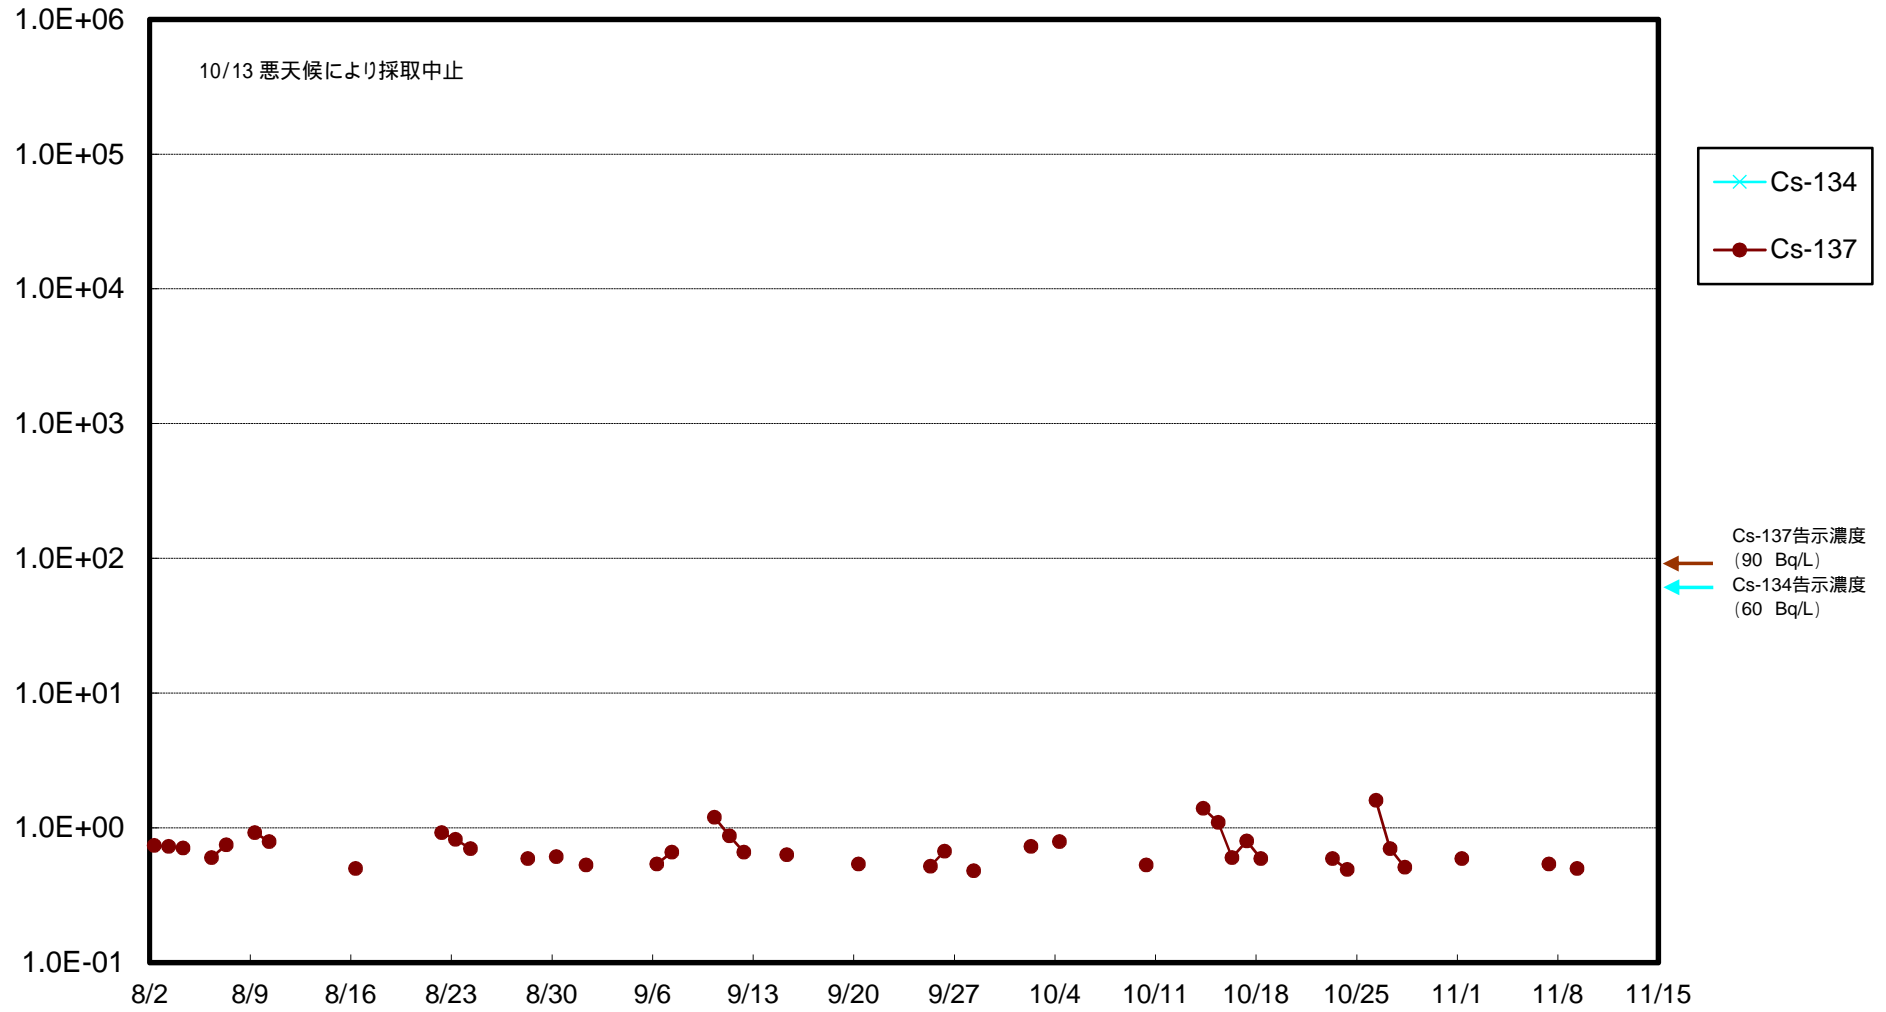

福島第一 物揚場前海水放射能濃度 (Bq / L)

福島第一 1~4号機取水口内北側(東波除堤北側)海水放射能濃度 (Bq / L)

福島第一 1~4号機取水口内南側(遮水壁前)海水放射能濃度 (Bq / L)

福島第一 6号機取水口前海水放射能濃度 (Bq / L)

福島第一 港湾口海水放射能濃度 (Bq / L)