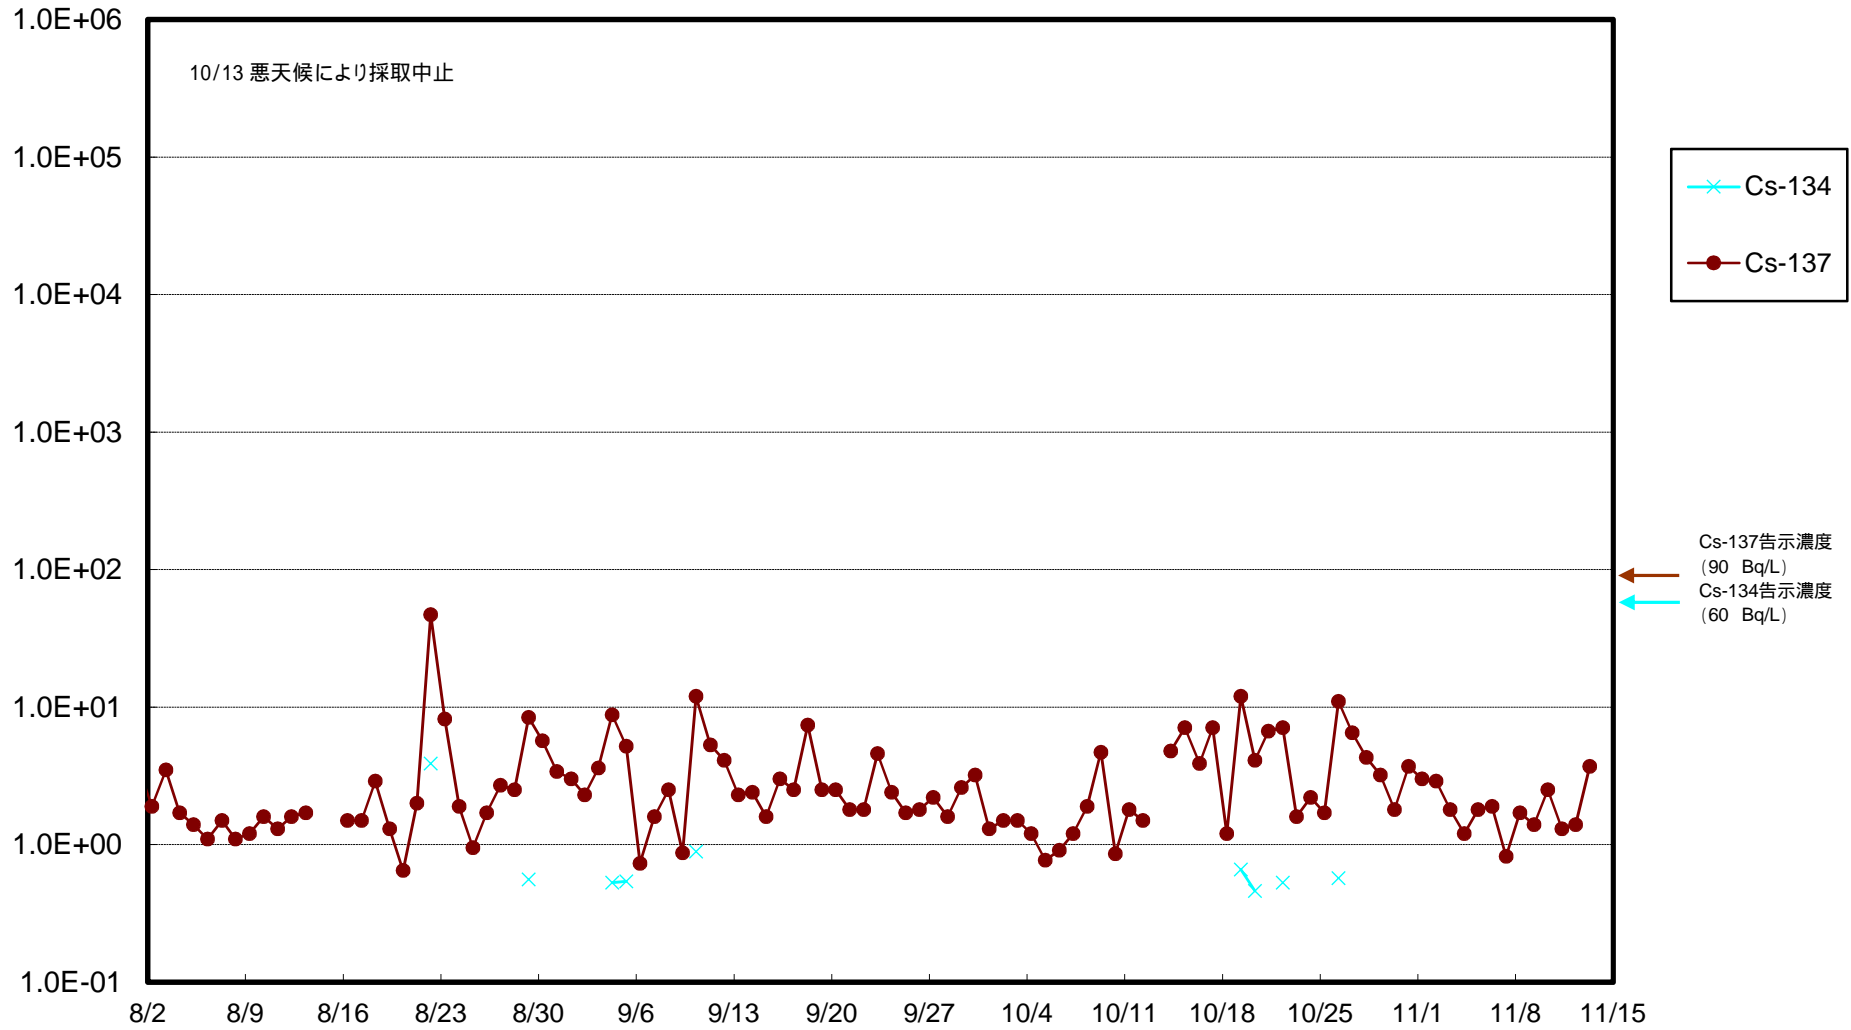

福島第一 物揚場前海水放射能濃度 (Bq / L)

福島第一 1~4号機取水口内北側(東波除堤北側)海水放射能濃度 (Bq / L)

福島第一 1~4号機取水口内南側(遮水壁前)海水放射能濃度 (Bq / L)

福島第一 6号機取水口前海水放射能濃度 (Bq / L)

福島第一 港湾口海水放射能濃度 (Bq / L)