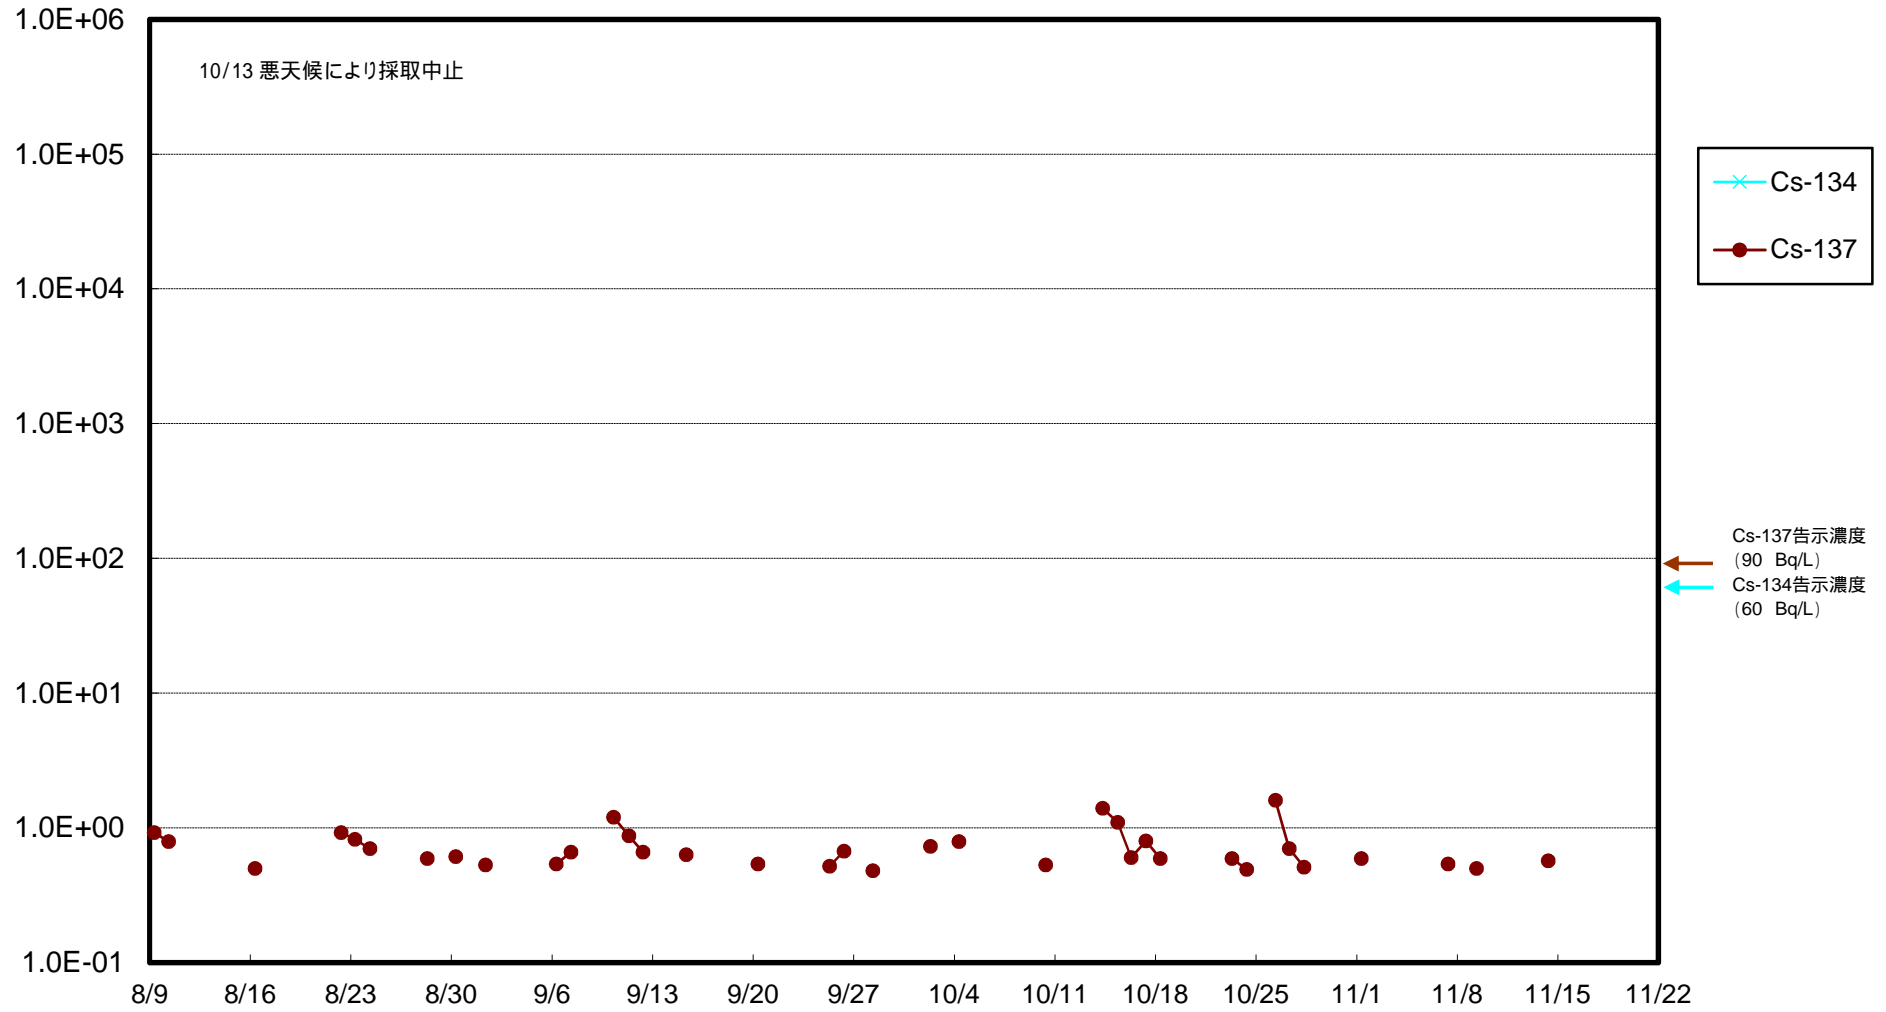

福島第一 物揚場前海水放射能濃度 (Bq / L)

福島第一 1~4号機取水口内北側(東波除堤北側)海水放射能濃度 (Bq / L)

福島第一 1~4号機取水口内南側(遮水壁前)海水放射能濃度 (Bq / L)

福島第一 6号機取水口前海水放射能濃度 (Bq / L)

# 福島第一 港湾口海水放射能濃度 (Bq / L)