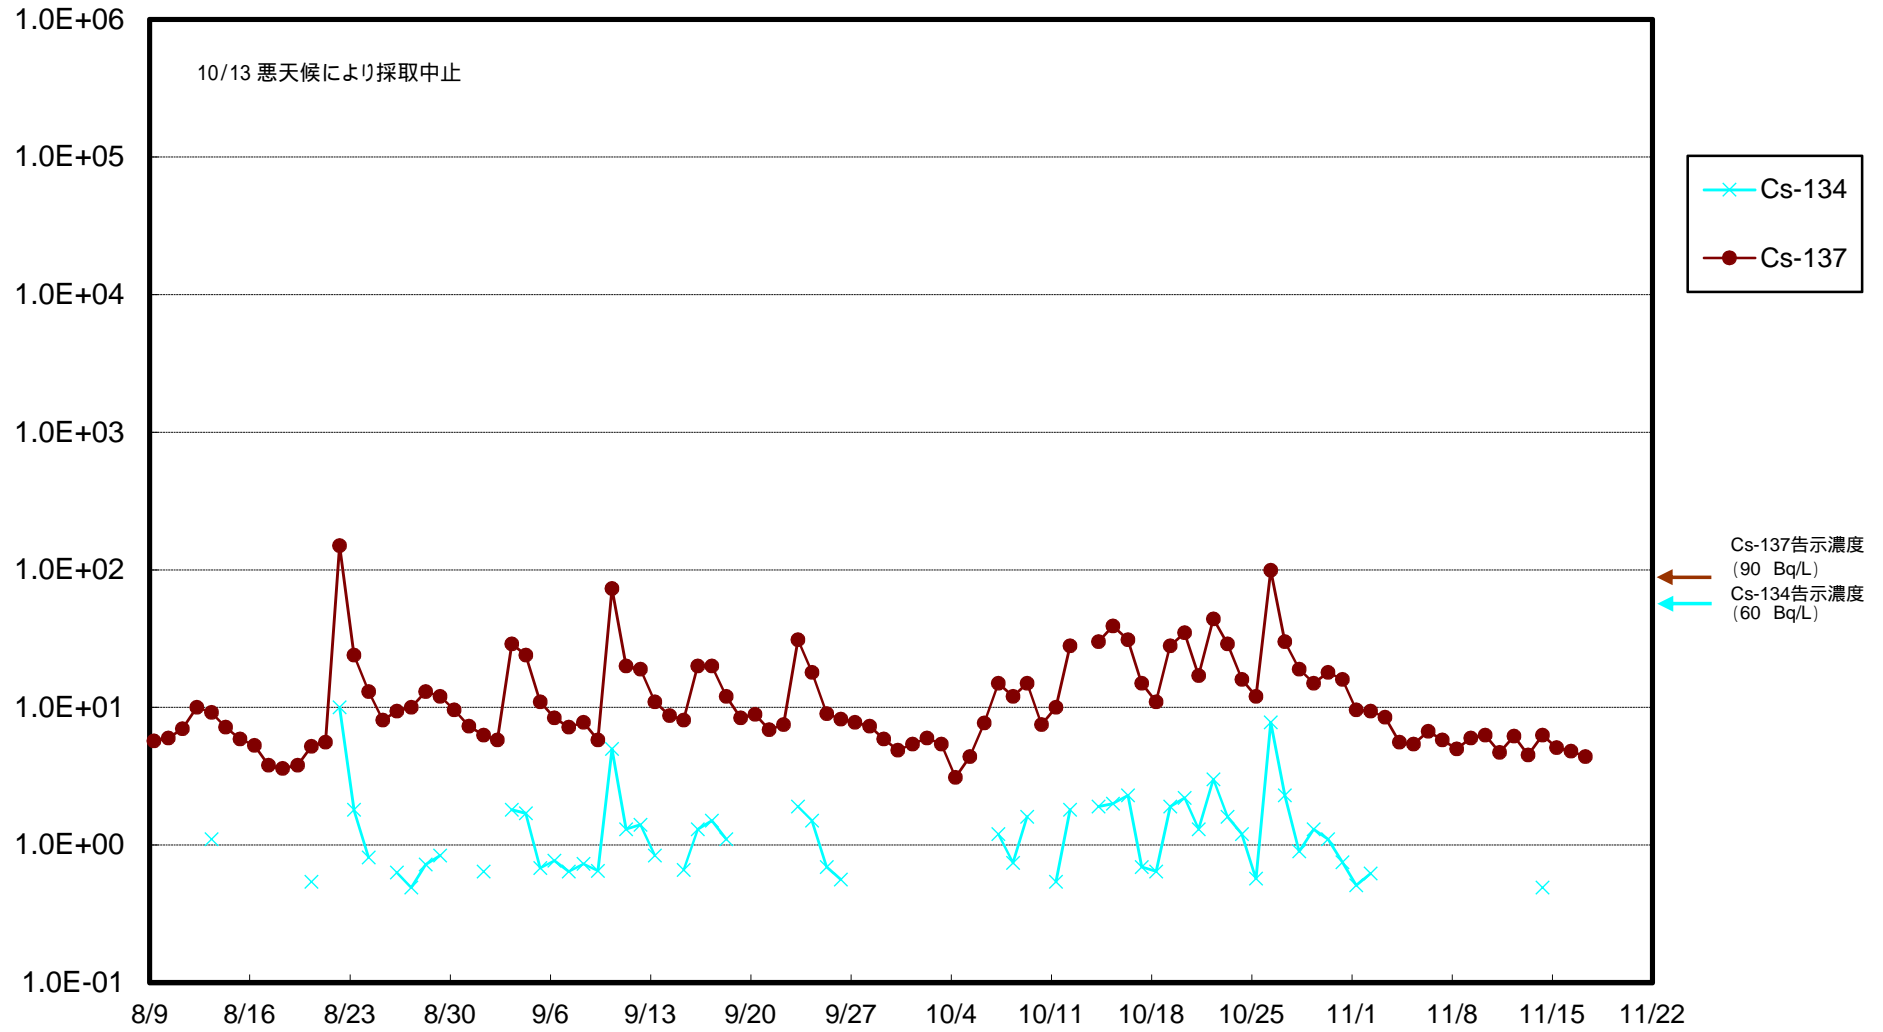

福島第一 物揚場前海水放射能濃度 (Bq / L)

福島第一 1~4号機取水口内北側(東波除堤北側)海水放射能濃度 (Bq / L)

福島第一 1~4号機取水口内南側(遮水壁前)海水放射能濃度 (Bq / L)

福島第一 6号機取水口前海水放射能濃度 (Bq / L)

# 福島第一 港湾口海水放射能濃度 (Bq / L)