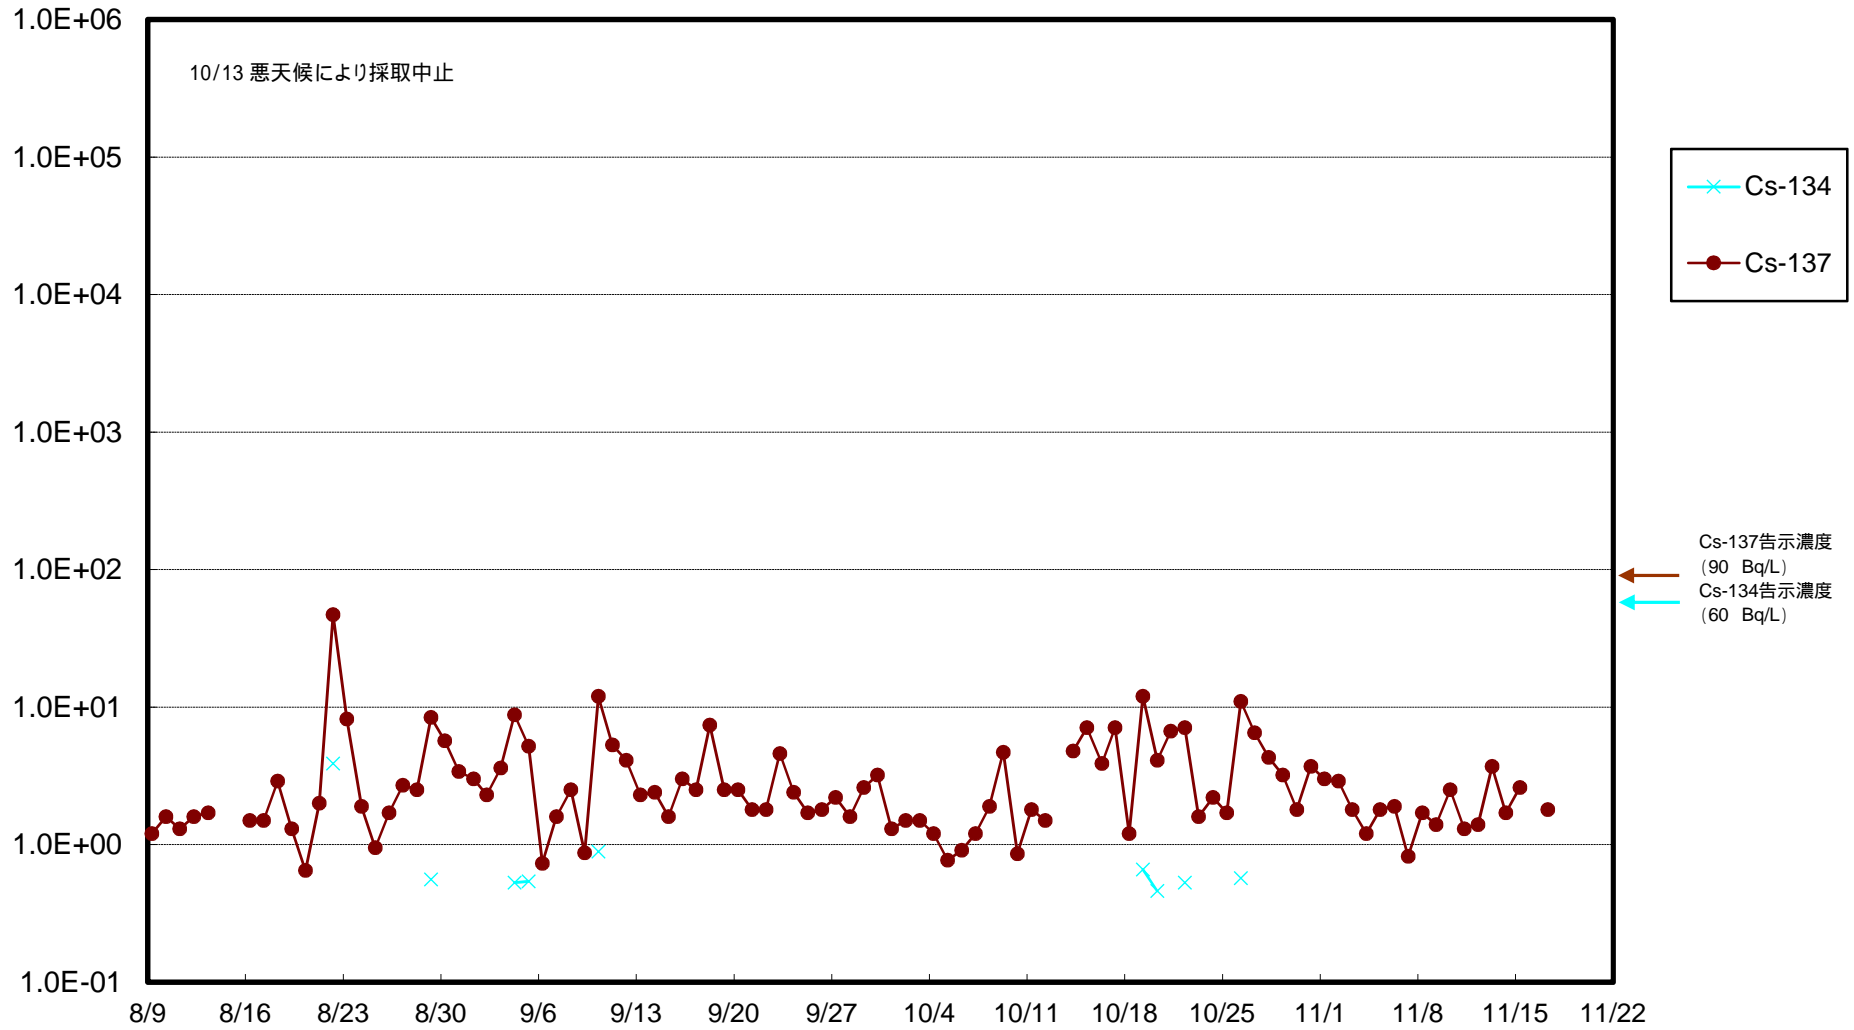

福島第一 物揚場前海水放射能濃度 (Bq / L)

福島第一 1~4号機取水口内北側(東波除堤北側)海水放射能濃度 (Bq / L)

福島第一 1~4号機取水口内南側(遮水壁前)海水放射能濃度 (Bq / L)

福島第一 6号機取水口前海水放射能濃度 (Bq / L)

# 福島第一 港湾口海水放射能濃度 (Bq / L)