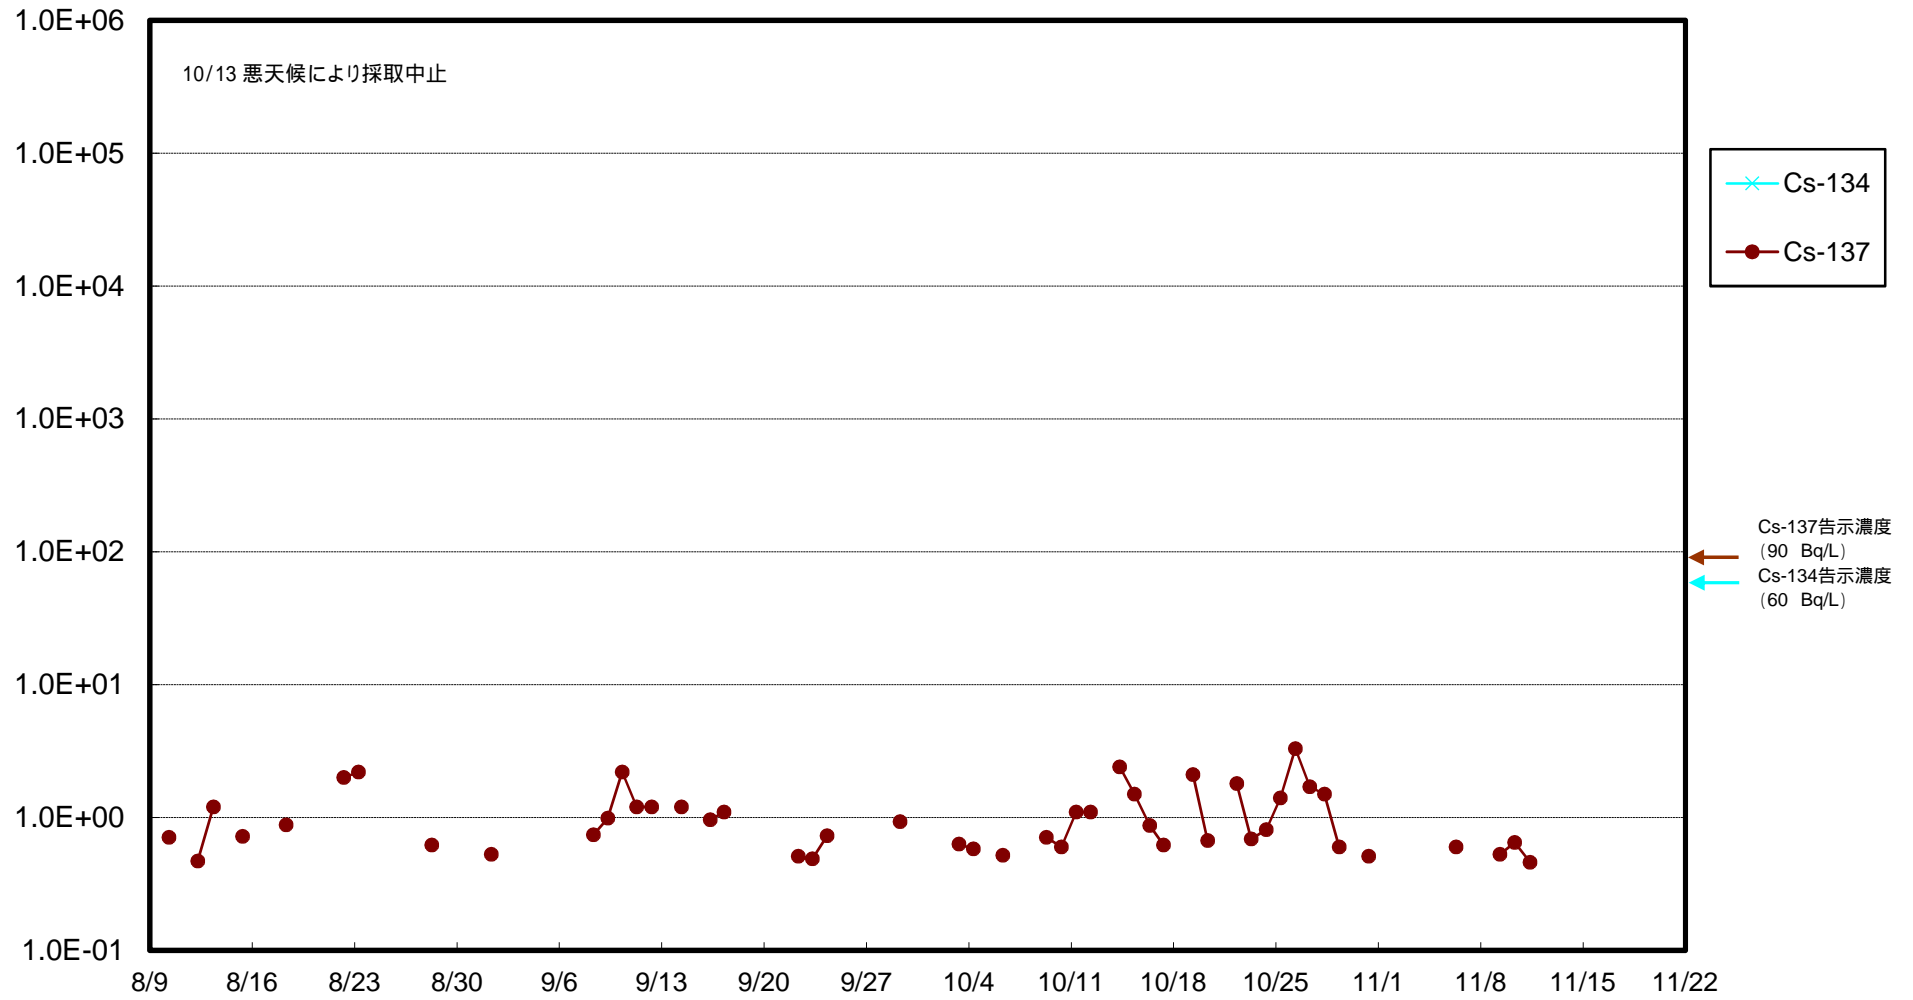

福島第一 物揚場前海水放射能濃度 (Bq / L)

福島第一 1~4号機取水口内北側(東波除堤北側)海水放射能濃度 (Bq / L)

福島第一 1~4号機取水口内南側(遮水壁前)海水放射能濃度 (Bq / L)

福島第一 6号機取水口前海水放射能濃度 (Bq / L)

# 福島第一 港湾口海水放射能濃度 (Bq / L)