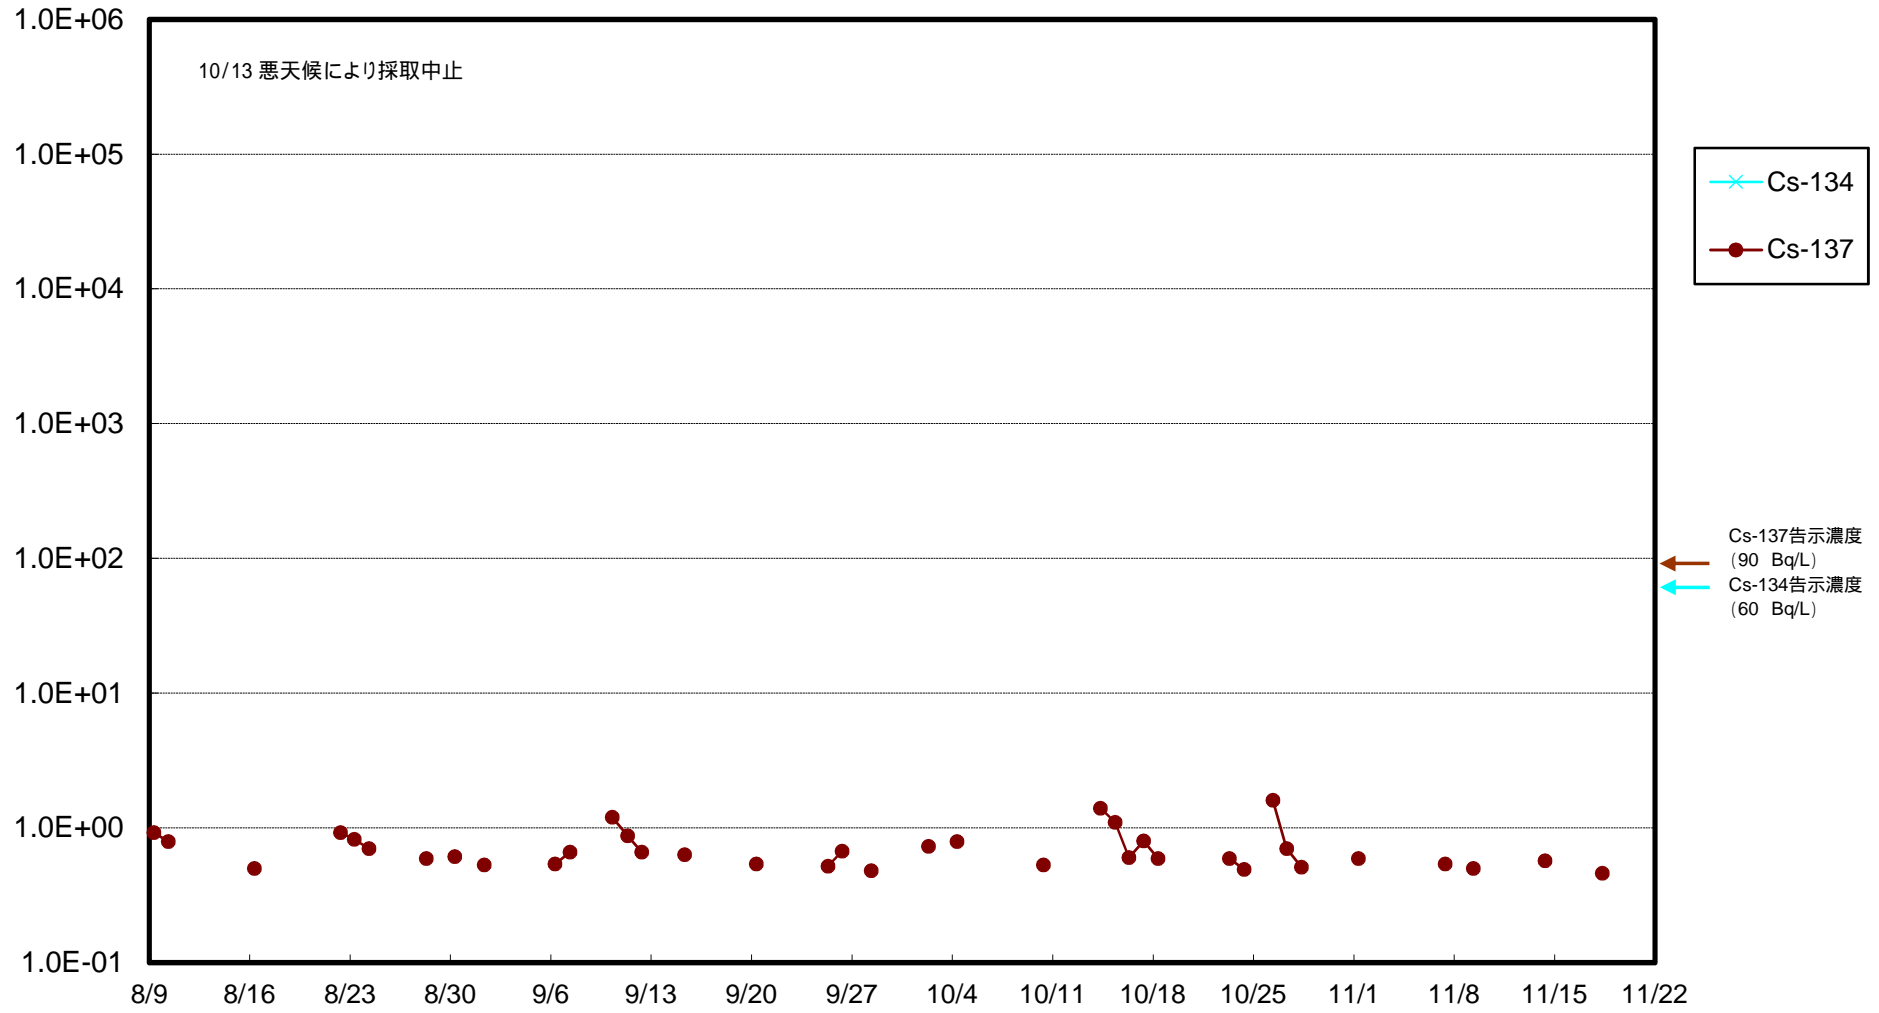

福島第一 物揚場前海水放射能濃度 (Bq / L)

福島第一 1~4号機取水口内北側(東波除堤北側)海水放射能濃度(Bq/L)

福島第一 1~4号機取水口内南側(遮水壁前)海水放射能濃度 (Bq / L)

福島第一 6号機取水口前海水放射能濃度 (Bq / L)

# 福島第一 港湾口海水放射能濃度 (Bq / L)