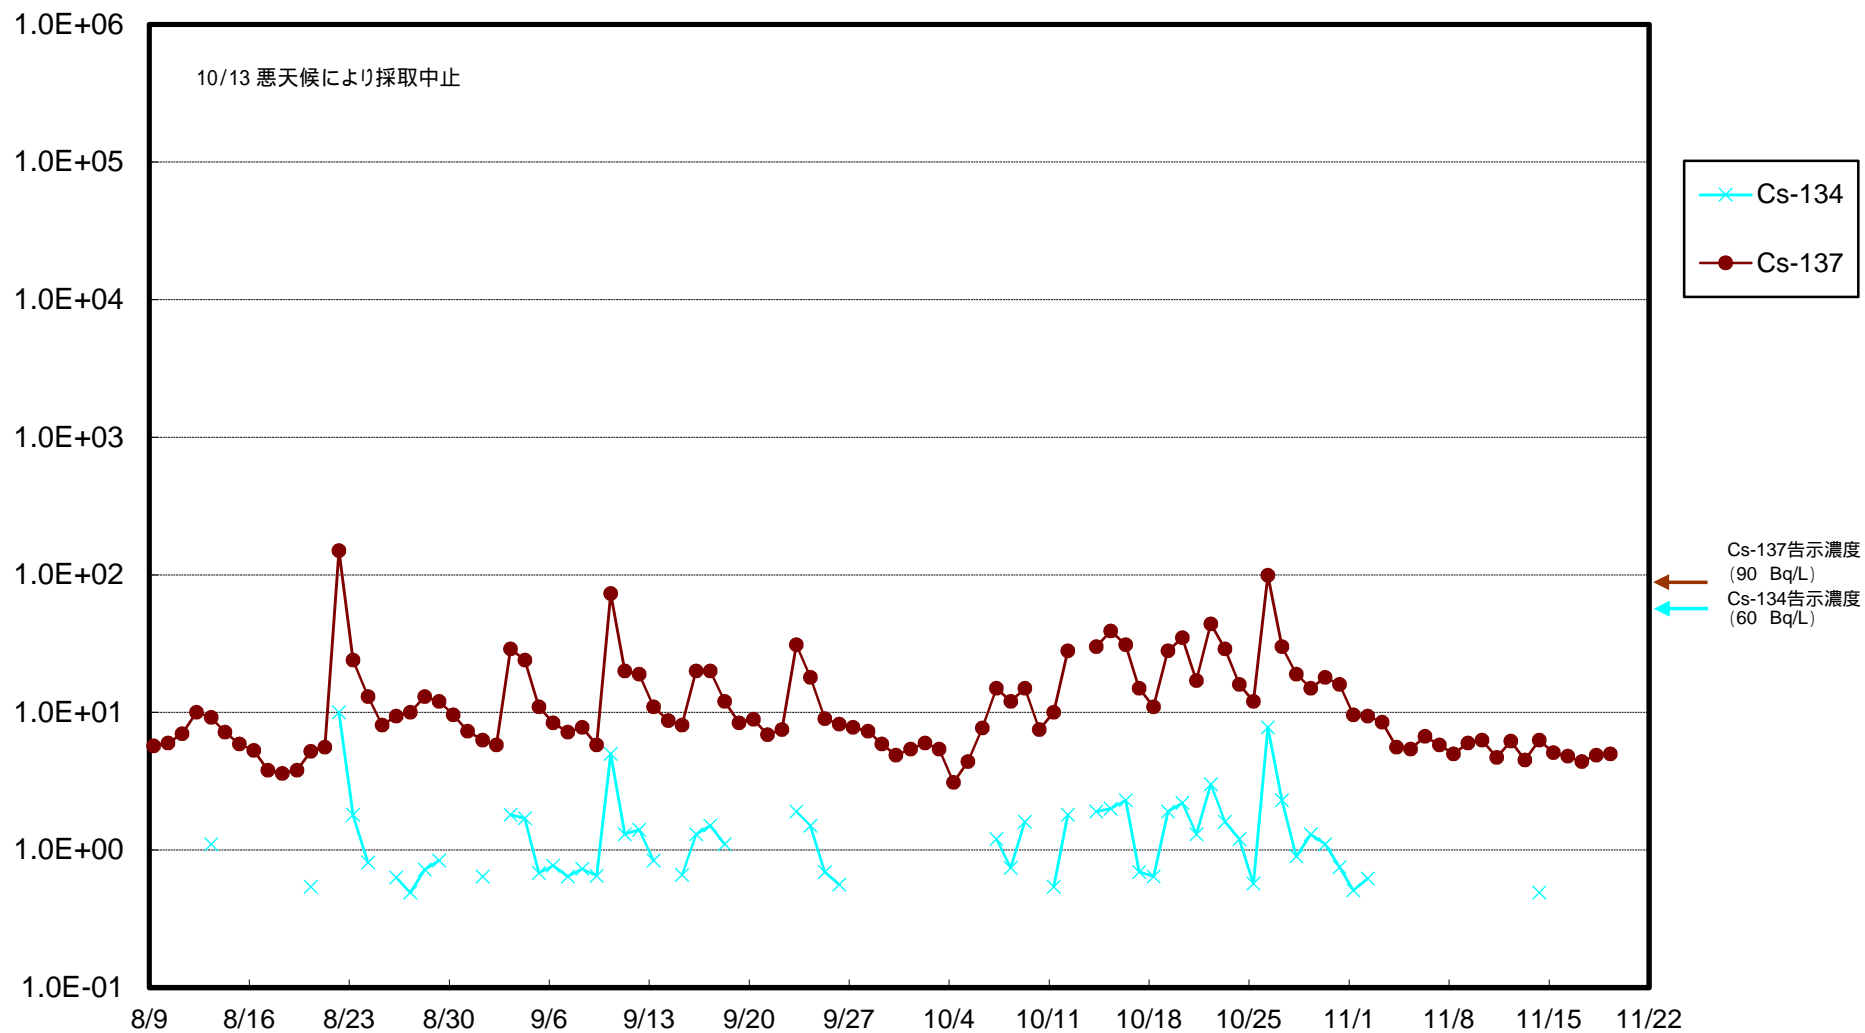

福島第一 物揚場前海水放射能濃度 (Bq / L)

福島第一 1~4号機取水口内北側(東波除堤北側)海水放射能濃度(Bq/L)

福島第一 1~4号機取水口内南側(遮水壁前)海水放射能濃度 (Bq / L)

福島第一 6号機取水口前海水放射能濃度 (Bq / L)

# 福島第一 港湾口海水放射能濃度 (Bq / L)