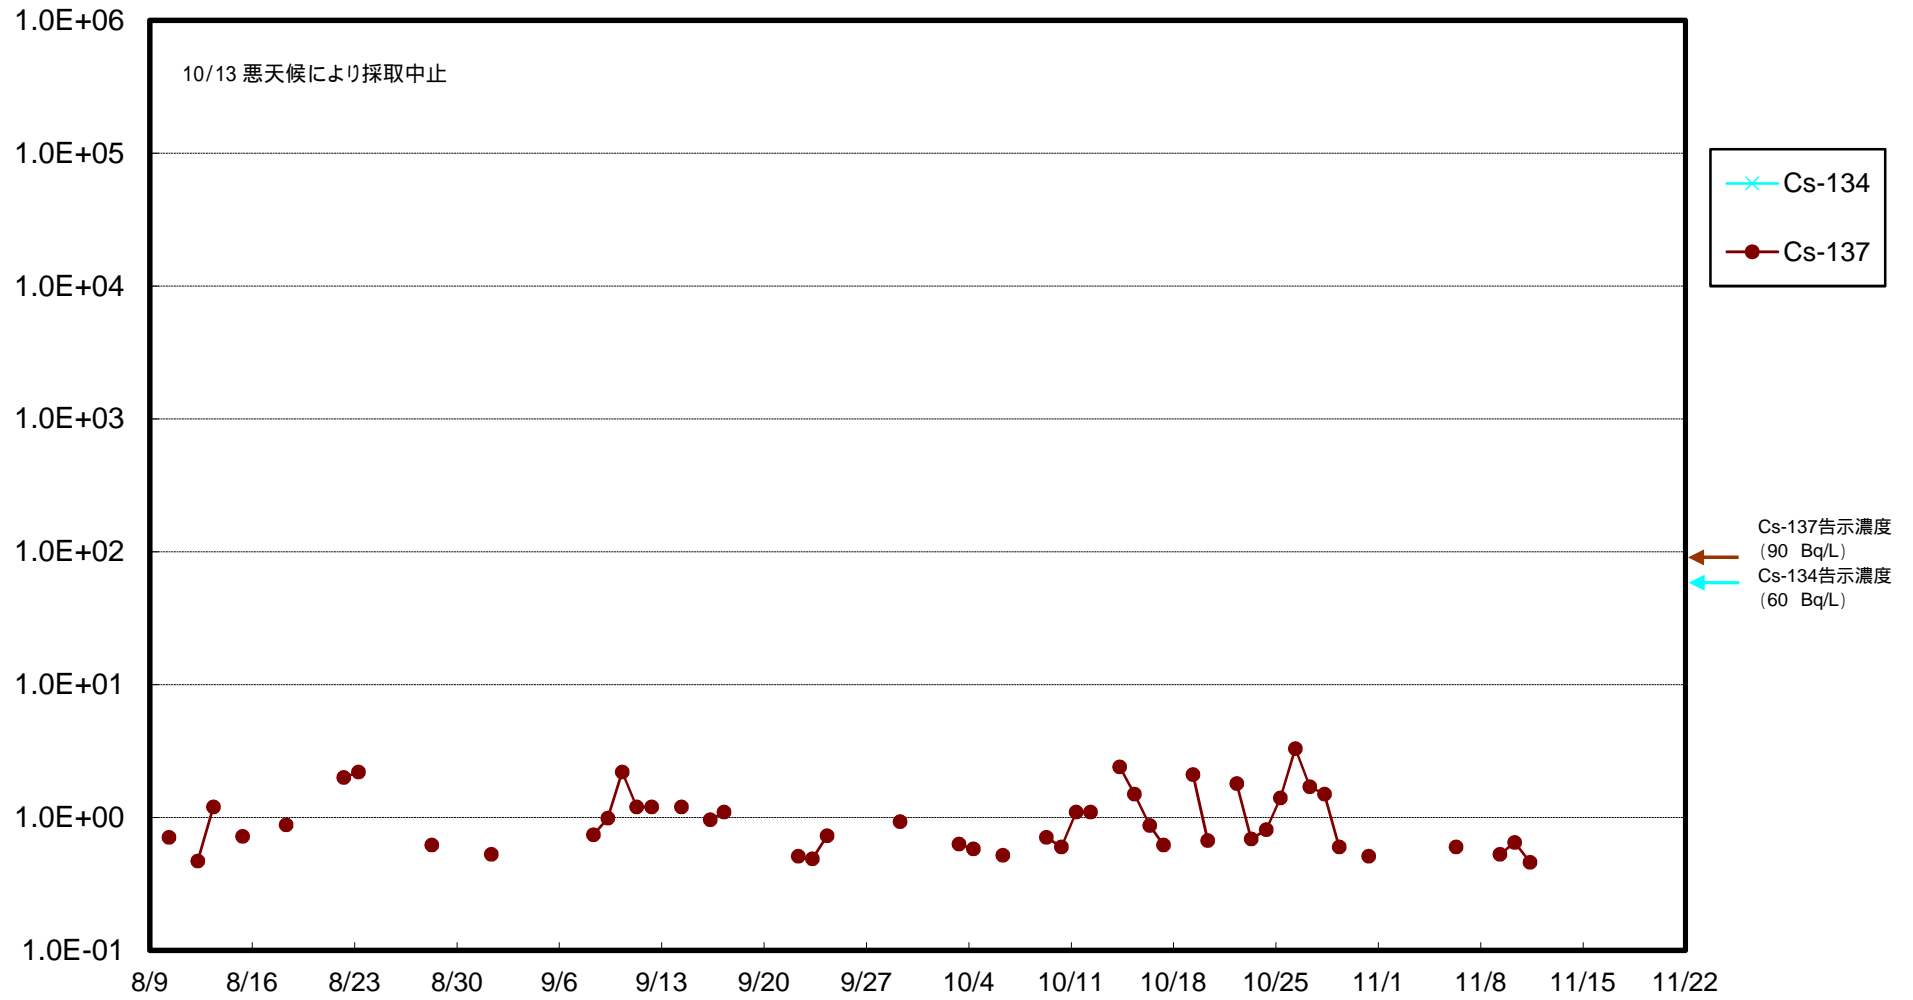

福島第一 物揚場前海水放射能濃度 (Bq / L)

福島第一 1~4号機取水口内北側(東波除堤北側)海水放射能濃度(Bq/L)

福島第一 1~4号機取水口内南側(遮水壁前)海水放射能濃度 (Bq / L)

福島第一 6号機取水口前海水放射能濃度 (Bq / L)

# 福島第一 港湾口海水放射能濃度 (Bq / L)