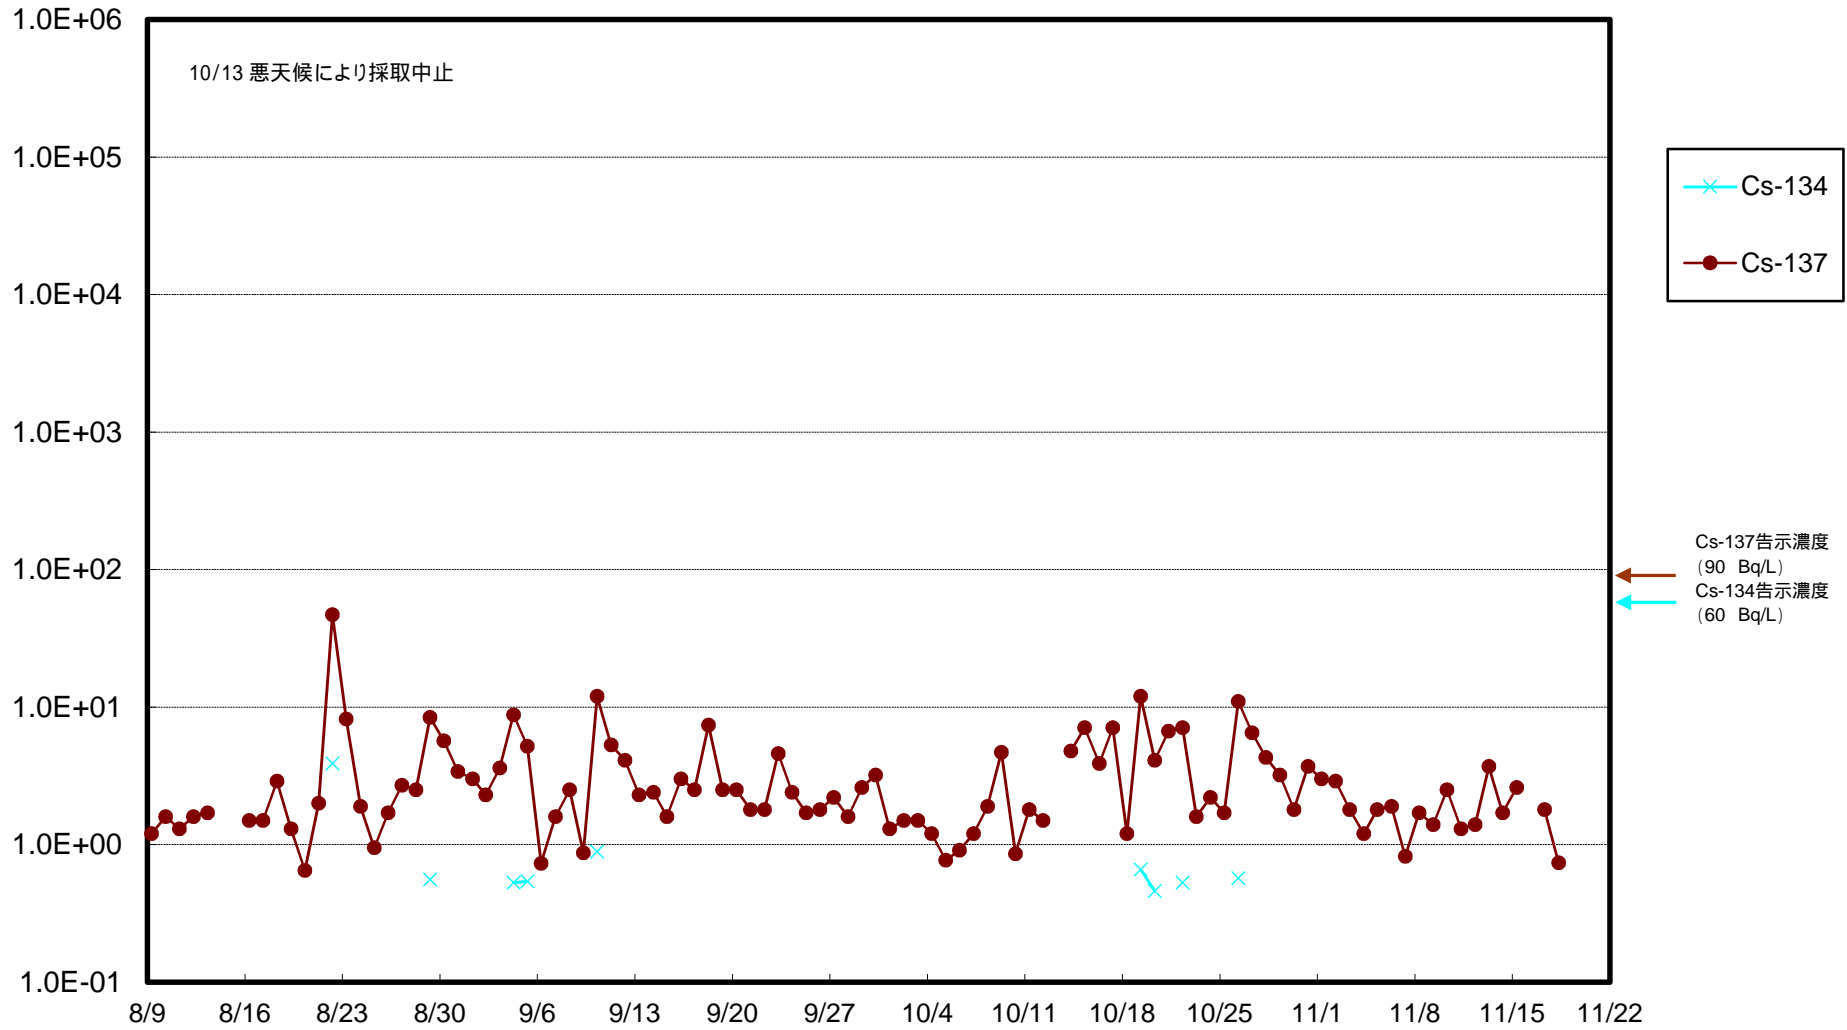

福島第一 物揚場前海水放射能濃度 (Bq / L)

福島第一 1~4号機取水口内北側(東波除堤北側)海水放射能濃度(Bq/L)

福島第一 1~4号機取水口内南側(遮水壁前)海水放射能濃度 (Bq / L)

福島第一 6号機取水口前海水放射能濃度 (Bq / L)

# 福島第一 港湾口海水放射能濃度 (Bq / L)