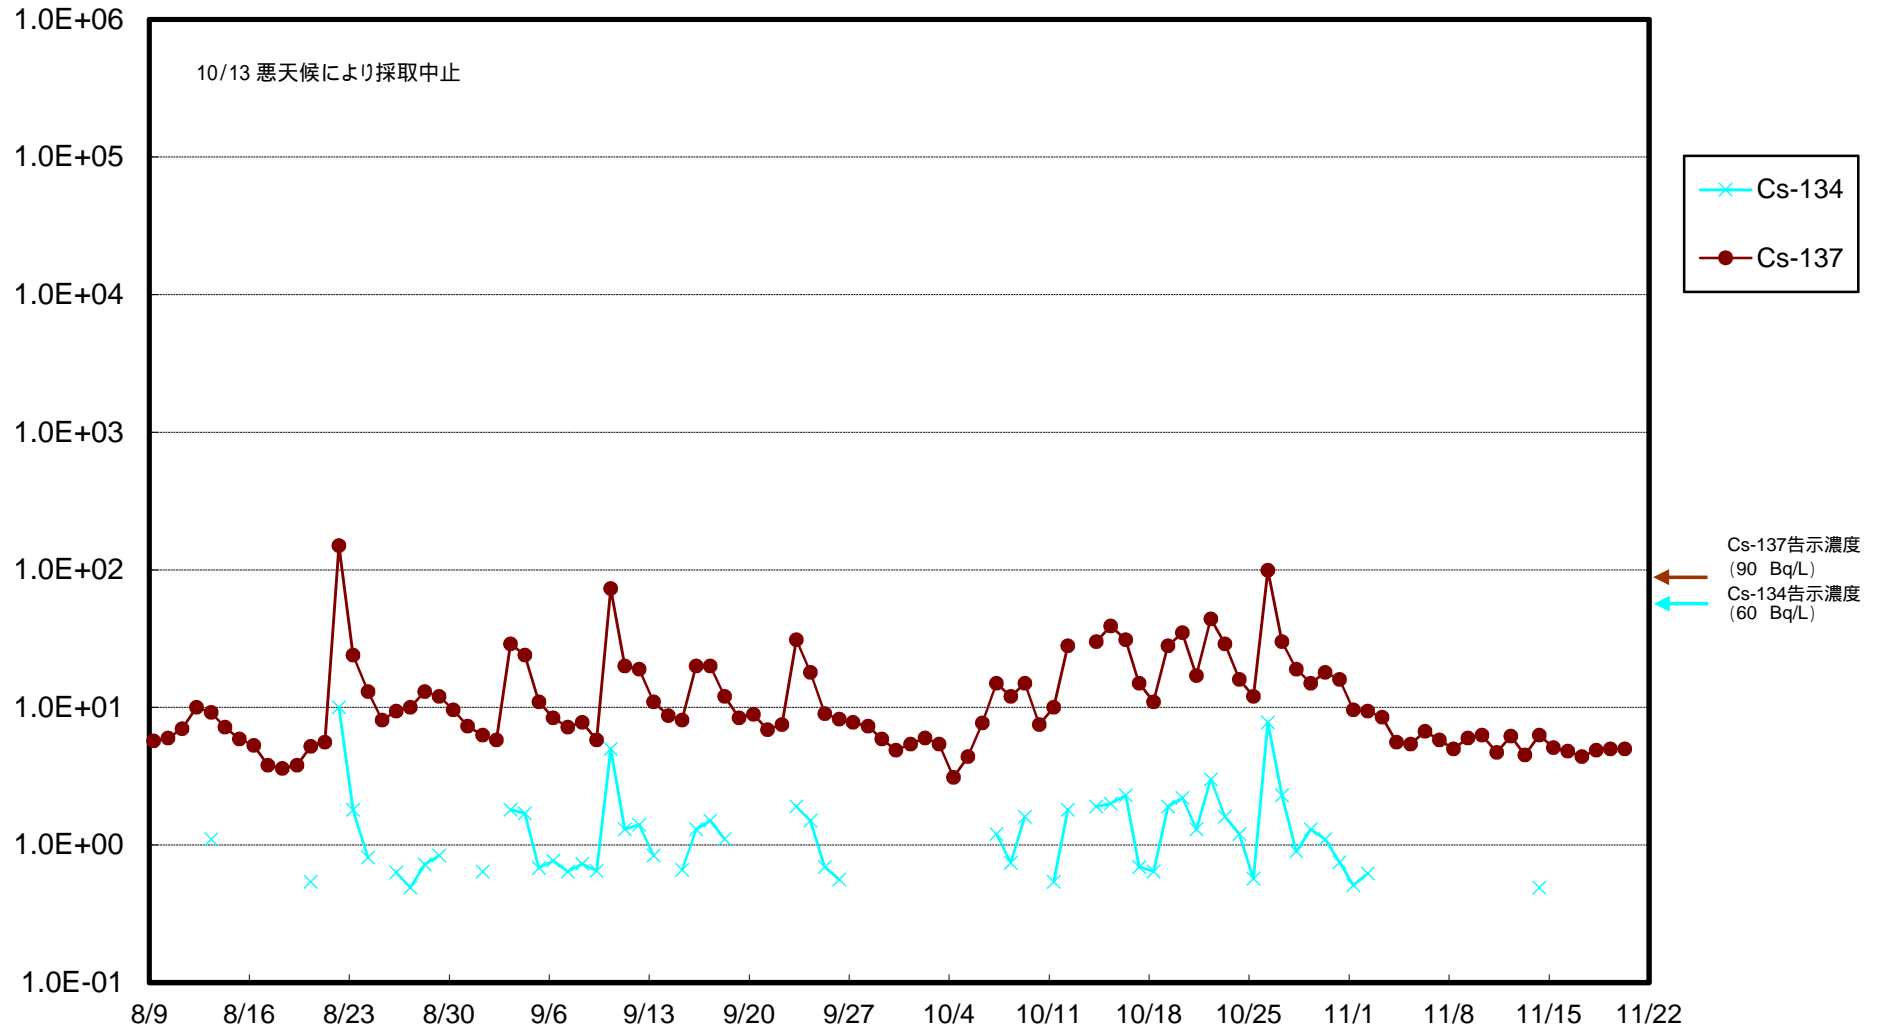

福島第一 物揚場前海水放射能濃度 (Bq / L)

福島第一 1~4号機取水口内北側(東波除堤北側)海水放射能濃度(Bq/L)

福島第一 1~4号機取水口内南側(遮水壁前)海水放射能濃度(Bq/L)

福島第一 6号機取水口前海水放射能濃度 (Bq / L)

福島第一 港湾口海水放射能濃度 (Bq / L)