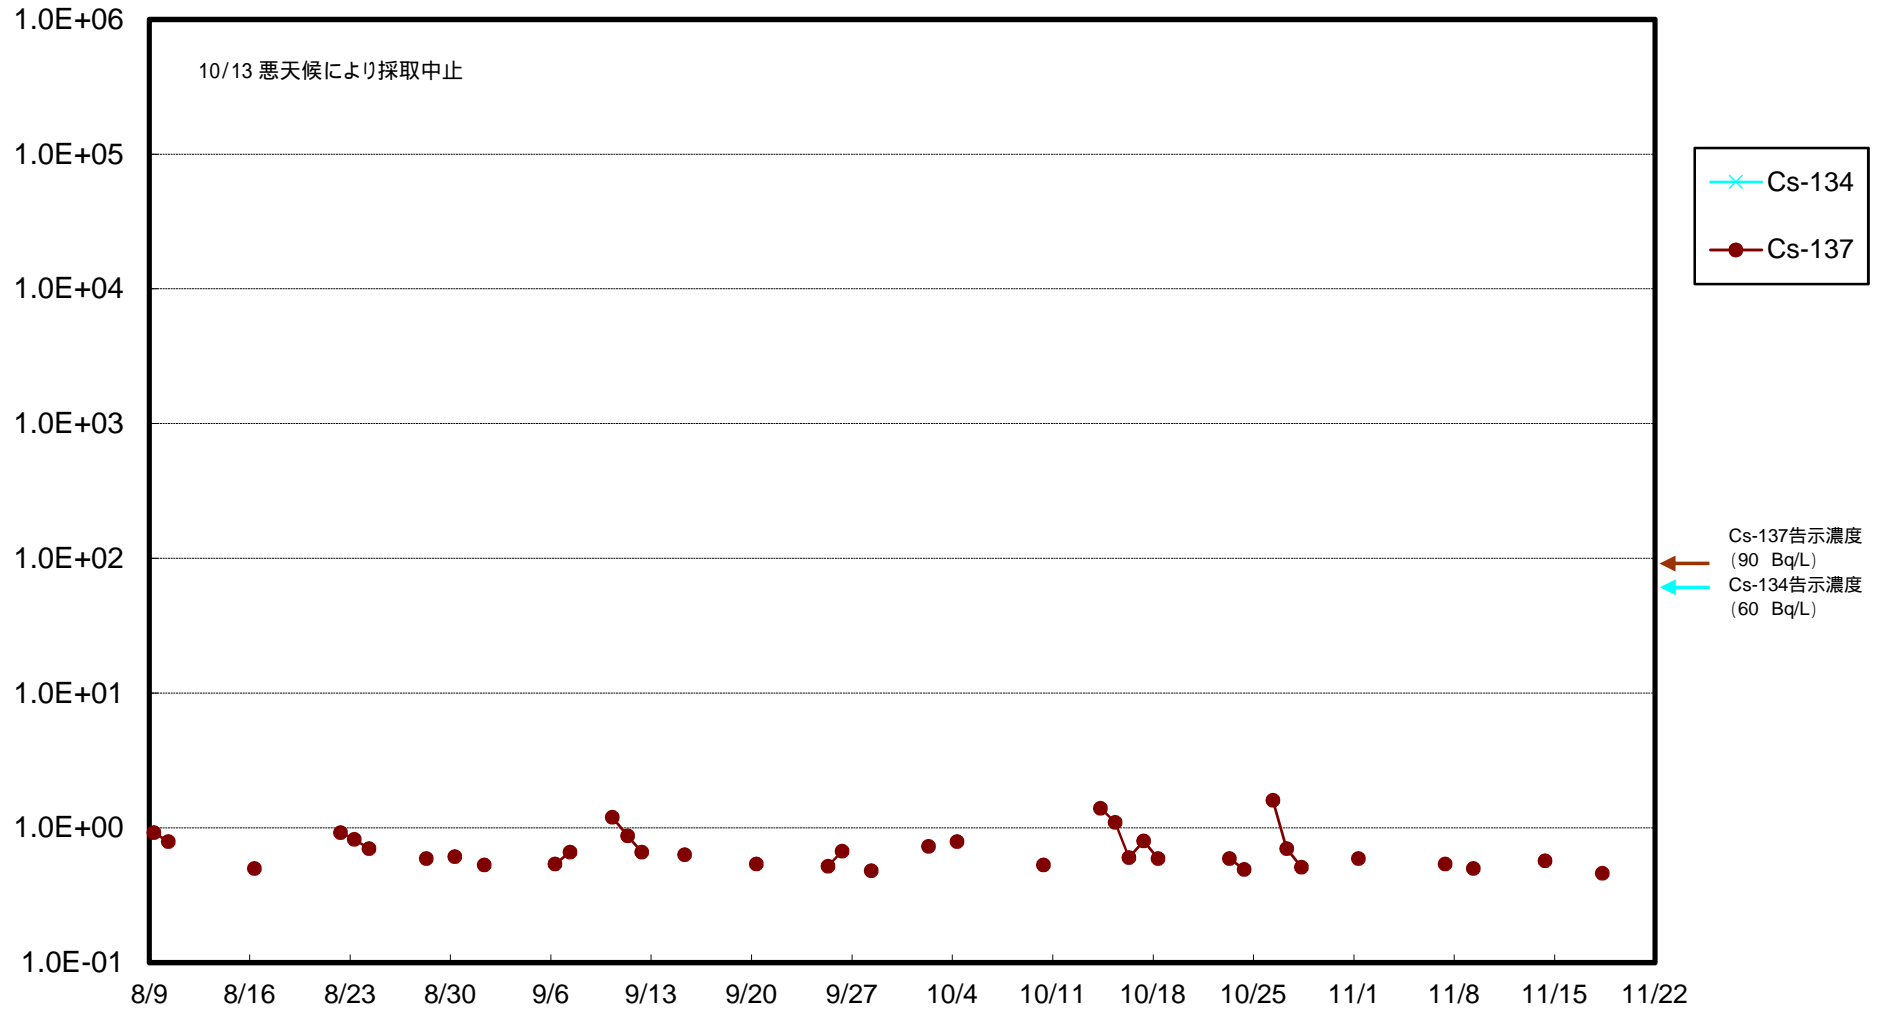

福島第一 物揚場前海水放射能濃度 (Bq / L)

福島第一 1~4号機取水口内北側(東波除堤北側)海水放射能濃度(Bq/L)

福島第一 1~4号機取水口内南側(遮水壁前)海水放射能濃度(Bq/L)

福島第一 6号機取水口前海水放射能濃度 (Bq / L)

福島第一 港湾口海水放射能濃度 (Bq / L)