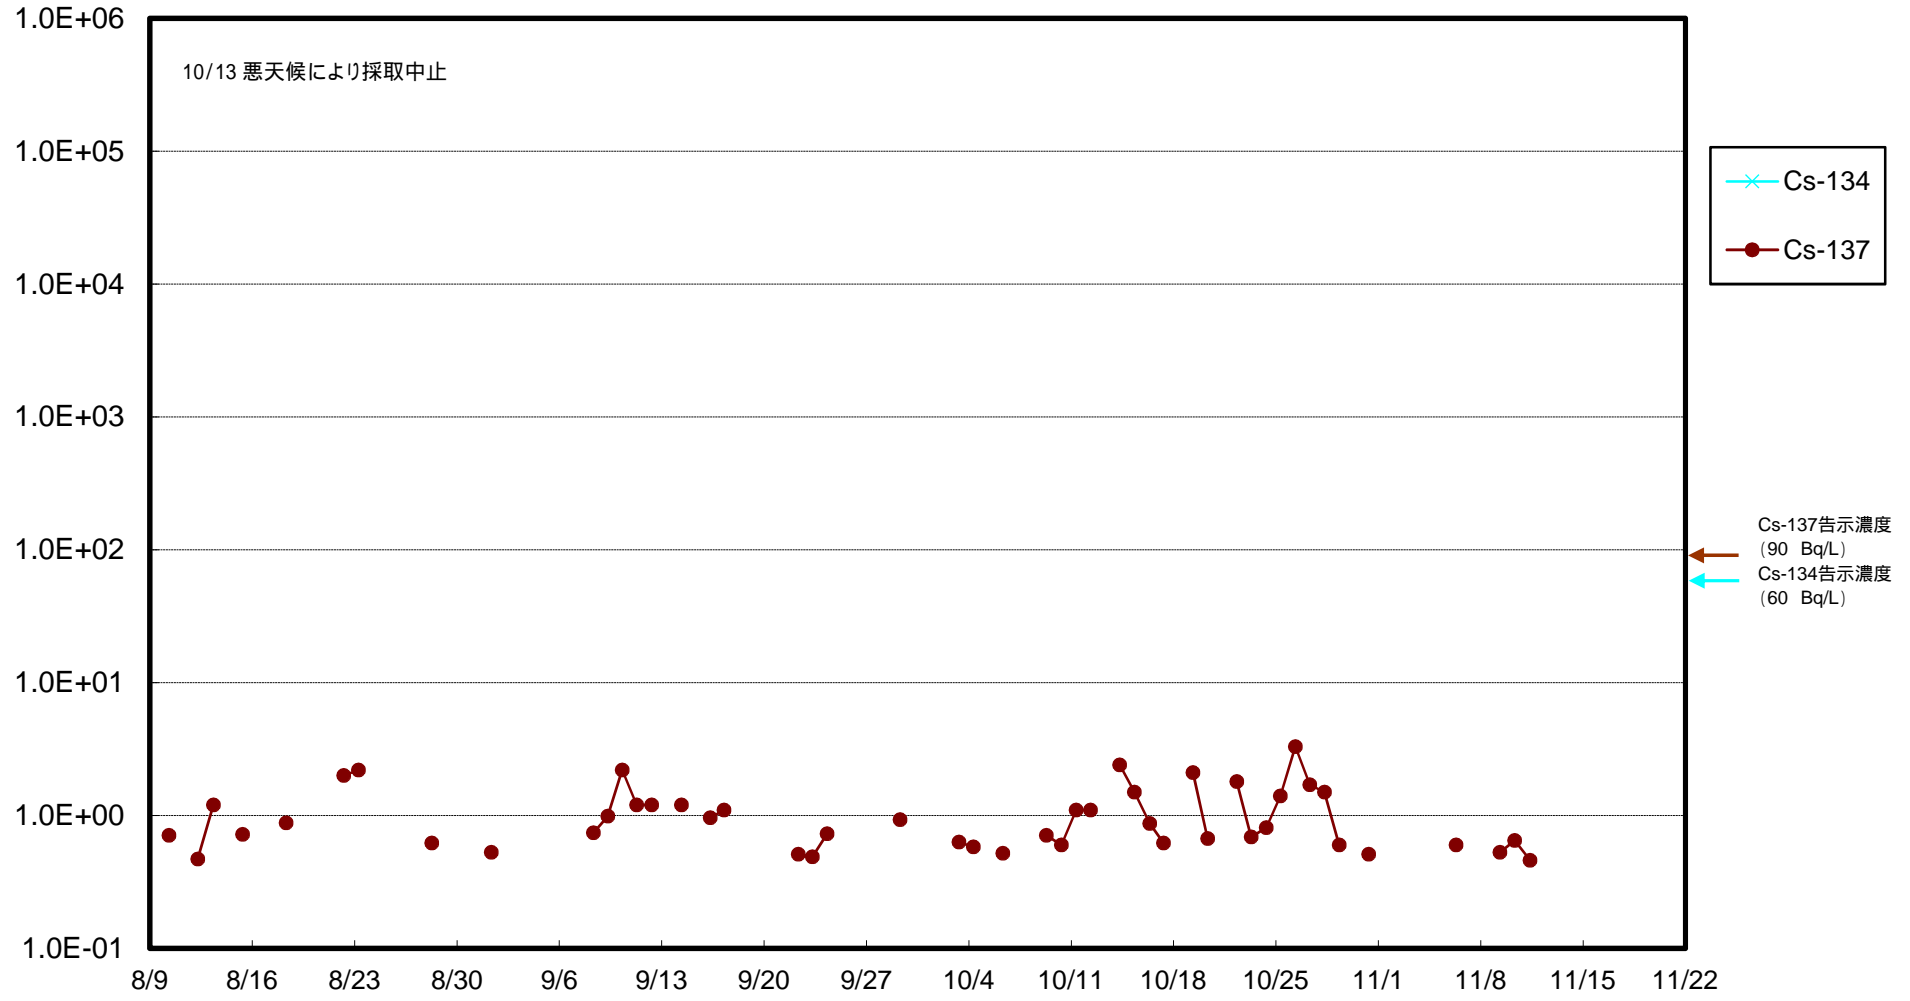

福島第一 物揚場前海水放射能濃度 (Bq / L)

福島第一 1~4号機取水口内北側(東波除堤北側)海水放射能濃度(Bq/L)

福島第一 1~4号機取水口内南側(遮水壁前)海水放射能濃度(Bq/L)

福島第一 6号機取水口前海水放射能濃度 (Bq / L)

福島第一 港湾口海水放射能濃度 (Bq / L)