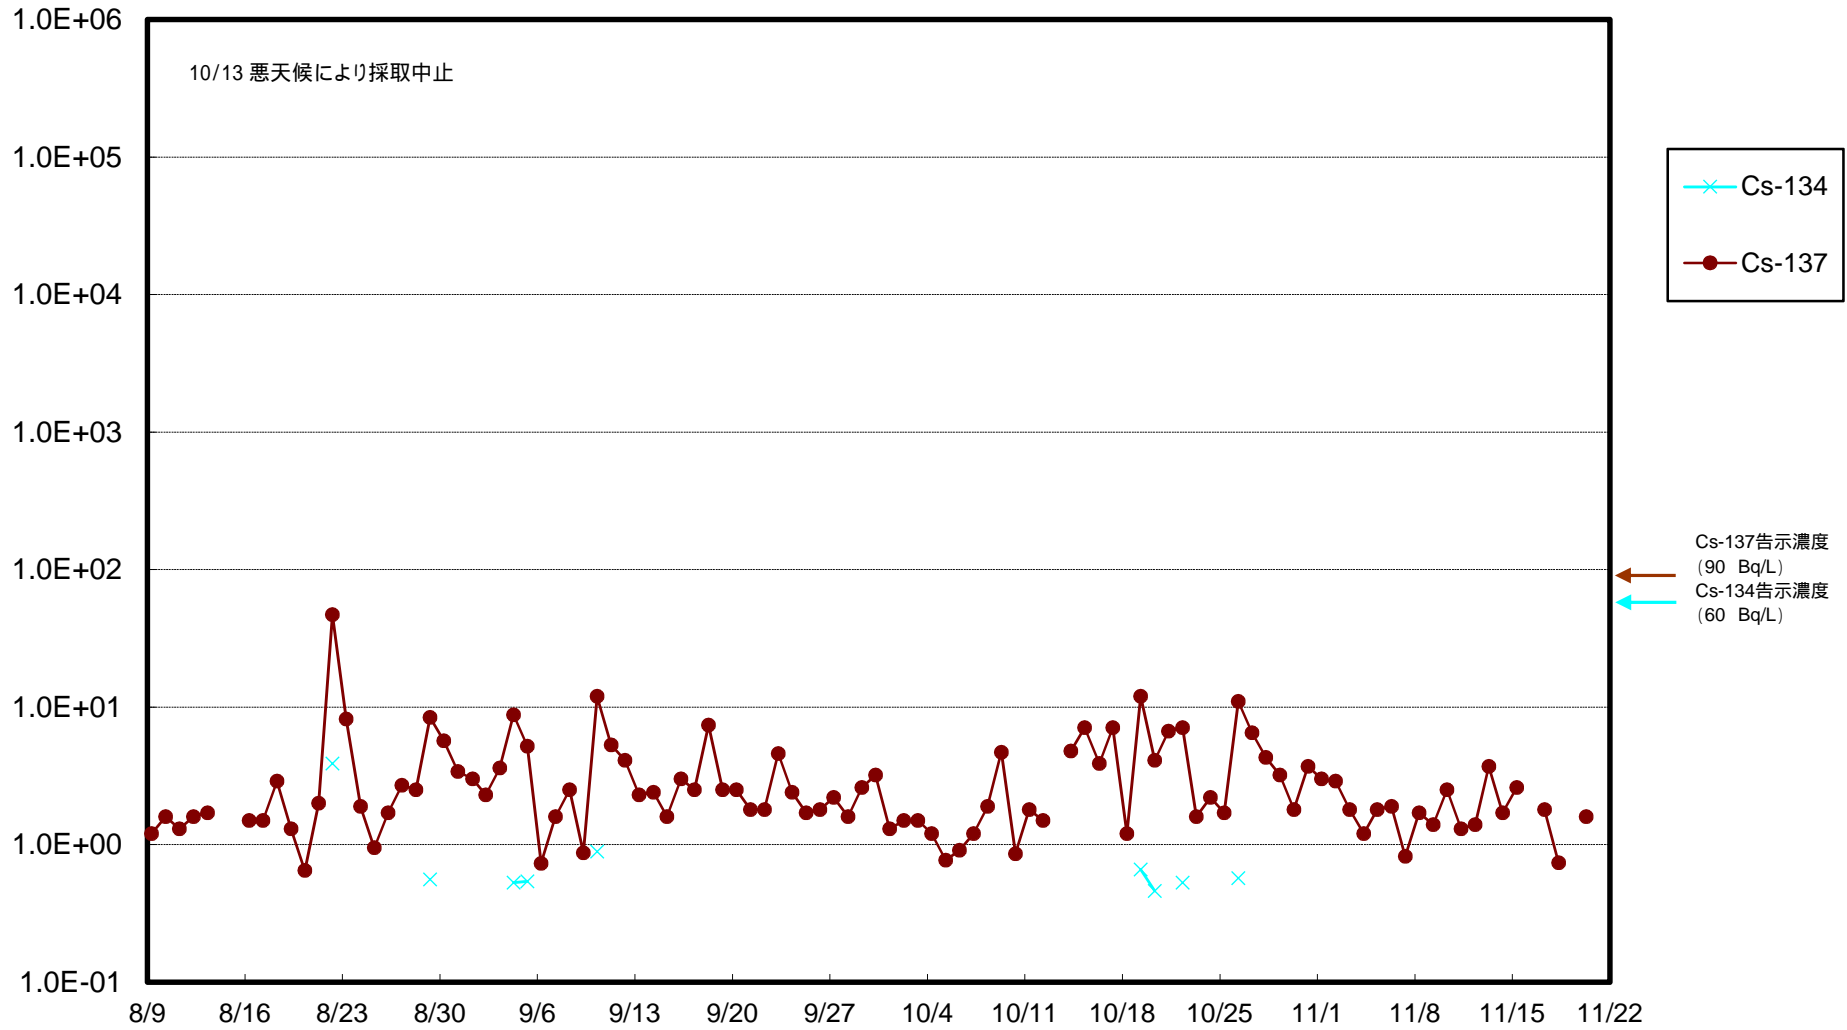

福島第一 物揚場前海水放射能濃度 (Bq / L)

福島第一 1~4号機取水口内北側(東波除堤北側)海水放射能濃度(Bq/L)

福島第一 1~4号機取水口内南側(遮水壁前)海水放射能濃度(Bq/L)

福島第一 6号機取水口前海水放射能濃度 (Bq / L)

福島第一 港湾口海水放射能濃度 (Bq / L)