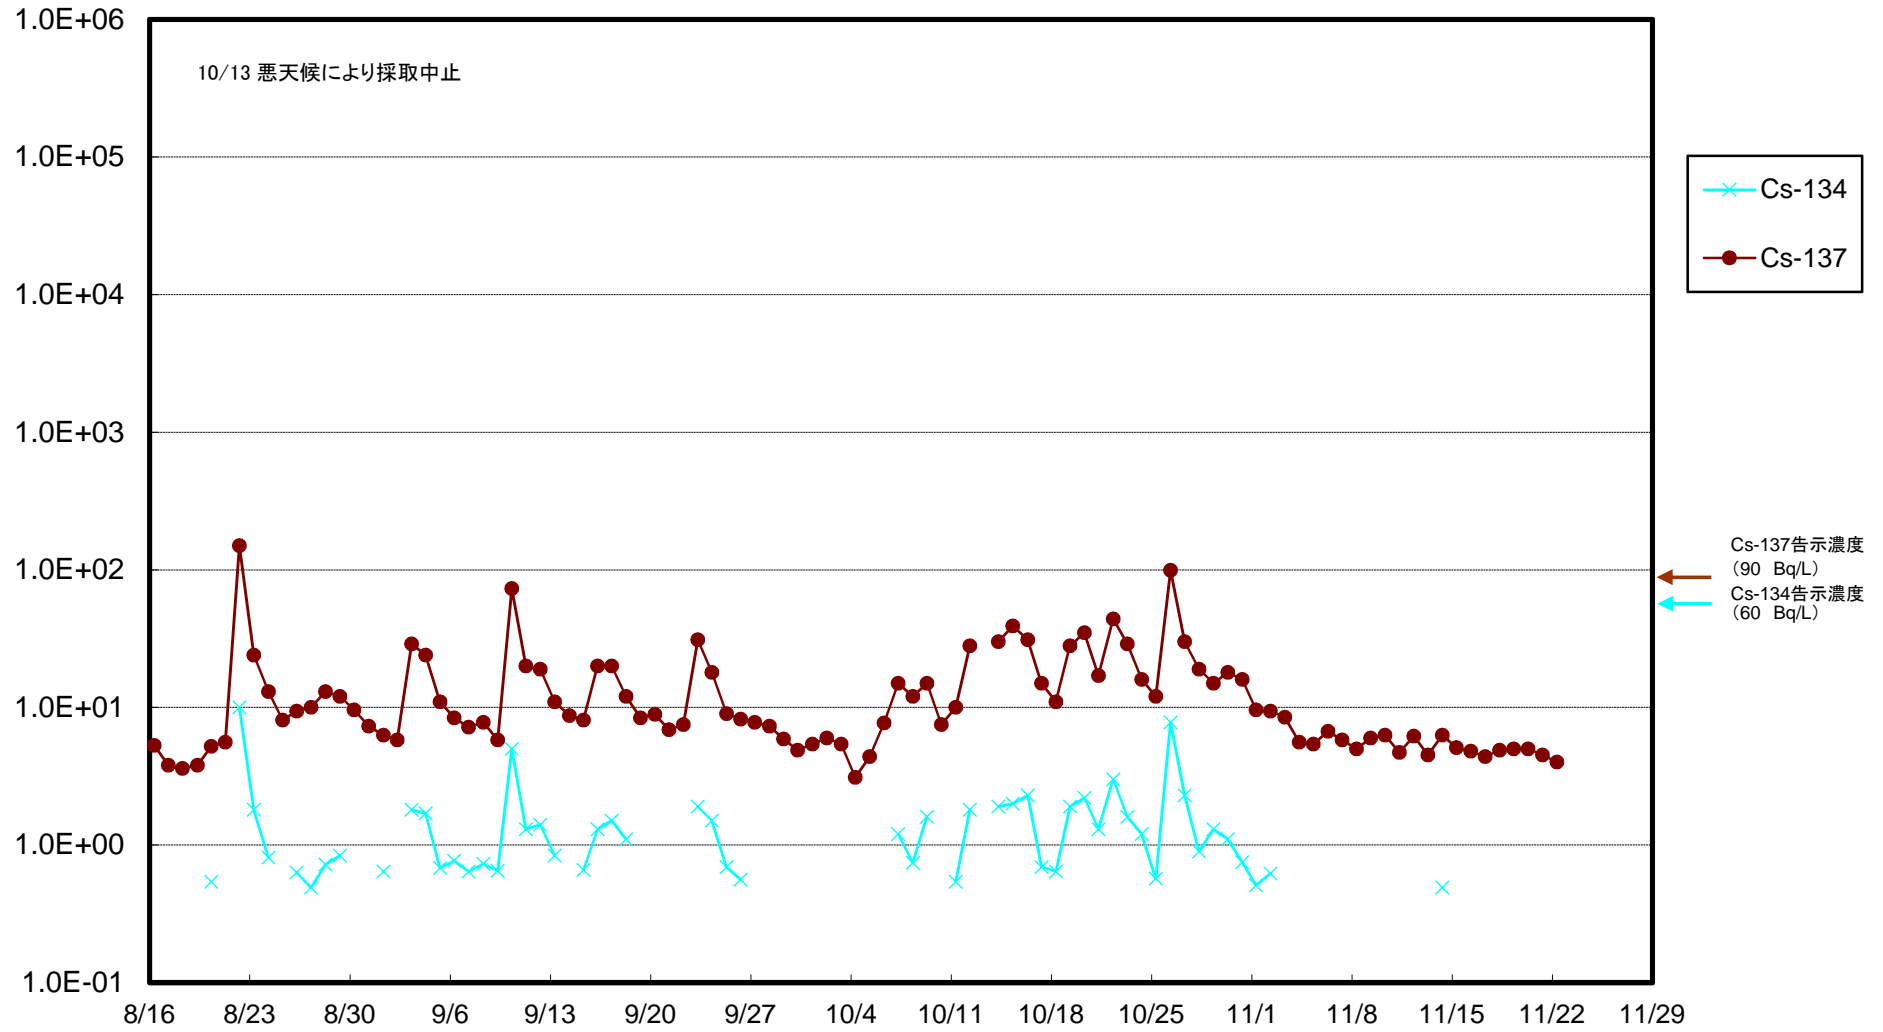

福島第一 物揚場前海水放射能濃度(Bq/L)

福島第一 1~4号機取水口内北側(東波除堤北側)海水放射能濃度(Bq/L)

福島第一 1~4号機取水口内南側(遮水壁前)海水放射能濃度(Bq/L)

福島第一 6号機取水口前海水放射能濃度(Bq/L)

福島第一 港湾口海水放射能濃度 (Bq/L)