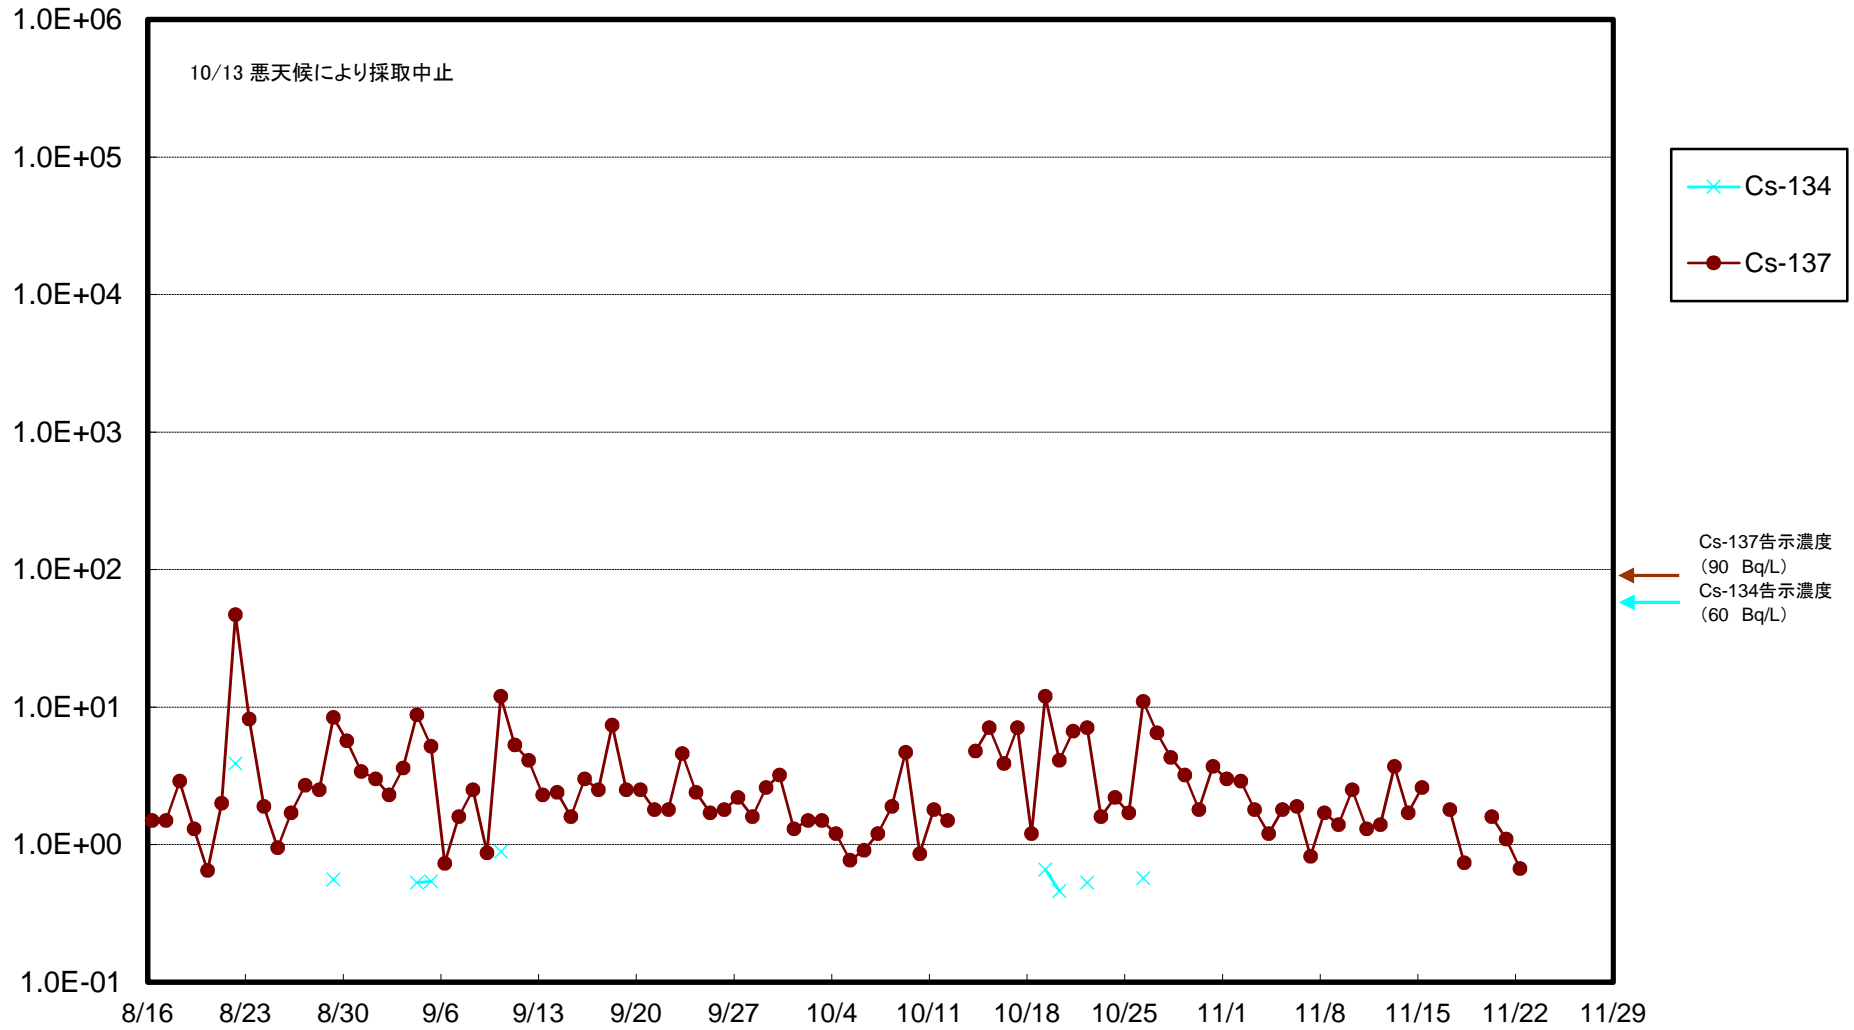

福島第一 物揚場前海水放射能濃度(Bq/L)

福島第一 1~4号機取水口内北側(東波除堤北側)海水放射能濃度(Bq/L)

福島第一 1~4号機取水口内南側(遮水壁前)海水放射能濃度(Bq/L)

福島第一 6号機取水口前海水放射能濃度(Bq/L)

福島第一 港湾口海水放射能濃度 (Bq/L)