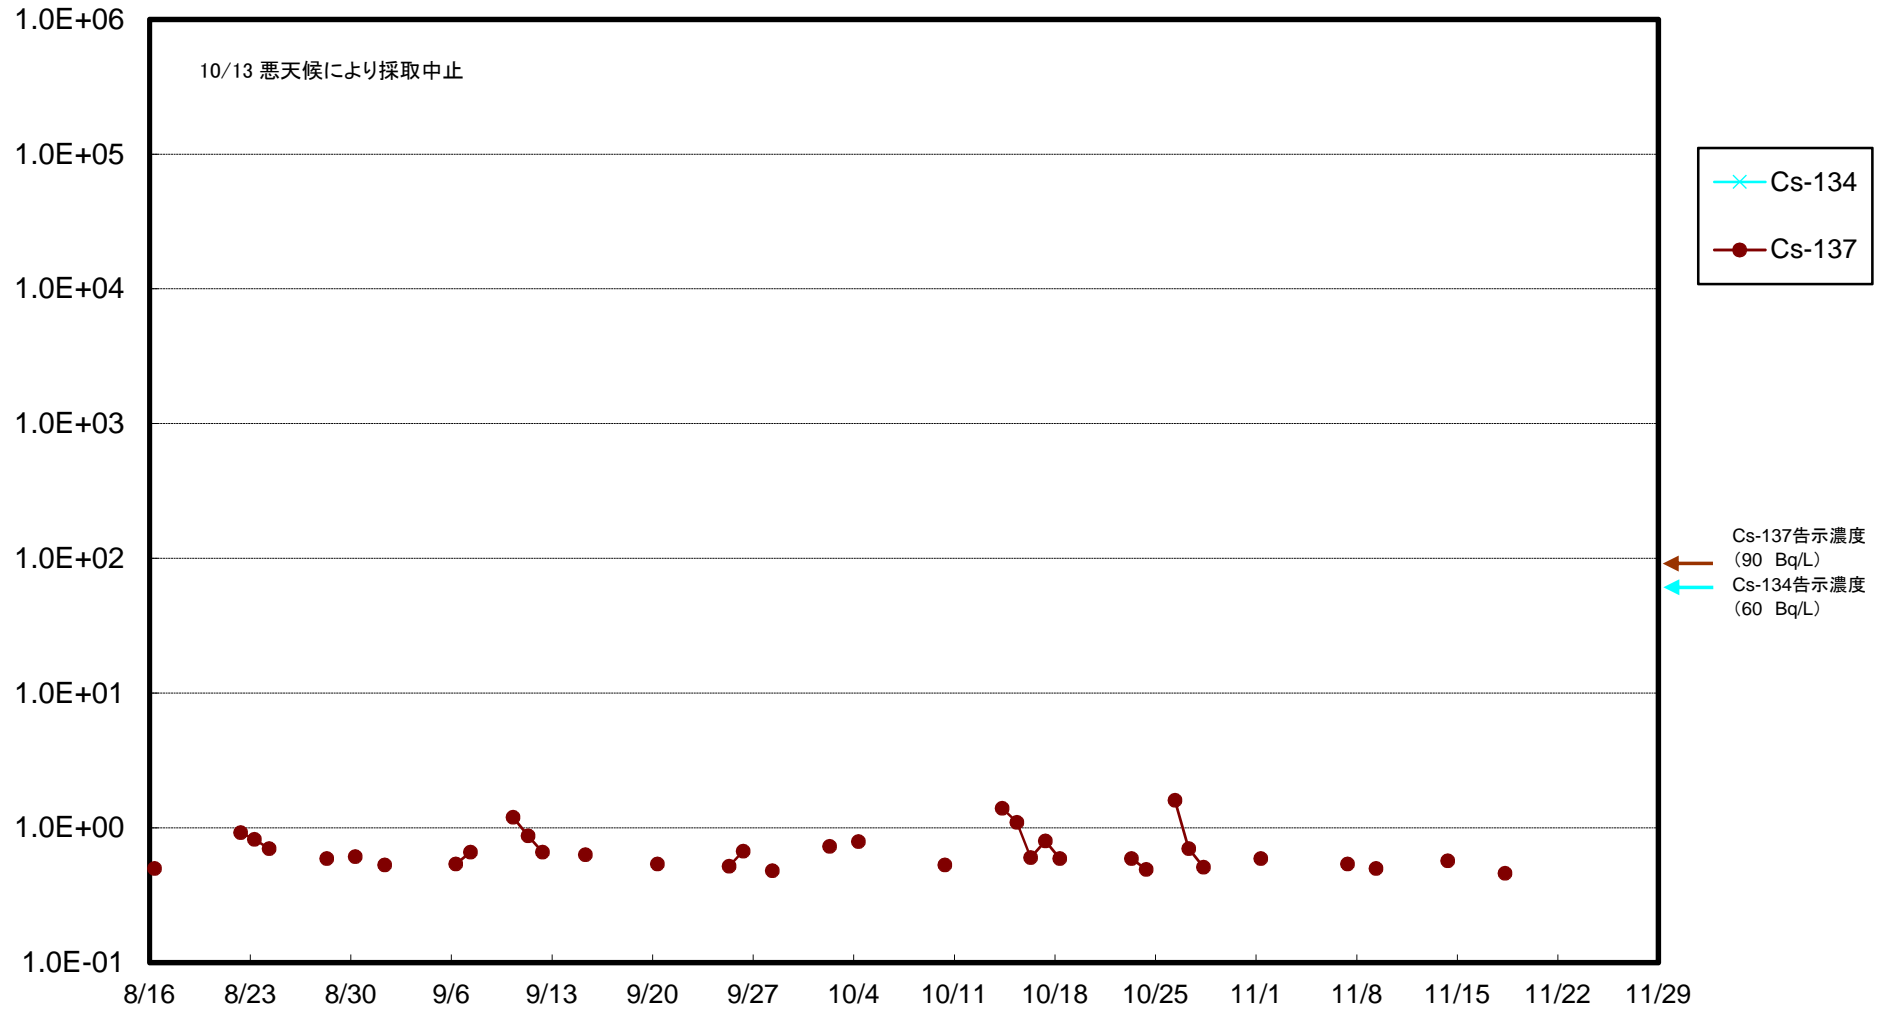

福島第一 物揚場前海水放射能濃度(Bq/L)

福島第一 1~4号機取水口内北側(東波除堤北側)海水放射能濃度(Bq/L)

福島第一 1~4号機取水口内南側(遮水壁前)海水放射能濃度(Bq/L)

福島第一 6号機取水口前海水放射能濃度(Bq/L)

福島第一 港湾口海水放射能濃度 (Bq/L)