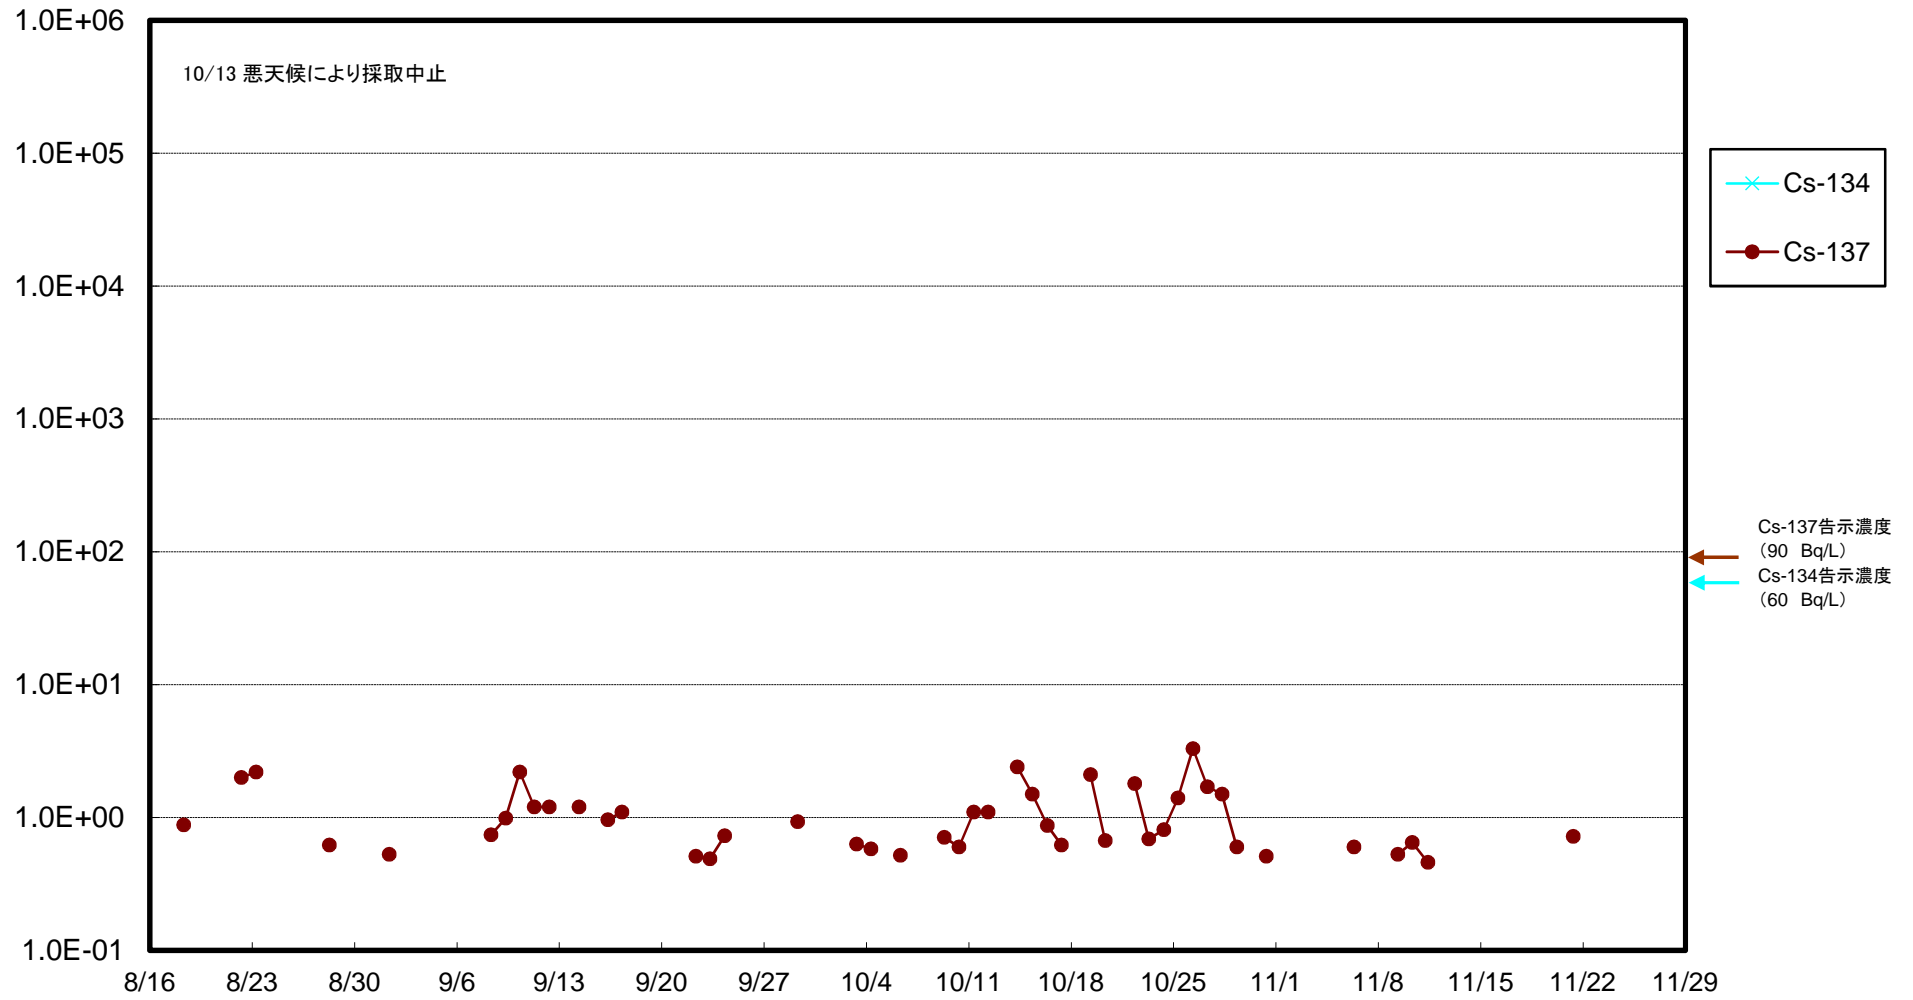

福島第一 物揚場前海水放射能濃度(Bq/L)

福島第一 1~4号機取水口内北側(東波除堤北側)海水放射能濃度(Bq/L)

福島第一 1~4号機取水口内南側(遮水壁前)海水放射能濃度(Bq/L)

福島第一 6号機取水口前海水放射能濃度(Bq/L)

福島第一 港湾口海水放射能濃度 (Bq/L)