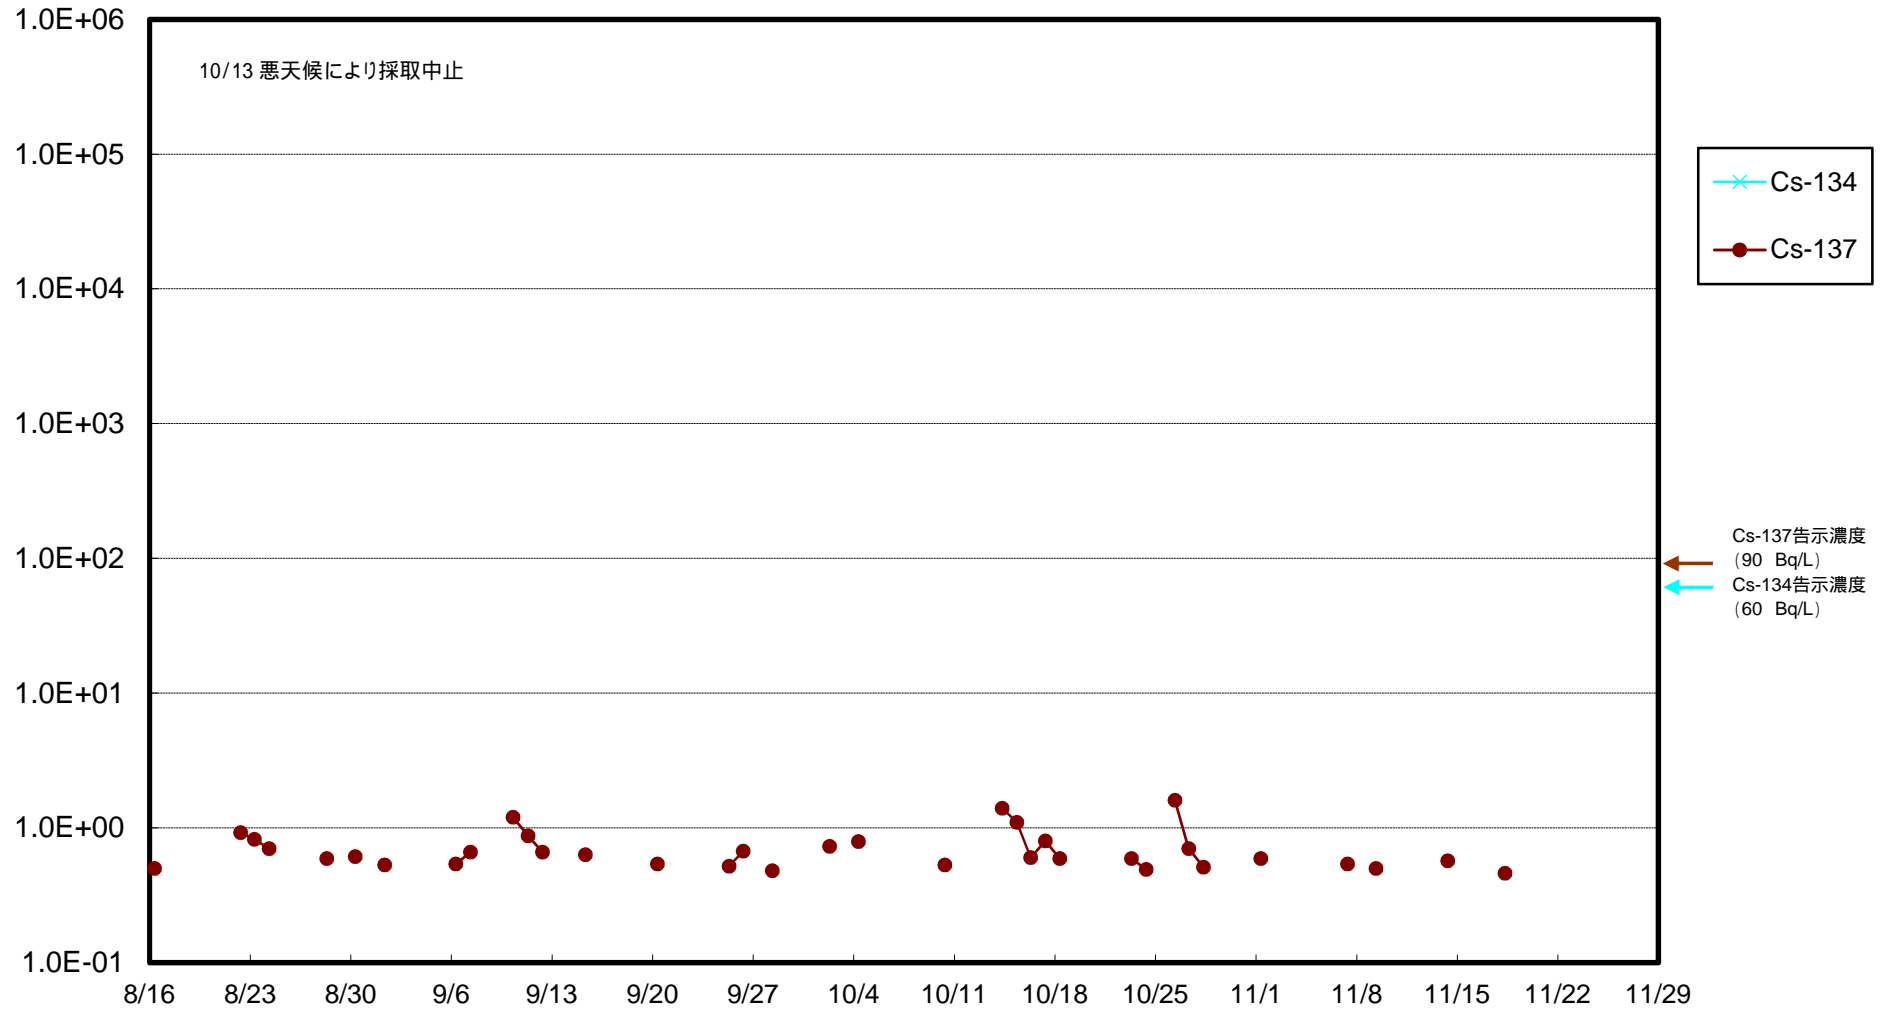

福島第一 物揚場前海水放射能濃度 (Bq / L)

福島第一 1~4号機取水口内北側(東波除堤北側)海水放射能濃度 (Bq / L)

福島第一 1~4号機取水口内南側(遮水壁前)海水放射能濃度 (Bq / L)

福島第一 6号機取水口前海水放射能濃度 (Bq / L)

# 福島第一 港湾口海水放射能濃度 (Bq / L)