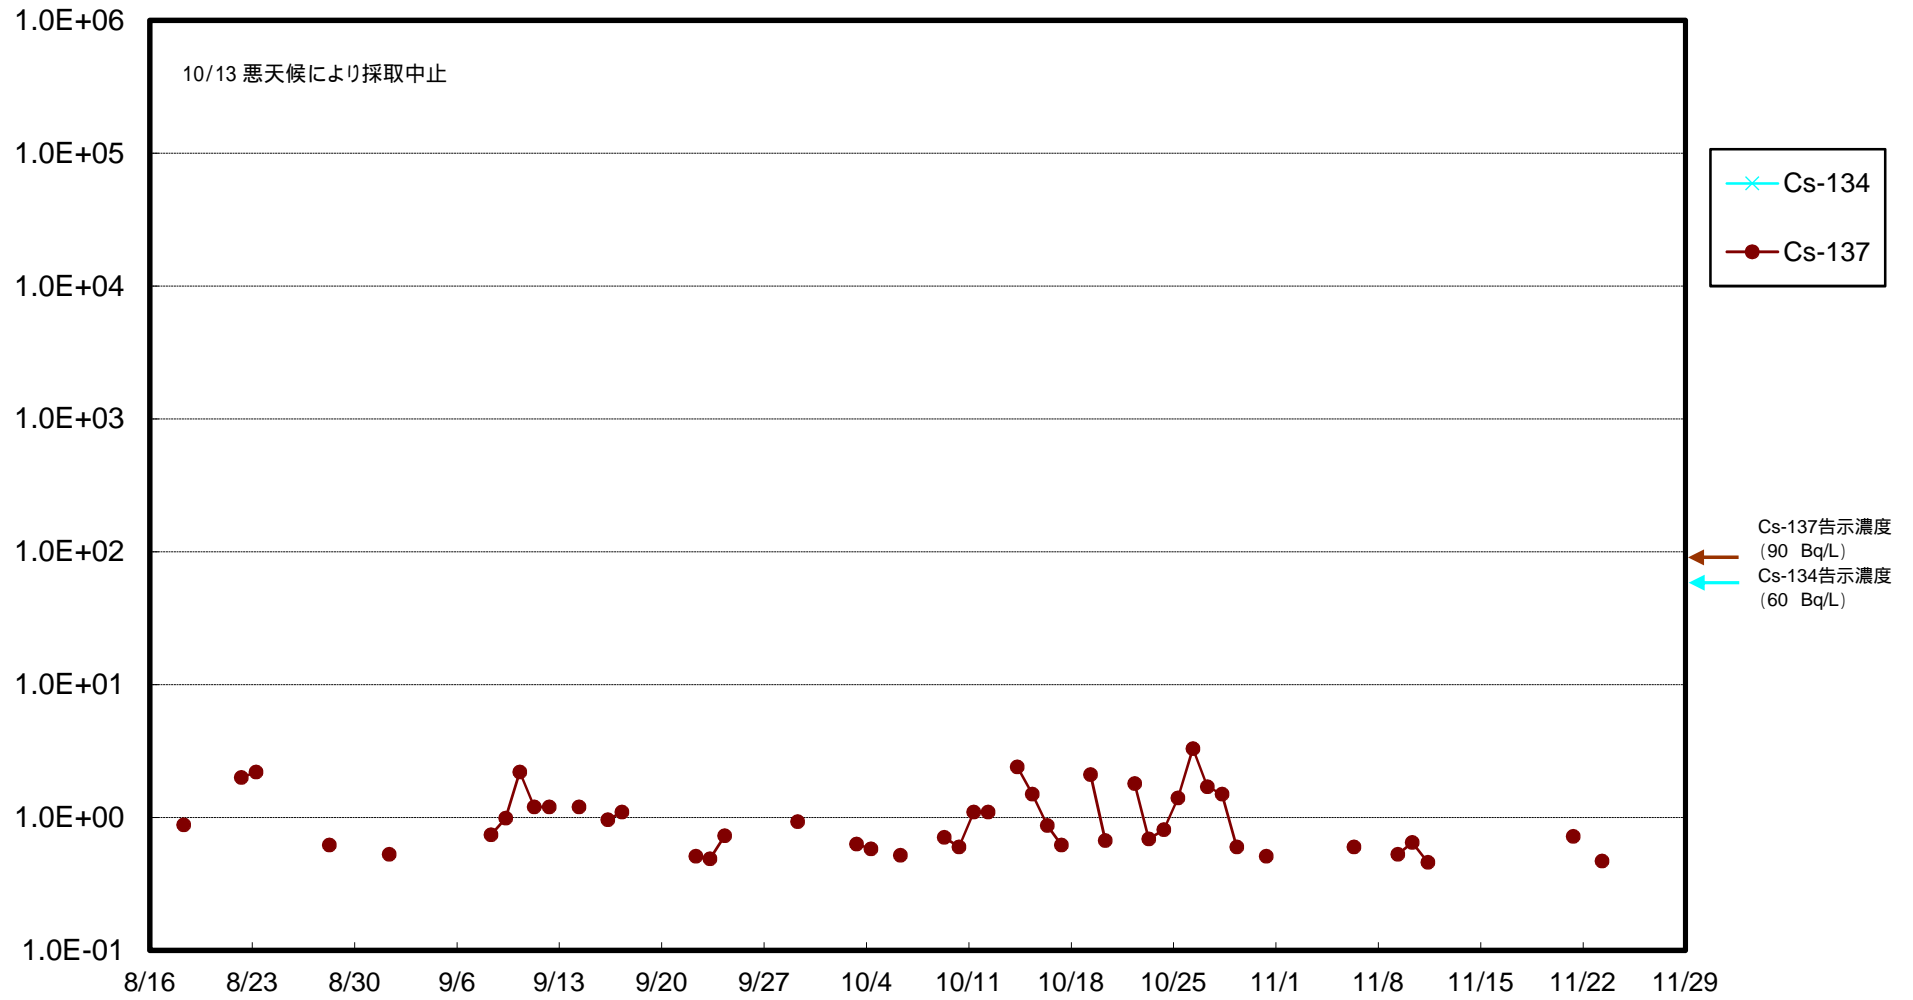

福島第一 物揚場前海水放射能濃度 (Bq / L)

福島第一 1~4号機取水口内北側(東波除堤北側)海水放射能濃度 (Bq / L)

福島第一 1~4号機取水口内南側(遮水壁前)海水放射能濃度 (Bq / L)

福島第一 6号機取水口前海水放射能濃度 (Bq / L)

# 福島第一 港湾口海水放射能濃度 (Bq / L)