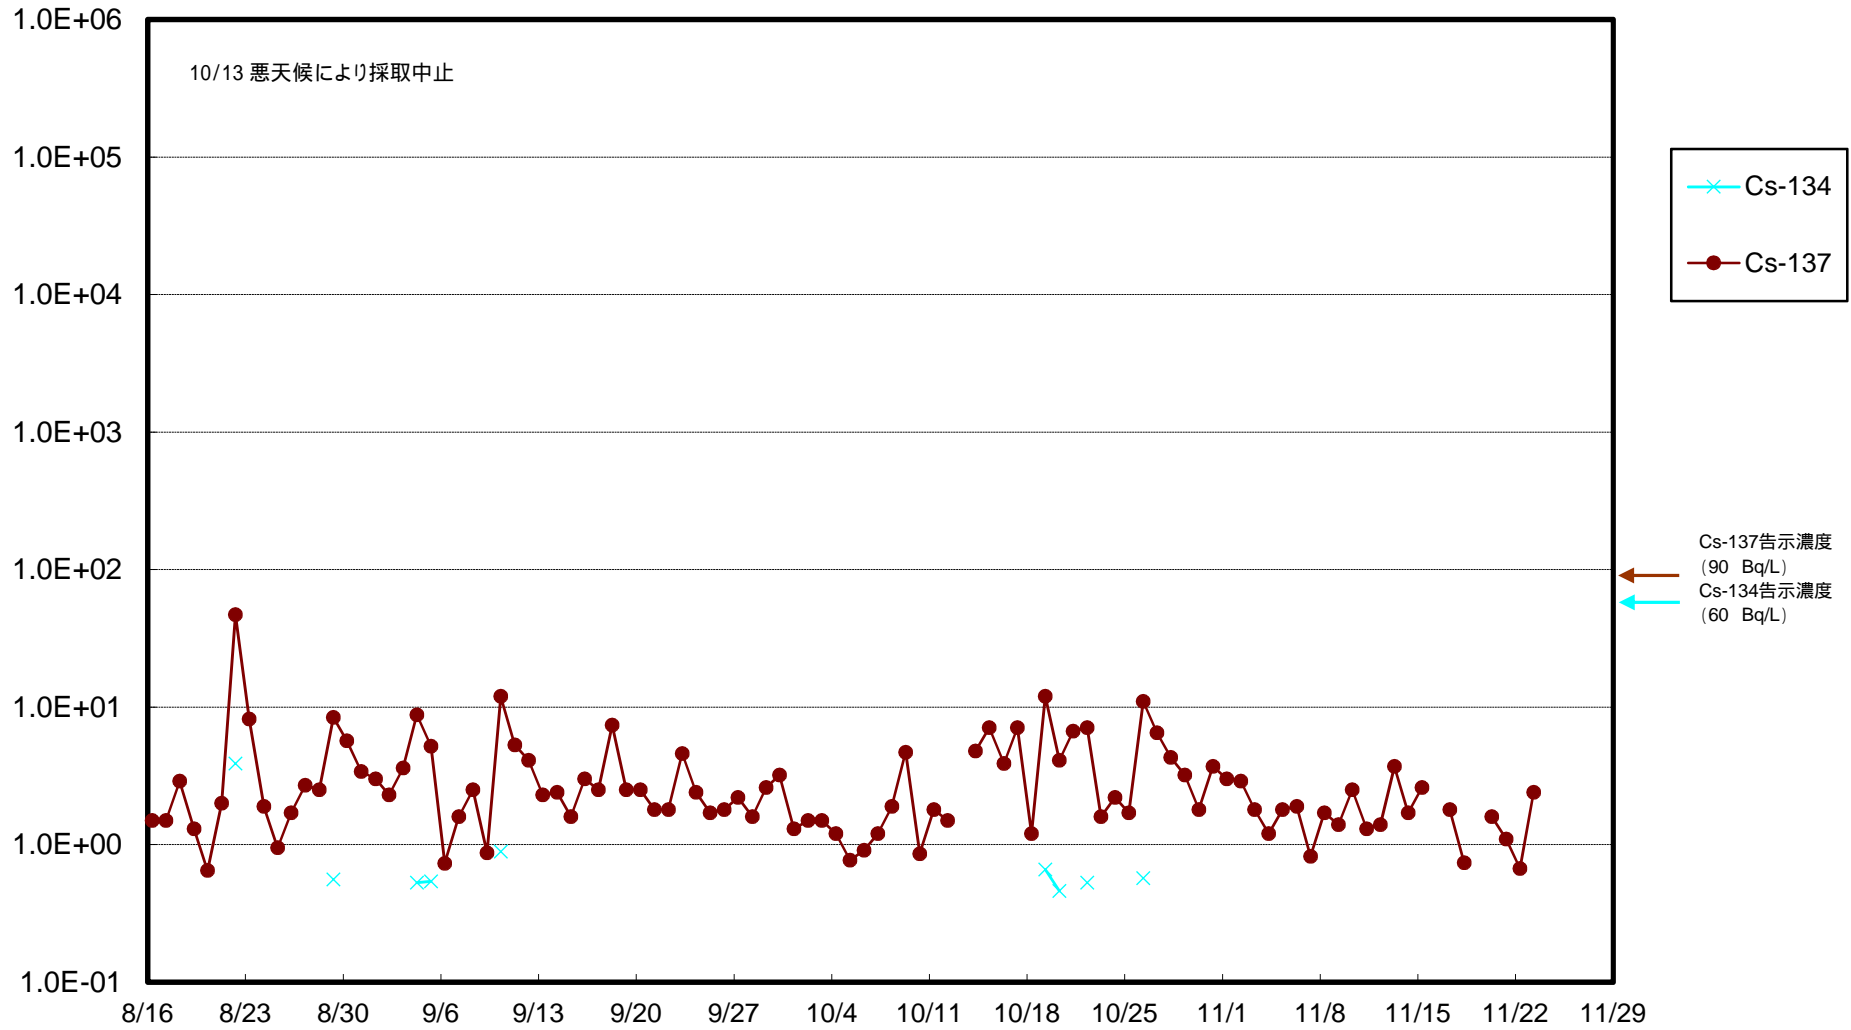

福島第一 物揚場前海水放射能濃度 (Bq / L)

福島第一 1~4号機取水口内北側(東波除堤北側)海水放射能濃度 (Bq / L)

福島第一 1~4号機取水口内南側(遮水壁前)海水放射能濃度 (Bq / L)

福島第一 6号機取水口前海水放射能濃度 (Bq / L)

# 福島第一 港湾口海水放射能濃度 (Bq / L)