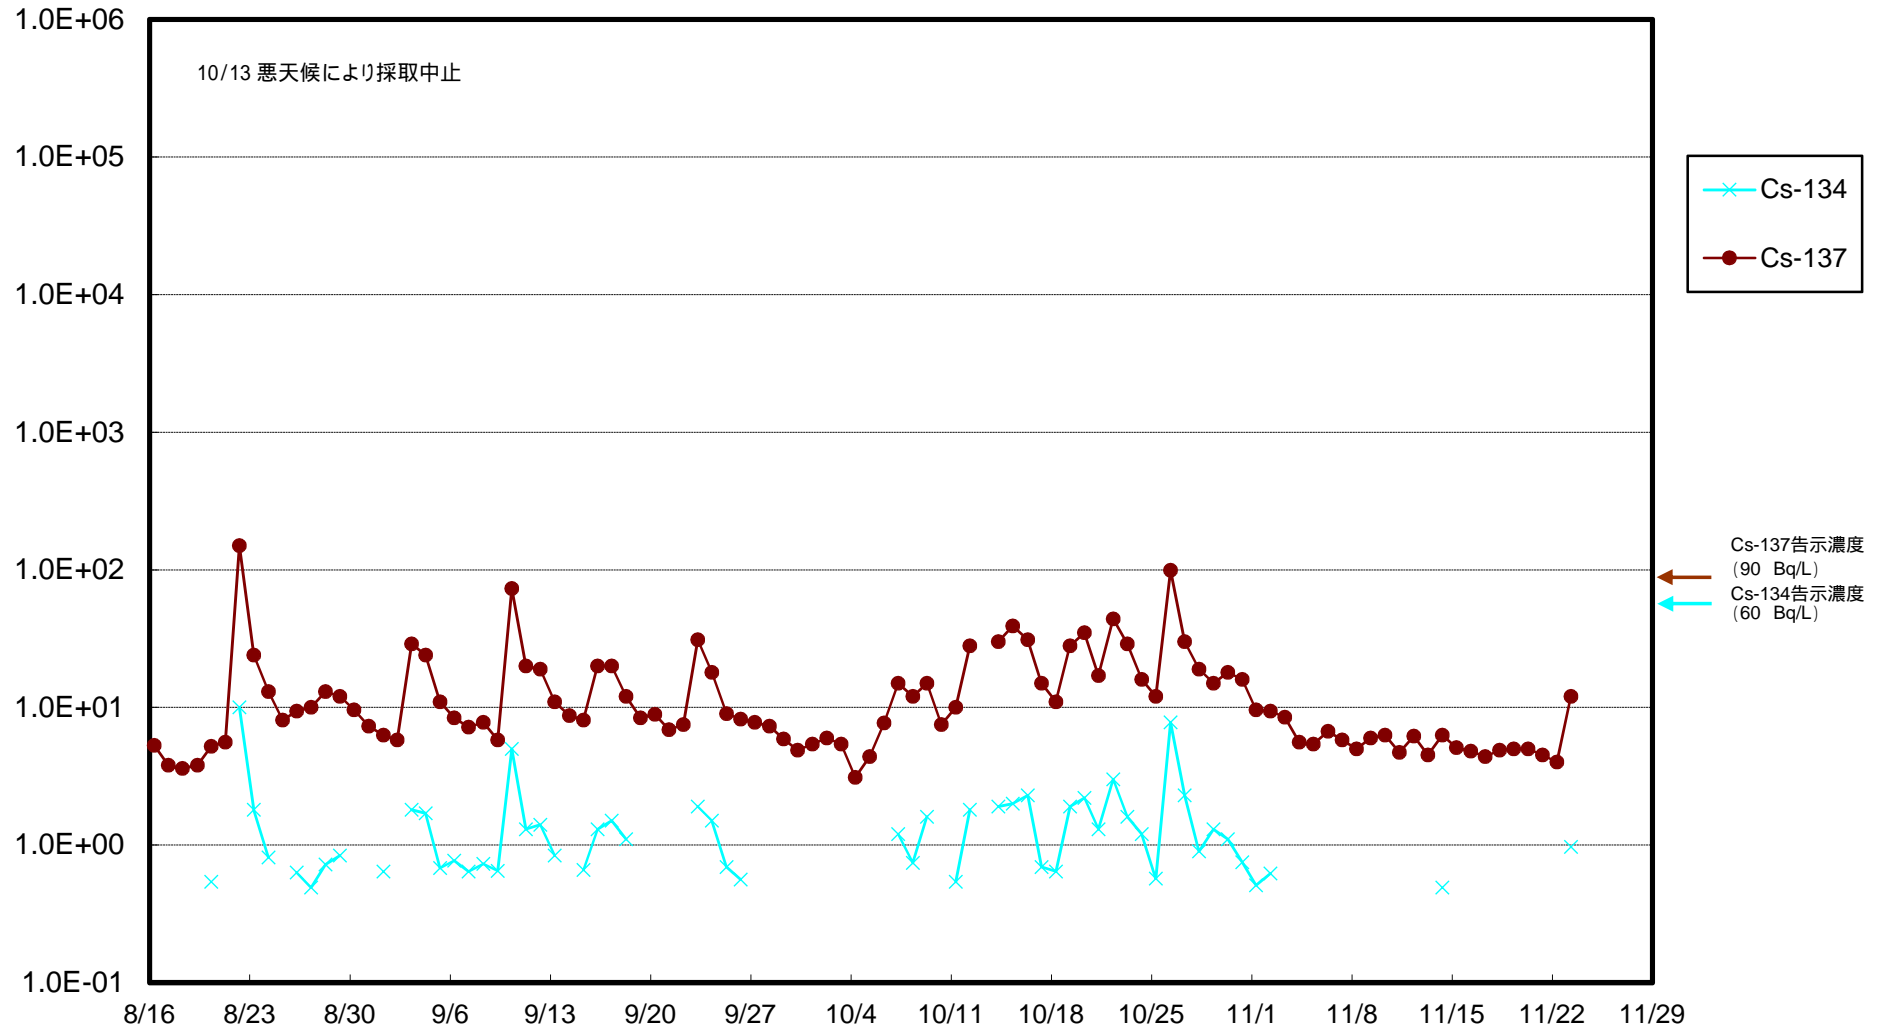

福島第一 物揚場前海水放射能濃度 (Bq / L)

福島第一 1~4号機取水口内北側(東波除堤北側)海水放射能濃度 (Bq / L)

福島第一 1~4号機取水口内南側(遮水壁前)海水放射能濃度 (Bq / L)

福島第一 6号機取水口前海水放射能濃度 (Bq / L)

# 福島第一 港湾口海水放射能濃度 (Bq / L)