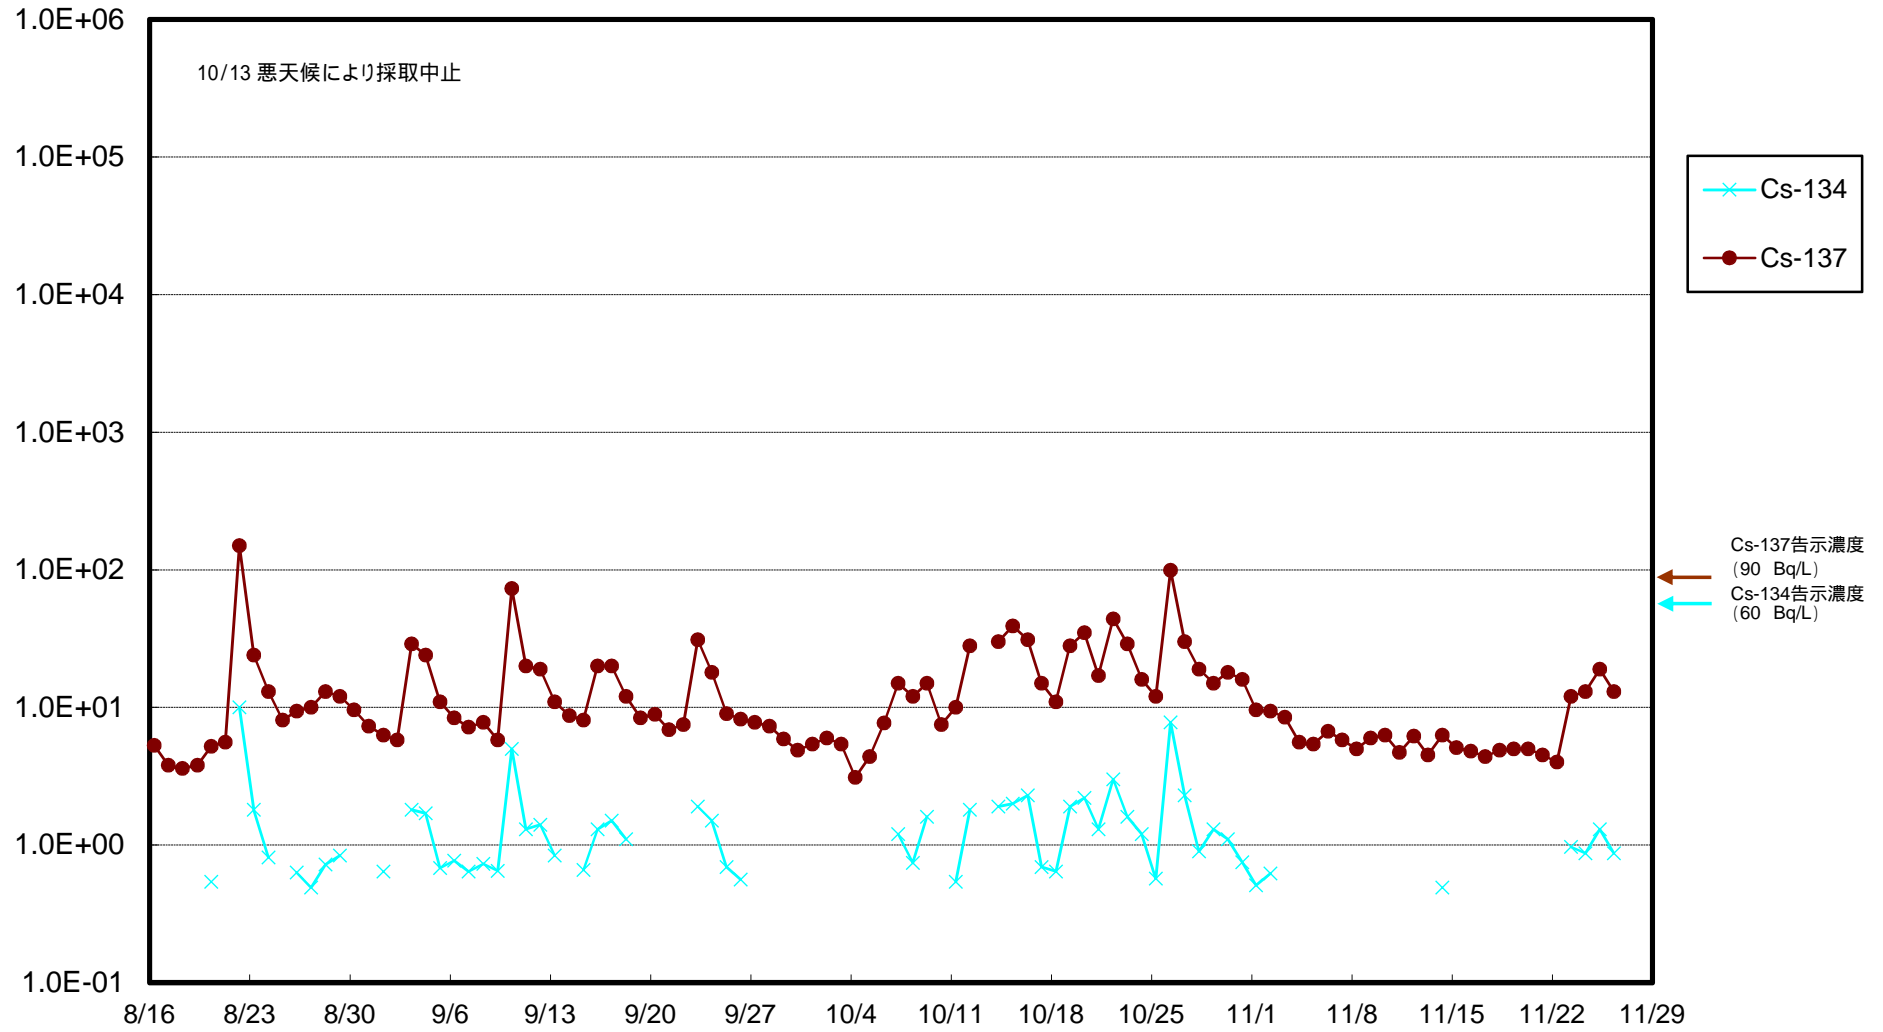

福島第一 物揚場前海水放射能濃度 (Bq / L)

福島第一 1~4号機取水口内北側(東波除堤北側)海水放射能濃度 (Bq / L)

福島第一 1~4号機取水口内南側(遮水壁前)海水放射能濃度 (Bq / L)

福島第一 6号機取水口前海水放射能濃度 (Bq / L)

福島第一 港湾口海水放射能濃度 (Bq / L)