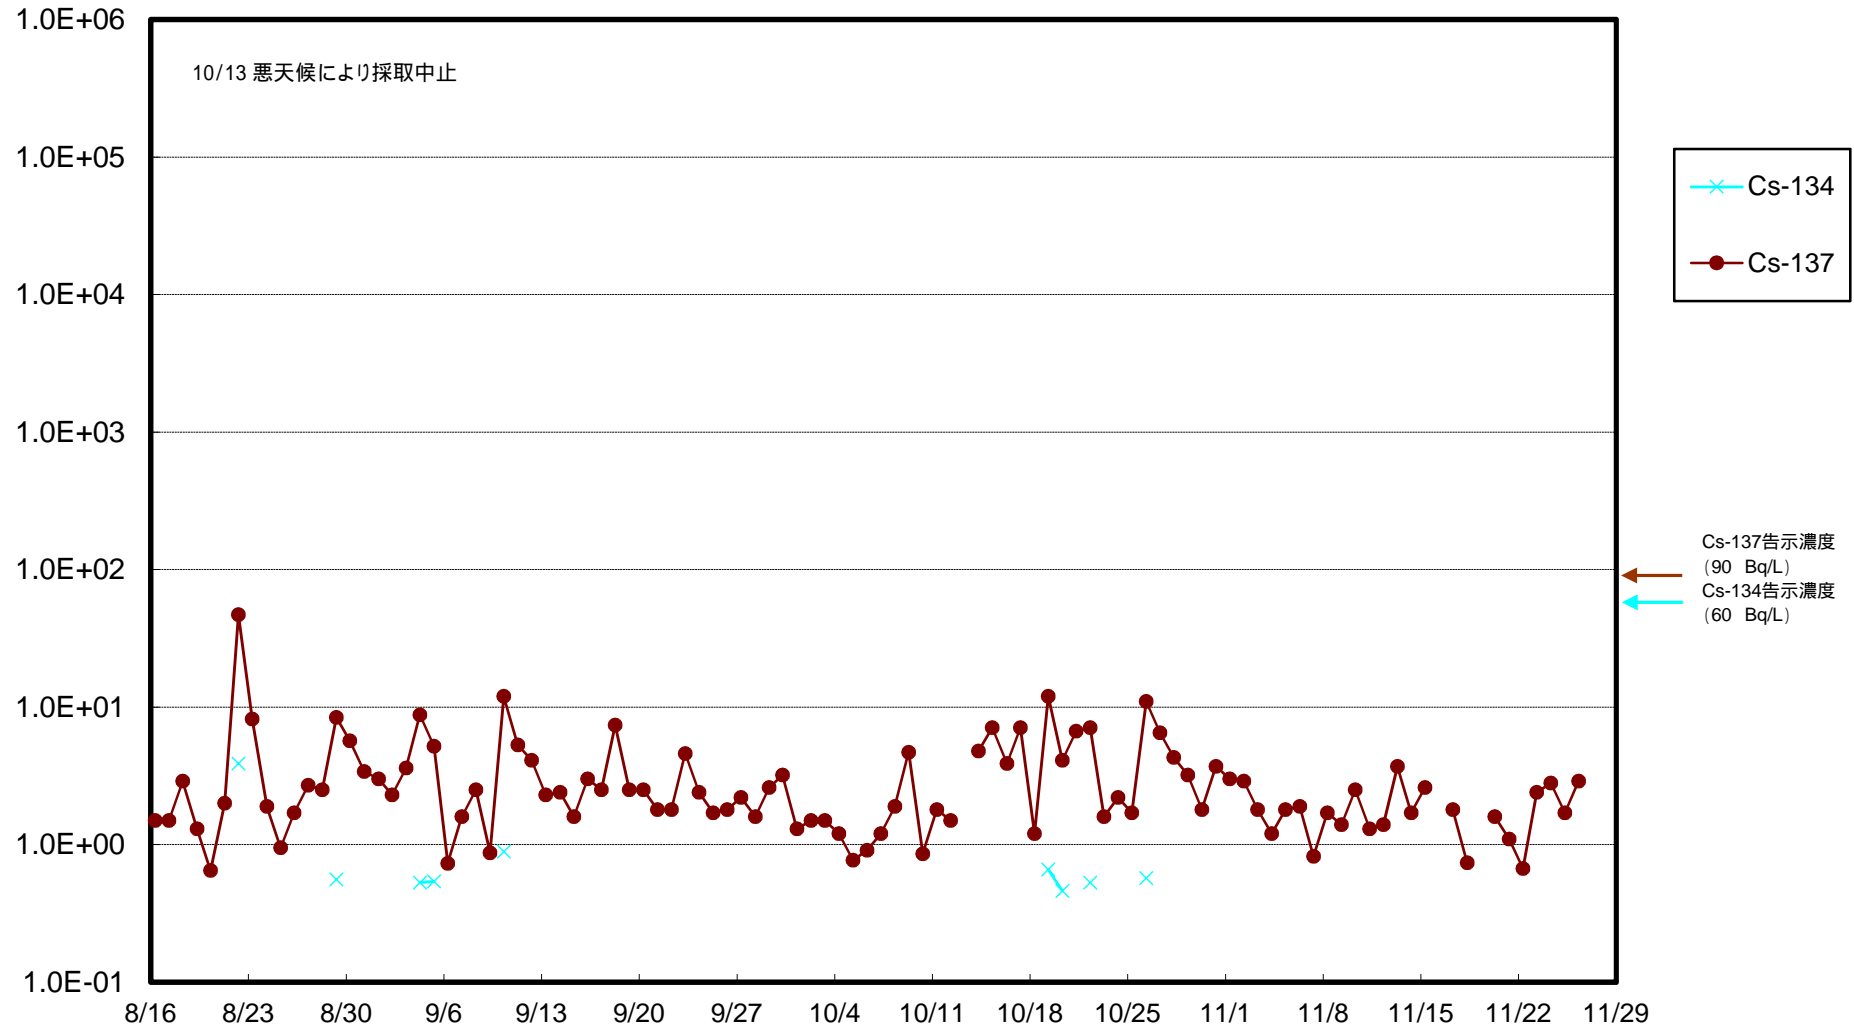

福島第一 物揚場前海水放射能濃度 (Bq / L)

福島第一 1~4号機取水口内北側(東波除堤北側)海水放射能濃度 (Bq / L)

福島第一 1~4号機取水口内南側(遮水壁前)海水放射能濃度 (Bq / L)

福島第一 6号機取水口前海水放射能濃度 (Bq / L)

福島第一 港湾口海水放射能濃度 (Bq / L)