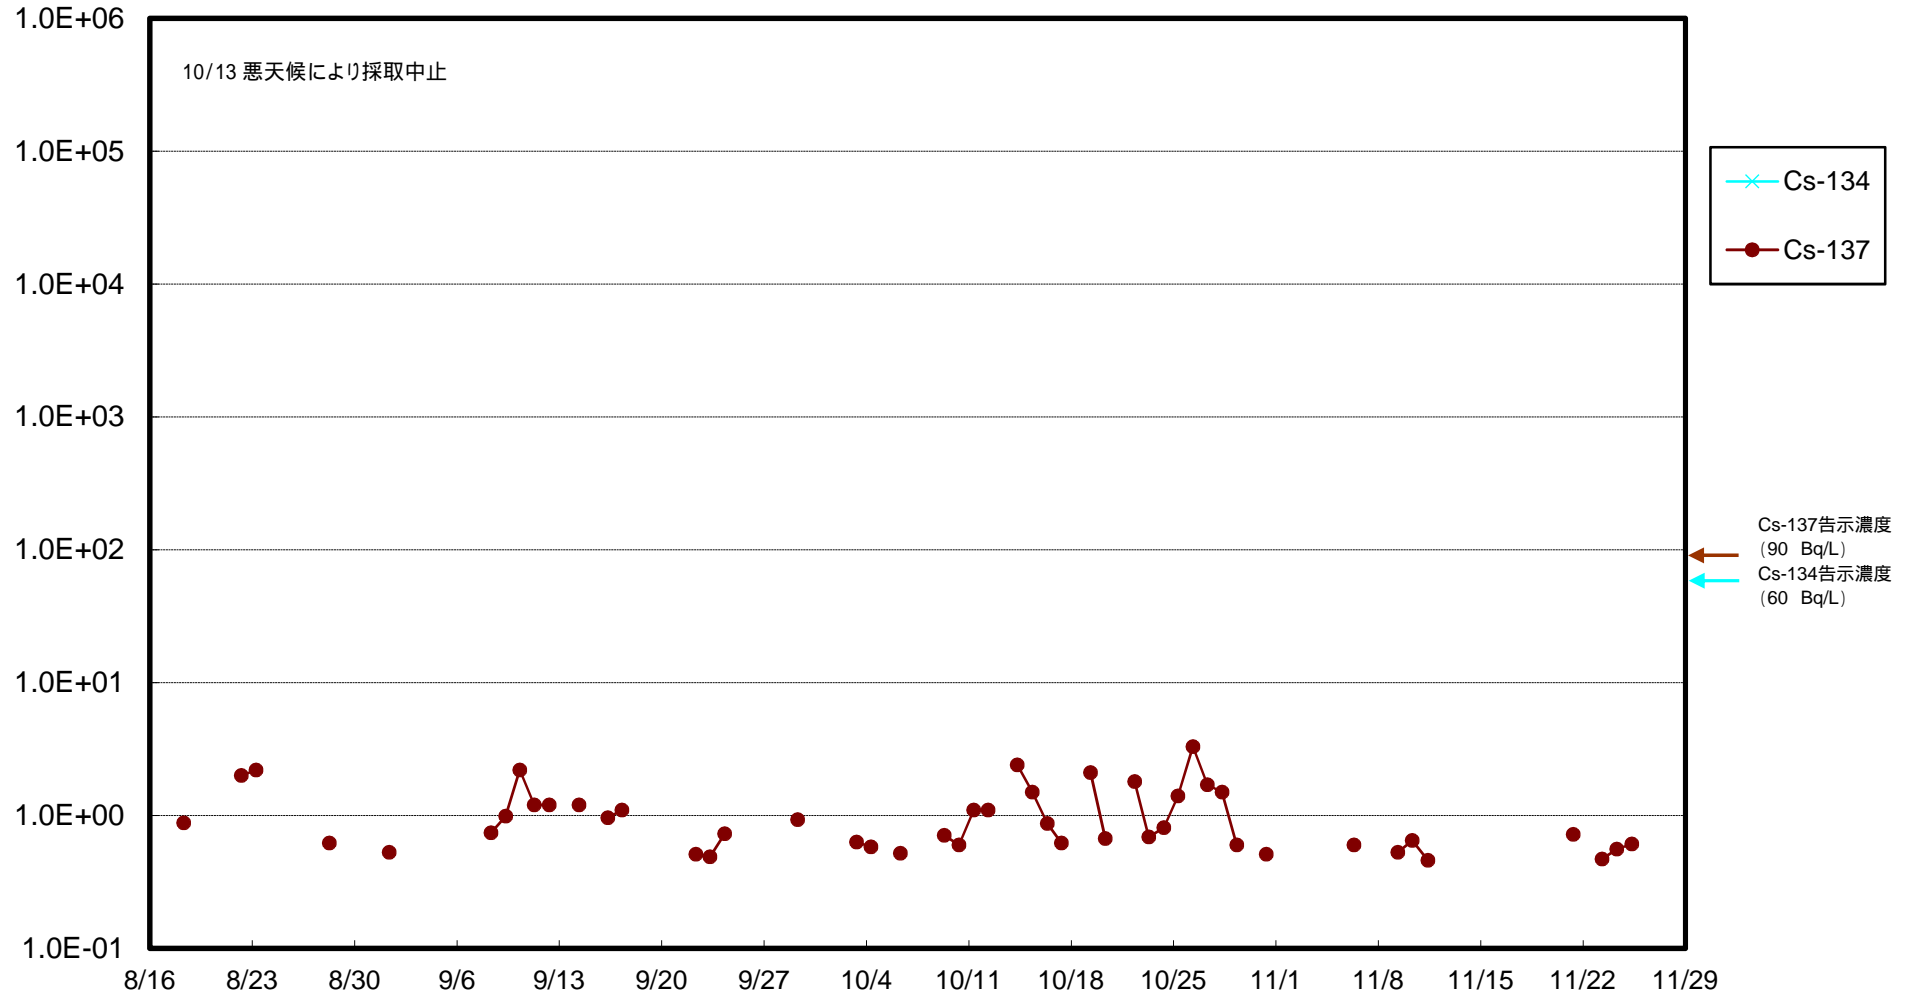

福島第一 物揚場前海水放射能濃度 (Bq / L)

福島第一 1~4号機取水口内北側(東波除堤北側)海水放射能濃度 (Bq / L)

福島第一 1~4号機取水口内南側(遮水壁前)海水放射能濃度 (Bq / L)

福島第一 6号機取水口前海水放射能濃度 (Bq / L)

福島第一 港湾口海水放射能濃度 (Bq / L)