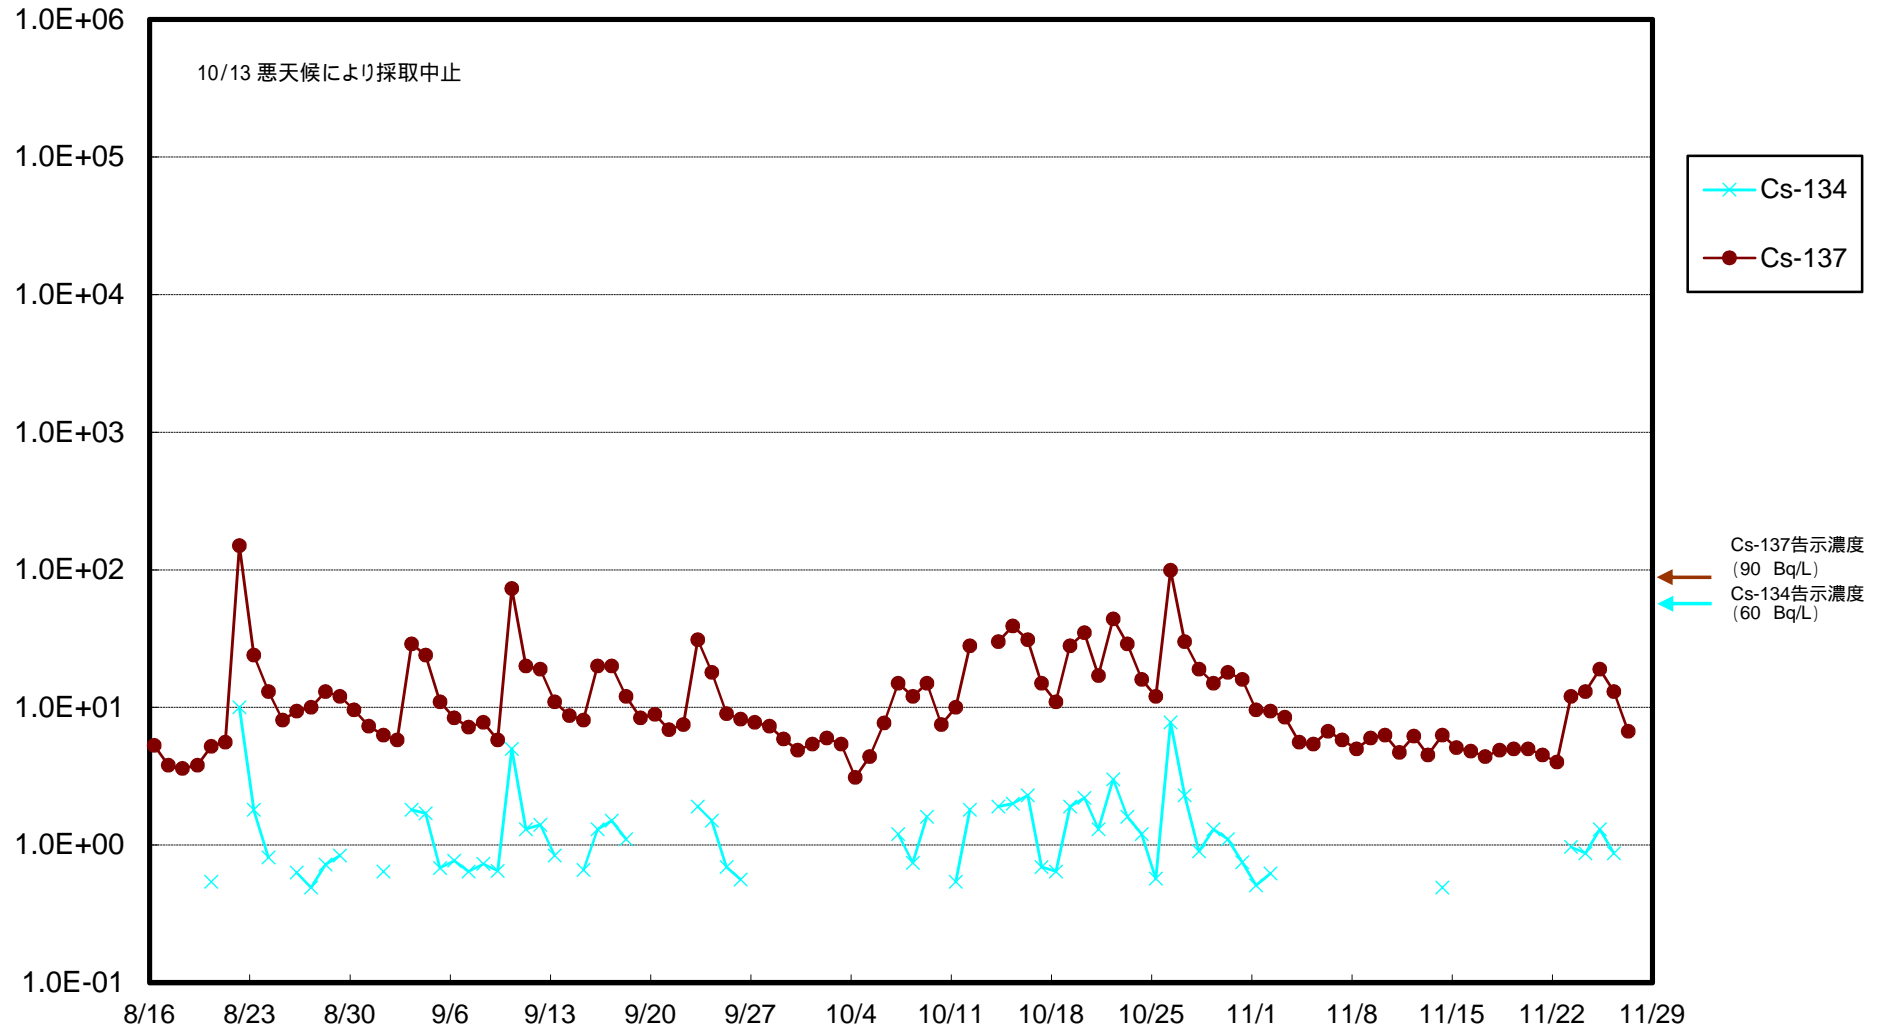

福島第一 物揚場前海水放射能濃度 (Bq / L)

福島第一 1~4号機取水口内北側(東波除堤北側)海水放射能濃度 (Bq / L)

福島第一 1~4号機取水口内南側(遮水壁前)海水放射能濃度 (Bq / L)

福島第一 6号機取水口前海水放射能濃度 (Bq / L)

福島第一 港湾口海水放射能濃度 (Bq / L)