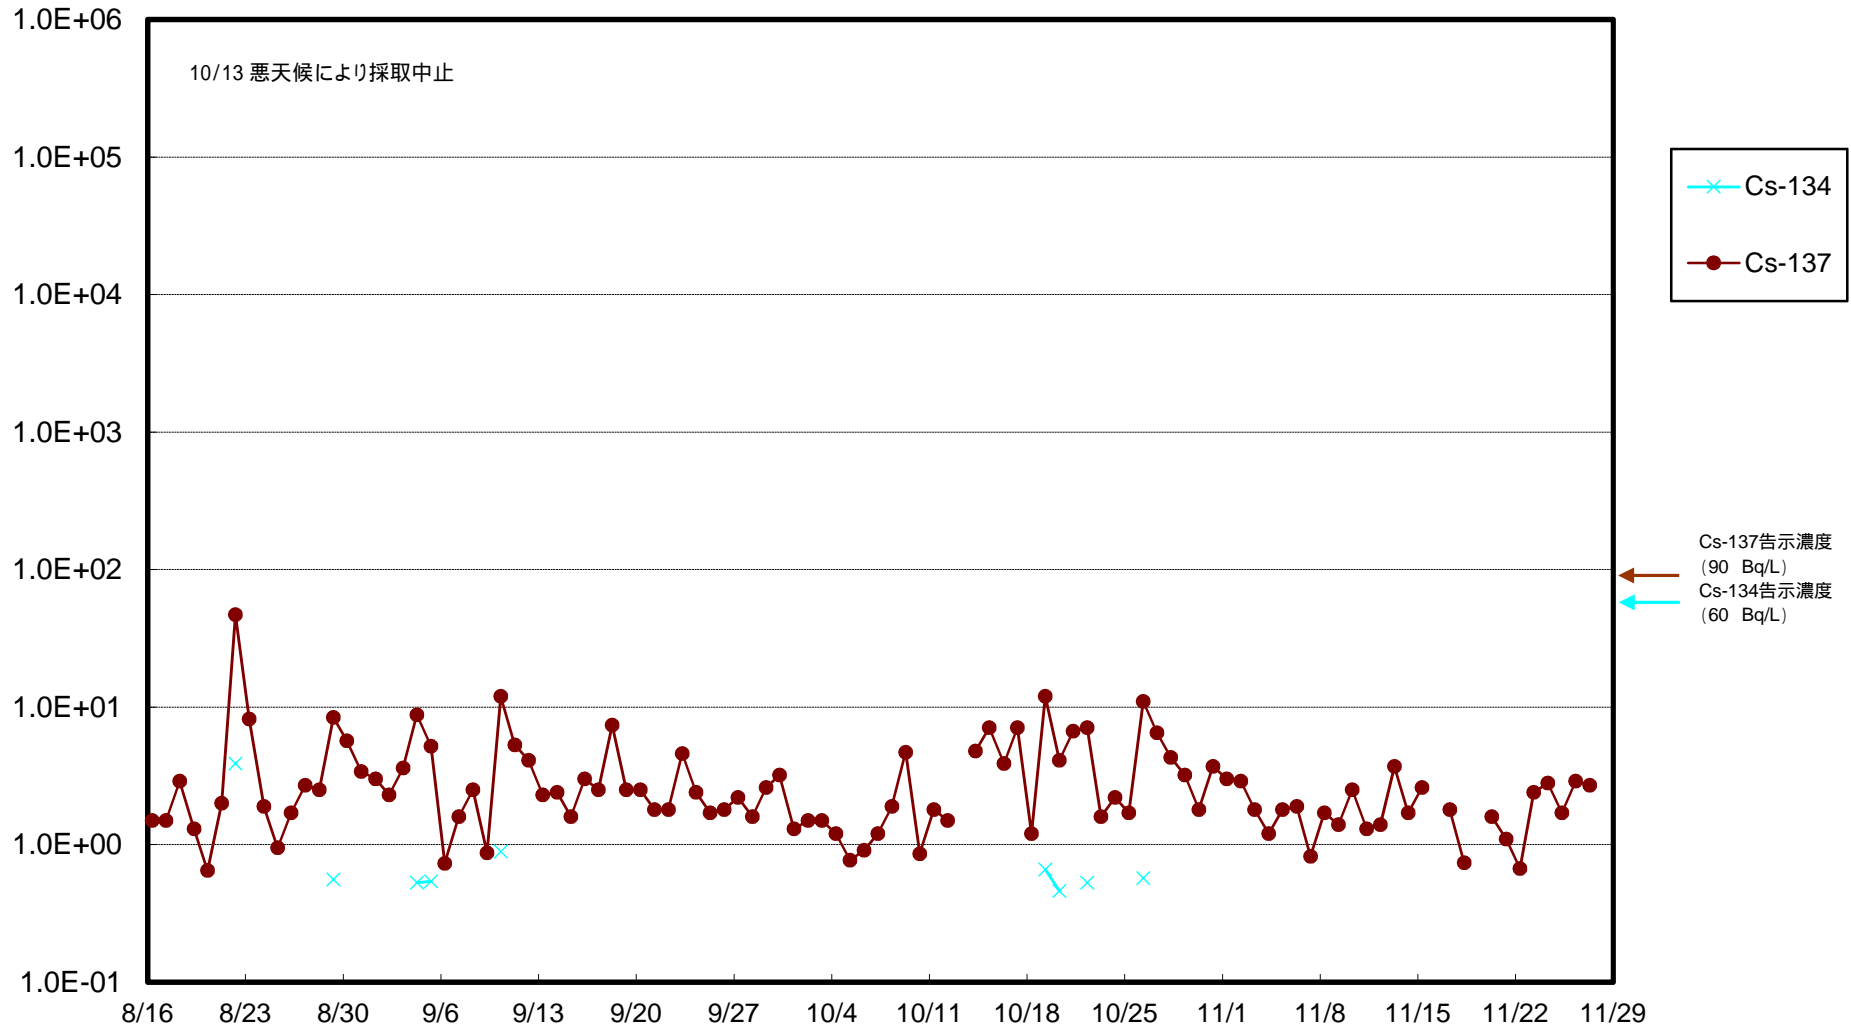

福島第一 物揚場前海水放射能濃度 (Bq / L)

福島第一 1~4号機取水口内北側(東波除堤北側)海水放射能濃度 (Bq / L)

福島第一 1~4号機取水口内南側(遮水壁前)海水放射能濃度 (Bq / L)

福島第一 6号機取水口前海水放射能濃度 (Bq / L)

福島第一 港湾口海水放射能濃度 (Bq / L)