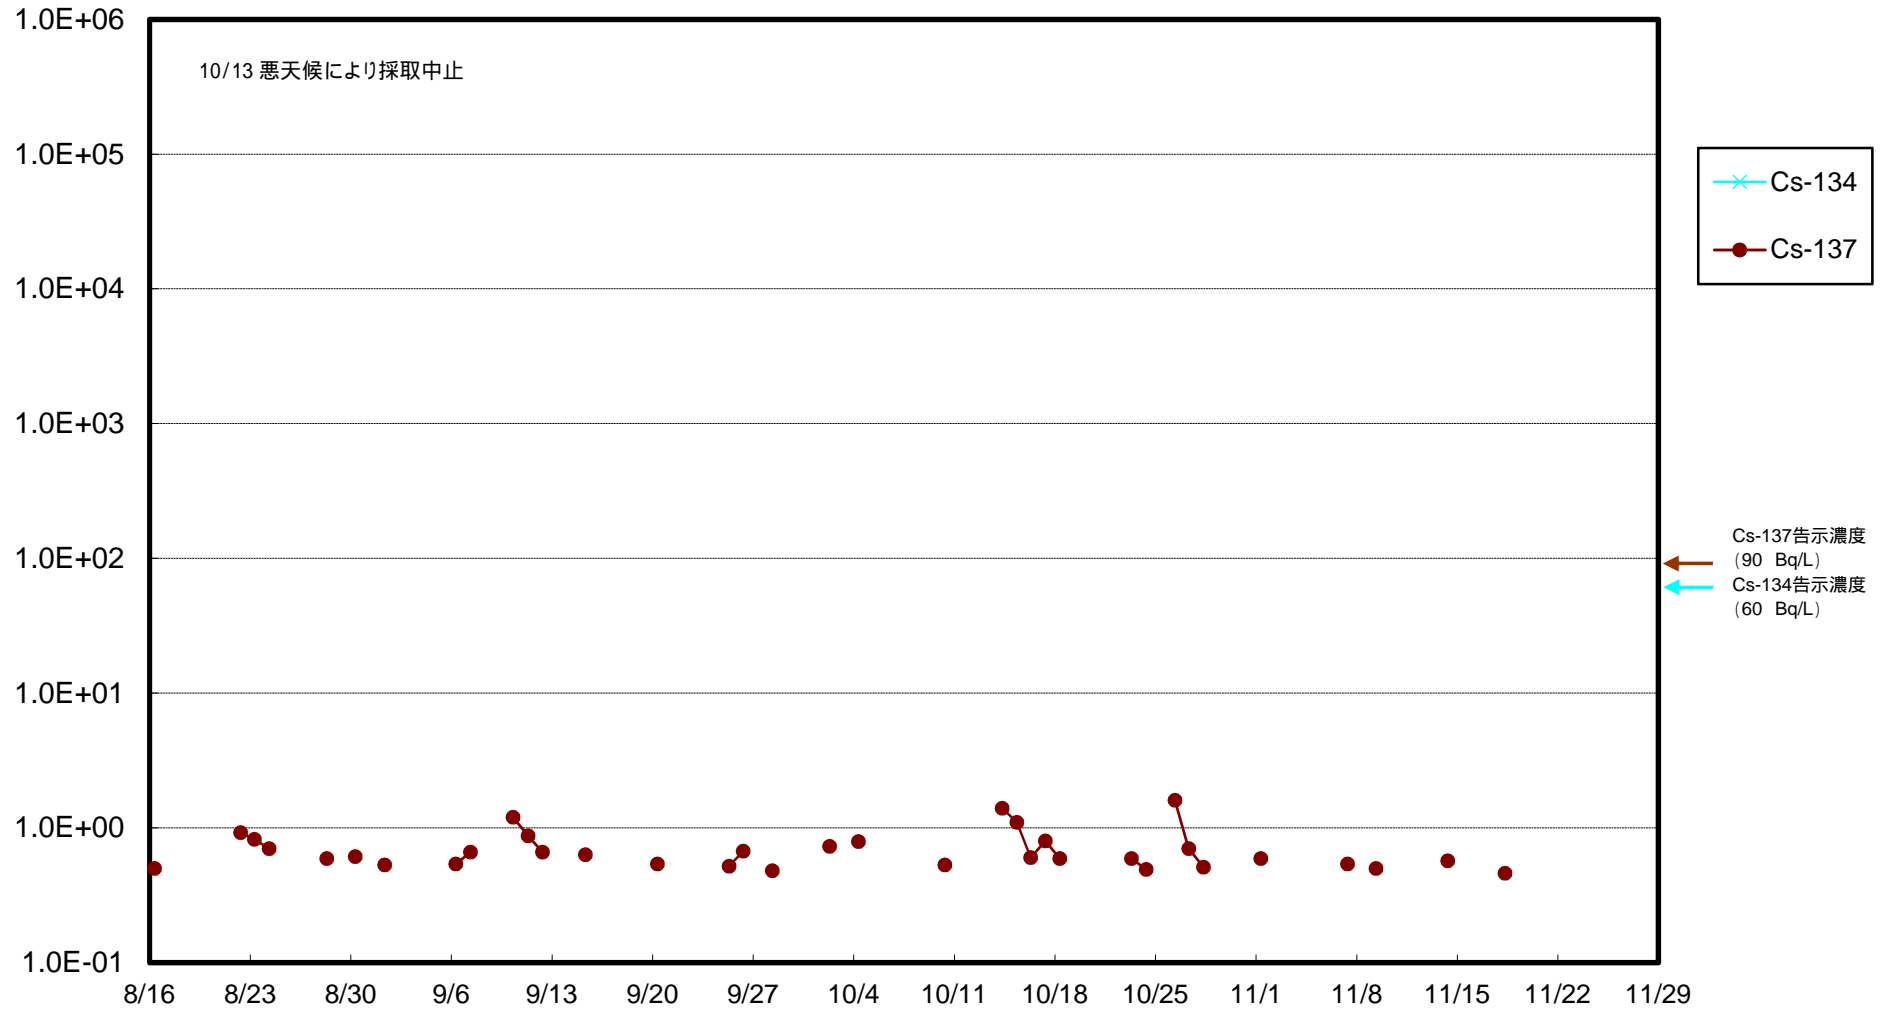

福島第一 物揚場前海水放射能濃度 (Bq / L)

福島第一 1~4号機取水口内北側(東波除堤北側)海水放射能濃度 (Bq / L)

福島第一 1~4号機取水口内南側(遮水壁前)海水放射能濃度 (Bq / L)

福島第一 6号機取水口前海水放射能濃度 (Bq / L)

福島第一 港湾口海水放射能濃度 (Bq / L)