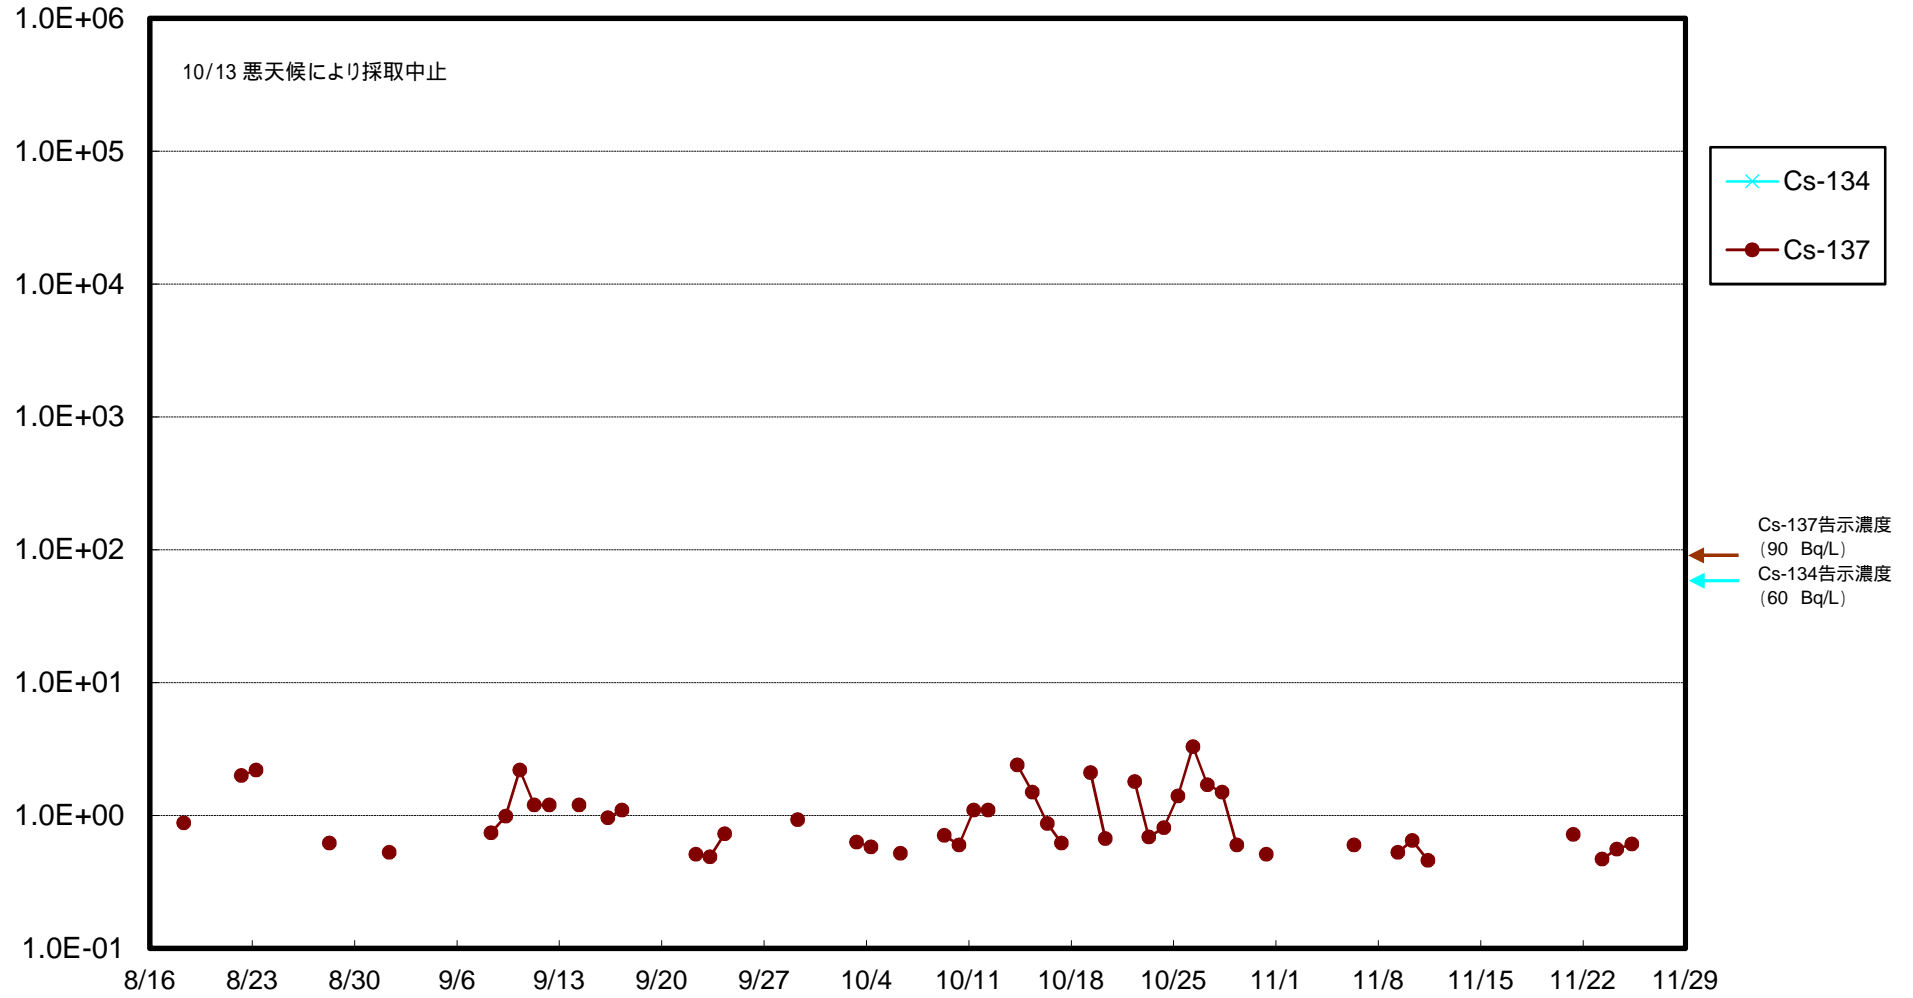

福島第一 物揚場前海水放射能濃度 (Bq / L)

福島第一 1~4号機取水口内北側(東波除堤北側)海水放射能濃度 (Bq / L)

福島第一 1~4号機取水口内南側(遮水壁前)海水放射能濃度 (Bq / L)

福島第一 6号機取水口前海水放射能濃度 (Bq / L)

福島第一 港湾口海水放射能濃度 (Bq / L)