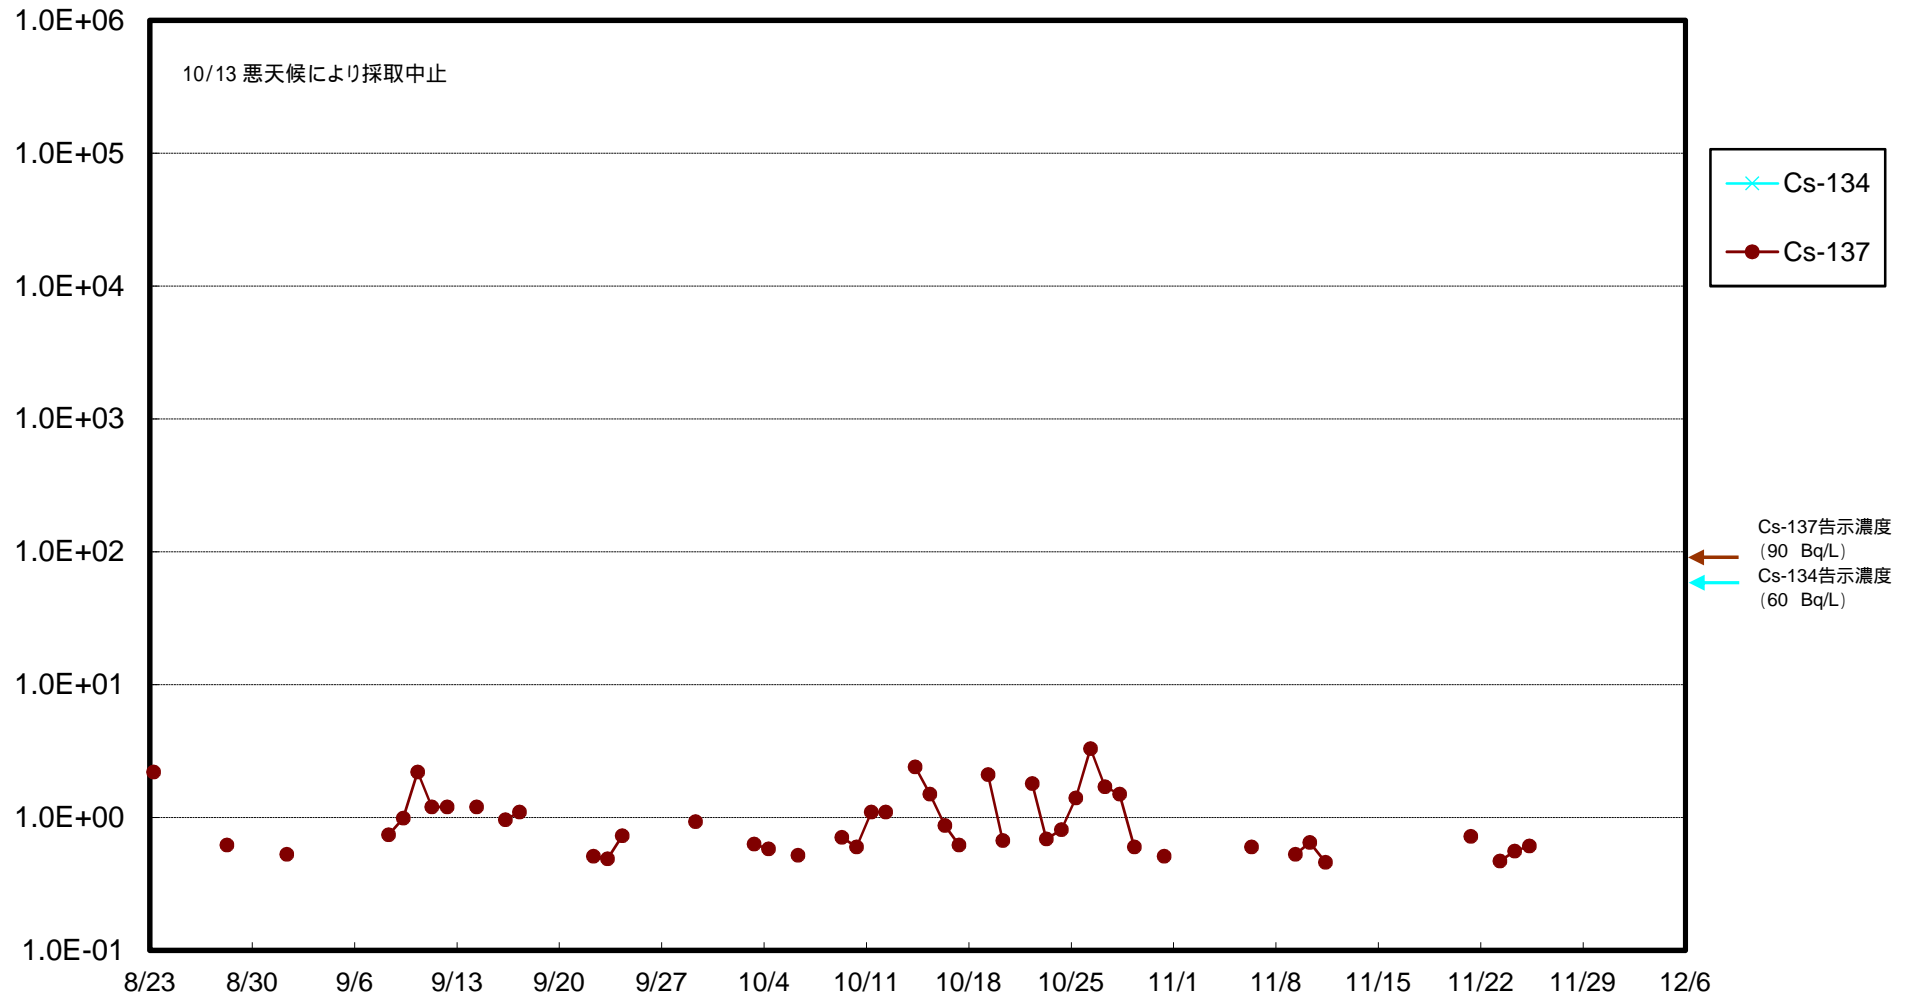

福島第一 物揚場前海水放射能濃度 (Bq / L)

福島第一 1~4号機取水口内北側(東波除堤北側)海水放射能濃度 (Bq / L)

福島第一 1~4号機取水口内南側(遮水壁前)海水放射能濃度 (Bq / L)

福島第一 6号機取水口前海水放射能濃度 (Bq / L)

福島第一 港湾口海水放射能濃度 (Bq / L)