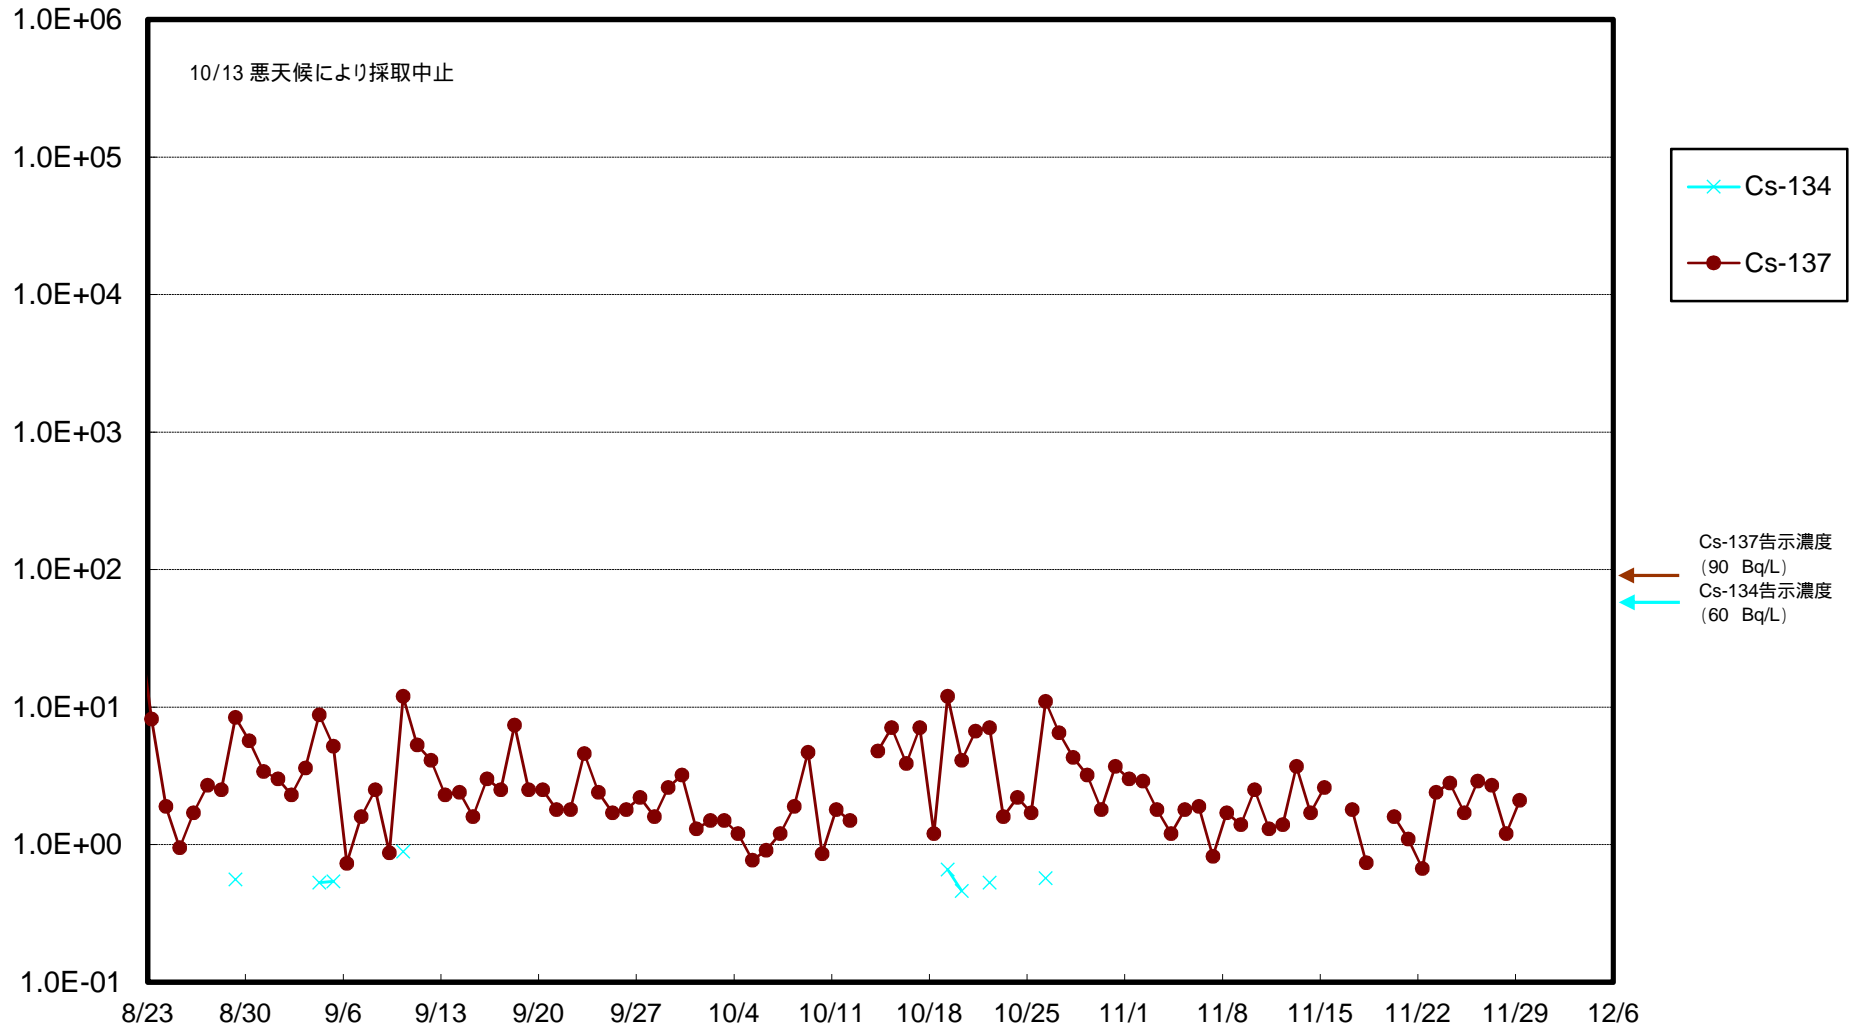

福島第一 物揚場前海水放射能濃度 (Bq / L)

福島第一 1~4号機取水口内北側(東波除堤北側)海水放射能濃度 (Bq / L)

福島第一 1~4号機取水口内南側(遮水壁前)海水放射能濃度 (Bq / L)

福島第一 6号機取水口前海水放射能濃度 (Bq / L)

福島第一 港湾口海水放射能濃度 (Bq / L)