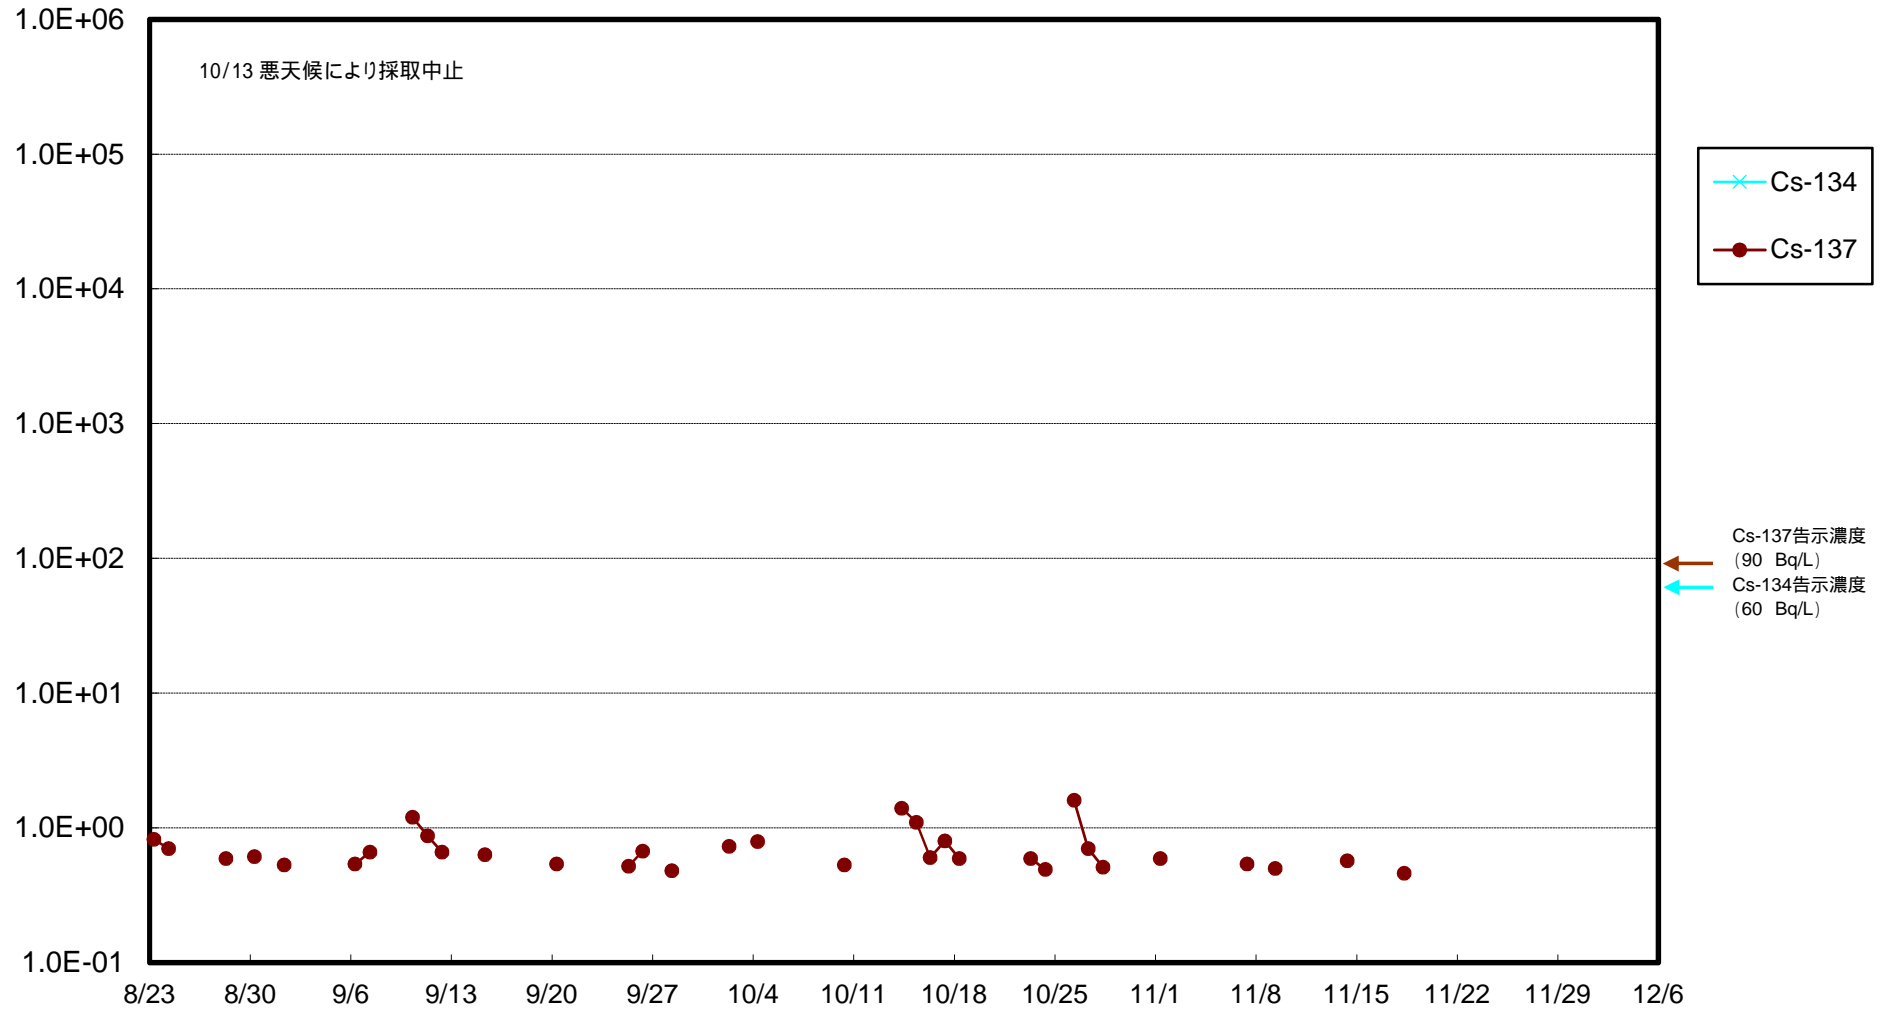

福島第一 物揚場前海水放射能濃度 (Bq / L)

福島第一 1~4号機取水口内北側(東波除堤北側)海水放射能濃度 (Bq / L)

福島第一 1~4号機取水口内南側(遮水壁前)海水放射能濃度 (Bq / L)

福島第一 6号機取水口前海水放射能濃度 (Bq / L)

福島第一 港湾口海水放射能濃度 (Bq / L)