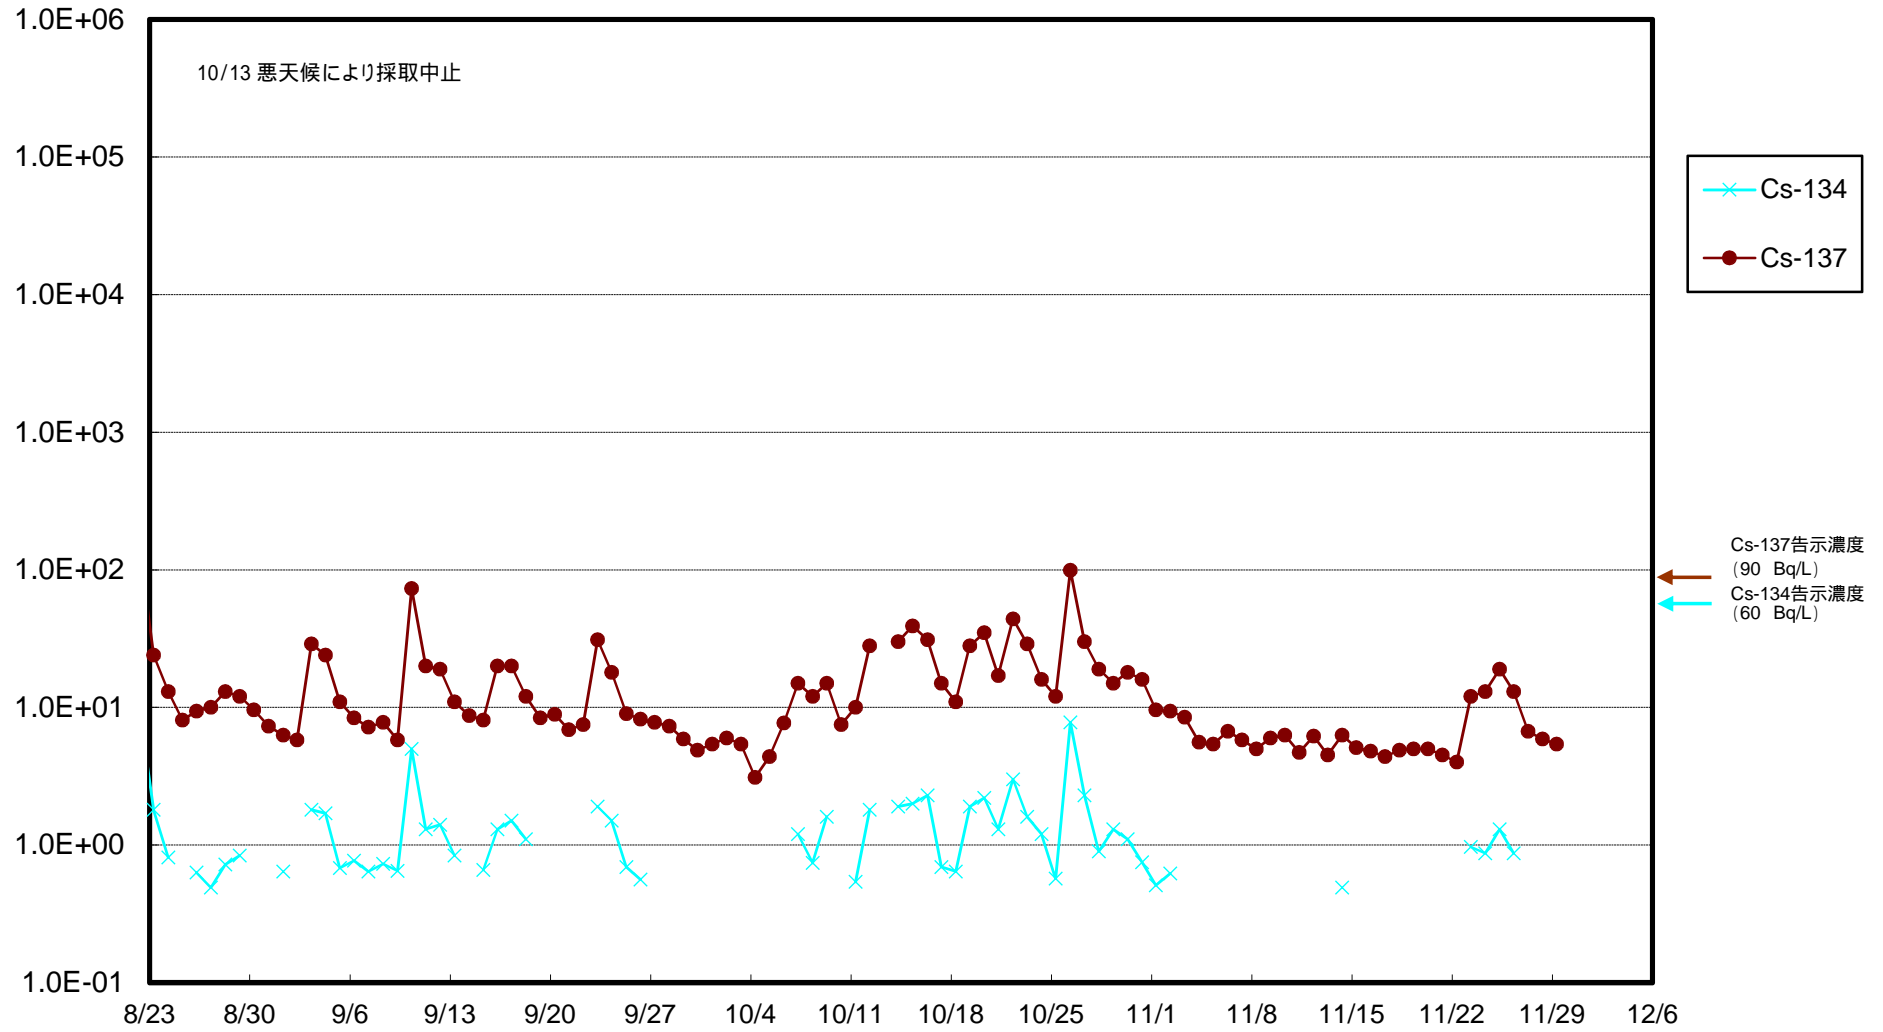

福島第一 物揚場前海水放射能濃度 (Bq / L)

福島第一 1~4号機取水口内北側(東波除堤北側)海水放射能濃度 (Bq / L)

福島第一 1~4号機取水口内南側(遮水壁前)海水放射能濃度 (Bq / L)

福島第一 6号機取水口前海水放射能濃度 (Bq / L)

福島第一 港湾口海水放射能濃度 (Bq / L)