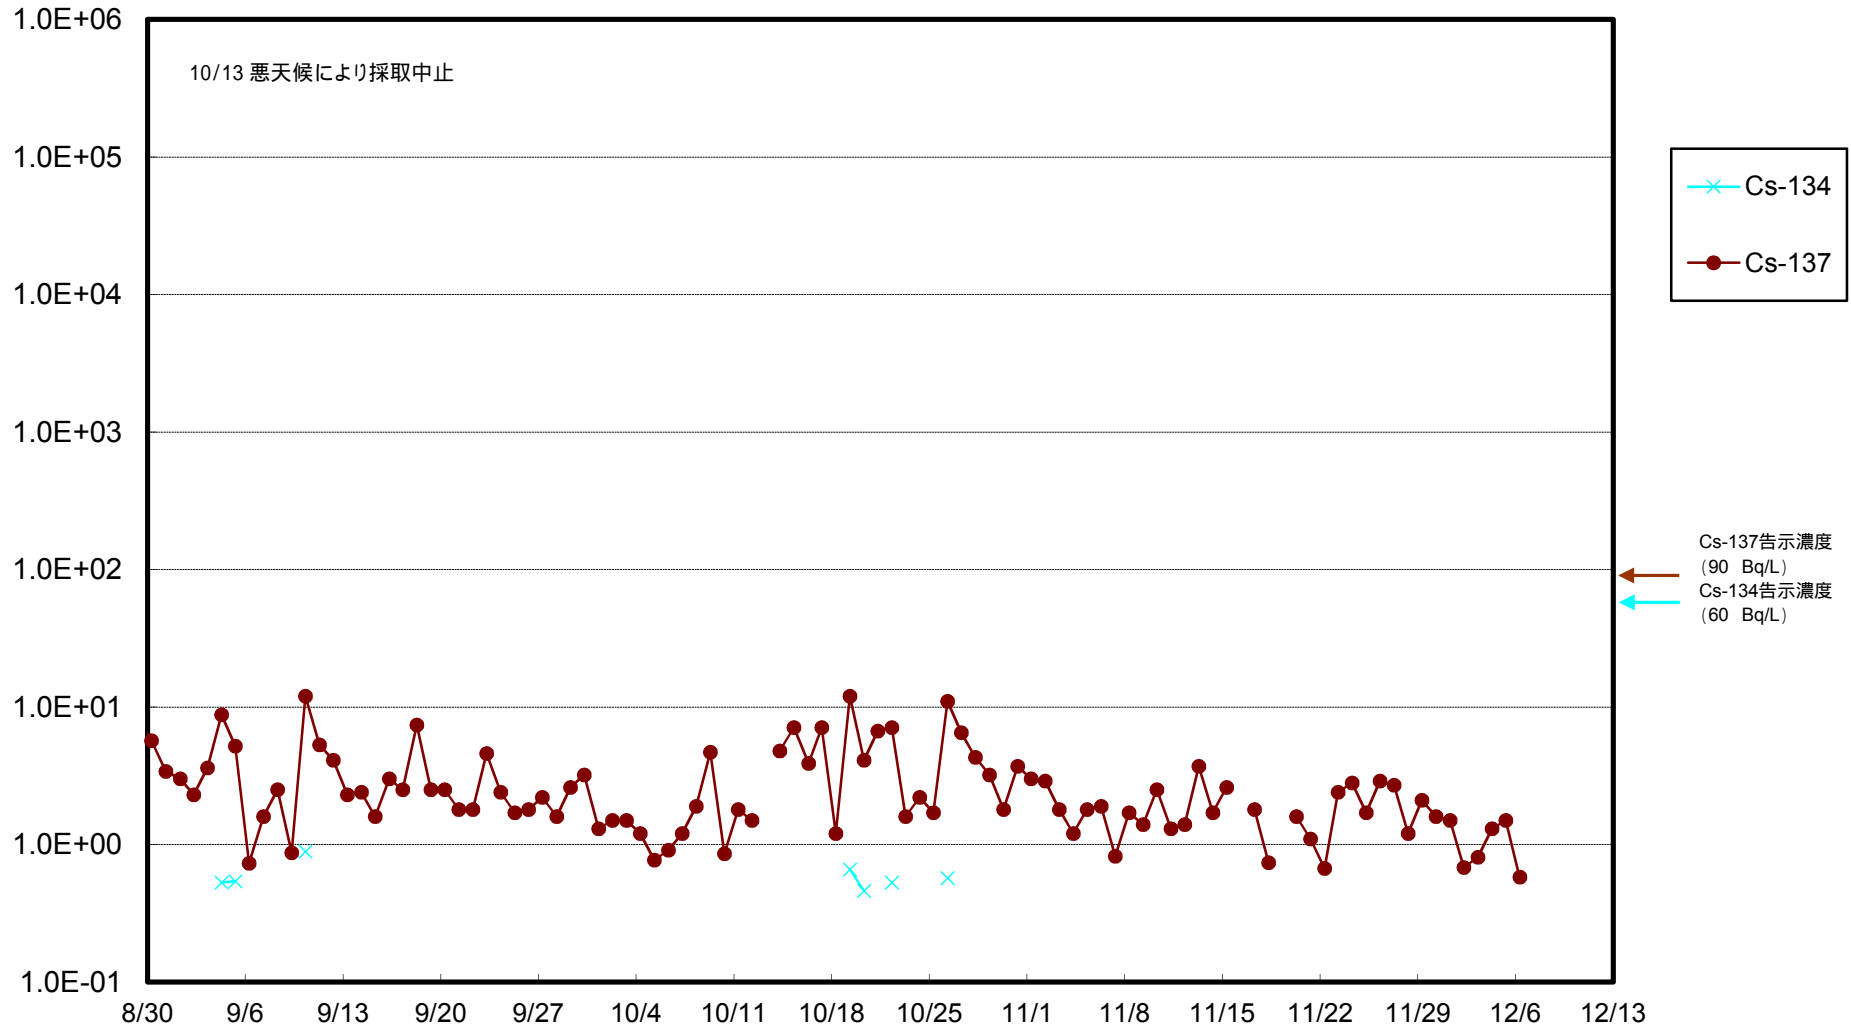

福島第一 物揚場前海水放射能濃度 (Bq / L)

福島第一 1~4号機取水口内北側(東波除堤北側)海水放射能濃度 (Bq / L)

福島第一 1~4号機取水口内南側(遮水壁前)海水放射能濃度(Bq/L)

福島第一 6号機取水口前海水放射能濃度 (Bq / L)

福島第一 港湾口海水放射能濃度 (Bq / L)