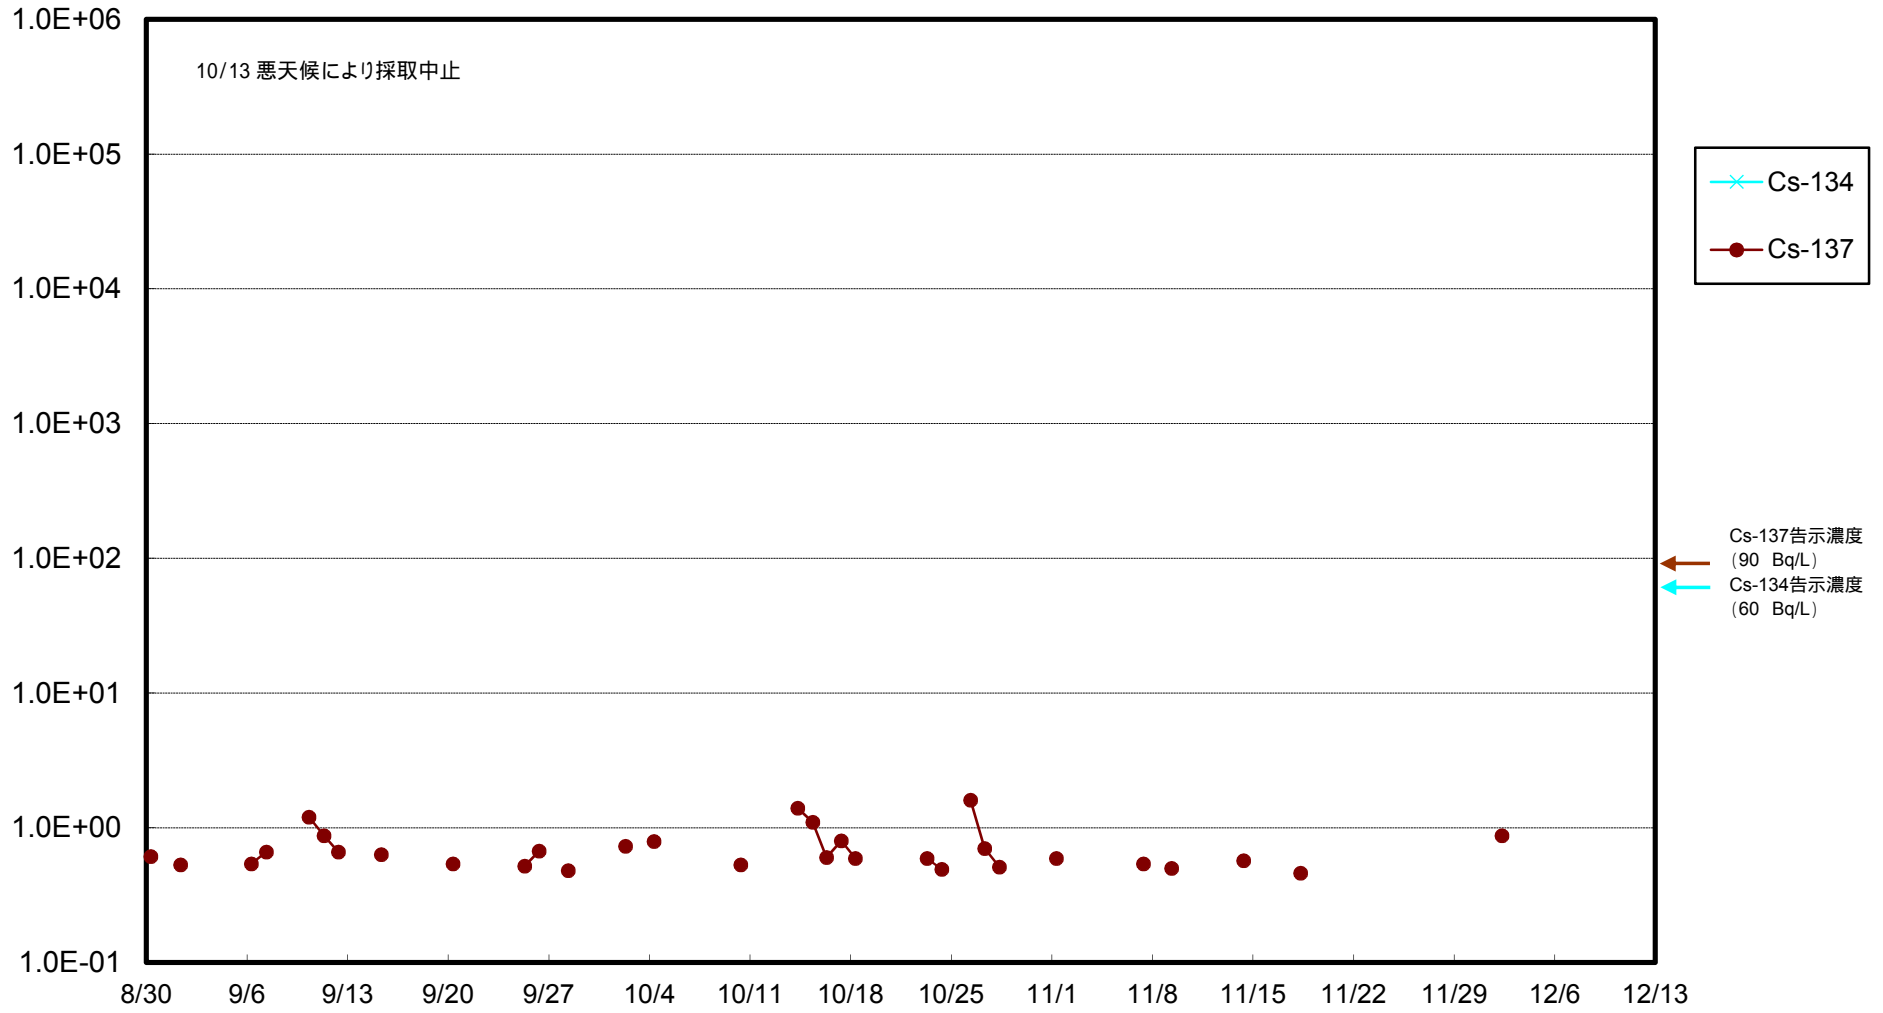

福島第一 物揚場前海水放射能濃度 (Bq / L)

福島第一 1~4号機取水口内北側(東波除堤北側)海水放射能濃度 (Bq / L)

福島第一 1~4号機取水口内南側(遮水壁前)海水放射能濃度(Bq/L)

福島第一 6号機取水口前海水放射能濃度 (Bq / L)

福島第一 港湾口海水放射能濃度 (Bq / L)