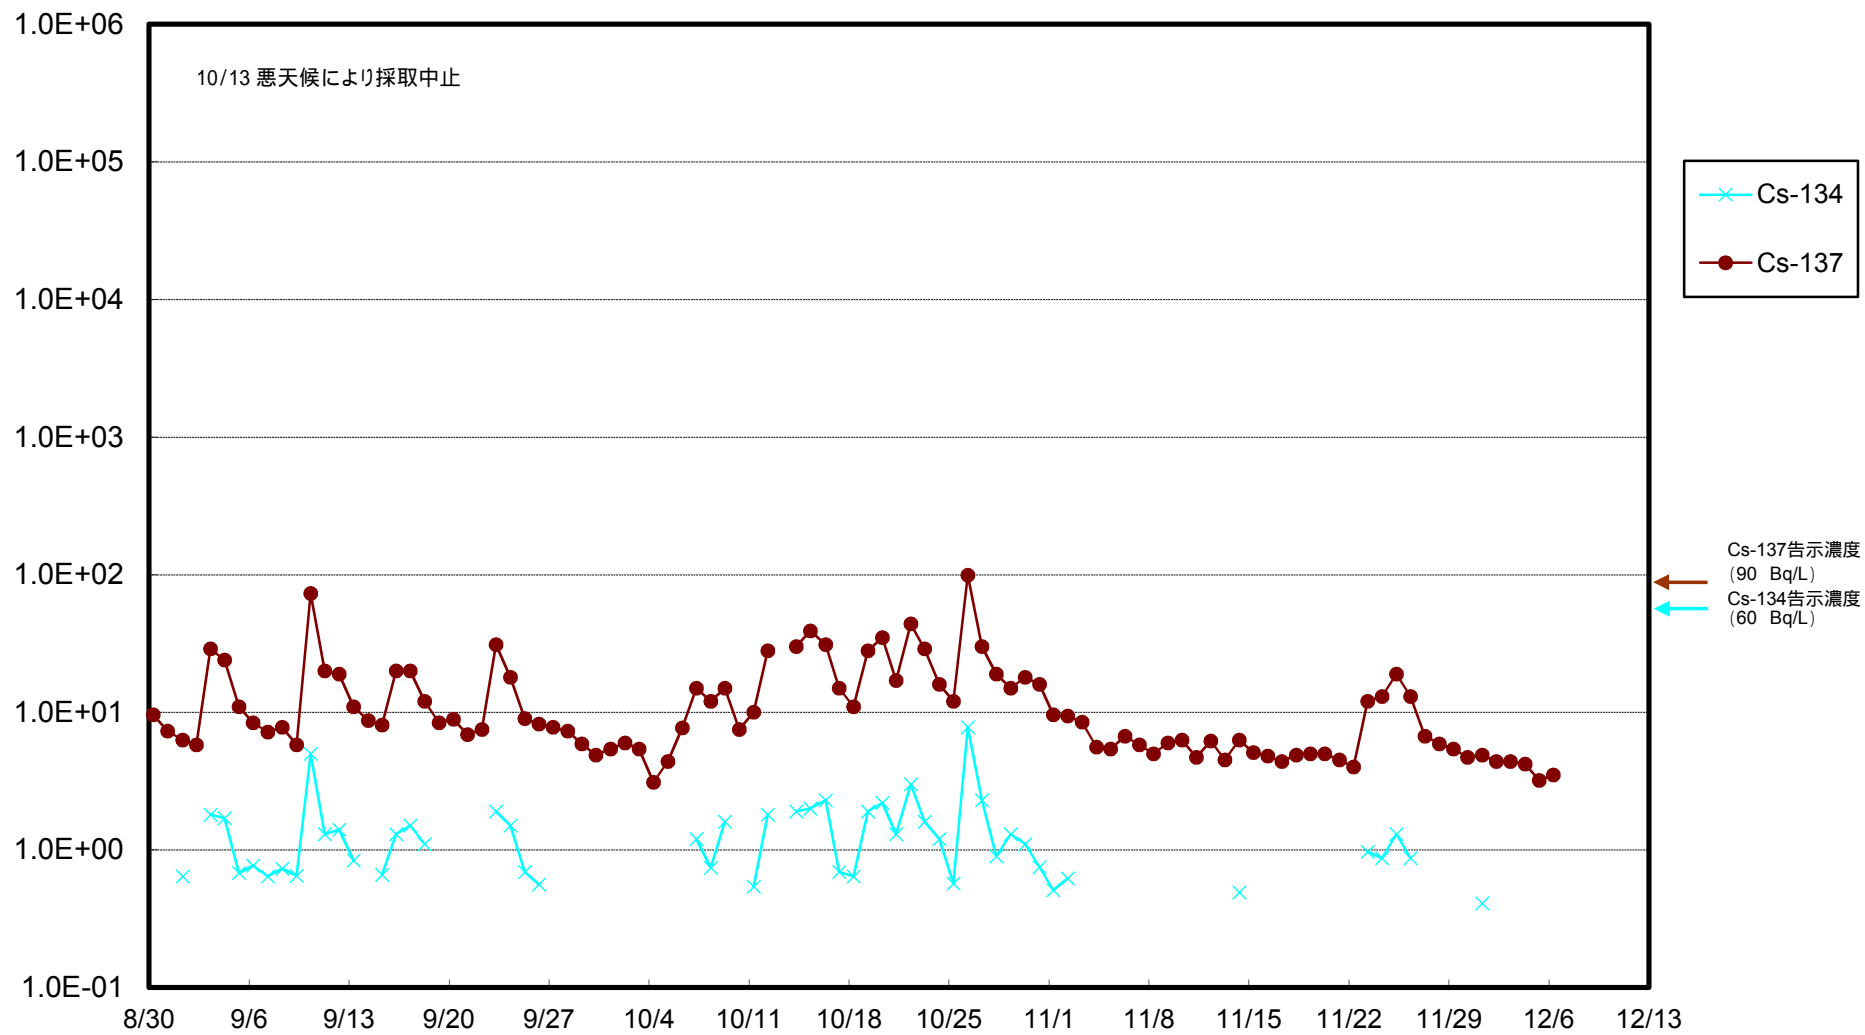

福島第一 物揚場前海水放射能濃度 (Bq / L)

福島第一 1~4号機取水口内北側(東波除堤北側)海水放射能濃度 (Bq / L)

福島第一 1~4号機取水口内南側(遮水壁前)海水放射能濃度(Bq/L)

福島第一 6号機取水口前海水放射能濃度 (Bq / L)

福島第一 港湾口海水放射能濃度 (Bq / L)