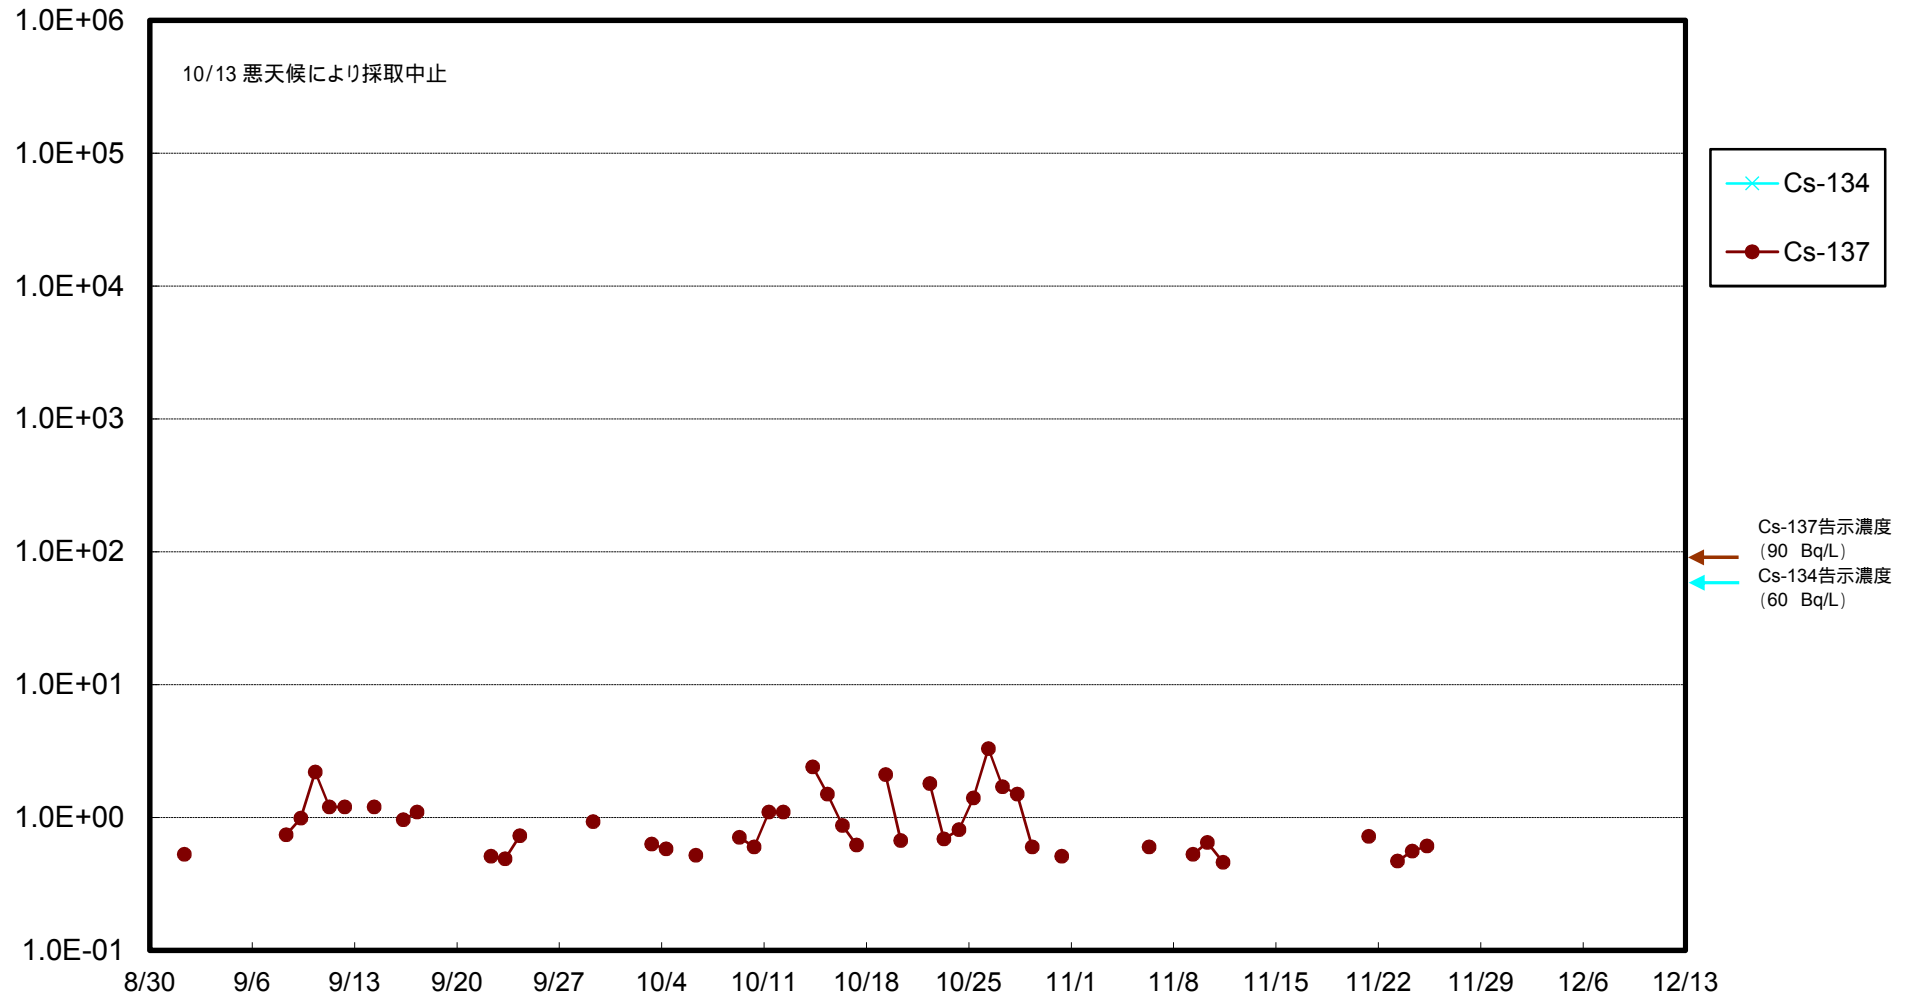

福島第一 物揚場前海水放射能濃度 (Bq / L)

福島第一 1~4号機取水口内北側(東波除堤北側)海水放射能濃度 (Bq / L)

福島第一 1~4号機取水口内南側(遮水壁前)海水放射能濃度(Bq/L)

福島第一 6号機取水口前海水放射能濃度 (Bq / L)

福島第一 港湾口海水放射能濃度 (Bq / L)