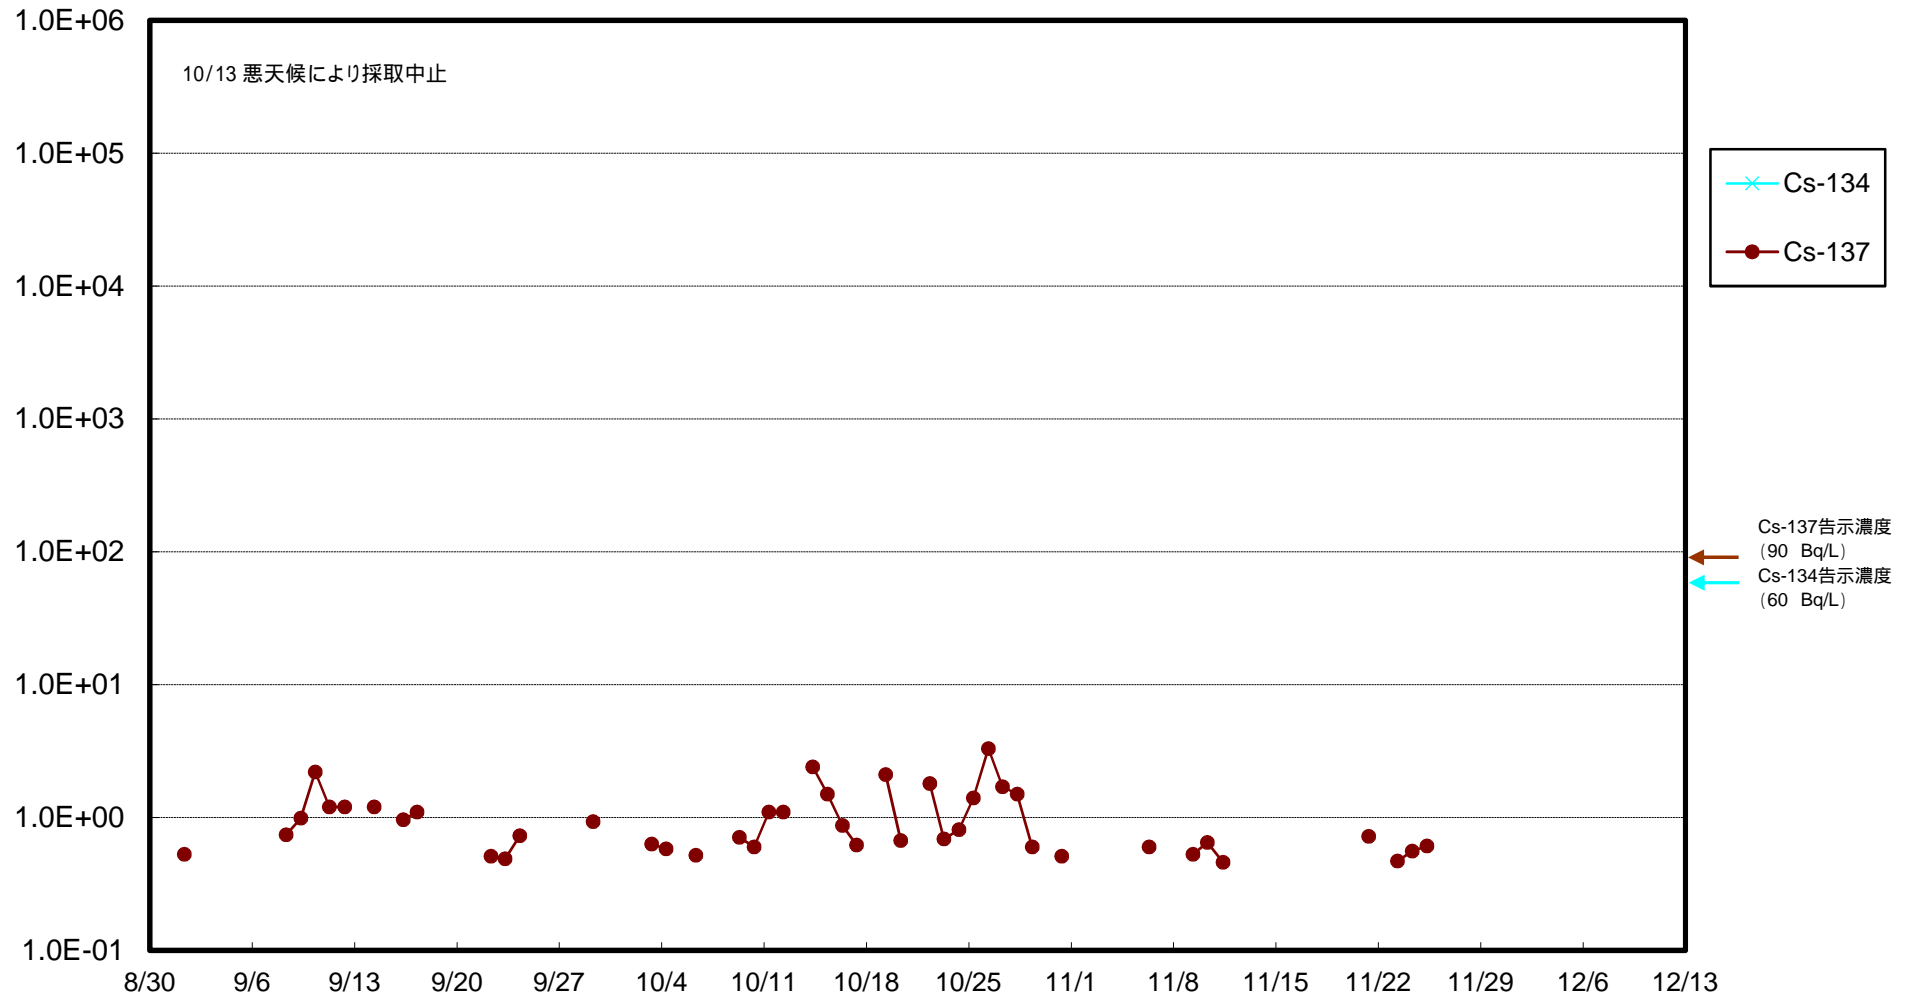

福島第一 物揚場前海水放射能濃度 (Bq / L)

福島第一 1~4号機取水口内北側(東波除堤北側)海水放射能濃度 (Bq/L)

福島第一 1~4号機取水口内南側(遮水壁前)海水放射能濃度 (Bq/L)

福島第一 6号機取水口前海水放射能濃度 (Bq / L)

# 福島第一 港湾口海水放射能濃度 (Bq / L)