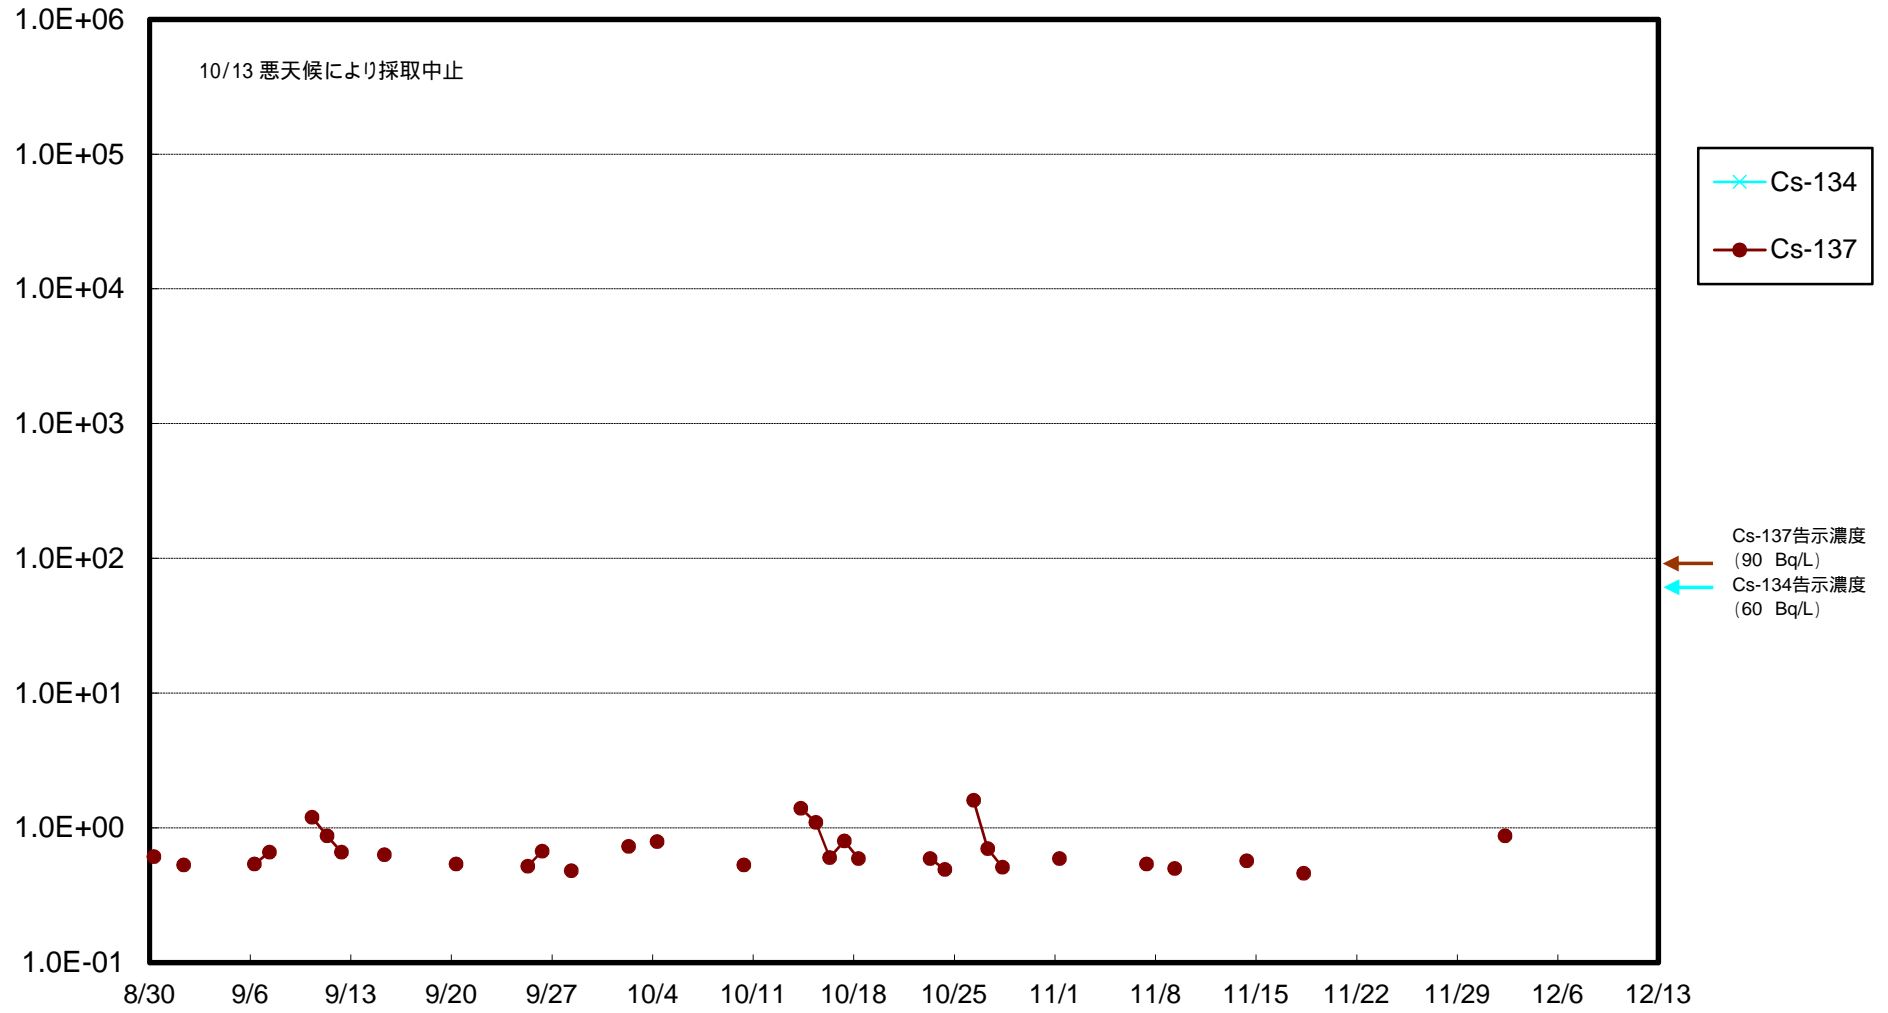

福島第一 物揚場前海水放射能濃度 (Bq / L)

福島第一 1~4号機取水口内北側(東波除堤北側)海水放射能濃度 (Bq/L)

福島第一 1~4号機取水口内南側(遮水壁前)海水放射能濃度 (Bq/L)

福島第一 6号機取水口前海水放射能濃度 (Bq / L)

# 福島第一 港湾口海水放射能濃度 (Bq / L)