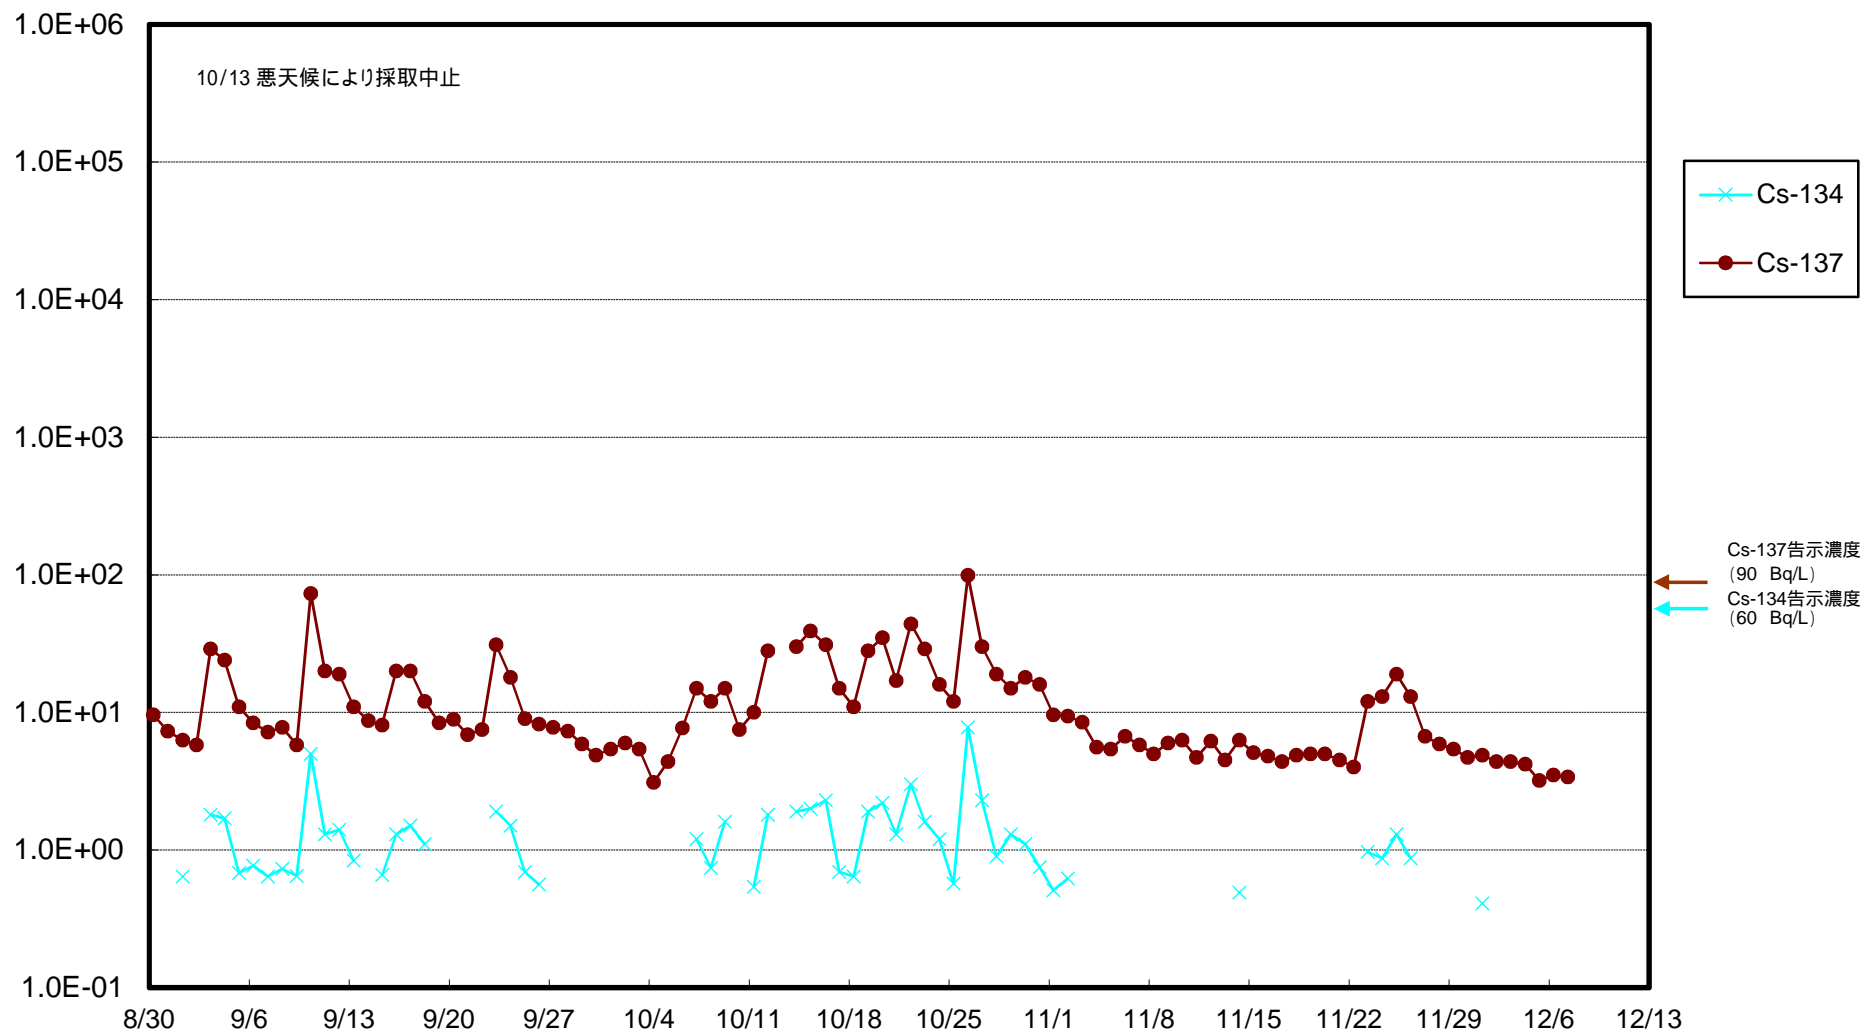

福島第一 物揚場前海水放射能濃度 (Bq / L)

福島第一 1~4号機取水口内北側(東波除堤北側)海水放射能濃度 (Bq/L)

福島第一 1~4号機取水口内南側(遮水壁前)海水放射能濃度 (Bq/L)

福島第一 6号機取水口前海水放射能濃度 (Bq / L)

# 福島第一 港湾口海水放射能濃度 (Bq / L)