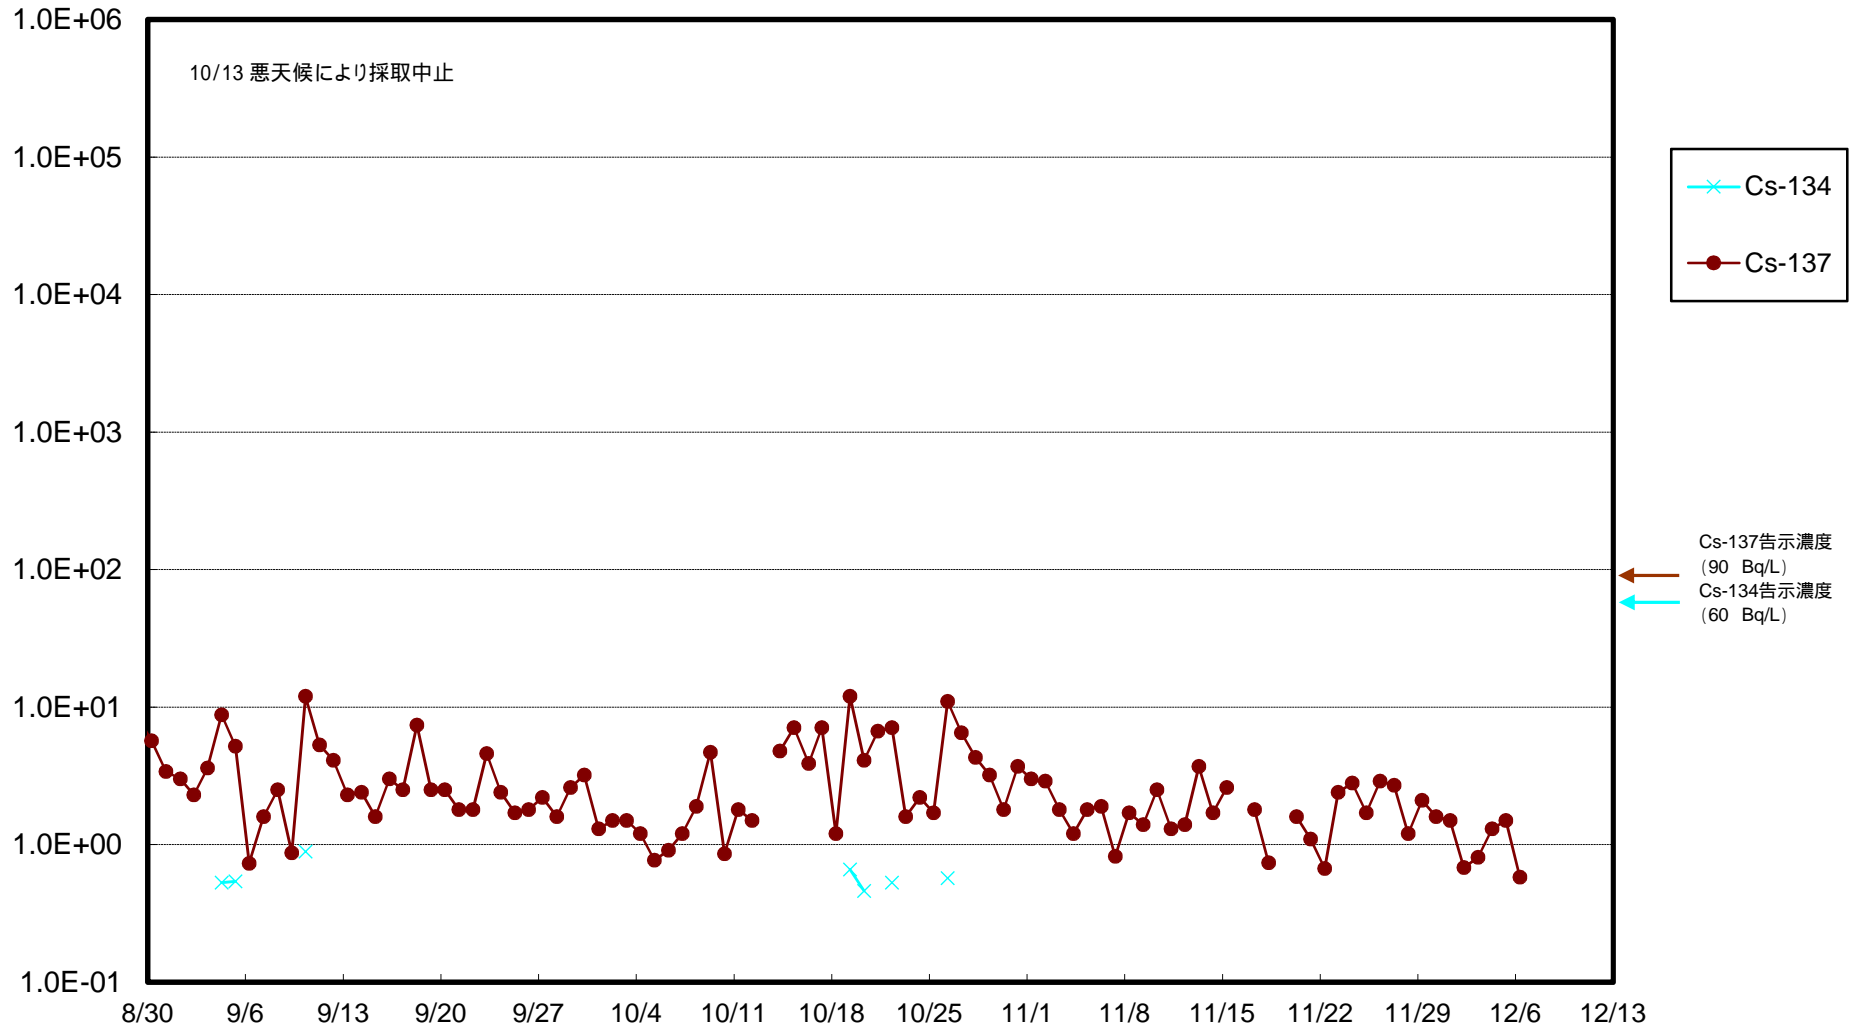

福島第一 物揚場前海水放射能濃度 (Bq / L)

福島第一 1~4号機取水口内北側(東波除堤北側)海水放射能濃度 (Bq/L)

福島第一 1~4号機取水口内南側(遮水壁前)海水放射能濃度 (Bq/L)

福島第一 6号機取水口前海水放射能濃度 (Bq / L)

# 福島第一 港湾口海水放射能濃度 (Bq / L)