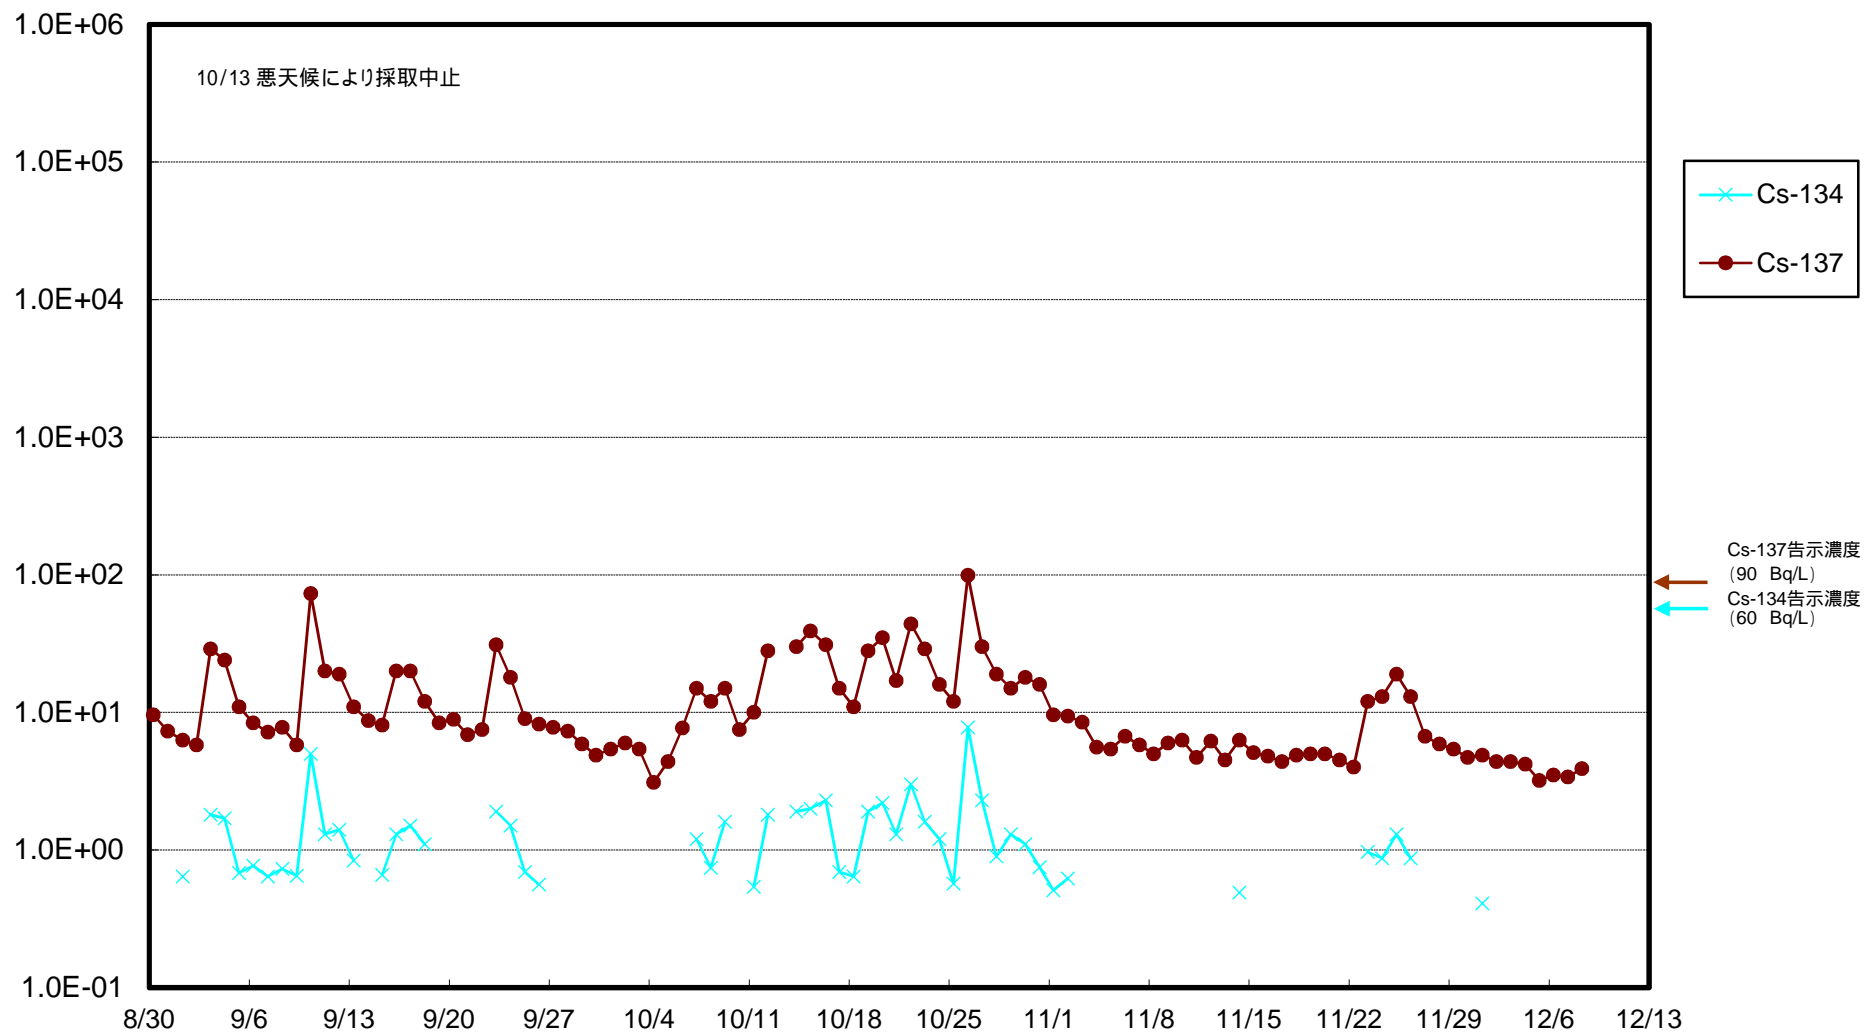

福島第一 物揚場前海水放射能濃度 (Bq / L)

福島第一 1~4号機取水口内北側(東波除堤北側)海水放射能濃度 (Bq / L)

福島第一 1~4号機取水口内南側(遮水壁前)海水放射能濃度(Bq/L)

福島第一 6号機取水口前海水放射能濃度 (Bq / L)

福島第一 港湾口海水放射能濃度 (Bq / L)