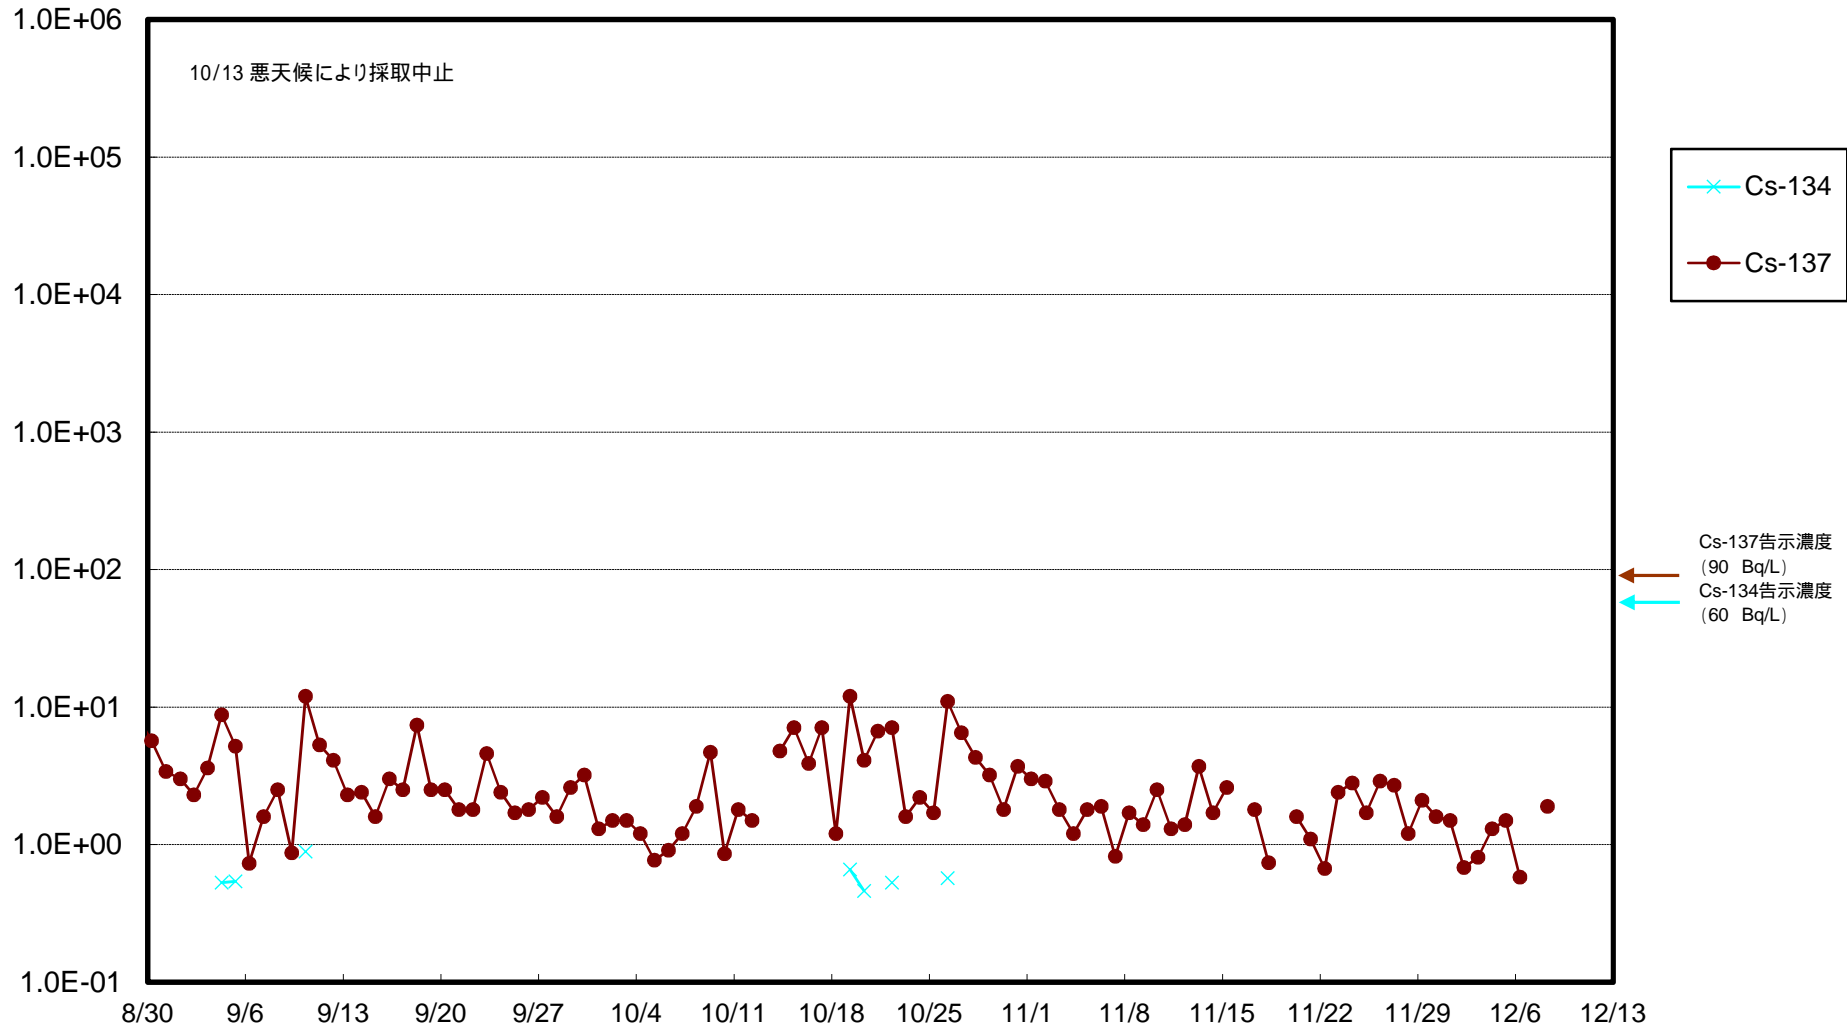

福島第一 物揚場前海水放射能濃度 (Bq / L)

福島第一 1~4号機取水口内北側(東波除堤北側)海水放射能濃度 (Bq / L)

福島第一 1~4号機取水口内南側(遮水壁前)海水放射能濃度(Bq/L)

福島第一 6号機取水口前海水放射能濃度 (Bq / L)

福島第一 港湾口海水放射能濃度 (Bq / L)