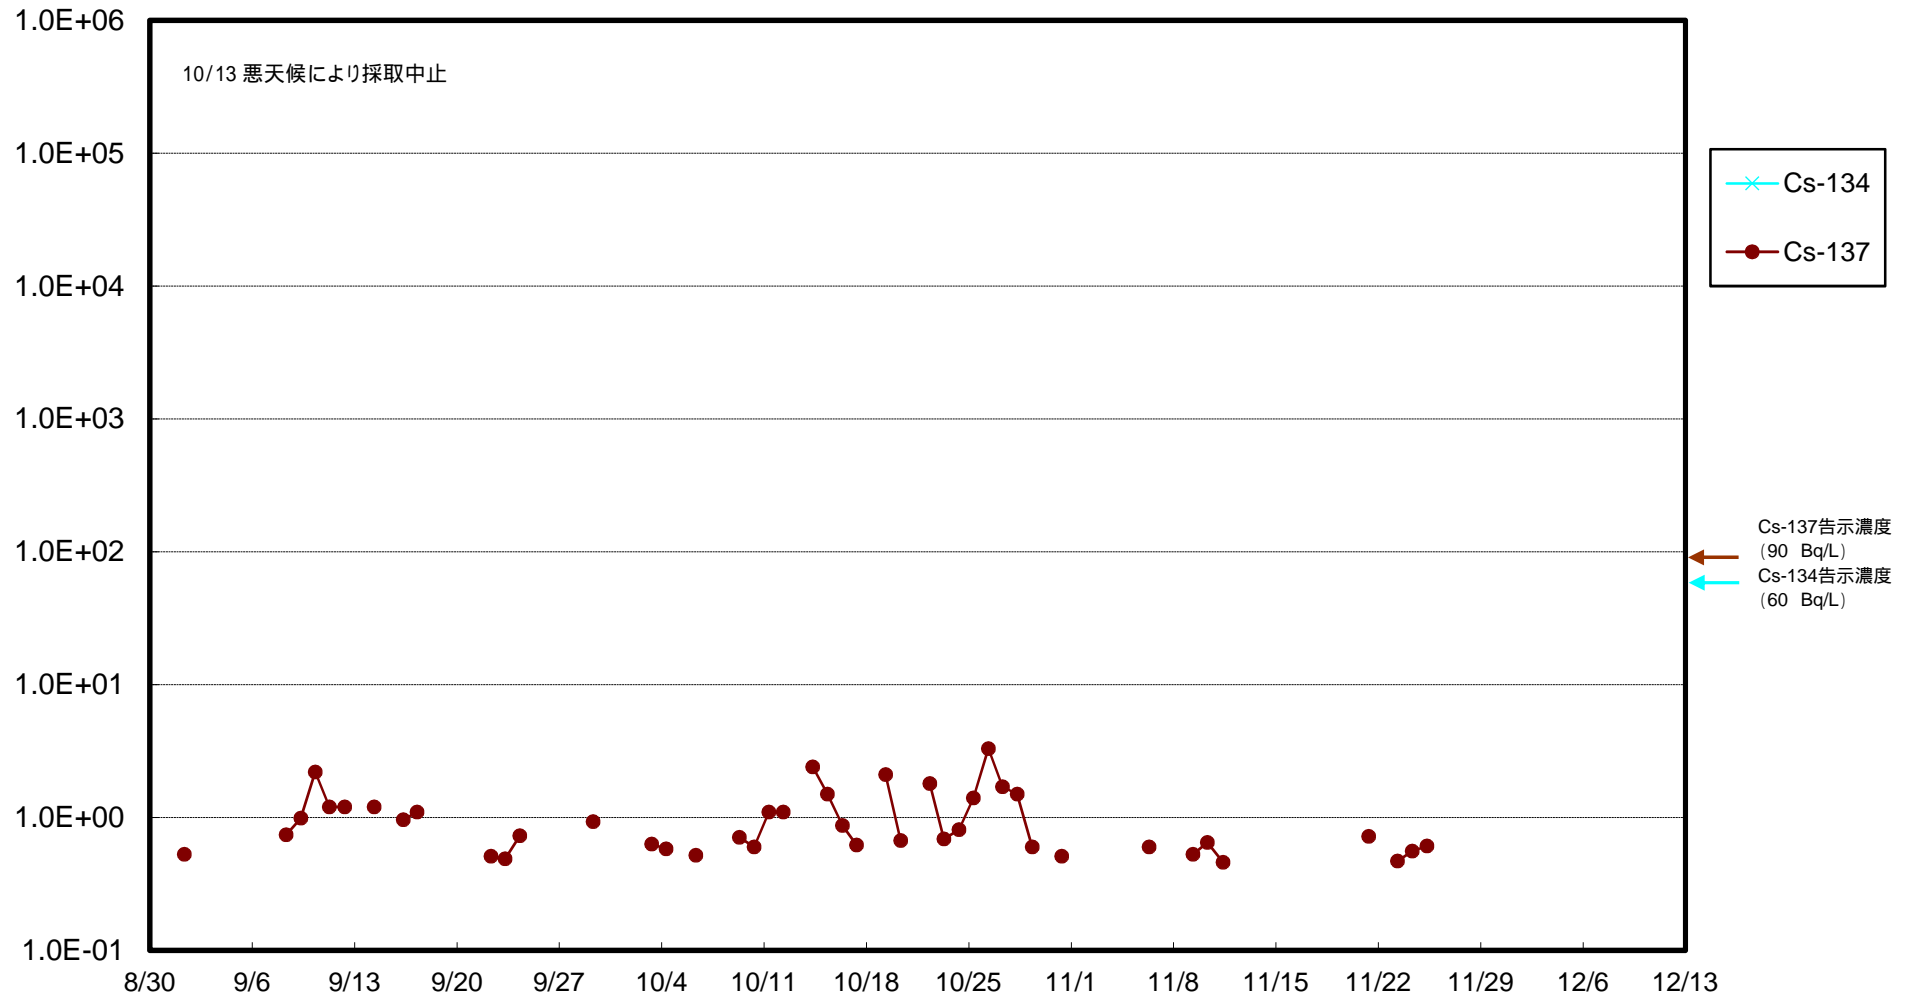

福島第一 物揚場前海水放射能濃度 (Bq / L)

福島第一 1~4号機取水口内北側(東波除堤北側)海水放射能濃度 (Bq / L)

福島第一 1~4号機取水口内南側(遮水壁前)海水放射能濃度(Bq/L)

福島第一 6号機取水口前海水放射能濃度 (Bq / L)

福島第一 港湾口海水放射能濃度 (Bq / L)