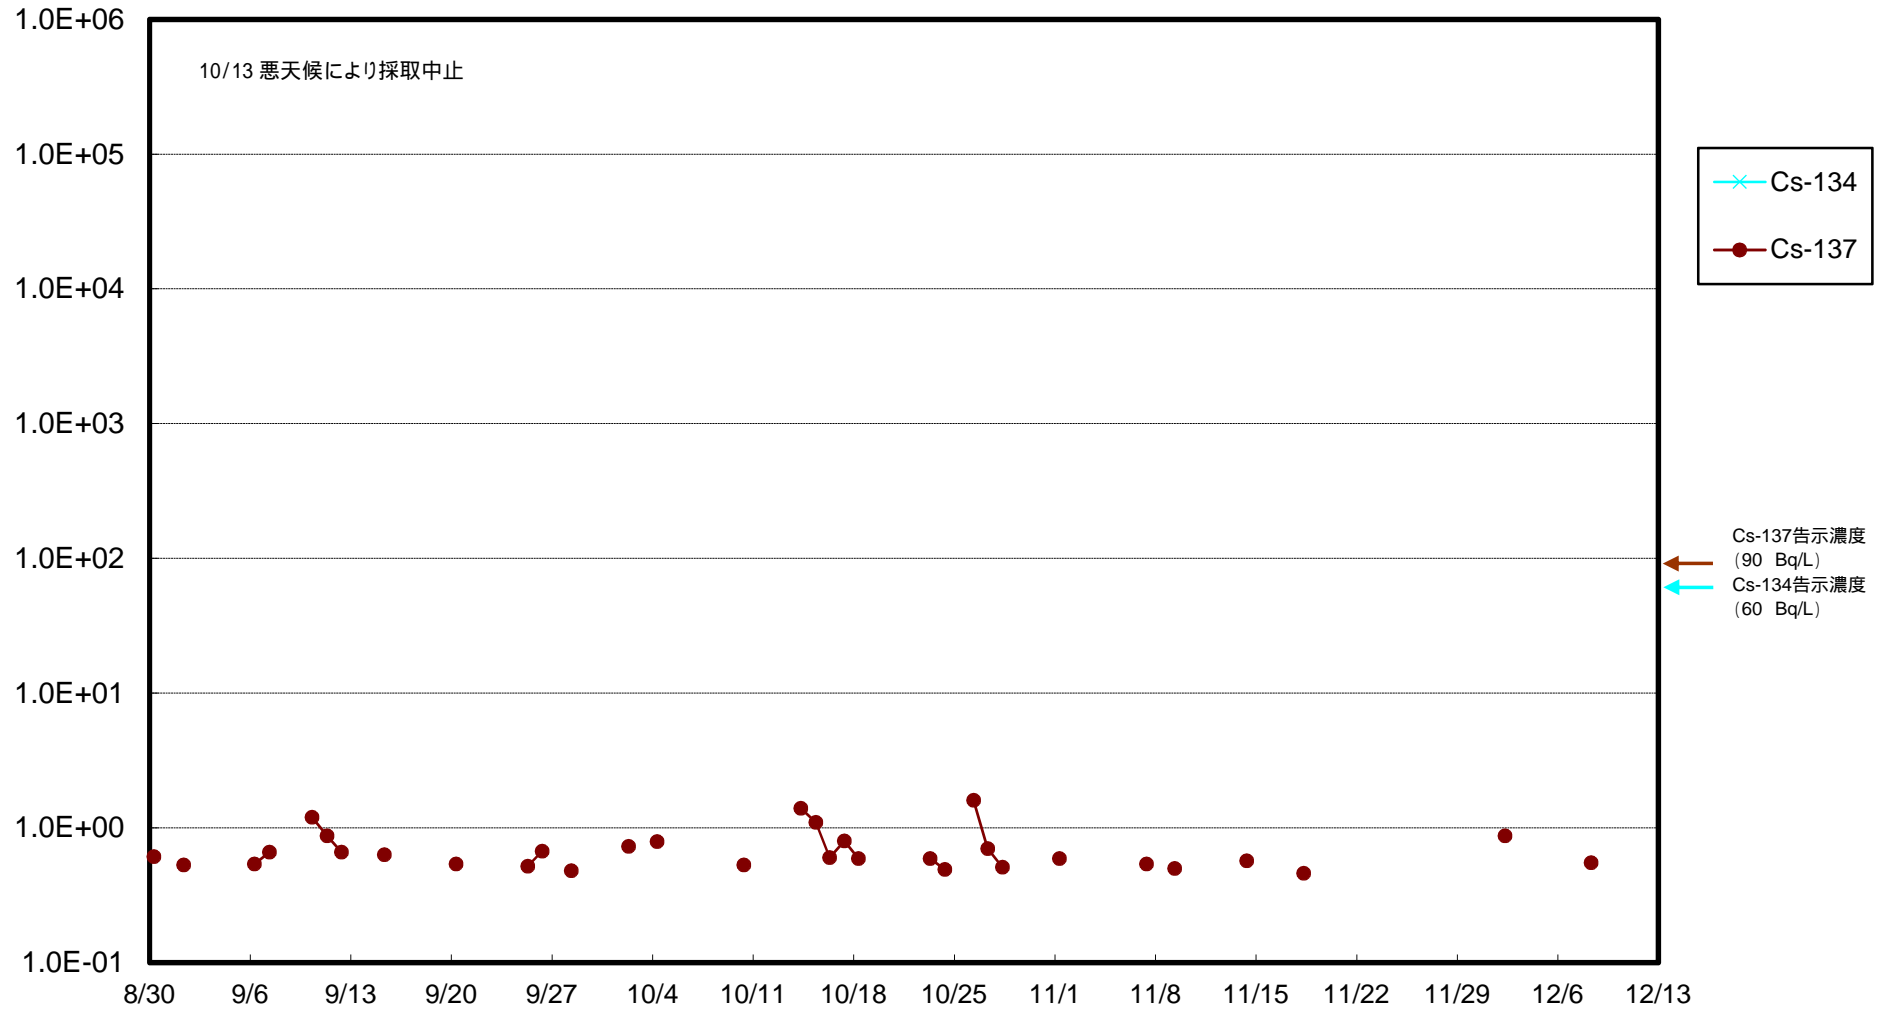

福島第一 物揚場前海水放射能濃度 (Bq / L)

福島第一 1~4号機取水口内北側(東波除堤北側)海水放射能濃度 (Bq / L)

福島第一 1~4号機取水口内南側(遮水壁前)海水放射能濃度(Bq/L)

福島第一 6号機取水口前海水放射能濃度 (Bq / L)

福島第一 港湾口海水放射能濃度 (Bq / L)