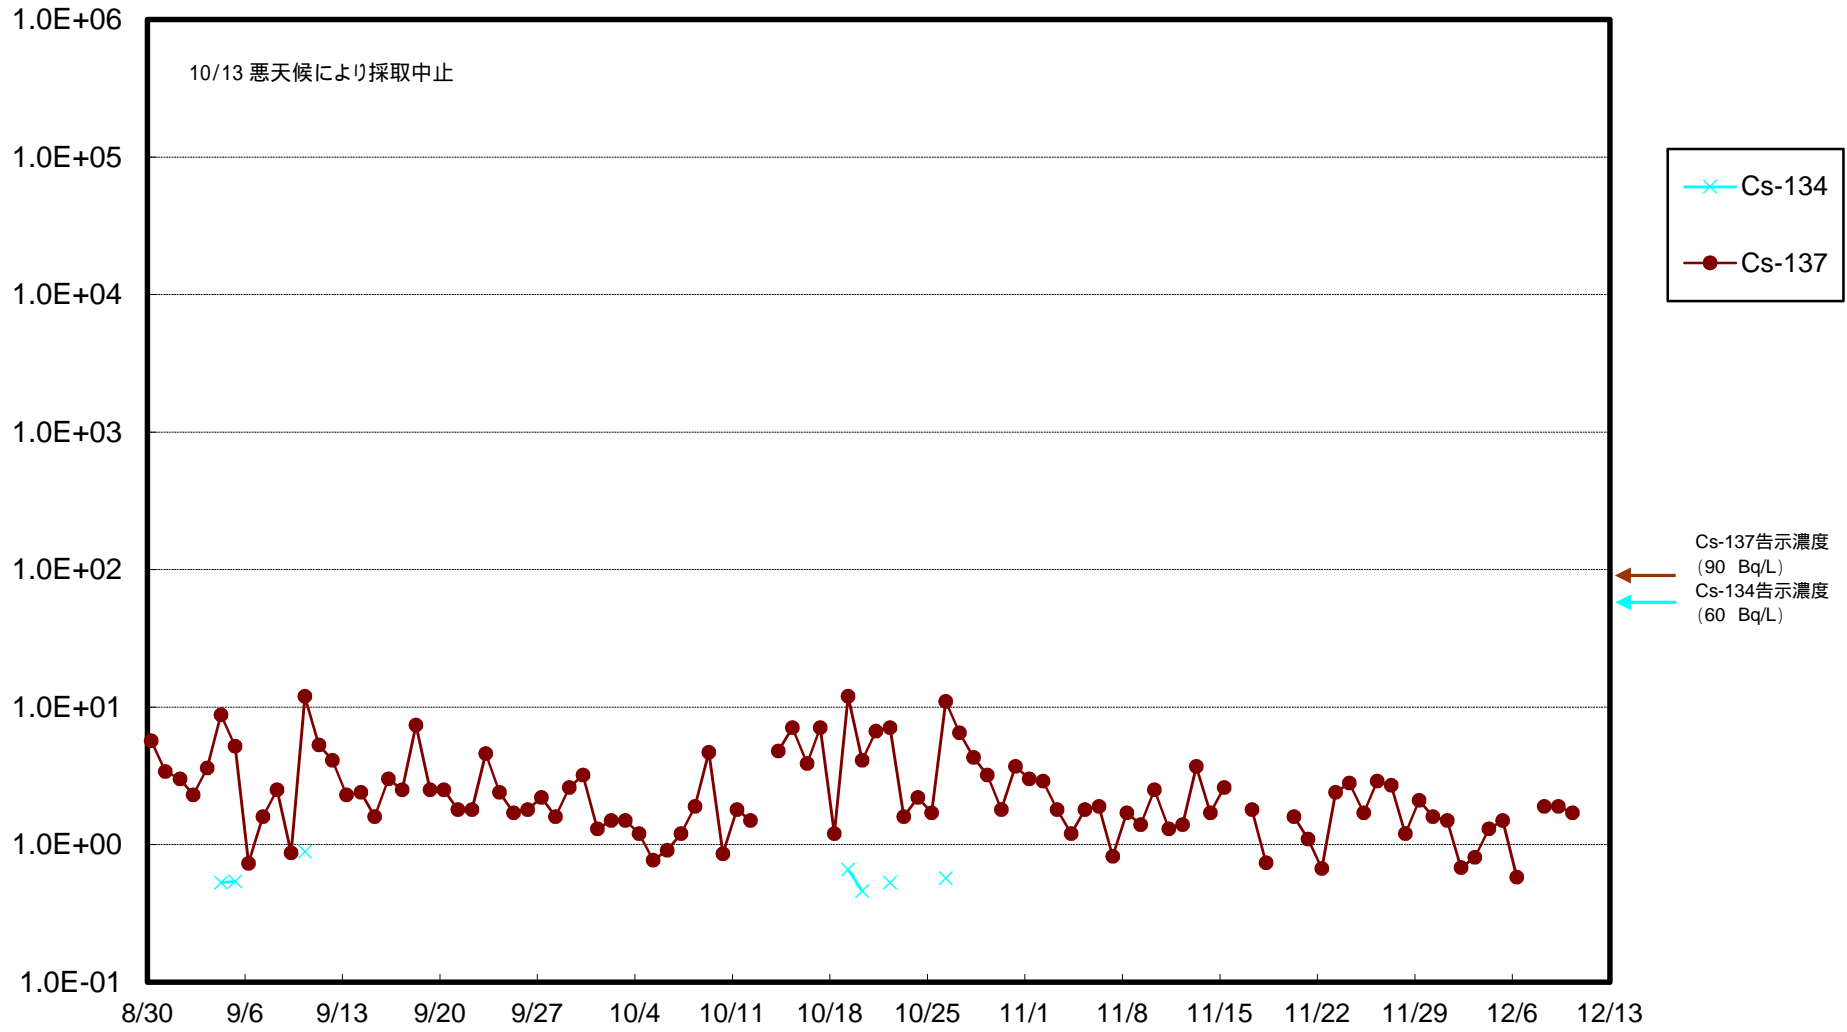

福島第一 物揚場前海水放射能濃度 (Bq / L)

福島第一 1~4号機取水口内北側(東波除堤北側)海水放射能濃度 (Bq / L)

福島第一 1~4号機取水口内南側(遮水壁前)海水放射能濃度(Bq/L)

福島第一 6号機取水口前海水放射能濃度 (Bq / L)

福島第一 港湾口海水放射能濃度 (Bq / L)