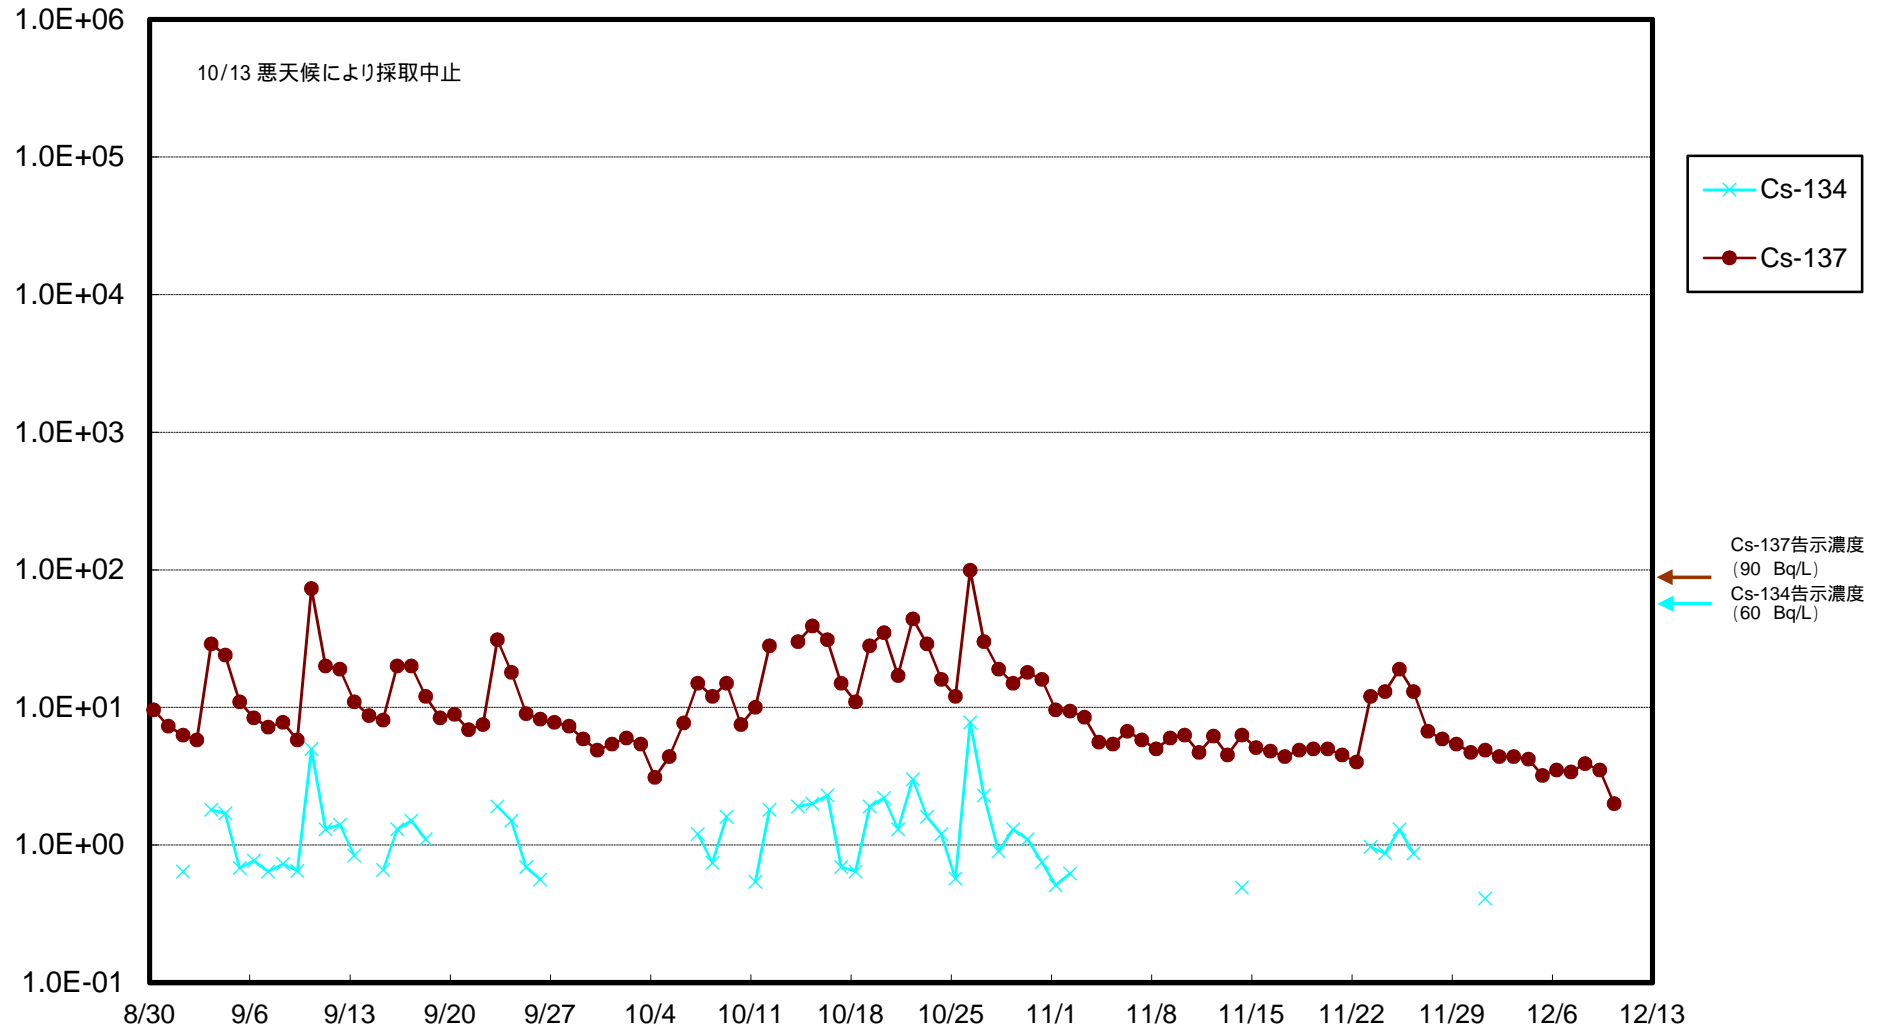

福島第一 物揚場前海水放射能濃度 (Bq / L)

福島第一 1~4号機取水口内北側(東波除堤北側)海水放射能濃度 (Bq / L)

福島第一 1~4号機取水口内南側(遮水壁前)海水放射能濃度(Bq/L)

福島第一 6号機取水口前海水放射能濃度 (Bq / L)

福島第一 港湾口海水放射能濃度 (Bq / L)