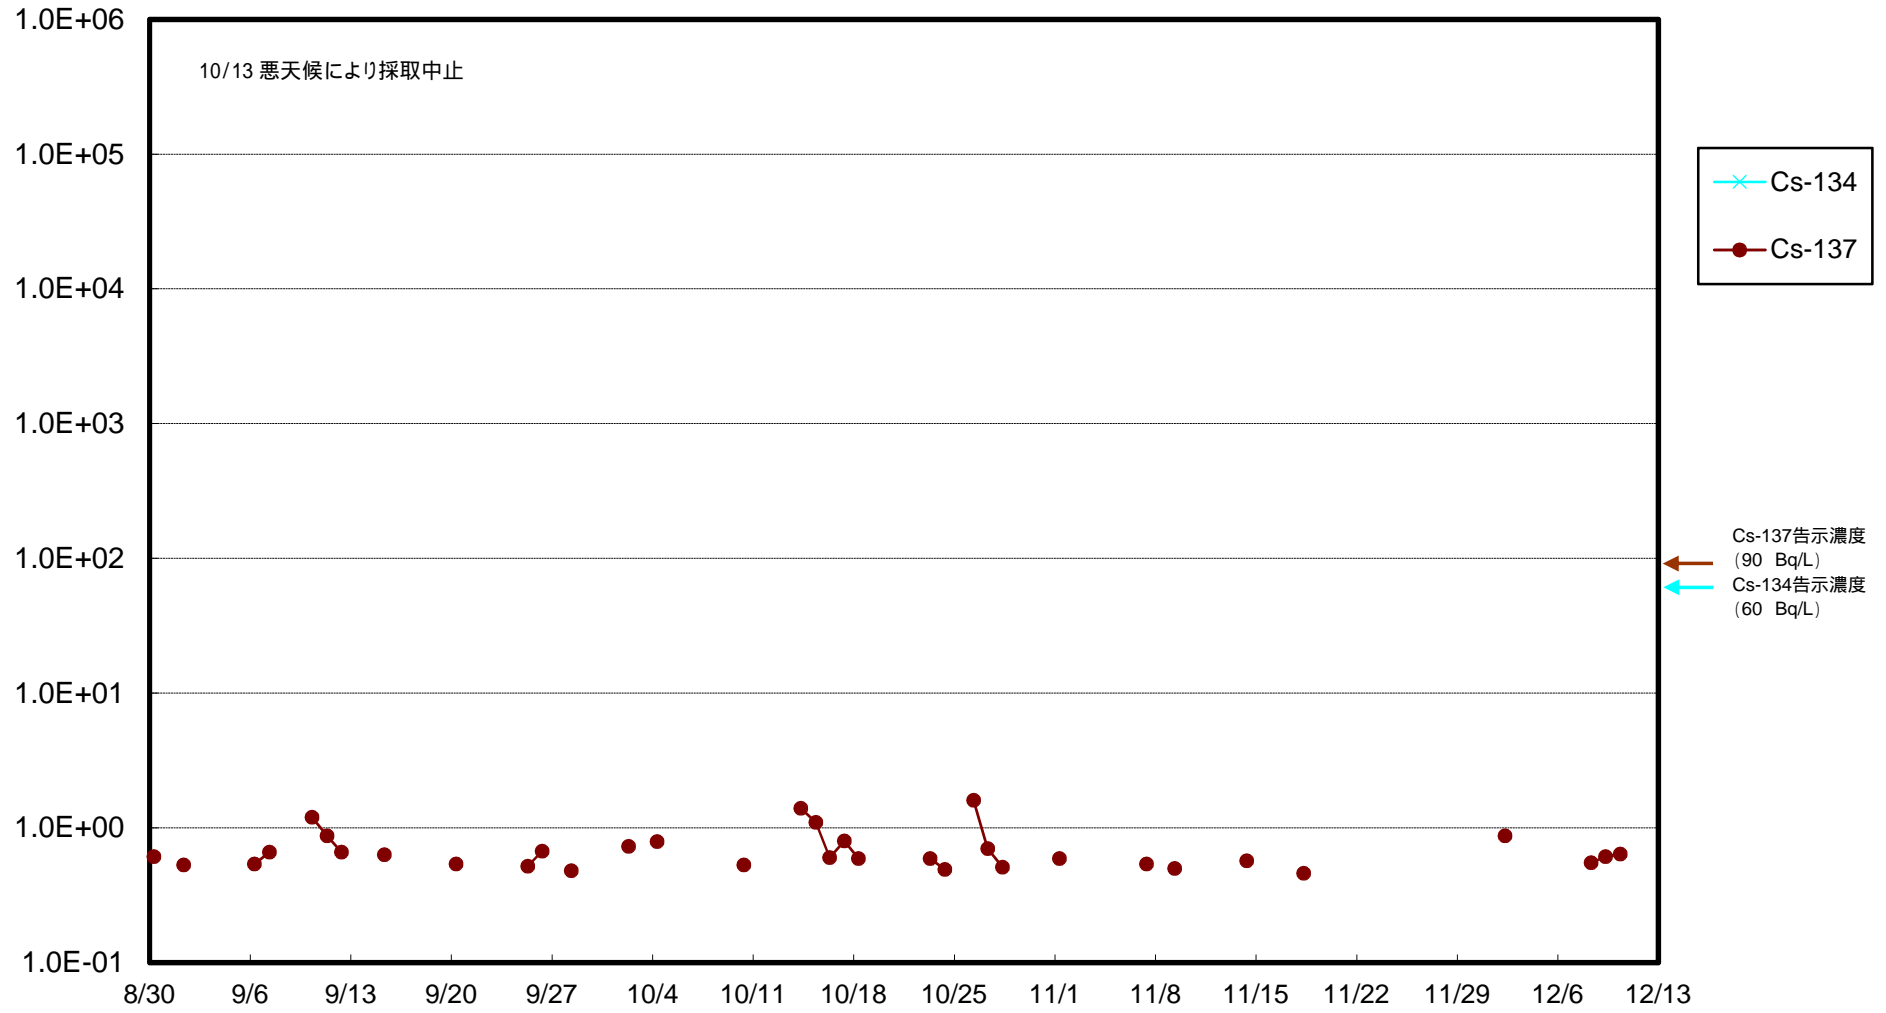

福島第一 物揚場前海水放射能濃度 (Bq / L)

福島第一 1~4号機取水口内北側(東波除堤北側)海水放射能濃度 (Bq / L)

福島第一 1~4号機取水口内南側(遮水壁前)海水放射能濃度(Bq/L)

福島第一 6号機取水口前海水放射能濃度 (Bq / L)

福島第一 港湾口海水放射能濃度 (Bq / L)