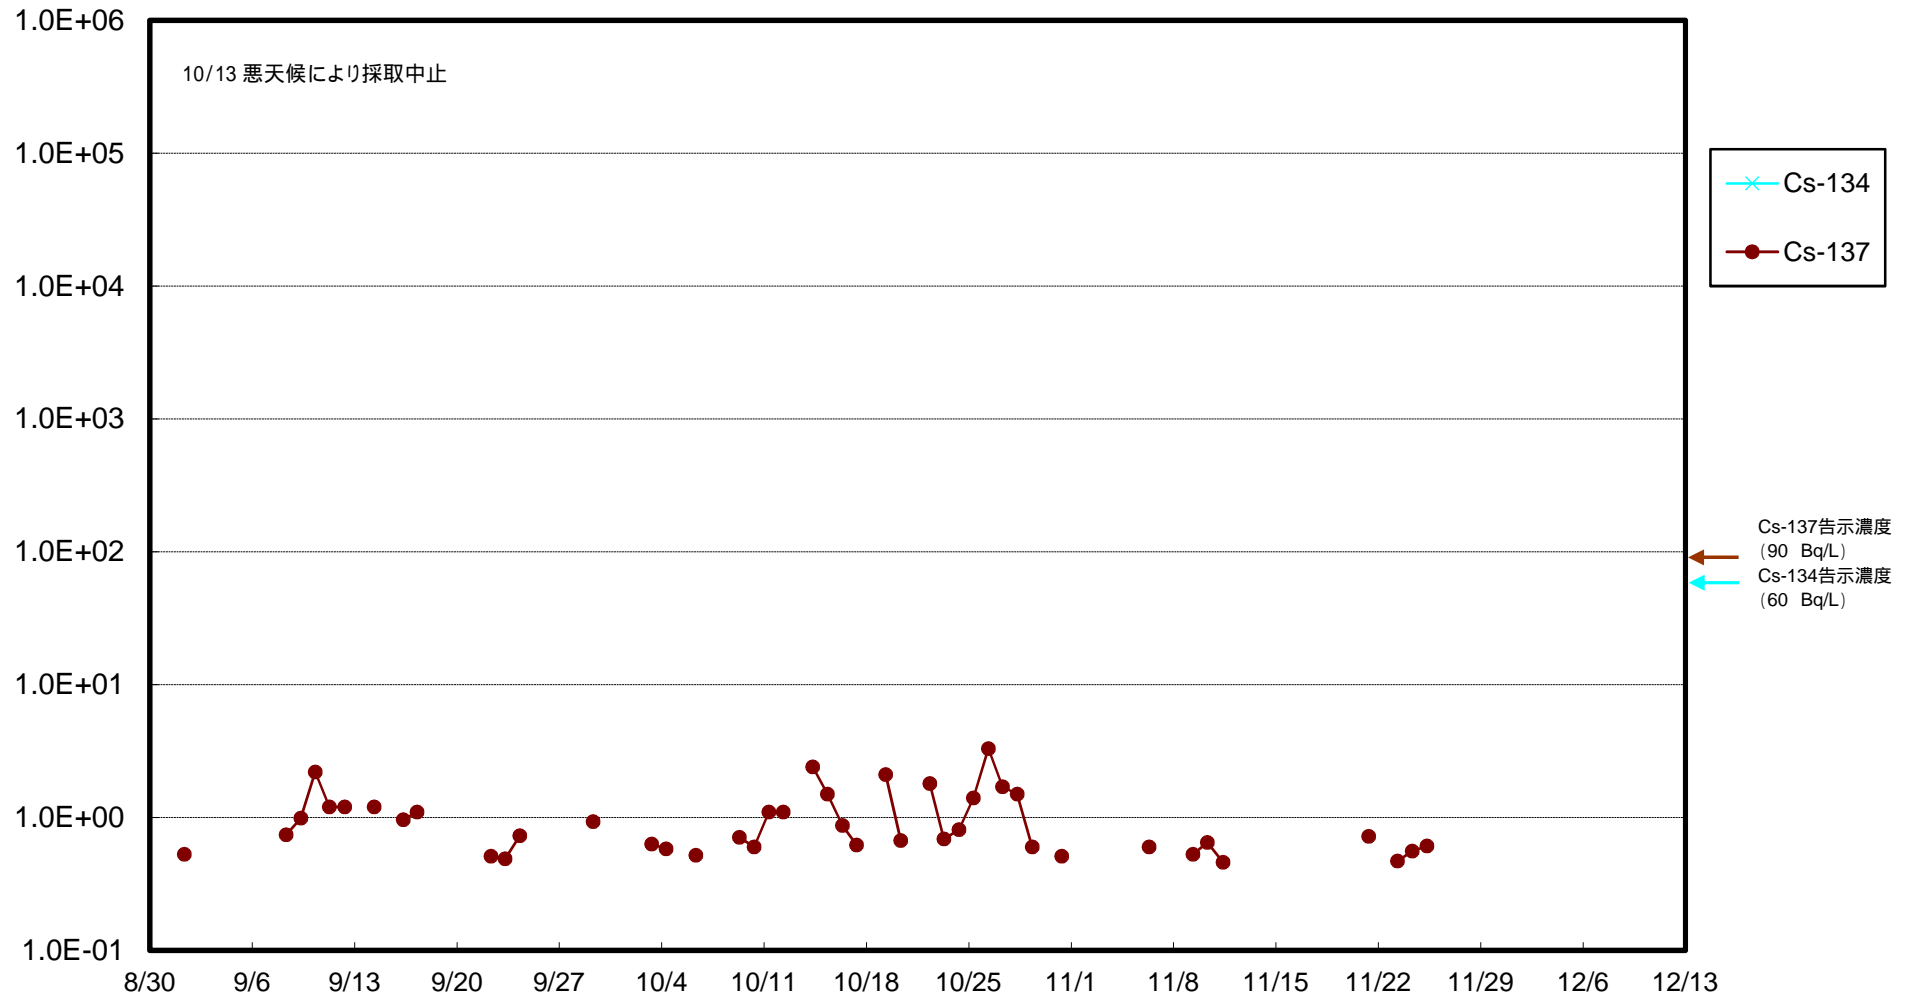

福島第一 物揚場前海水放射能濃度 (Bq / L)

福島第一 1~4号機取水口内北側(東波除堤北側)海水放射能濃度 (Bq / L)

福島第一 1~4号機取水口内南側(遮水壁前)海水放射能濃度(Bq/L)

福島第一 6号機取水口前海水放射能濃度 (Bq / L)

福島第一 港湾口海水放射能濃度 (Bq / L)