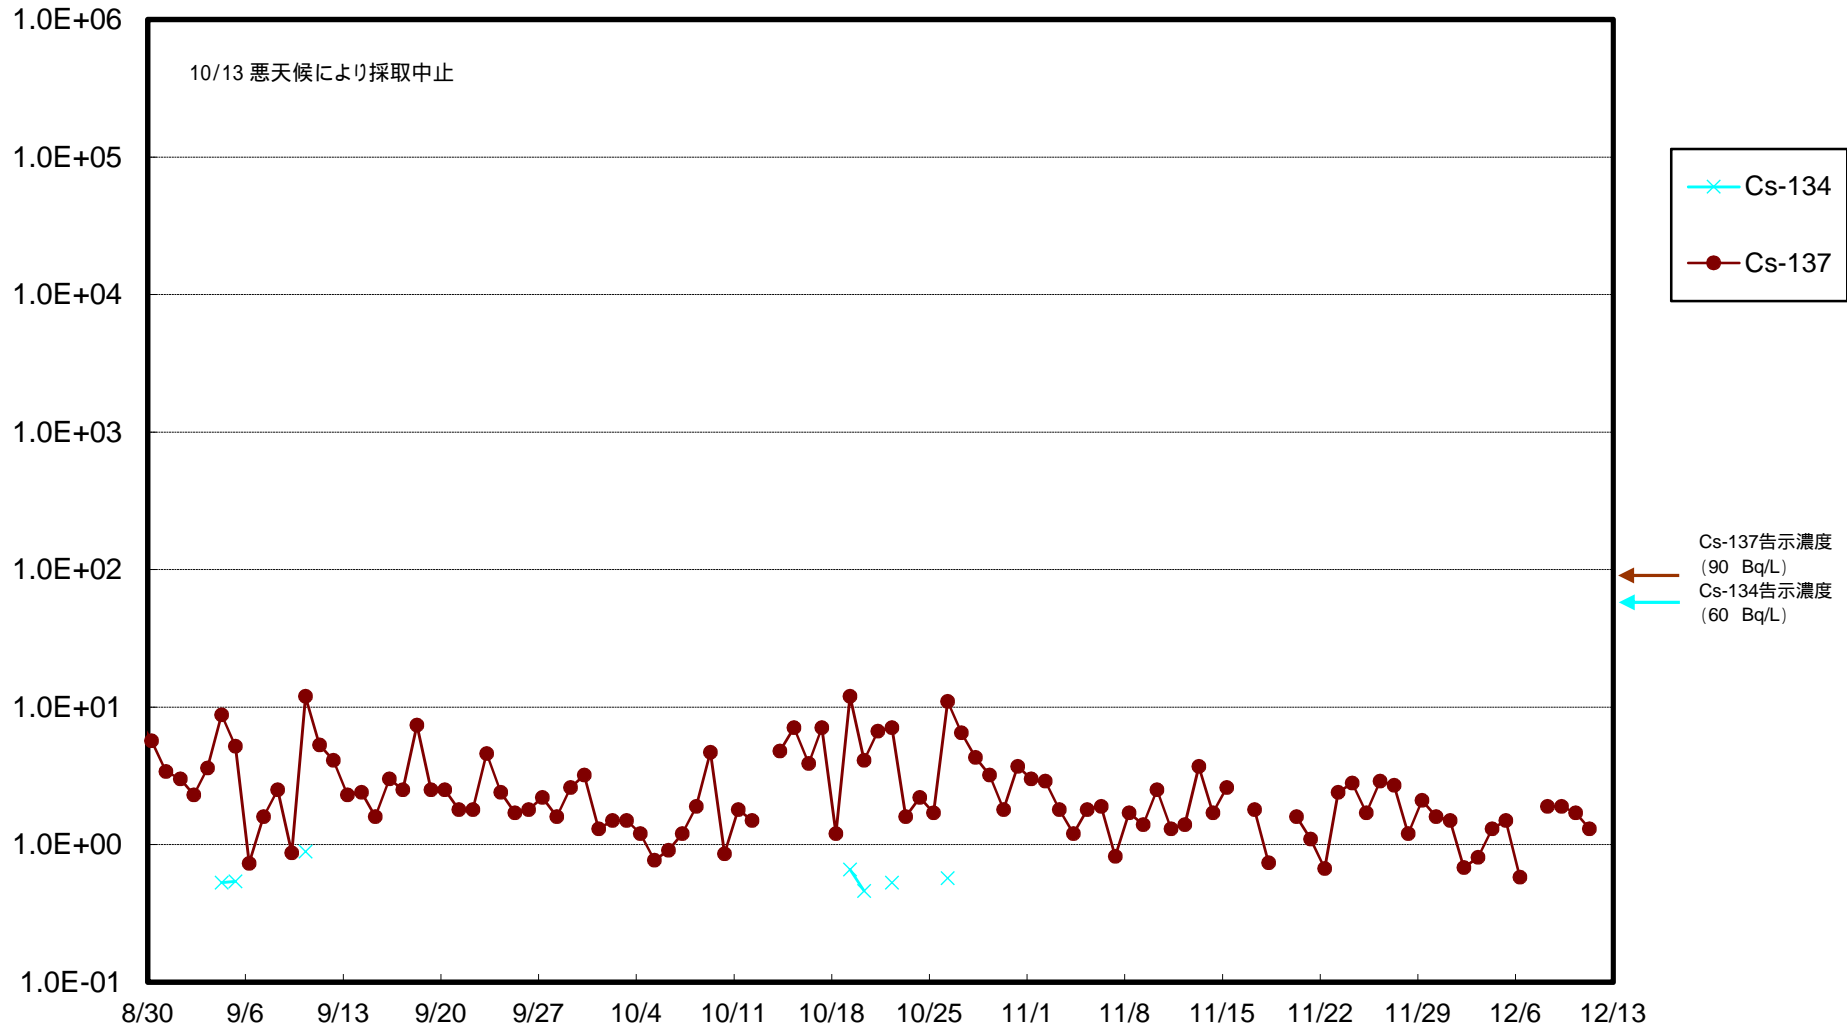

福島第一 物揚場前海水放射能濃度 (Bq / L)

福島第一 1~4号機取水口内北側(東波除堤北側)海水放射能濃度 (Bq/L)

福島第一 1~4号機取水口内南側(遮水壁前)海水放射能濃度(Bq/L)

福島第一 6号機取水口前海水放射能濃度 (Bq / L)

福島第一 港湾口海水放射能濃度 (Bq / L)