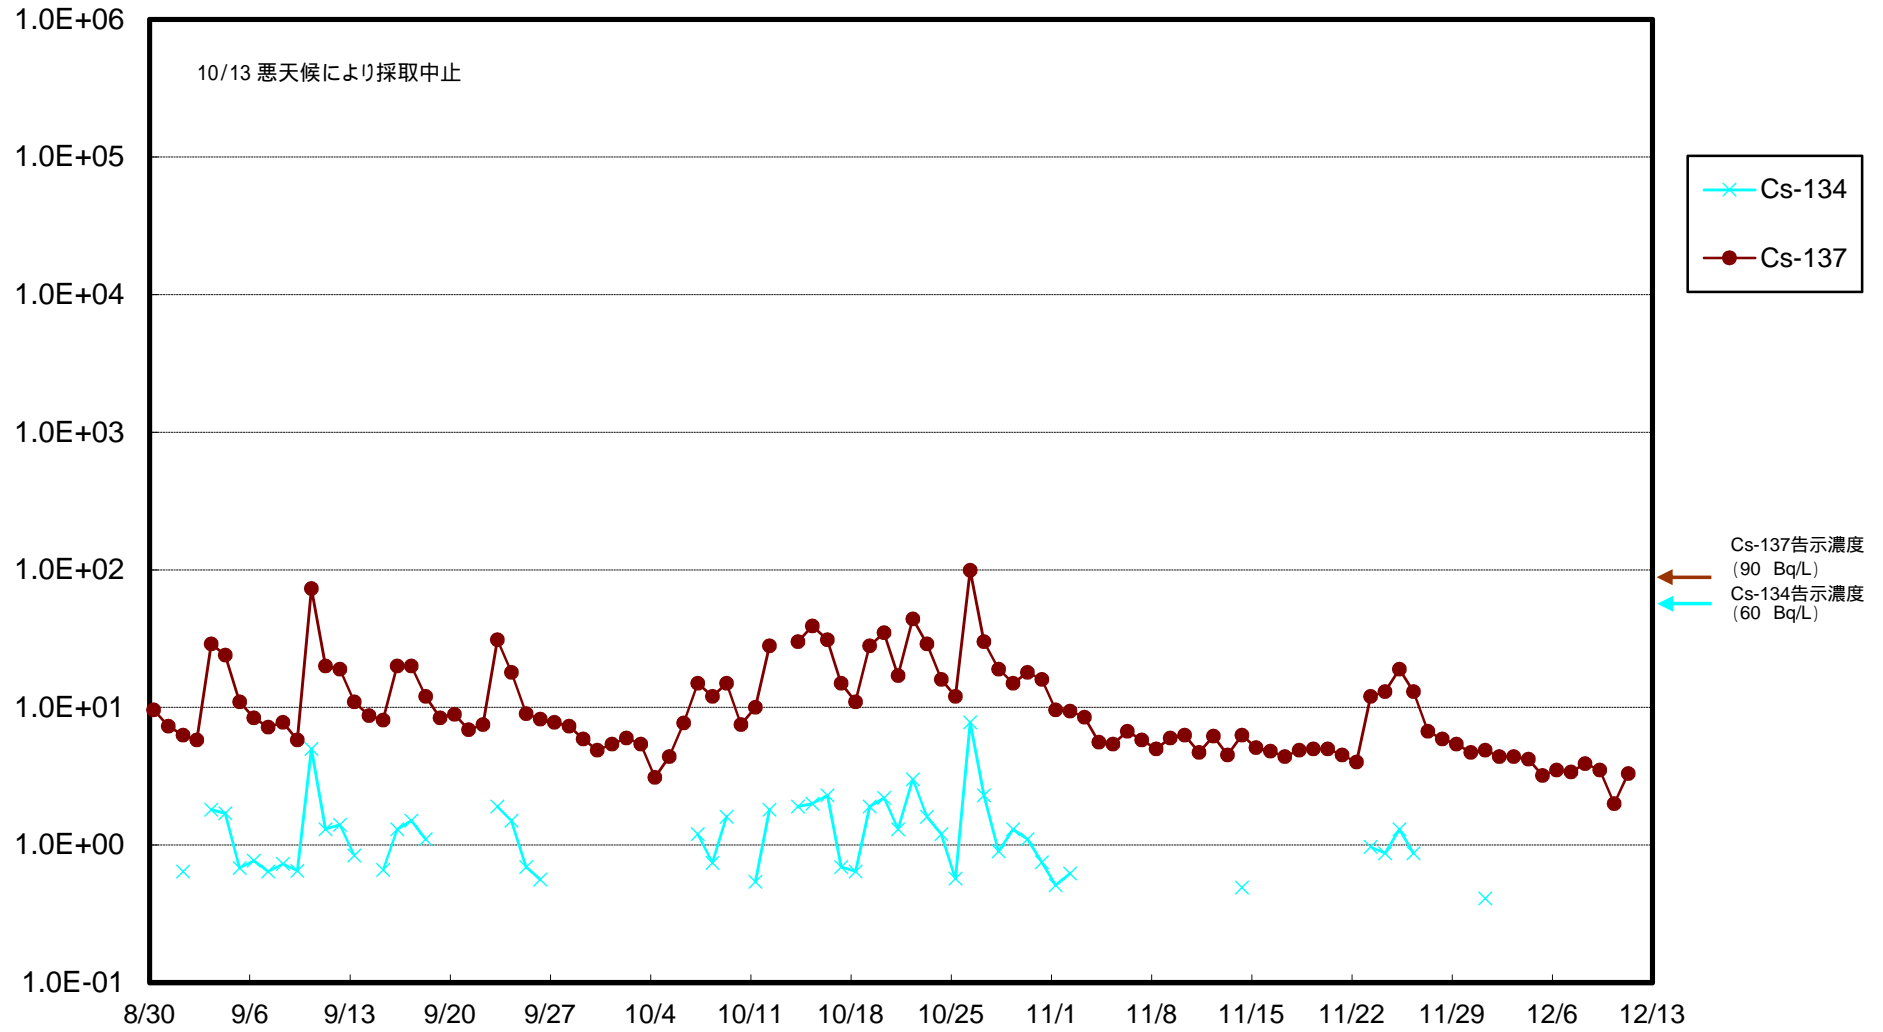

福島第一 物揚場前海水放射能濃度 (Bq / L)

福島第一 1~4号機取水口内北側(東波除堤北側)海水放射能濃度 (Bq/L)

福島第一 1~4号機取水口内南側(遮水壁前)海水放射能濃度(Bq/L)

福島第一 6号機取水口前海水放射能濃度 (Bq / L)

福島第一 港湾口海水放射能濃度 (Bq / L)