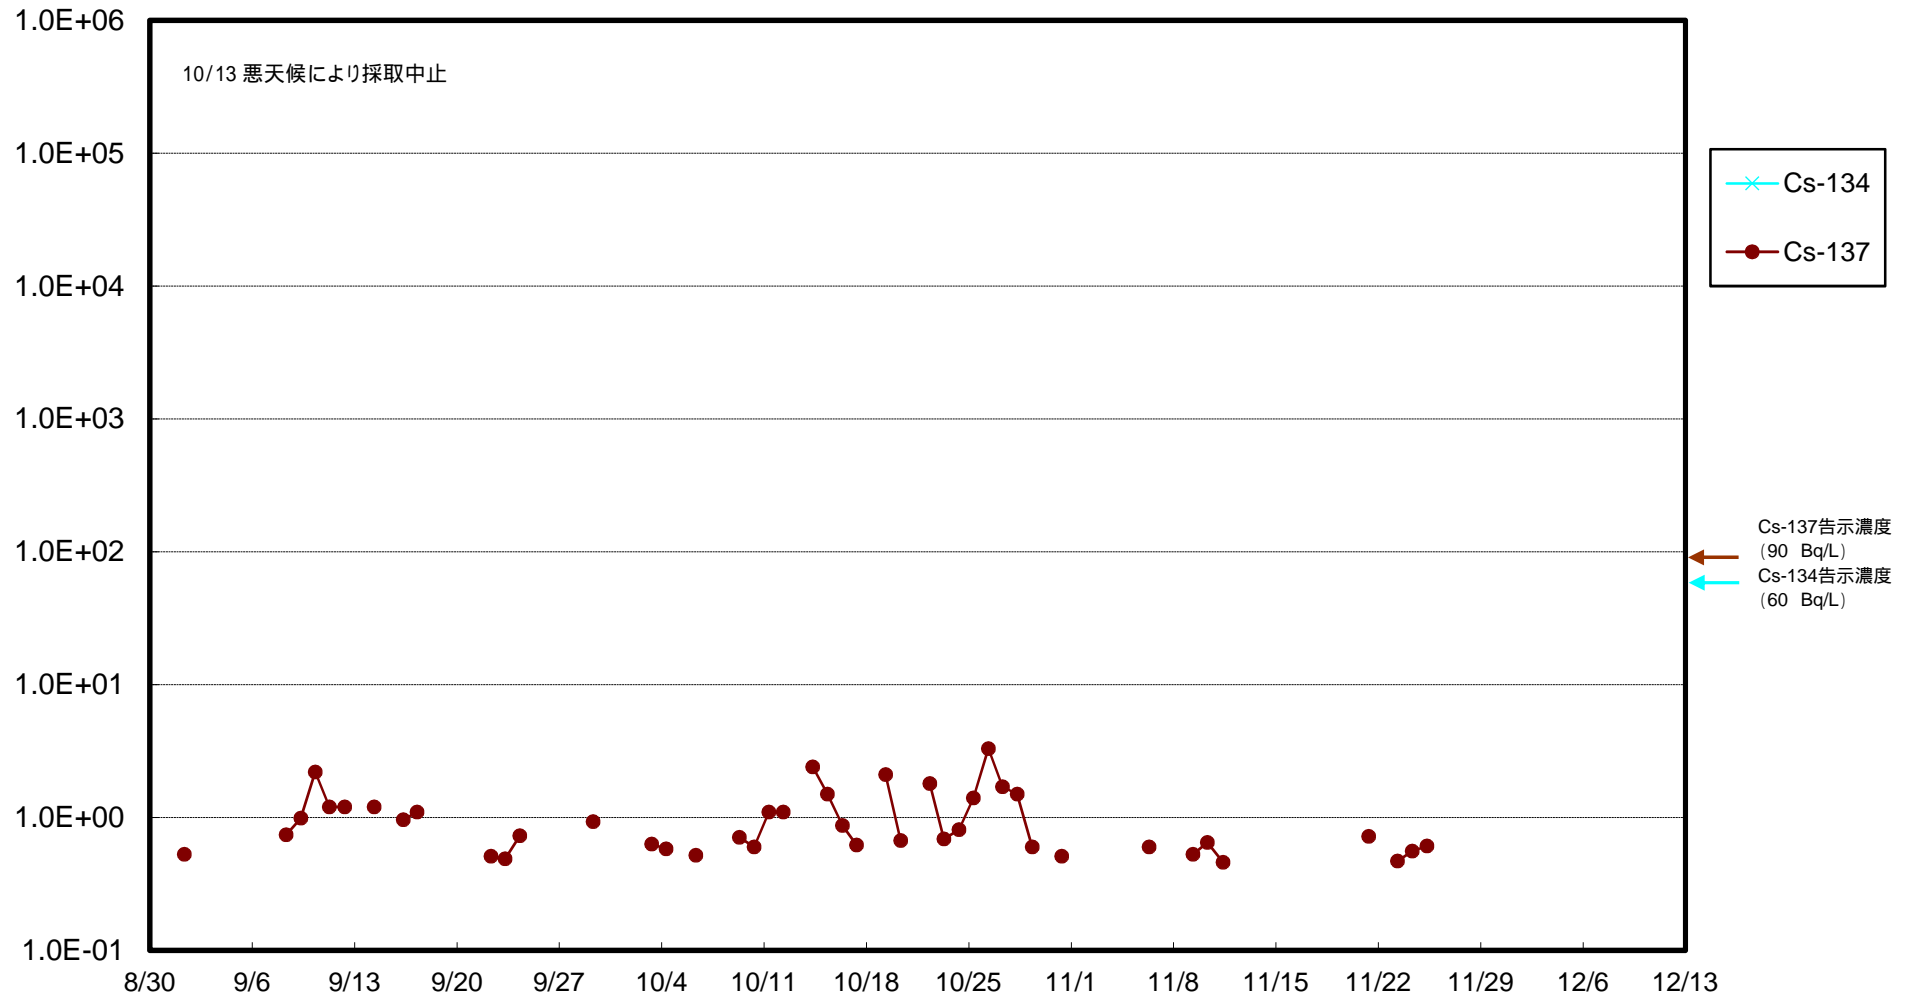

福島第一 物揚場前海水放射能濃度 (Bq / L)

福島第一 1~4号機取水口内北側(東波除堤北側)海水放射能濃度 (Bq/L)

福島第一 1~4号機取水口内南側(遮水壁前)海水放射能濃度(Bq/L)

福島第一 6号機取水口前海水放射能濃度 (Bq / L)

福島第一 港湾口海水放射能濃度 (Bq / L)