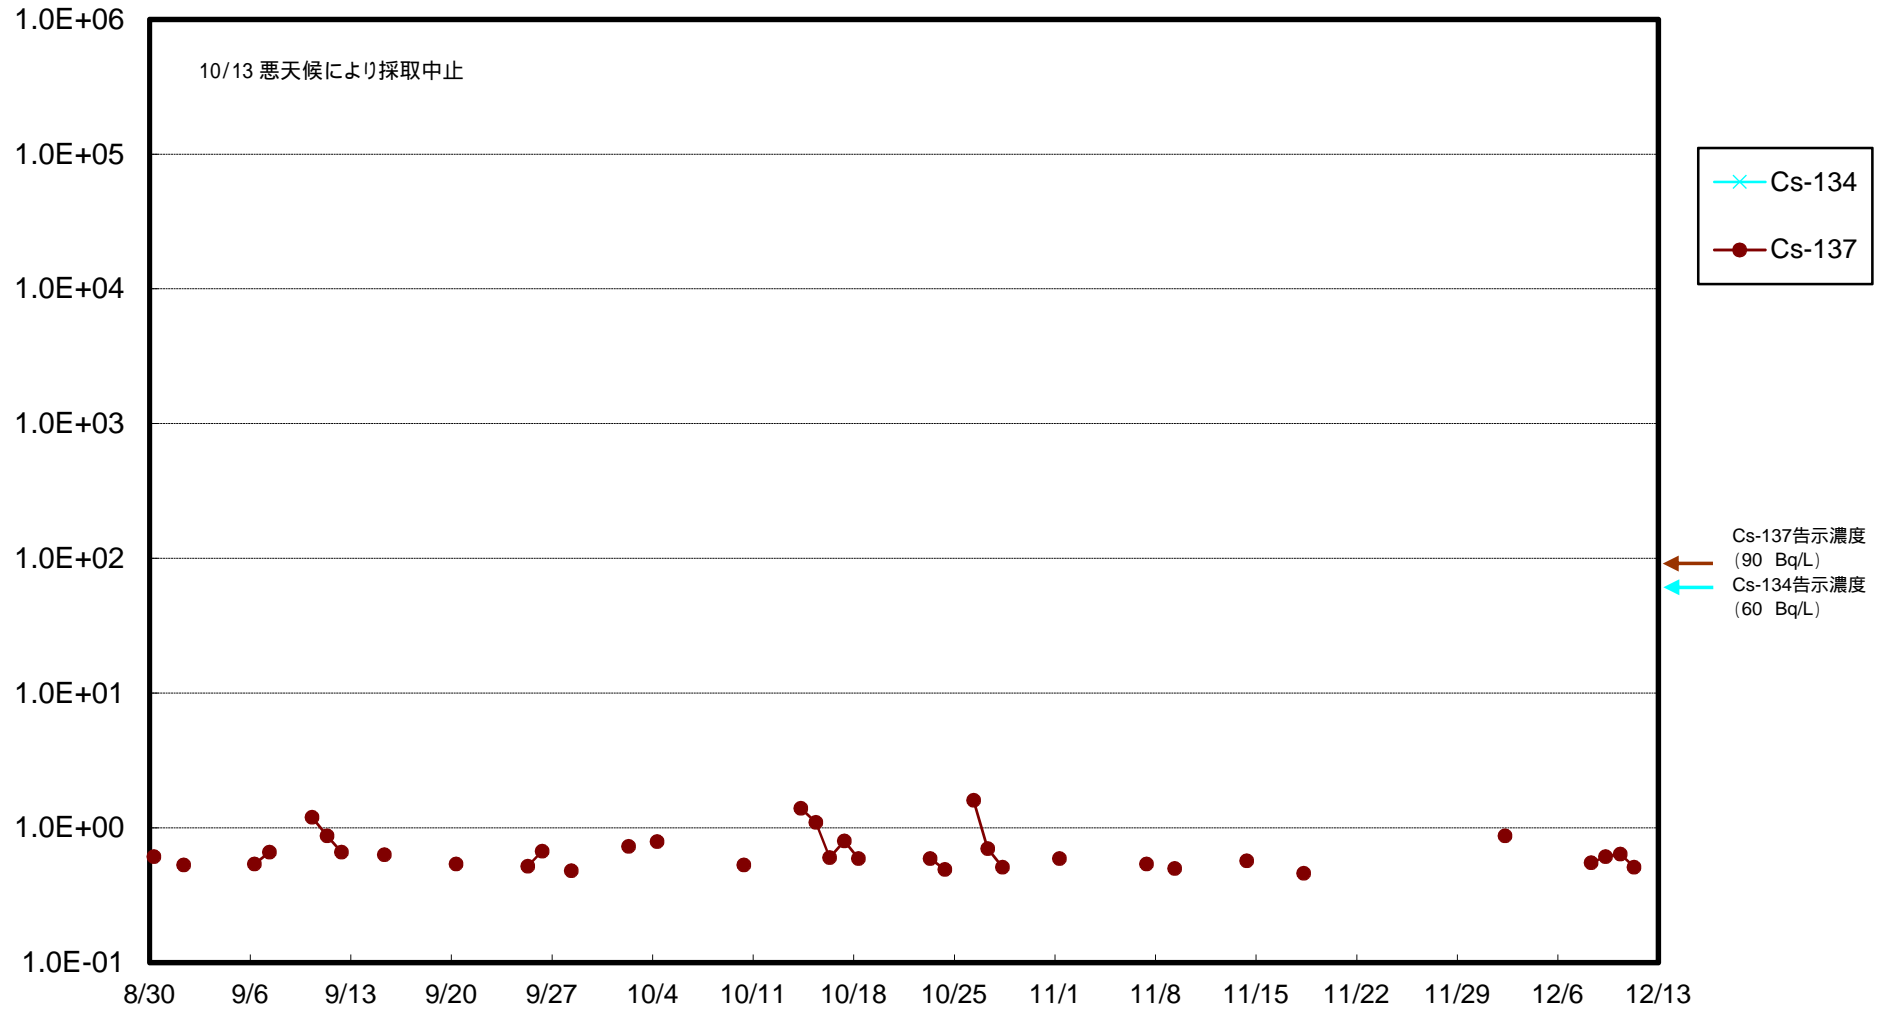

福島第一 物揚場前海水放射能濃度 (Bq / L)

福島第一 1~4号機取水口内北側(東波除堤北側)海水放射能濃度 (Bq/L)

福島第一 1~4号機取水口内南側(遮水壁前)海水放射能濃度(Bq/L)

福島第一 6号機取水口前海水放射能濃度 (Bq / L)

福島第一 港湾口海水放射能濃度 (Bq / L)