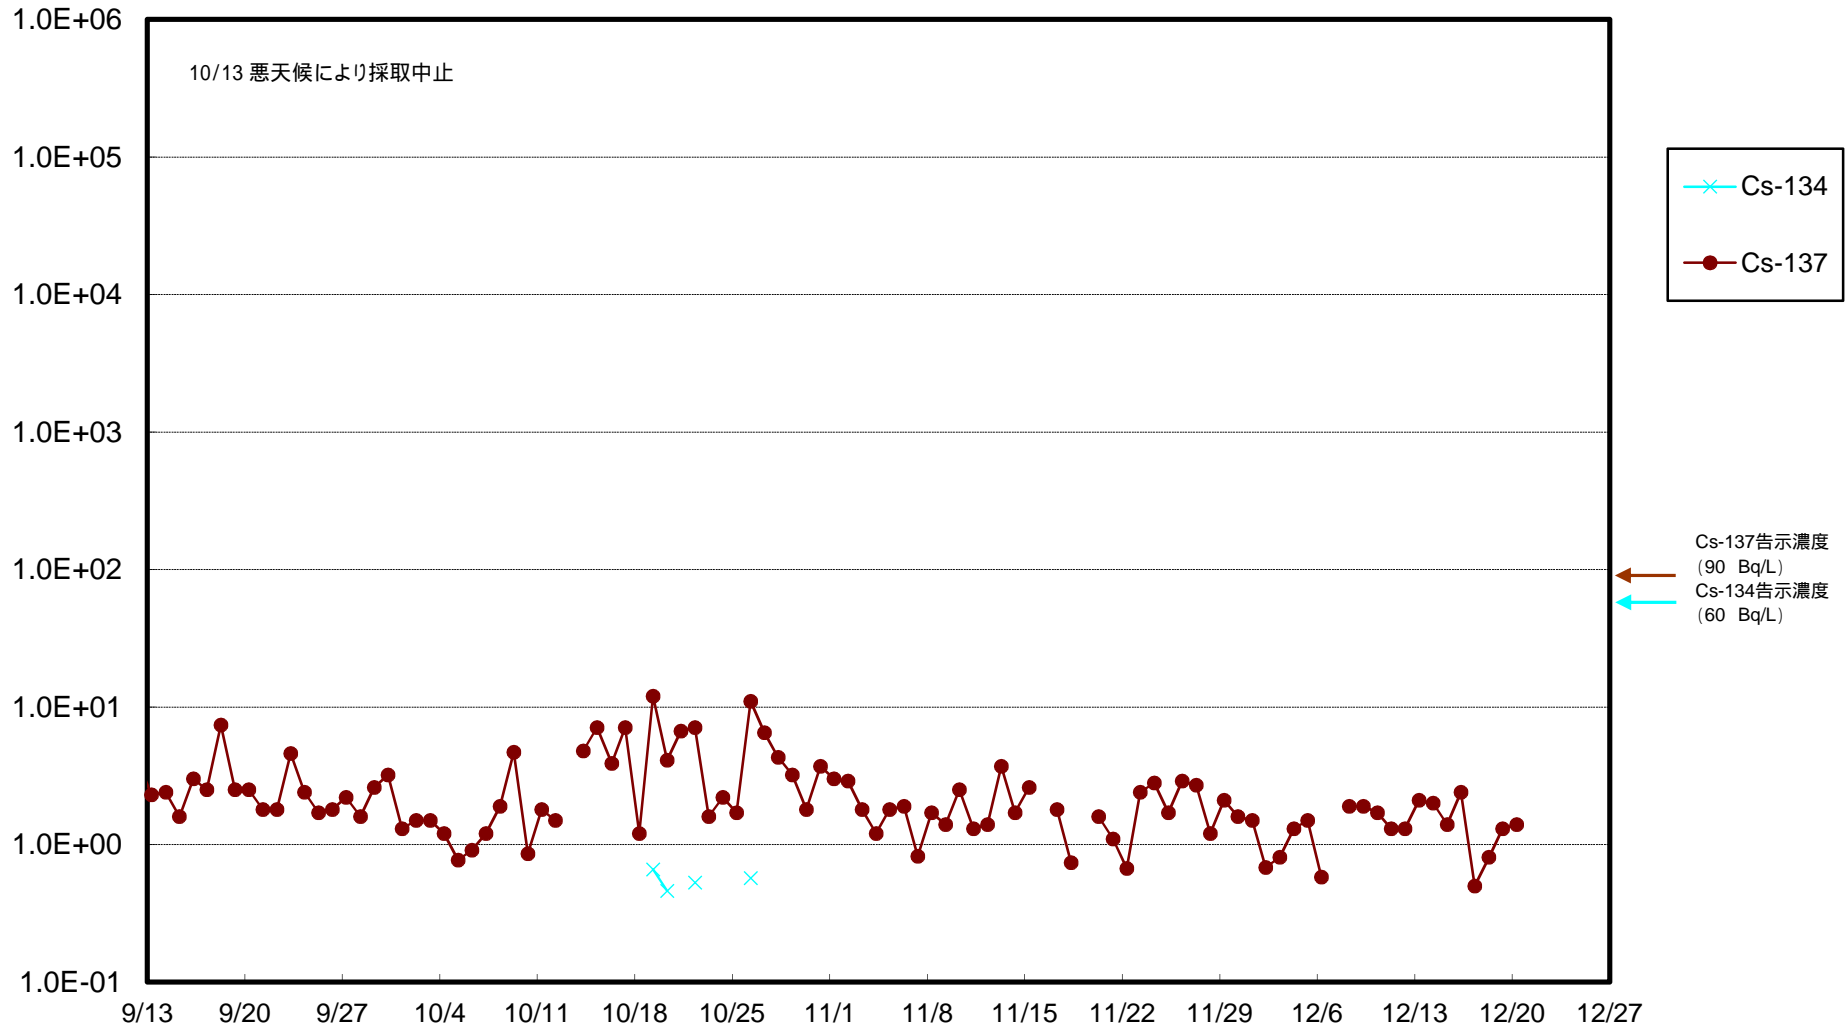

福島第一 物揚場前海水放射能濃度 (Bq / L)

福島第一 1~4号機取水口内北側(東波除堤北側)海水放射能濃度 (Bq / L)

福島第一 1~4号機取水口内南側(遮水壁前)海水放射能濃度(Bq/L)

福島第一 6号機取水口前海水放射能濃度 (Bq / L)

### 福島第一 港湾口海水放射能濃度 (Bq / L)