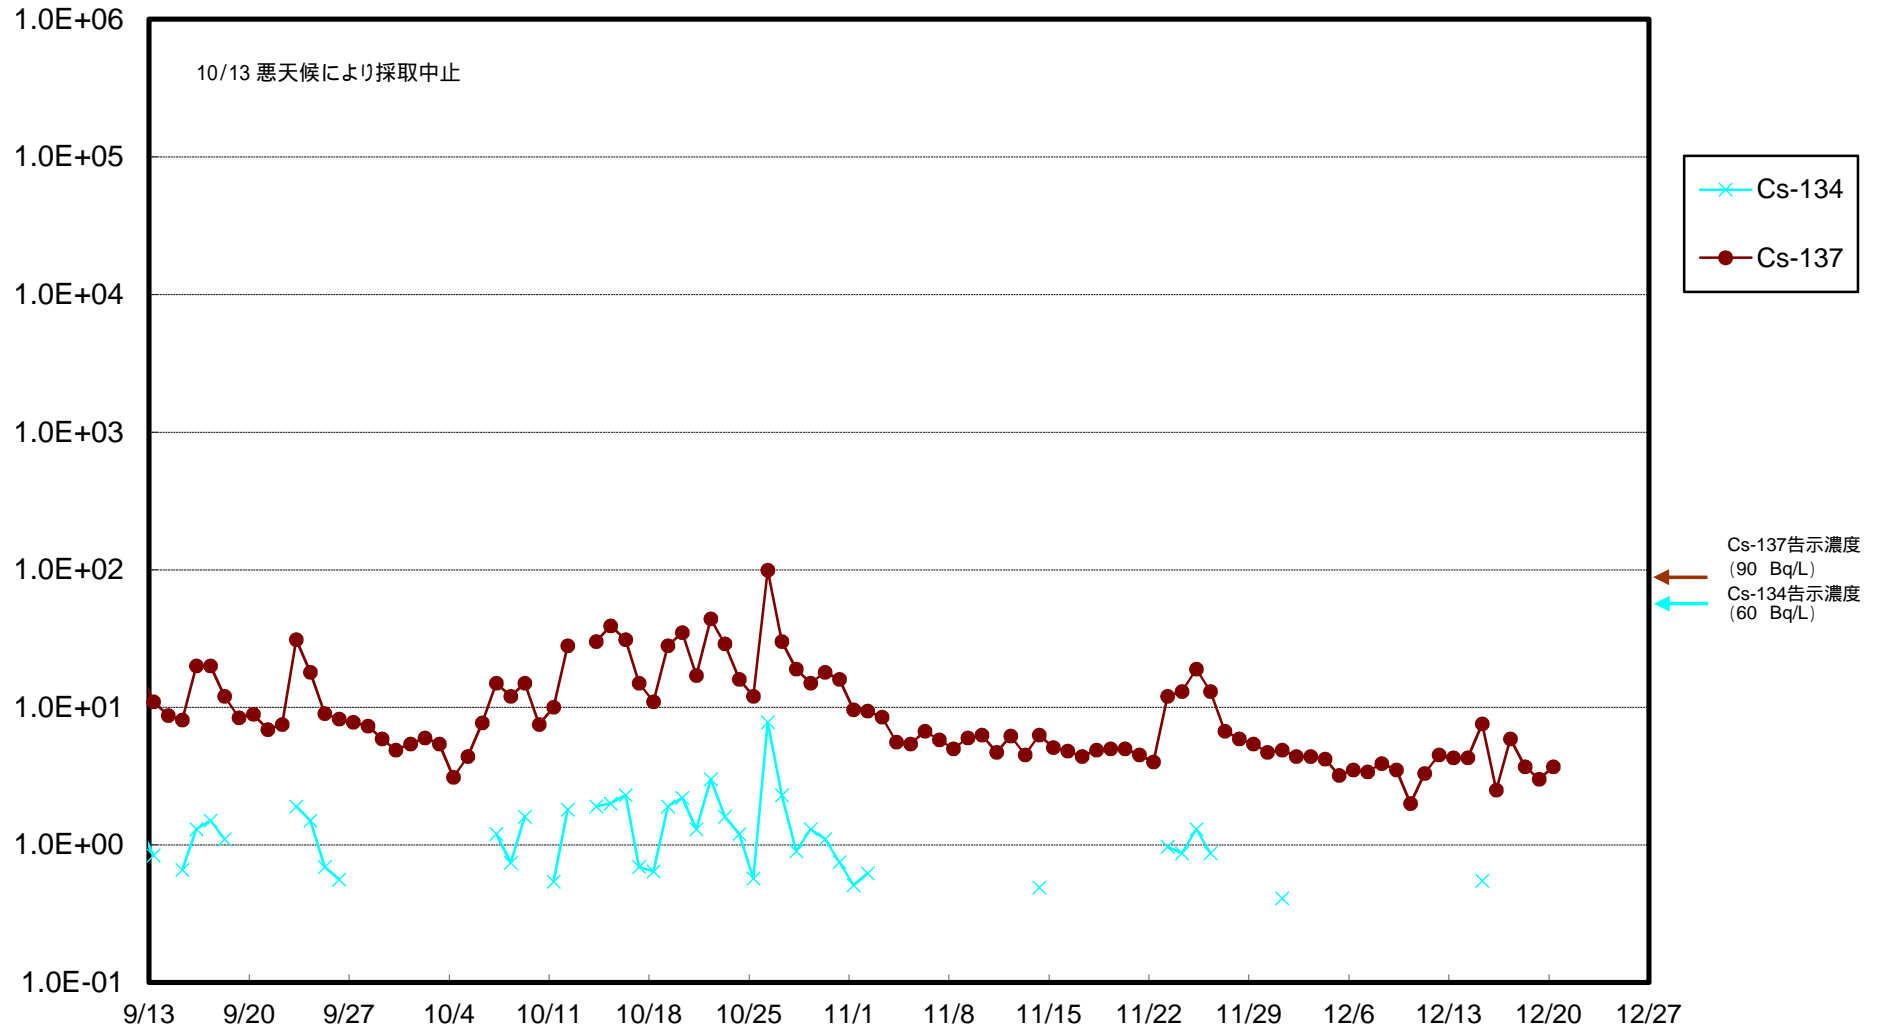

福島第一 物揚場前海水放射能濃度 (Bq / L)

福島第一 1~4号機取水口内北側(東波除堤北側)海水放射能濃度 (Bq / L)

福島第一 1~4号機取水口内南側(遮水壁前)海水放射能濃度(Bq/L)

福島第一 6号機取水口前海水放射能濃度 (Bq / L)

### 福島第一 港湾口海水放射能濃度 (Bq / L)