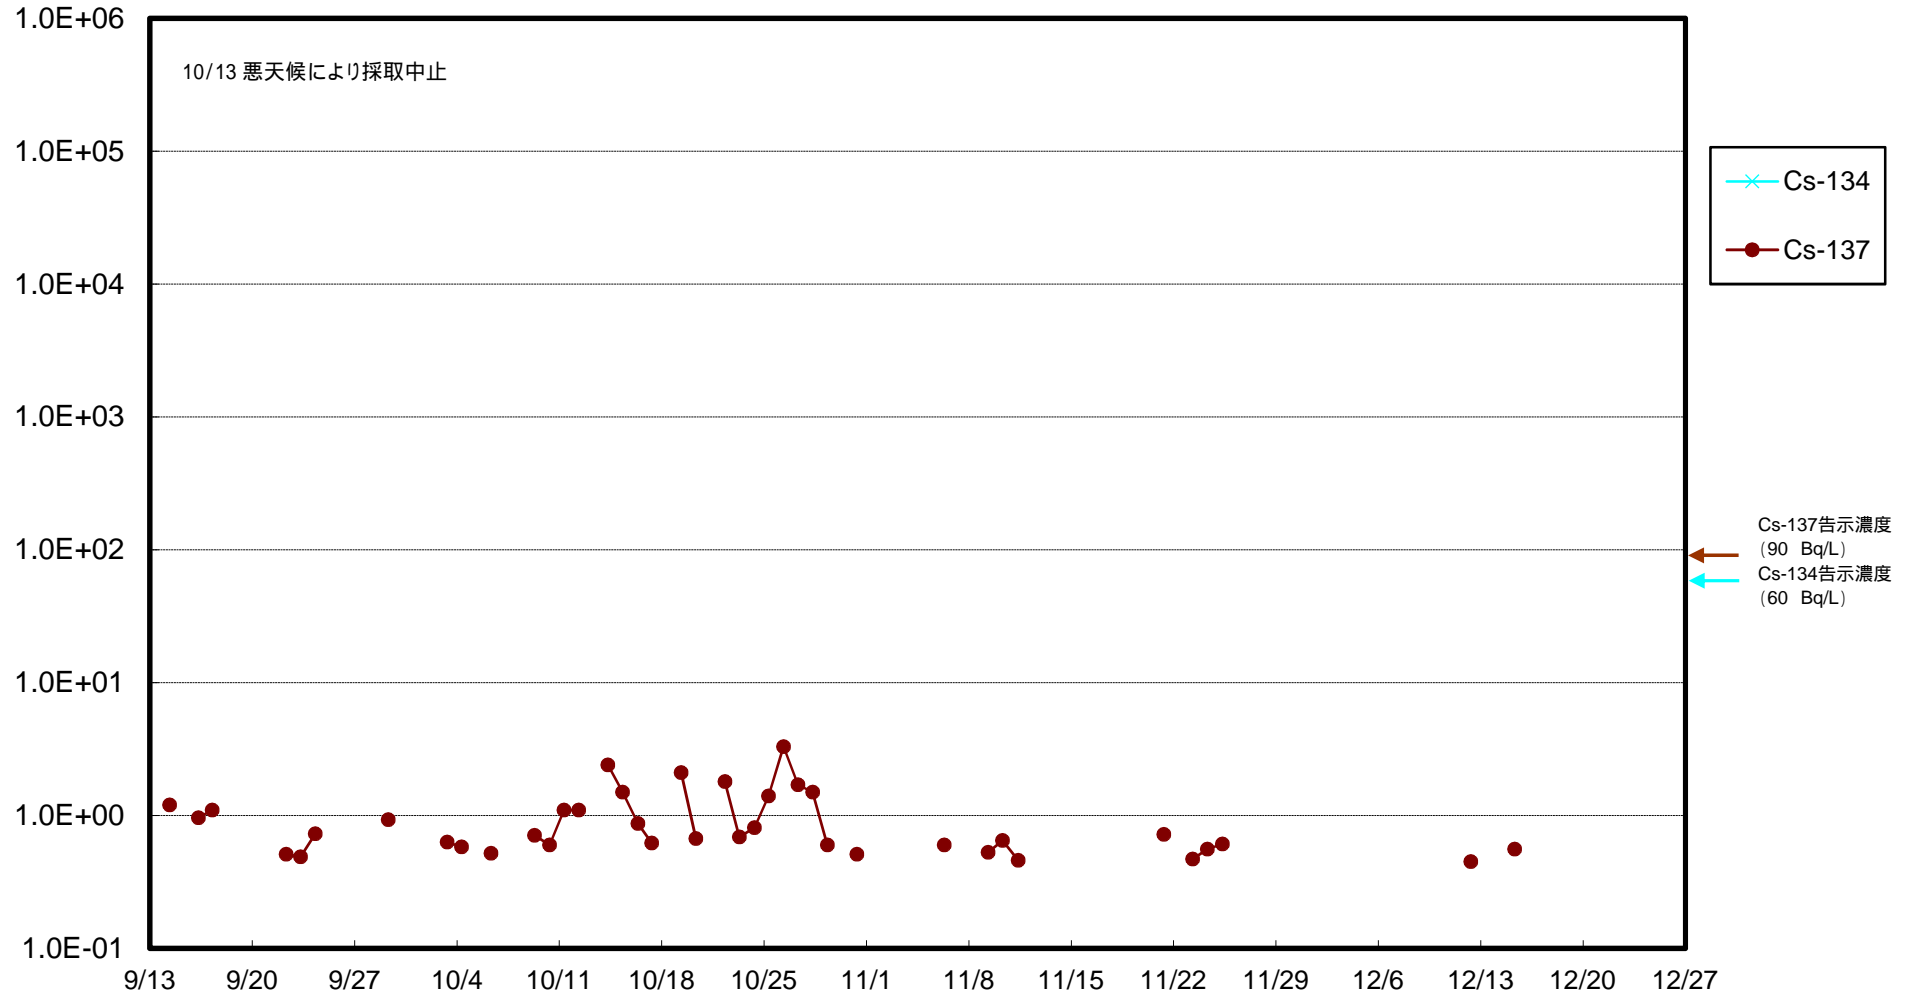

福島第一 物揚場前海水放射能濃度 (Bq / L)

福島第一 1~4号機取水口内北側(東波除堤北側)海水放射能濃度 (Bq / L)

福島第一 1~4号機取水口内南側(遮水壁前)海水放射能濃度(Bq/L)

福島第一 6号機取水口前海水放射能濃度 (Bq / L)

### 福島第一 港湾口海水放射能濃度 (Bq / L)