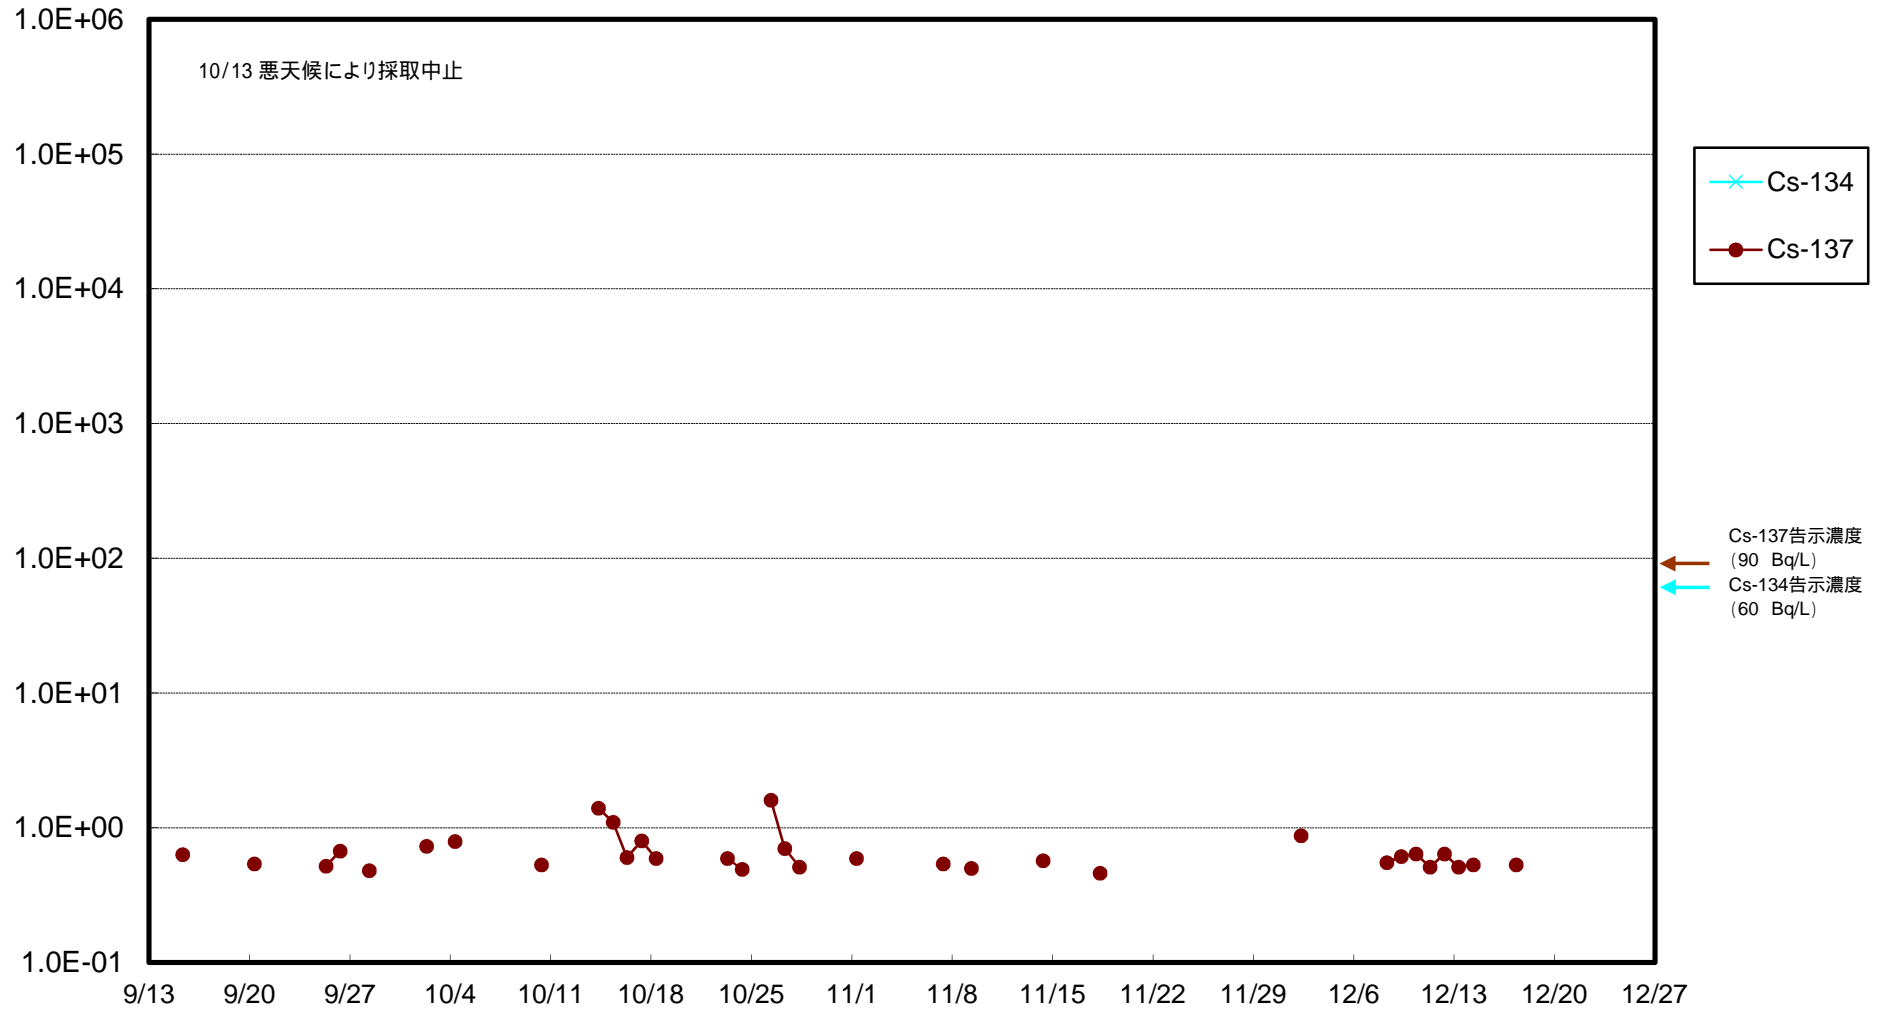

福島第一 物揚場前海水放射能濃度 (Bq / L)

福島第一 1~4号機取水口内北側(東波除堤北側)海水放射能濃度 (Bq / L)

福島第一 1~4号機取水口内南側(遮水壁前)海水放射能濃度(Bq/L)

福島第一 6号機取水口前海水放射能濃度 (Bq / L)

### 福島第一 港湾口海水放射能濃度 (Bq / L)