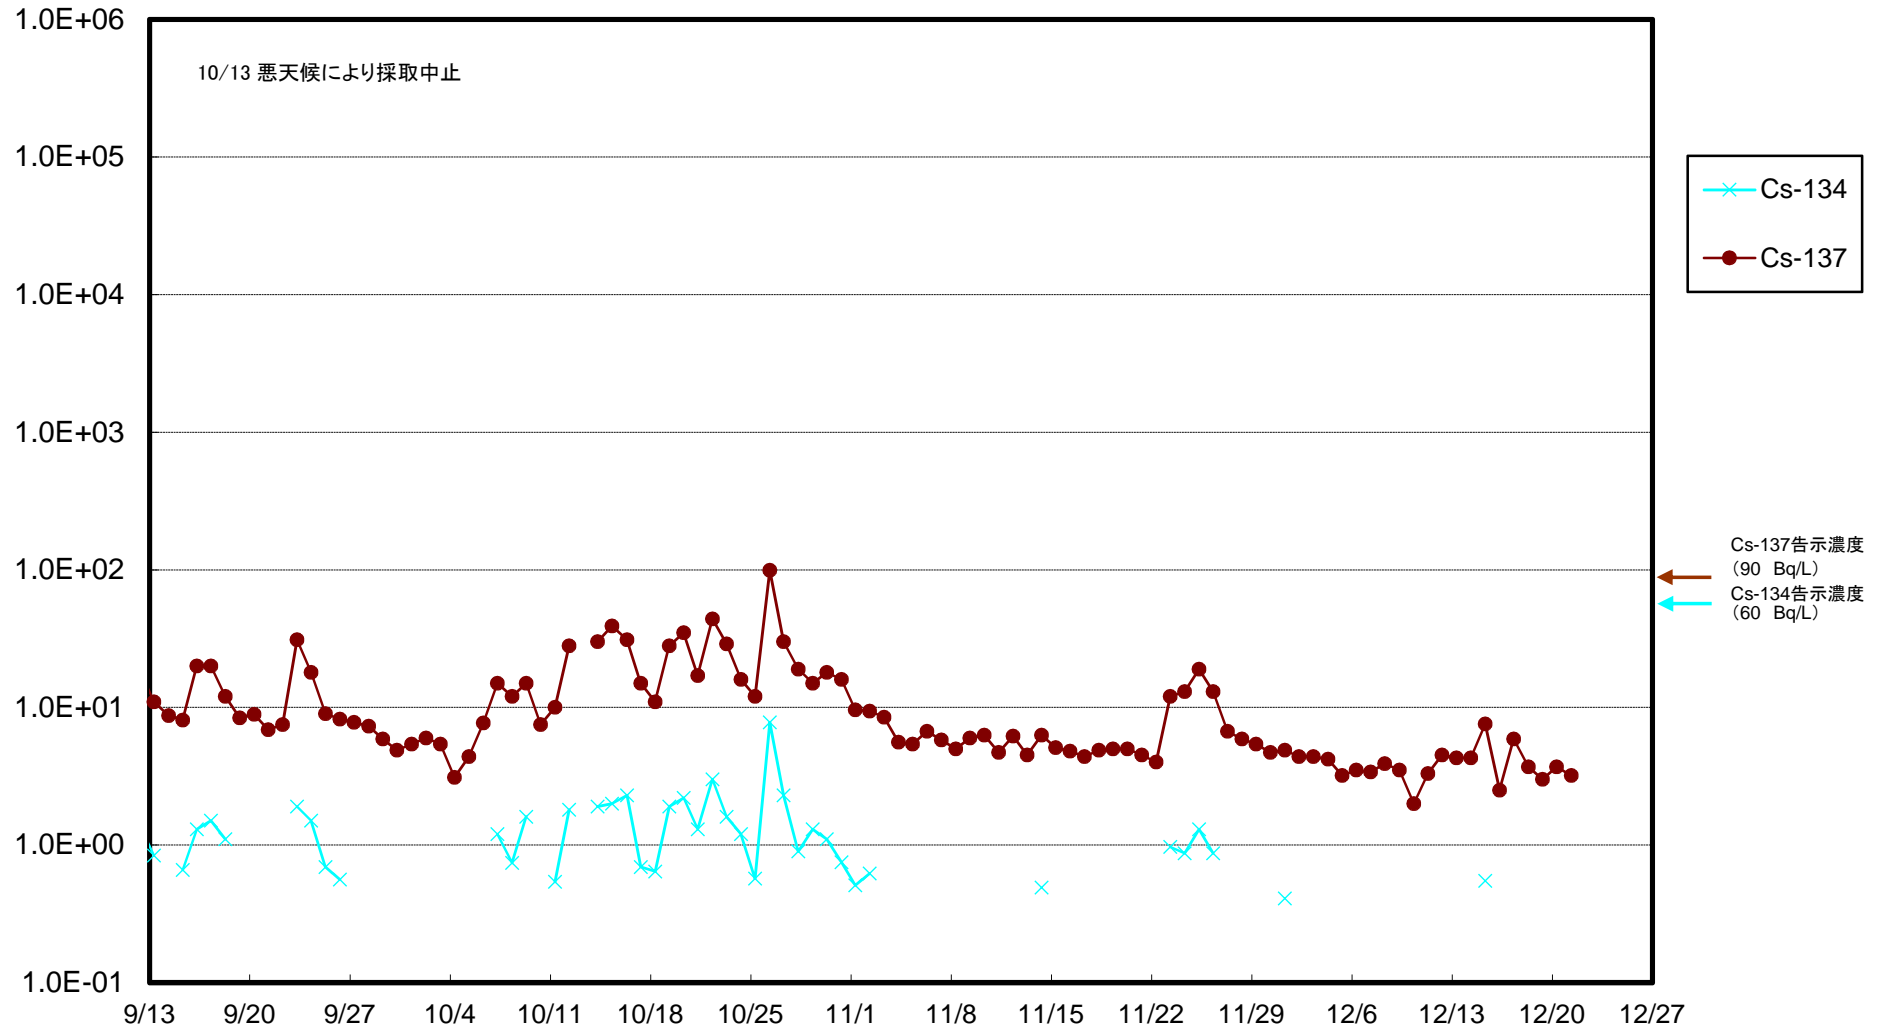

福島第一 物揚場前海水放射能濃度(Bq/L)

福島第一 1~4号機取水口内北側(東波除堤北側)海水放射能濃度(Bq/L)

福島第一 1~4号機取水口内南側(遮水壁前)海水放射能濃度(Bq/L)

福島第一 6号機取水口前海水放射能濃度(Bq/L)

福島第一 港湾口海水放射能濃度(Bq/L)