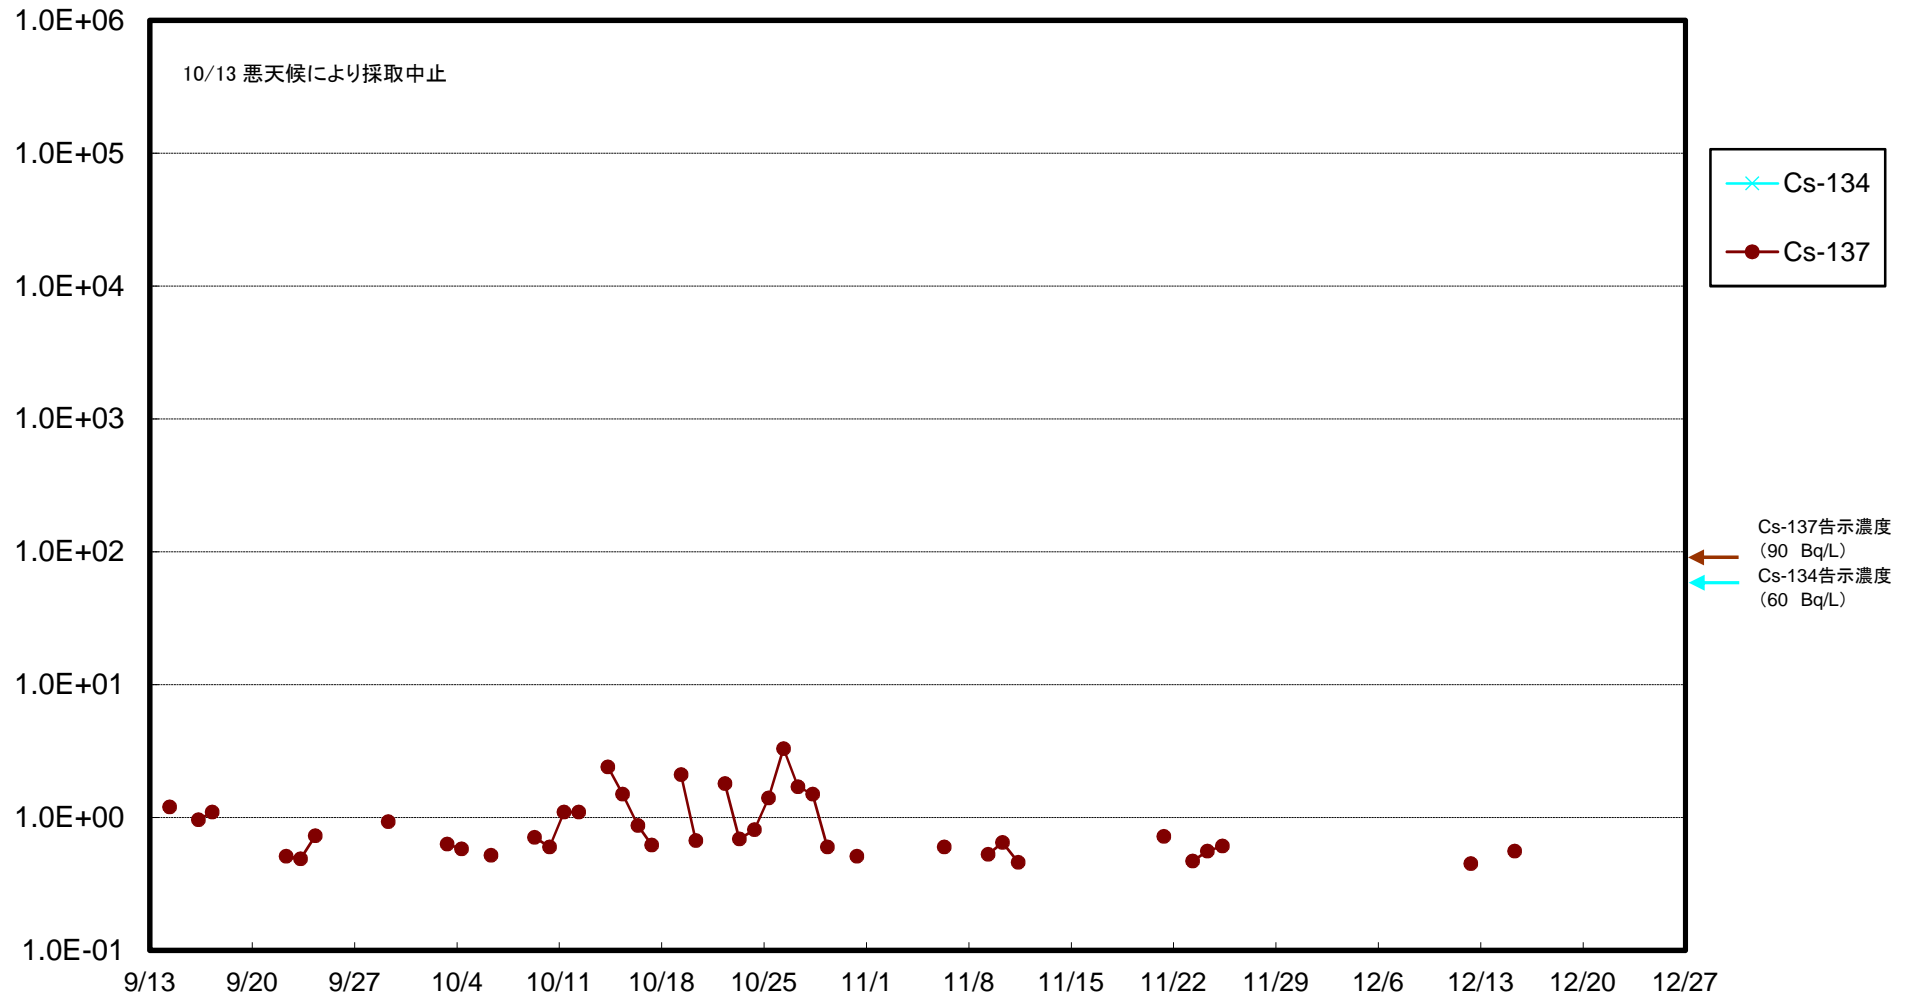

福島第一 物揚場前海水放射能濃度(Bq/L)

福島第一 1~4号機取水口内北側(東波除堤北側)海水放射能濃度(Bq/L)

福島第一 1~4号機取水口内南側(遮水壁前)海水放射能濃度(Bq/L)

福島第一 6号機取水口前海水放射能濃度(Bq/L)

福島第一 港湾口海水放射能濃度(Bq/L)