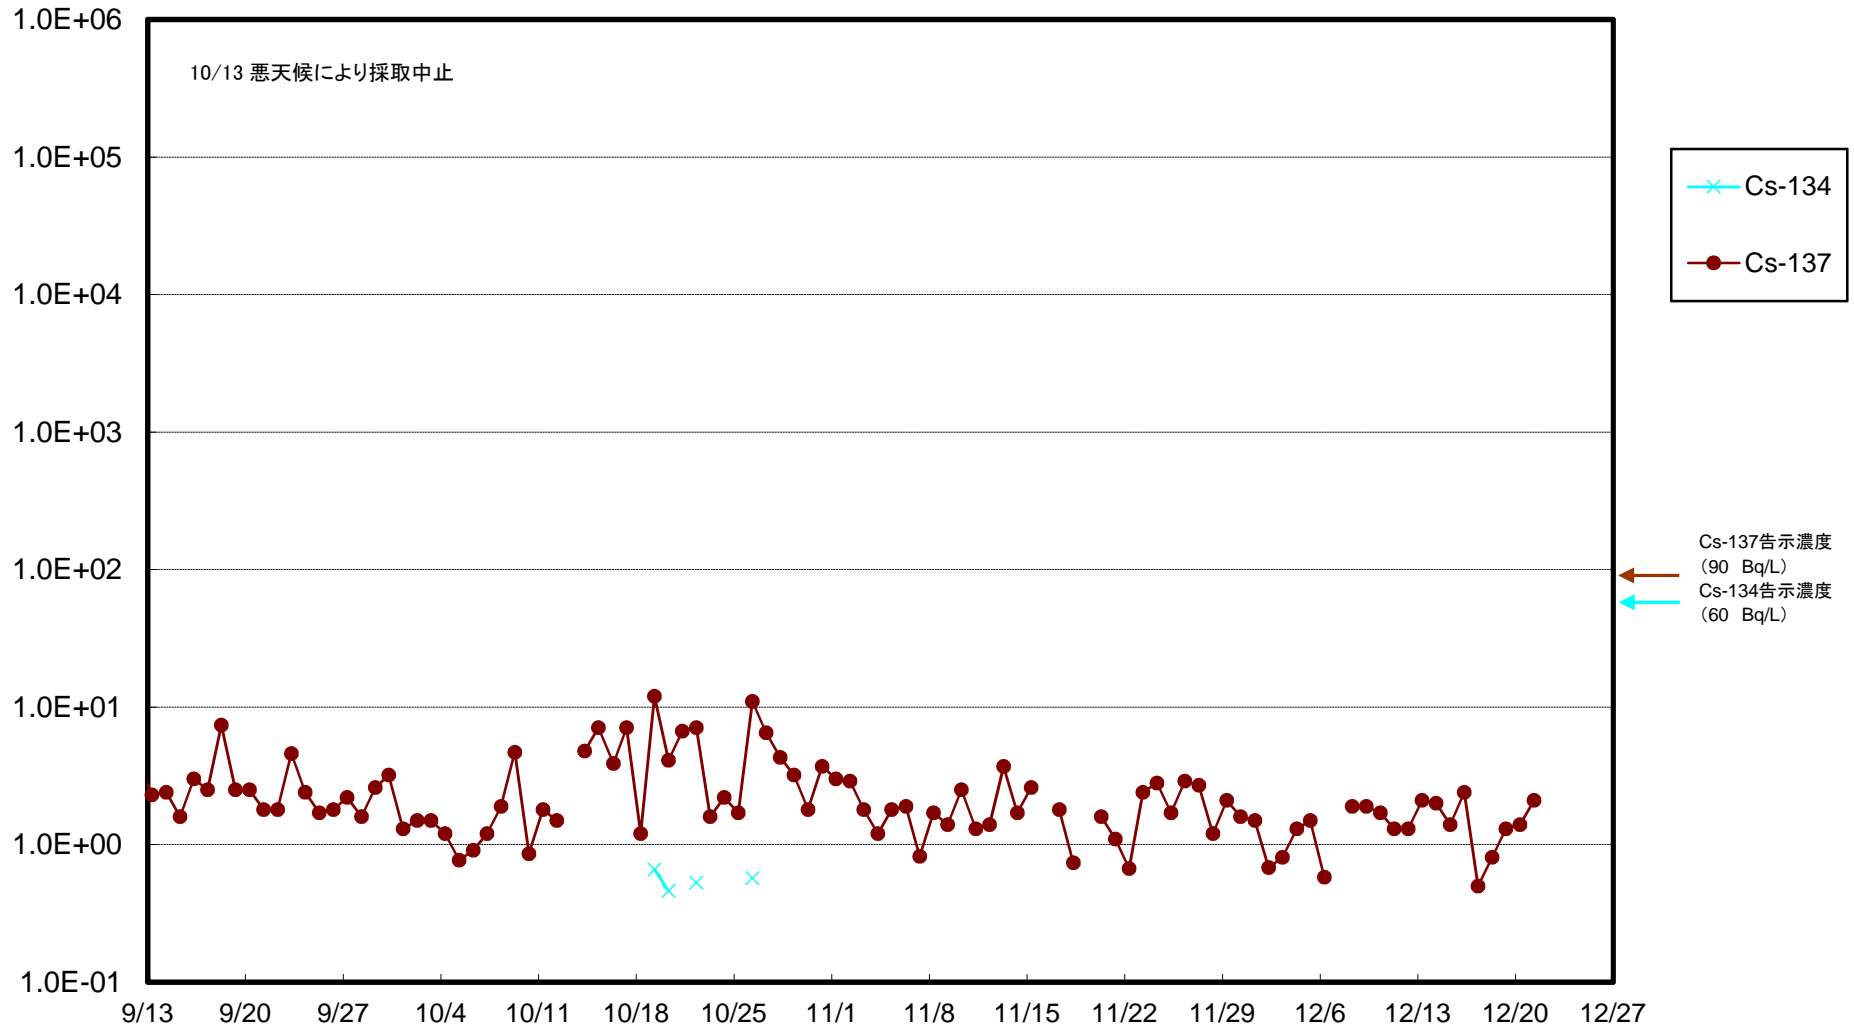

福島第一 物揚場前海水放射能濃度(Bq/L)

福島第一 1~4号機取水口内北側(東波除堤北側)海水放射能濃度(Bq/L)

福島第一 1~4号機取水口内南側(遮水壁前)海水放射能濃度(Bq/L)

福島第一 6号機取水口前海水放射能濃度(Bq/L)

福島第一 港湾口海水放射能濃度(Bq/L)