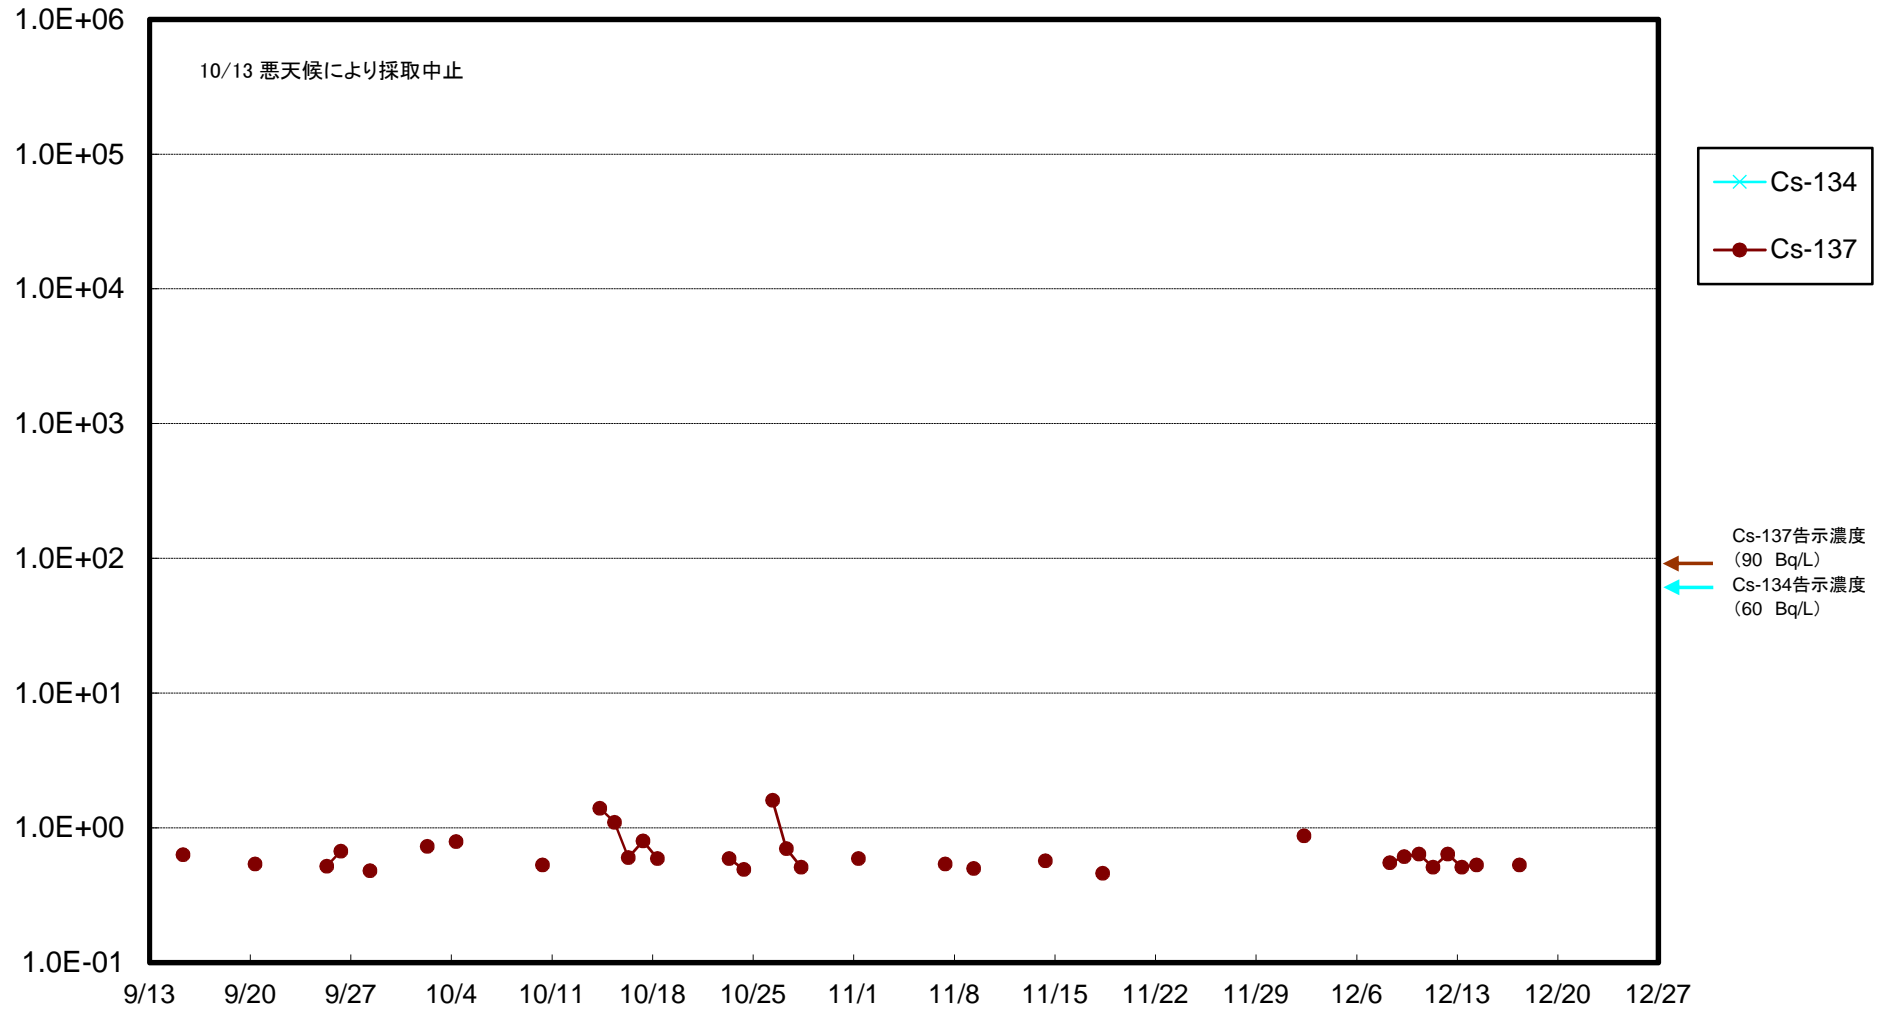

福島第一 物揚場前海水放射能濃度(Bq/L)

福島第一 1~4号機取水口内北側(東波除堤北側)海水放射能濃度(Bq/L)

福島第一 1~4号機取水口内南側(遮水壁前)海水放射能濃度(Bq/L)

福島第一 6号機取水口前海水放射能濃度(Bq/L)

福島第一 港湾口海水放射能濃度(Bq/L)