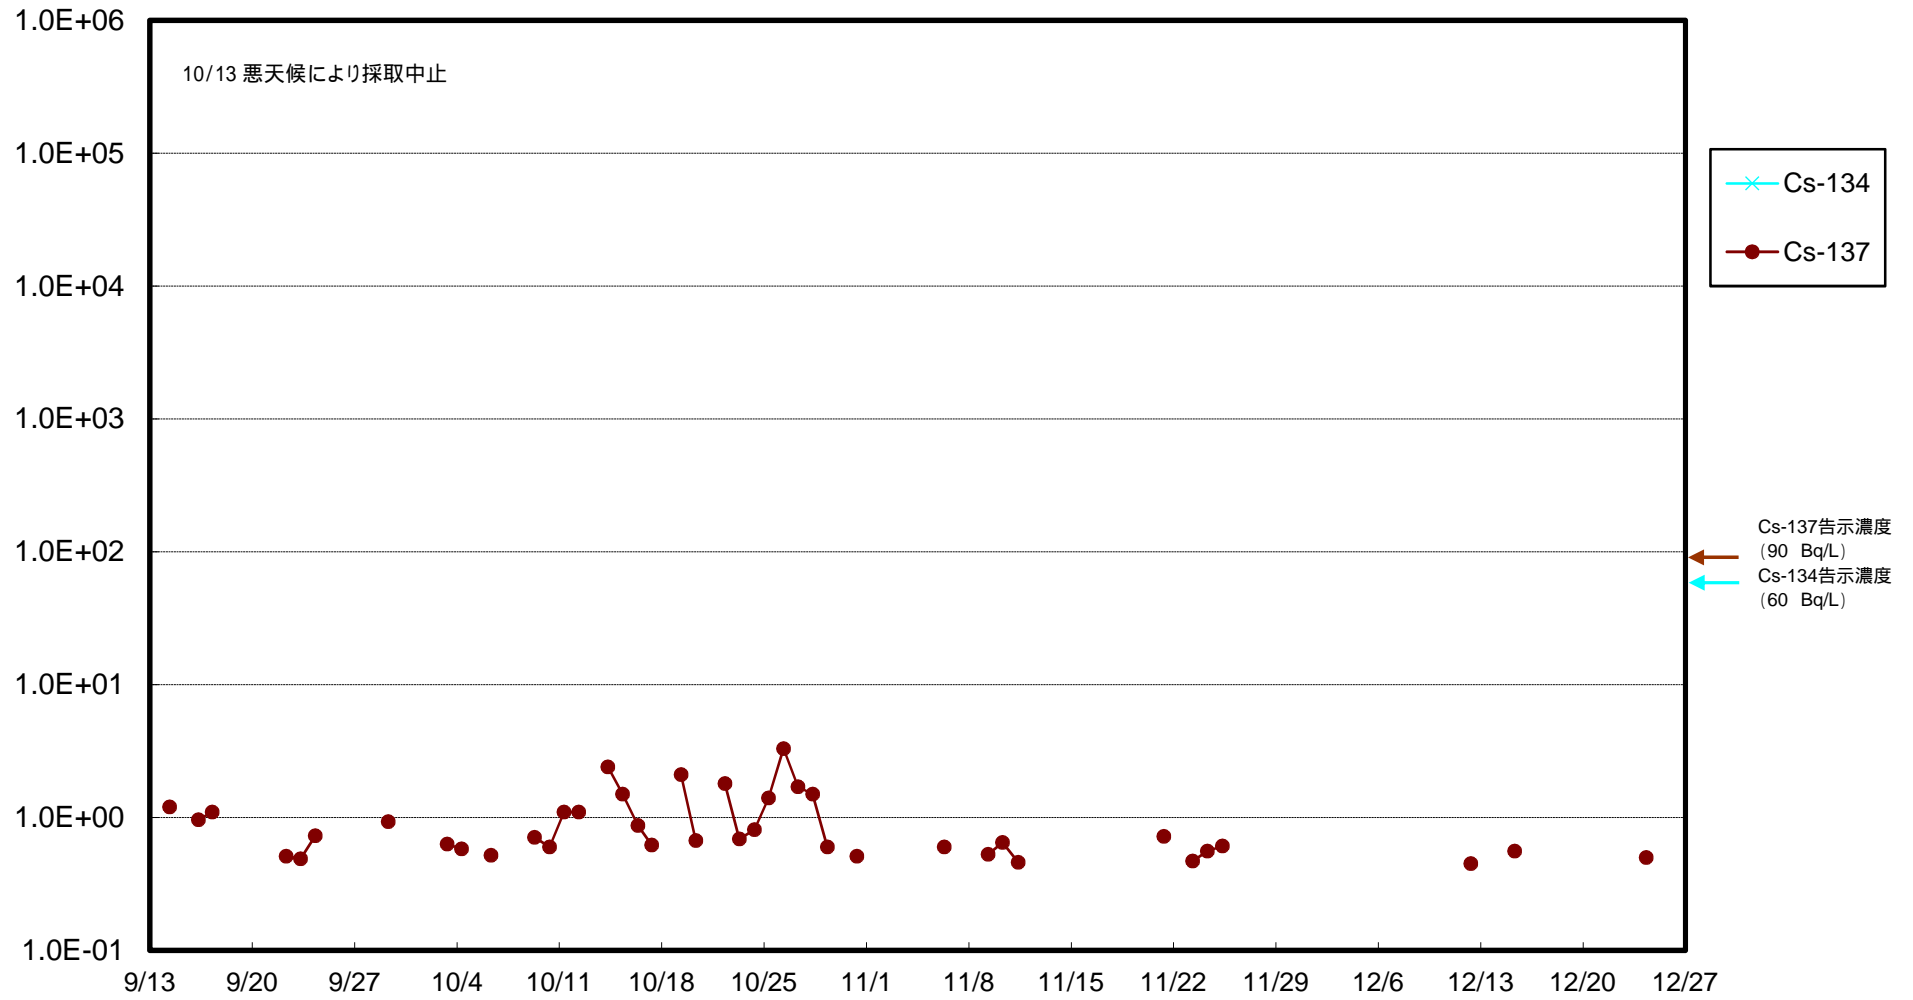

福島第一 物揚場前海水放射能濃度 (Bq / L)

福島第一 1~4号機取水口内北側(東波除堤北側)海水放射能濃度 (Bq / L)

福島第一 1~4号機取水口内南側(遮水壁前)海水放射能濃度(Bq/L)

福島第一 6号機取水口前海水放射能濃度 (Bq / L)

福島第一 港湾口海水放射能濃度 (Bq / L)