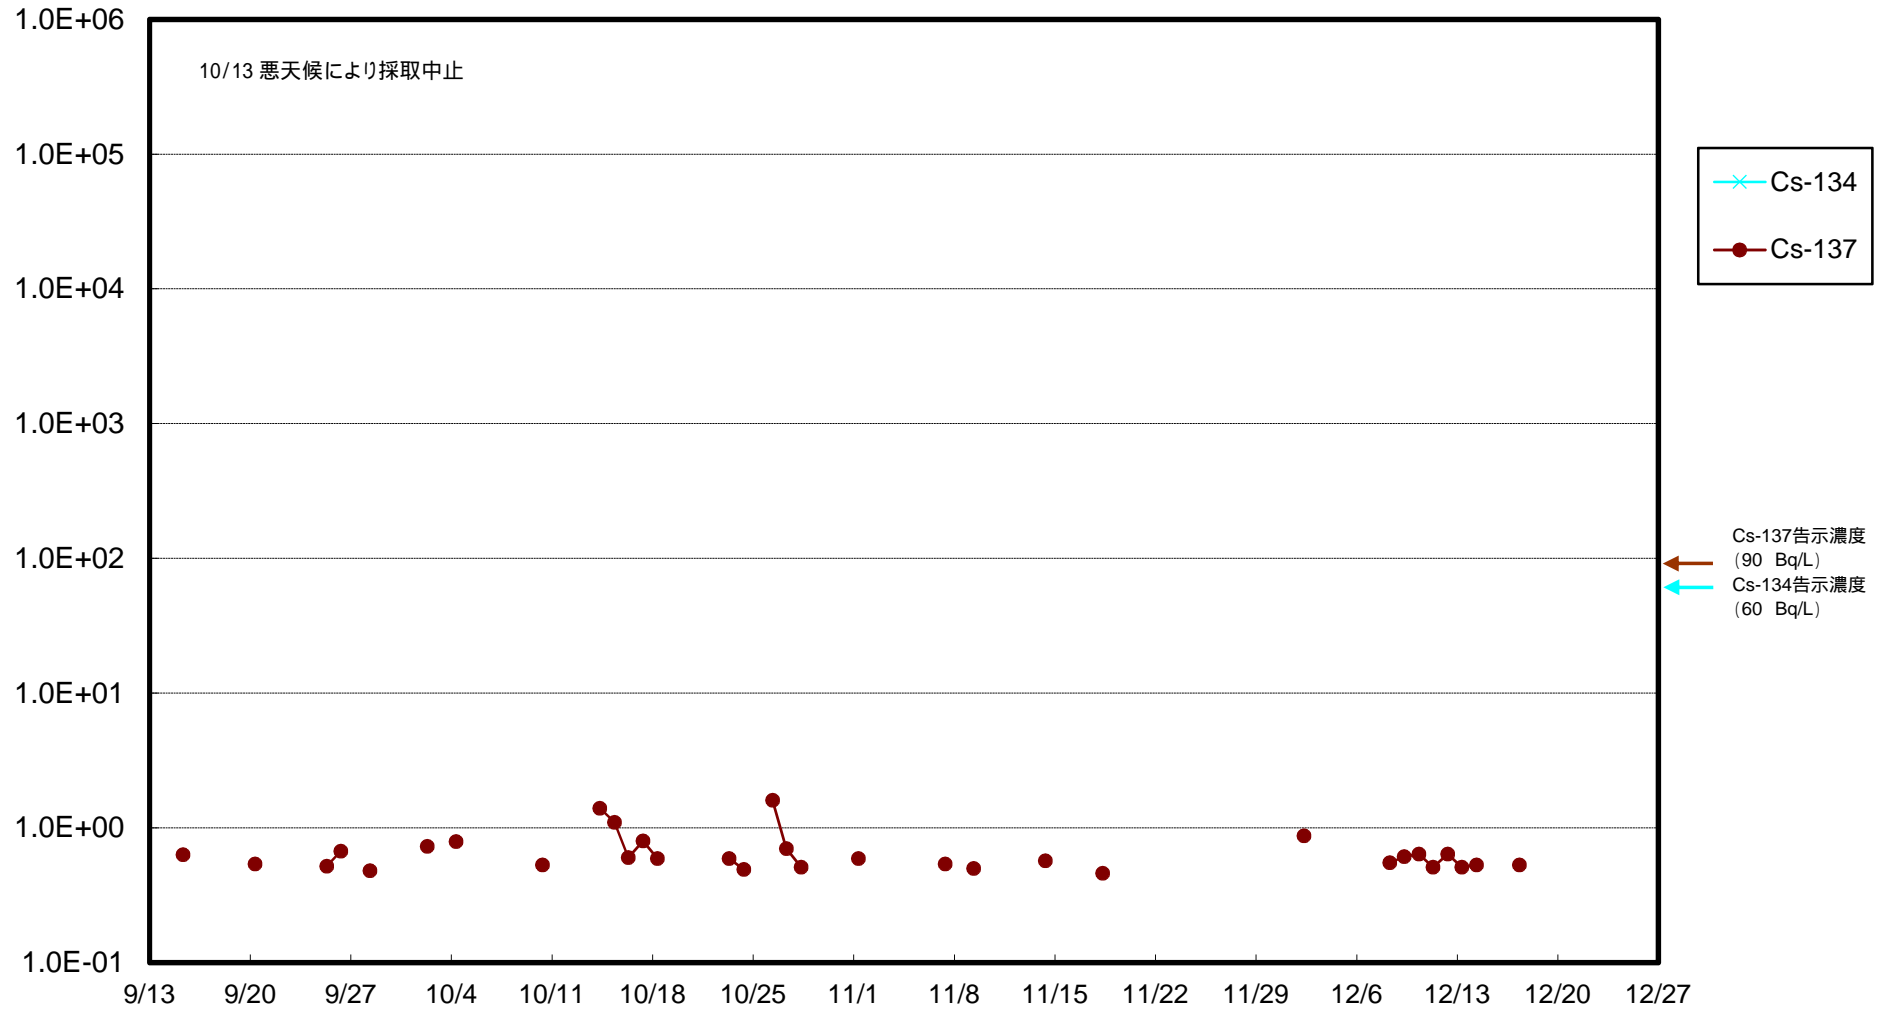

福島第一 物揚場前海水放射能濃度 (Bq / L)

福島第一 1~4号機取水口内北側(東波除堤北側)海水放射能濃度 (Bq / L)

福島第一 1~4号機取水口内南側(遮水壁前)海水放射能濃度(Bq/L)

福島第一 6号機取水口前海水放射能濃度 (Bq / L)

福島第一 港湾口海水放射能濃度 (Bq / L)