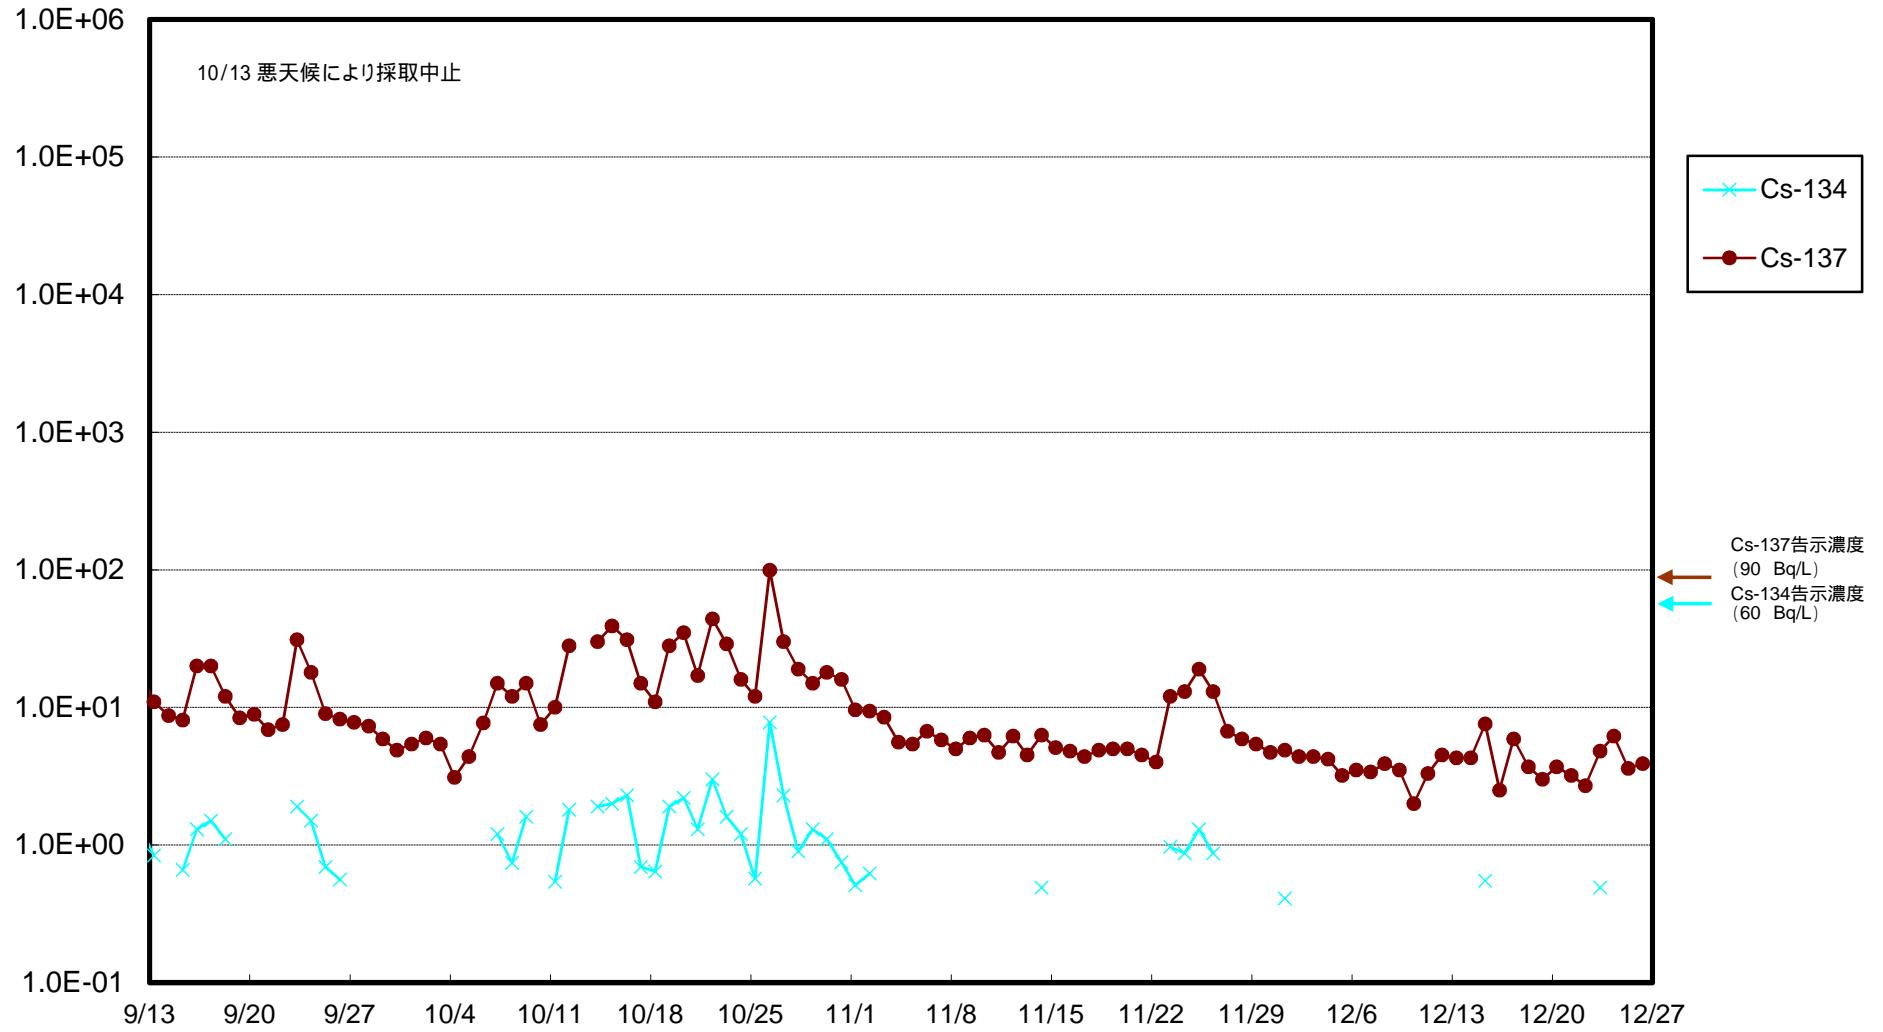

福島第一 物揚場前海水放射能濃度 (Bq / L)

福島第一 1~4号機取水口内北側(東波除堤北側)海水放射能濃度 (Bq / L)

福島第一 1~4号機取水口内南側(遮水壁前)海水放射能濃度(Bq/L)

福島第一 6号機取水口前海水放射能濃度 (Bq / L)

福島第一 港湾口海水放射能濃度 (Bq / L)