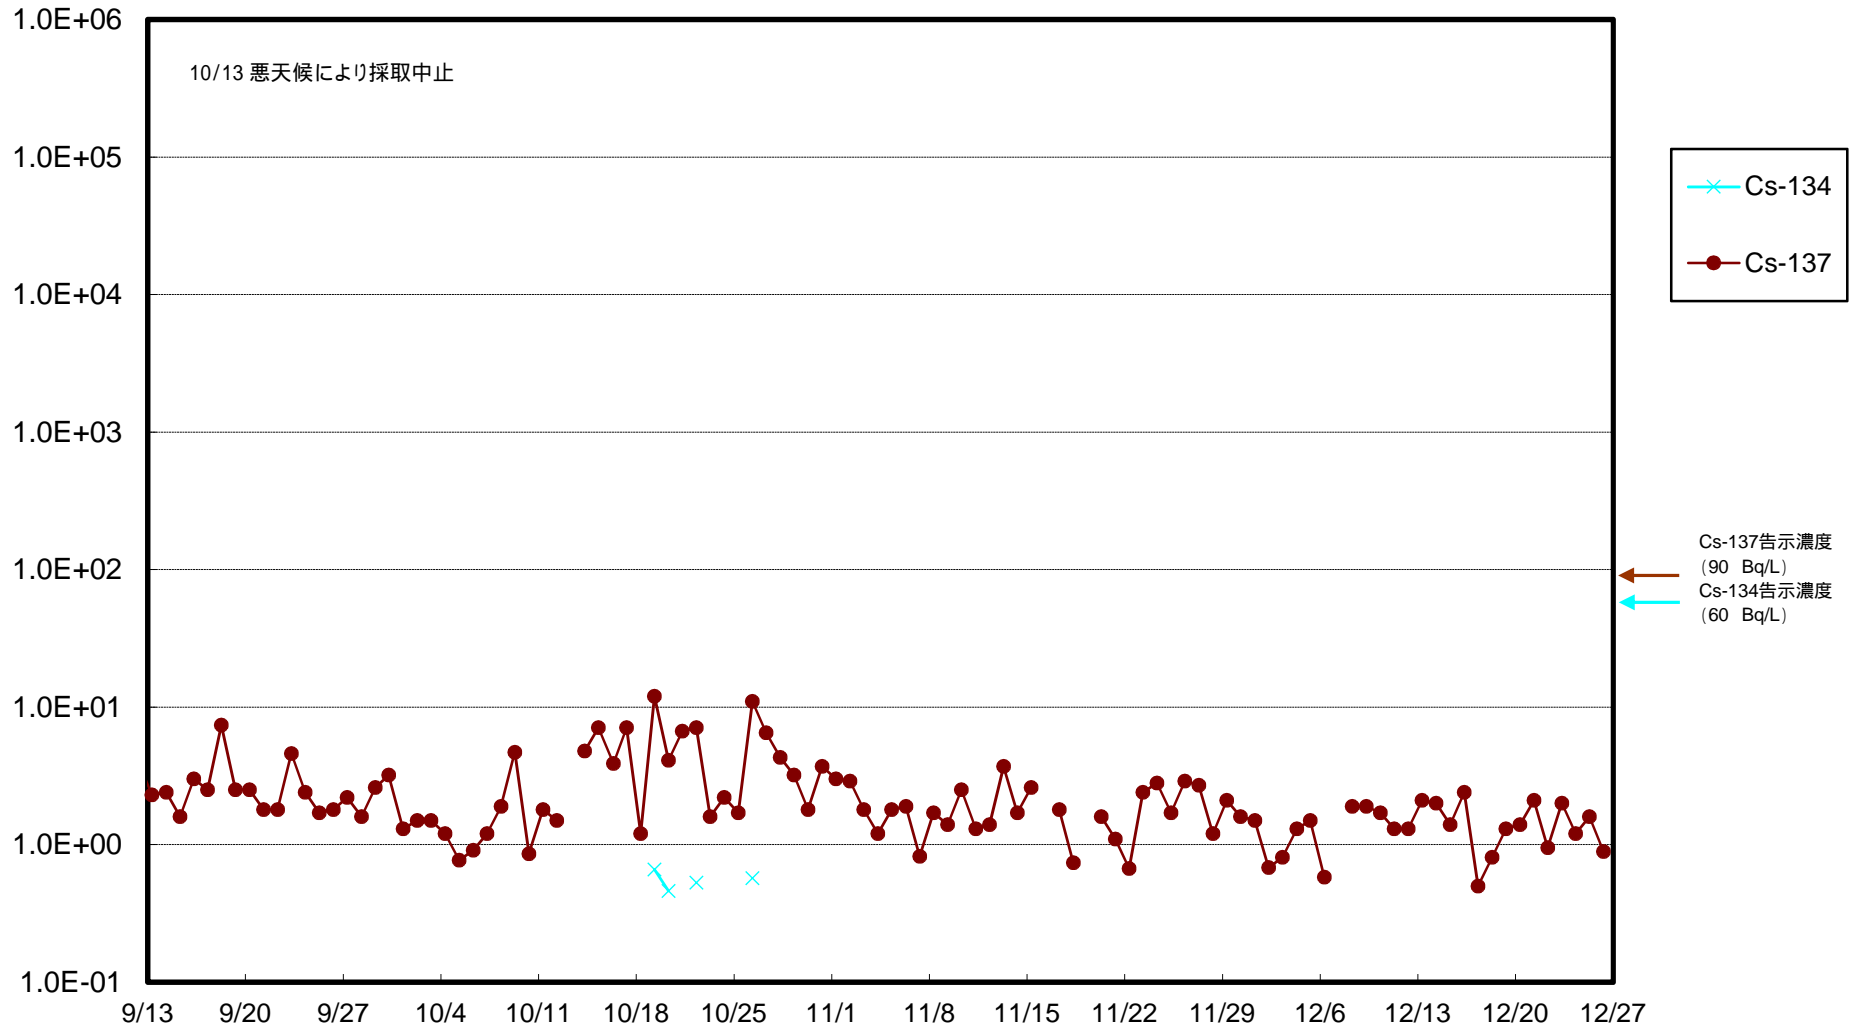

福島第一 物揚場前海水放射能濃度 (Bq / L)

福島第一 1~4号機取水口内北側(東波除堤北側)海水放射能濃度 (Bq / L)

福島第一 1~4号機取水口内南側(遮水壁前)海水放射能濃度(Bq/L)

福島第一 6号機取水口前海水放射能濃度 (Bq / L)

福島第一 港湾口海水放射能濃度 (Bq / L)