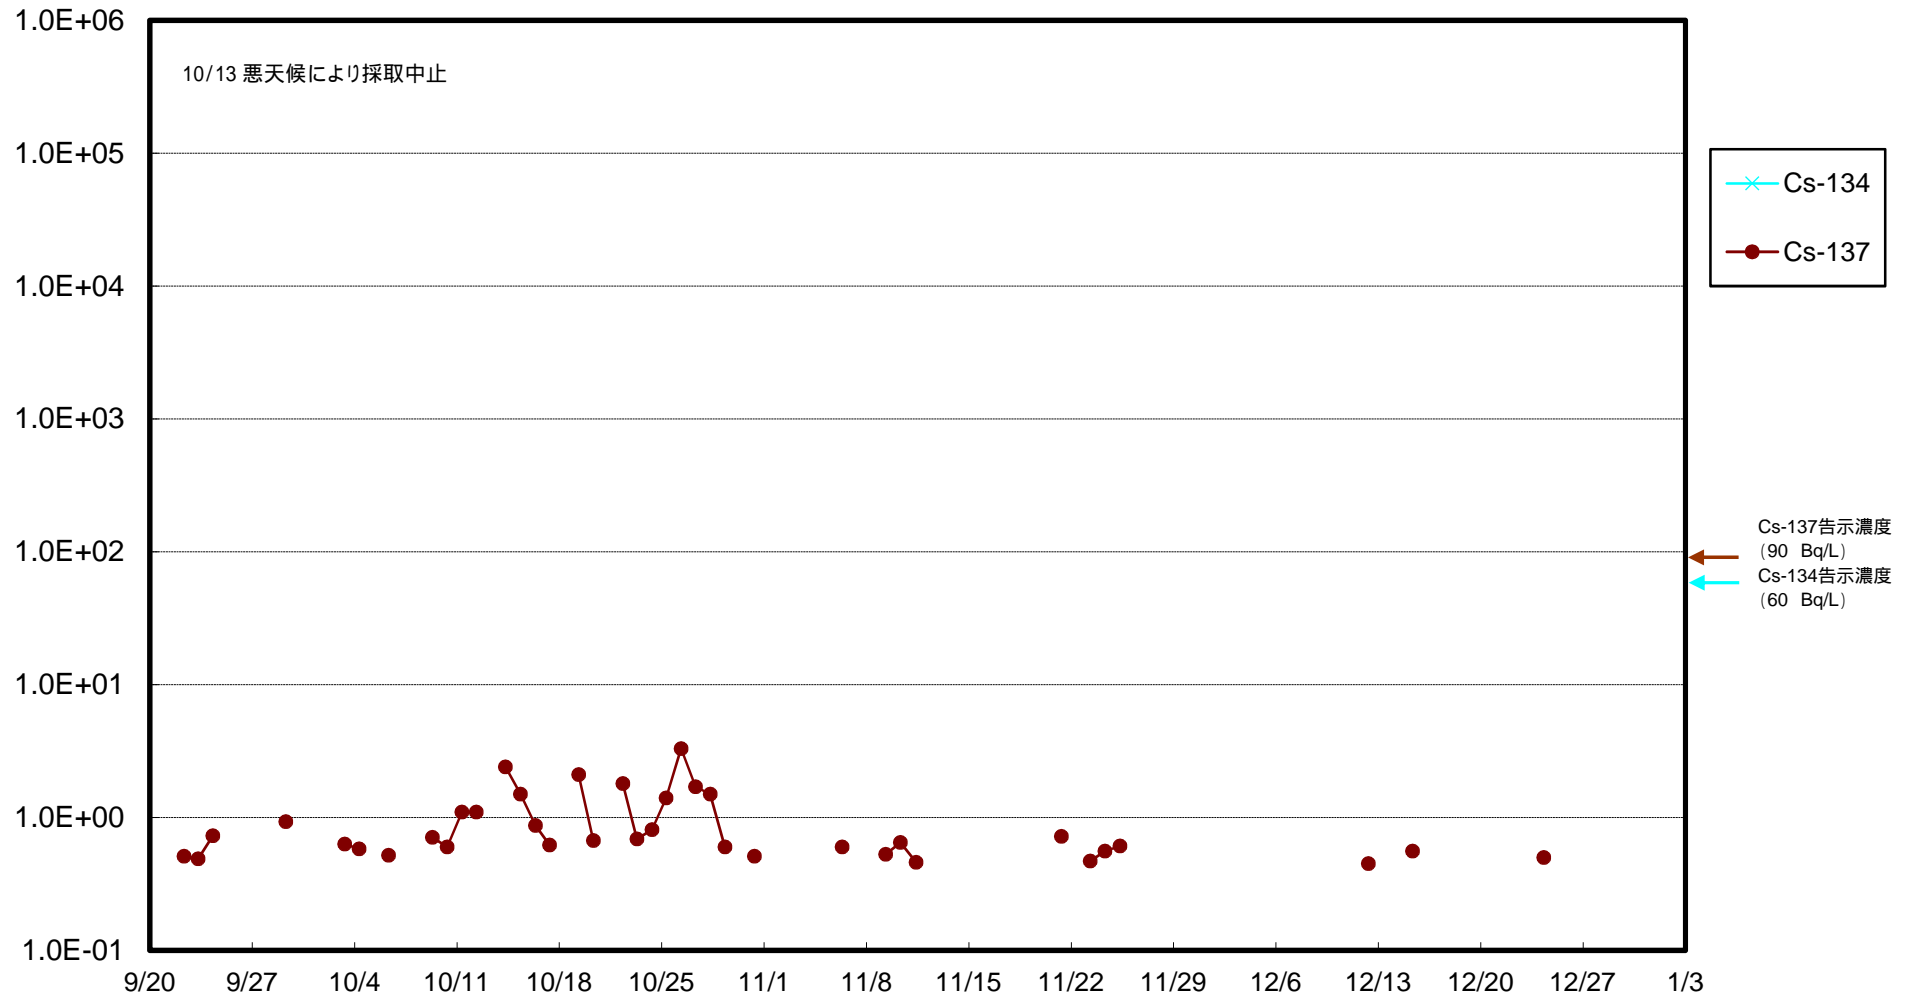

福島第一 物揚場前海水放射能濃度 (Bq / L)

福島第一 1~4号機取水口内北側(東波除堤北側)海水放射能濃度 (Bq / L)

福島第一 1~4号機取水口内南側(遮水壁前)海水放射能濃度(Bq/L)

福島第一 6号機取水口前海水放射能濃度 (Bq / L)

福島第一 港湾口海水放射能濃度 (Bq / L)