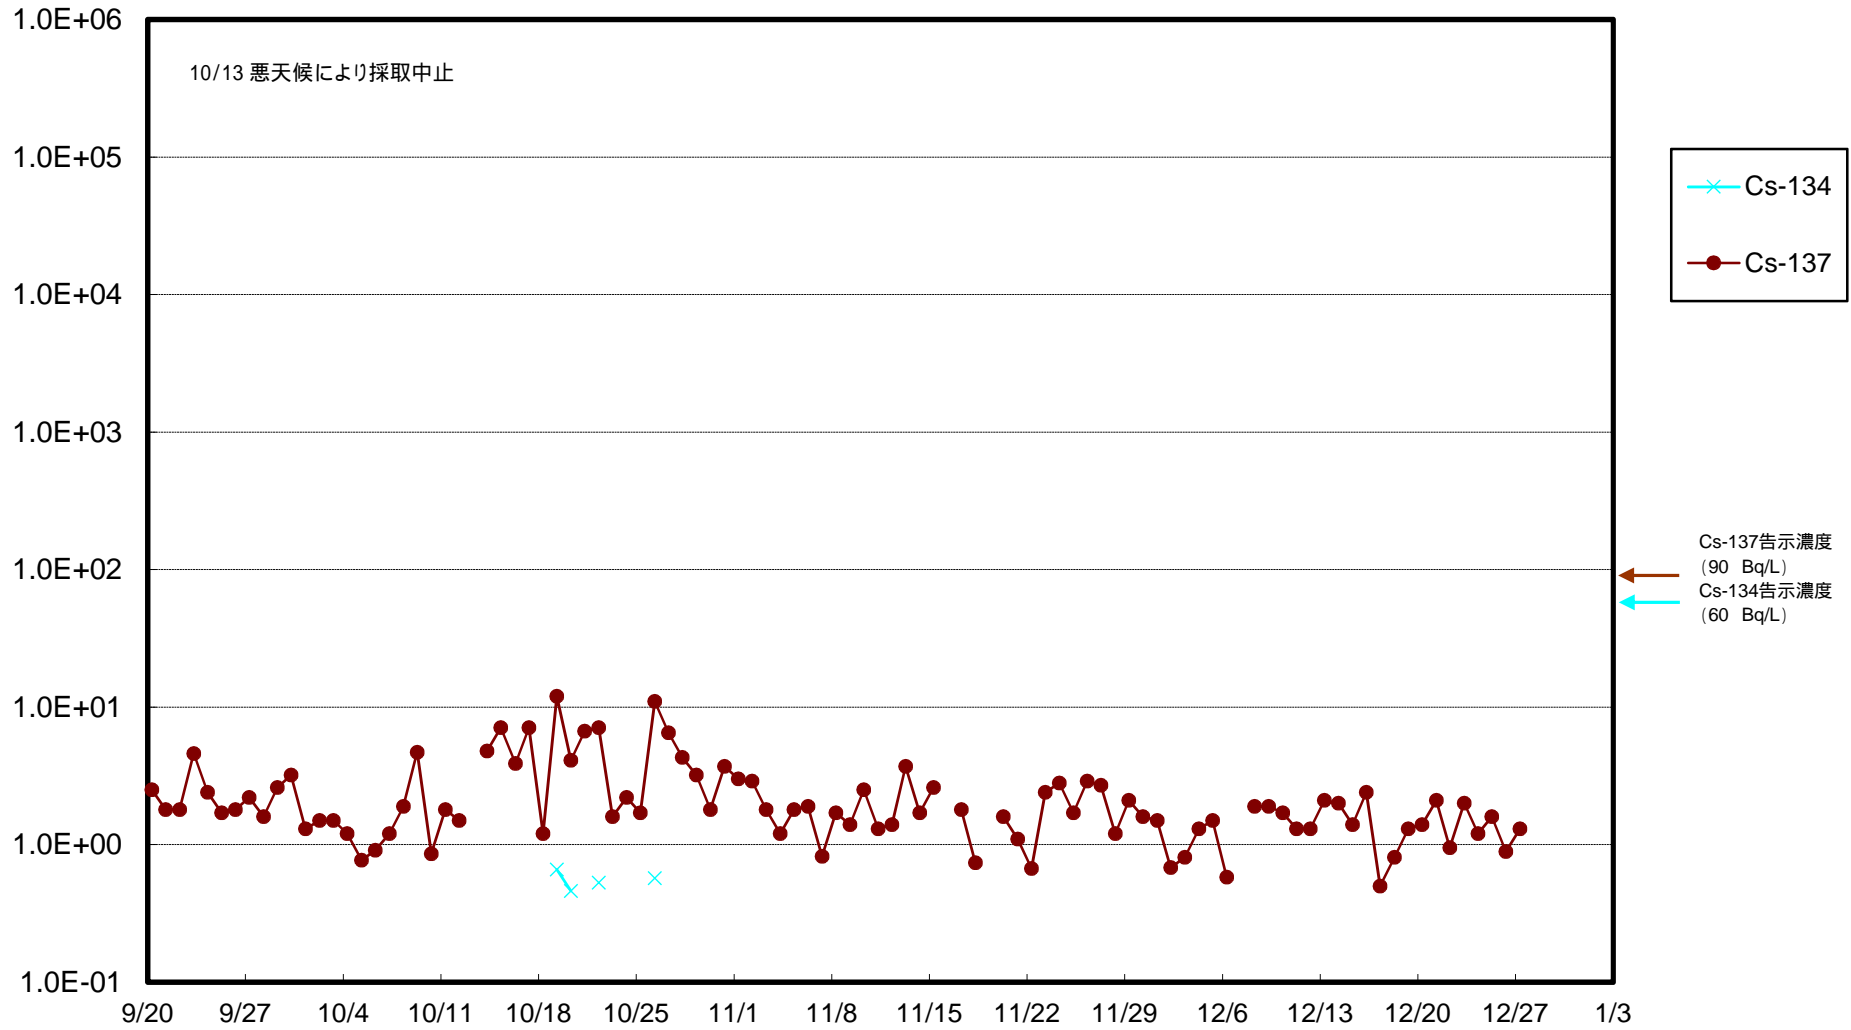

福島第一 物揚場前海水放射能濃度 (Bq / L)

福島第一 1~4号機取水口内北側(東波除堤北側)海水放射能濃度 (Bq / L)

福島第一 1~4号機取水口内南側(遮水壁前)海水放射能濃度(Bq/L)

福島第一 6号機取水口前海水放射能濃度 (Bq / L)

福島第一 港湾口海水放射能濃度 (Bq / L)