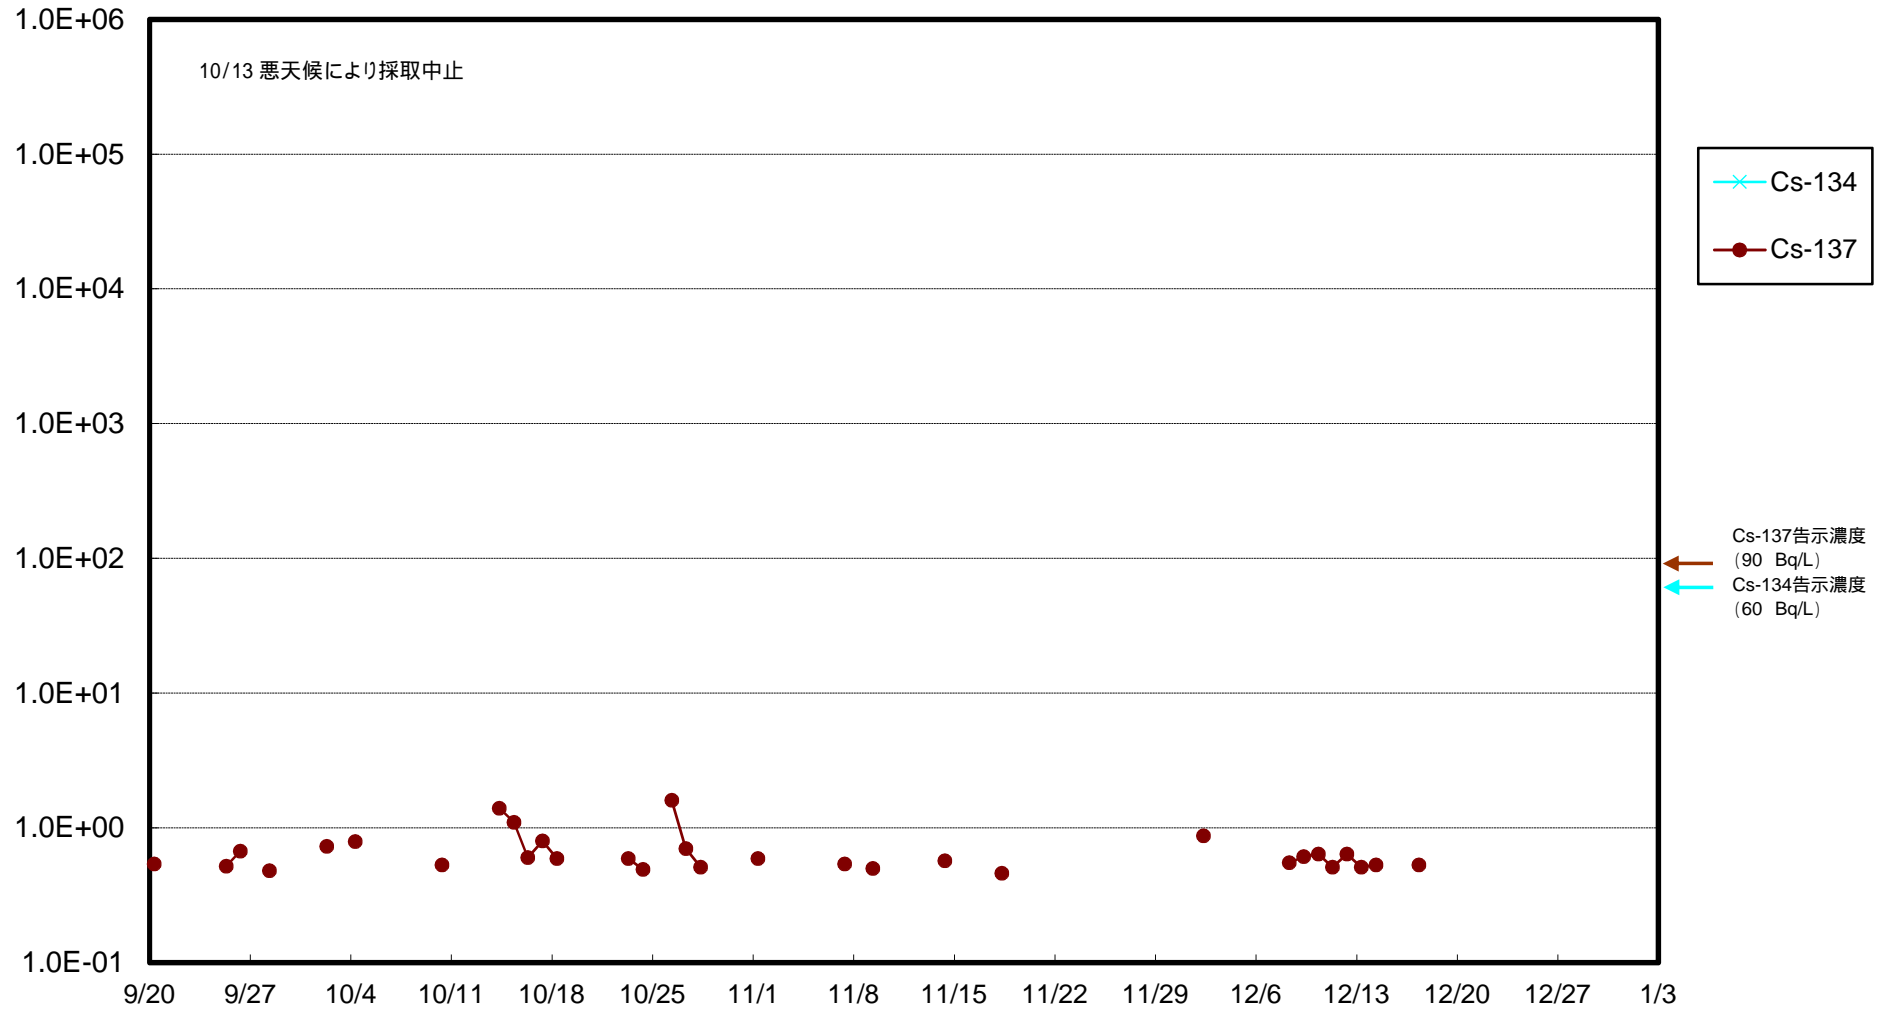

福島第一 物揚場前海水放射能濃度 (Bq / L)

福島第一 1~4号機取水口内北側(東波除堤北側)海水放射能濃度 (Bq / L)

福島第一 1~4号機取水口内南側(遮水壁前)海水放射能濃度(Bq/L)

福島第一 6号機取水口前海水放射能濃度 (Bq / L)

福島第一 港湾口海水放射能濃度 (Bq / L)