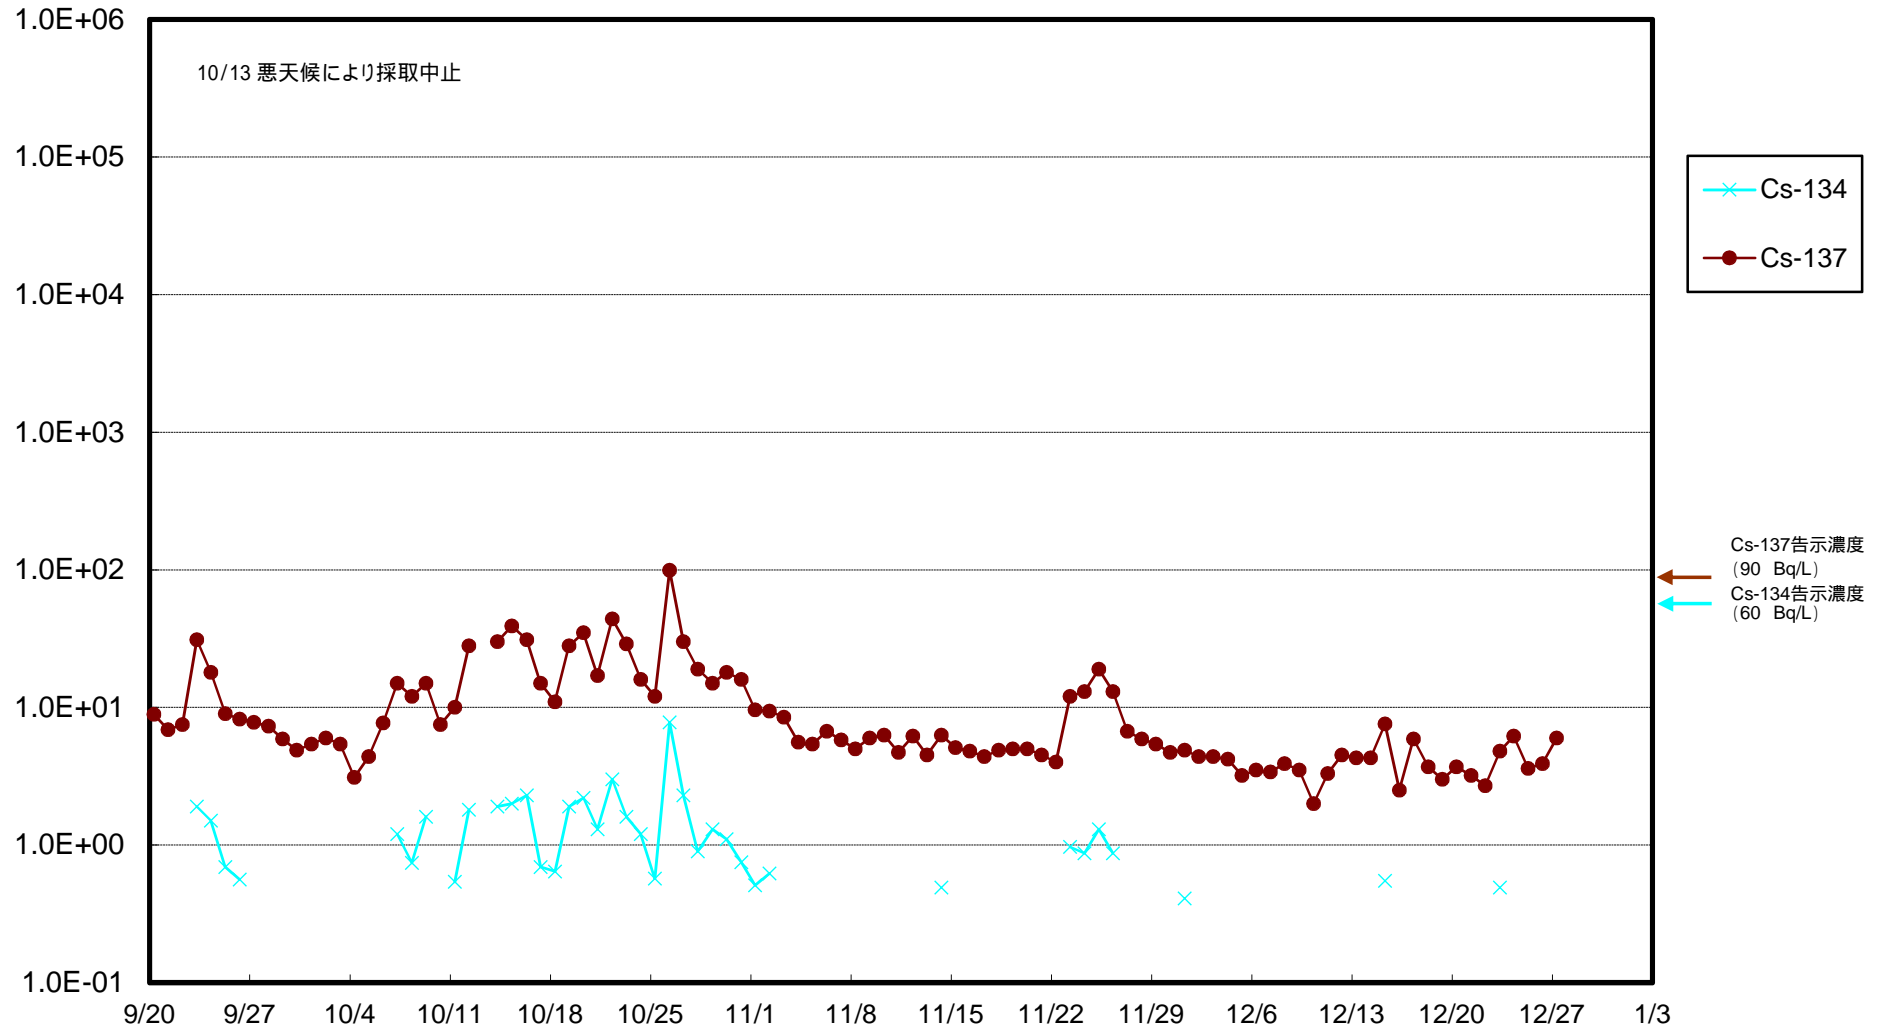

福島第一 物揚場前海水放射能濃度 (Bq / L)

福島第一 1~4号機取水口内北側(東波除堤北側)海水放射能濃度 (Bq / L)

福島第一 1~4号機取水口内南側(遮水壁前)海水放射能濃度(Bq/L)

福島第一 6号機取水口前海水放射能濃度 (Bq / L)

福島第一 港湾口海水放射能濃度 (Bq / L)