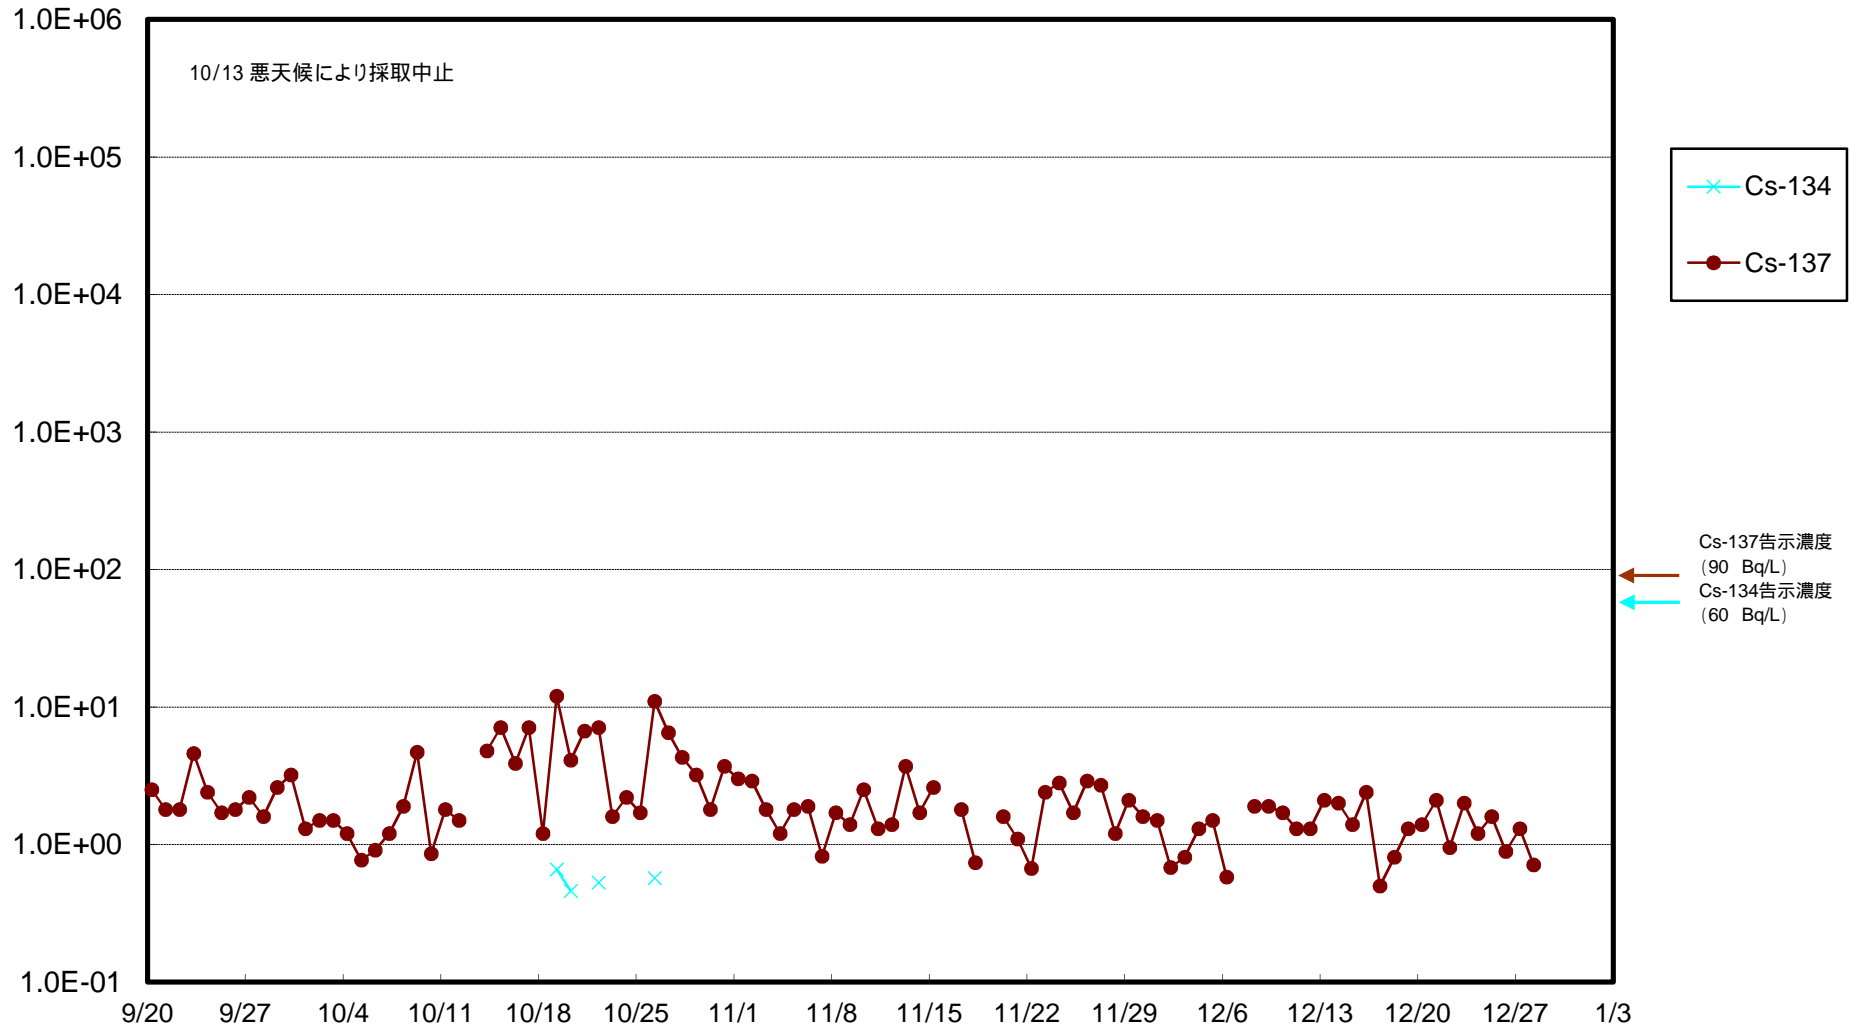

福島第一 物揚場前海水放射能濃度 (Bq / L)

福島第一 1~4号機取水口内北側(東波除堤北側)海水放射能濃度 (Bq / L)

福島第一 1~4号機取水口内南側(遮水壁前)海水放射能濃度(Bq/L)

福島第一 6号機取水口前海水放射能濃度 (Bq / L)

福島第一 港湾口海水放射能濃度 (Bq / L)