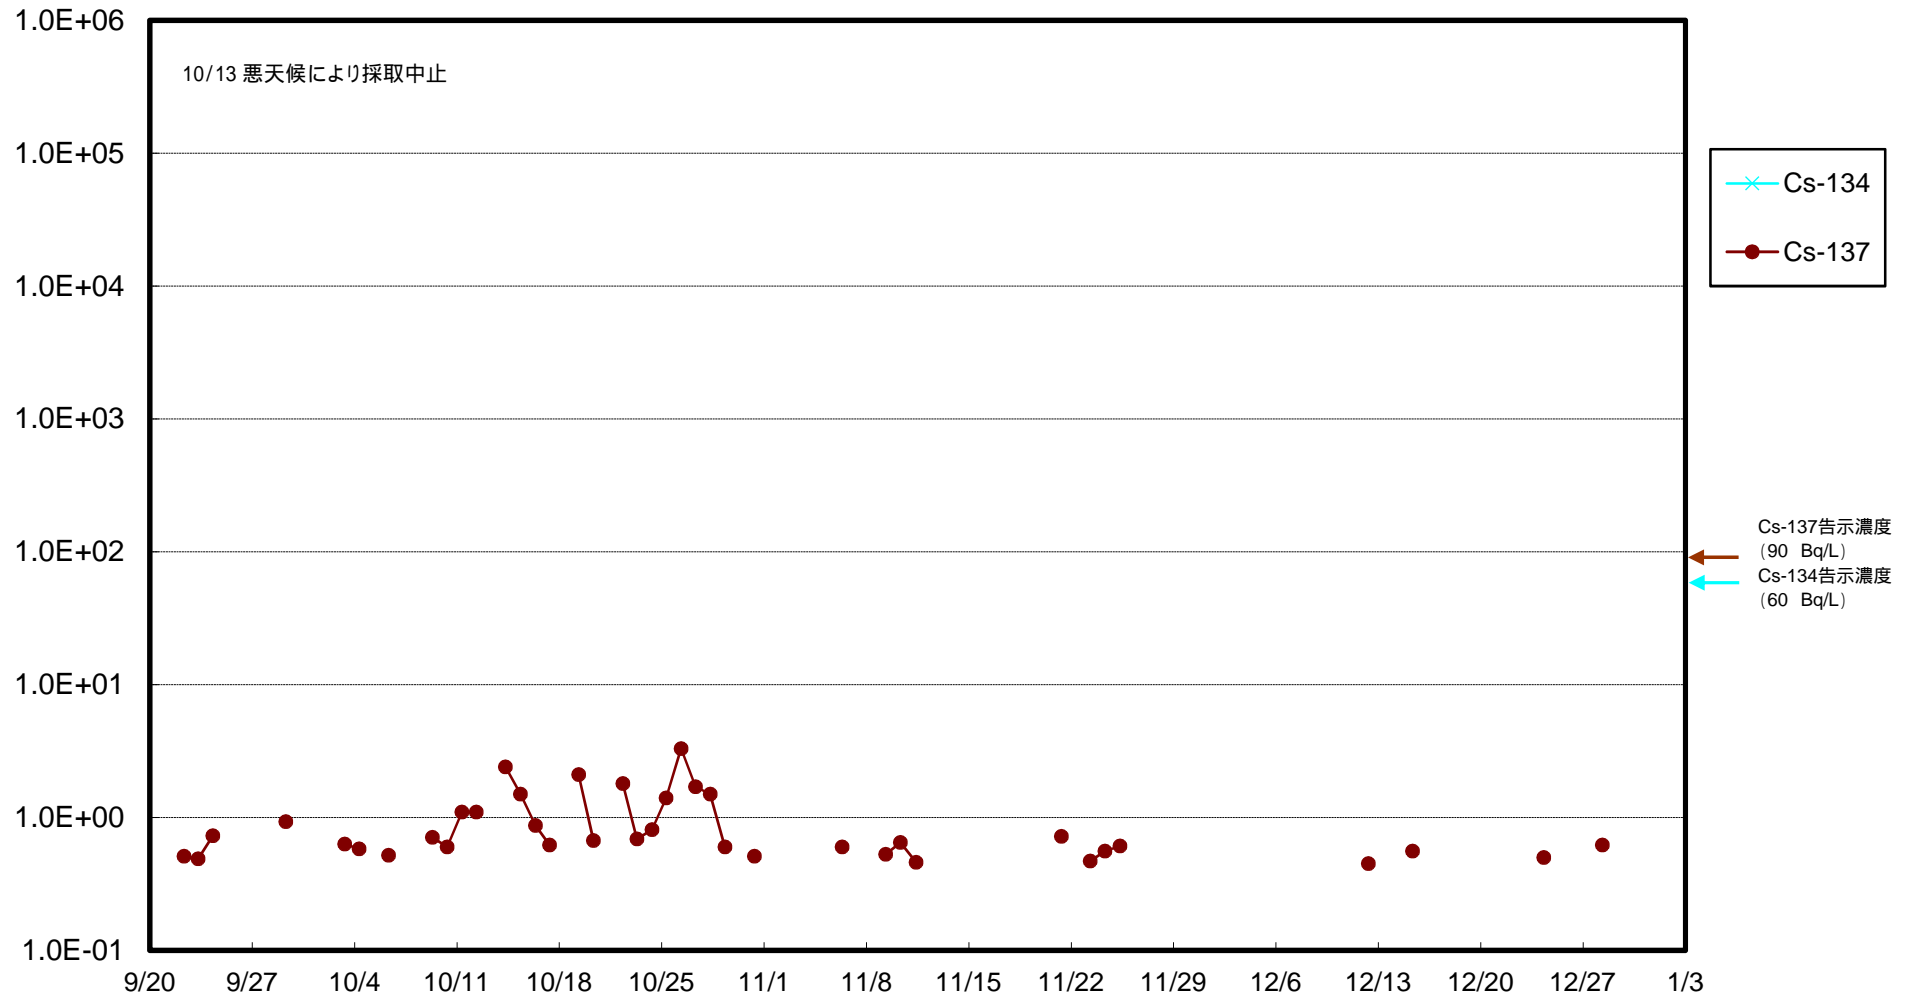

福島第一 物揚場前海水放射能濃度 (Bq / L)

福島第一 1~4号機取水口内北側(東波除堤北側)海水放射能濃度 (Bq / L)

福島第一 1~4号機取水口内南側(遮水壁前)海水放射能濃度(Bq/L)

福島第一 6号機取水口前海水放射能濃度 (Bq / L)

福島第一 港湾口海水放射能濃度 (Bq / L)