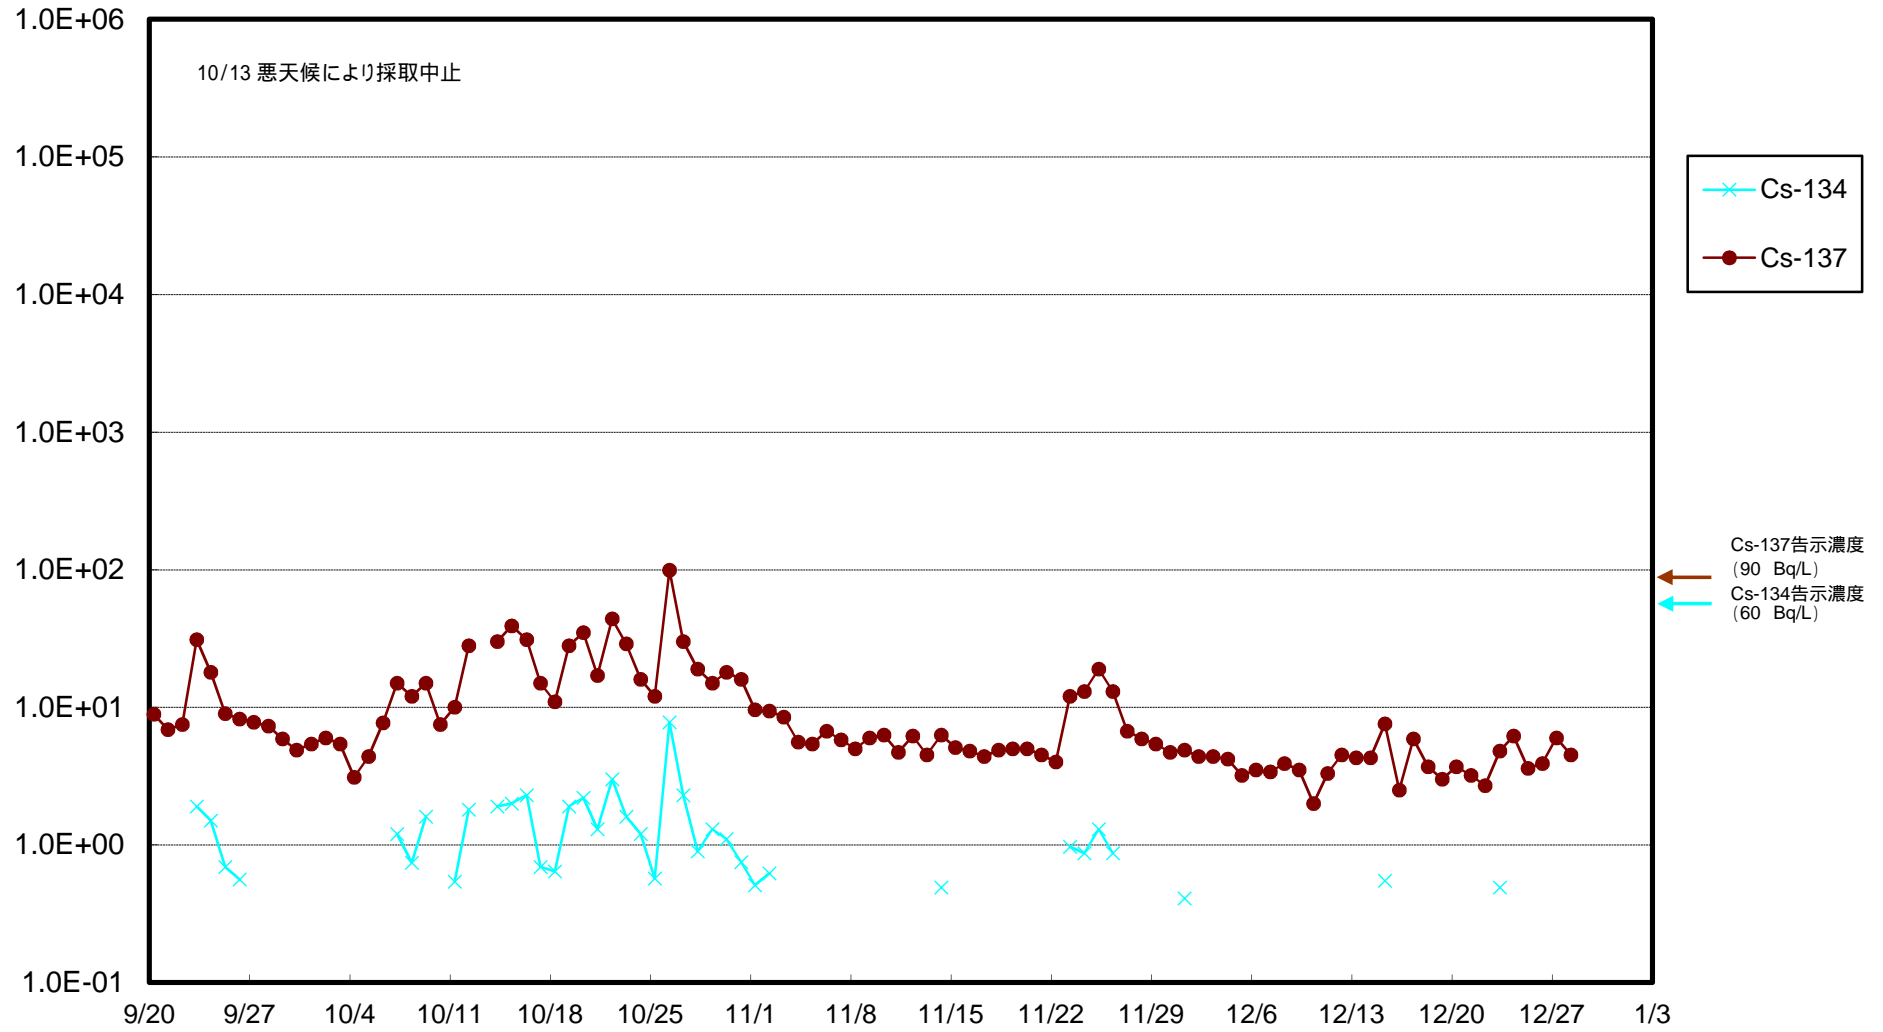

福島第一 物揚場前海水放射能濃度 (Bq / L)

福島第一 1~4号機取水口内北側(東波除堤北側)海水放射能濃度 (Bq / L)

福島第一 1~4号機取水口内南側(遮水壁前)海水放射能濃度(Bq/L)

福島第一 6号機取水口前海水放射能濃度 (Bq / L)

福島第一 港湾口海水放射能濃度 (Bq / L)