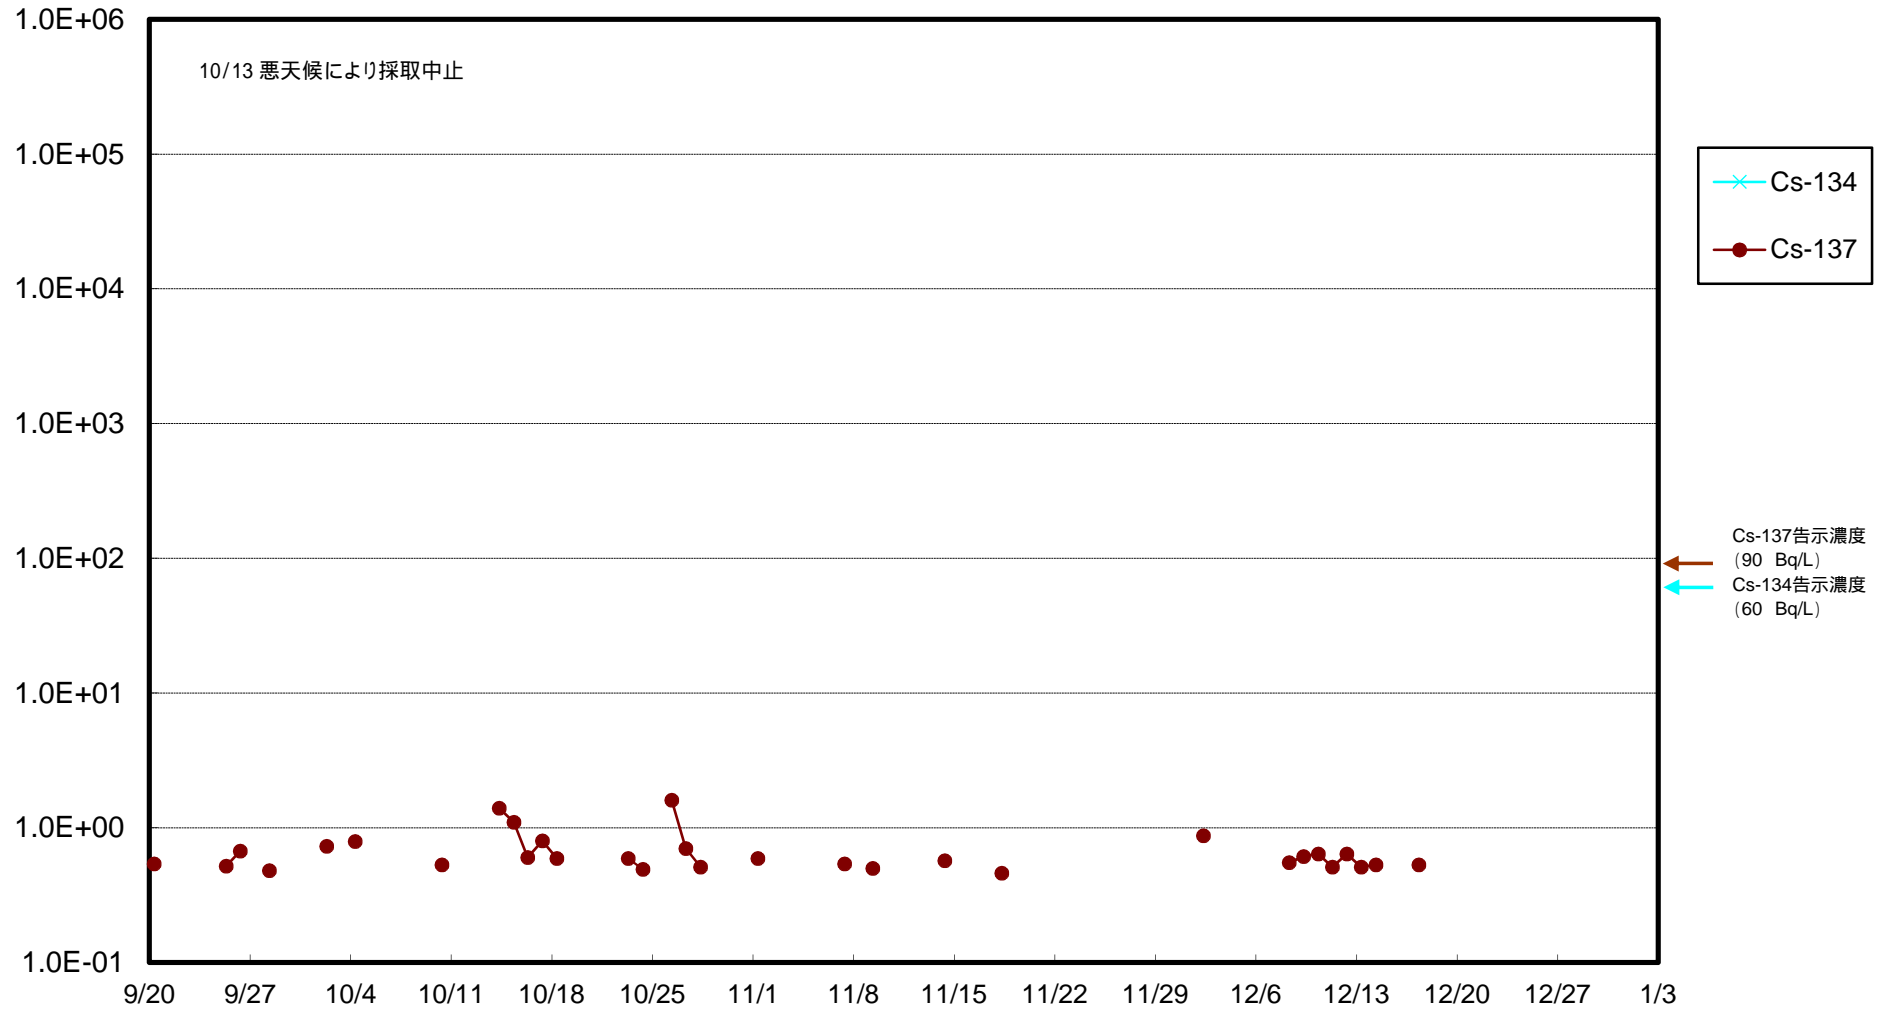

福島第一 物揚場前海水放射能濃度 (Bq / L)

福島第一 1~4号機取水口内北側(東波除堤北側)海水放射能濃度 (Bq / L)

福島第一 1~4号機取水口内南側(遮水壁前)海水放射能濃度(Bq/L)

福島第一 6号機取水口前海水放射能濃度 (Bq / L)

福島第一 港湾口海水放射能濃度 (Bq / L)