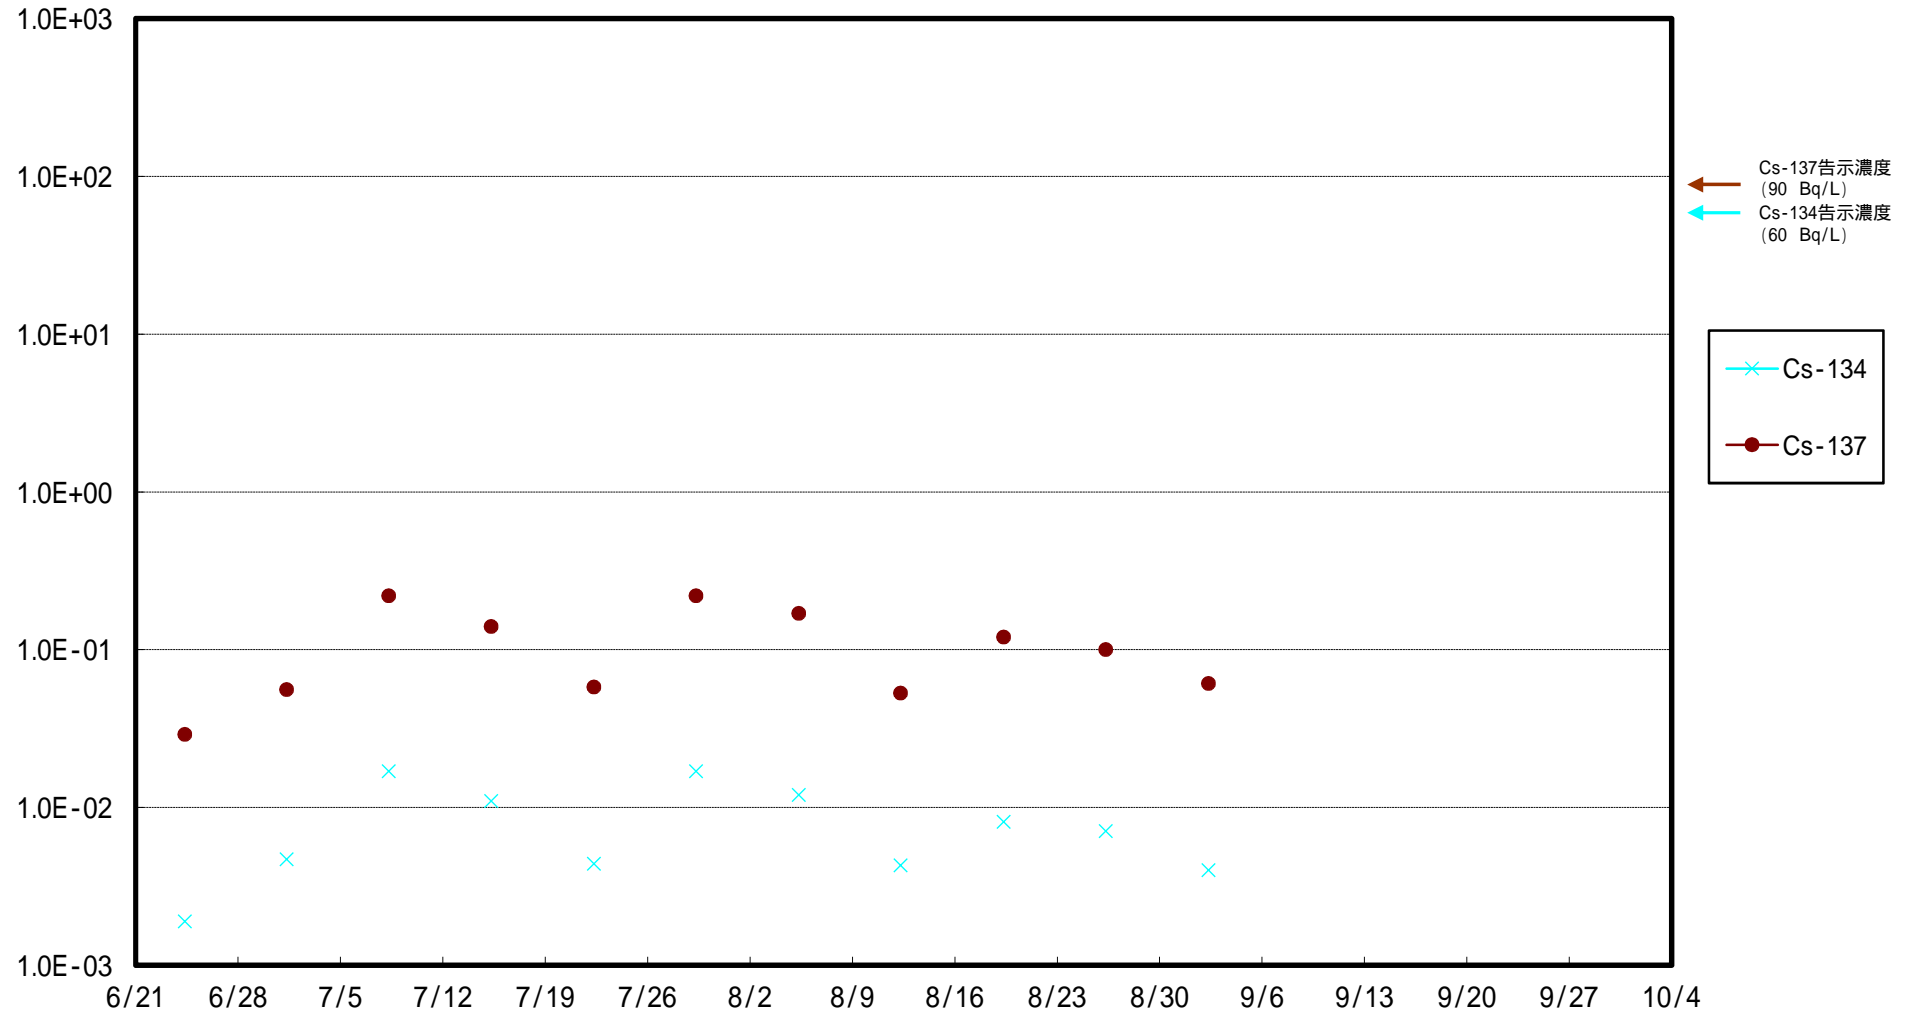

福島第一 5,6号機放水口北側(T-1) 海水放射能濃度 (Bq / L)

福島第一 南放水口付近(T-2) 海水放射能濃度 (Bq / L)