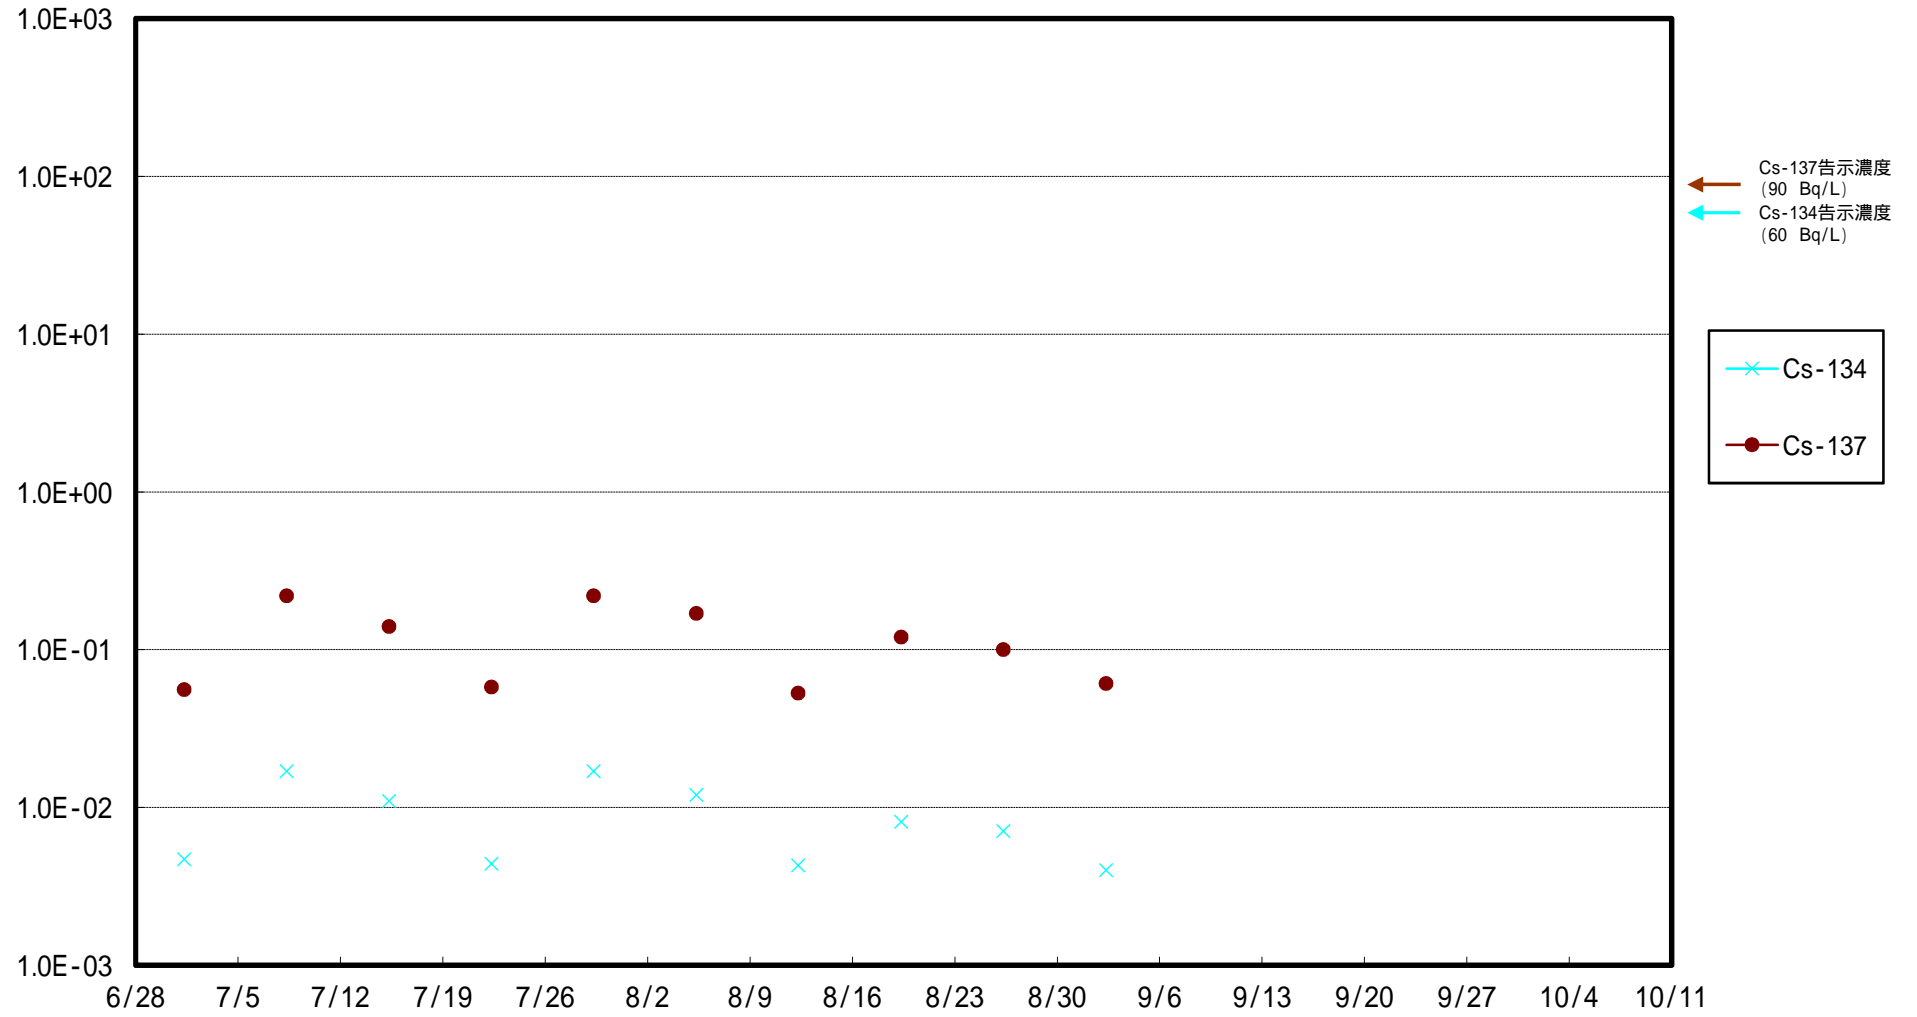

福島第一 5,6号機放水口北側(T-1) 海水放射能濃度 (Bq / L)

福島第一 南放水口付近(T-2) 海水放射能濃度 (Bq / L)