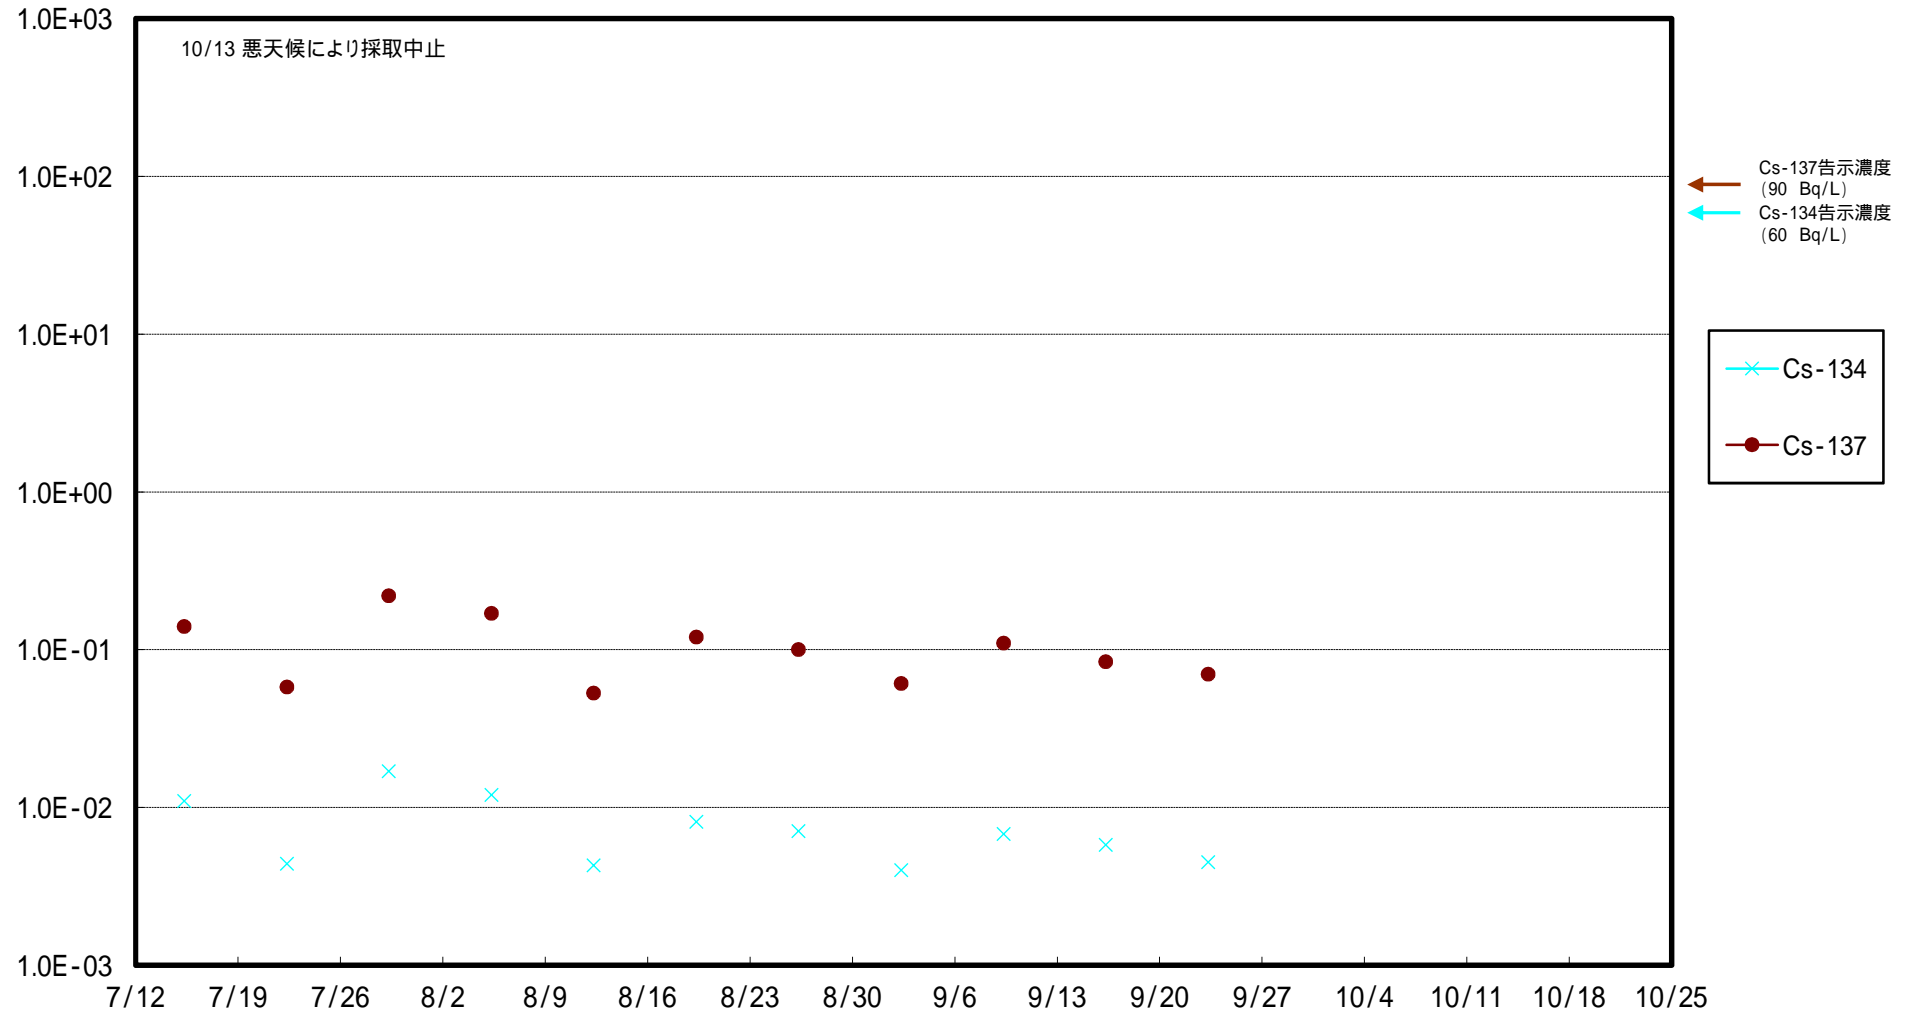

福島第一 5,6号機放水口北側(T-1) 海水放射能濃度 (Bq / L)

福島第一 南放水口付近(T-2) 海水放射能濃度 (Bq / L)