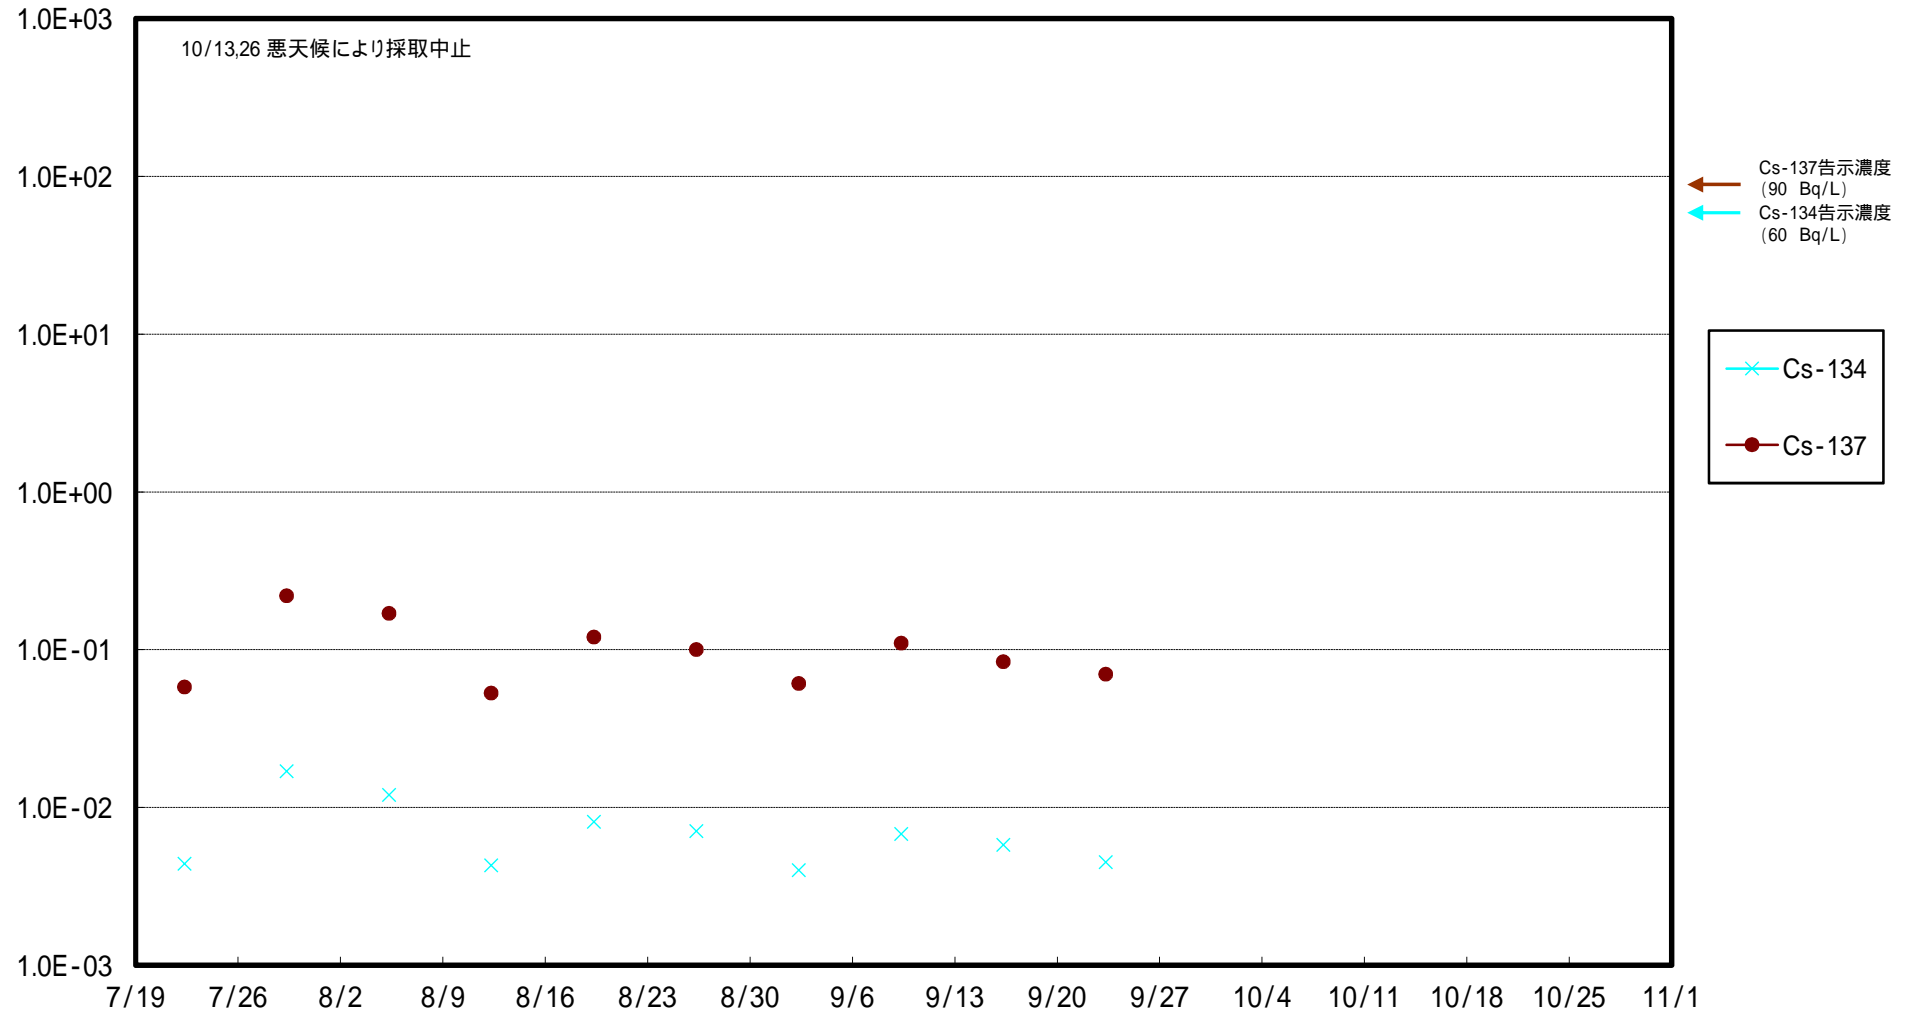

福島第一 5,6号機放水口北側(T-1) 海水放射能濃度 (Bq / L)

福島第一 南放水口付近(T-2) 海水放射能濃度 (Bq / L)