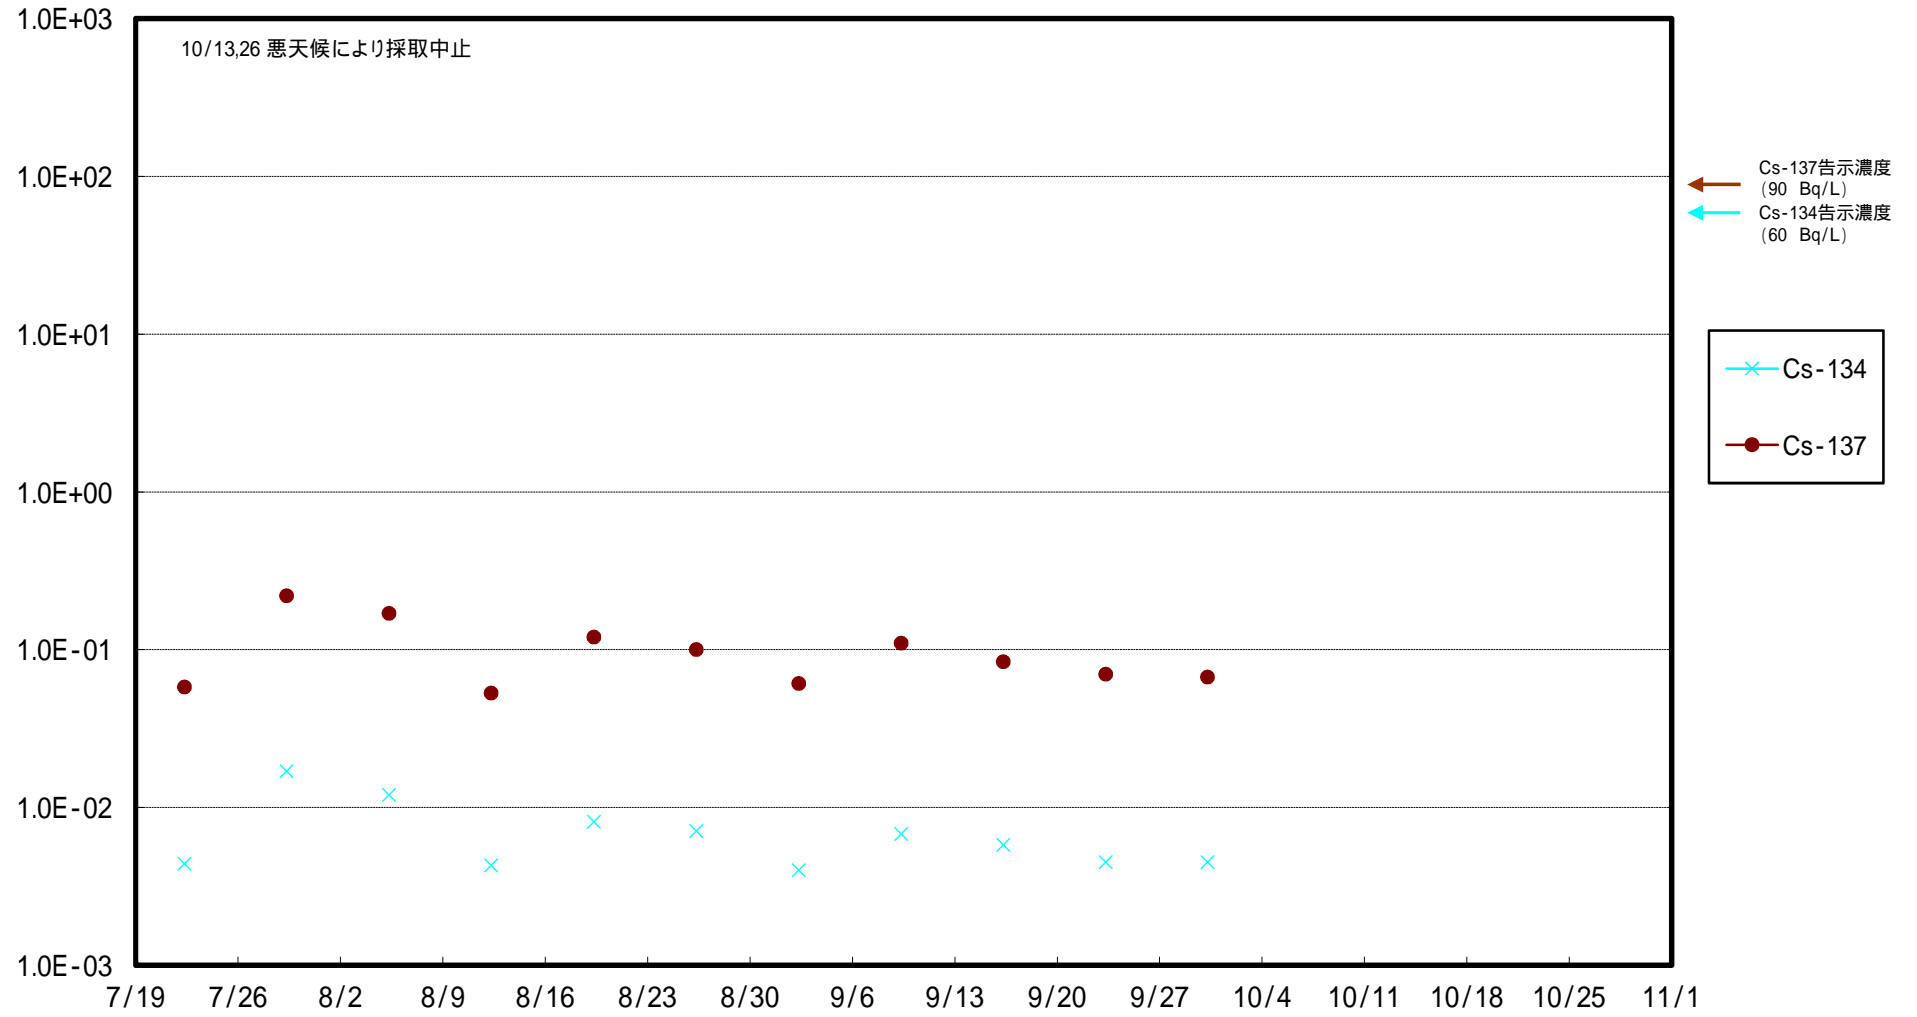

福島第一 5,6号機放水口北側(T-1) 海水放射能濃度 (Bq / L)

福島第一 南放水口付近(T-2) 海水放射能濃度 (Bq / L)