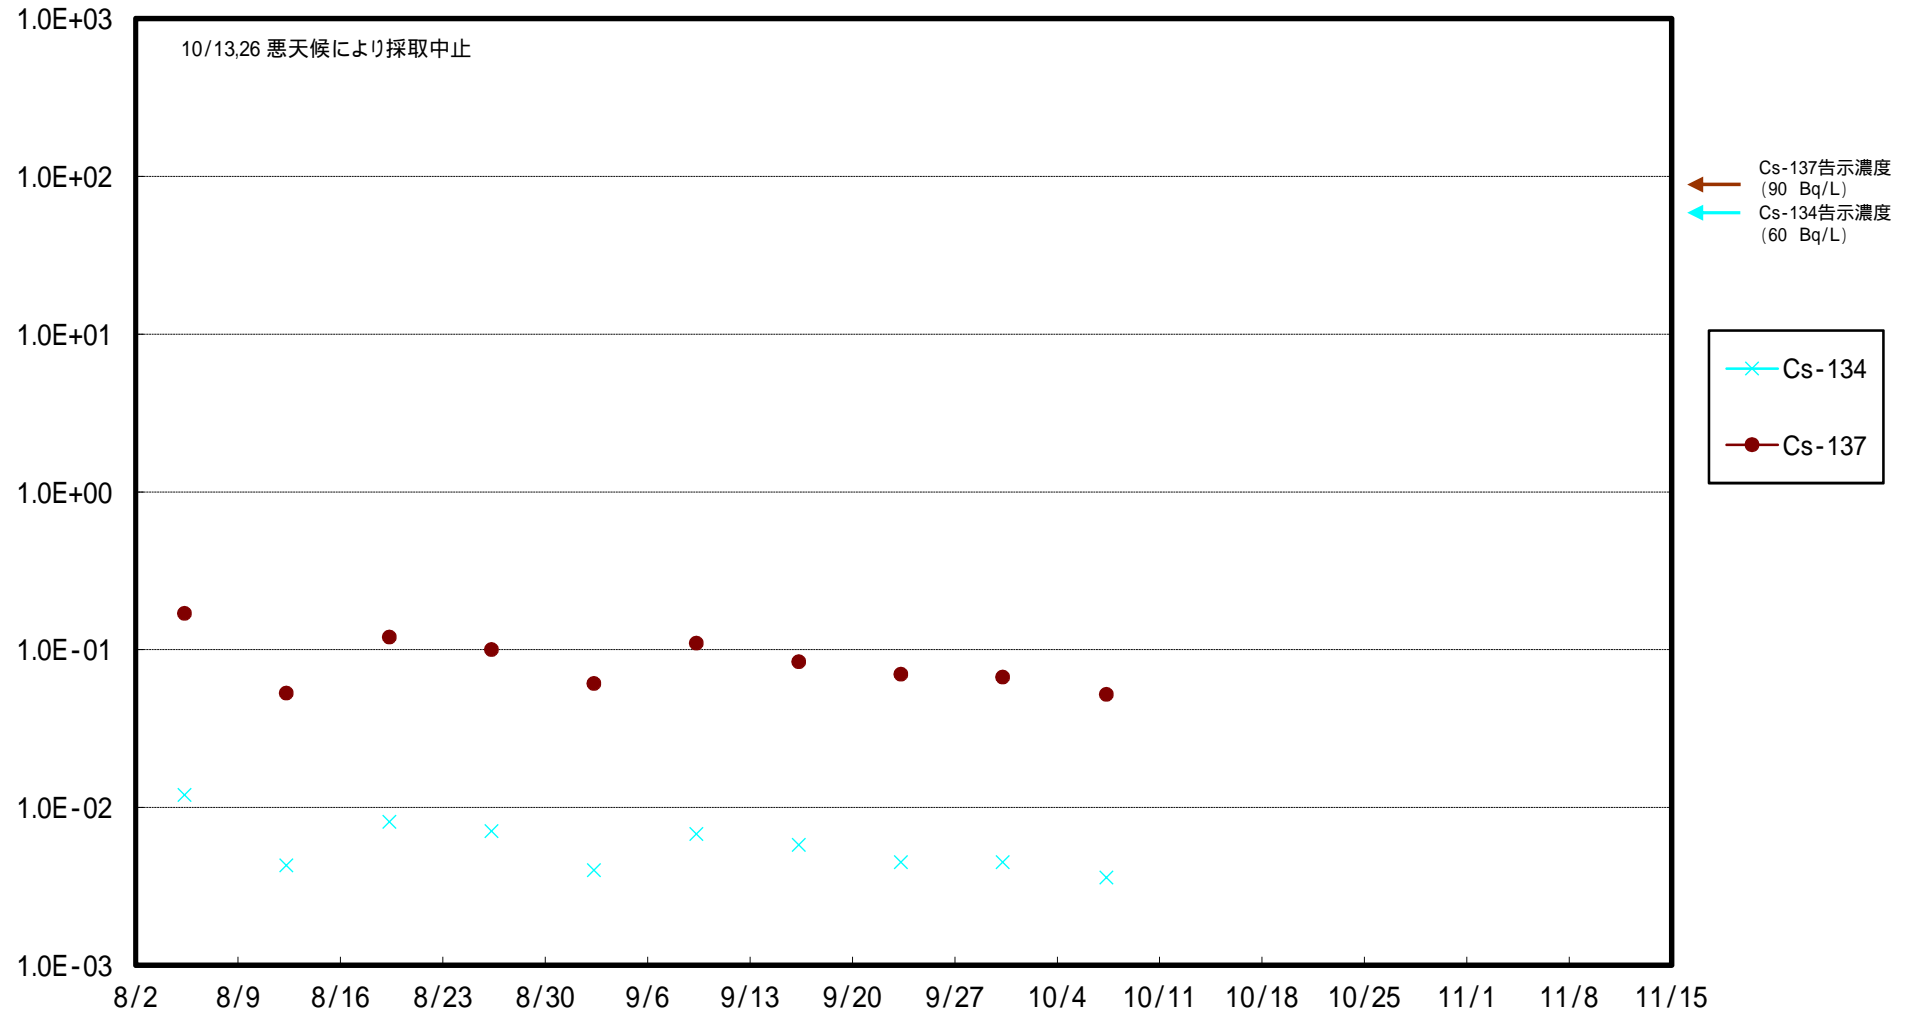

福島第一 5,6号機放水口北側(T-1) 海水放射能濃度 (Bq / L)

福島第一 南放水口付近(T-2) 海水放射能濃度 (Bq / L)