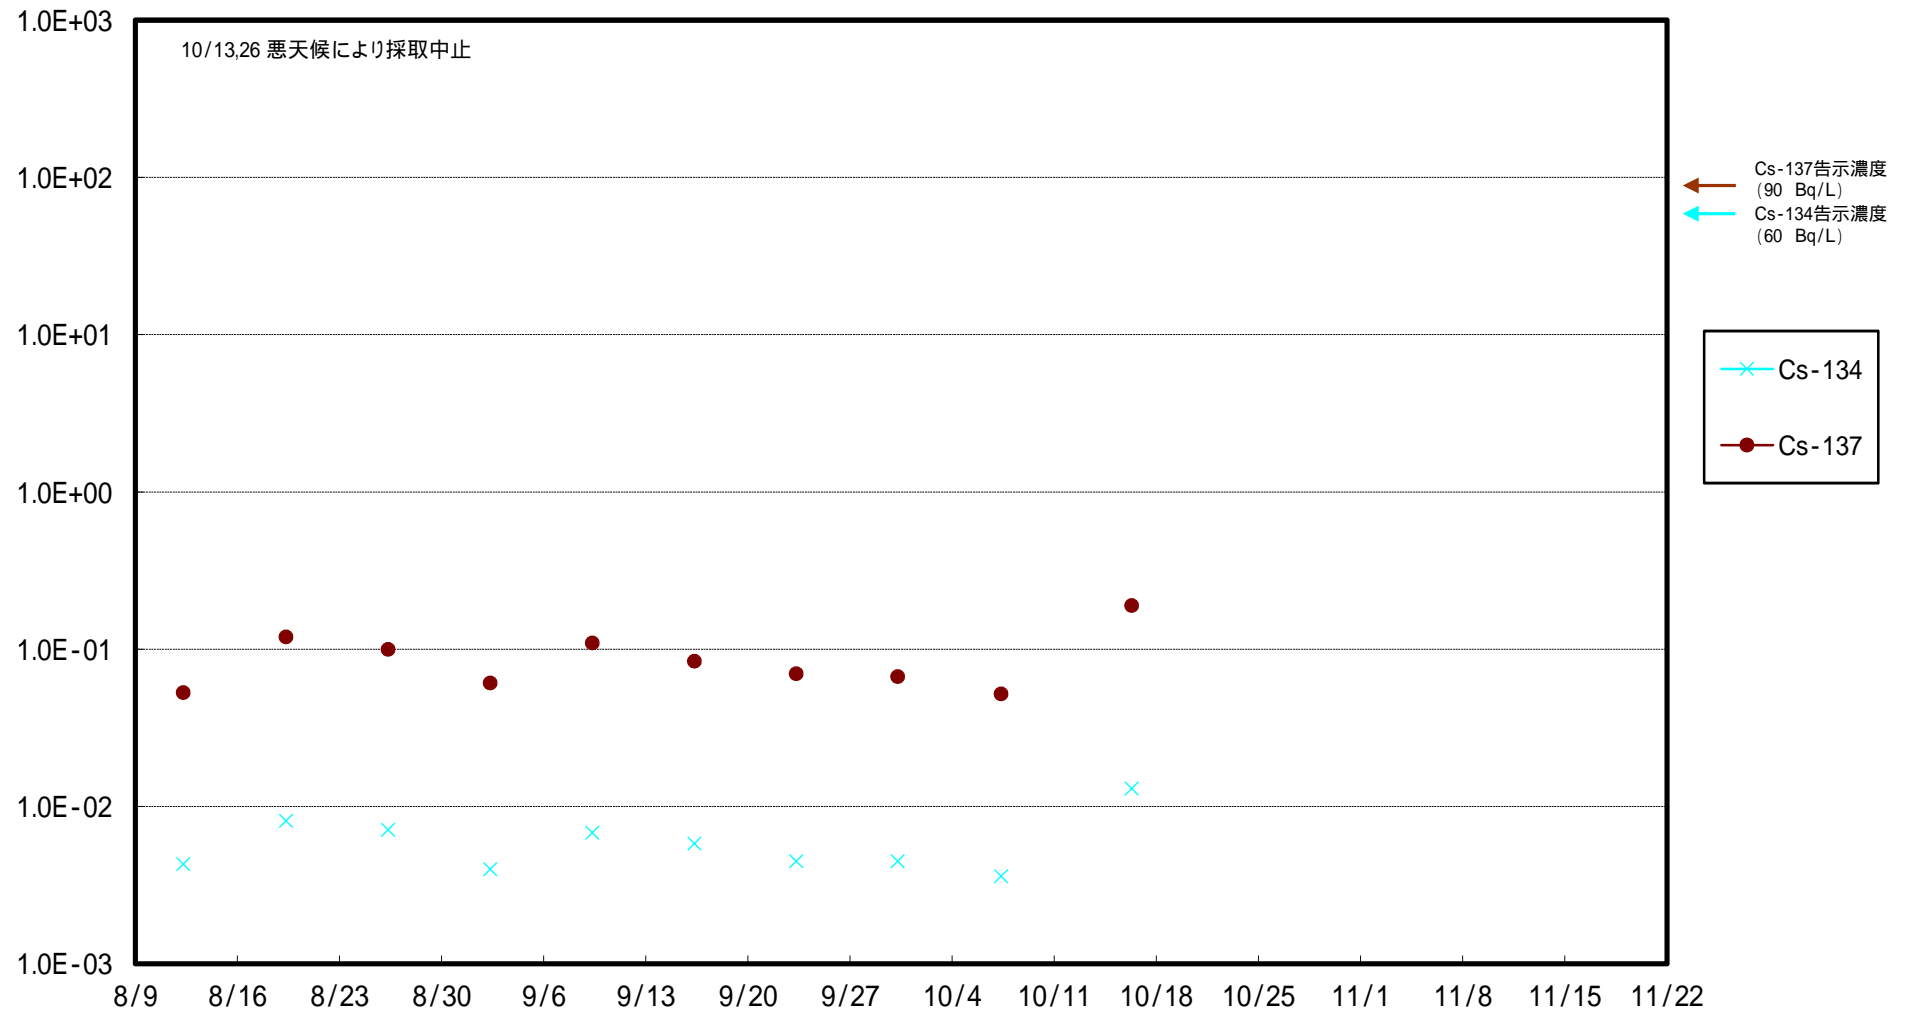

福島第一 5,6号機放水口北側(T-1) 海水放射能濃度 (Bq / L)

福島第一 南放水口付近(T-2) 海水放射能濃度 (Bq / L)