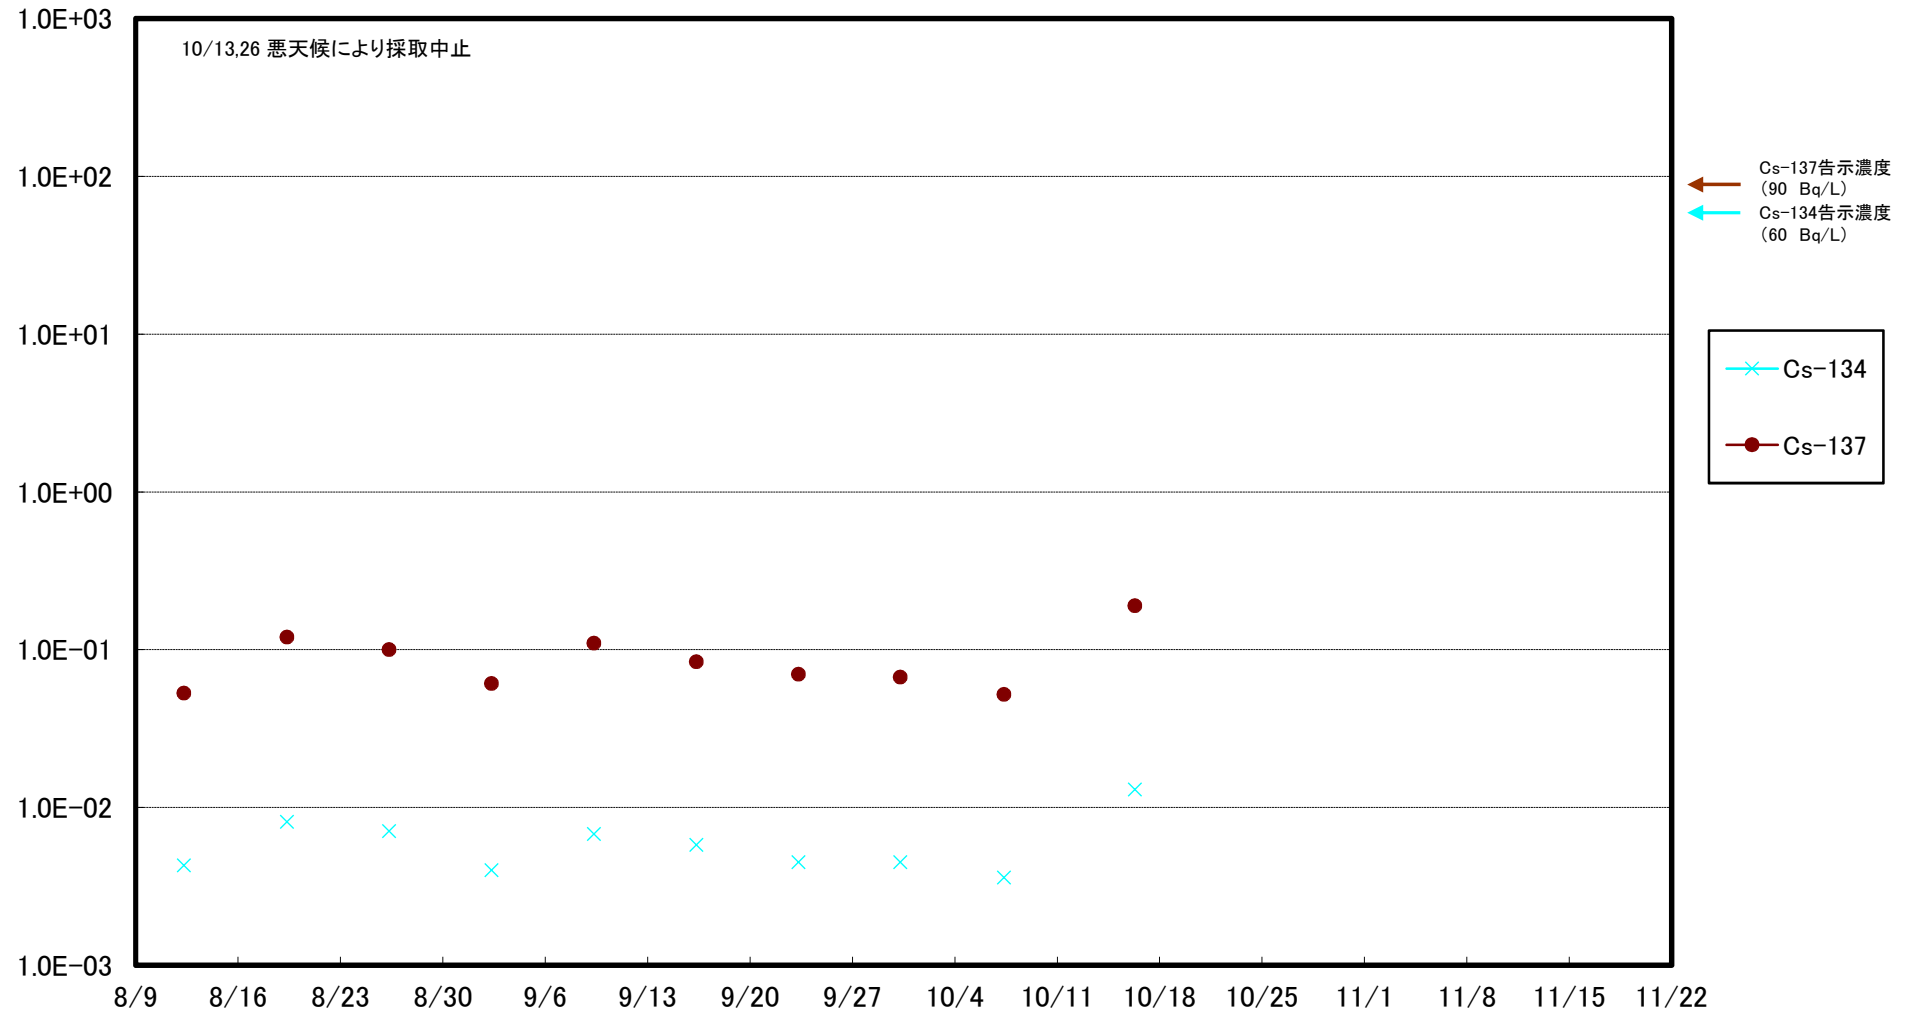

福島第一 5,6号機放水口北側(T-1) 海水放射能濃度(Bq/L)

福島第一 南放水口付近(T-2) 海水放射能濃度(Bq/L)