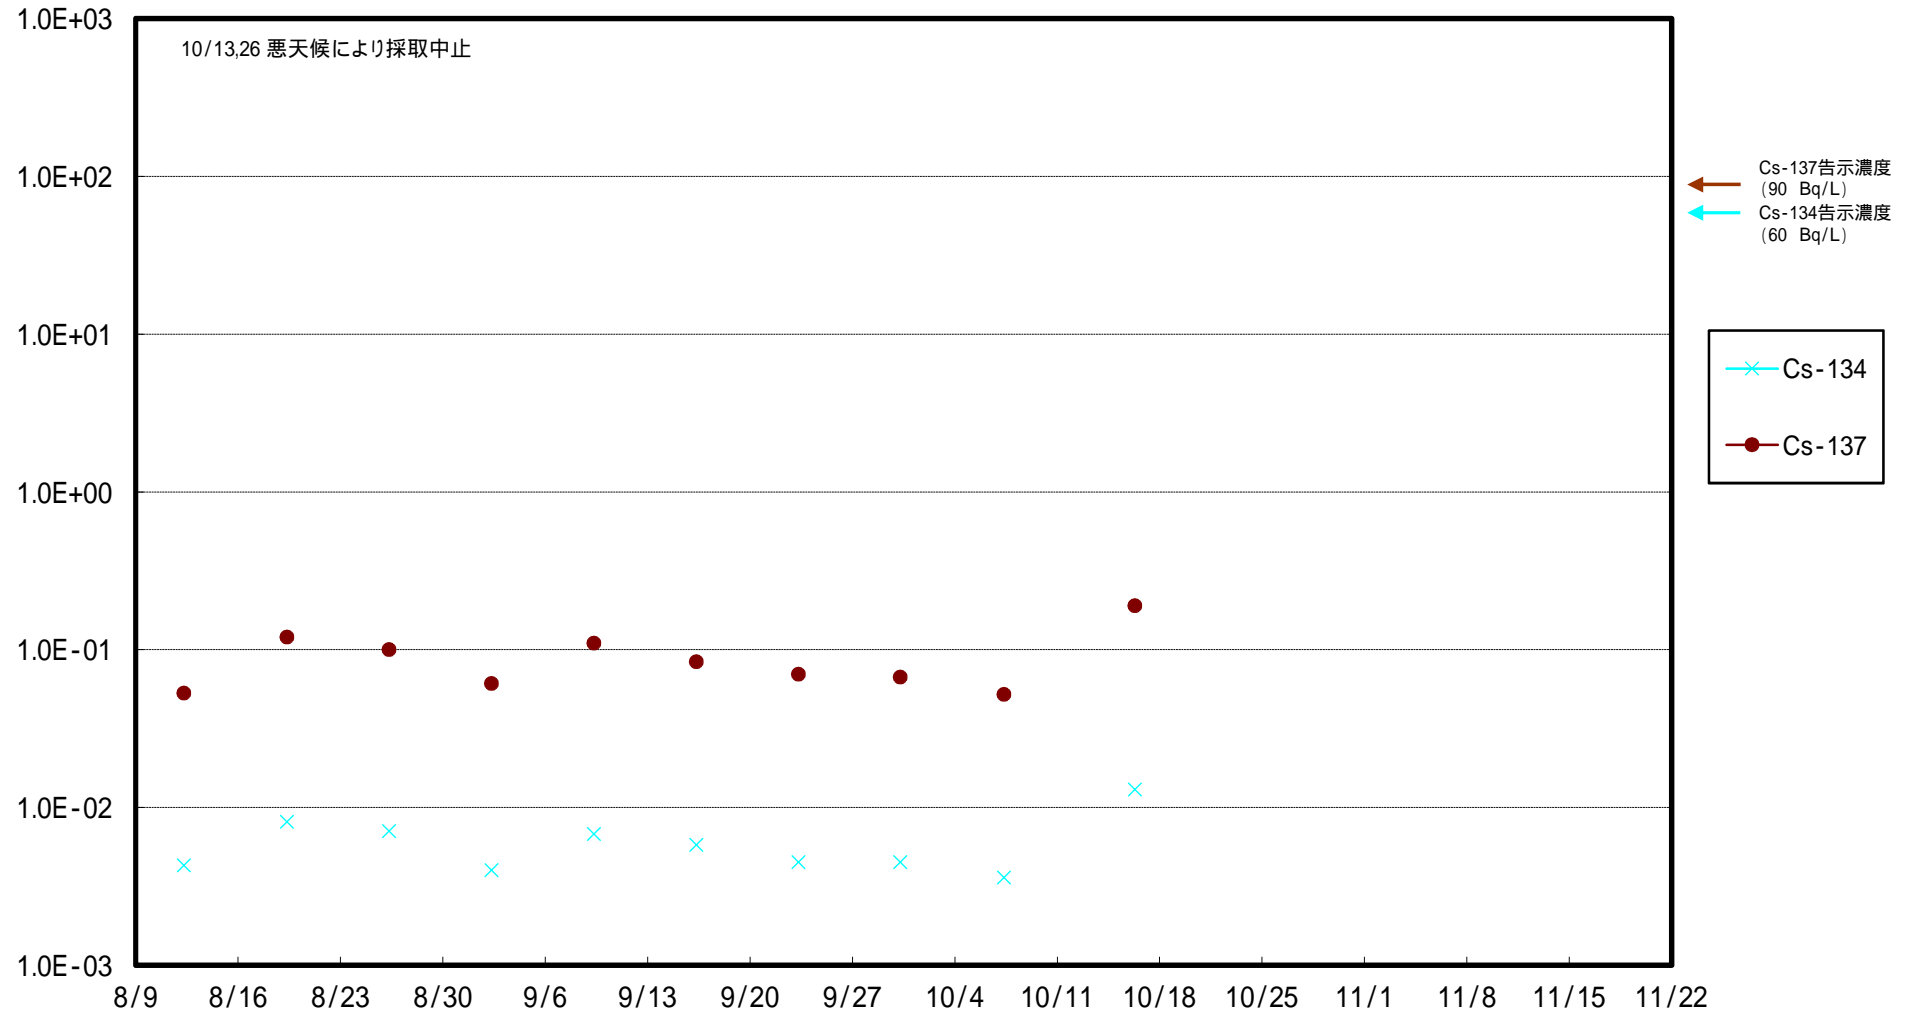

福島第一 5,6号機放水口北側(T-1) 海水放射能濃度 (Bq / L)

福島第一 南放水口付近(T-2) 海水放射能濃度 (Bq / L)