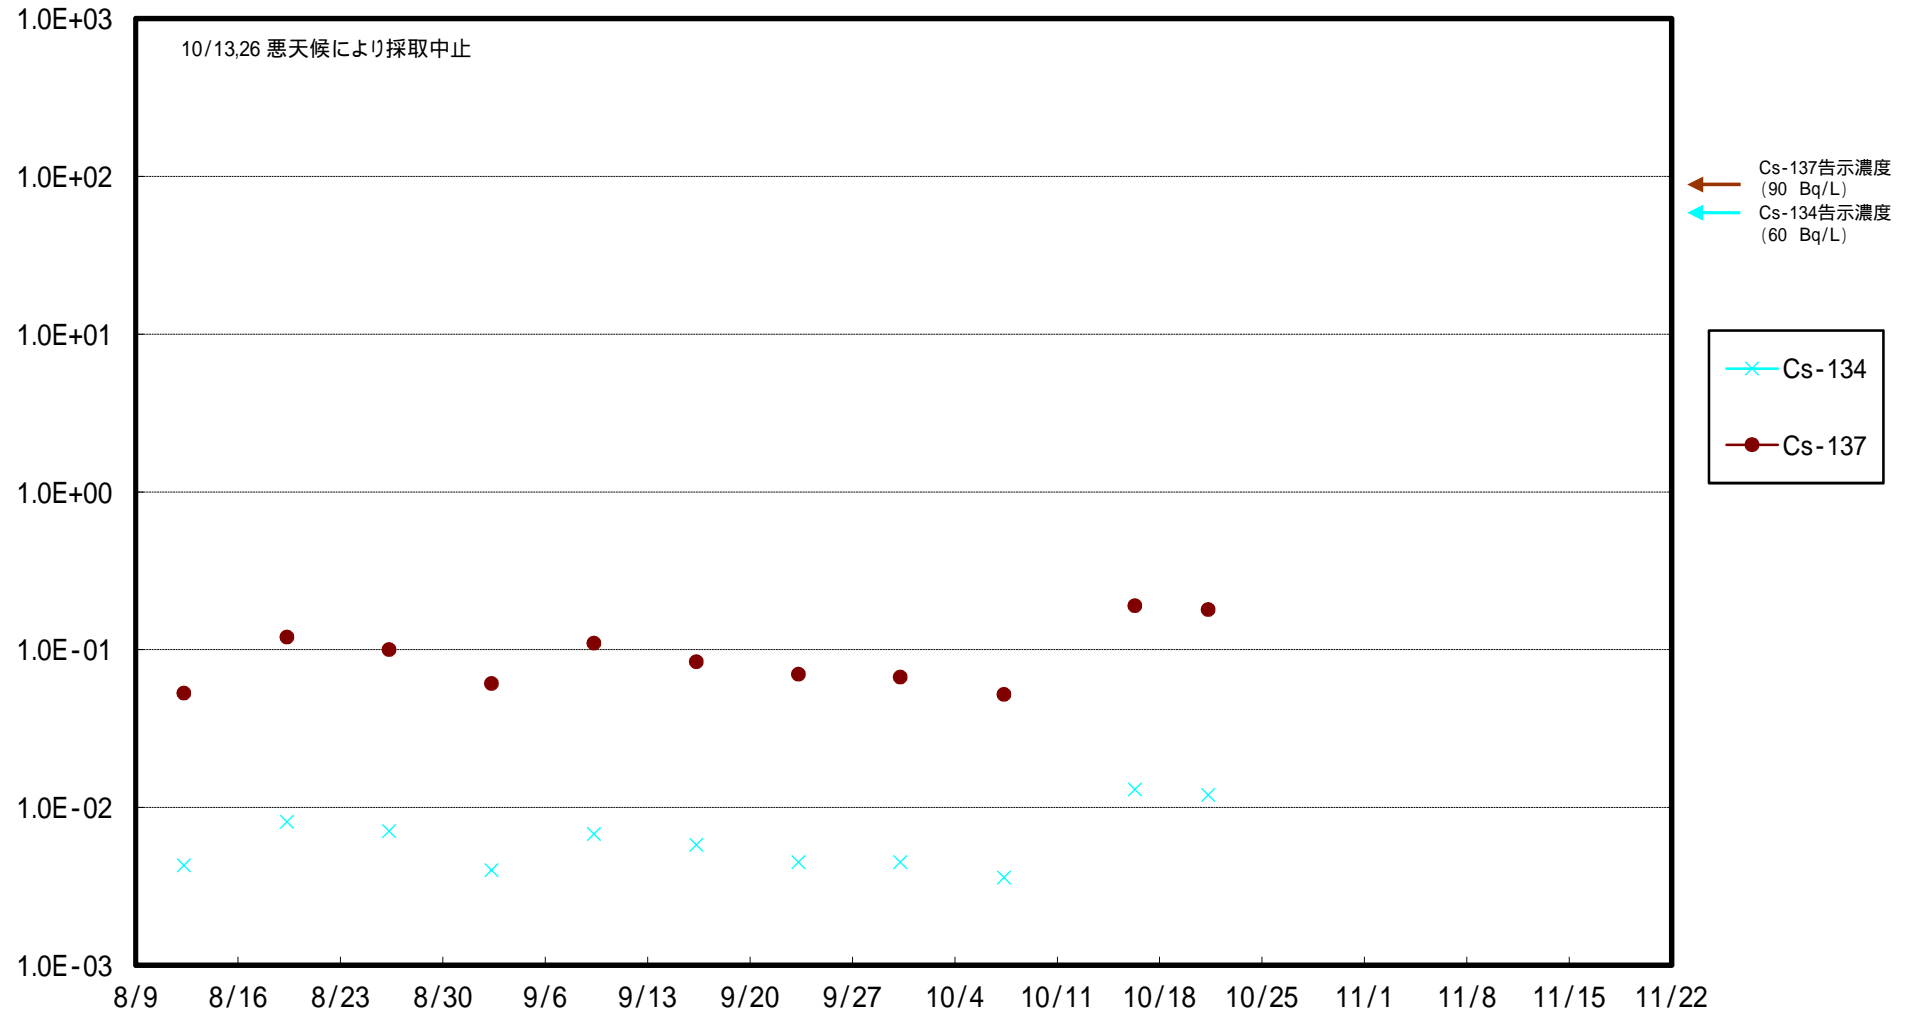

福島第一 5,6号機放水口北側(T-1) 海水放射能濃度 (Bq / L)

福島第一 南放水口付近(T-2) 海水放射能濃度 (Bq / L)