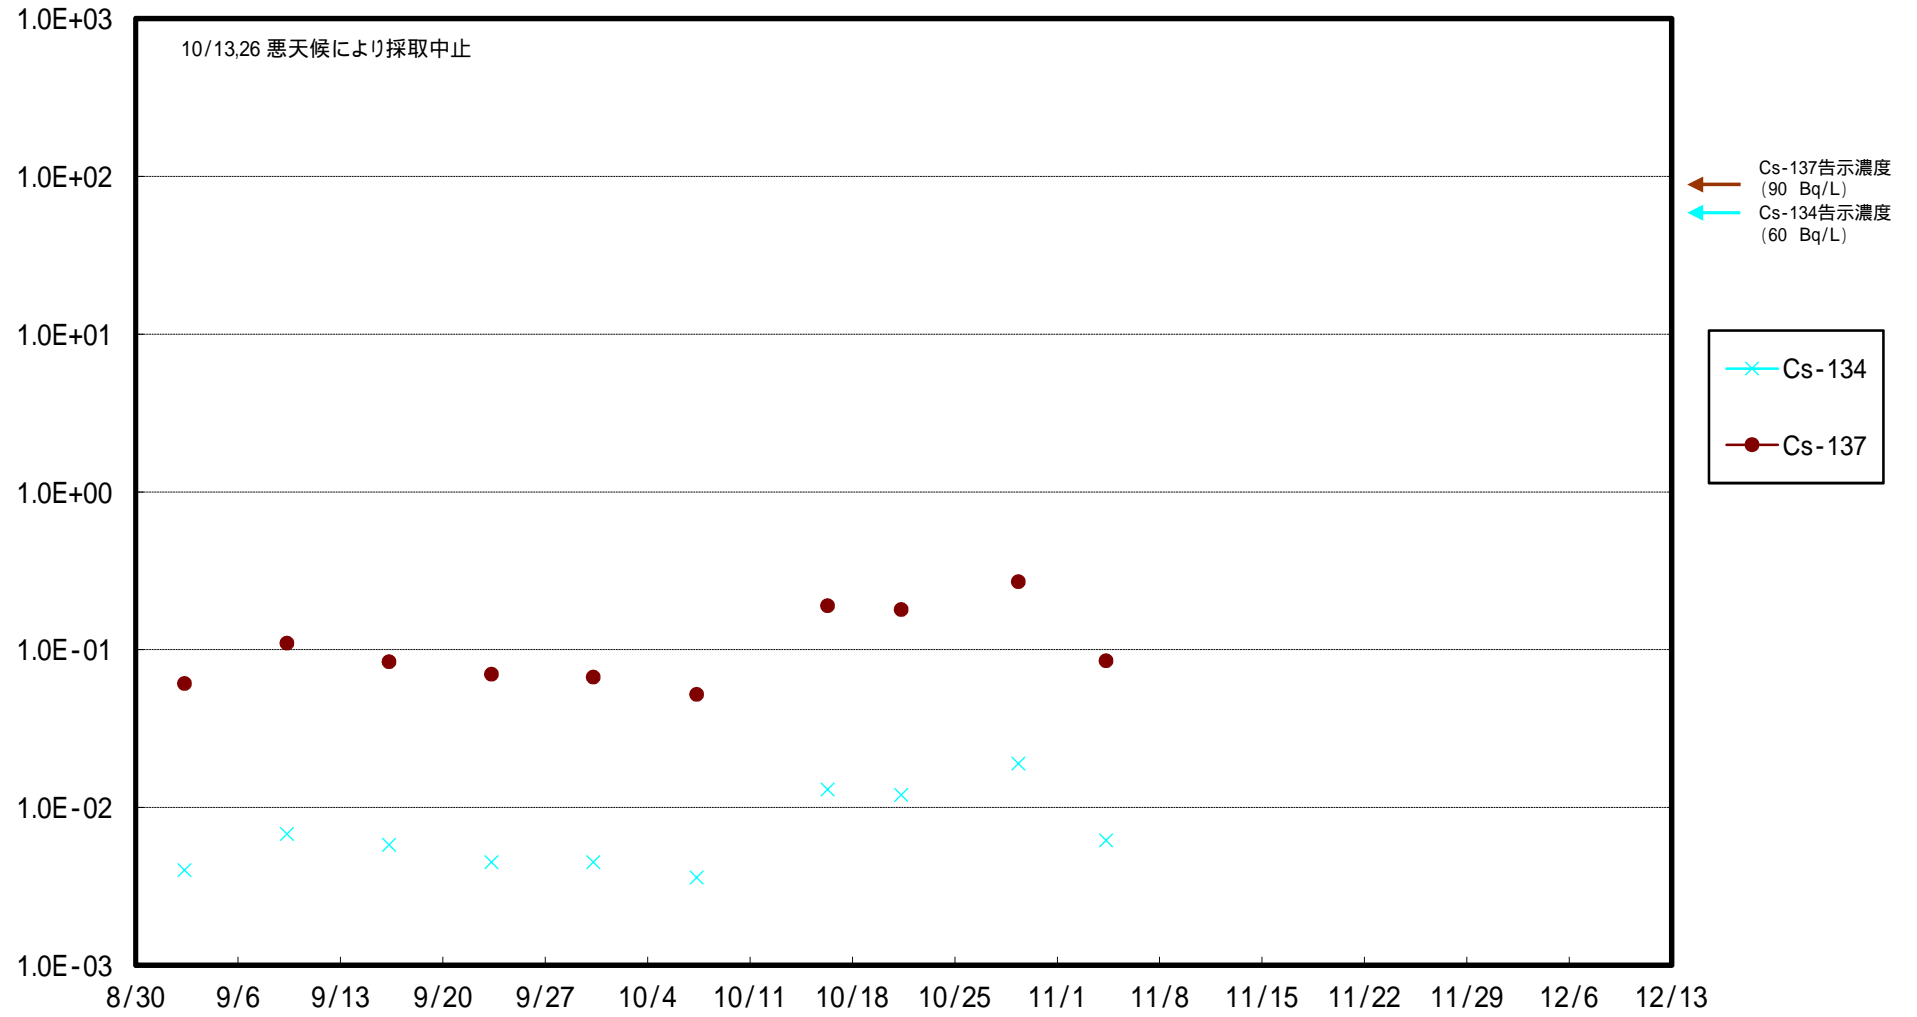

福島第一 5,6号機放水口北側(T-1) 海水放射能濃度 (Bq / L)

福島第一 南放水口付近(T-2) 海水放射能濃度 (Bq / L)