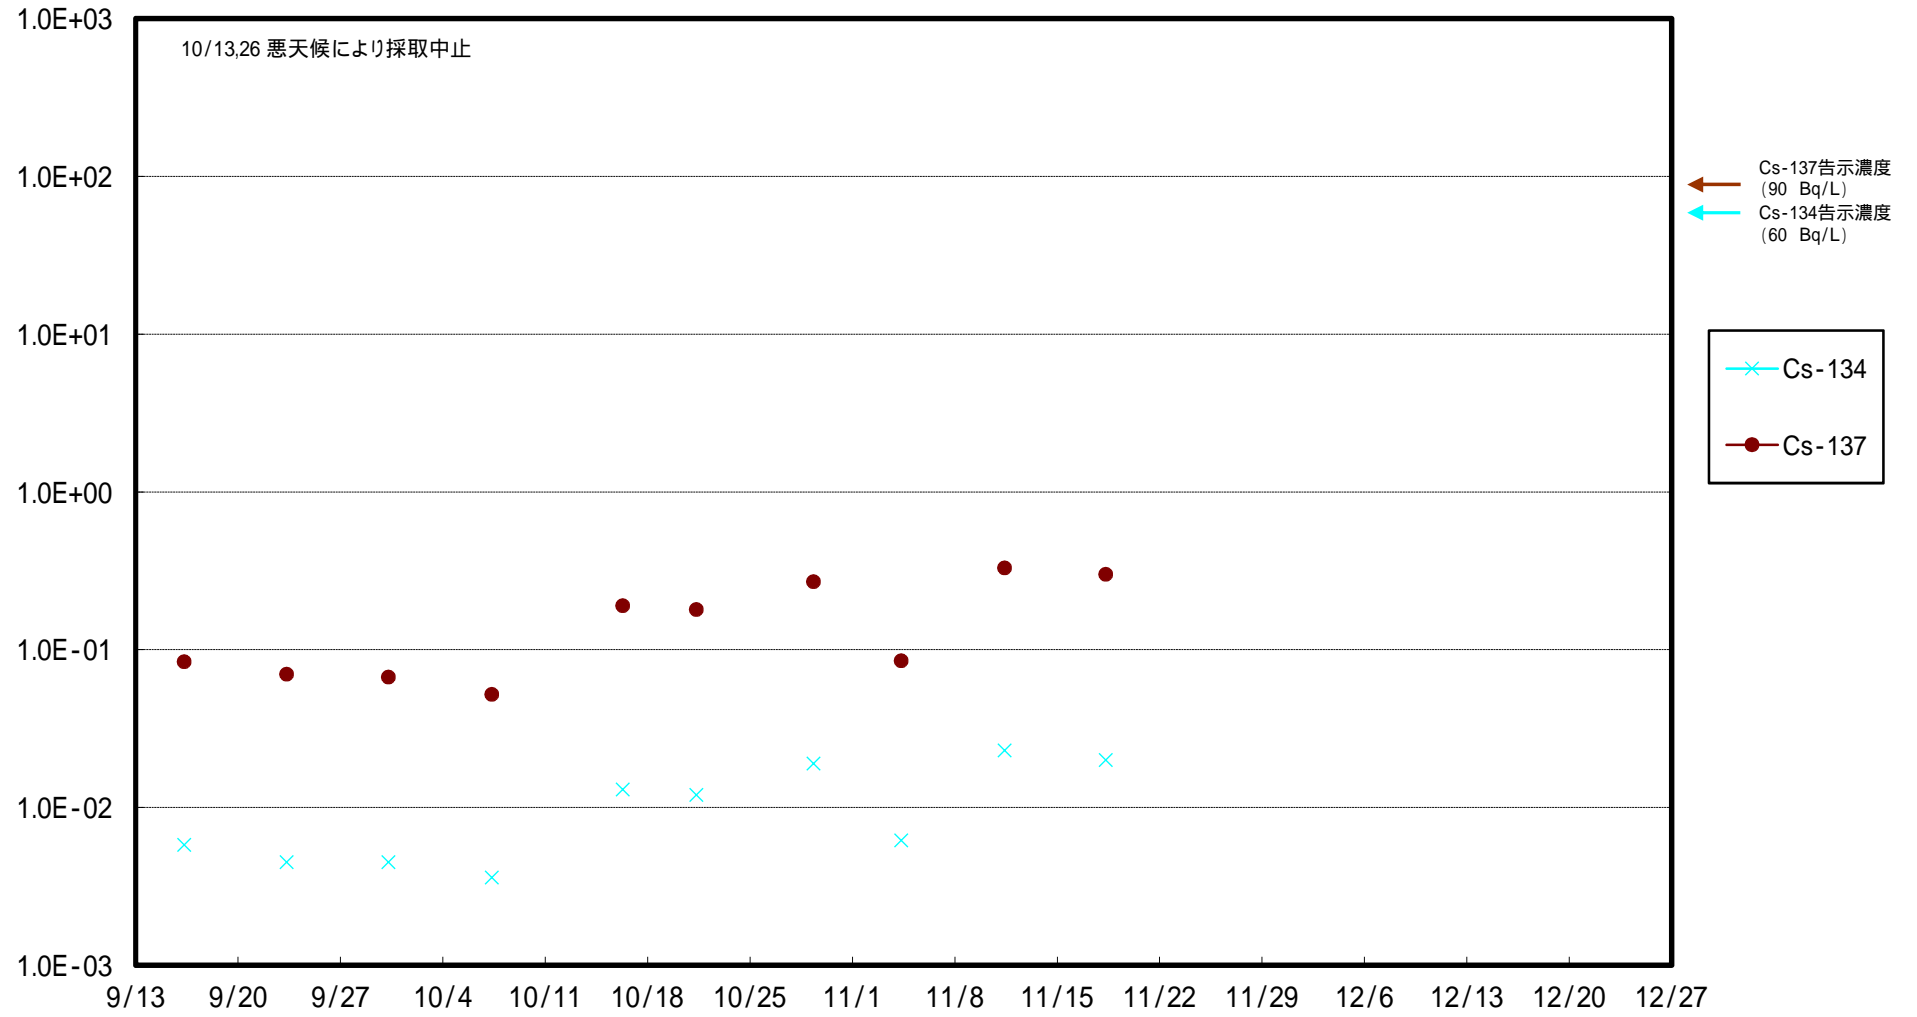

福島第一 5,6号機放水口北側(T-1) 海水放射能濃度 (Bq / L)

福島第一 南放水口付近(T-2) 海水放射能濃度 (Bq / L)