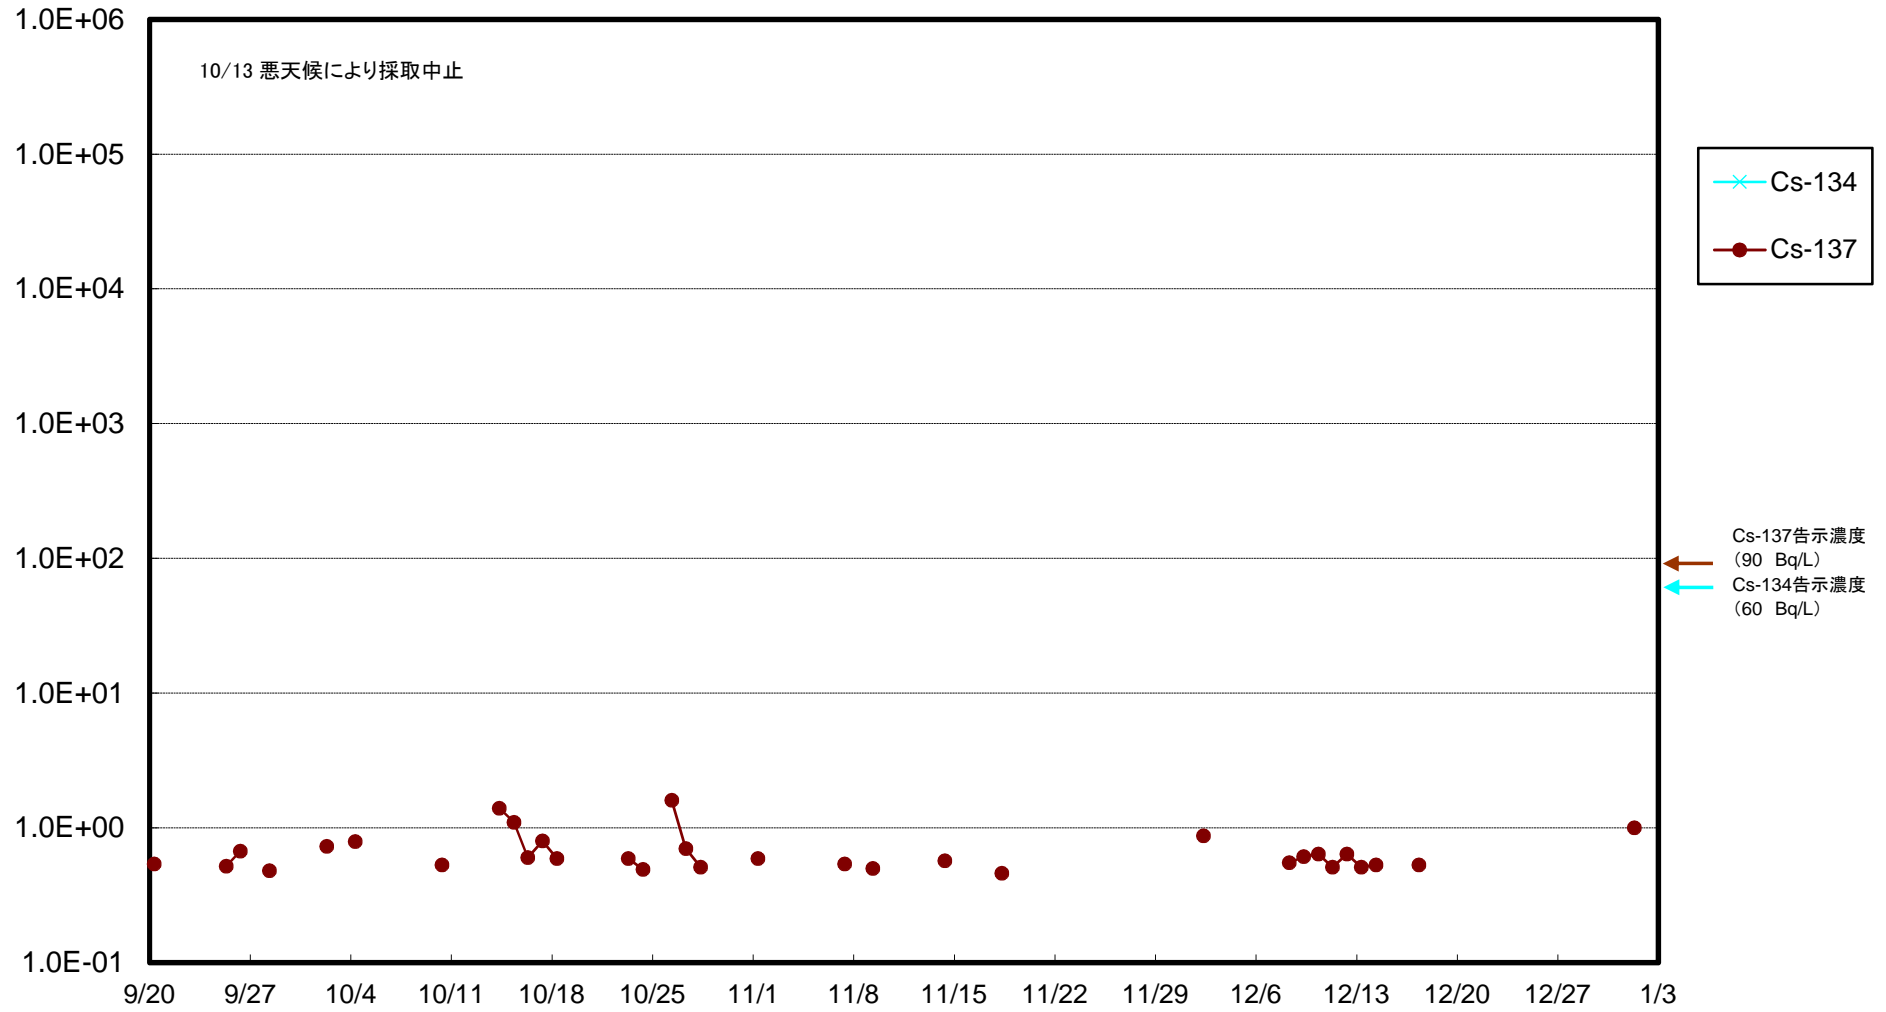

福島第一 物揚場前海水放射能濃度(Bq/L)

福島第一 1~4号機取水口内北側(東波除堤北側)海水放射能濃度(Bq/L)

福島第一 1~4号機取水口内南側(遮水壁前)海水放射能濃度(Bq/L)

福島第一 6号機取水口前海水放射能濃度(Bq/L)

福島第一 港湾口海水放射能濃度(Bq/L)