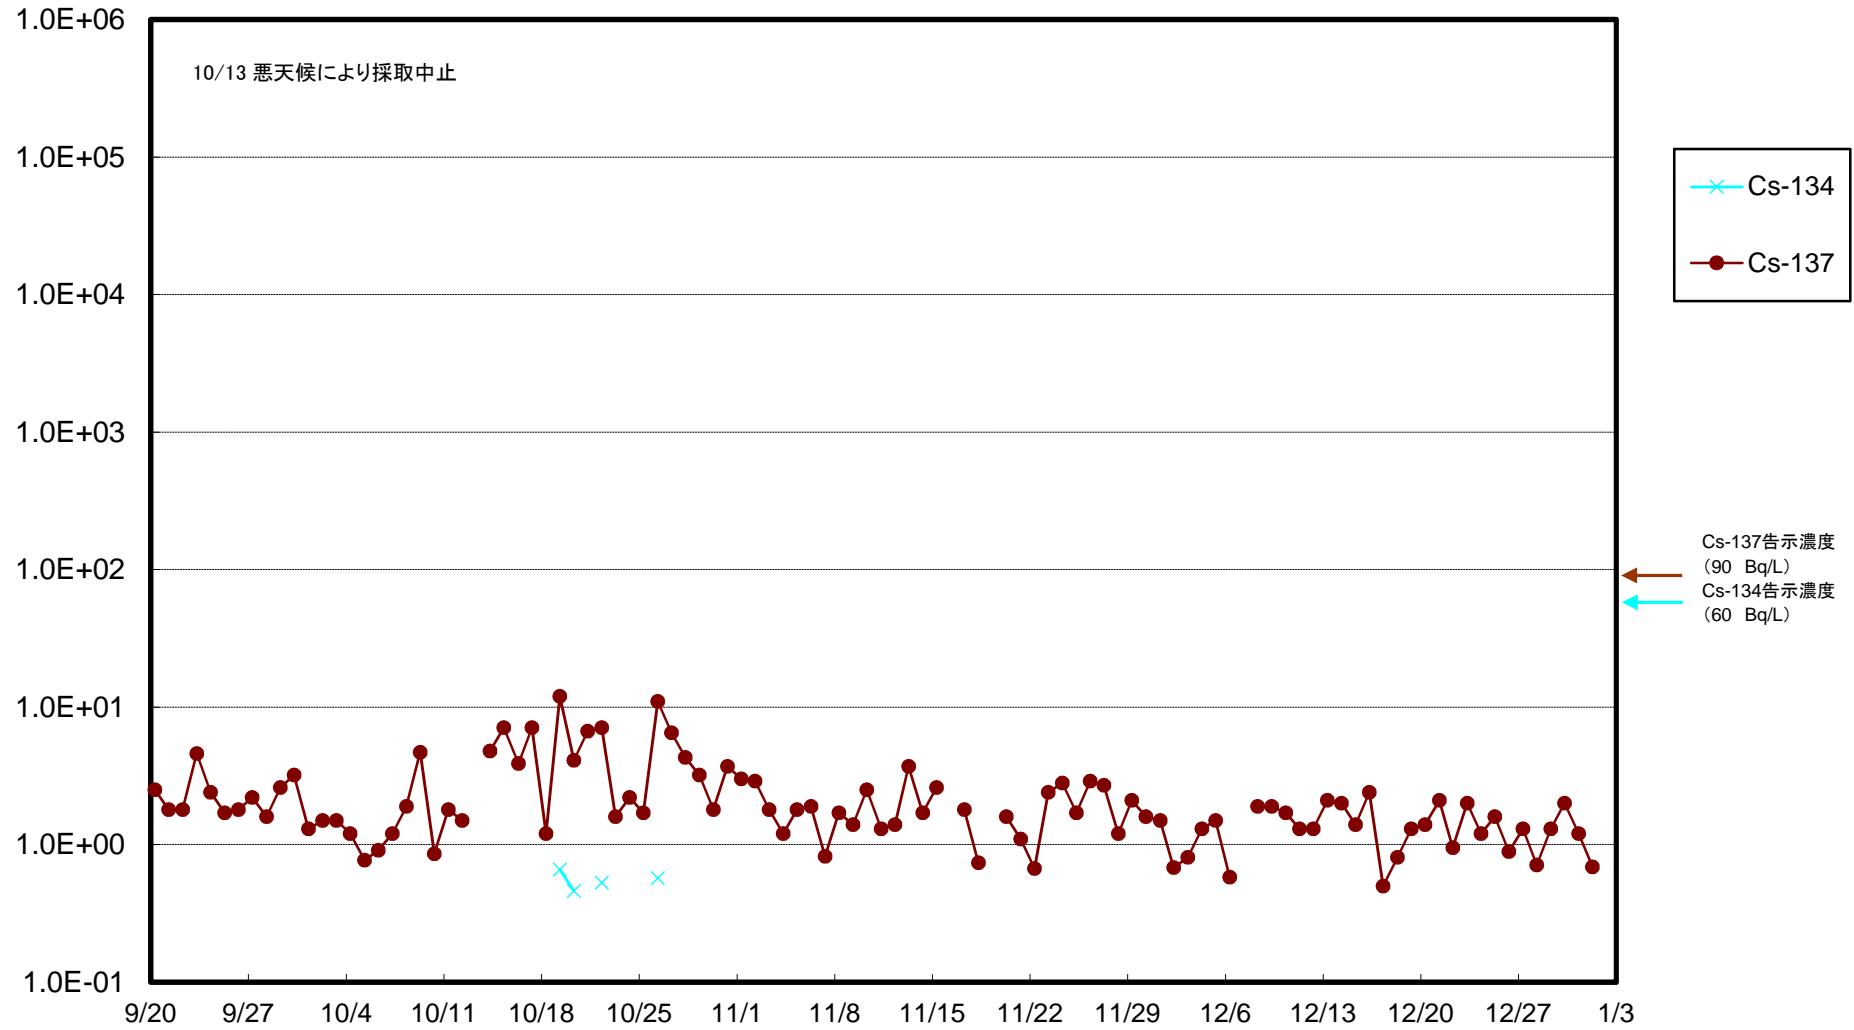

福島第一 物揚場前海水放射能濃度(Bq/L)

福島第一 1~4号機取水口内北側(東波除堤北側)海水放射能濃度(Bq/L)

福島第一 1~4号機取水口内南側(遮水壁前)海水放射能濃度(Bq/L)

福島第一 6号機取水口前海水放射能濃度(Bq/L)

福島第一 港湾口海水放射能濃度(Bq/L)