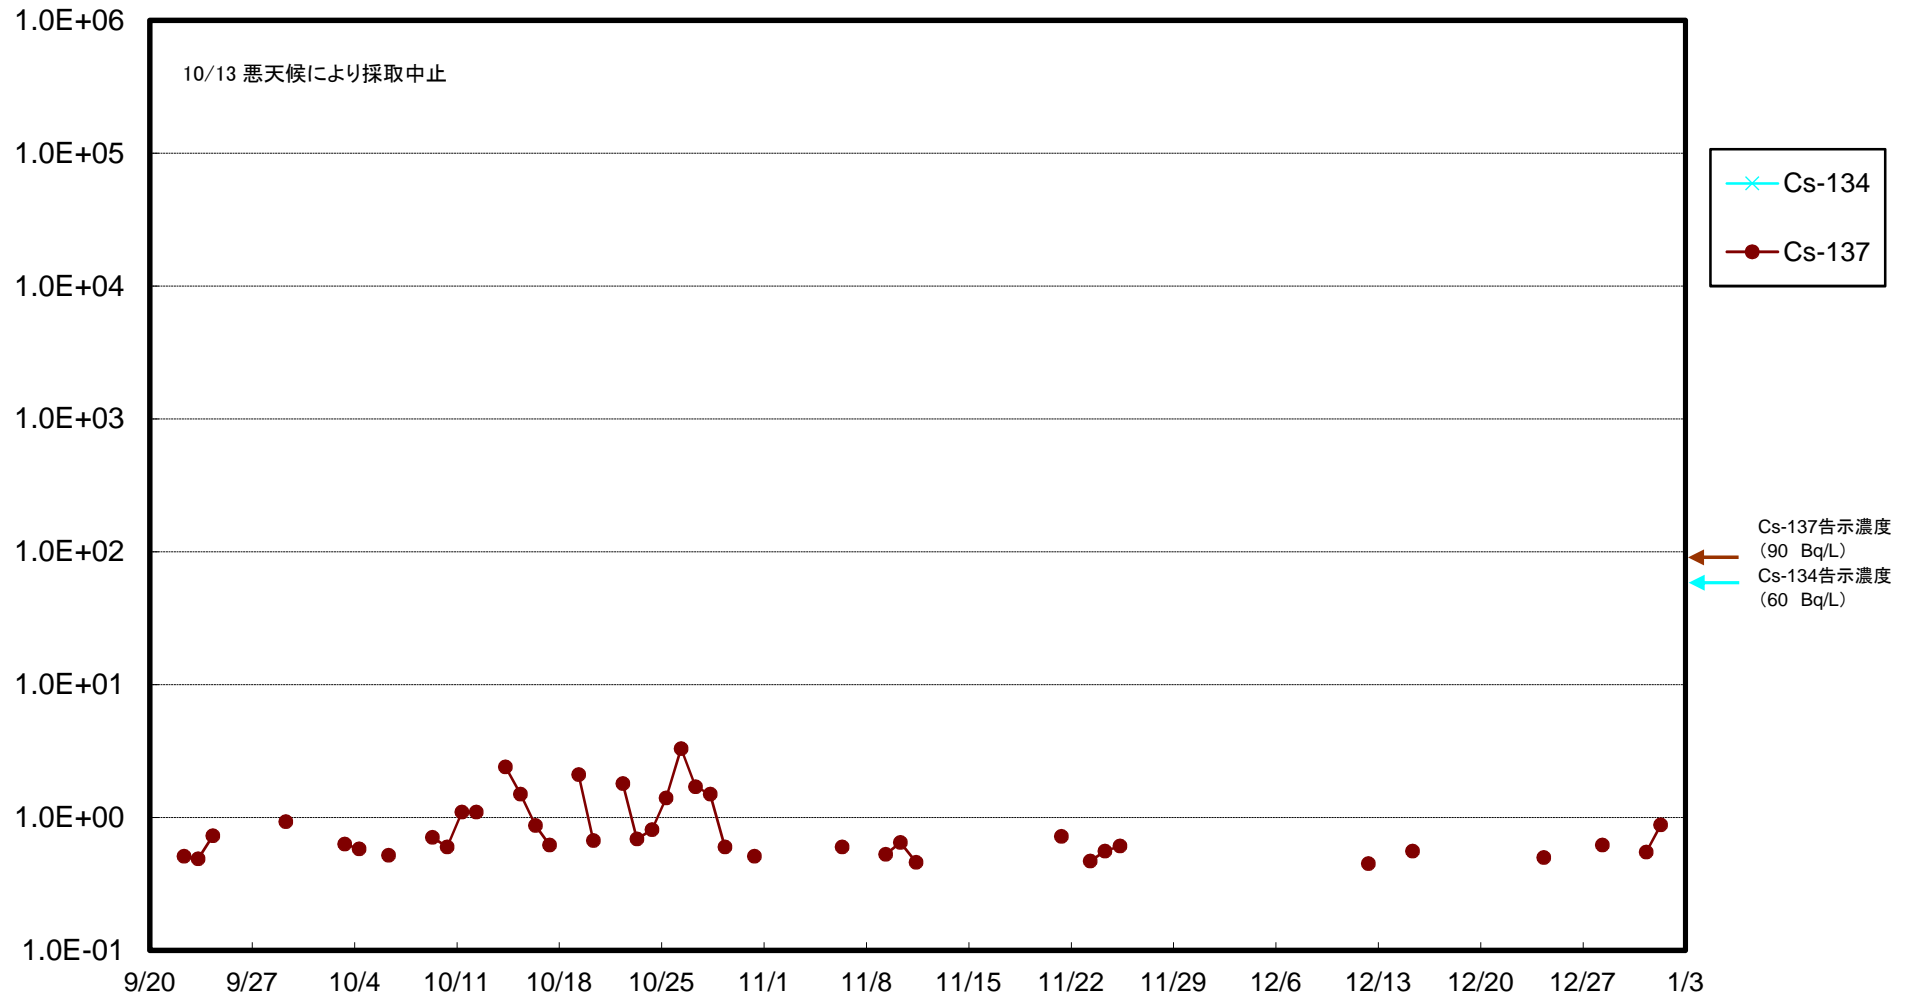

福島第一 物揚場前海水放射能濃度(Bq/L)

福島第一 1~4号機取水口内北側(東波除堤北側)海水放射能濃度(Bq/L)

福島第一 1~4号機取水口内南側(遮水壁前)海水放射能濃度(Bq/L)

福島第一 6号機取水口前海水放射能濃度(Bq/L)

福島第一 港湾口海水放射能濃度(Bq/L)