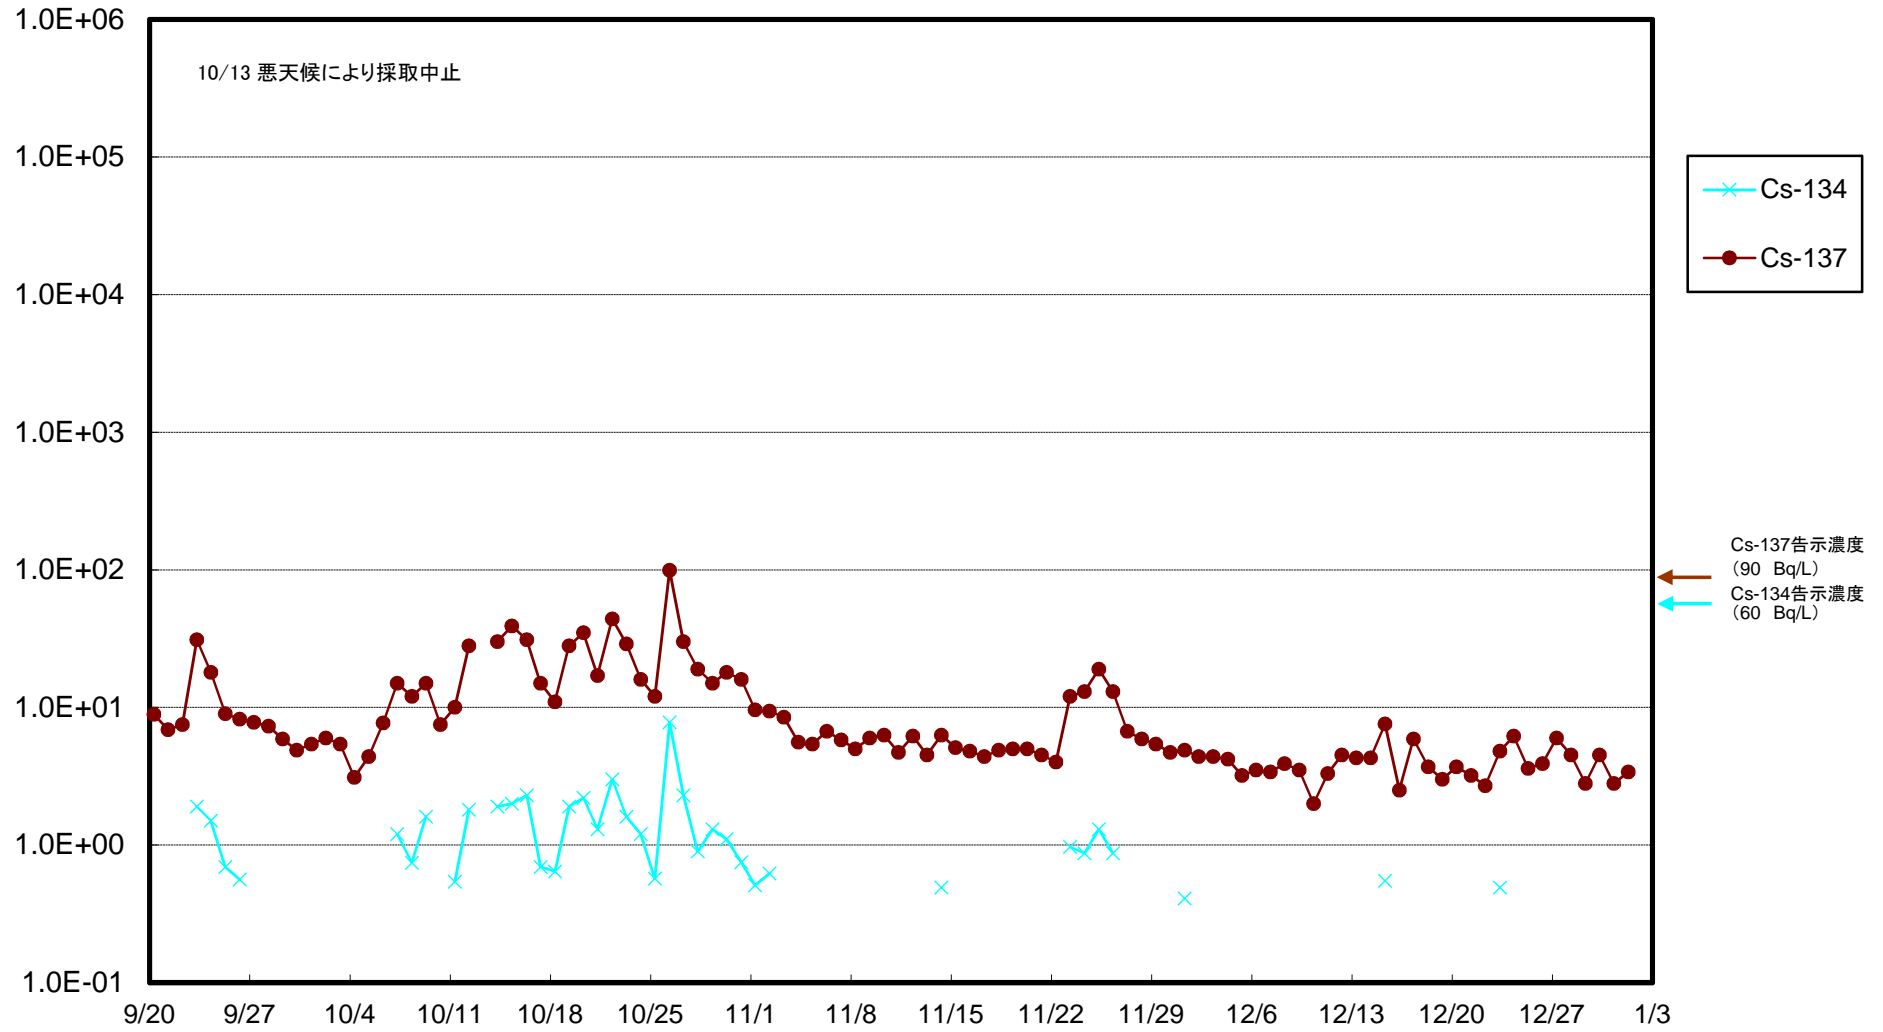

福島第一 物揚場前海水放射能濃度(Bq/L)

福島第一 1~4号機取水口内北側(東波除堤北側)海水放射能濃度(Bq/L)

福島第一 1~4号機取水口内南側(遮水壁前)海水放射能濃度(Bq/L)

福島第一 6号機取水口前海水放射能濃度(Bq/L)

福島第一 港湾口海水放射能濃度(Bq/L)