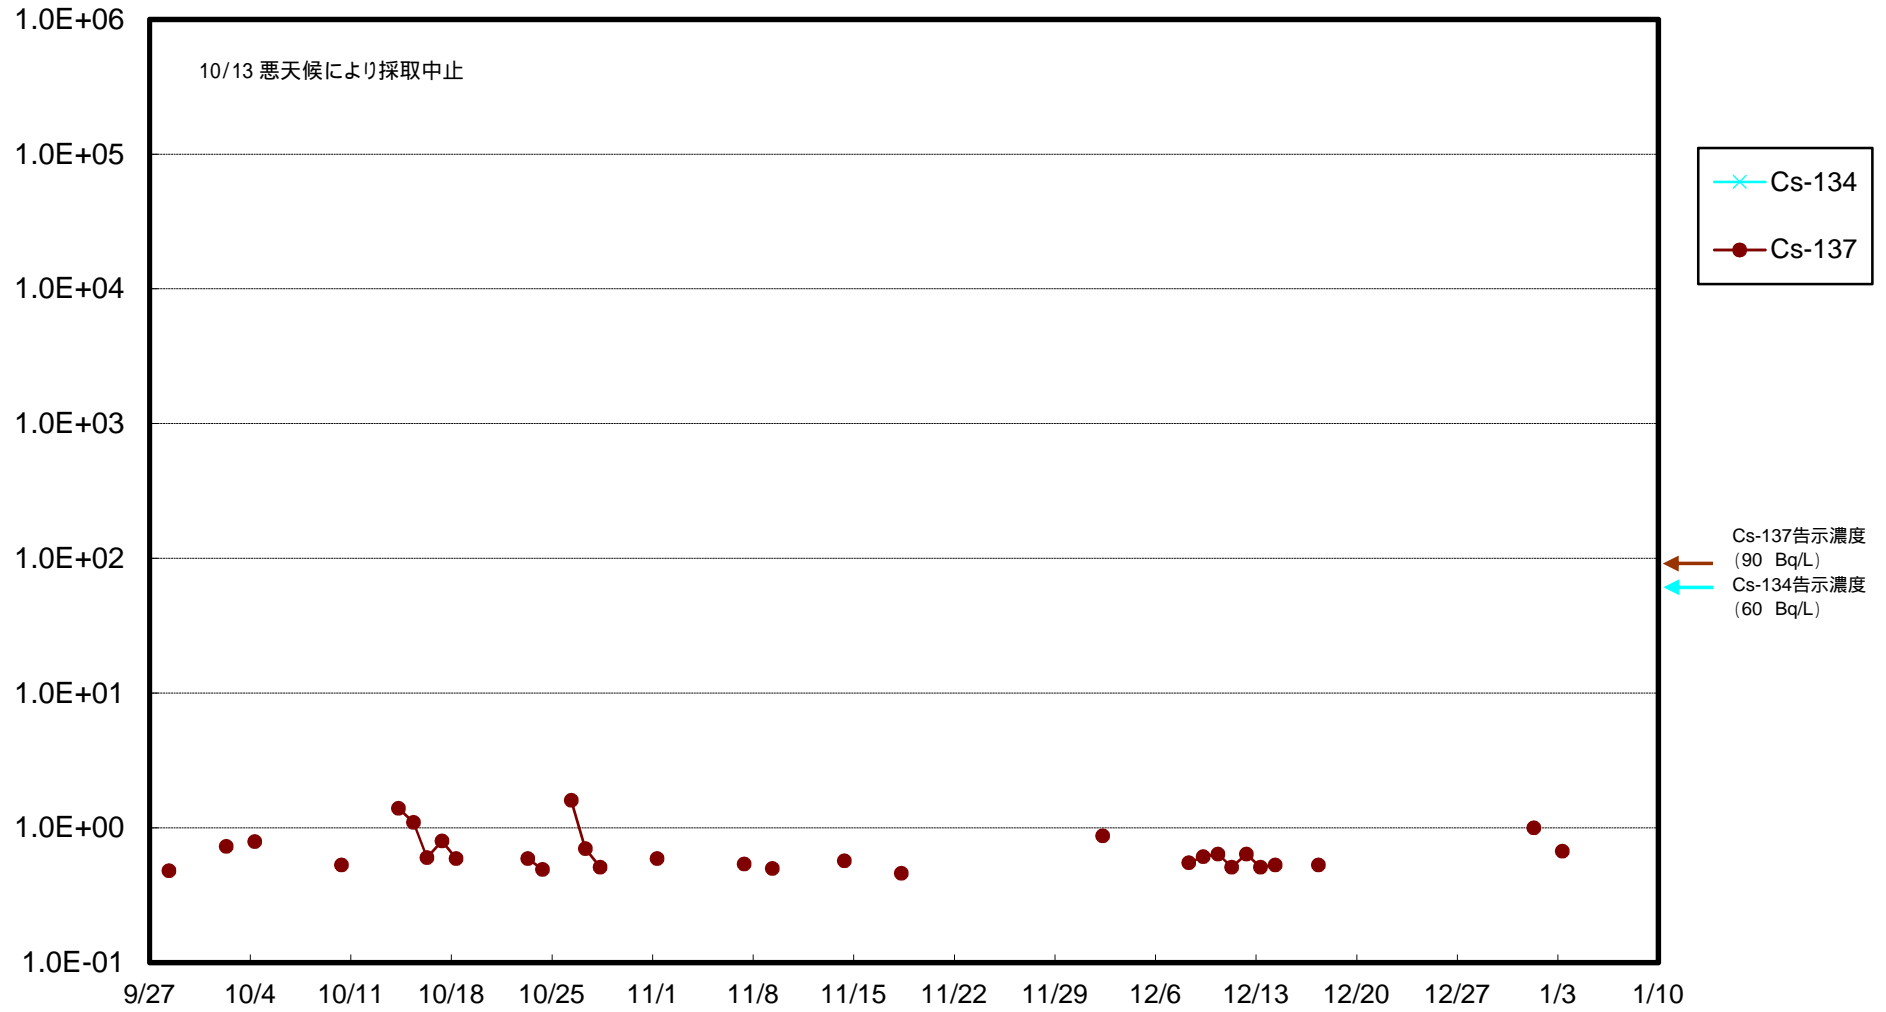

福島第一 物揚場前海水放射能濃度 (Bq / L)

福島第一 1~4号機取水口内北側(東波除堤北側)海水放射能濃度 (Bq / L)

福島第一 1~4号機取水口内南側(遮水壁前)海水放射能濃度 (Bq / L)

福島第一 6号機取水口前海水放射能濃度 (Bq / L)

福島第一 港湾口海水放射能濃度 (Bq / L)