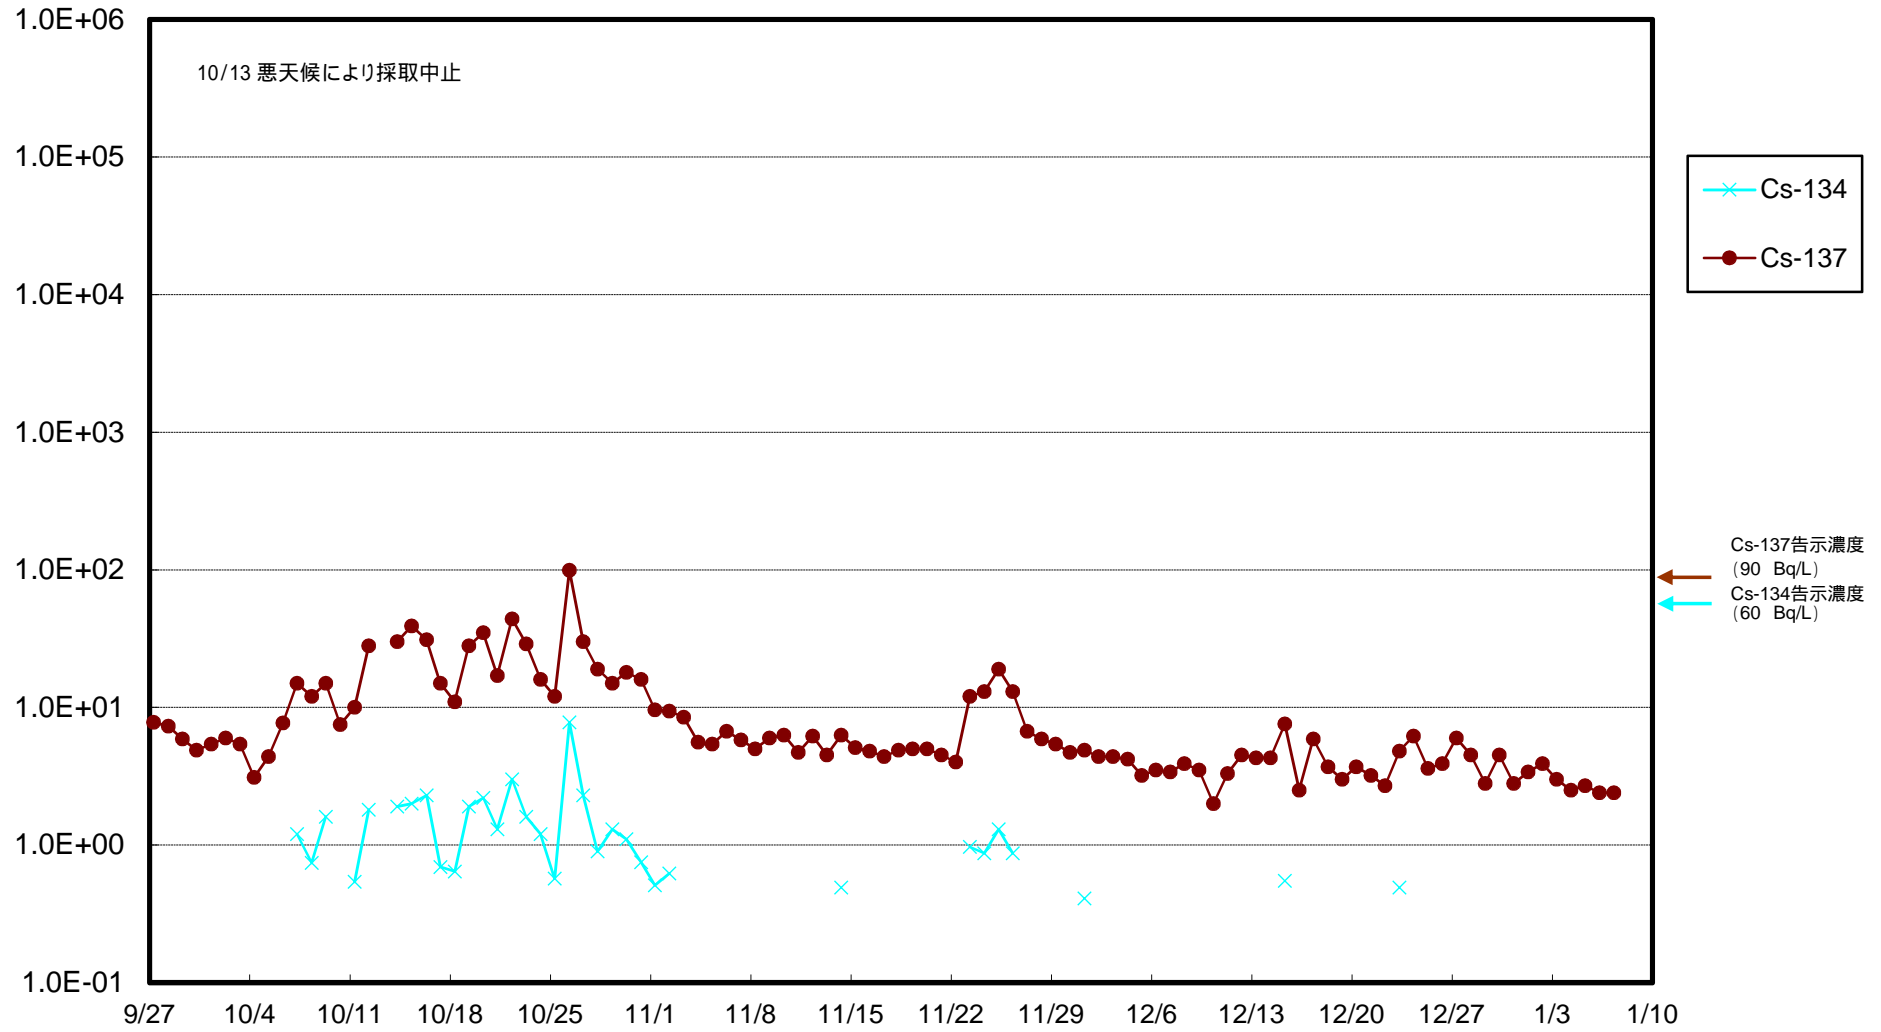

福島第一 物揚場前海水放射能濃度 (Bq / L)

福島第一 1~4号機取水口内北側(東波除堤北側)海水放射能濃度 (Bq / L)

福島第一 1~4号機取水口内南側(遮水壁前)海水放射能濃度 (Bq / L)

福島第一 6号機取水口前海水放射能濃度 (Bq / L)

福島第一 港湾口海水放射能濃度 (Bq / L)