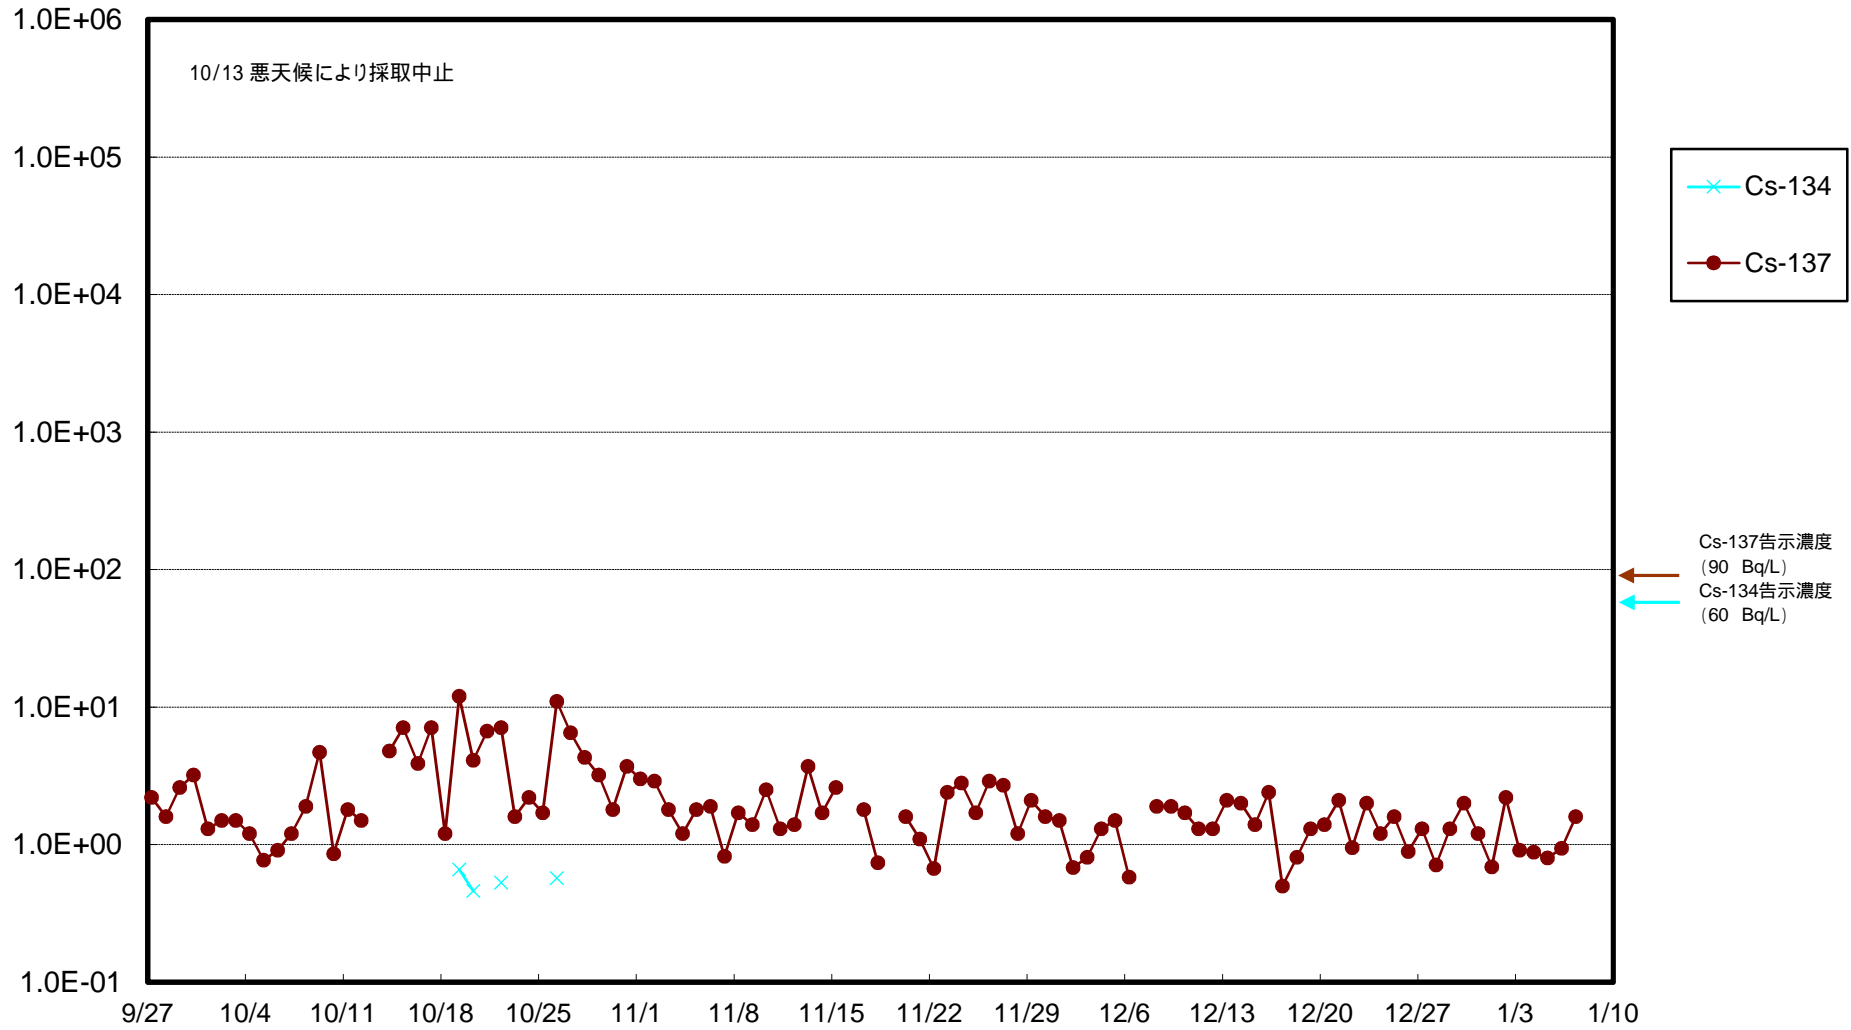

福島第一 物揚場前海水放射能濃度 (Bq / L)

福島第一 1~4号機取水口内北側(東波除堤北側)海水放射能濃度 (Bq / L)

福島第一 1~4号機取水口内南側(遮水壁前)海水放射能濃度 (Bq / L)

福島第一 6号機取水口前海水放射能濃度 (Bq / L)

福島第一 港湾口海水放射能濃度 (Bq / L)